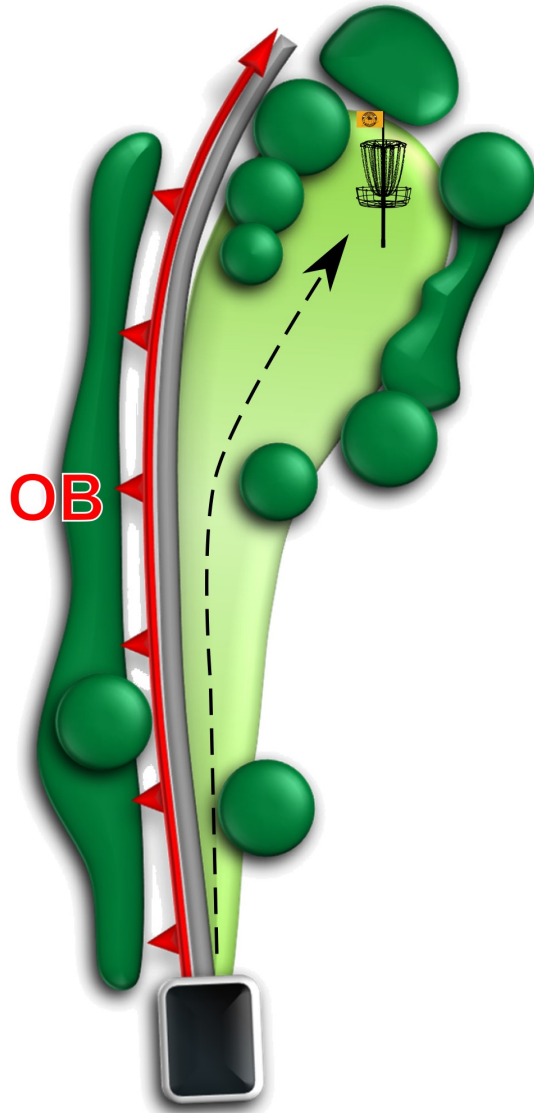

18

Par 3
96 m

Allgemeine OB Regel