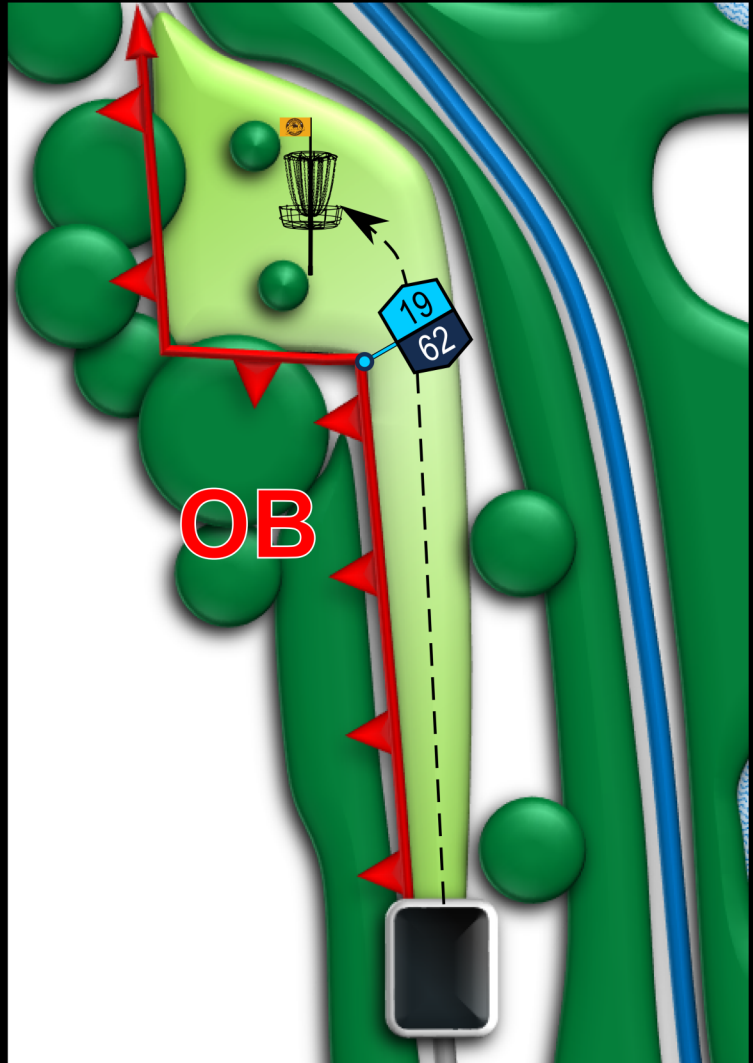

01.-02. Juli 2023

09. Juli 2023

DiscGolf

Helmstedt Piepenbrinkpark

1

Par 3
81 m

LAPPWALD
DISC GOLF IN HELMSTEDT

DiscGOLF

Helmstedt Piepenbrinkpark

2

Par 3
114 m

Sportime

DiscGolf

Helmstedt Piepenbrinkpark

Par 4
129 m

Allgemeine OB Regel
Tor verfehlt = DropZone