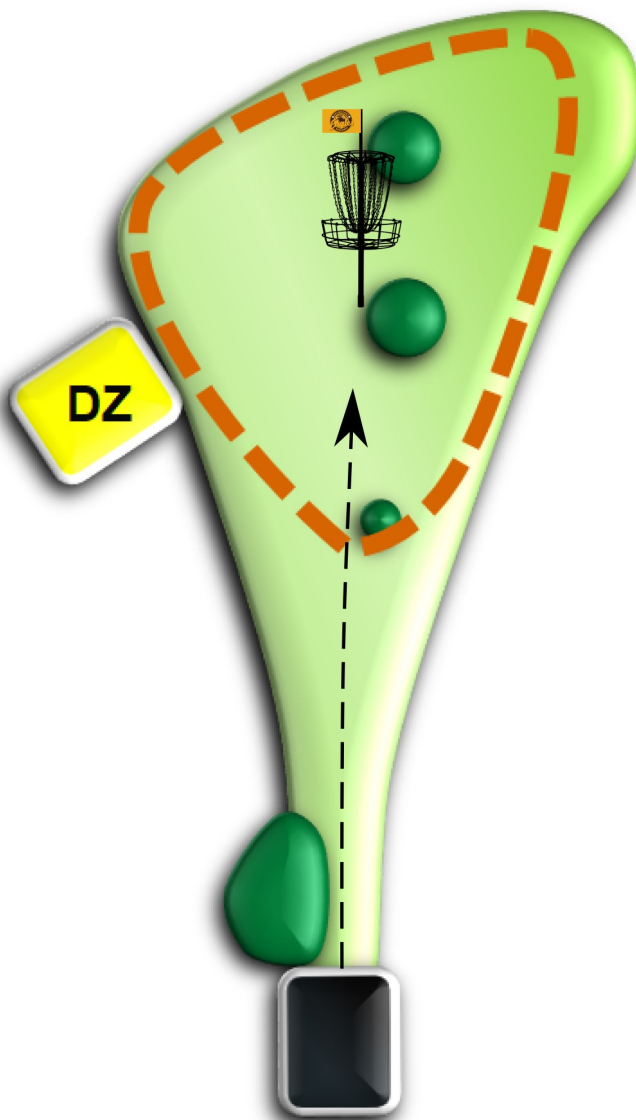

Par 3
73 m

Insel !!!

Insel verfehlt = DropZone

präsentiert von

Sportime

DiscGolf

Helmstedt Piepenbrinkpark

15

Par 3
75 m

Höhenmando verfehlt
=
DropZone

Höll**en**bahn

präsentiert von

Sportime

DiscGolf

Helmstedt Piepenbrinkpark

16

Par 3
68 m

Insel !!!

Insel verfehlt = DropZone

präsentiert von

Sportime

DiscGolf

Helmstedt Piepenbrinkpark

17