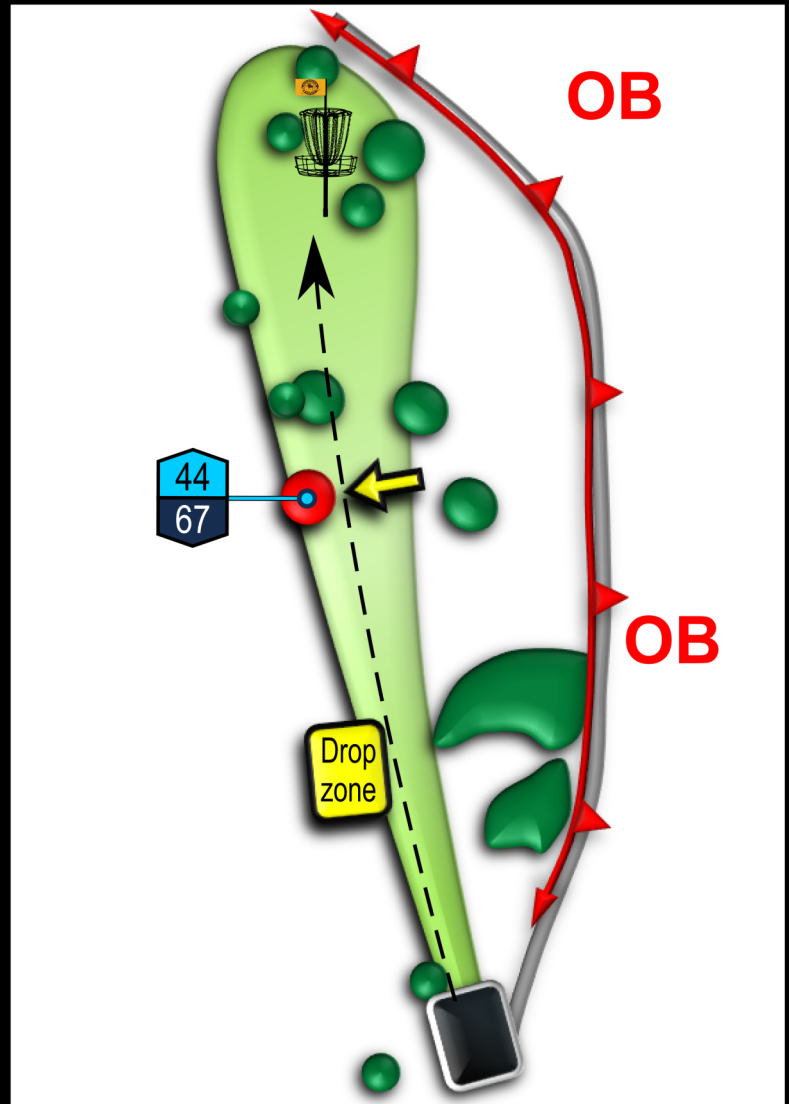

präsentiert von _____

Sportime

DiscGolf

Helmstedt Piepenbrinkpark

9

Par 3

112 m

Sportime

DiscGolf

Helmstedt Piepenbrinkpark

10

Par 3
76 m

Allgemeine OB Regel
Mando verfehlt = Dropzone

präsentiert von

Sportime

DiscGolf