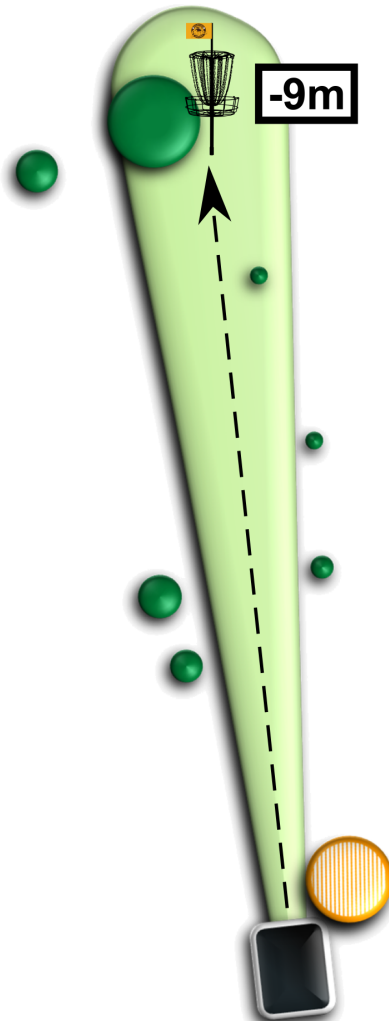

12

Par 3

108 m