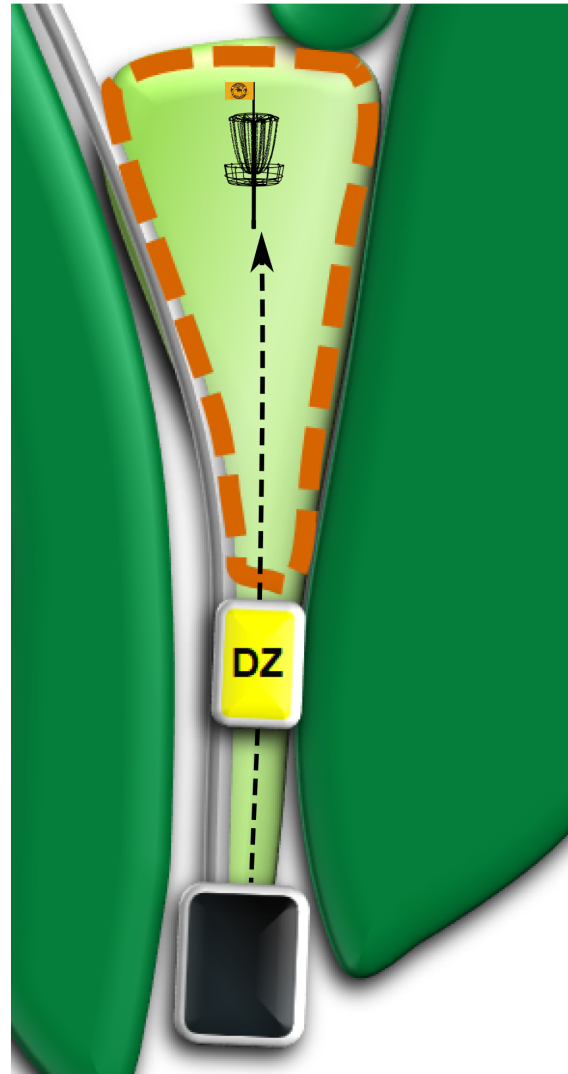

13

Par 3
124 m

Allgemeine OB Regel

präsentiert von

Sportime

DiscGolf

Helmstedt Piepenbrinkpark

14

Par 3
73 m

Insel !!!

Insel verfehlt = DropZone

präsentiert von

Sportime

DiscGolf

Helmstedt Piepenbrinkpark

15