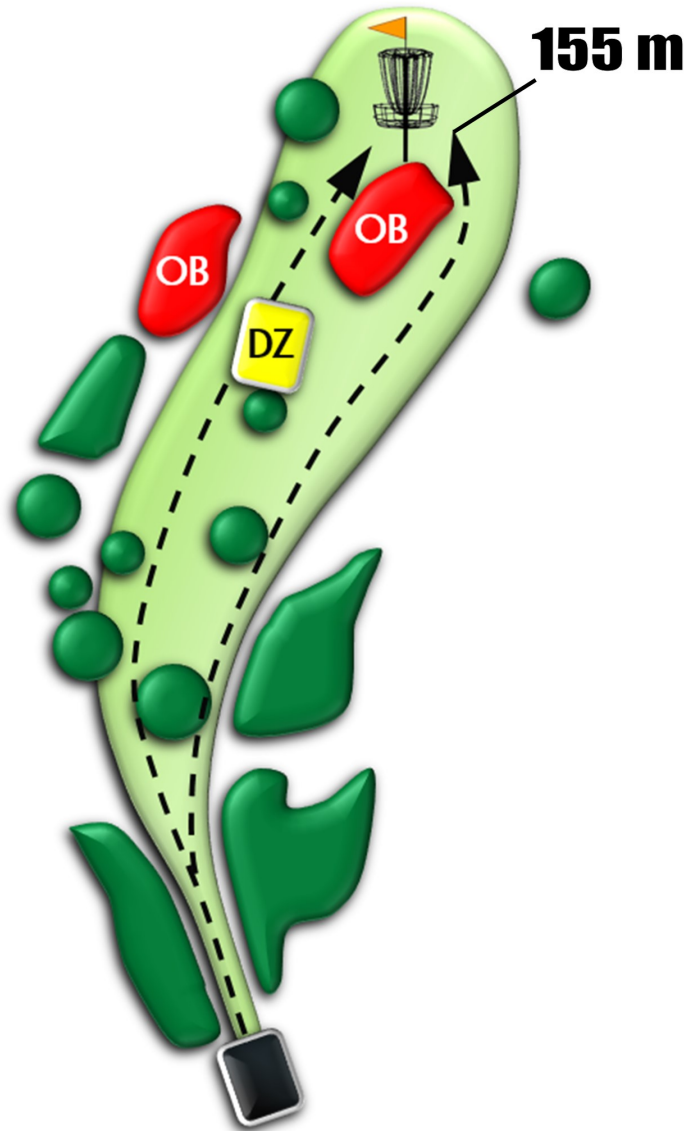

 Relief

präsentiert von

LAPPWALD
DISC GOLF IN HELMSTEDT

DiscGolf

Helmstedt Piepenbrinkpark

5

Par 4
147 m

OB optional Dropzone

Achtung !
Bitte auf von links und rechts
kommende Fußgänger
achten!

präsentiert von

Sportime

DiscGolf

Helmstedt Piepenbrinkpark

Par 3
95 m

präsentiert von _____

Sportime