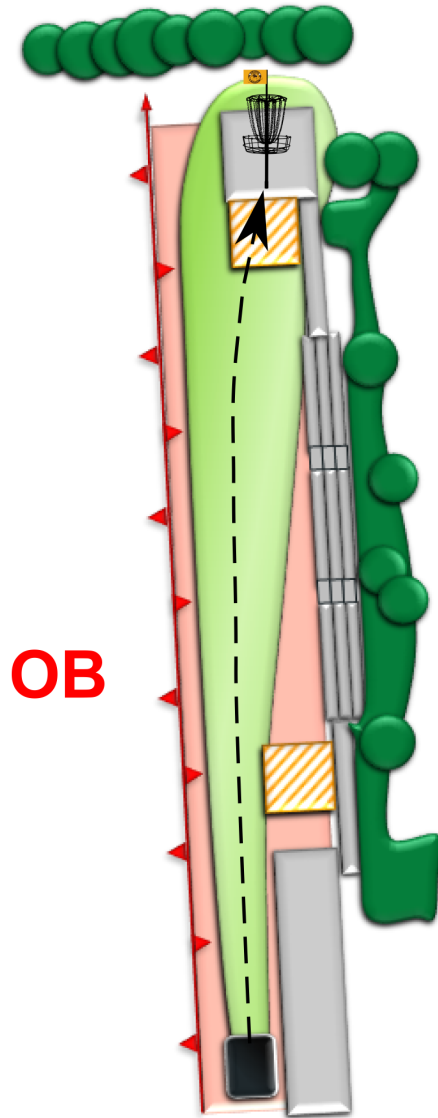

Helmstedt Piepenbrinkpark

2

Par 3
114 m

Sportime

DiscGolf

Helmstedt Piepenbrinkpark

Par 4
129 m

Allgemeine OB Regel
Tor verfehlt = DropZone

präsentiert von

Mehmet Yazici & Sohn

Sanitärinstallation • Öl- und Gasheizung
Badsanierung • Fliesenarbeiten

DiscGolf

Helmstedt Piepenbrinkpark

4

Par 3
106 m

OB optional Dropzone

 Relief

präsentiert von

LAPPWALD
DISC GOLF IN HELMSTEDT

DiscGolf

Helmstedt Piepenbrinkpark

5

Par 4
147 m

OB optional Dropzone

Achtung !
Bitte auf von links und rechts
kommende Fußgänger
achten!

präsentiert von

Sportime

DiscGolf

Helmstedt Piepenbrinkpark

Par 3
95 m

präsentiert von _____

Sportime