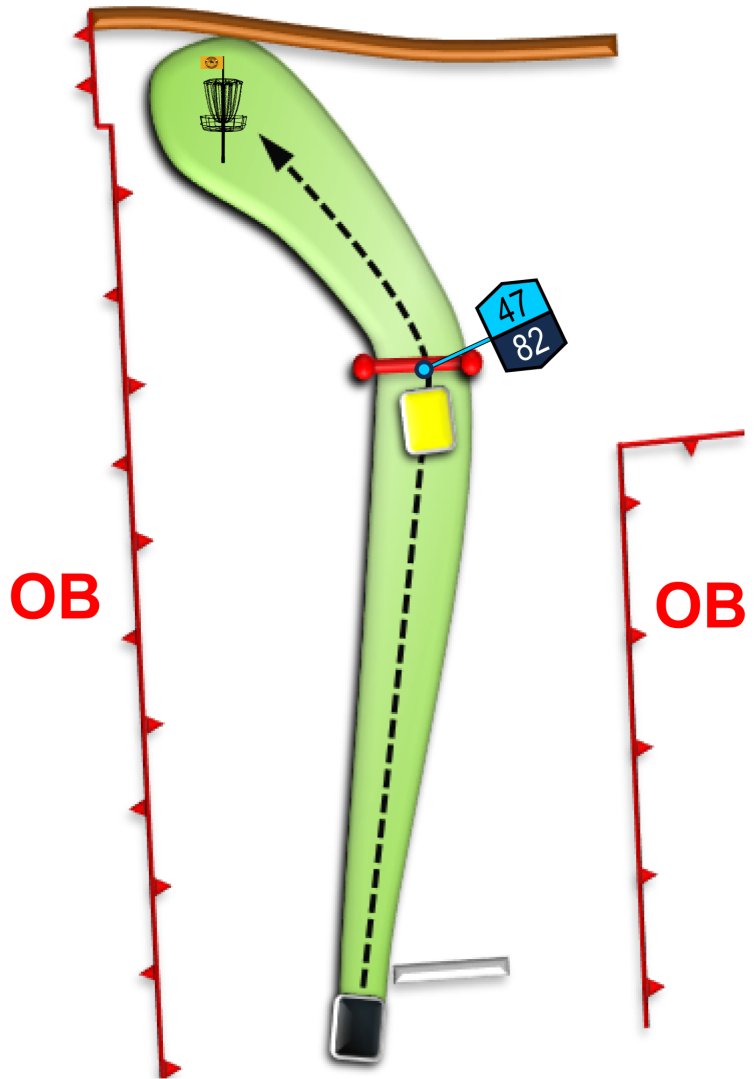

Helmstedt Piepenbrinkpark

2

Par 3
114 m

Sportime

DiscGolf

Helmstedt Piepenbrinkpark

Par 4
129 m

Allgemeine OB Regel
Tor verfehlt = DropZone

präsentiert von

Mehmet Yazici & Sohn

Sanitärinstallation • Öl- und Gasheizung
Badsanierung • Fliesenarbeiten

DiscGolf

Helmstedt Piepenbrinkpark

4

Par 3
106 m

OB optional Dropzone

 Relief

präsentiert von

LAPPWALD
DISC GOLF IN HELMSTEDT

DiscGolf

Helmstedt Piepenbrinkpark

5

Par 4
147 m

OB optional Dropzone