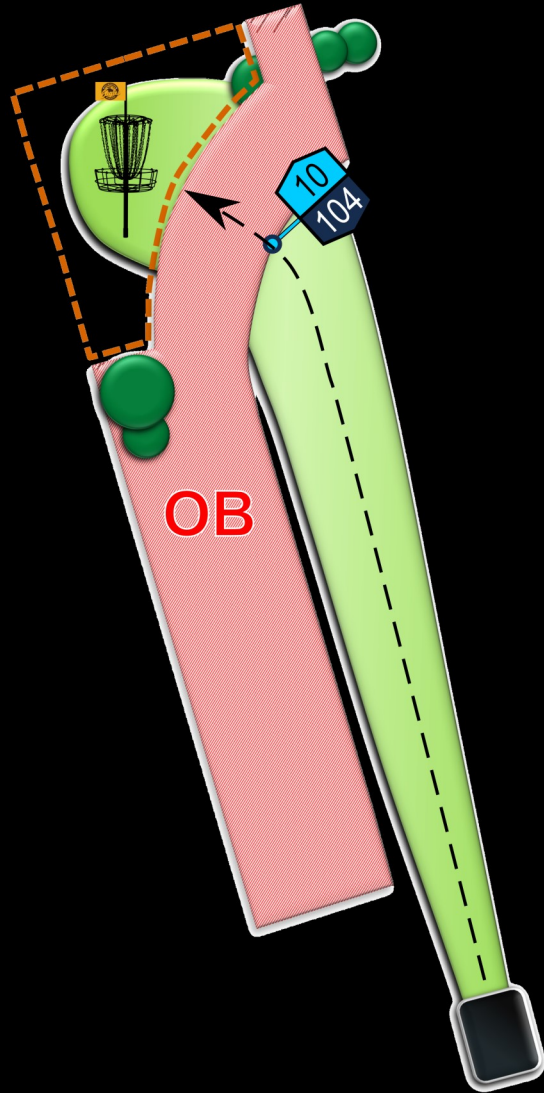

01.-02. Juli 2023

09. Juli 2023

DiscGolf

Helmstedt Piepenbrinkpark

1

Par 3
81 m

LAPPWALD
DISC GOLF IN HELMSTEDT

DiscGOLF

Helmstedt Piepenbrinkpark

2

Par 3
114 m

Sportime

DiscGolf

Helmstedt Piepenbrinkpark

Par 4
129 m

Allgemeine OB Regel
Tor verfehlt = DropZone