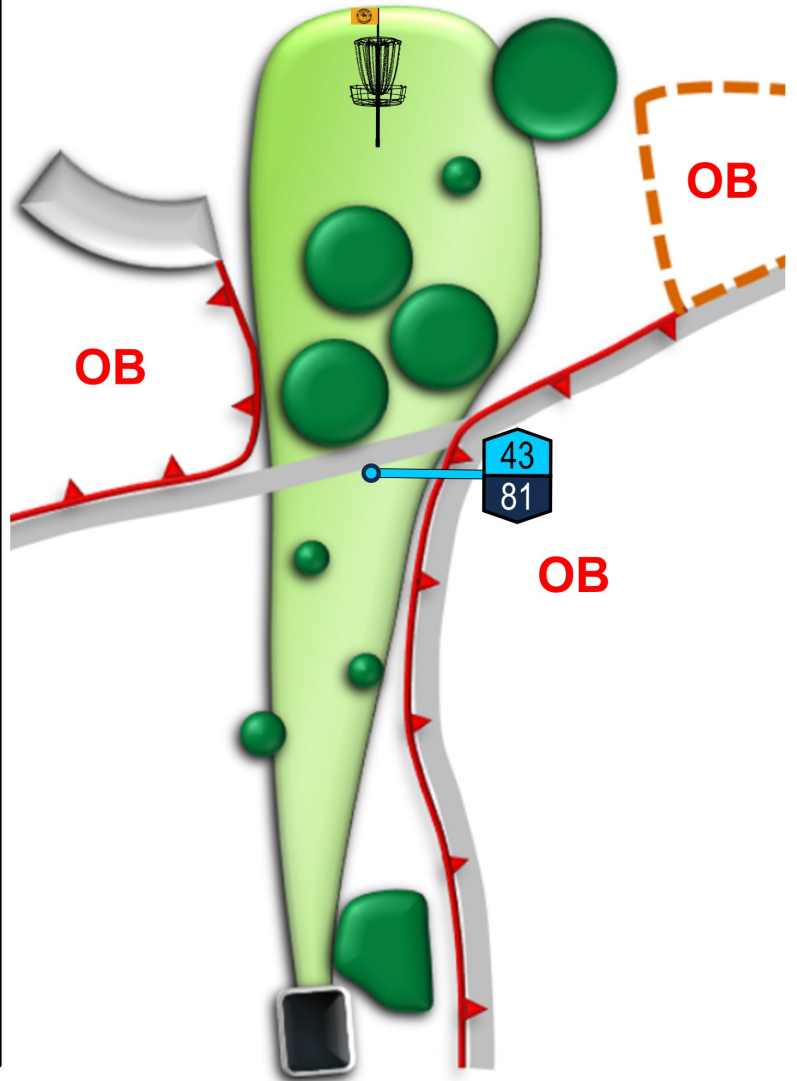

Helmstedt Piepenbrinkpark

11

Par 4
155 m

Allgemeine OB Regel

 Beete sind Relief

präsentiert von

Helmstedter Tennisverein 1907 e.V.

DiscGolf

Helmstedt Piepenbrinkpark

12

Par 3

108 m

präsentiert von

LAPPWALD
DISC GOLF IN HELMSTEDT

DiscGolf

Helmstedt Piepenbrinkpark

13

Par 3
124 m

Allgemeine OB Regel

präsentiert von

Sportime

DiscGolf

Helmstedt Piepenbrinkpark

14

Par 3
73 m

Insel !!!

Insel verfehlt = DropZone

präsentiert von

Sportime

DiscGolf

Helmstedt Piepenbrinkpark

15