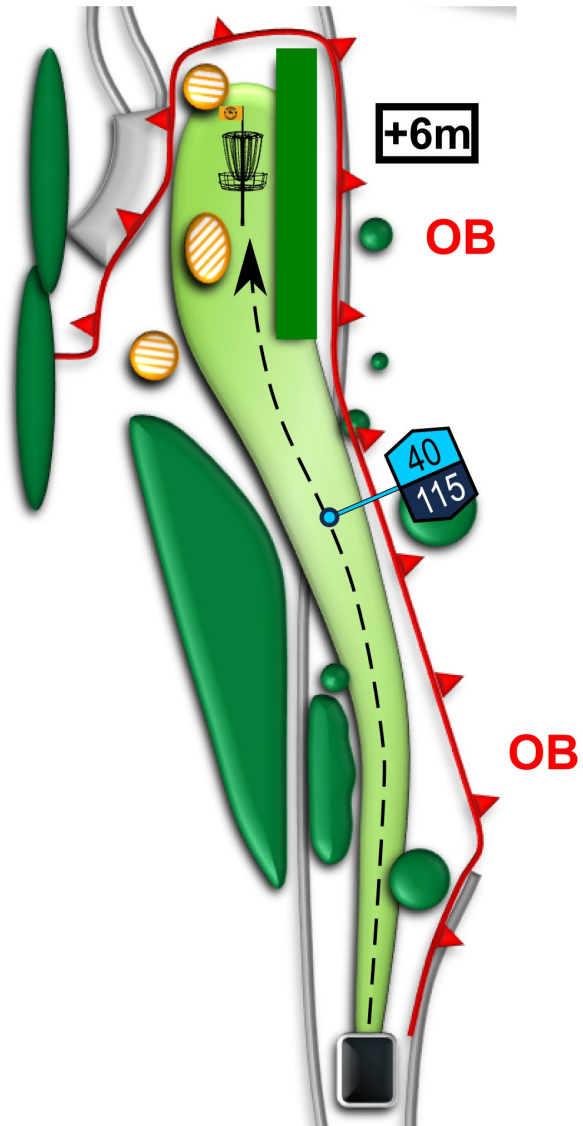

DiscGolf

Helmstedt Piepenbrinkpark

10

Par 3
76 m

Allgemeine OB Regel
Mando verfehlt = Dropzone

präsentiert von

Sportime

DiscGolf

Helmstedt Piepenbrinkpark

11

Par 4
155 m

Allgemeine OB Regel

 Beete sind Relief

präsentiert von

Helmstedter Tennisverein 1907 e.V.

DiscGolf

Helmstedt Piepenbrinkpark

12

Par 3

108 m

präsentiert von

LAPPWALD
DISC GOLF IN HELMSTEDT

DiscGolf

Helmstedt Piepenbrinkpark