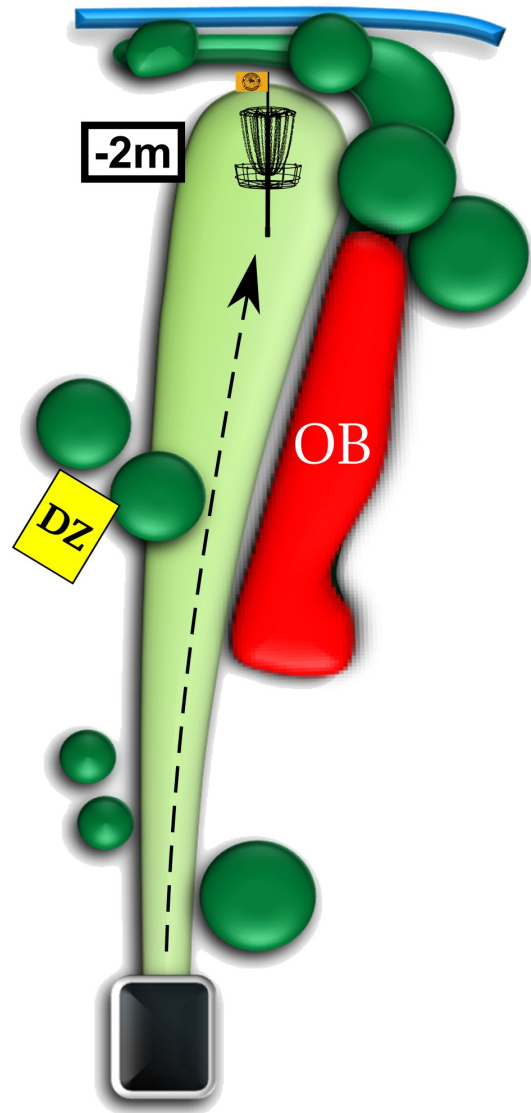

Par 3
68 m

Insel !!!

Insel verfehlt = DropZone

präsentiert von

Sportime

DiscGolf

Helmstedt Piepenbrinkpark

17

Par 3
99 m

OB optional Dropzone

präsentiert von

Sportime

DiscGolf

Helmstedt Piepenbrinkpark

18

Par 3
96 m