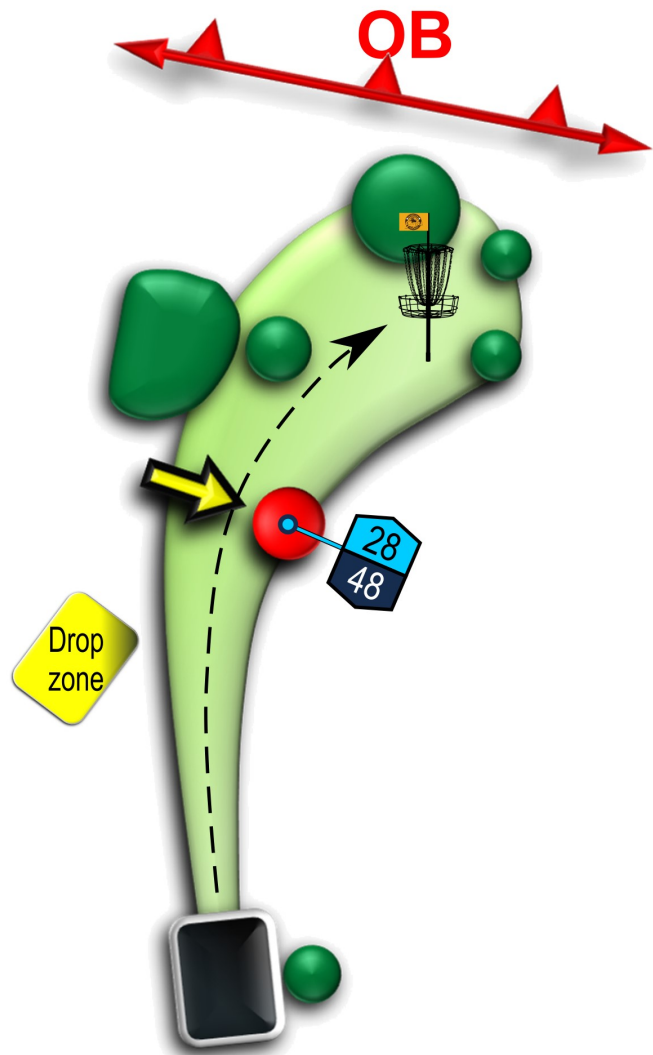

DiscGolf

Helmstedt Piepenbrinkpark

10

Par 3
76 m

Allgemeine OB Regel
Mando verfehlt = Dropzone

präsentiert von

Sportime

DiscGolf

Helmstedt Piepenbrinkpark

11

Par 4
155 m

Allgemeine OB Regel

 Beete sind Relief

präsentiert von

Helmstedter Tennisverein 1907 e.V.

DiscGolf