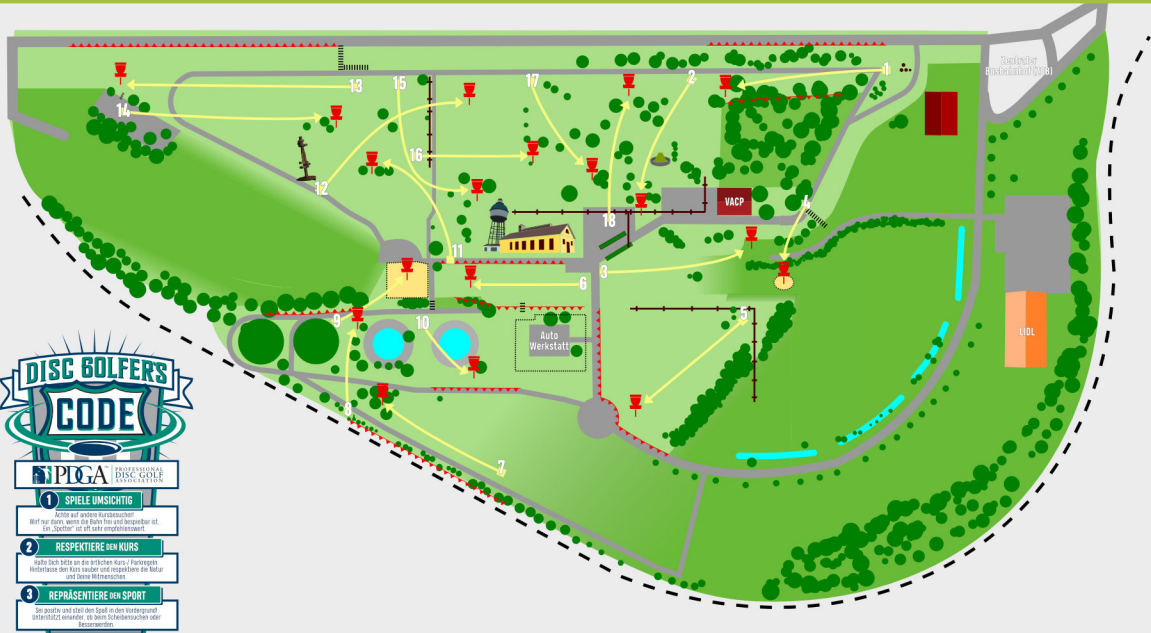

# 4. ILSEDER ORIGINALS

**DISC GOLFERS CODE**

**PIGA** PROFESSIONAL DISC GOLF ASSOCIATION

- SPIELE UMSICHTIG**  
Achte auf andere Kursteilnehmer! Wurf nur dann, wenn die Bahn frei und bespielbar ist. Ein „Starter“ ist nicht empfehlenswert.
- RESPEKTIERE DEN KURS**  
Habe dich bitte an die örtlichen Regeln / Parkregeln. Halte den Kurs sauber und respektiere die Natur und unsere Mitmenschen!
- REPRÄSENTIERE DEN SPORT**  
Sei positiv und stehe dem Spiel in den Vordergrund. Unterstütze einander, ob beim Scheiternsachen oder Erfolgen!

BAHN	1	2	3	4	5	6	7	8	9	10	11	12	13	14	15	16	17	18	Par
LÄNGE	104	74	82	40	90	57	105	56	55	41	68	92	165	110	92	86	68	80	54

Sparkasse  
Hildesheim Goslar Peine