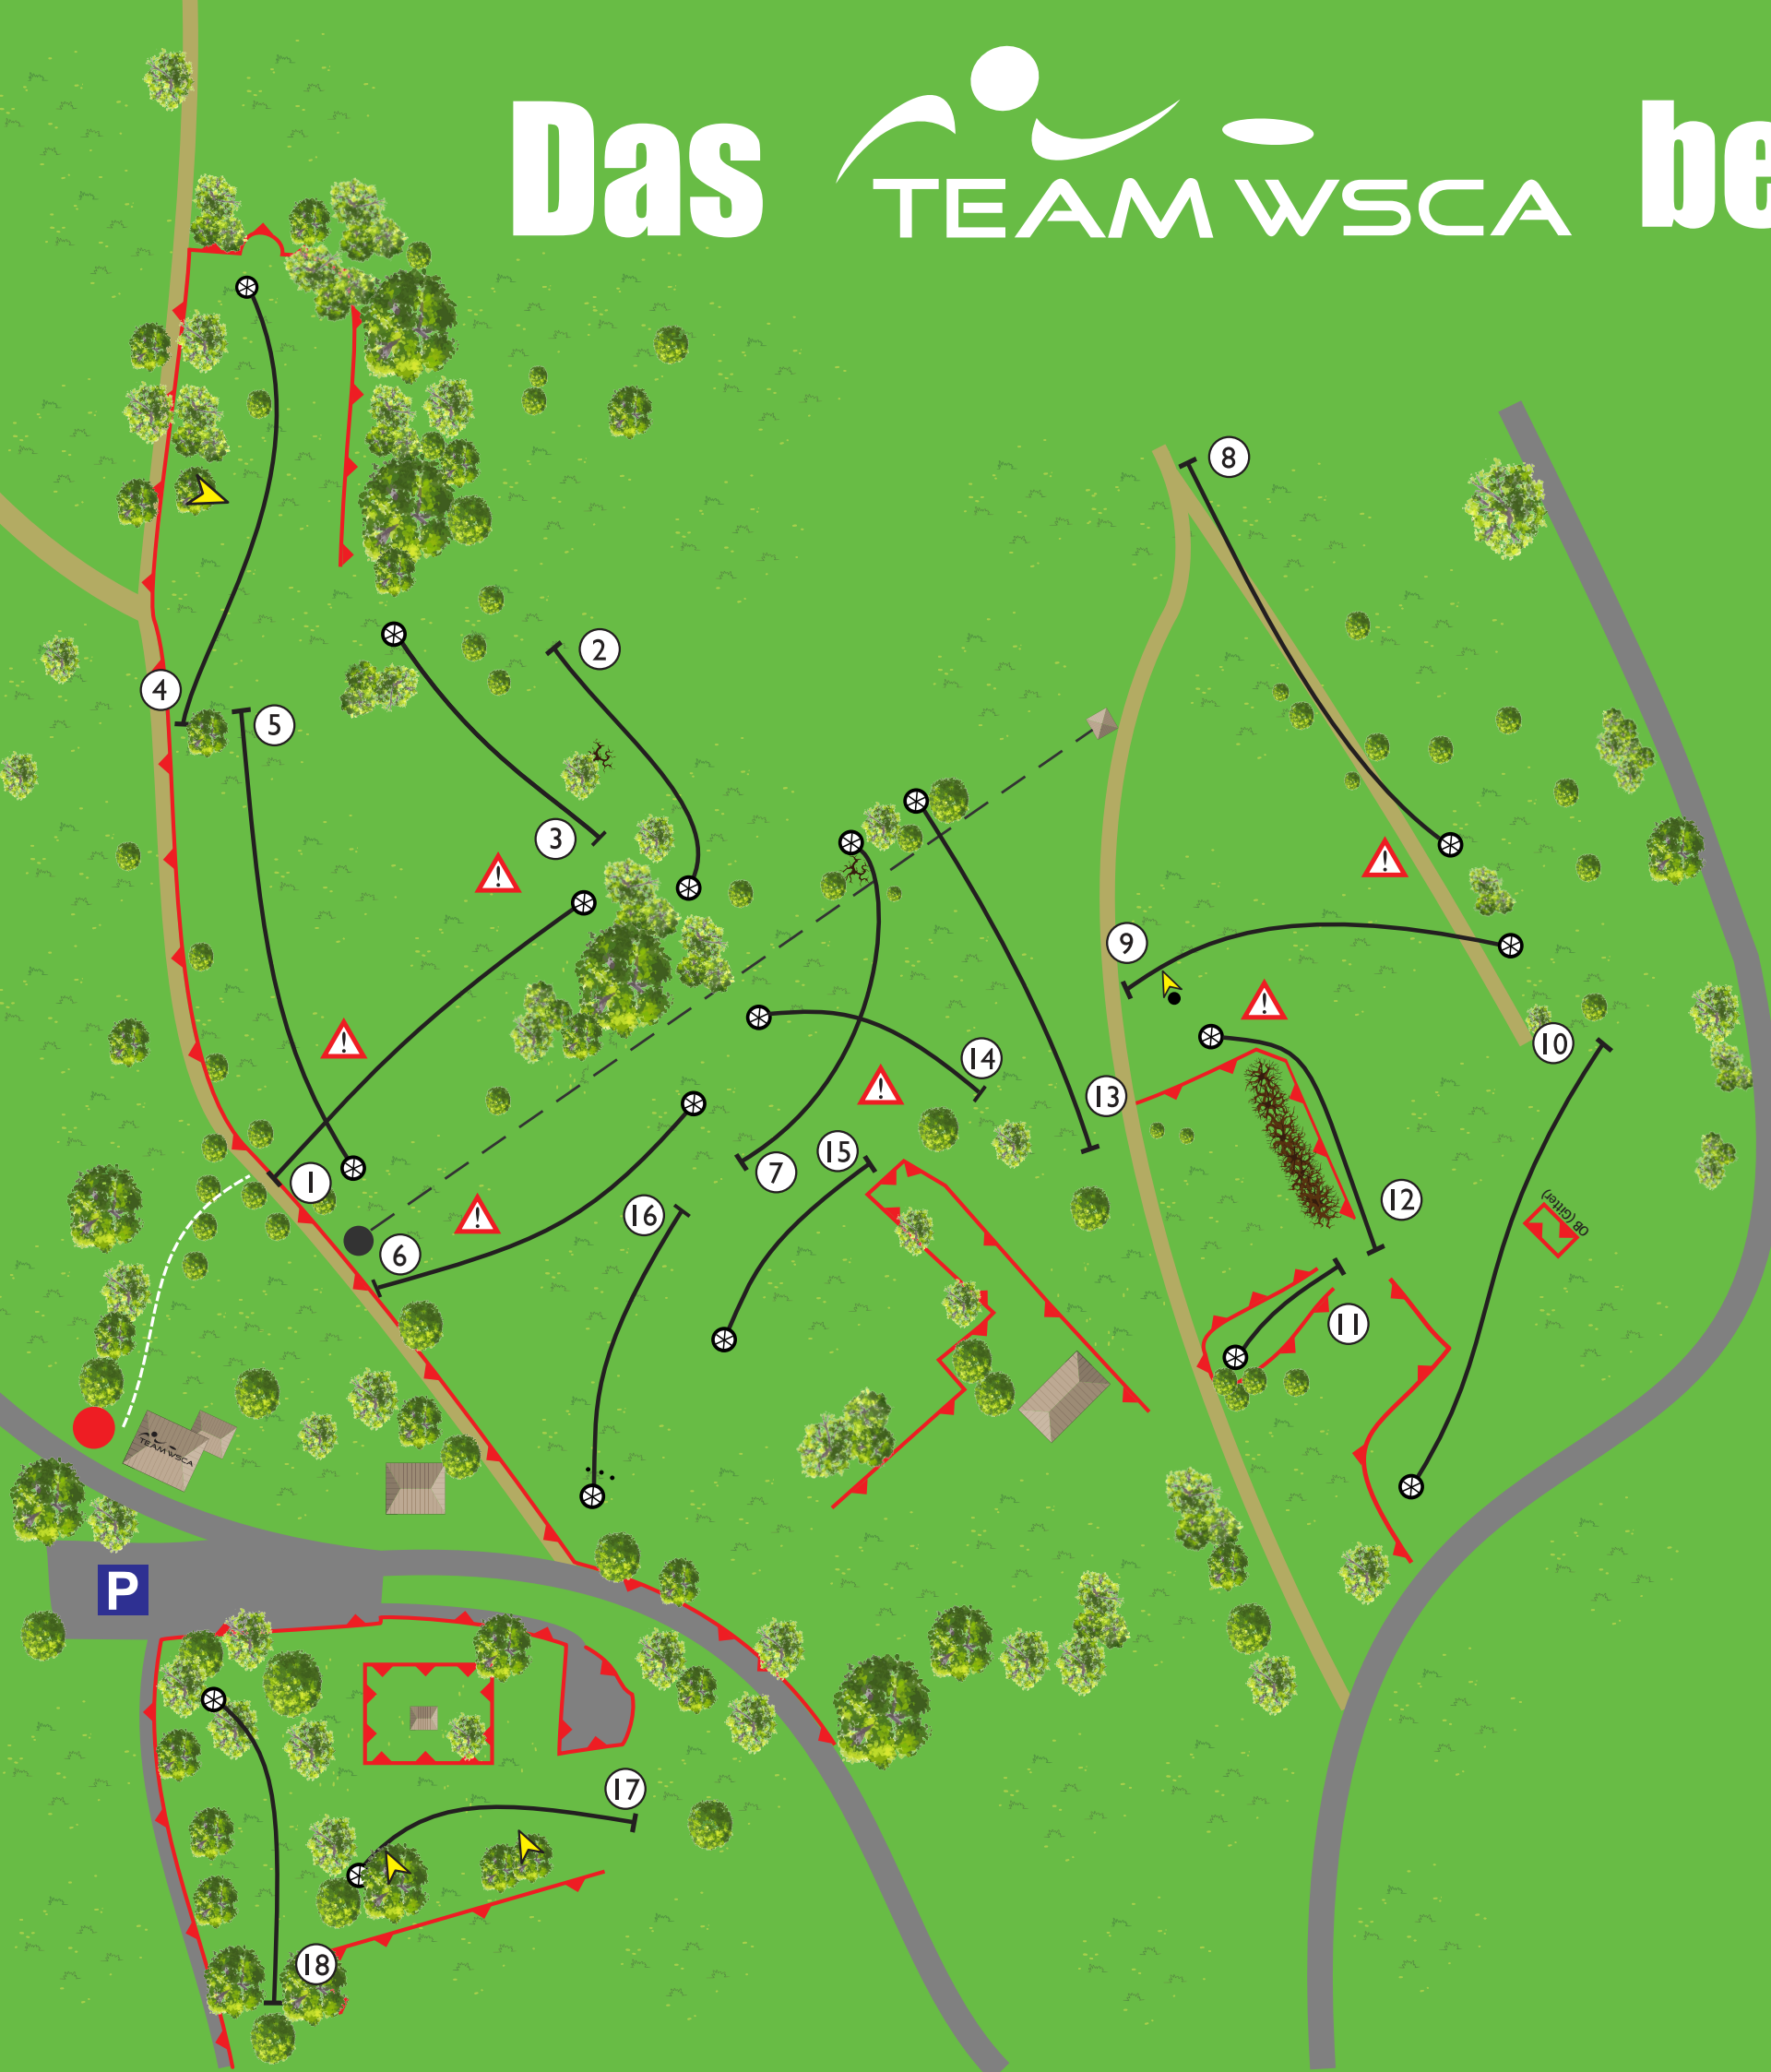

Albuch Reloaded

Bahn 1	Par 3	79m
Bahn 2	Par 3	68m
Bahn 3	Par 3	70m
Bahn 4	Par 3	103m
Bahn 5	Par 3	113m
Bahn 6	Par 3	72m
Bahn 7	Par 3	88m
Bahn 8	Par 3	95m
Bahn 9	Par 3	97m

Bahn 10	Par 3	100m
Bahn 11	Par 3	42m
Bahn 12	Par 3	66m
Bahn 13	Par 3	89m
Bahn 14	Par 3	59m
Bahn 15	Par 3	60m
Bahn 16	Par 3	65m
Bahn 17	Par 3	65m
Bahn 18	Par 3	80m

- | | |
|---|--|
|  Standort |  Mando / Pflicht |
|  Weg zu Bahn 1 |  Abwurf |
|  Skilift |  Korb |
|  Baum, Busch |  Strafzone |
|  Weg/Straße |  Blickkontakt halten! |