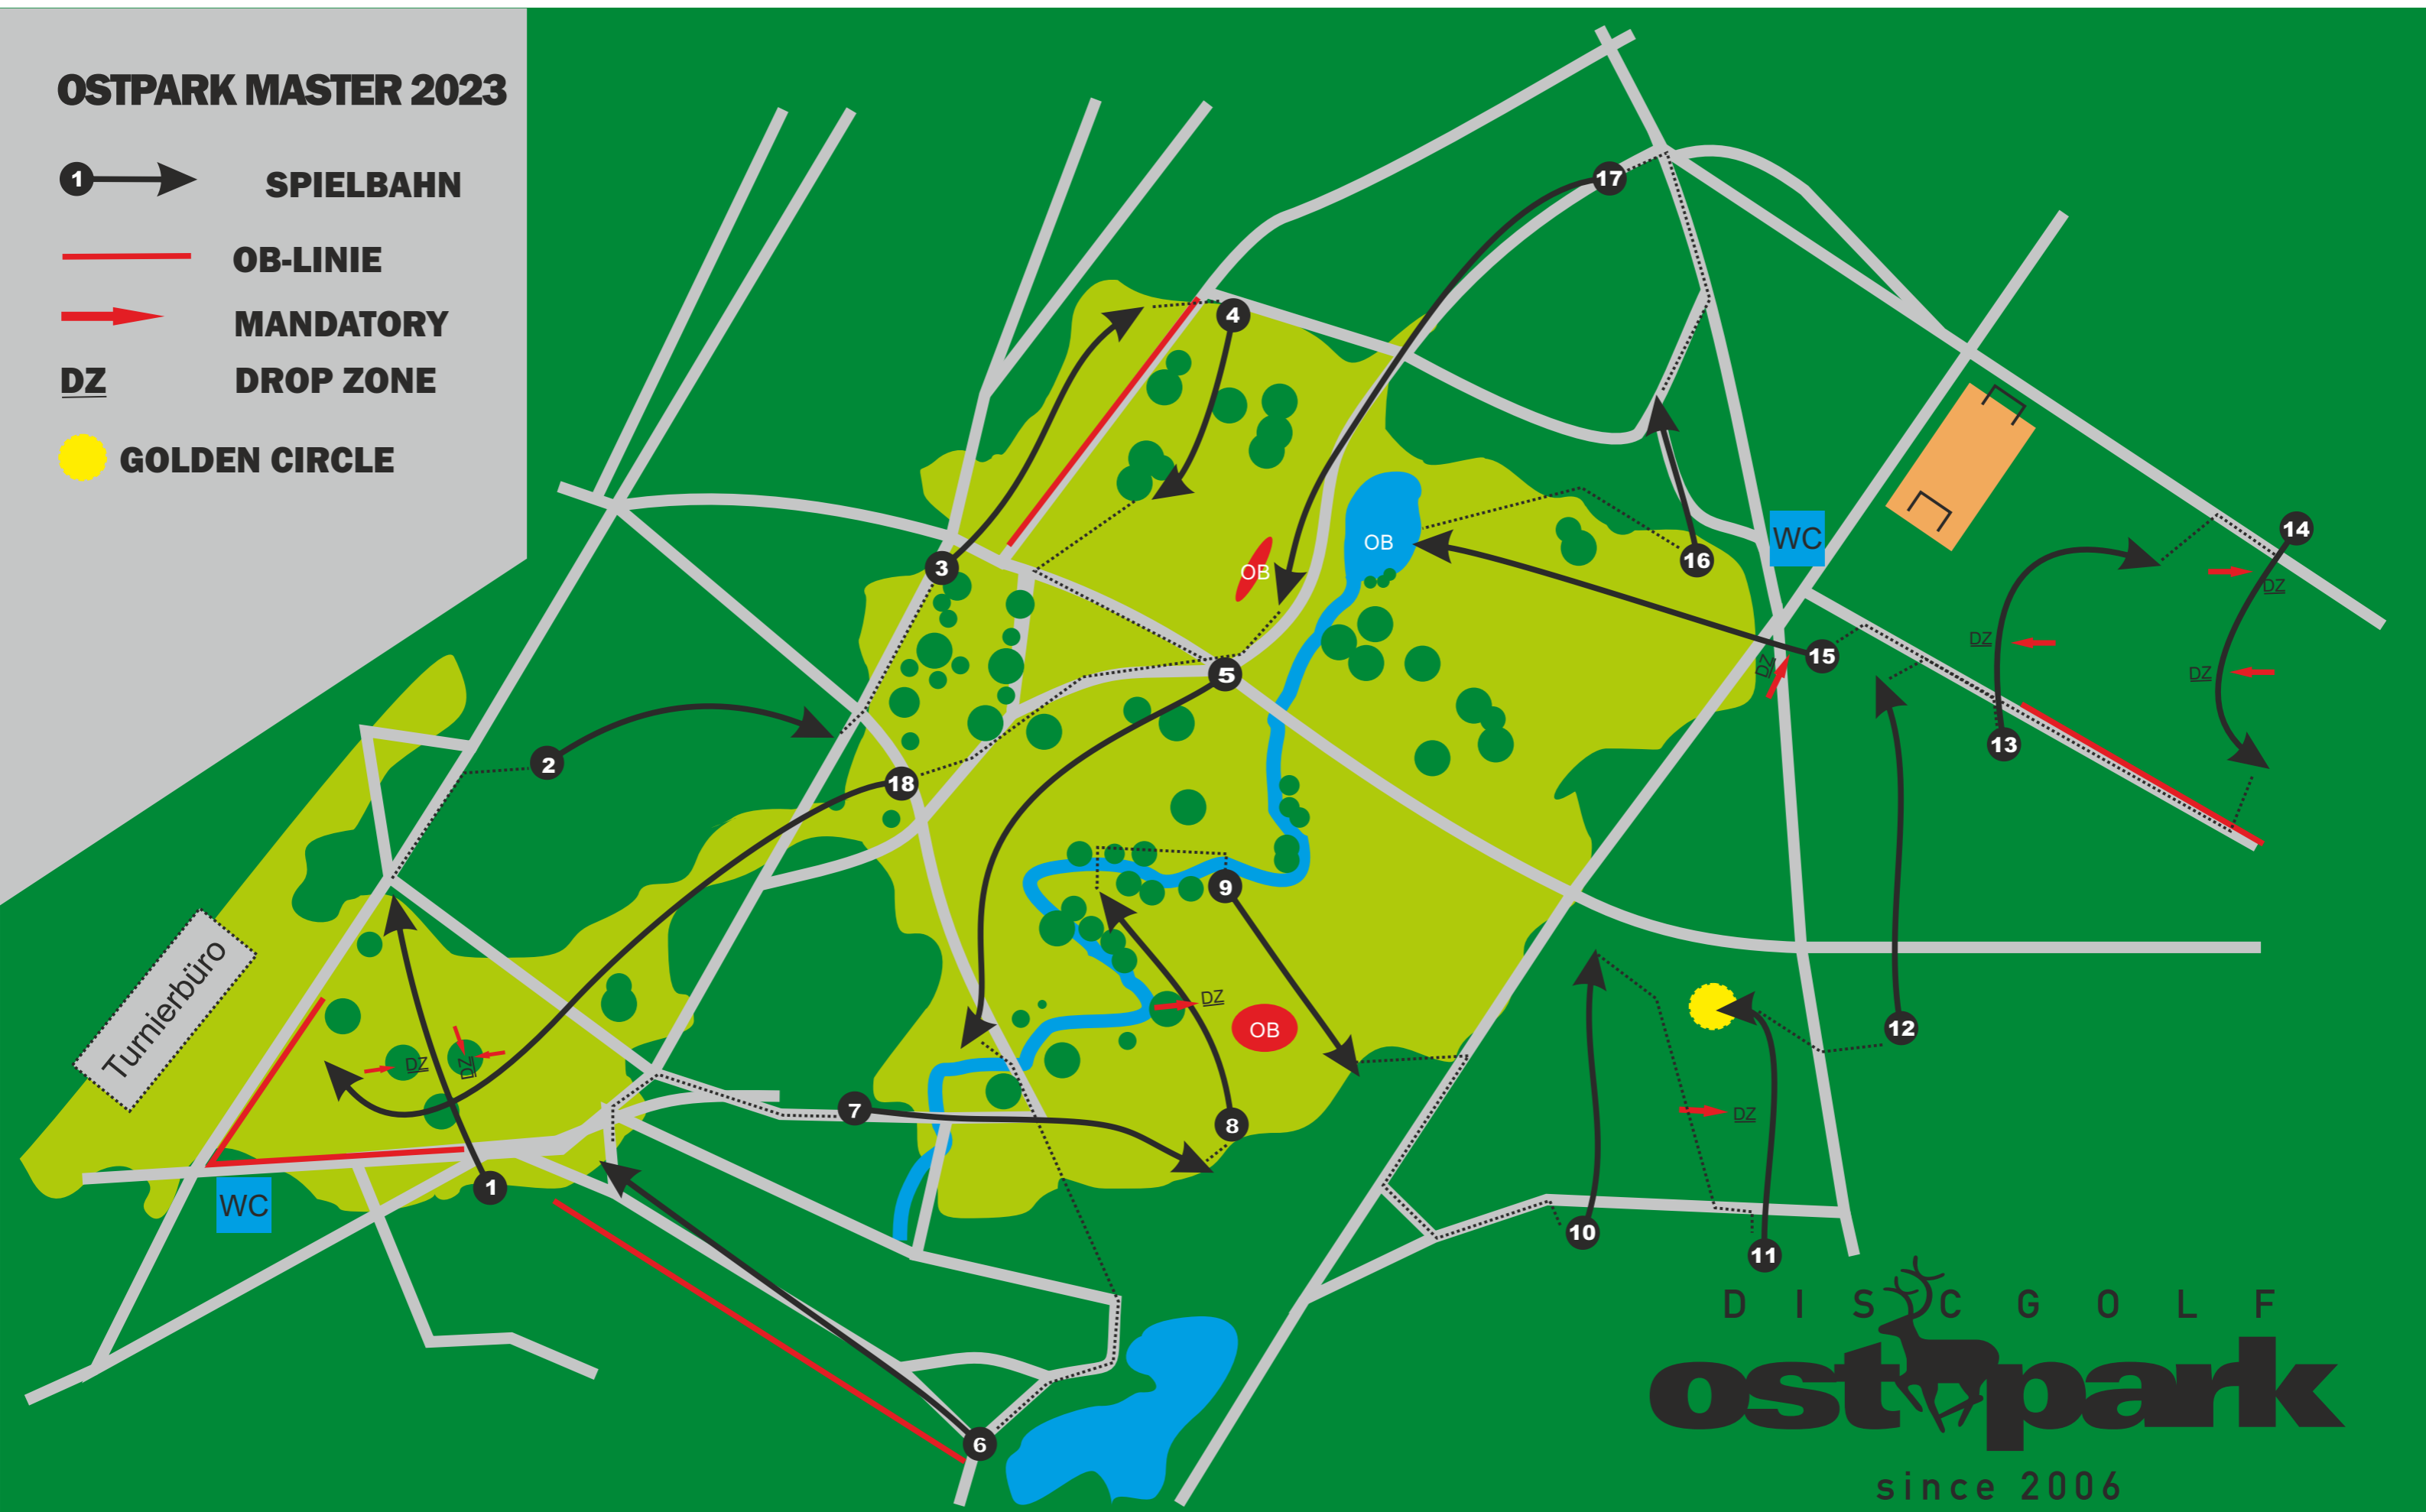

# OSTPARK MASTER 2023

- 1** → **SPIELBAHN**
- **OB-LINIE**
- **MANDATORY**
- DZ** **DROP ZONE**
- **GOLDEN CIRCLE**

DISC GOLF  
**ostpark**  
 since 2006

1	2	3	4	5	6	7	8	9	10	11	12	13	14	15	16	17	18	
3	3	3	3	4	4	3	3	3	3	3	4	3	3	4	3	4	4	60
97	77	106	80	174	117	91	87	76	113	58	121	85	78	128	64	164	186	1902m

Eichengrundschule

Security-System

Wasserspielplatz Ostpark

Discgolf Parcours  
Rüsselstein

Ententeich Ostpark

Lucas-Cranach-Straße

Google

Rosenweg  
Ginsterweg  
Akazienstraße

Eichengrund

# OSTPARK OPEN 2015

-  Abwurf / Spielbahn
-  Mandatory
-  Out-of-Bounds Linie (OB)
-  Drop-Zone
-  Auf Personen achten!  
Nur mit Spotter spielbar.
-  Caddyshack