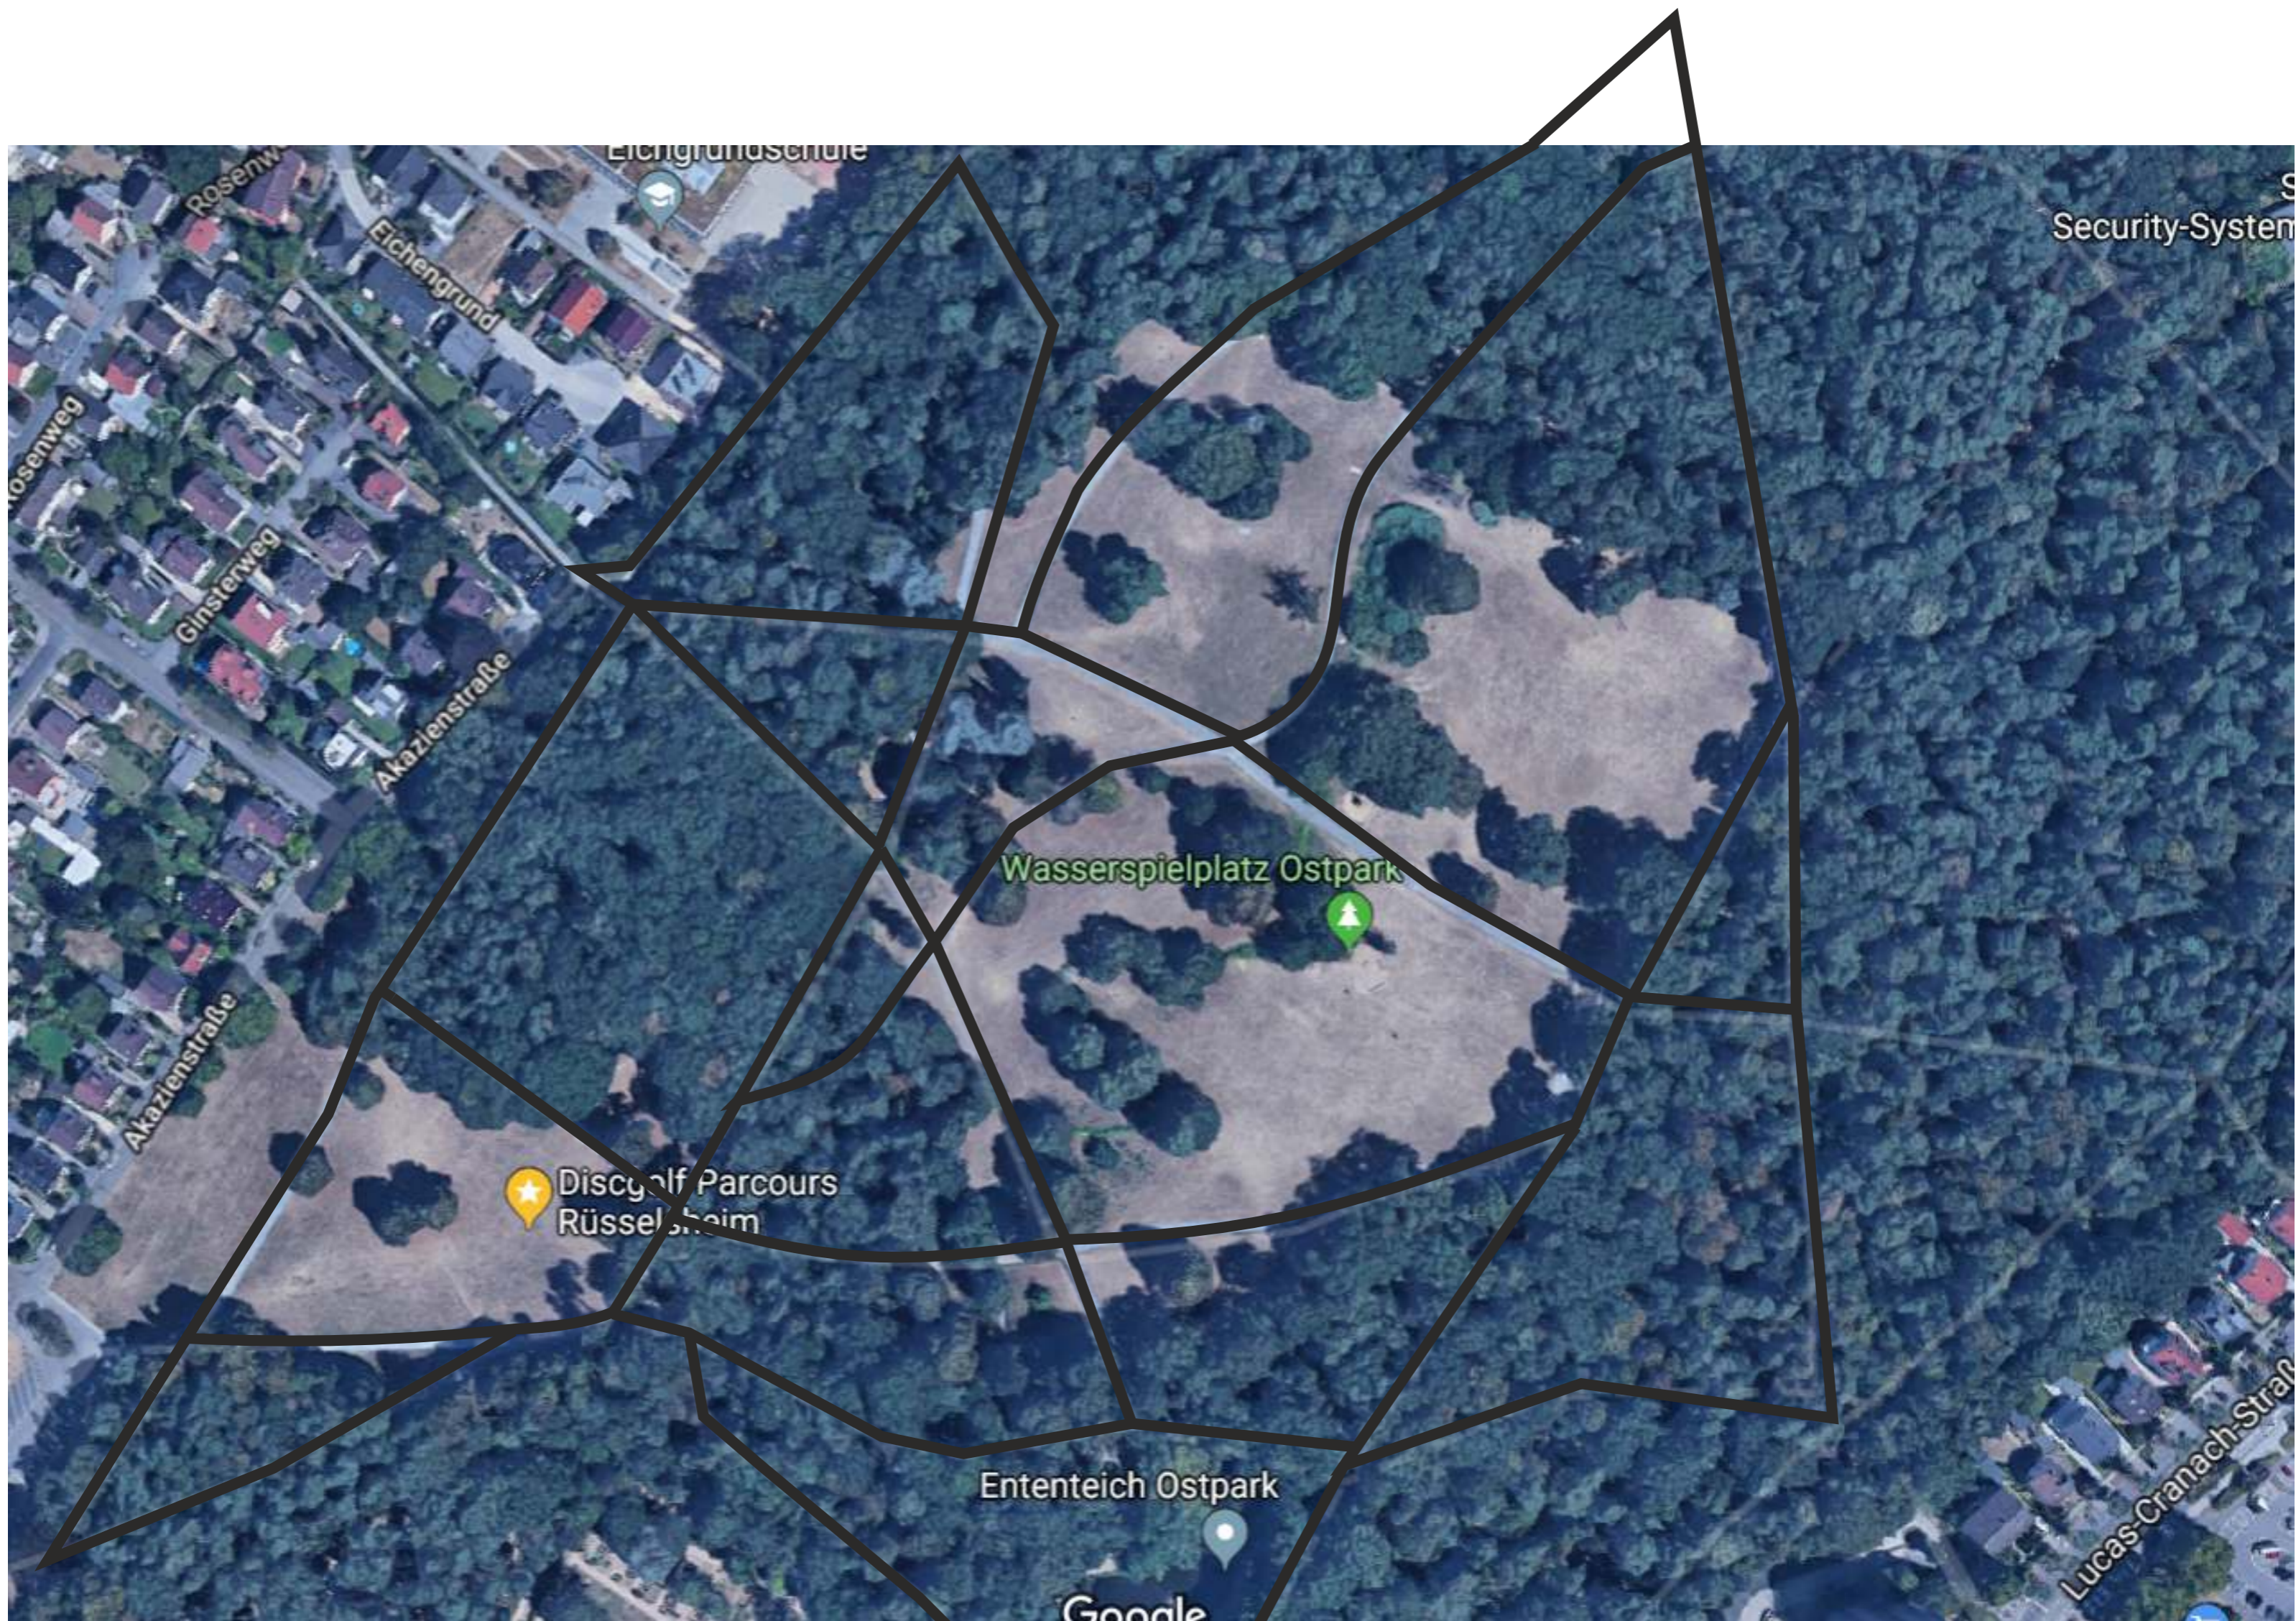

# OSTPARK MASTER 2023

- 1** → **SPIELBAHN**
- **OB-LINIE**
- **MANDATORY**
- DZ** **DROP ZONE**
- **GOLDEN CIRCLE**

DISC GOLF  
**ostpark**  
 since 2006

1	2	3	4	5	6	7	8	9	10	11	12	13	14	15	16	17	18	
3	3	3	3	4	4	3	3	3	3	3	4	3	3	4	3	4	4	60
97	77	106	80	174	117	91	87	76	113	58	121	85	78	128	64	164	186	1902m

Eichengrundschule

Security-System

Wasserspielplatz Ostpark

Discgolf Parcours  
Rüsselstein

Ententeich Ostpark

Lucas-Cranach-Straße

Google

Rosenweg  
Ginsterweg  
Akazienstraße

Eichengrund

# OSTPARK OPEN 2015

-  Abwurf / Spielbahn
-  Mandatory
-  Out-of-Bounds Linie (OB)
-  Drop-Zone
-  Auf Personen achten!  
Nur mit Spotter spielbar.
-  Caddyshack