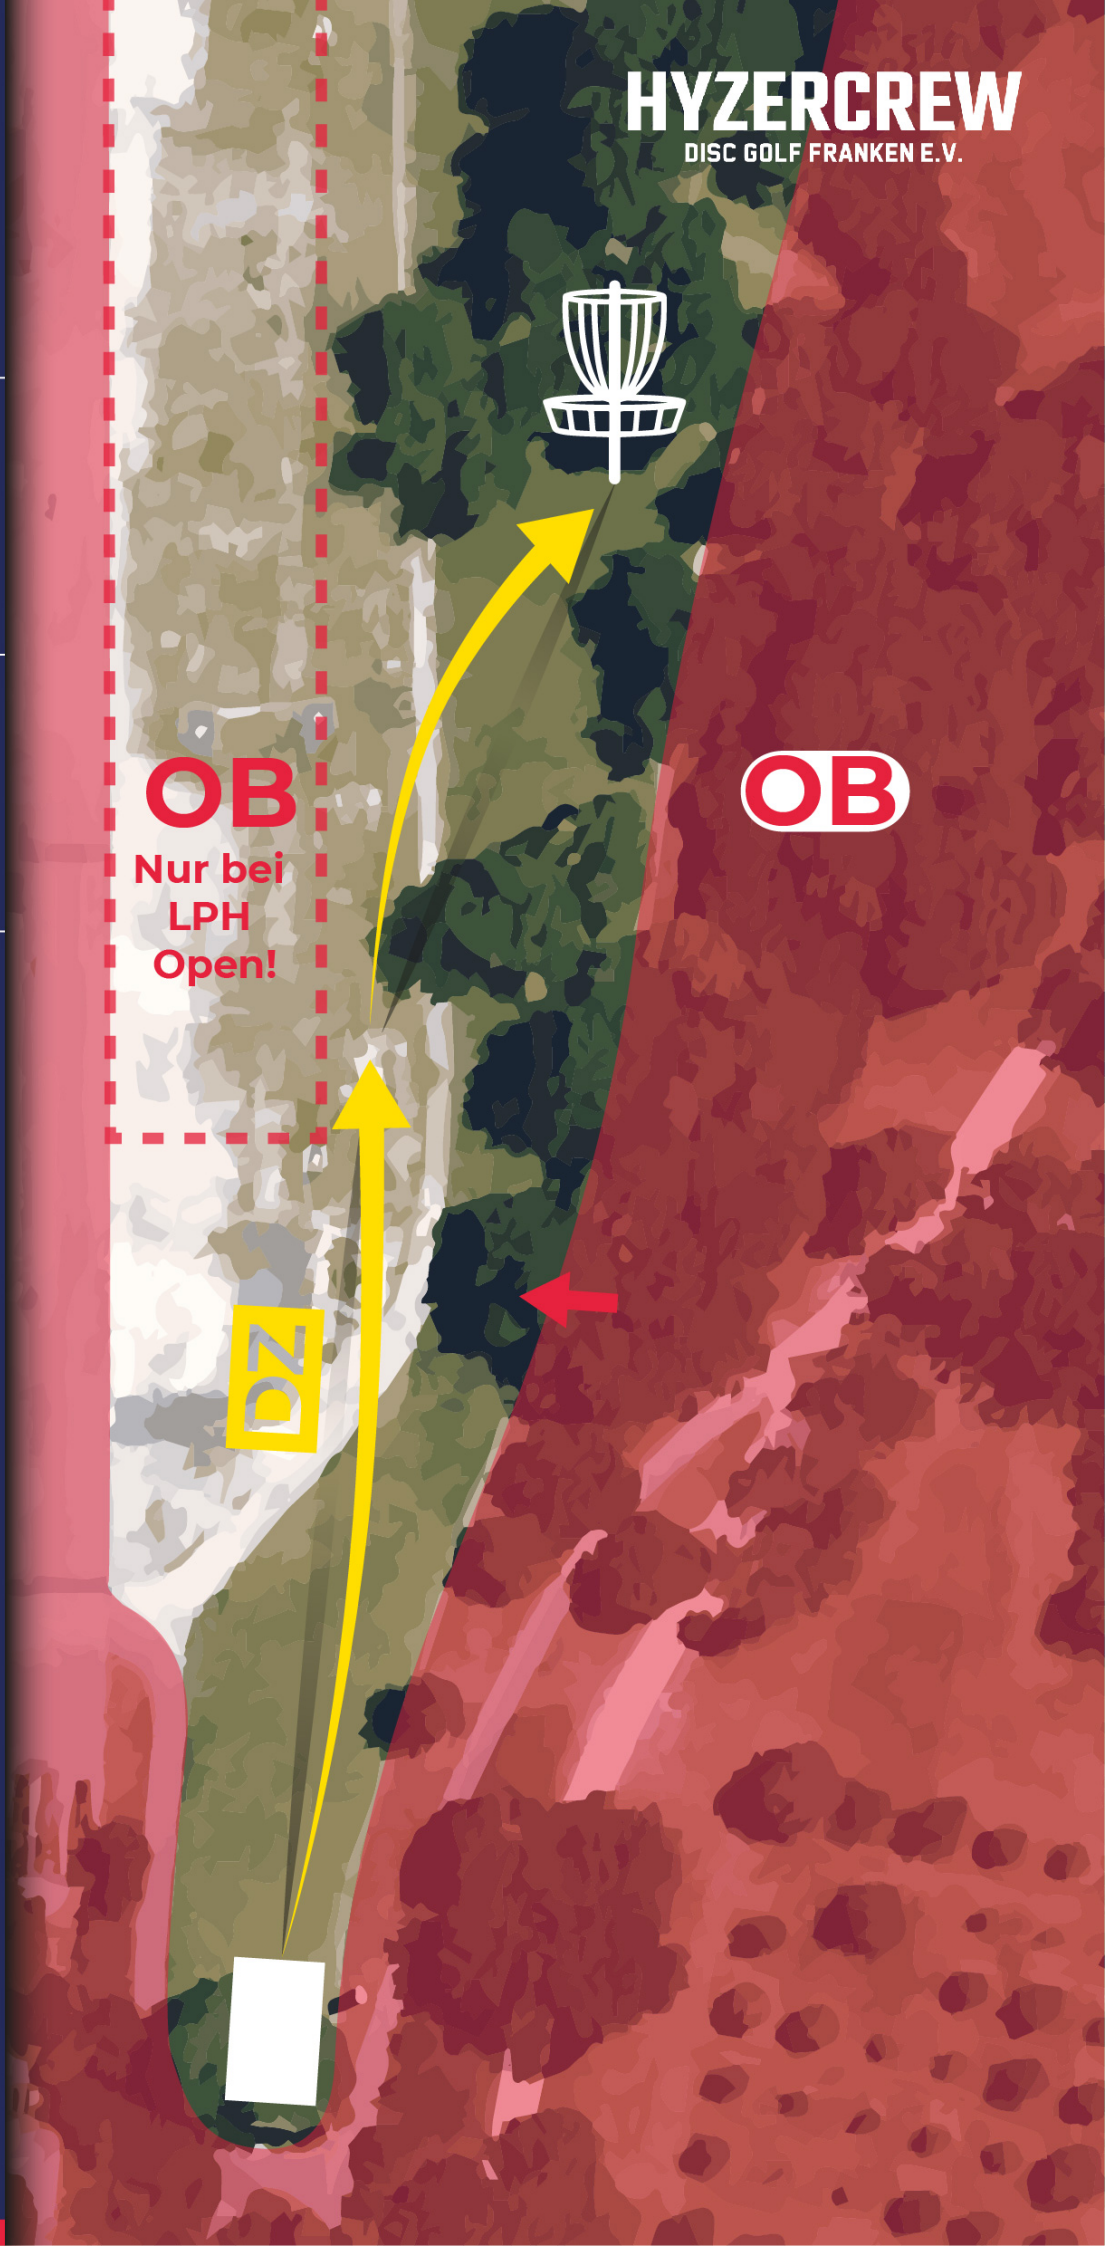

Disc Golf im
Luitpoldhain Nürnberg

HYZERCREW
DISC GOLF FRANKEN E.V.

OB

Nur bei
LPH
Open!

OB

DZ