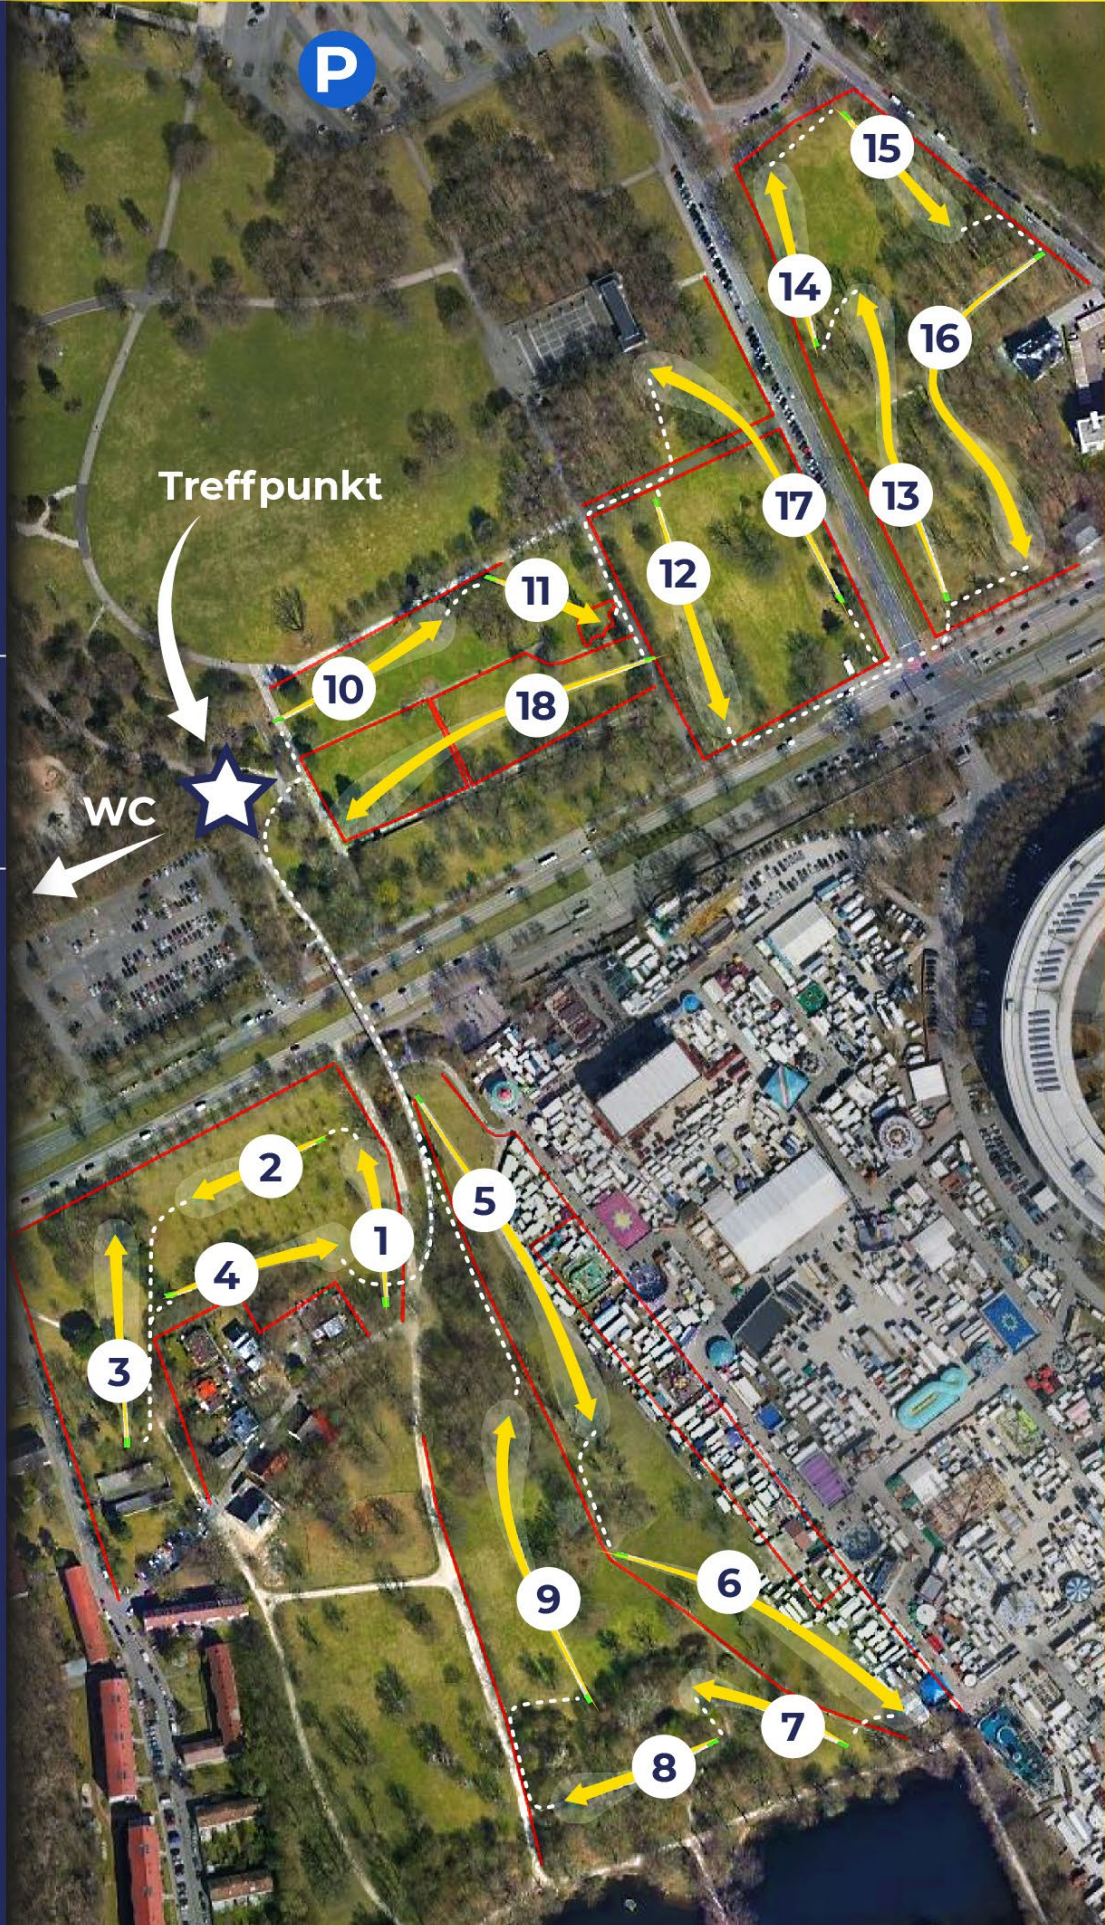

Bahn 8 - Par 3 - 73m - Weg hinter dem Korb OB.

Bahn 9 - Par 4 - 144m - Weg links OB.

Bahn 10 - Par 3 - 89m - OB links und rechts.

Bahn 11 - Par 3 - 56m - Inselbahn.

Bahn 12 - Par 3 - 108m - Wege rechts und hinter dem Korb OB.

Bahn 13 - Par 4 - 150m - Straßenbahn OB. Weg kreuzt. Hinter beiden Hügeln spotten!

Bahn 14 - Par 3 - 79m - Straßenbahn und Weg hinter dem Korb OB.

Bahn 15 - Par 3 - 70m - Straße links OB.

Bahn 16 - Par 5 - 185m - Straßenbahn & Wege OB.

Bahn 17 - Par 4 - 150m - Wege OB.

Bahn 18 - Par 4 - 168m - Spaziergänger und Personen auf den Bänken links!

Disc Golf im Luitpoldhain Nürnberg

Allgemeine Infos:

- Alle Fußwege und Straßen sind OB
- Blumenbeete sind Relief Area, falls sie nicht im OB liegen
- Bitte achtet auf die Straßenbahn bei Bahn 13 & 14
- Bitte auf Spaziergänger und Radler auf den Wegen achten!
- Falls nötig, bitte spotten!
- Fußgängerbrücke zwischen Nord- und Südteil verwenden
- Viel Spaß!