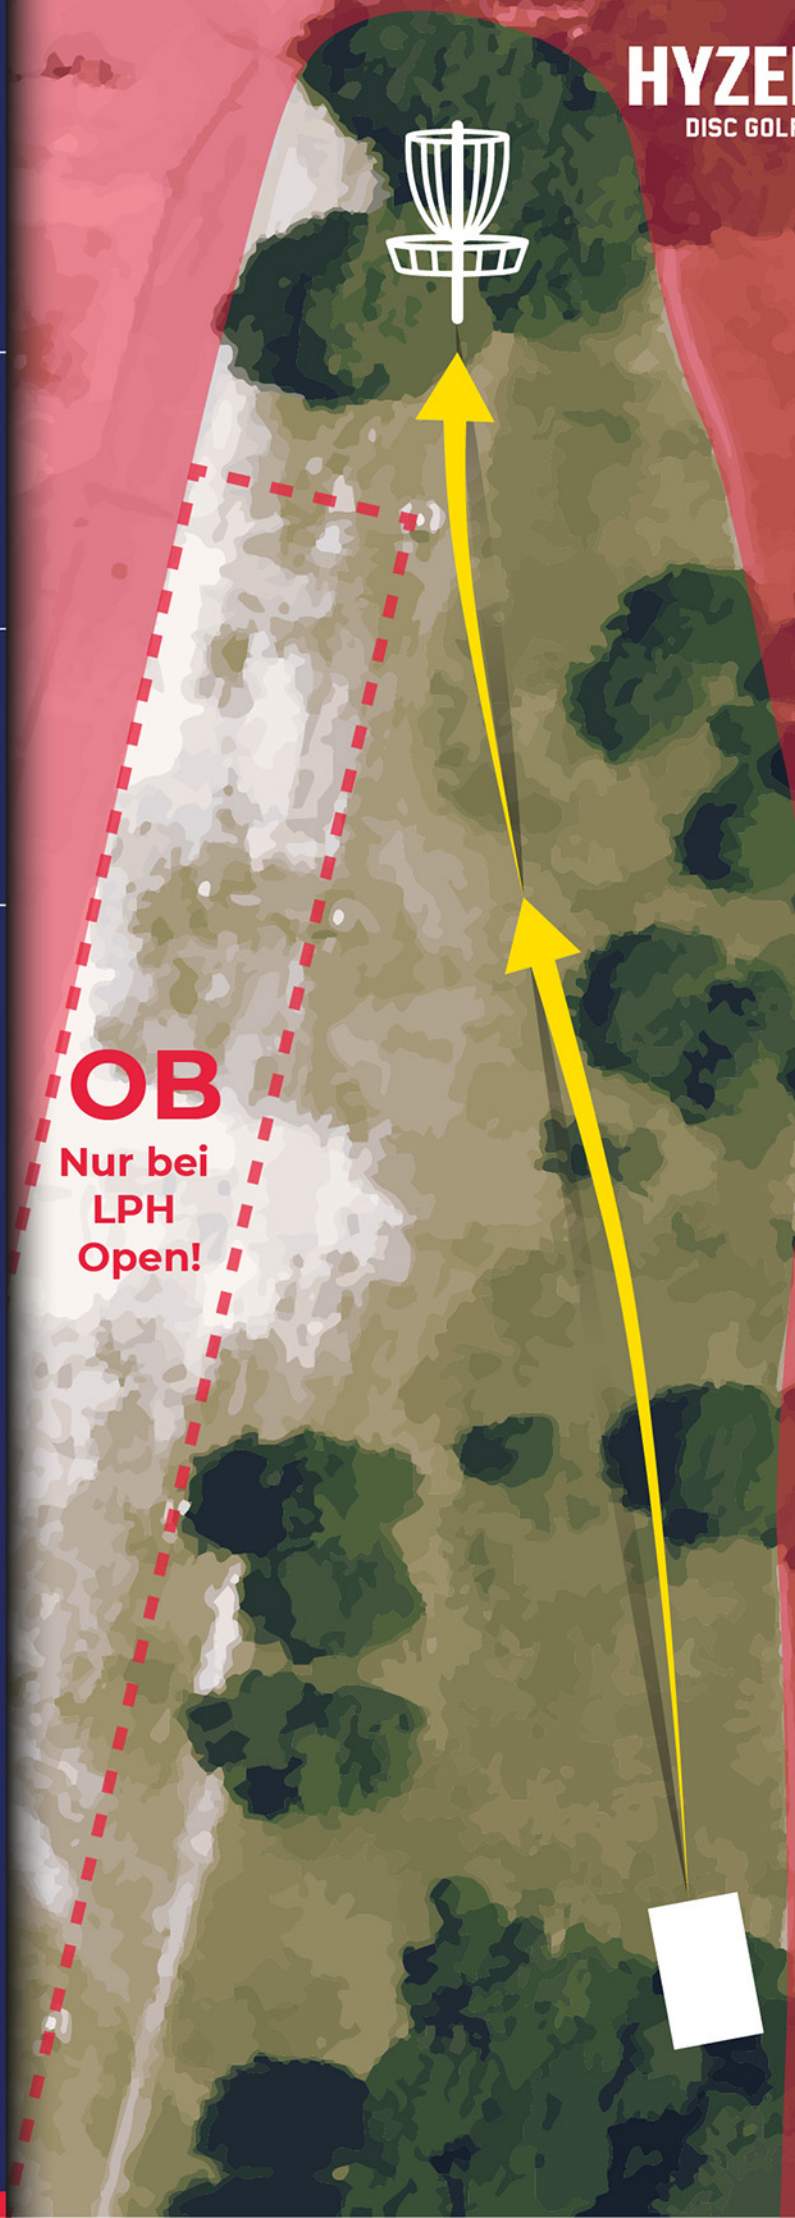

HYZERCREW

DISC GOLF FRANKEN E.V.

OB

OB

Nur bei
LPH
Open!