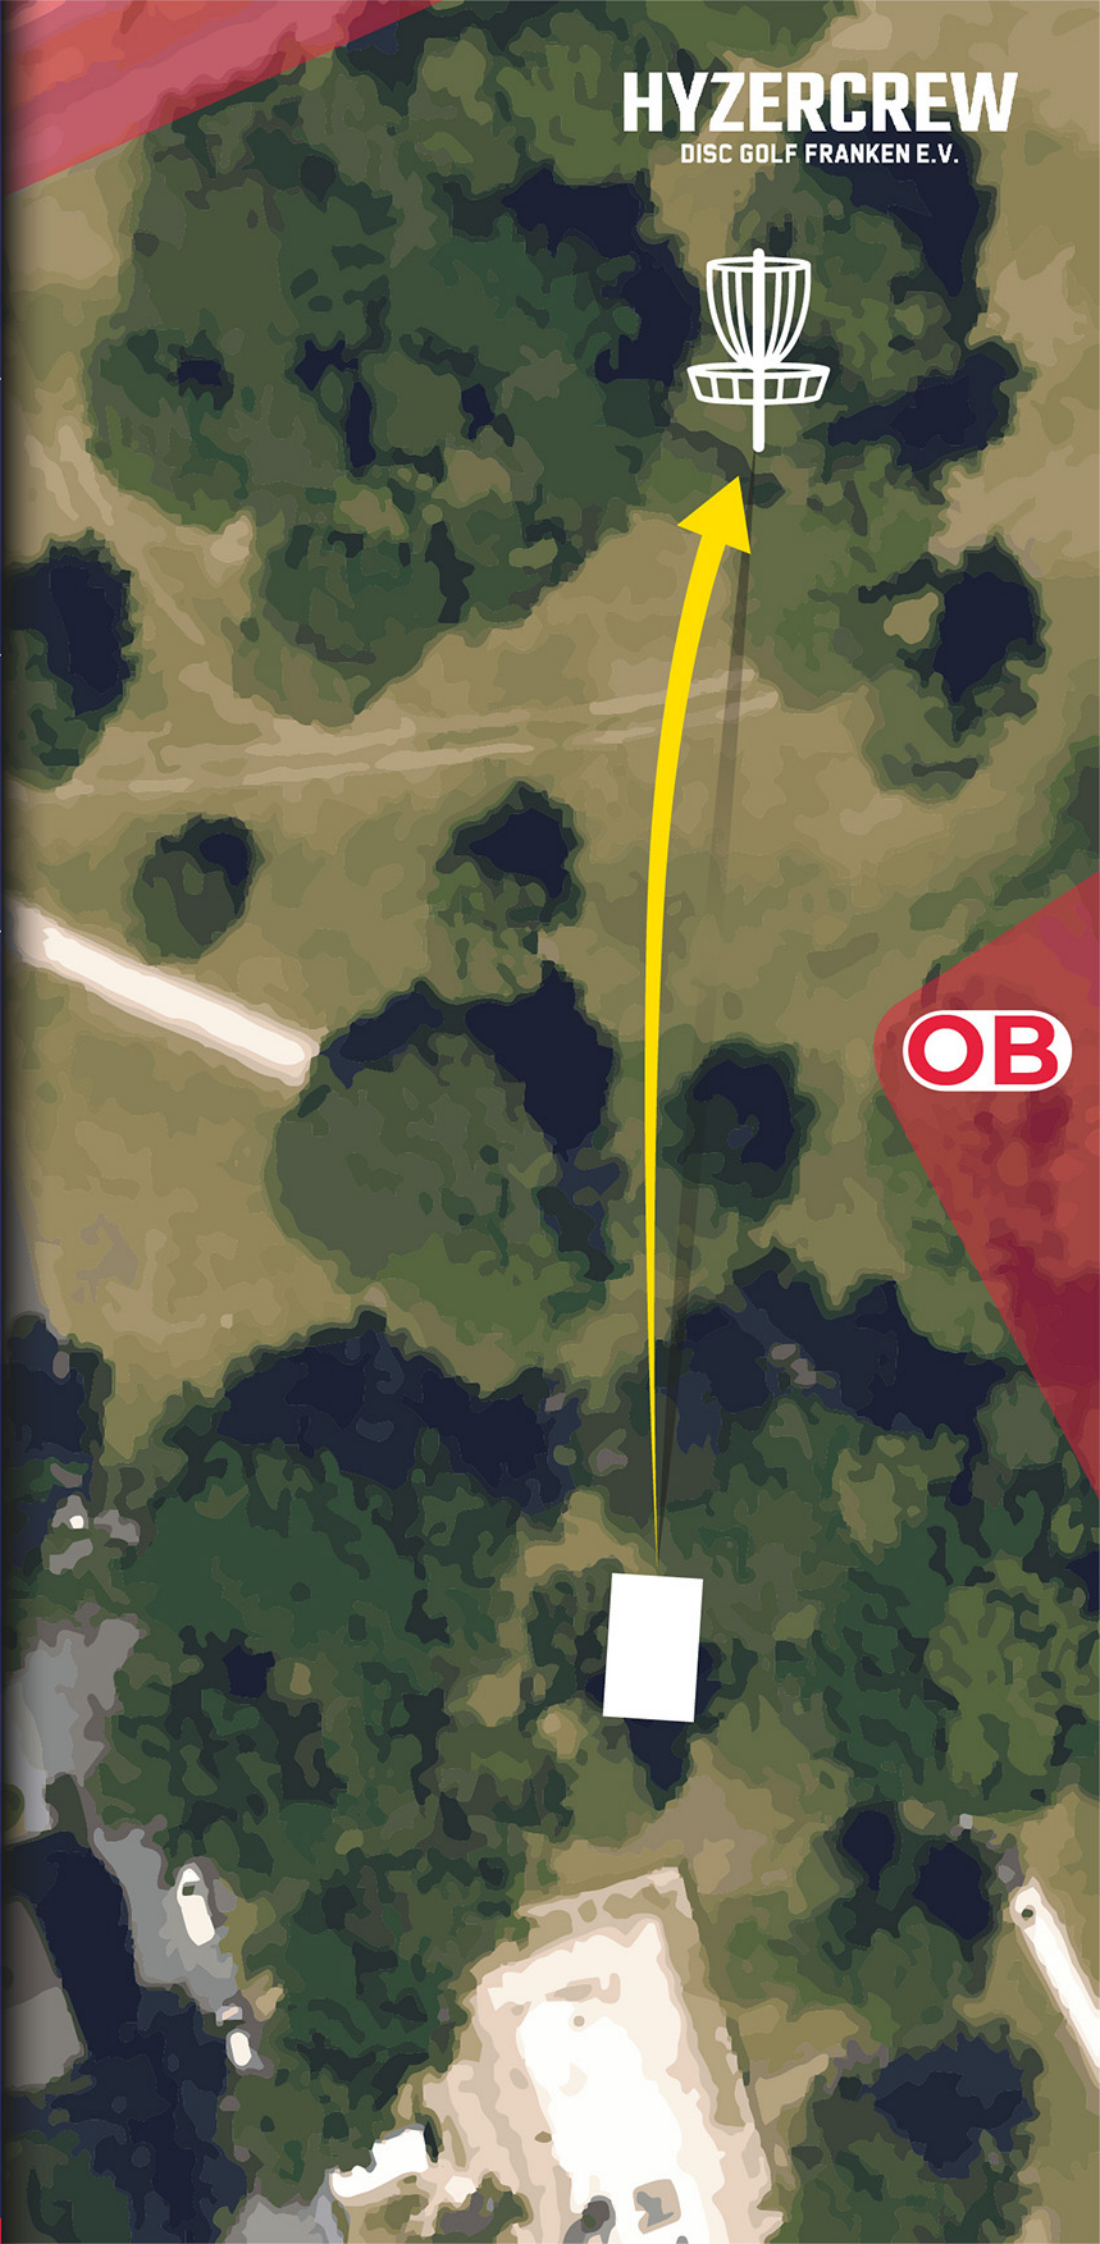

OB:

Zaun rechts & Straße

Achtung:

Auf Spaziergänger
und Radler auf den
Wegen achten!

Disc Golf im
Luitpoldhain Nürnberg

HYZERCREW
DISC GOLF FRANKEN E.V.

BAHN

4