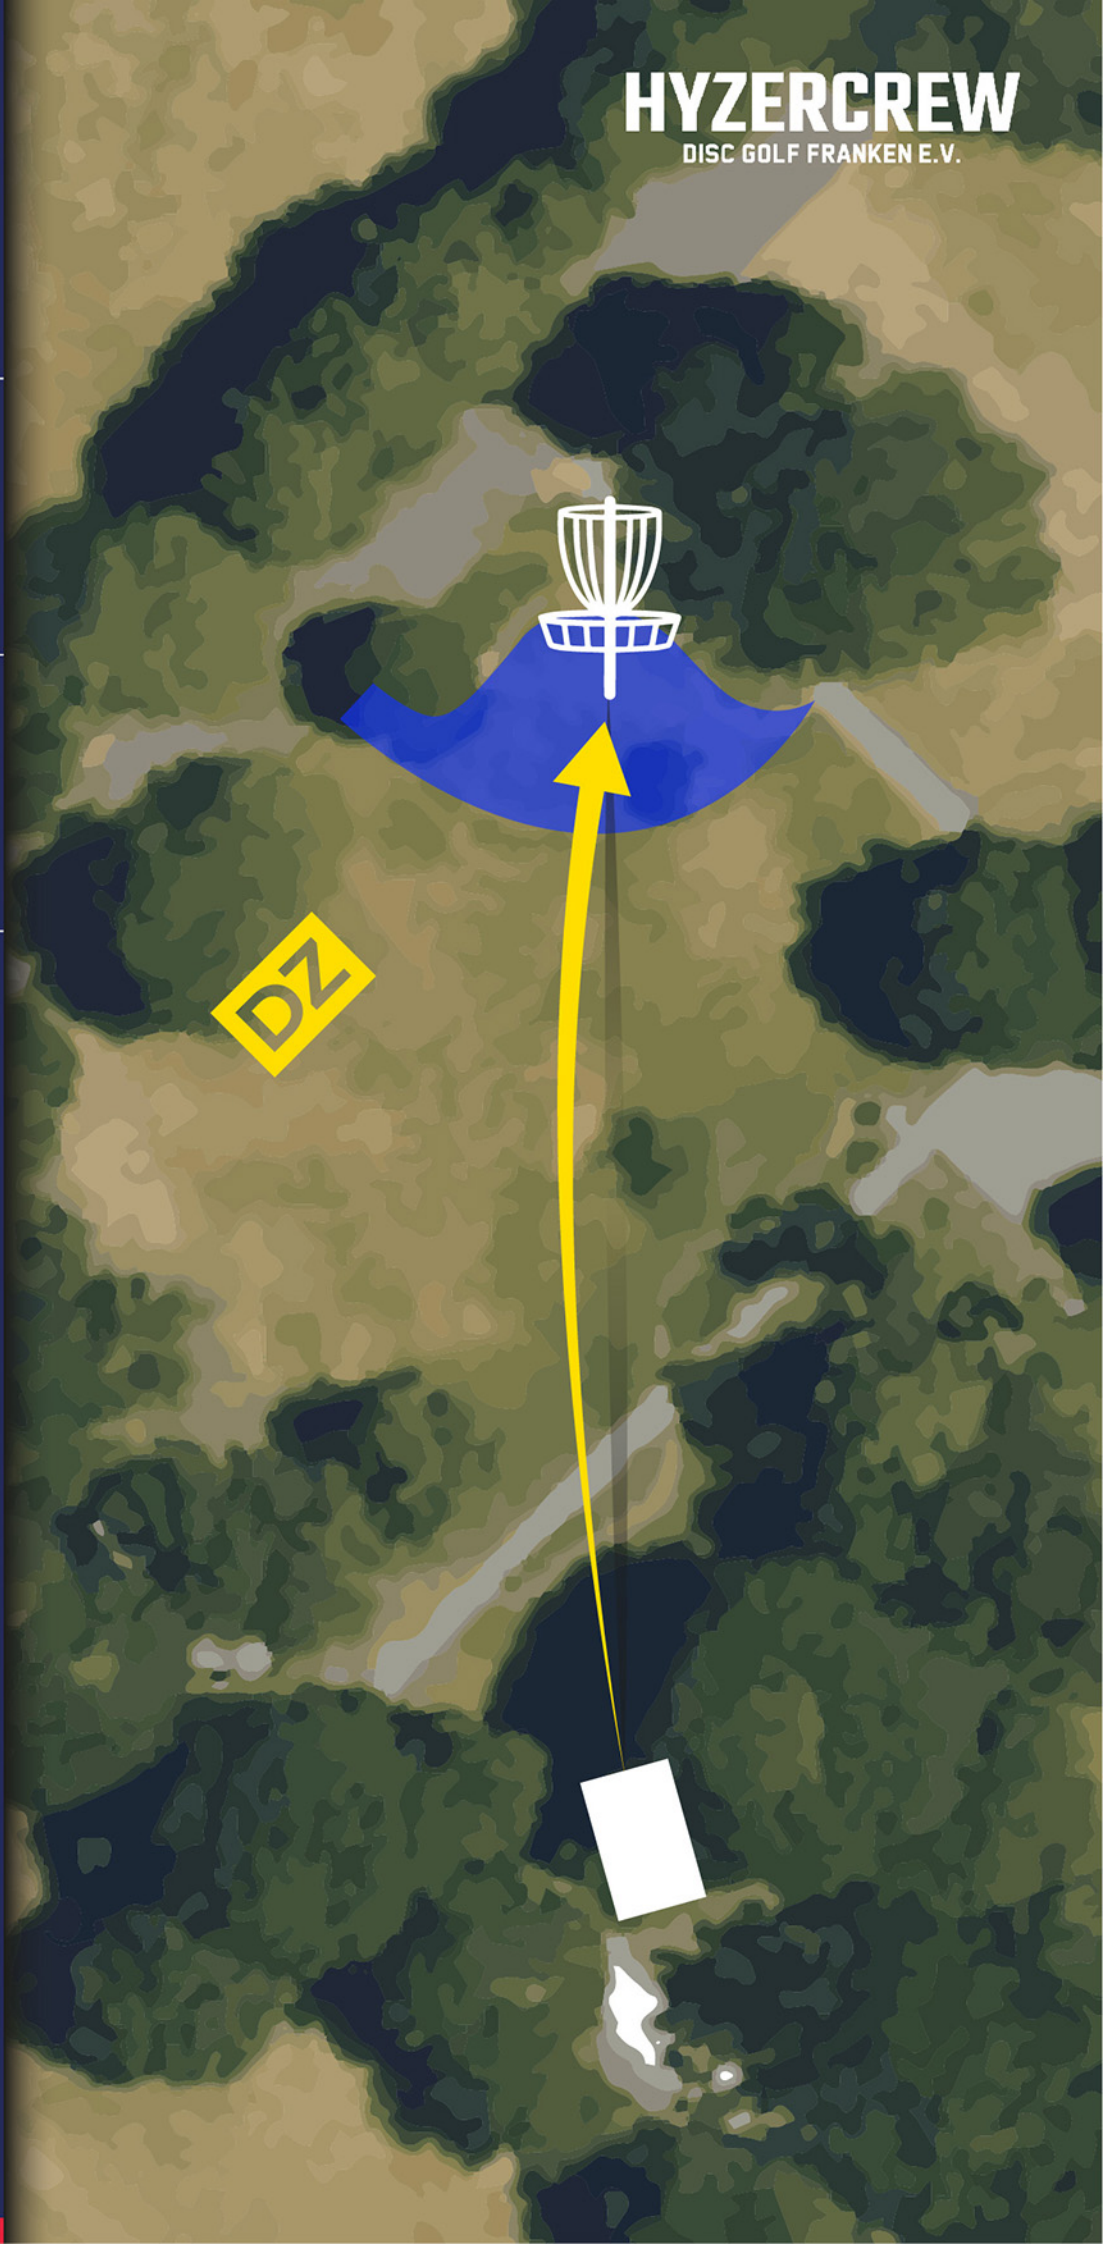

Disc Golf im
Luitpoldhain Nürnberg