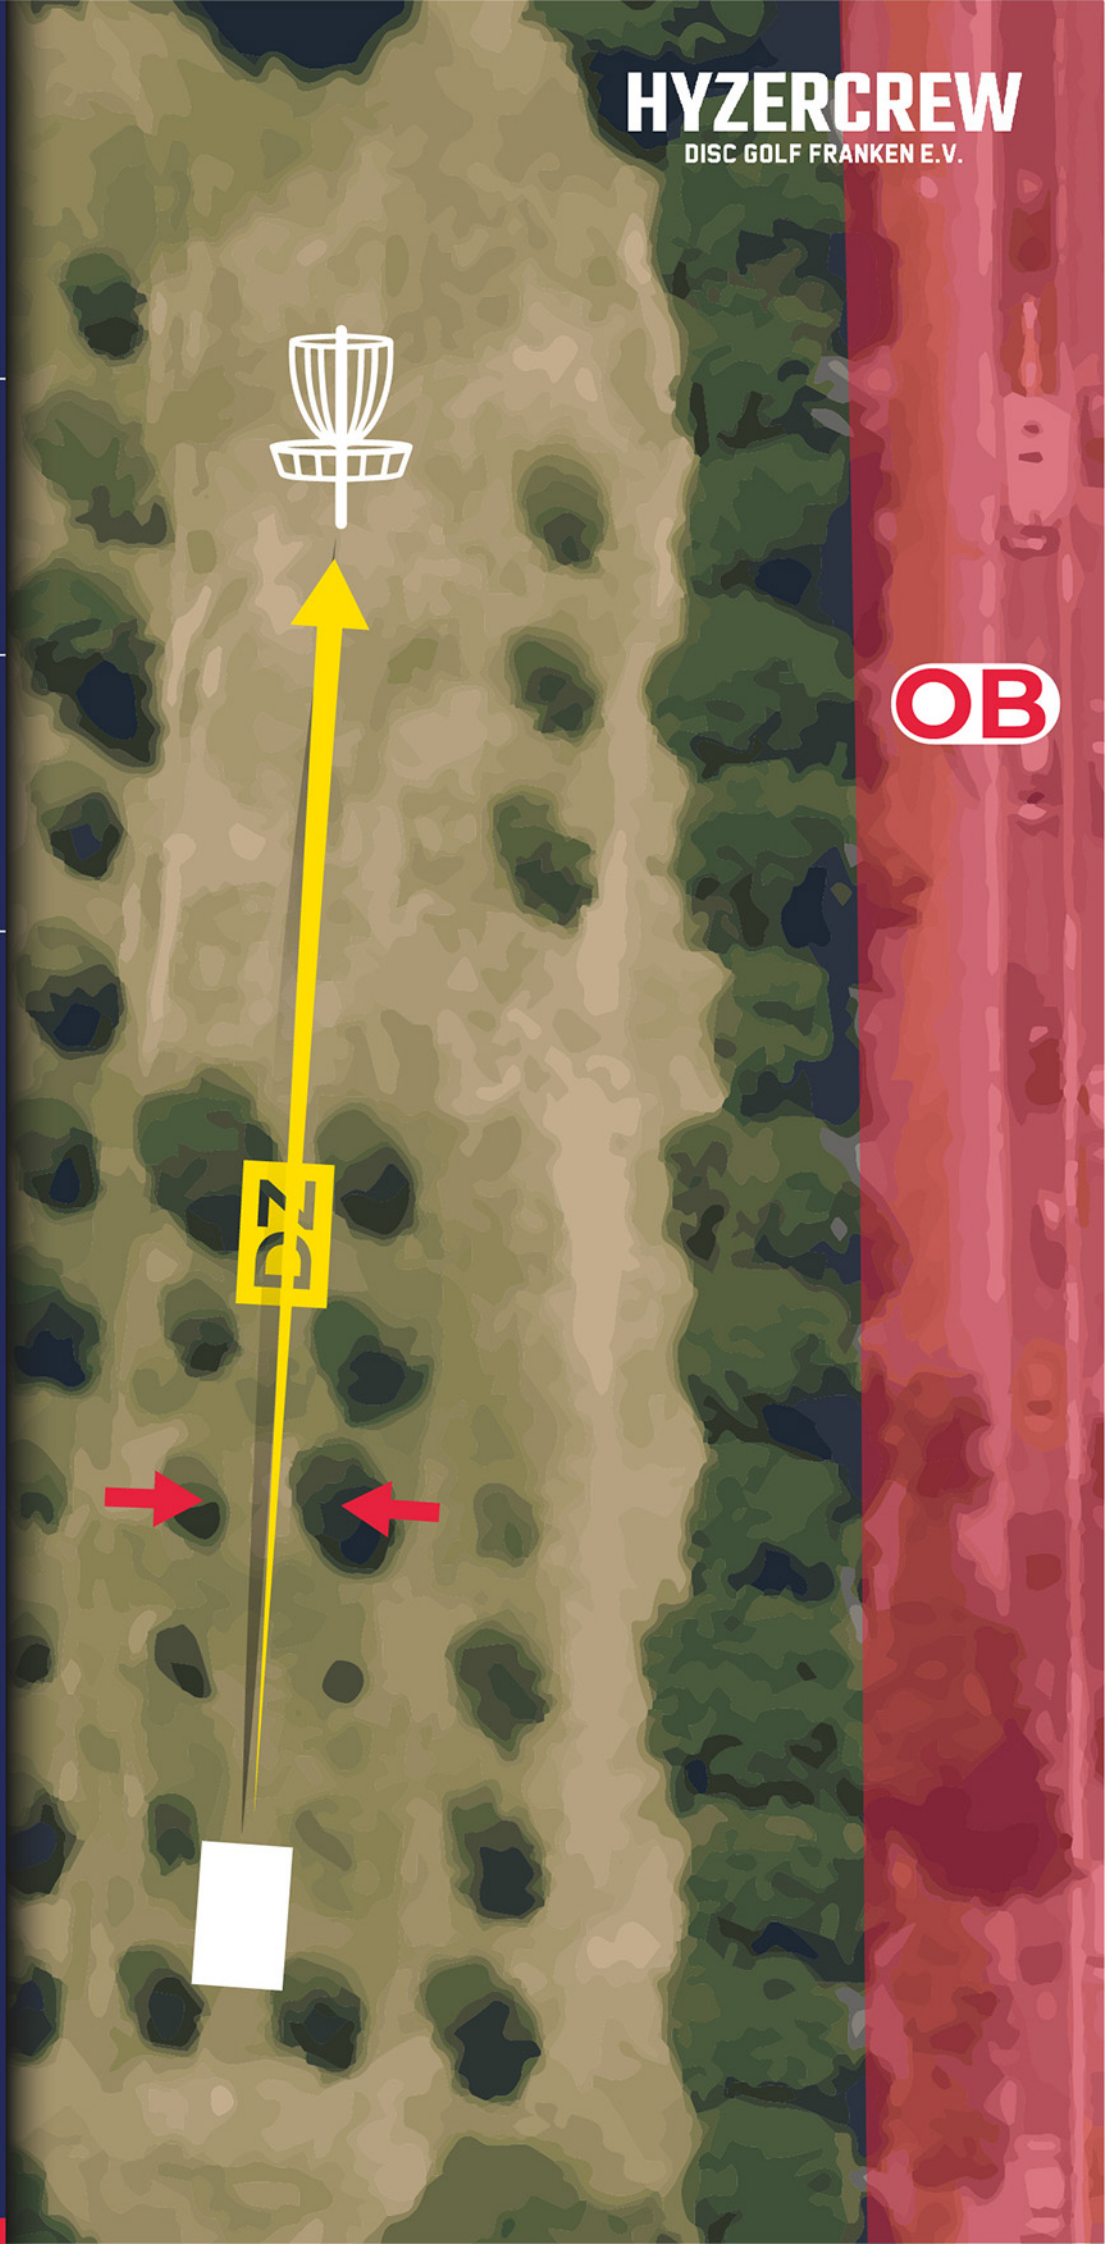

Disc Golf im
Luitpoldhain Nürnberg