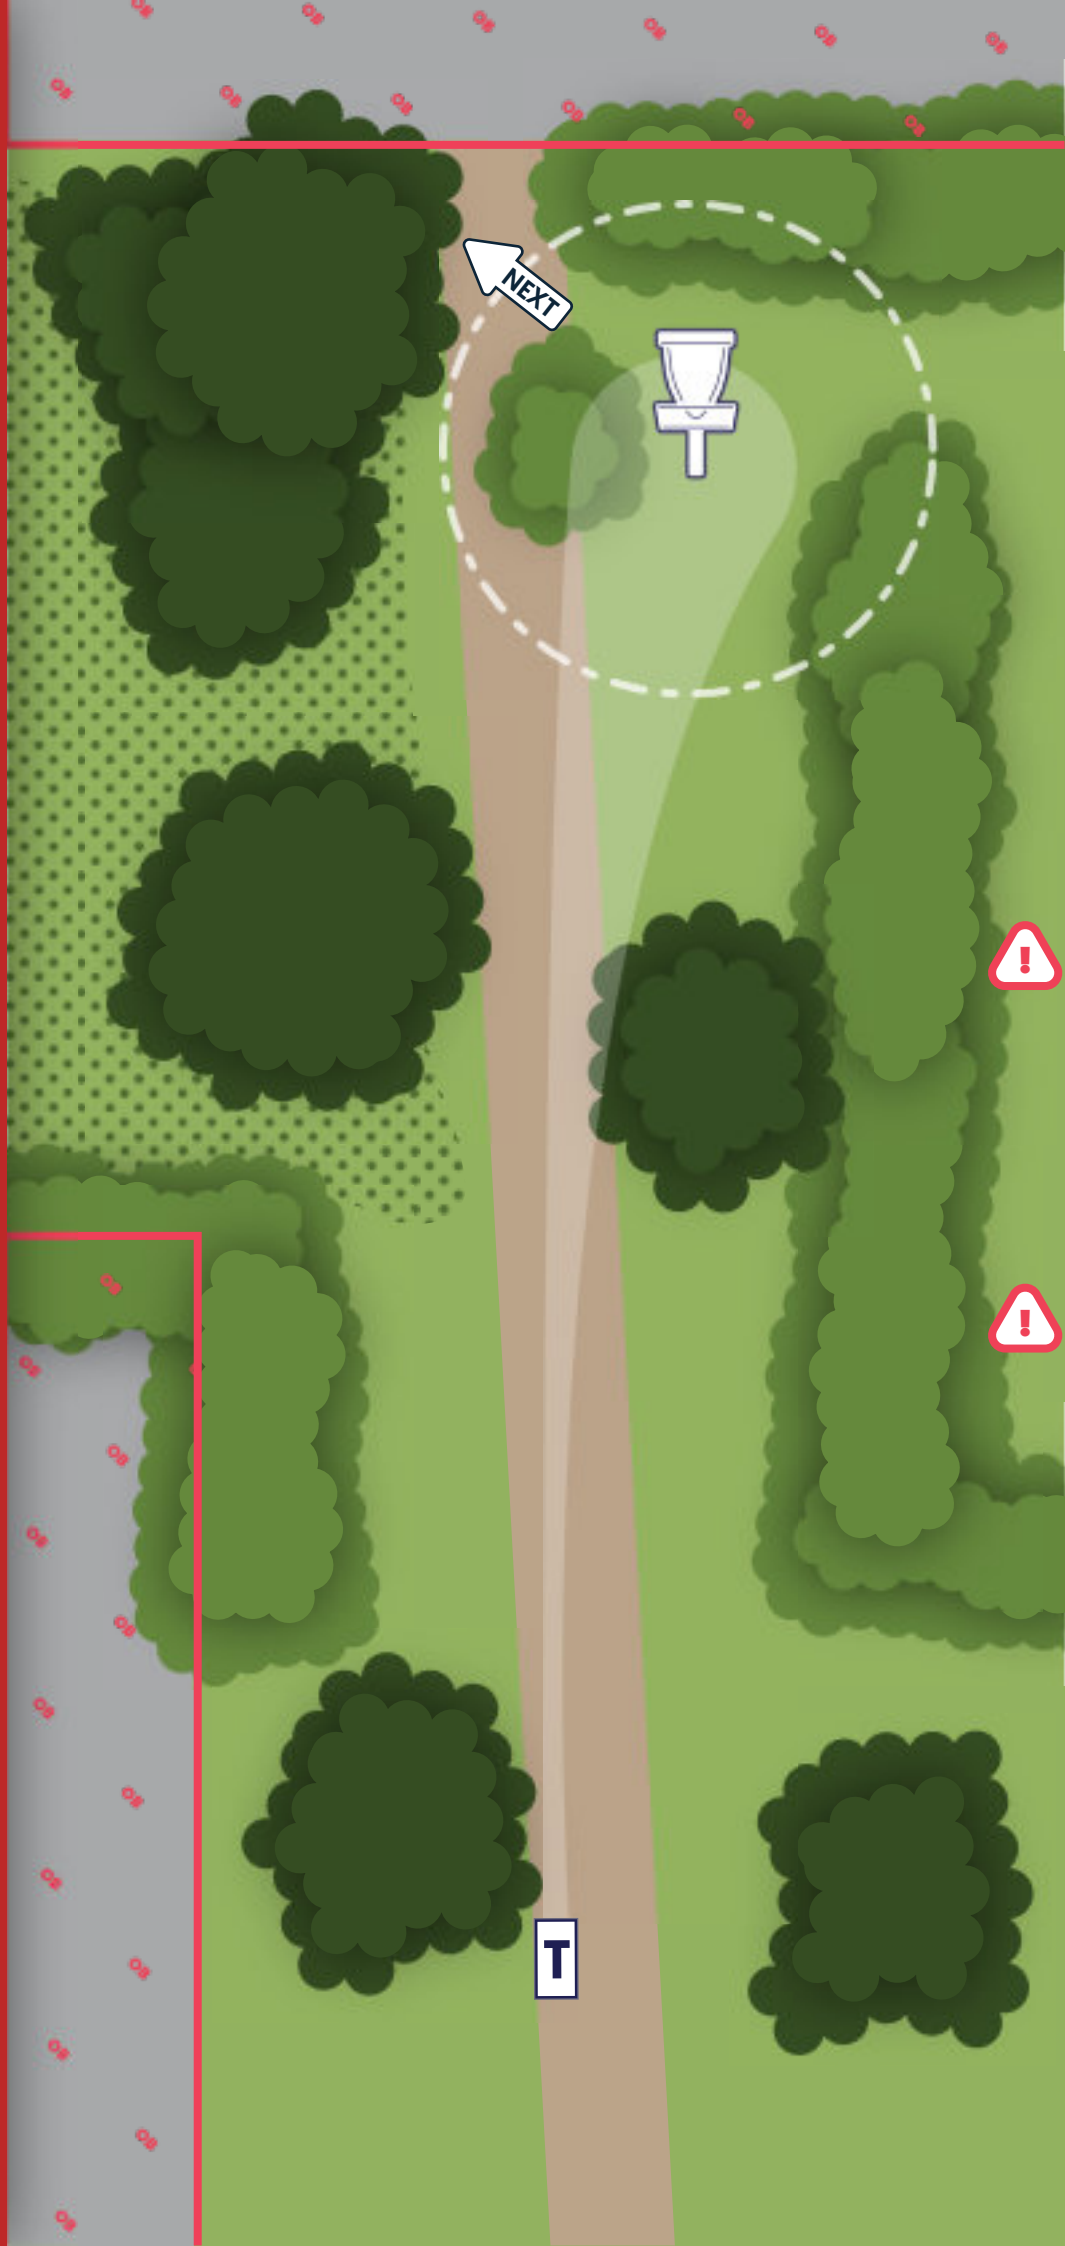

Mando links umspielen,
Dropzone bei
Verfehlen

OB

ab Zaun links,
Sandkasten ab den
Steinen

REWE
FAMILIE BORK
DEIN MARKT

Melanchthonstraße 57
30165 Hanover

Roderbruch Open
2023

5

PAR 3

75 m

Bitte spotten!
**Auf Passanten und
Zuschauer achten**

OB

hinter dem Zaun

Insektenhügel nicht
betreten. Erleichte-
rungsbereich 806.04

REWE
FAMILIE BORK
DEIN MARKT

Melanchthonstraße 57
30165 Hanover

Roderbruch Open
2023

6

PAR 3

68 m

Bitte spotten!
**Auf Passanten und
Zuschauer achten**

OB

hinter dem Zaun
links,
Weg und alles
darüber

REWE
FAMILIE BORK
DEIN MARKT

Melanchthonstraße 57
30165 Hanover

Roderbruch Open
2023

7

PAR 3

95 m

Auf Passanten und
Zuschauer achten

OB

Weg und alles
darüber

REWE
FAMILIE BORK
DEIN MARKT