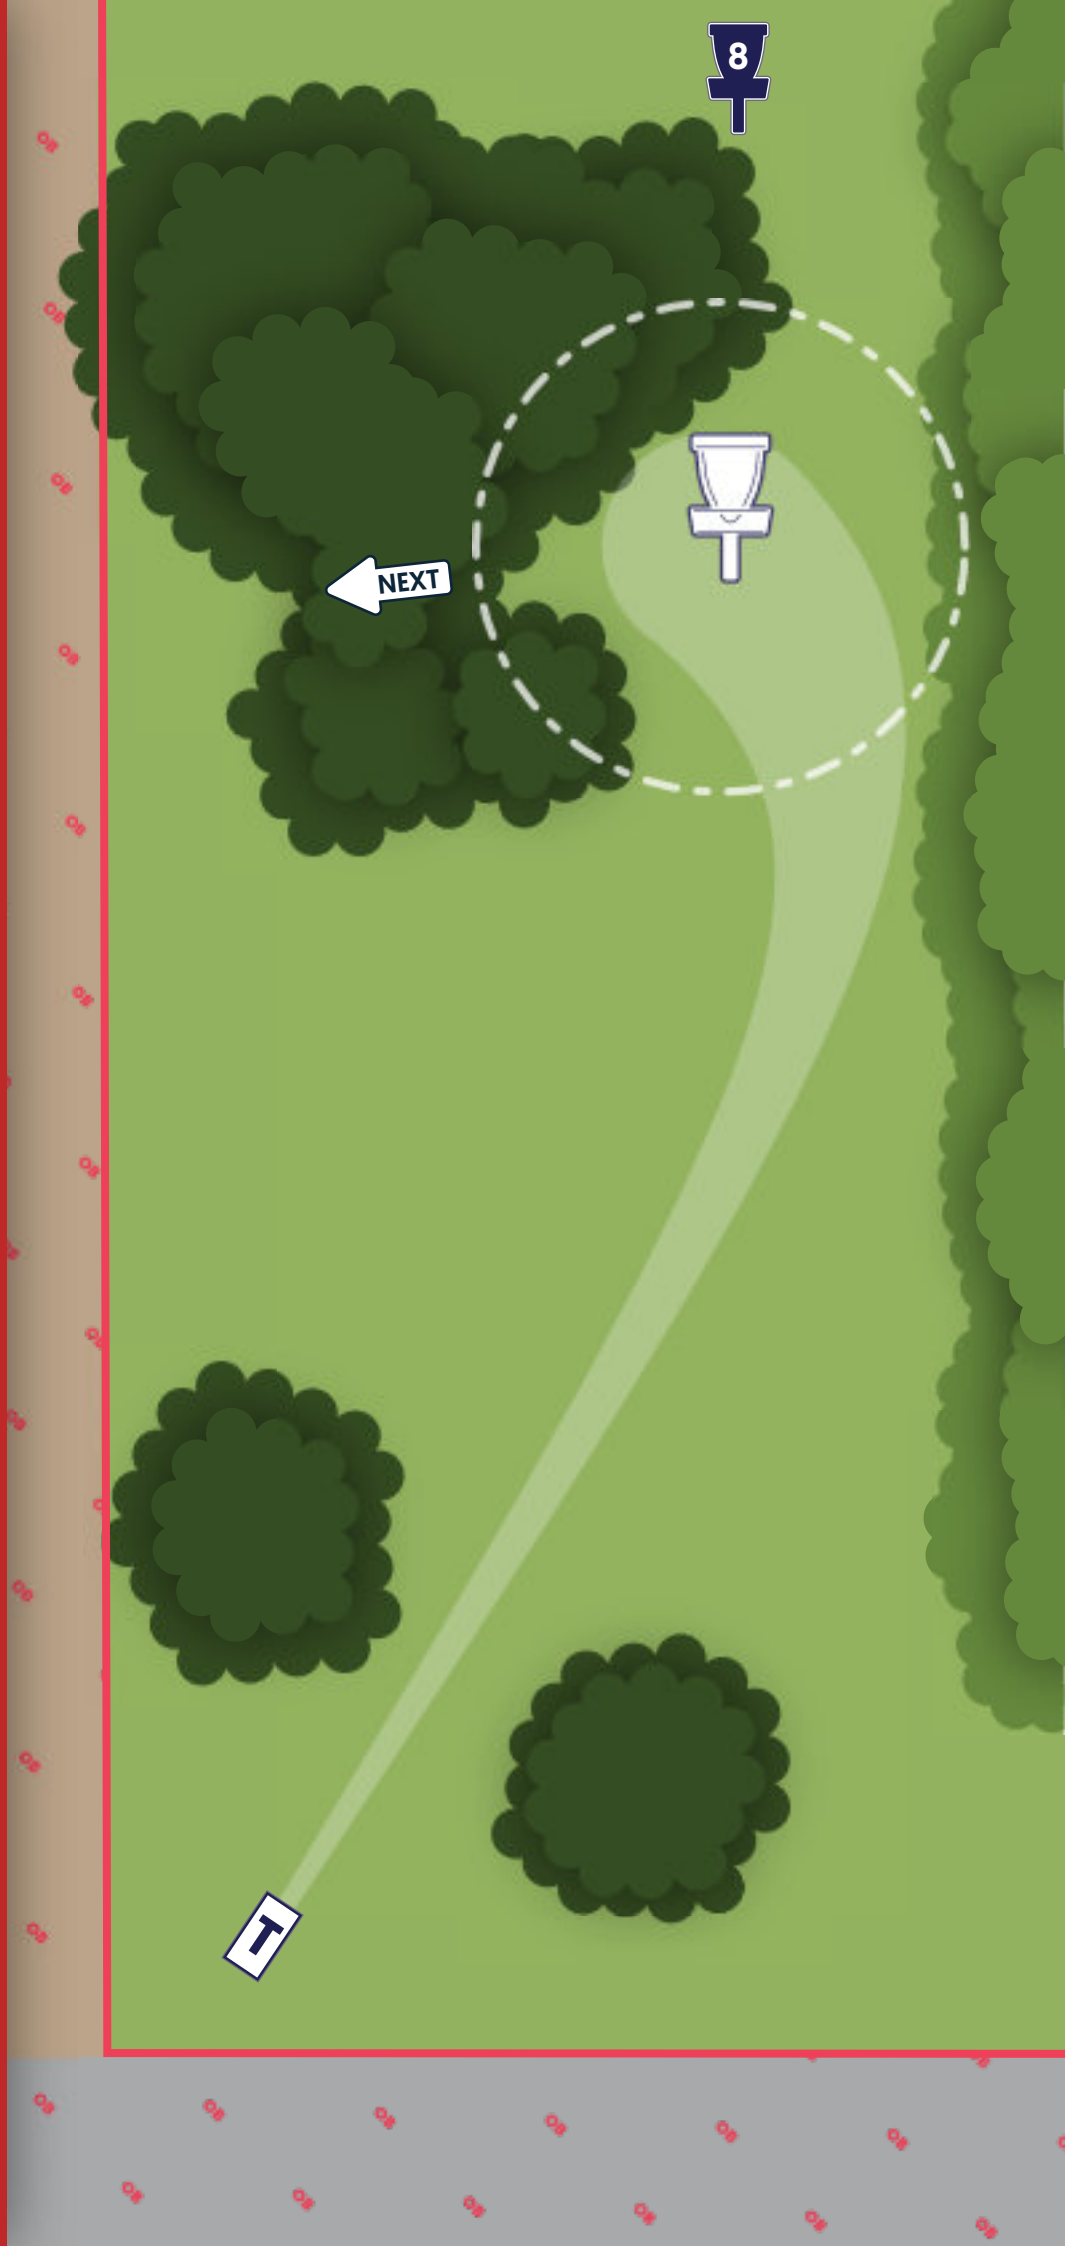

M

DZ

T

Roderbruch Open
2023

16

PAR 3

108 m

Auf Passanten und
Zuschauer achten

OB

Wege links, hinter
dem Korb und
darüber hinaus

REWE
FAMILIE BORK
DEIN MARKT

Melanchthonstraße 57
30165 Hanover

Roderbruch Open
2023

17

PAR 3

54 m

Auf Passanten und
Zuschauer achten

REWE
FAMILIE BORK
DEIN MARKT

Melanchthonstraße 57
30165 Hanover

Roderbruch Open
2023

18

PAR 3

60 m

Auf Passanten und
Zuschauer achten