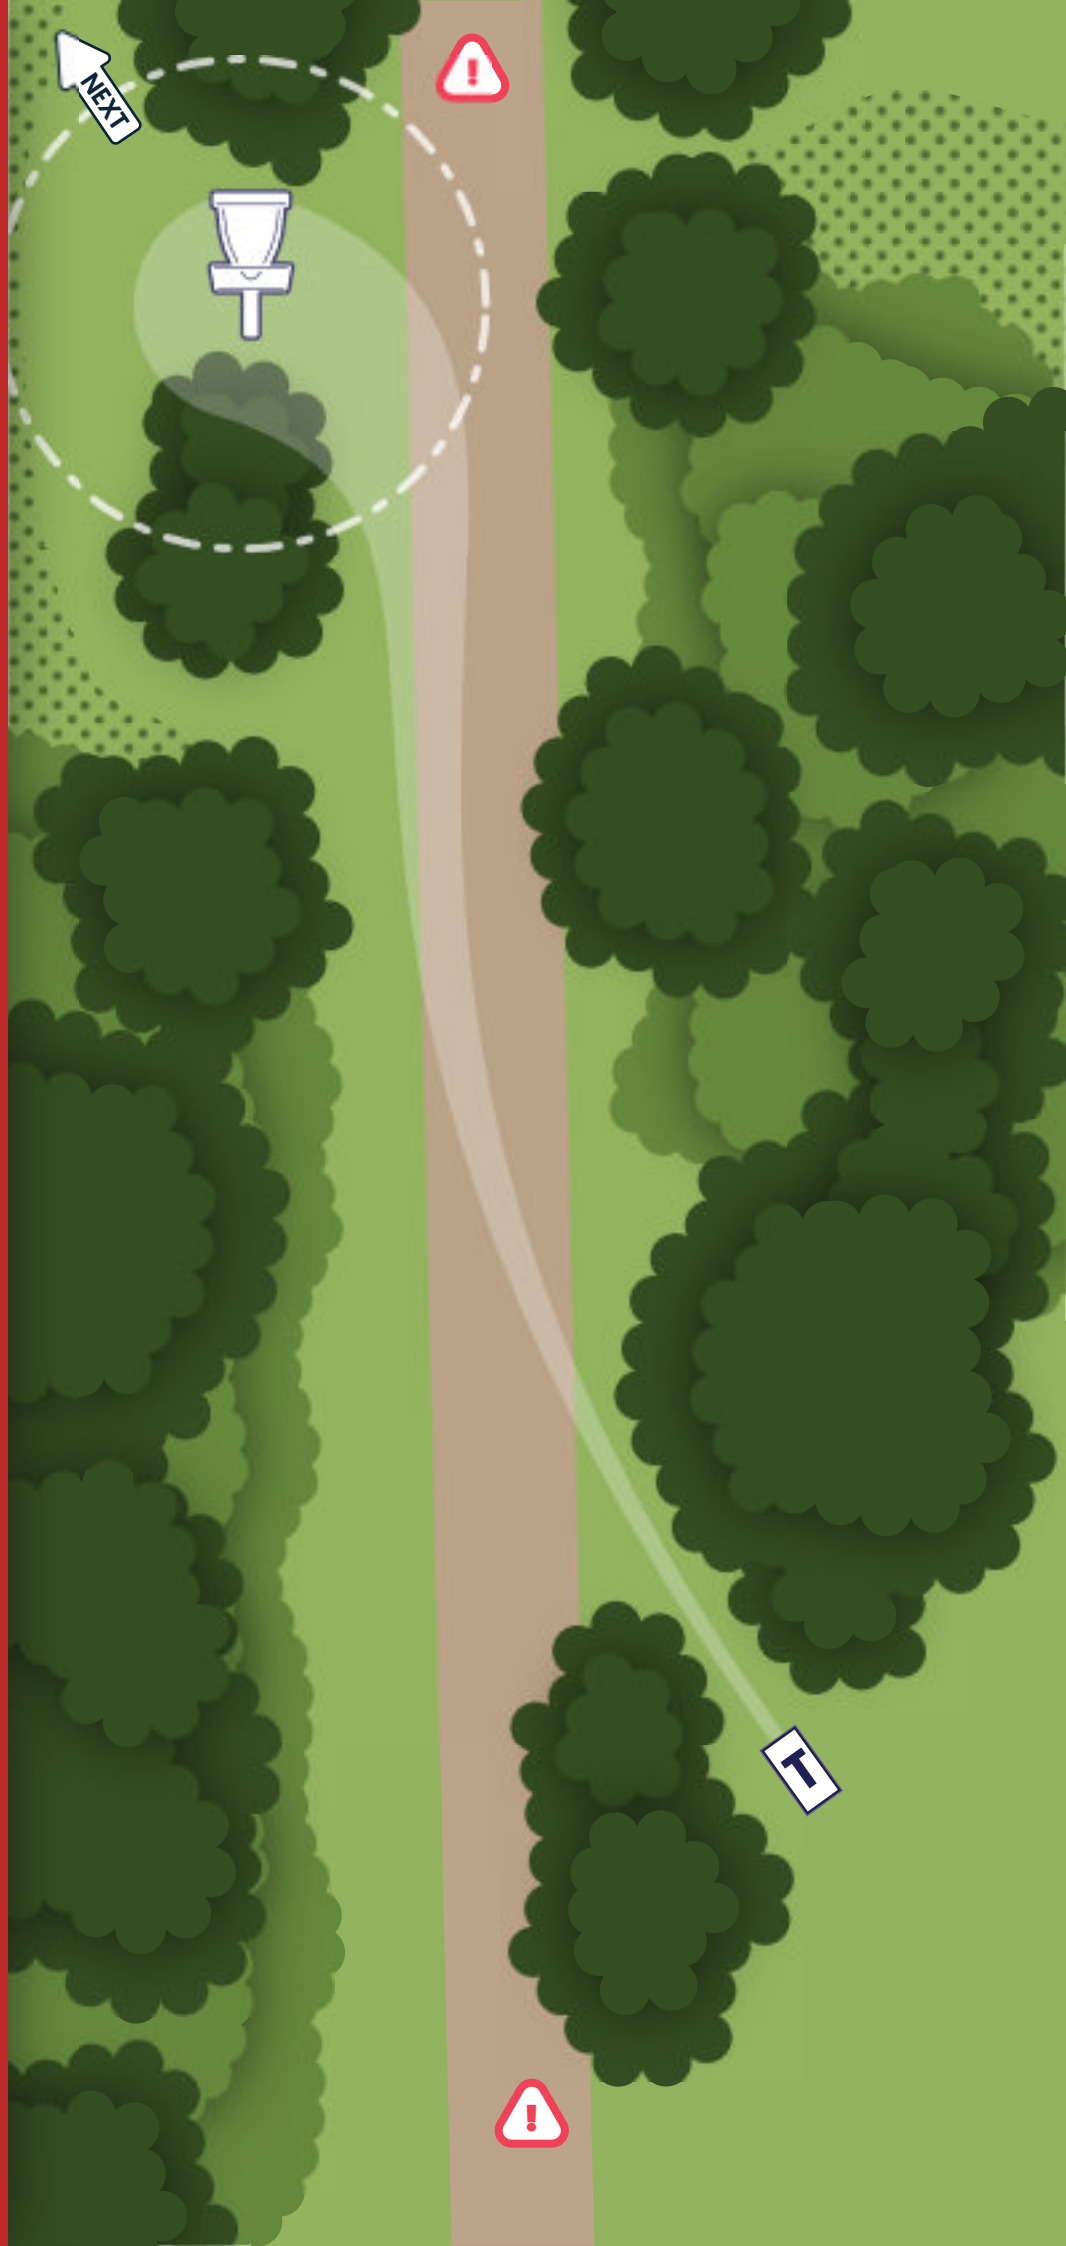

Roderbruch Open
2023

9

PAR 3

100 m

Auf Passanten und
Zuschauer achten

REWE
FAMILIE BORK
DEIN MARKT

Melanchthonstraße 57
30165 Hanover

Roderbruch Open
2023

10

PAR 3

65 m

Auf Passanten und
Zuschauer achten

REWE
FAMILIE BORK
DEIN MARKT

Melanchthonstraße 57
30165 Hanover

Roderbruch Open
2023

11

PAR 3

91 m

Spieler auf Bahn ⑩
und ⑫ beachten

Dornenbusch wird
als Casual Area
gespielt 806.03

REWE
FAMILIE BORK
DEIN MARKT

Melanchthonstraße 57
30165 Hanover

Roderbruch Open
2023

12