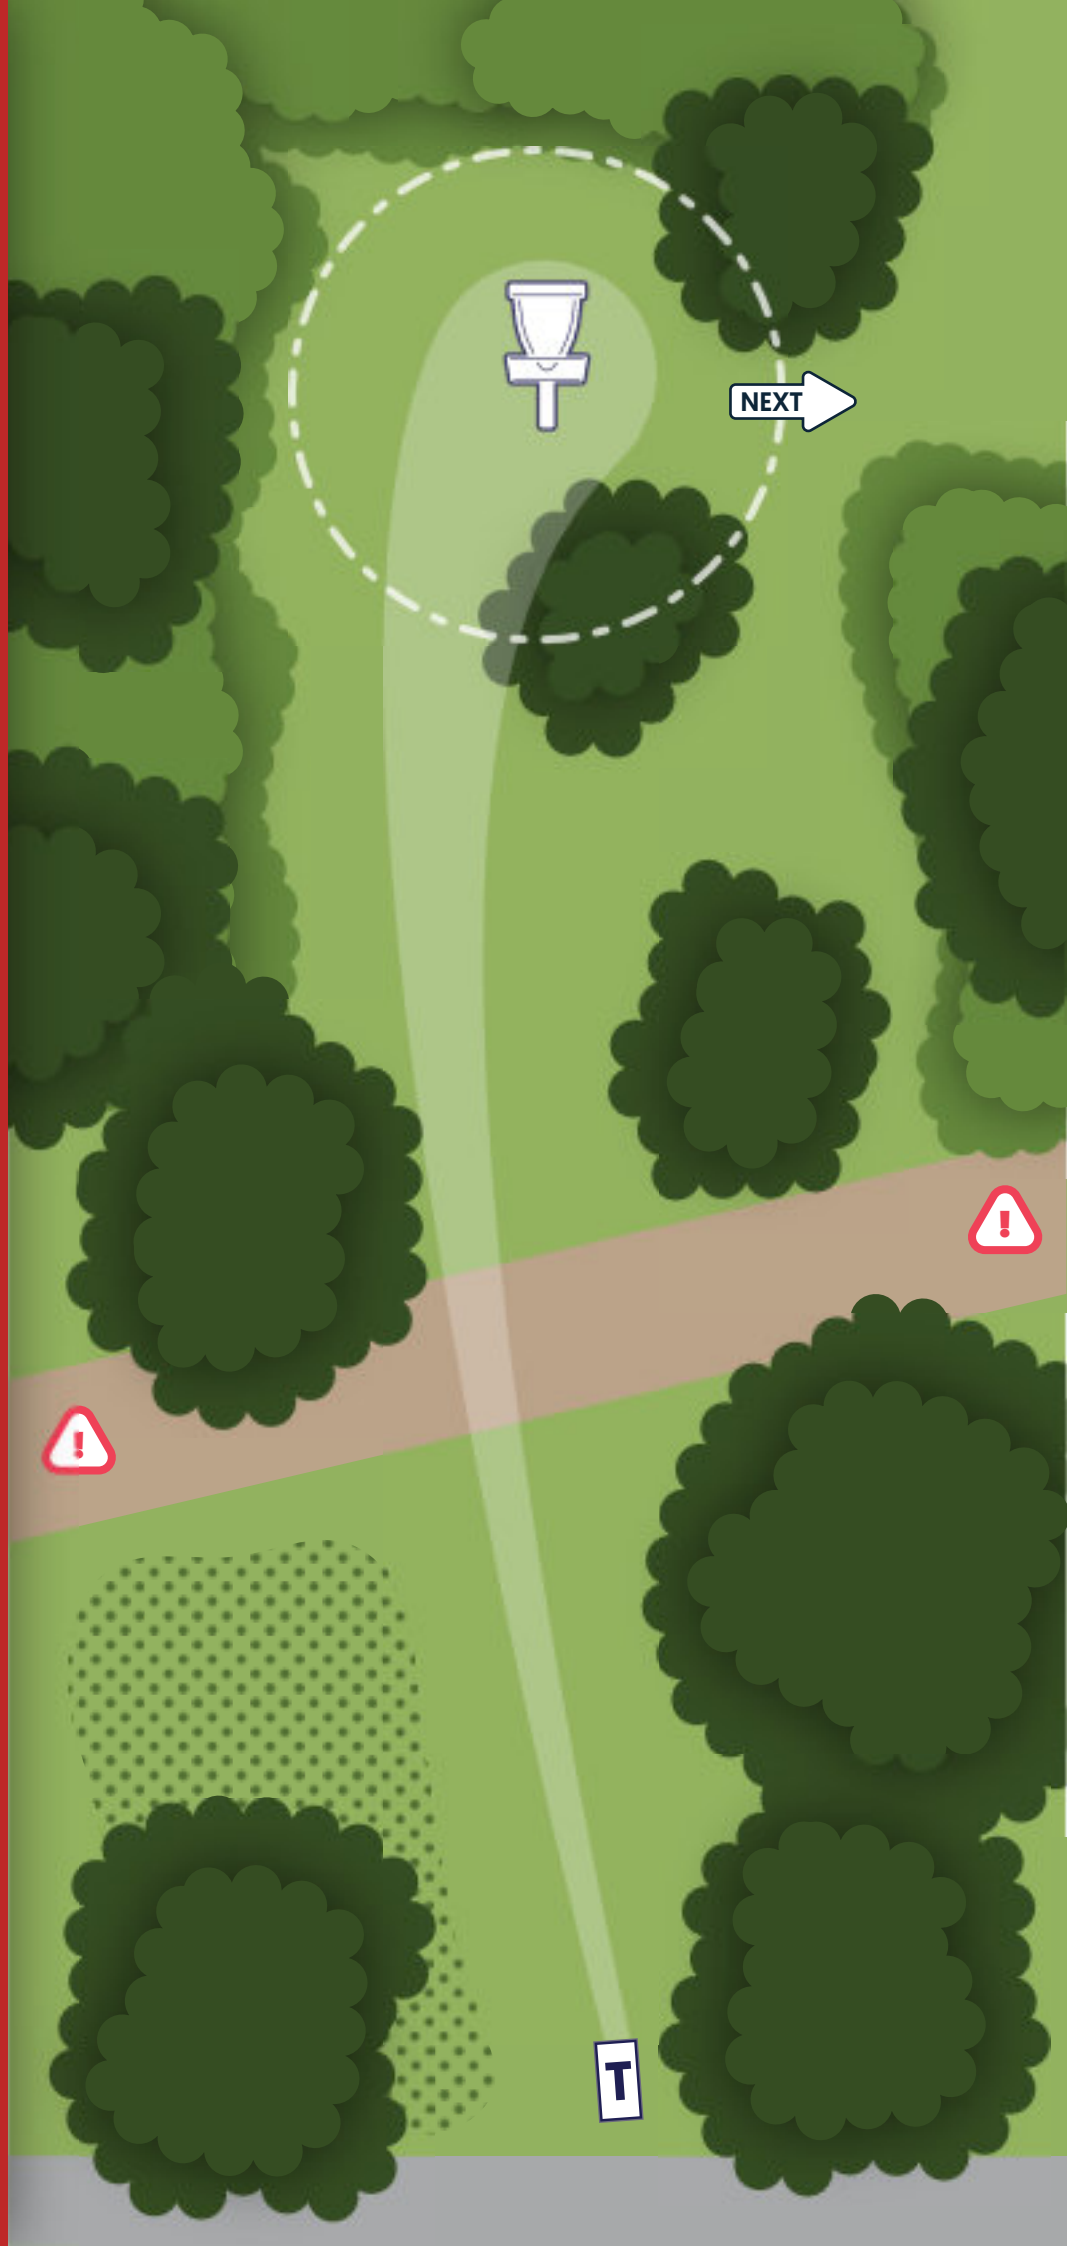

Roderbruch Open
2023

7

PAR 3

95 m

Auf Passanten und
Zuschauer achten

OB

Weg und alles
darüber

REWE
FAMILIE BORK
DEIN MARKT

Melanchthonstraße 57
30165 Hanover

Roderbruch Open
2023

8

PAR 3

82 m

Auf Passanten und
Zuschauer achten

REWE
FAMILIE BORK
DEIN MARKT

Melanchthonstraße 57
30165 Hanover

Roderbruch Open
2023

9

PAR 3

100 m

Auf Passanten und
Zuschauer achten

REWE
FAMILIE BORK
DEIN MARKT

Melanchthonstraße 57
30165 Hanover

Roderbruch Open
2023

10

PAR 3

65 m

Auf Passanten und
Zuschauer achten

REWE
FAMILIE BORK
DEIN MARKT

Melanchthonstraße 57
30165 Hanover

Roderbruch Open
2023

11