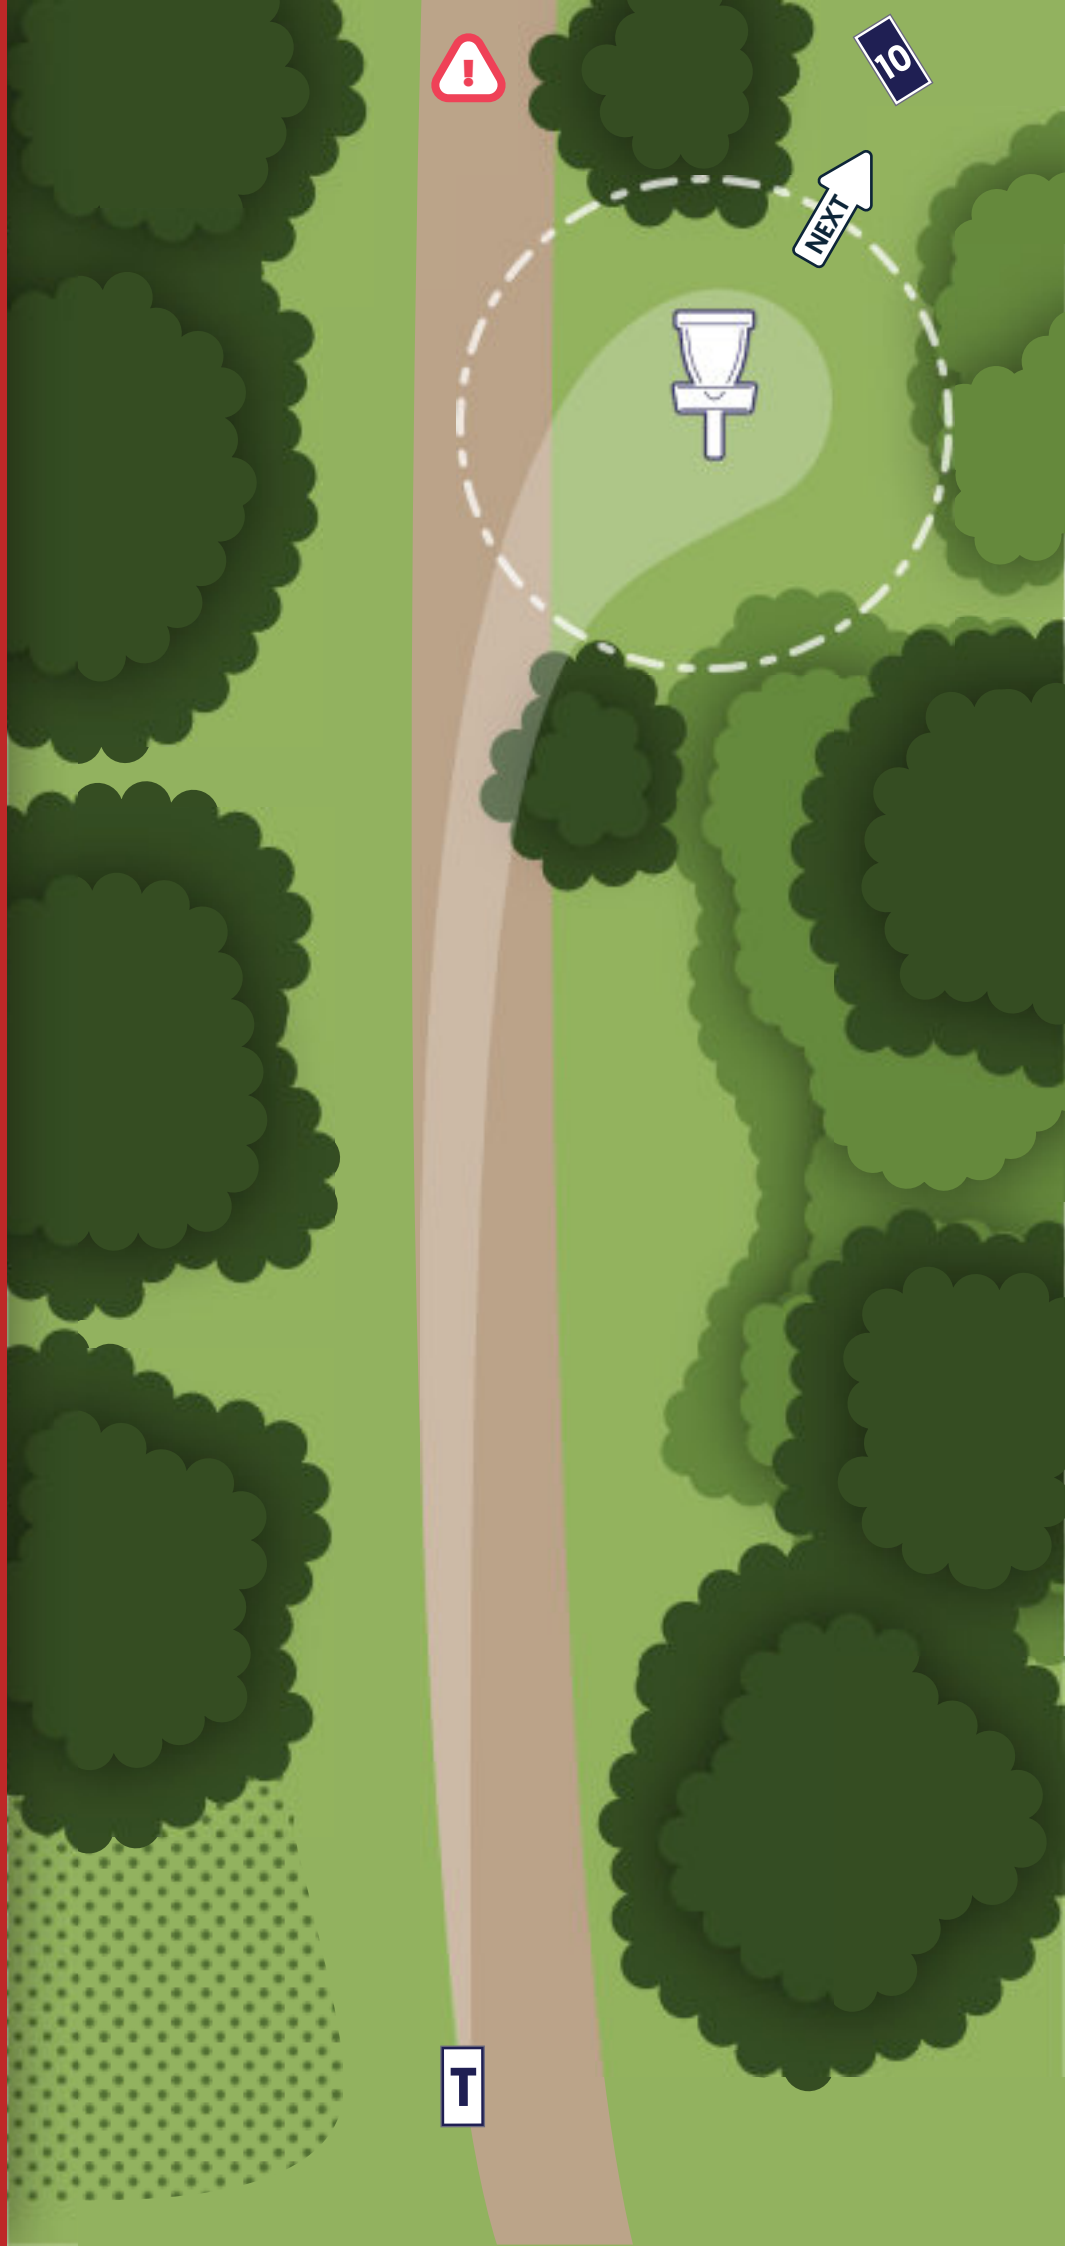

Melanchthonstraße 57
30165 Hanover

Roderbruch Open
2023

8

PAR 3

82 m

Auf Passanten und
Zuschauer achten

REWE
FAMILIE BORK
DEIN MARKT

Melanchthonstraße 57
30165 Hanover

Roderbruch Open
2023

9

PAR 3

100 m

Auf Passanten und
Zuschauer achten

REWE
FAMILIE BORK
DEIN MARKT

Melanchthonstraße 57
30165 Hanover

Roderbruch Open
2023

10

PAR 3

65 m

Auf Passanten und
Zuschauer achten

REWE
FAMILIE BORK
DEIN MARKT

Melanchthonstraße 57
30165 Hanover

Roderbruch Open
2023

11

PAR 3

91 m

Spieler auf Bahn ⑩
und ⑫ beachten

Dornenbusch wird
als Casual Area
gespielt 806.03

REWE
FAMILIE BORK
DEIN MARKT

Melanchthonstraße 57
30165 Hanover

Roderbruch Open
2023

12