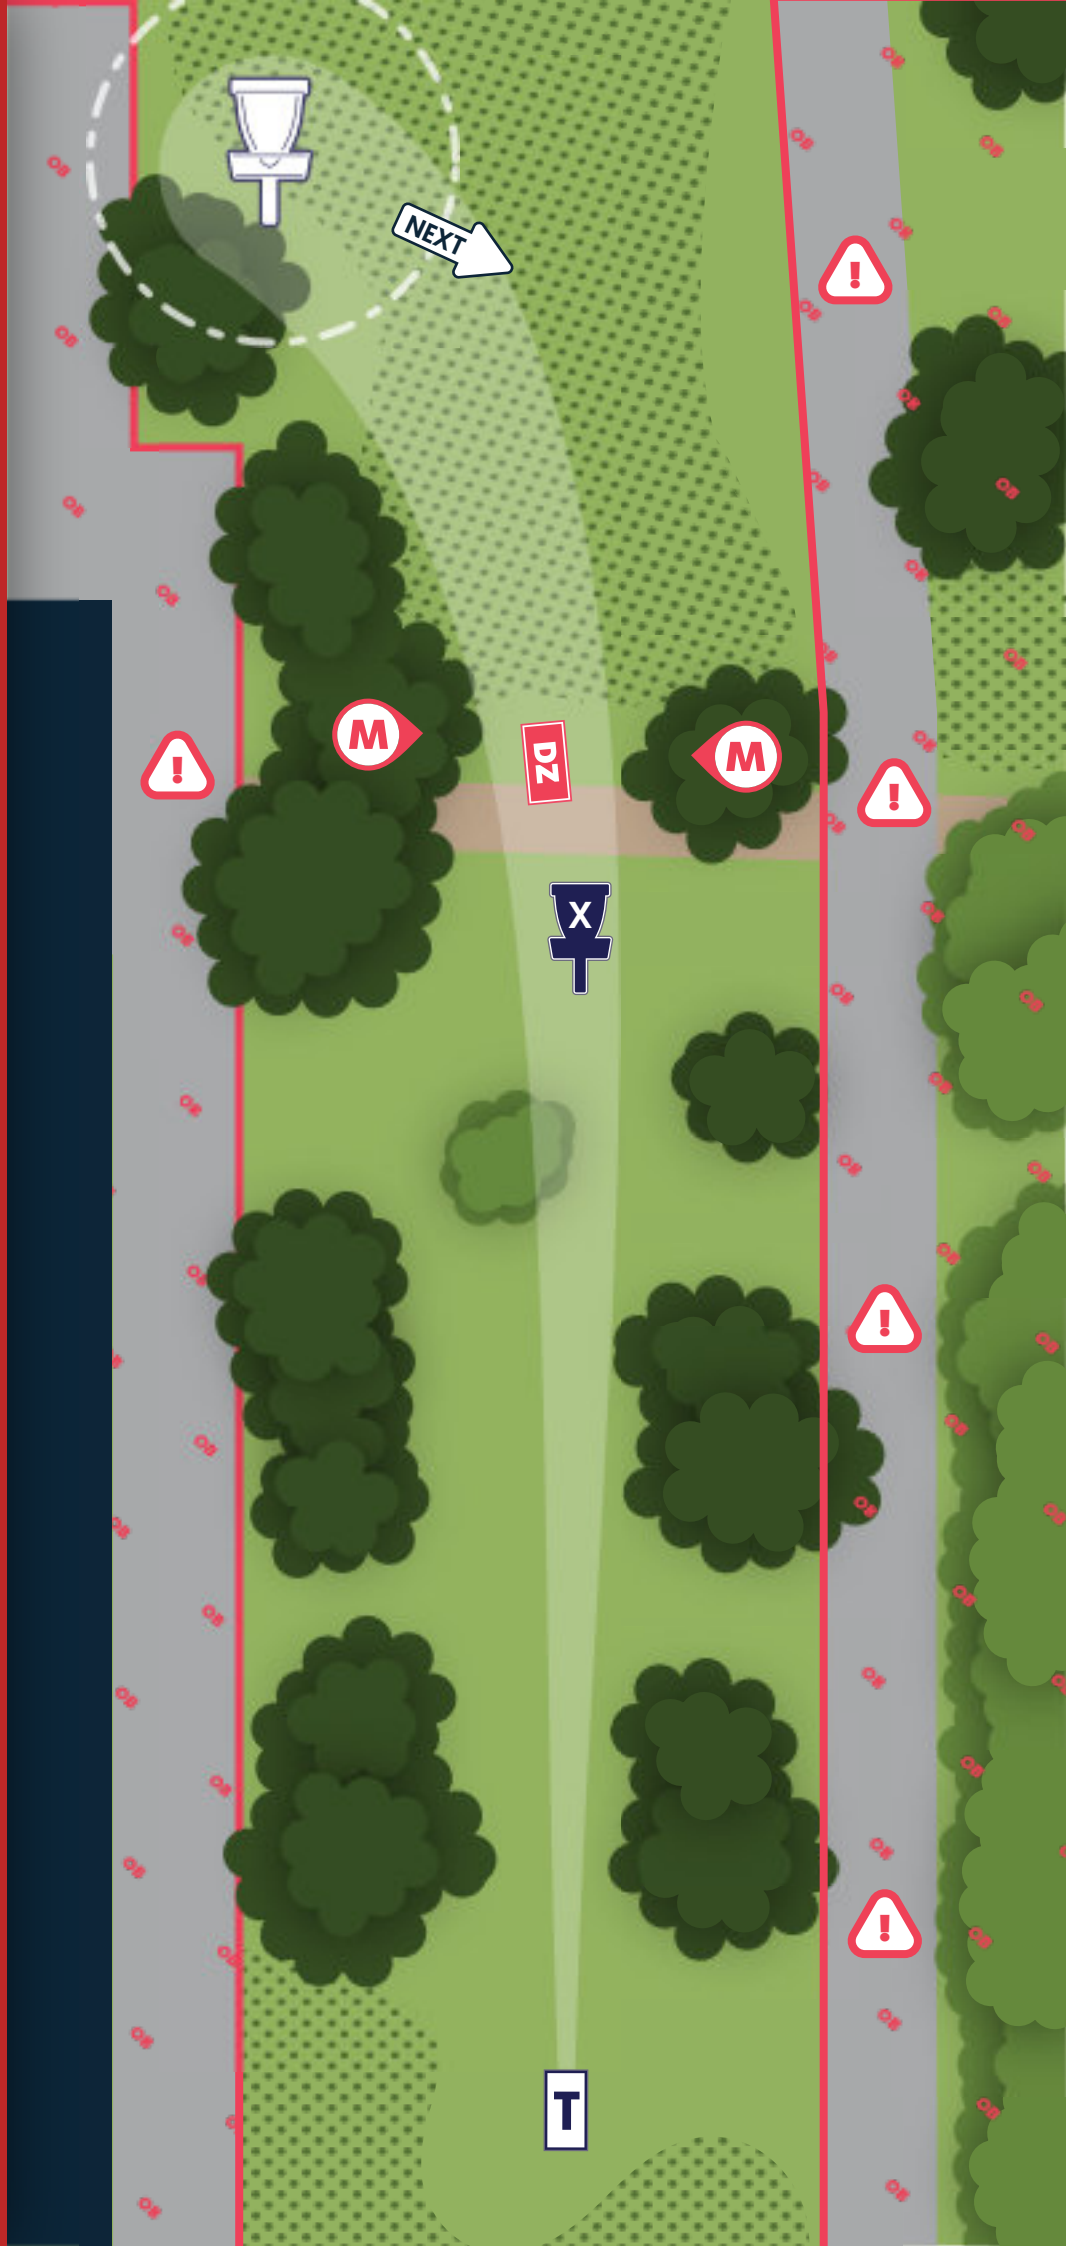

Roderbruch Open
2023

13

PAR 3

111 m

Auf Passanten und
Zuschauer achten

OB

Wege und darüber
hinaus

Insektenhügel nicht
betreten. Erleichte-
rungsbereich 806.04

REWE
FAMILIE BORK
DEIN MARKT

Melanchthonstraße 57
30165 Hanover

Roderbruch Open
2023

14

PAR 4

157 m

Auf Passanten und
Zuschauer achten

OB

Wege links, rechts
und darüber hinaus

Doppel-Mando
durchspielen, Drop-
zone bei Verfehlen

REWE
FAMILIE BORK
DEIN MARKT

Melanchthonstraße 57
30165 Hanover

Roderbruch Open
2023

15

PAR 3

72 m

**Auf Passanten und
Zuschauer achten**

Mando rechts um-
spielen, Dropzone
bei Verfehlen

OB

Weg links und
darüber hinaus

REWE
FAMILIE BORK
DEIN MARKT

Melanchthonstraße 57
30165 Hanover

16

NEXT