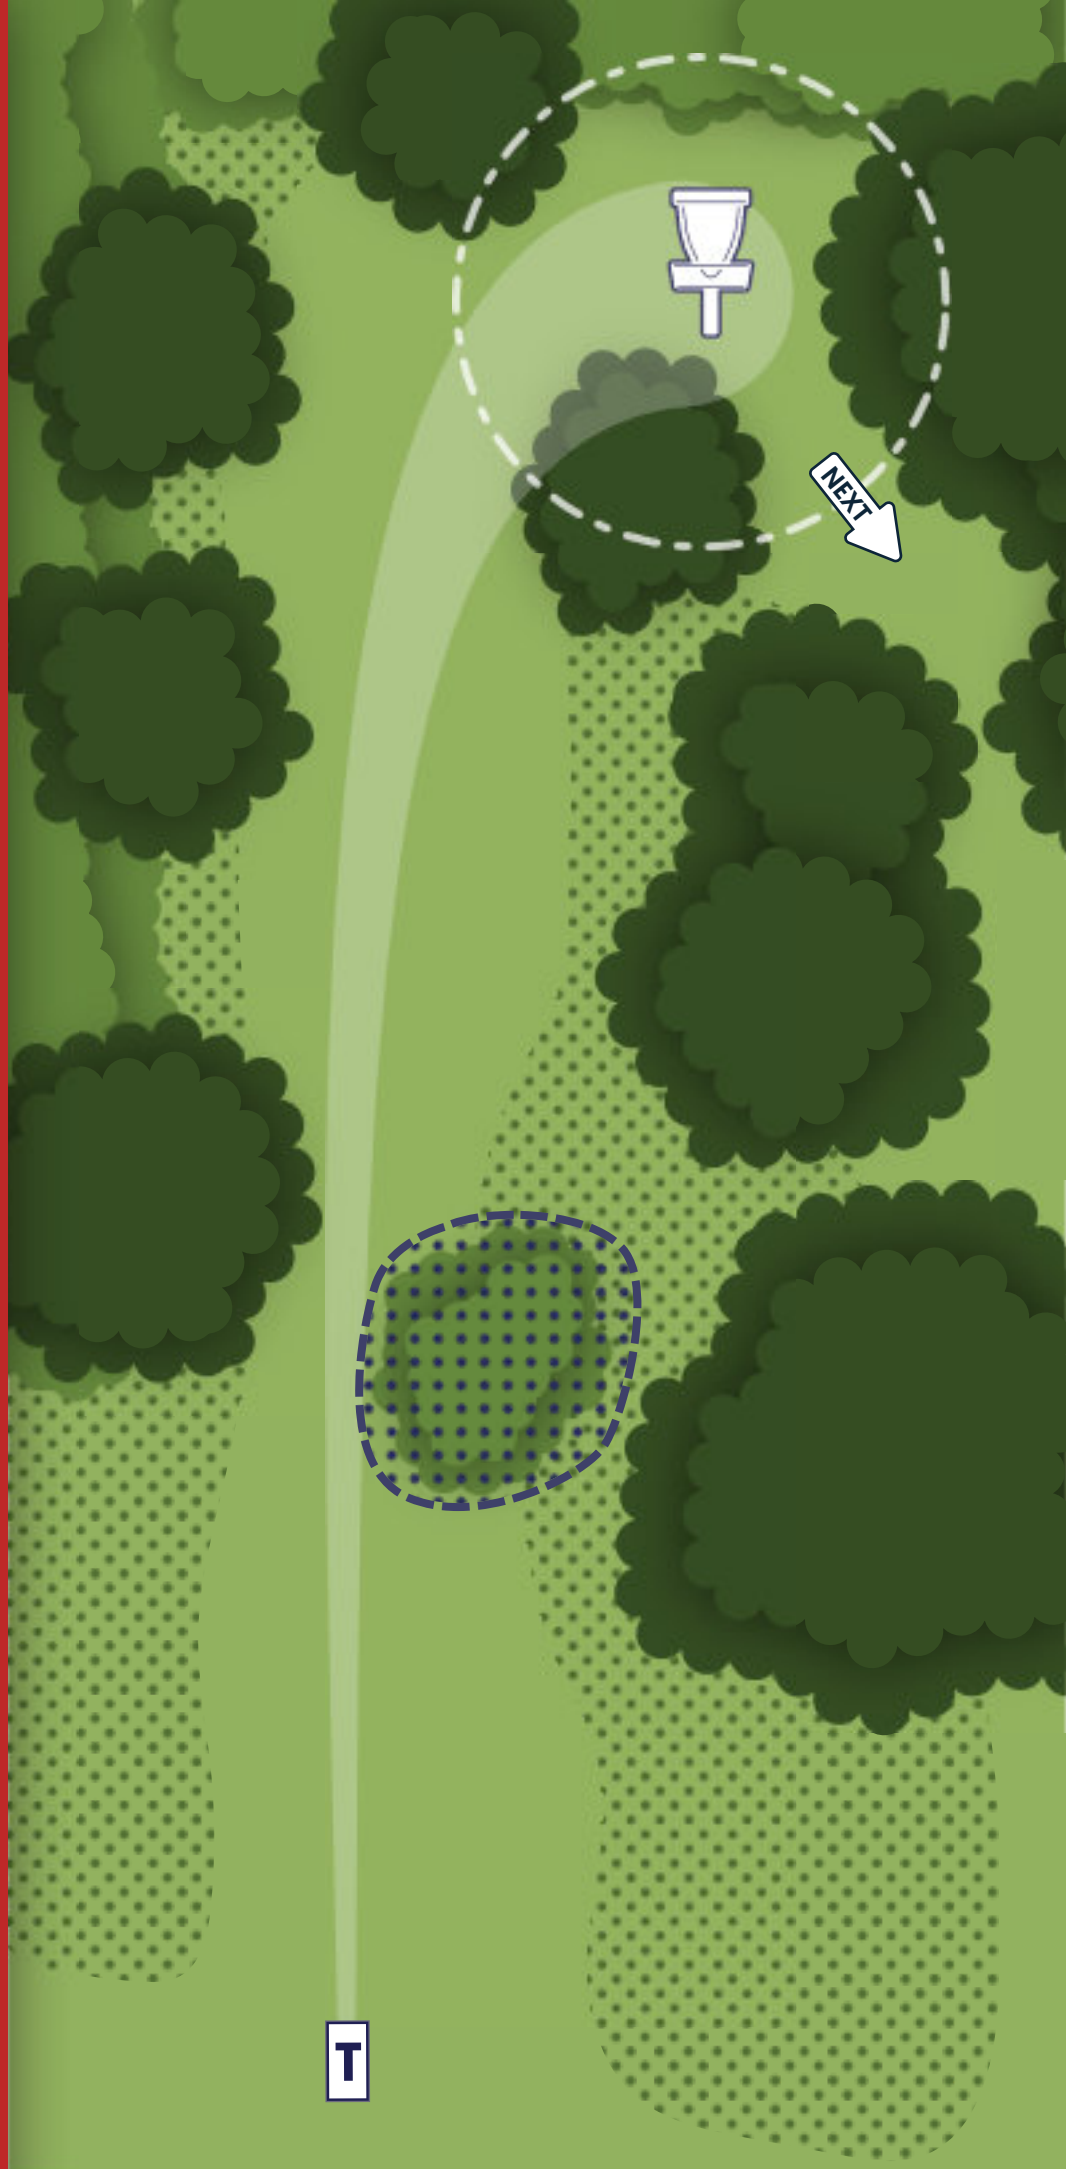

10

PAR 3

65 m

Auf Passanten und
Zuschauer achten

REWE
FAMILIE BORK
DEIN MARKT

Melanchthonstraße 57
30165 Hanover

Roderbruch Open
2023

11

PAR 3

91 m

Spieler auf Bahn ⑩
und ⑫ beachten

Dornenbusch wird
als Casual Area
gespielt 806.03

REWE
FAMILIE BORK
DEIN MARKT

Melanchthonstraße 57
30165 Hanover

Roderbruch Open
2023

12

PAR 3

113 m

Spieler auf Bahn ⑬
beachten

OB

Dornenbusch

Insektenhügel nicht
betreten. Erleichte-
rungsbereich 806.04

REWE
FAMILIE BORK
DEIN MARKT

Melanchthonstraße 57
30165 Hanover

Roderbruch Open
2023

13

PAR 3

111 m

Auf Passanten und
Zuschauer achten

OB

Wege und darüber
hinaus

Insektenhügel nicht
betreten. Erleichte-
rungsbereich 806.04