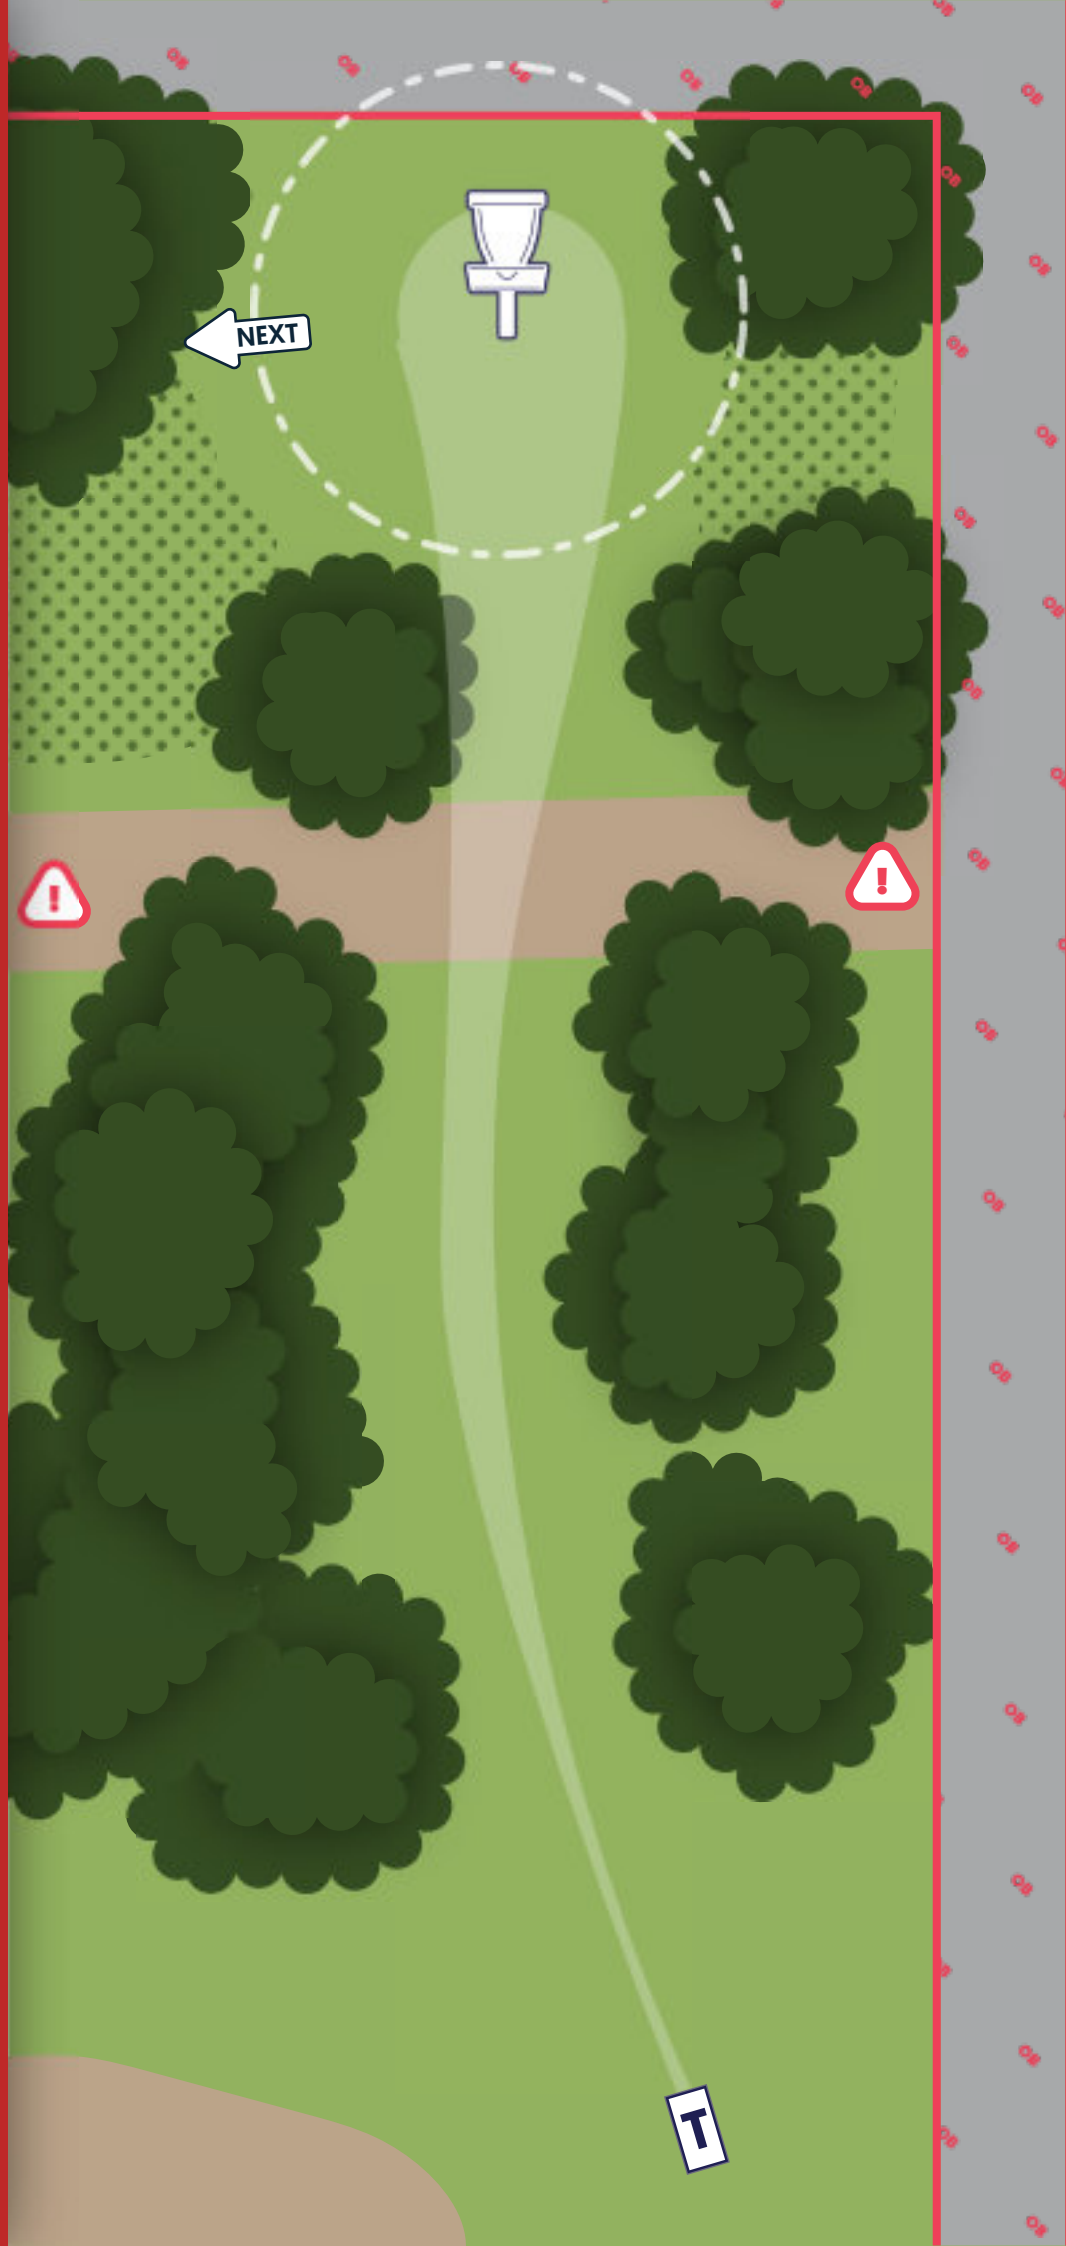

75 m

Bitte spotten!
**Auf Passanten und
Zuschauer achten**

OB

hinter dem Zaun

Insektenhügel nicht
betreten. Erleichte-
rungsbereich 806.04

REWE
FAMILIE BORK
DEIN MARKT

Melanchthonstraße 57
30165 Hanover

Roderbruch Open
2023

6

PAR 3

68 m

Bitte spotten!
**Auf Passanten und
Zuschauer achten**

OB

hinter dem Zaun
links,
Weg und alles
darüber

REWE
FAMILIE BORK
DEIN MARKT

Melanchthonstraße 57
30165 Hanover

Roderbruch Open
2023

7

PAR 3

95 m

Auf Passanten und
Zuschauer achten

OB

Weg und alles
darüber

REWE
FAMILIE BORK
DEIN MARKT

Melanchthonstraße 57
30165 Hanover

Roderbruch Open
2023

8

PAR 3

82 m

Auf Passanten und
Zuschauer achten

REWE
FAMILIE BORK
DEIN MARKT

Melanchthonstraße 57
30165 Hanover