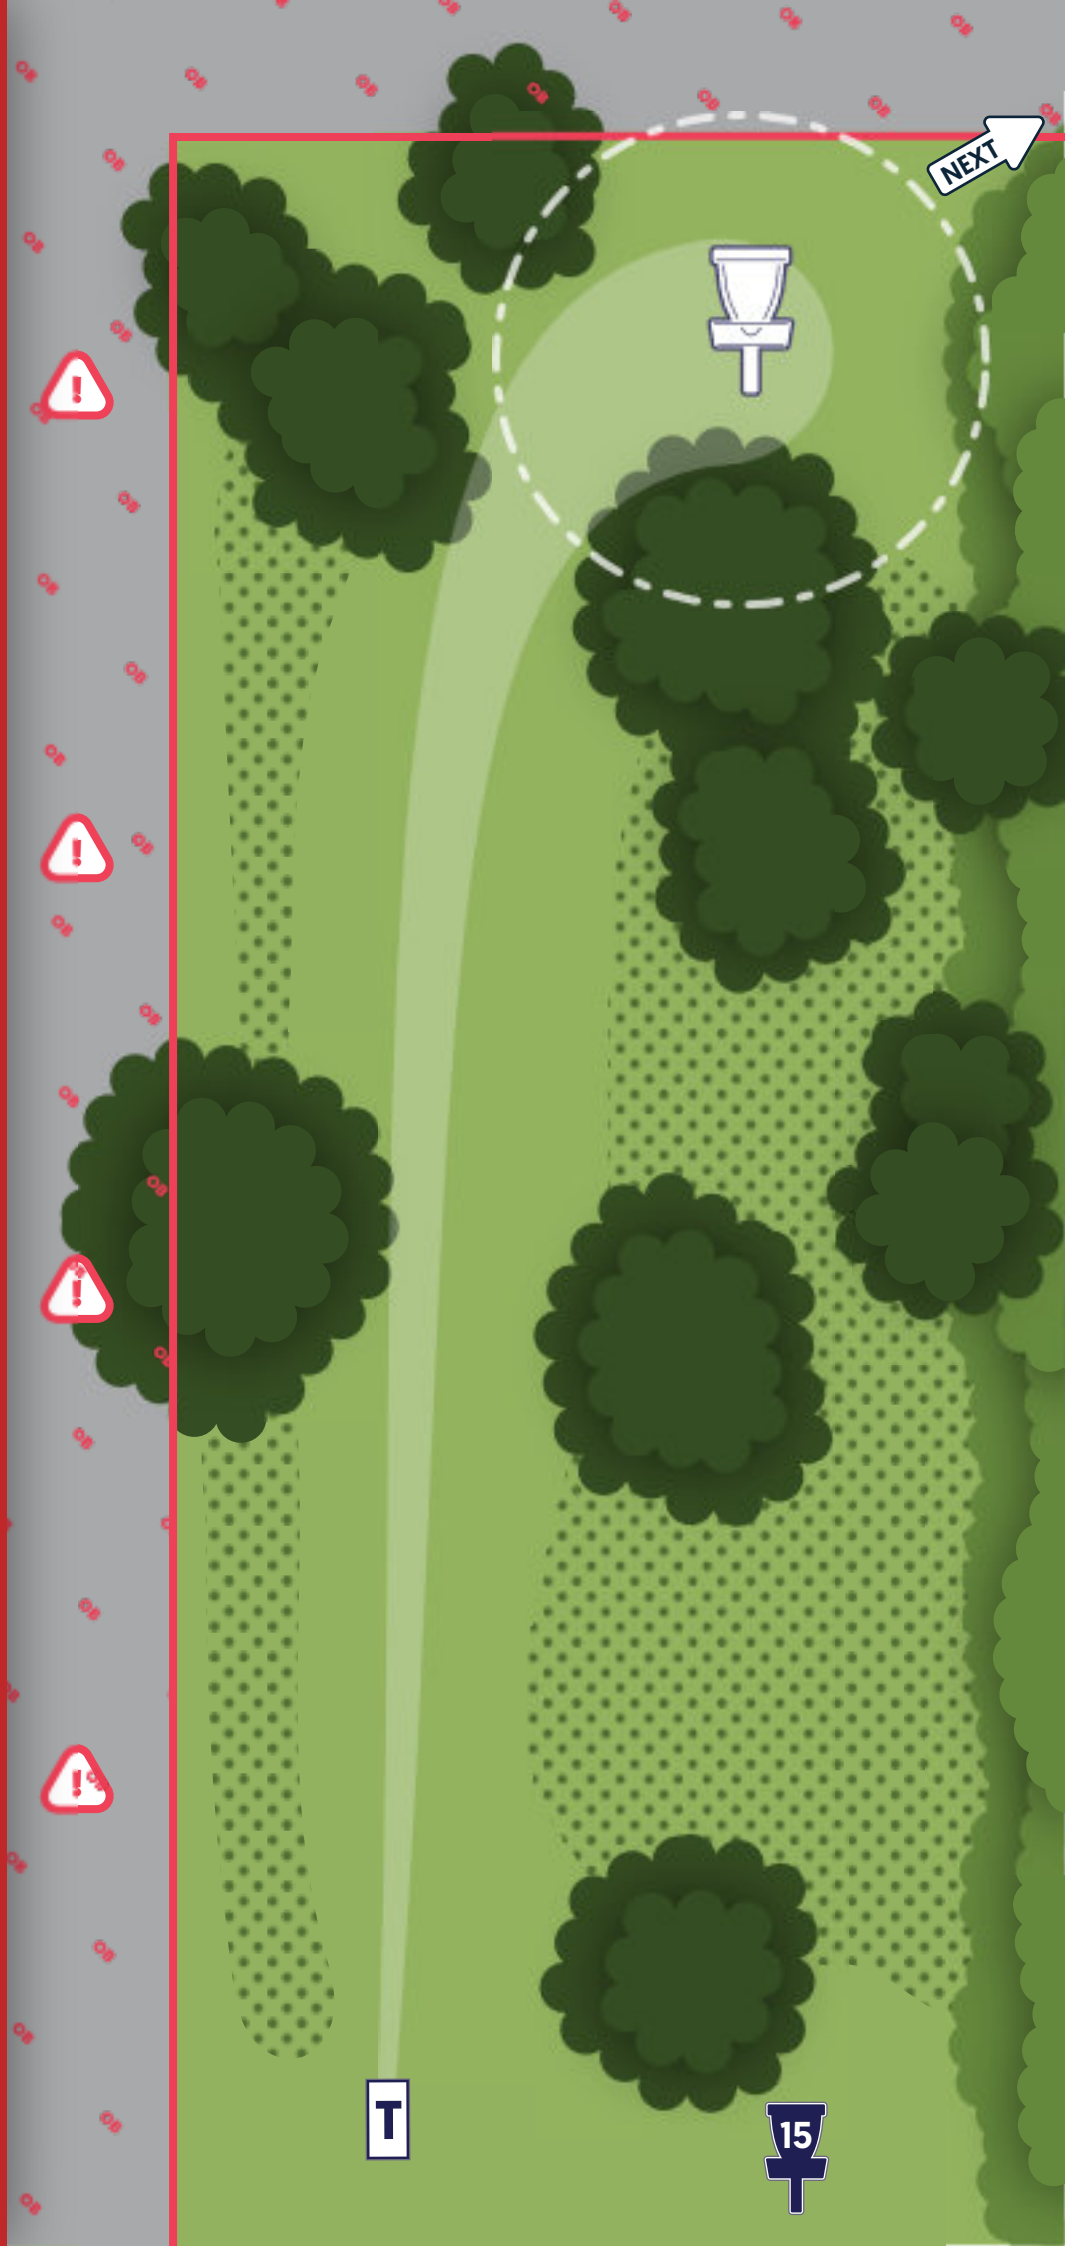

**Auf Passanten und
Zuschauer achten**

Mando rechts um-
spielen, Dropzone
bei Verfehlen

OB

Weg links und
darüber hinaus

REWE
FAMILIE BORK
DEIN MARKT

Melanchthonstraße 57
30165 Hanover

16

NEXT

M

DZ

T

Roderbruch Open
2023

16

PAR 3

108 m

Auf Passanten und
Zuschauer achten

OB

Wege links, hinter
dem Korb und
darüber hinaus

REWE
FAMILIE BORK
DEIN MARKT

Melanchthonstraße 57
30165 Hanover

Roderbruch Open
2023

17

PAR 3

54 m

Auf Passanten und
Zuschauer achten

REWE
FAMILIE BORK
DEIN MARKT

Melanchthonstraße 57
30165 Hanover

Roderbruch Open
2023

18

PAR 3

60 m

Auf Passanten und
Zuschauer achten