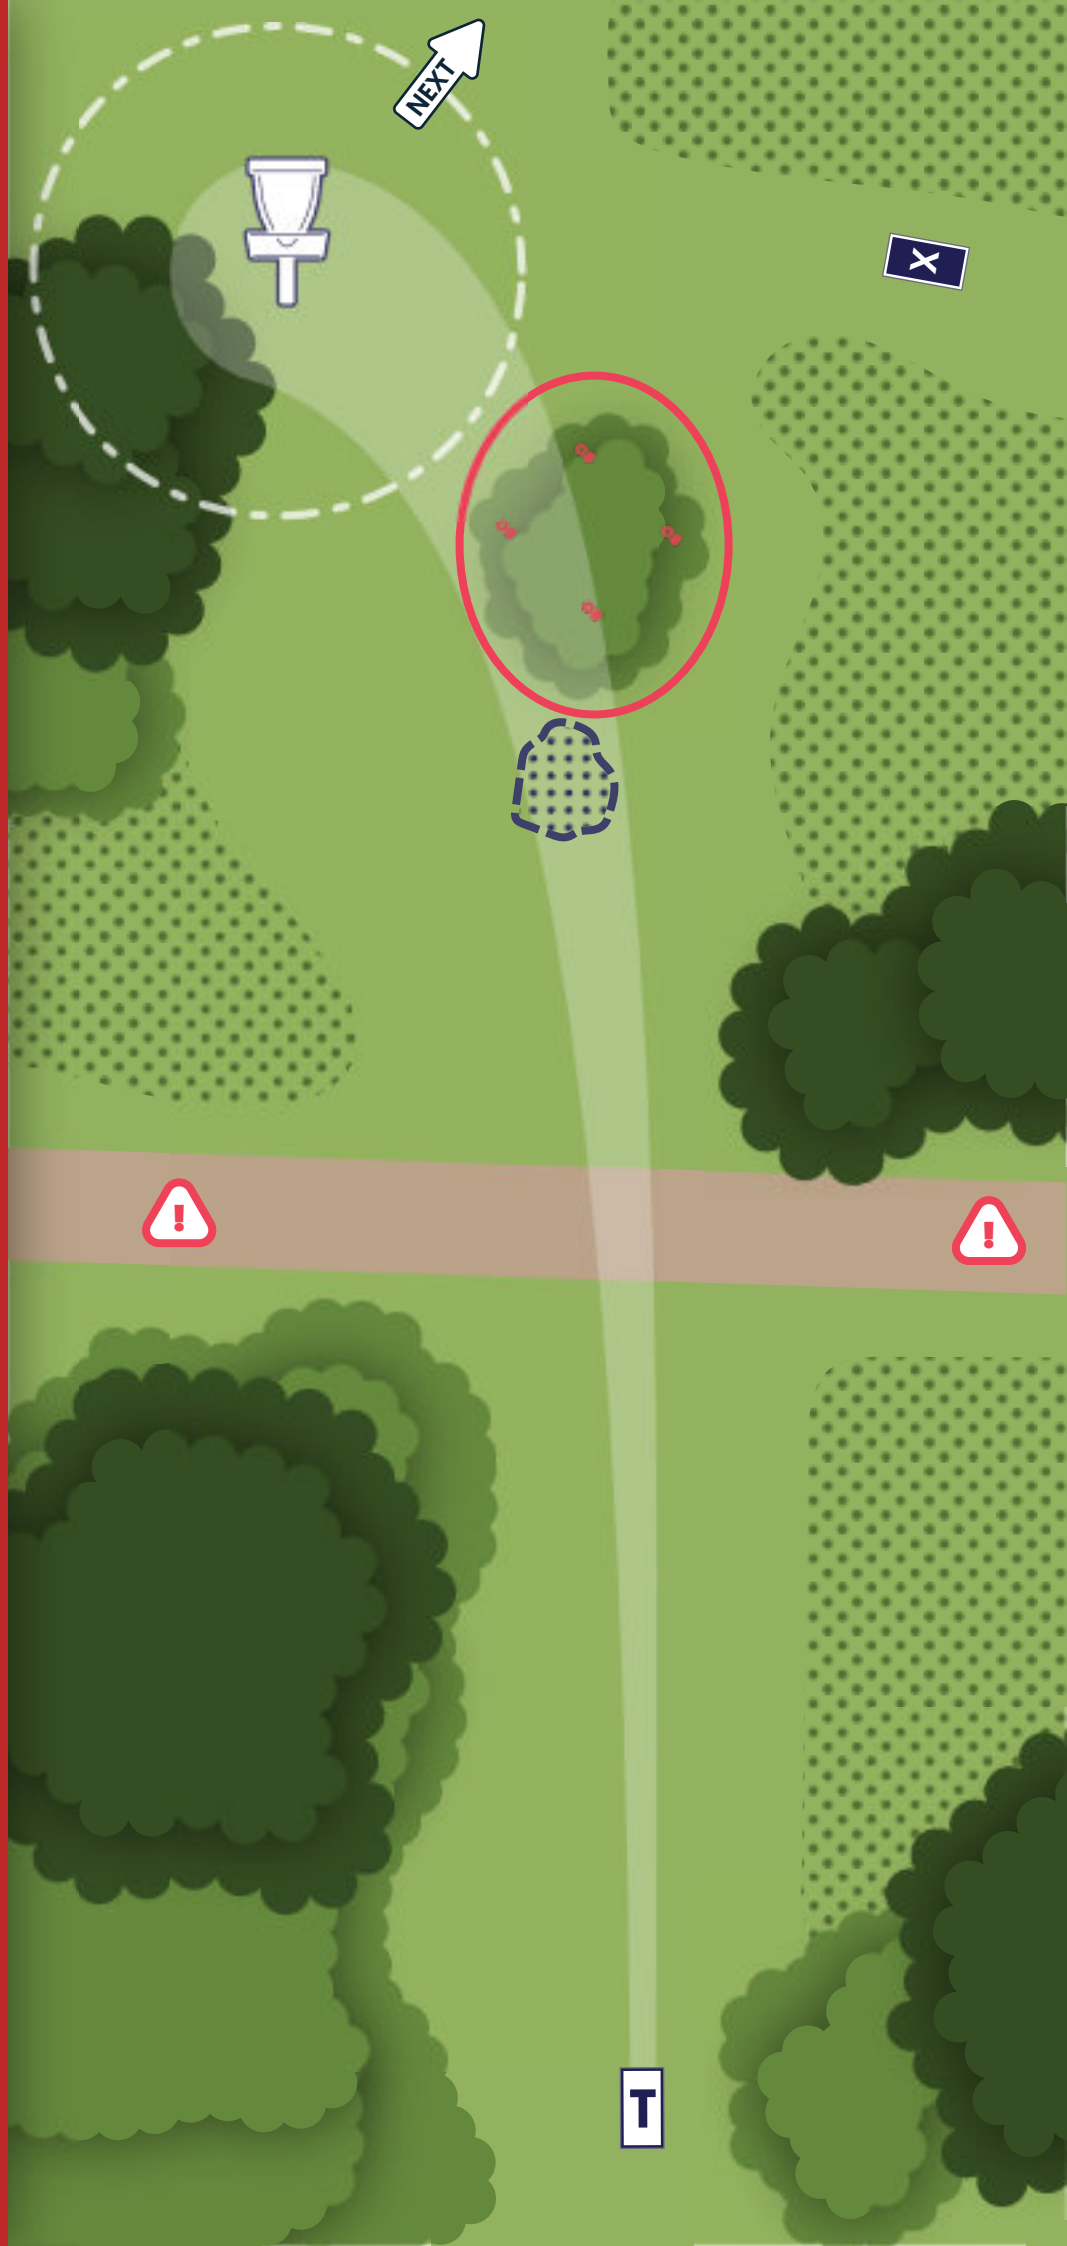

PAR 3

91 m

Spieler auf Bahn ⑩
und ⑫ beachten

Dornenbusch wird
als Casual Area
gespielt 806.03

REWE
FAMILIE BORK
DEIN MARKT

Melanchthonstraße 57
30165 Hanover

Roderbruch Open
2023

12

PAR 3

113 m

Spieler auf Bahn ⑬
beachten

OB

Dornenbusch

Insektenhügel nicht
betreten. Erleichte-
rungsbereich 806.04

REWE
FAMILIE BORK
DEIN MARKT

Melanchthonstraße 57
30165 Hanover

Roderbruch Open
2023

13

PAR 3

111 m

Auf Passanten und
Zuschauer achten

OB

Wege und darüber
hinaus

Insektenhügel nicht
betreten. Erleichte-
rungsbereich 806.04

REWE
FAMILIE BORK
DEIN MARKT

Melanchthonstraße 57
30165 Hanover

Roderbruch Open
2023

14

PAR 4

157 m

Auf Passanten und
Zuschauer achten

OB