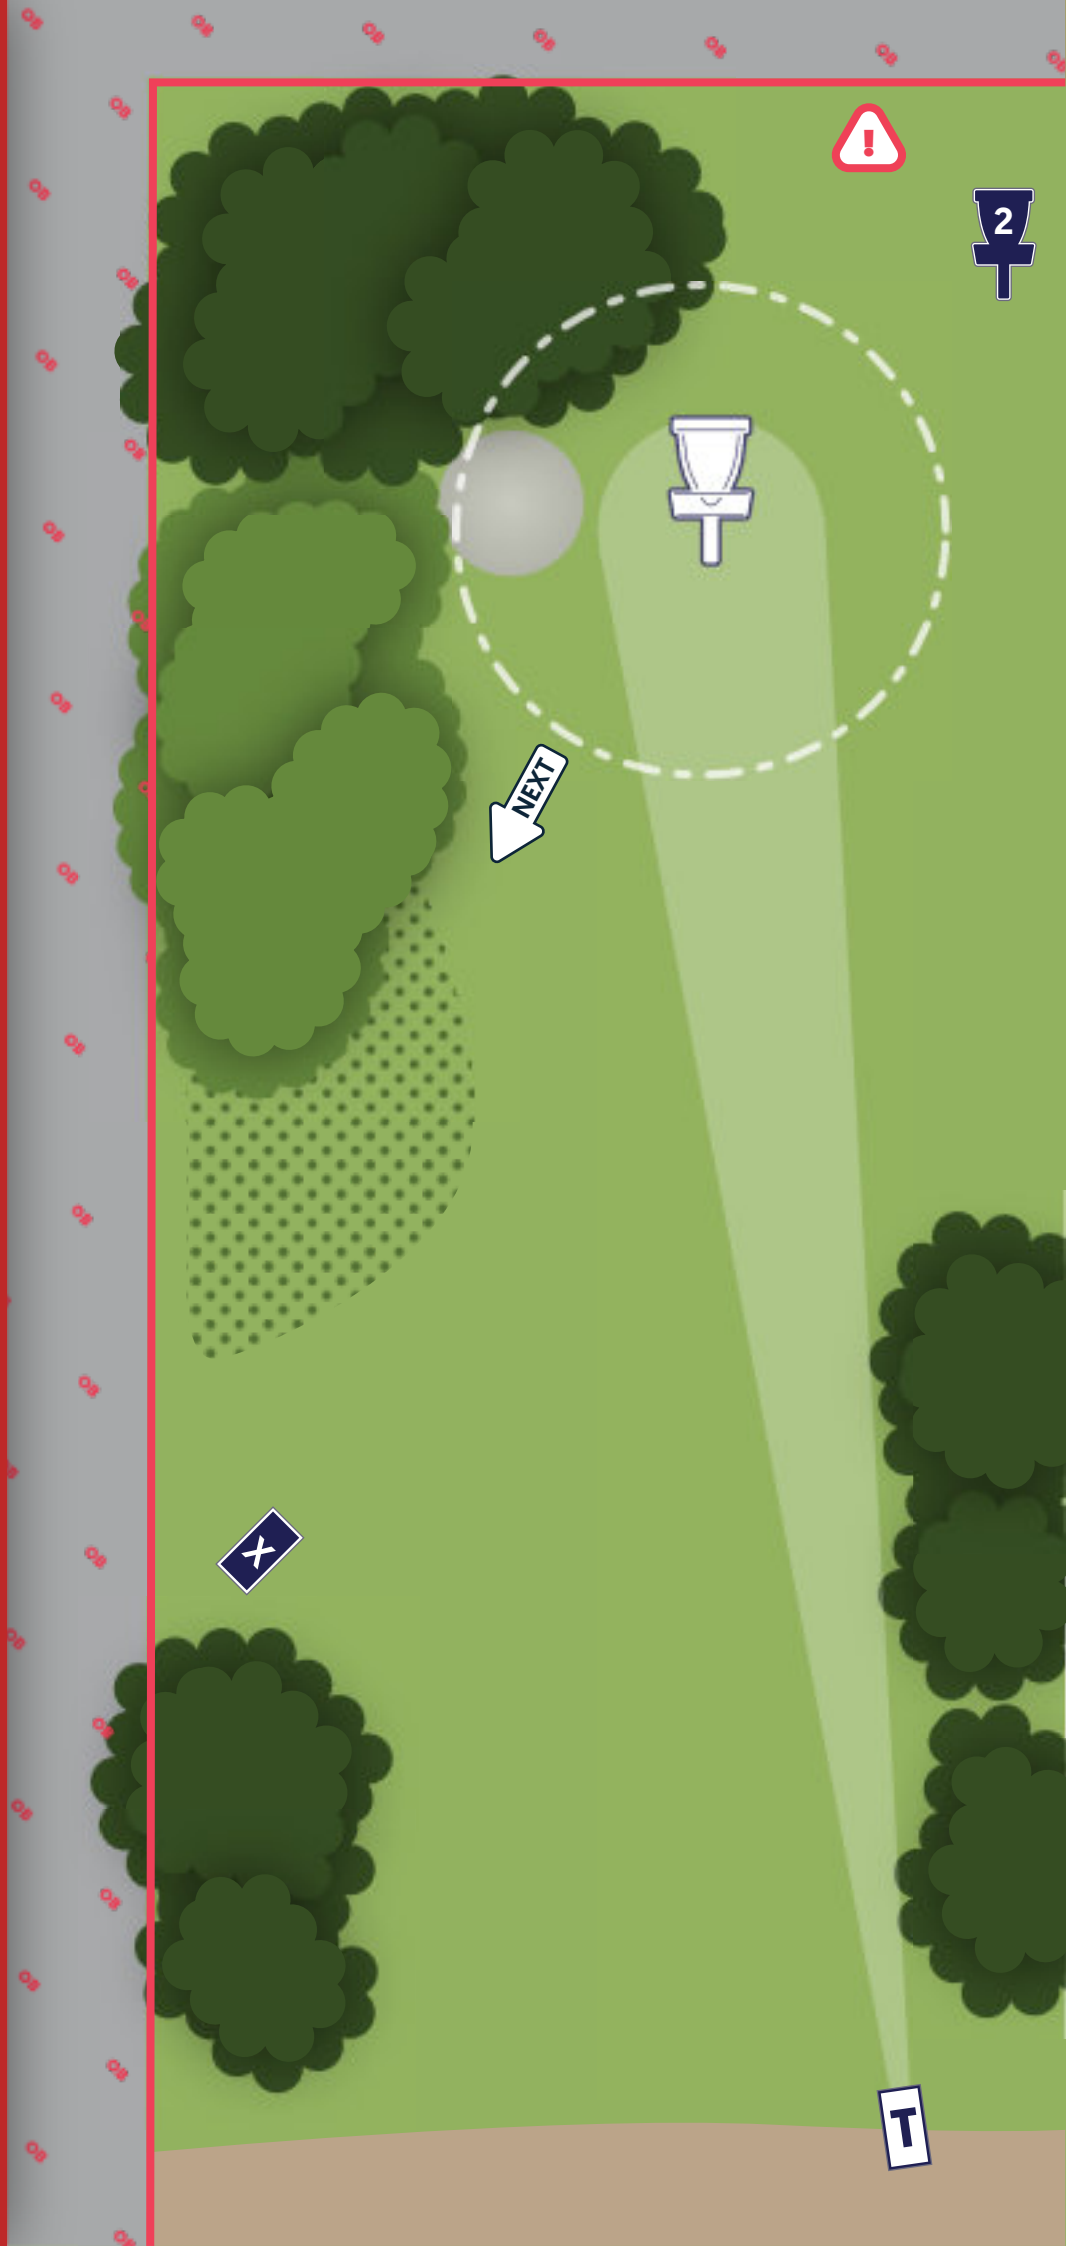

Roderbruch Open
2023

1

PAR 3

104 m

↑ 3.0 m

Auf Passanten und
Zuschauer achten

Spieler auf Bahn ②
beachten

OB

Wege und darüber
hinaus

REWE
FAMILIE BORK
DEIN MARKT

Melanchthonstraße 57
30165 Hanover

Roderbruch Open
2023

3

PAR 3

70 m

Auf Passanten und
Zuschauer achten

Spieler auf Bahn (2)
beachten

REWE
FAMILIE BORK
DEIN MARKT

Melanchthonstraße 57
30165 Hanover

Roderbruch Open
2023

4

PAR 3

109 m

↓ 2.0 m

Mando links umspielen,
Dropzone bei
Verfehlen

OB

ab Zaun links,
Sandkasten ab den
Steinen

REWE
FAMILIE BORK
DEIN MARKT

Melanchthonstraße 57
30165 Hanover

Roderbruch Open
2023

5

PAR 3