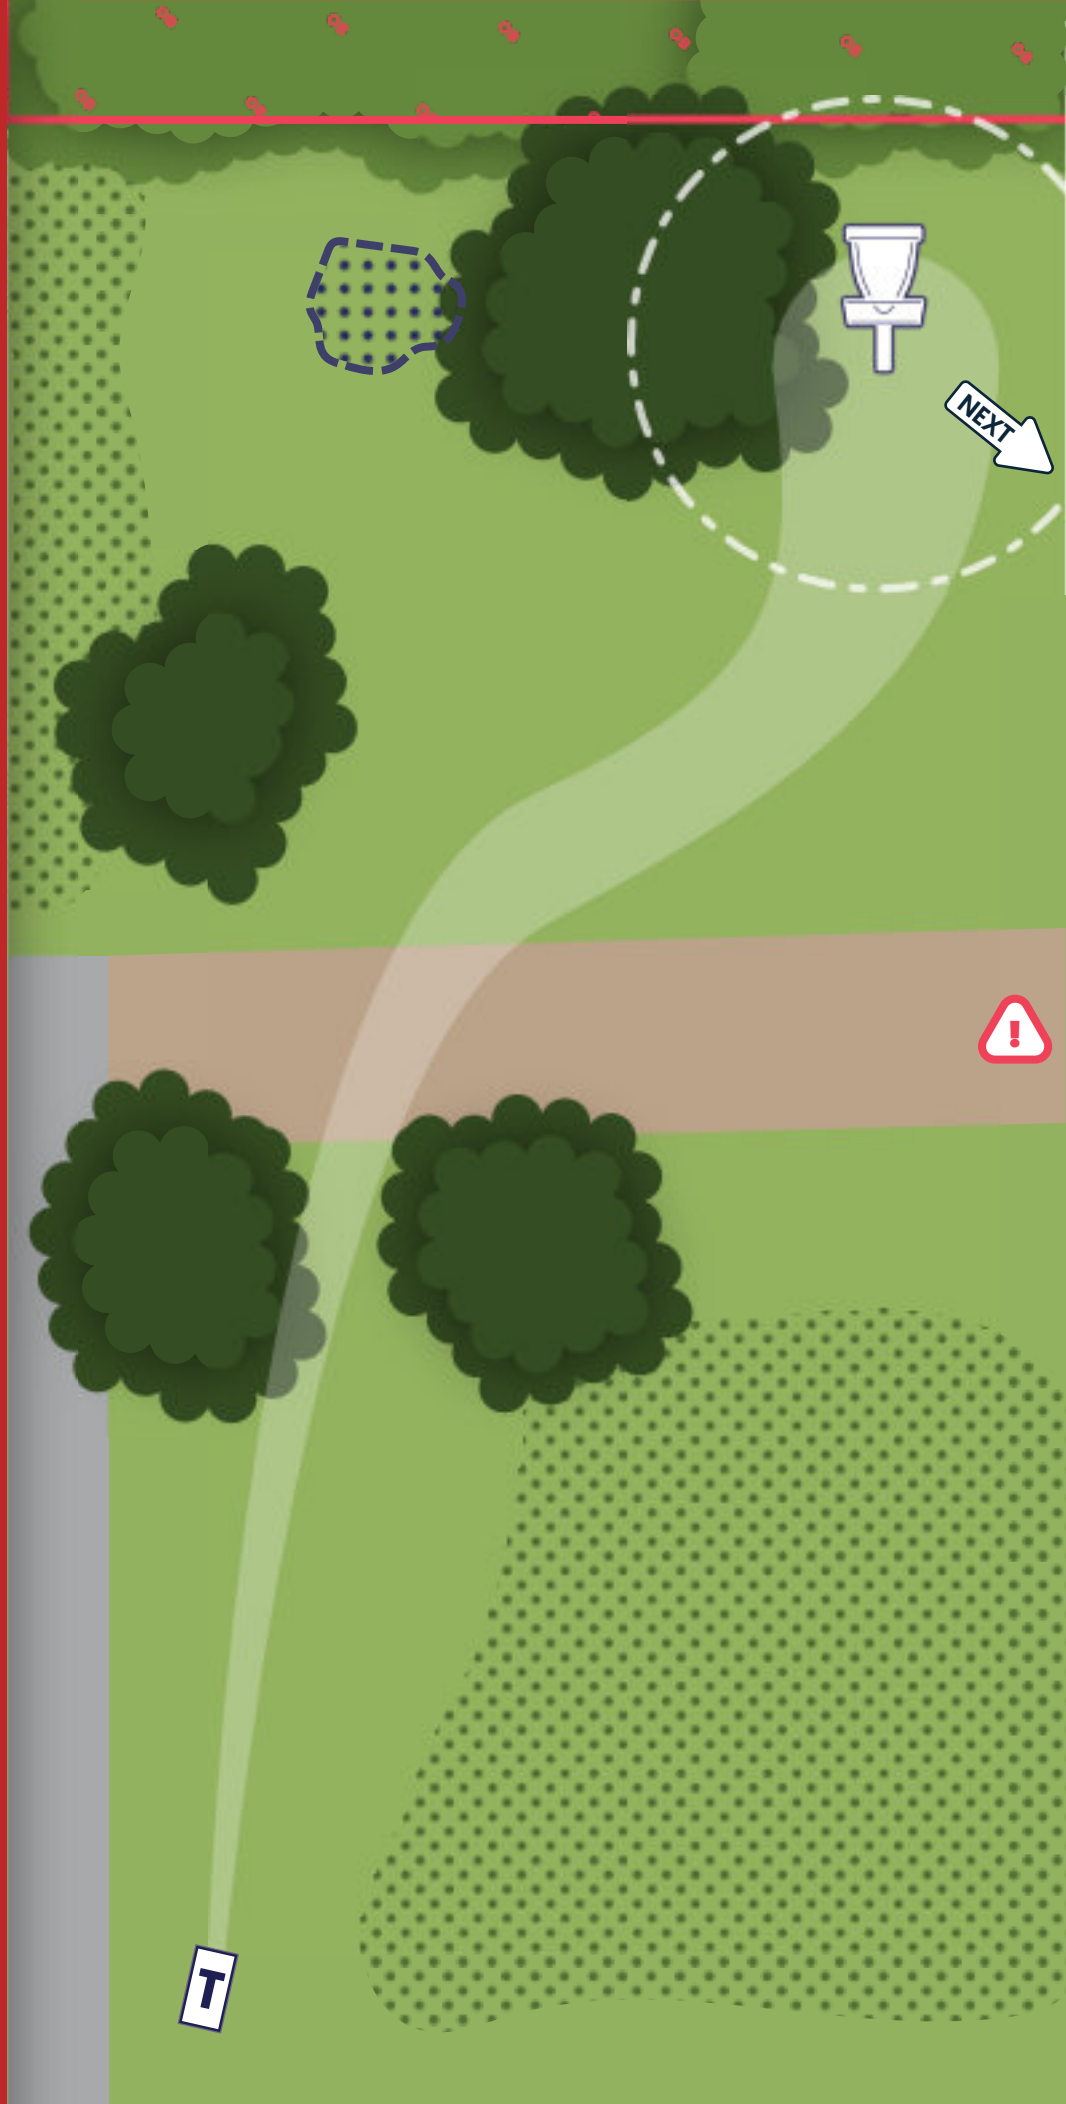

Mando links umspielen,
Dropzone bei
Verfehlen

OB

ab Zaun links,
Sandkasten ab den
Steinen

REWE
FAMILIE BORK
DEIN MARKT

Melanchthonstraße 57
30165 Hanover

Roderbruch Open
2023

5

PAR 3

75 m

Bitte spotten!
**Auf Passanten und
Zuschauer achten**

OB

hinter dem Zaun

Insektenhügel nicht
betreten. Erleichte-
rungsbereich 806.04

REWE
FAMILIE BORK
DEIN MARKT

Melanchthonstraße 57
30165 Hanover

Roderbruch Open
2023

6

PAR 3

68 m

Bitte spotten!
**Auf Passanten und
Zuschauer achten**

OB

hinter dem Zaun
links,
Weg und alles
darüber

REWE
FAMILIE BORK
DEIN MARKT

Melanchthonstraße 57
30165 Hanover

Roderbruch Open
2023

7

PAR 3

95 m

Auf Passanten und
Zuschauer achten

OB

Weg und alles
darüber

REWE
FAMILIE BORK
DEIN MARKT