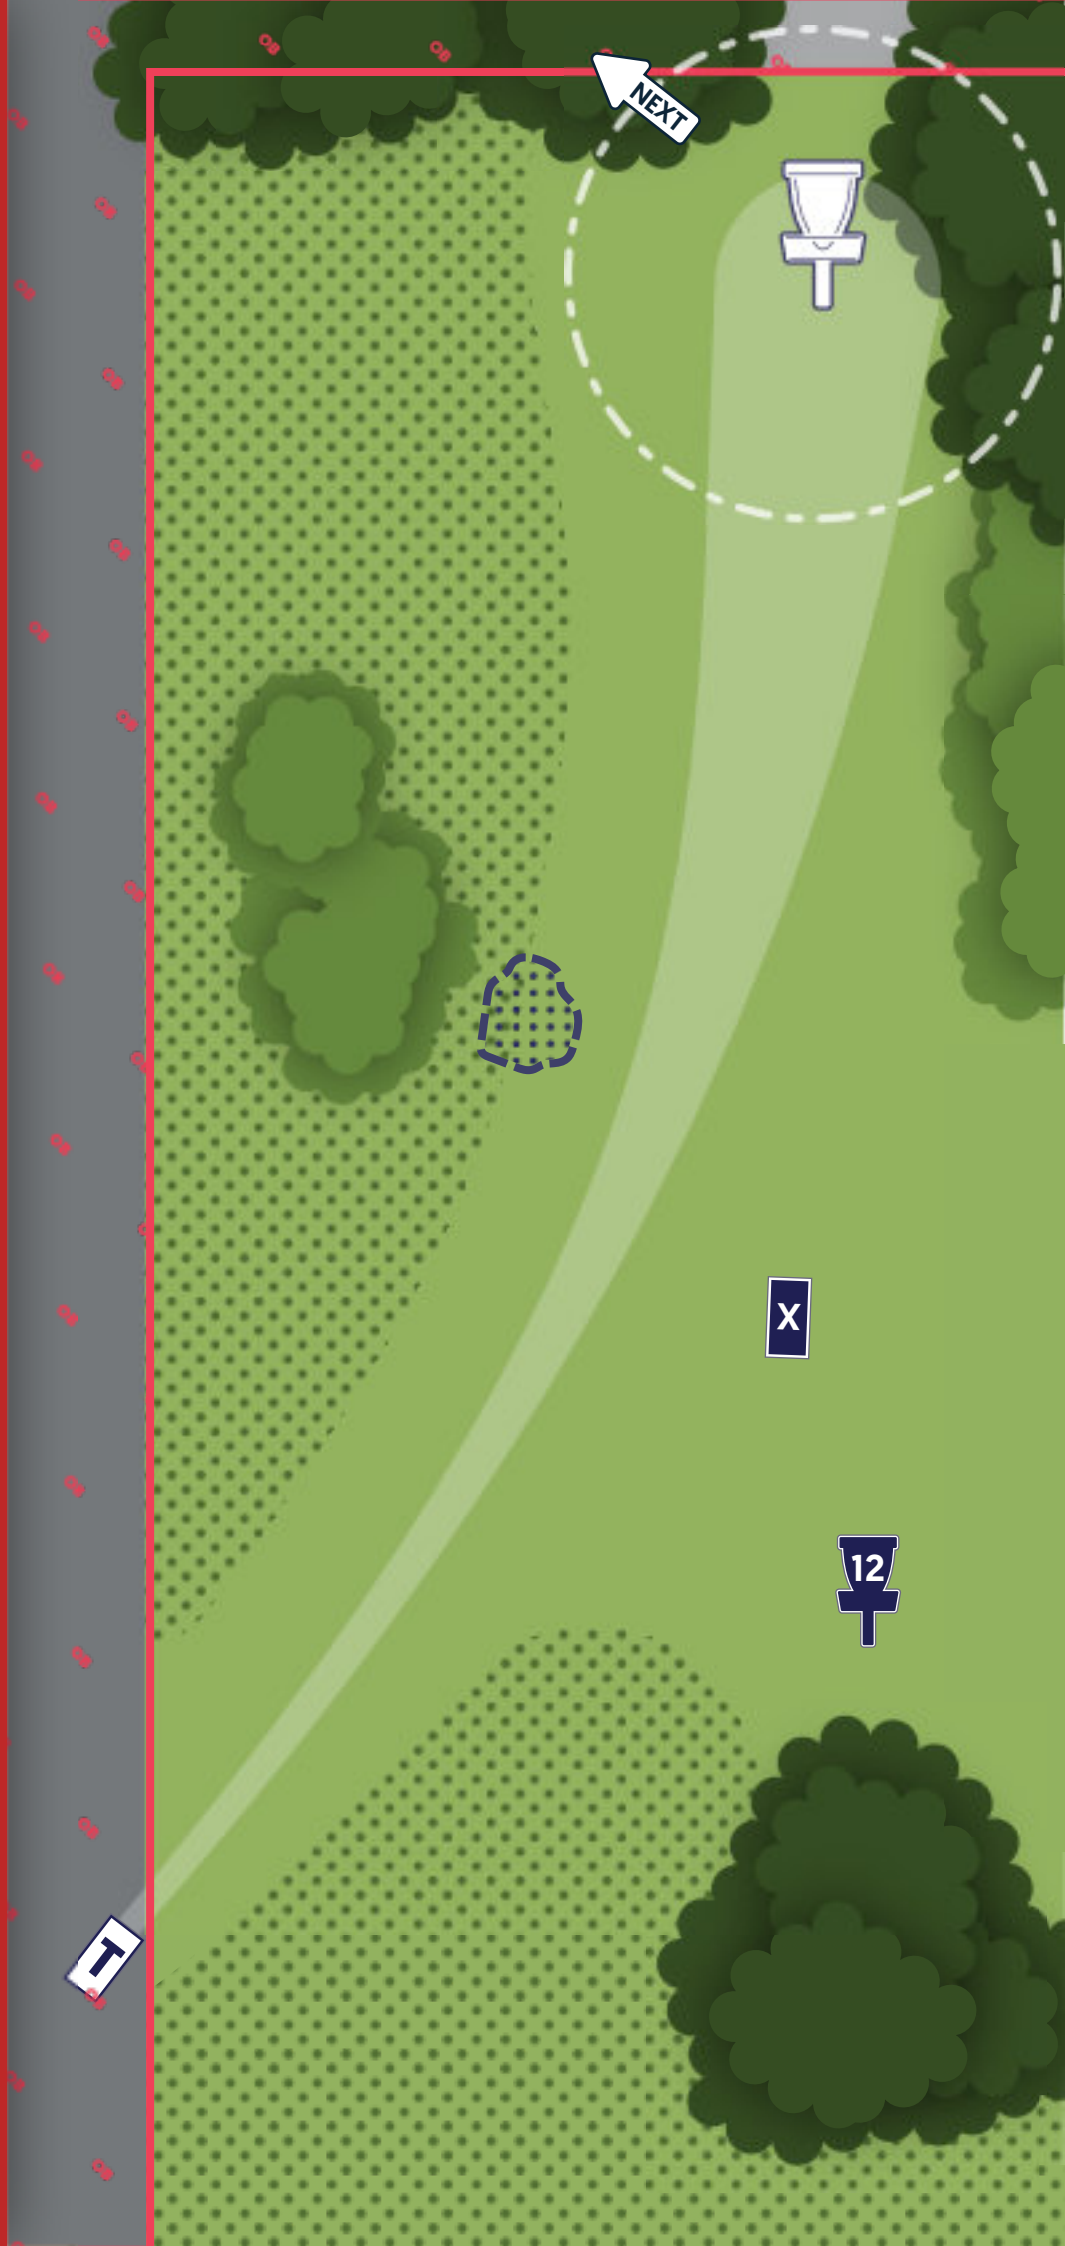

Roderbruch Open
2023

13

PAR 3

111 m

Auf Passanten und
Zuschauer achten

OB

Wege und darüber
hinaus

Insektenhügel nicht
betreten. Erleichte-
rungsbereich 806.04

REWE
FAMILIE BORK
DEIN MARKT

Melanchthonstraße 57
30165 Hanover

Roderbruch Open
2023

14

PAR 4

157 m

Auf Passanten und
Zuschauer achten

OB

Wege links, rechts
und darüber hinaus

Doppel-Mando
durchspielen, Drop-
zone bei Verfehlen

REWE
FAMILIE BORK
DEIN MARKT

Melanchthonstraße 57
30165 Hanover

Roderbruch Open
2023

15

PAR 3

72 m