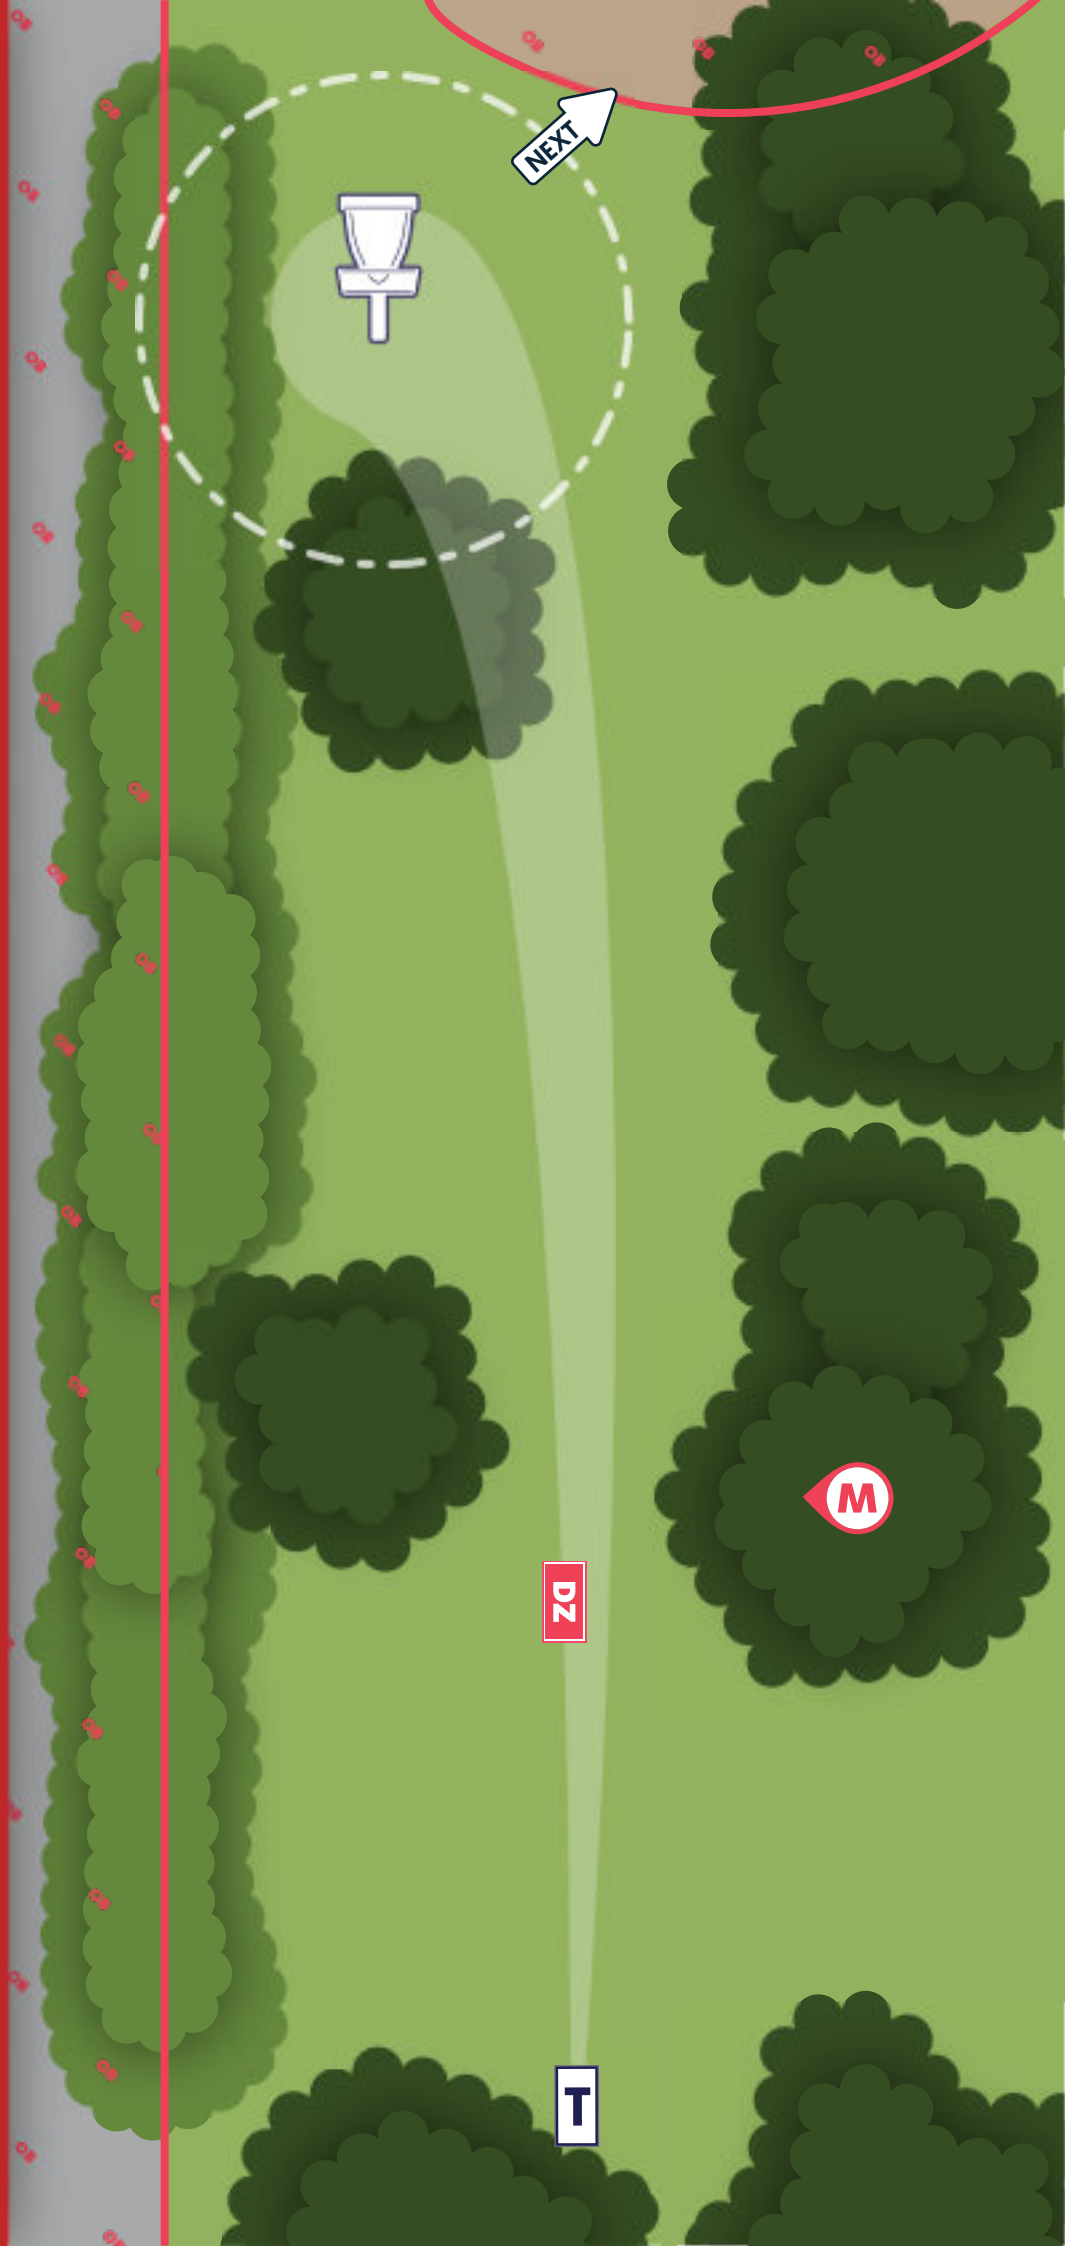

Spieler auf Bahn (2)
beachten

REWE
FAMILIE BORK
DEIN MARKT

Melanchthonstraße 57
30165 Hanover

Roderbruch Open
2023

4

PAR 3

109 m

↓ 2.0 m

Mando links umspielen,
Dropzone bei
Verfehlen

OB

ab Zaun links,
Sandkasten ab den
Steinen

REWE
FAMILIE BORK
DEIN MARKT

Melanchthonstraße 57
30165 Hanover

Roderbruch Open
2023

5

PAR 3

75 m

Bitte spotten!
**Auf Passanten und
Zuschauer achten**

OB

hinter dem Zaun

Insektenhügel nicht
betreten. Erleichte-
rungsbereich 806.04

REWE
FAMILIE BORK
DEIN MARKT

Melanchthonstraße 57
30165 Hanover

Roderbruch Open
2023

6

PAR 3

68 m

Bitte spotten!
**Auf Passanten und
Zuschauer achten**

OB

hinter dem Zaun
links,
Weg und alles
darüber

REWE
FAMILIE BORK
DEIN MARKT

Melanchthonstraße 57
30165 Hanover