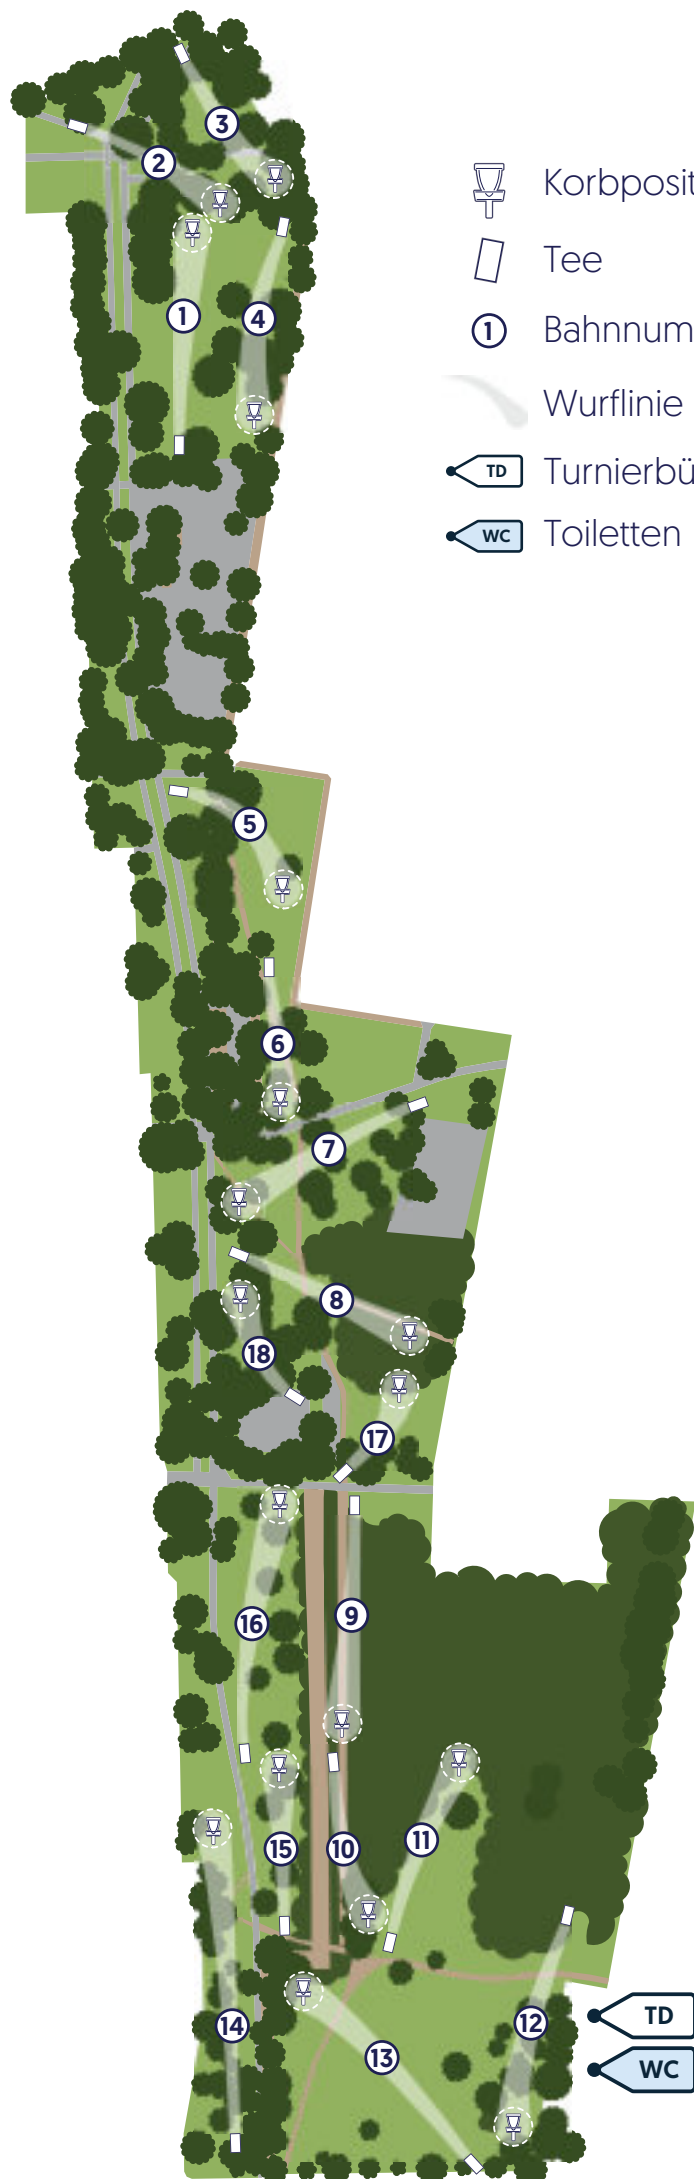

6 PAR 3 **68 m**

7 PAR 3 **95 m**

8 PAR 3 **82 m**

9 PAR 3 **100 m**

10 PAR 3 **65 m**

11 PAR 3 **91 m**

12 PAR 3 **113 m**

13 PAR 3 **111 m**

14 PAR 4 **157 m**

15 PAR 3 **72 m**

16 PAR 3 **108 m**

17 PAR 3 **54 m**

18 PAR 3 **60 m**

= PAR 55 **1602 m**

Legende

	unbefestigte Wege / Flächen		OB
	befestigte Wege / Flächen		Hazard / Relief
	Straßen / Parkflächen / etc.		Wurflinie
	Fairway		Circle
	hohes Gras / freie Flächen		Korb / andere Bahnen
	Objekte / Gebäude		Tee / andere Bahnen
	Mauern / Barrieren		Dropzone
	Bäume		Mandatory
	Sträucher		Achtung
			Nächstes Tee

Roderbruch Open
2023

1

PAR 3

104 m

↑ 3.0 m

Auf Passanten und
Zuschauer achten

Spieler auf Bahn ②
beachten

OB

Wege und darüber
hinaus

REWE
FAMILIE BORK
DEIN MARKT

Melanchthonstraße 57
30165 Hanover

Roderbruch Open
2023

3

PAR 3

70 m

Auf Passanten und
Zuschauer achten