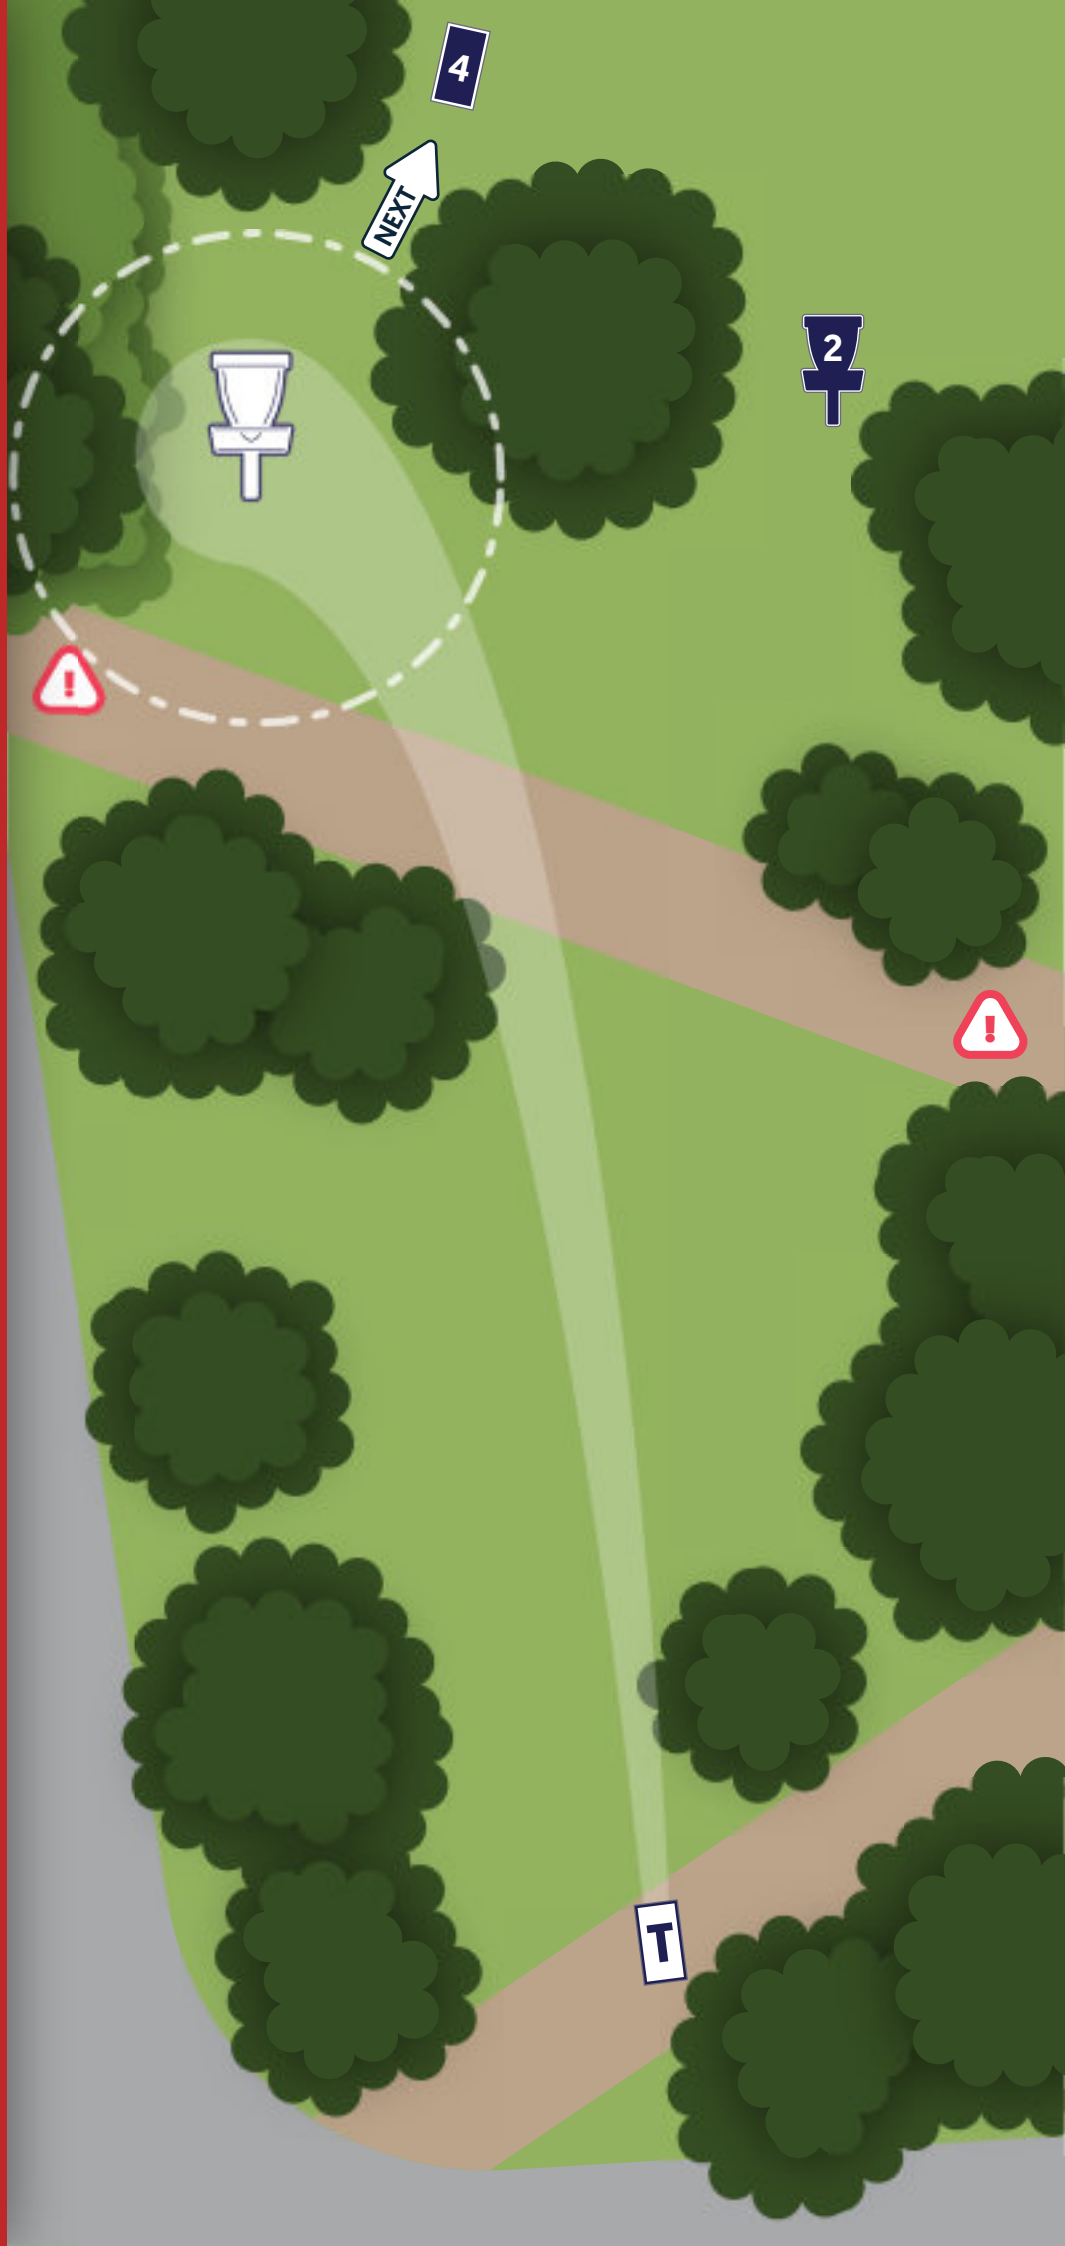

Wege und darüber
hinaus

REWE
FAMILIE BORK
DEIN MARKT

Melanchthonstraße 57
30165 Hanover

Roderbruch Open
2023

3

PAR 3

70 m

Auf Passanten und
Zuschauer achten

Spieler auf Bahn (2)
beachten

REWE
FAMILIE BORK
DEIN MARKT

Melanchthonstraße 57
30165 Hanover

Roderbruch Open
2023

4

PAR 3

109 m

↓ 2.0 m

Mando links umspielen,
Dropzone bei
Verfehlen

OB

ab Zaun links,
Sandkasten ab den
Steinen

REWE
FAMILIE BORK
DEIN MARKT

Melanchthonstraße 57
30165 Hanover

Roderbruch Open
2023

5

PAR 3