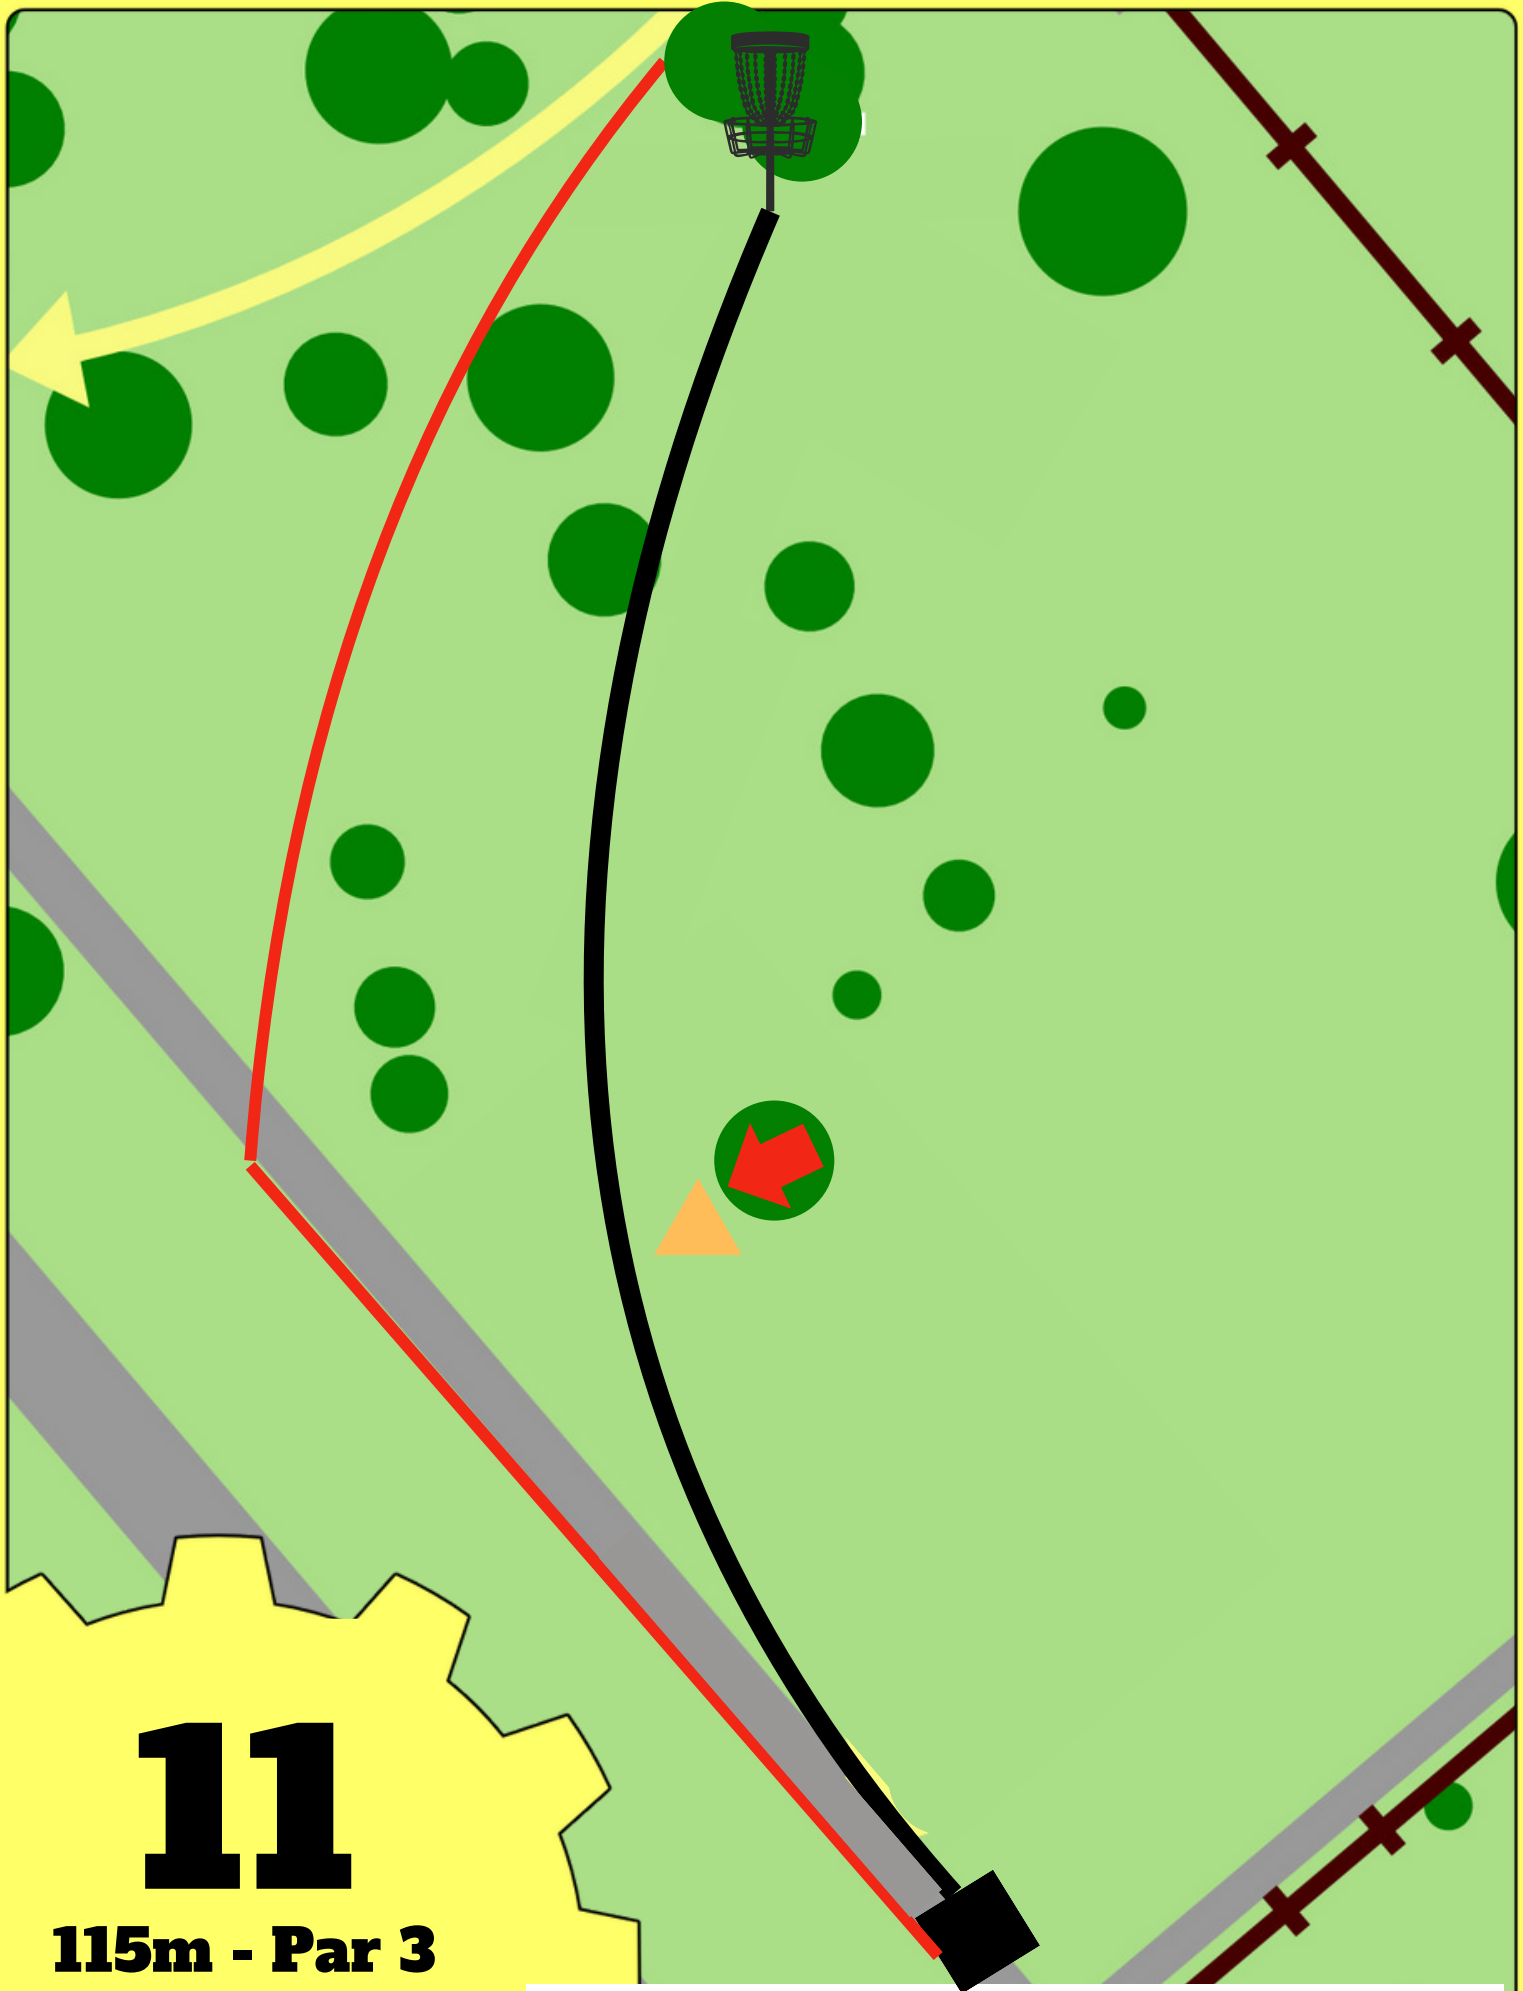

**Doppelinsel, jeder OB-Wurf vom Tee geht zur DZ, sonst normale OB-Regel**

**OB**

**7**

**80m - Par 3**

*Smith Discs*  
**DISC GOLF STORE**  
Dein Spezialist wenn's um Disc Golf geht

**OB rechts und links hinter dem  
Zaun**

**Mandobaum muss rechts umspielt werden, Mando verfehlt=DZ, OB rechts und links**

**10**

**85m - Par 3**

*Smith Discs*  
**DISC GOLF STORE**  
Dein Spezialist wenn's um Disc Golf geht

**Doppelmando, Mando verfehlt=DZ**