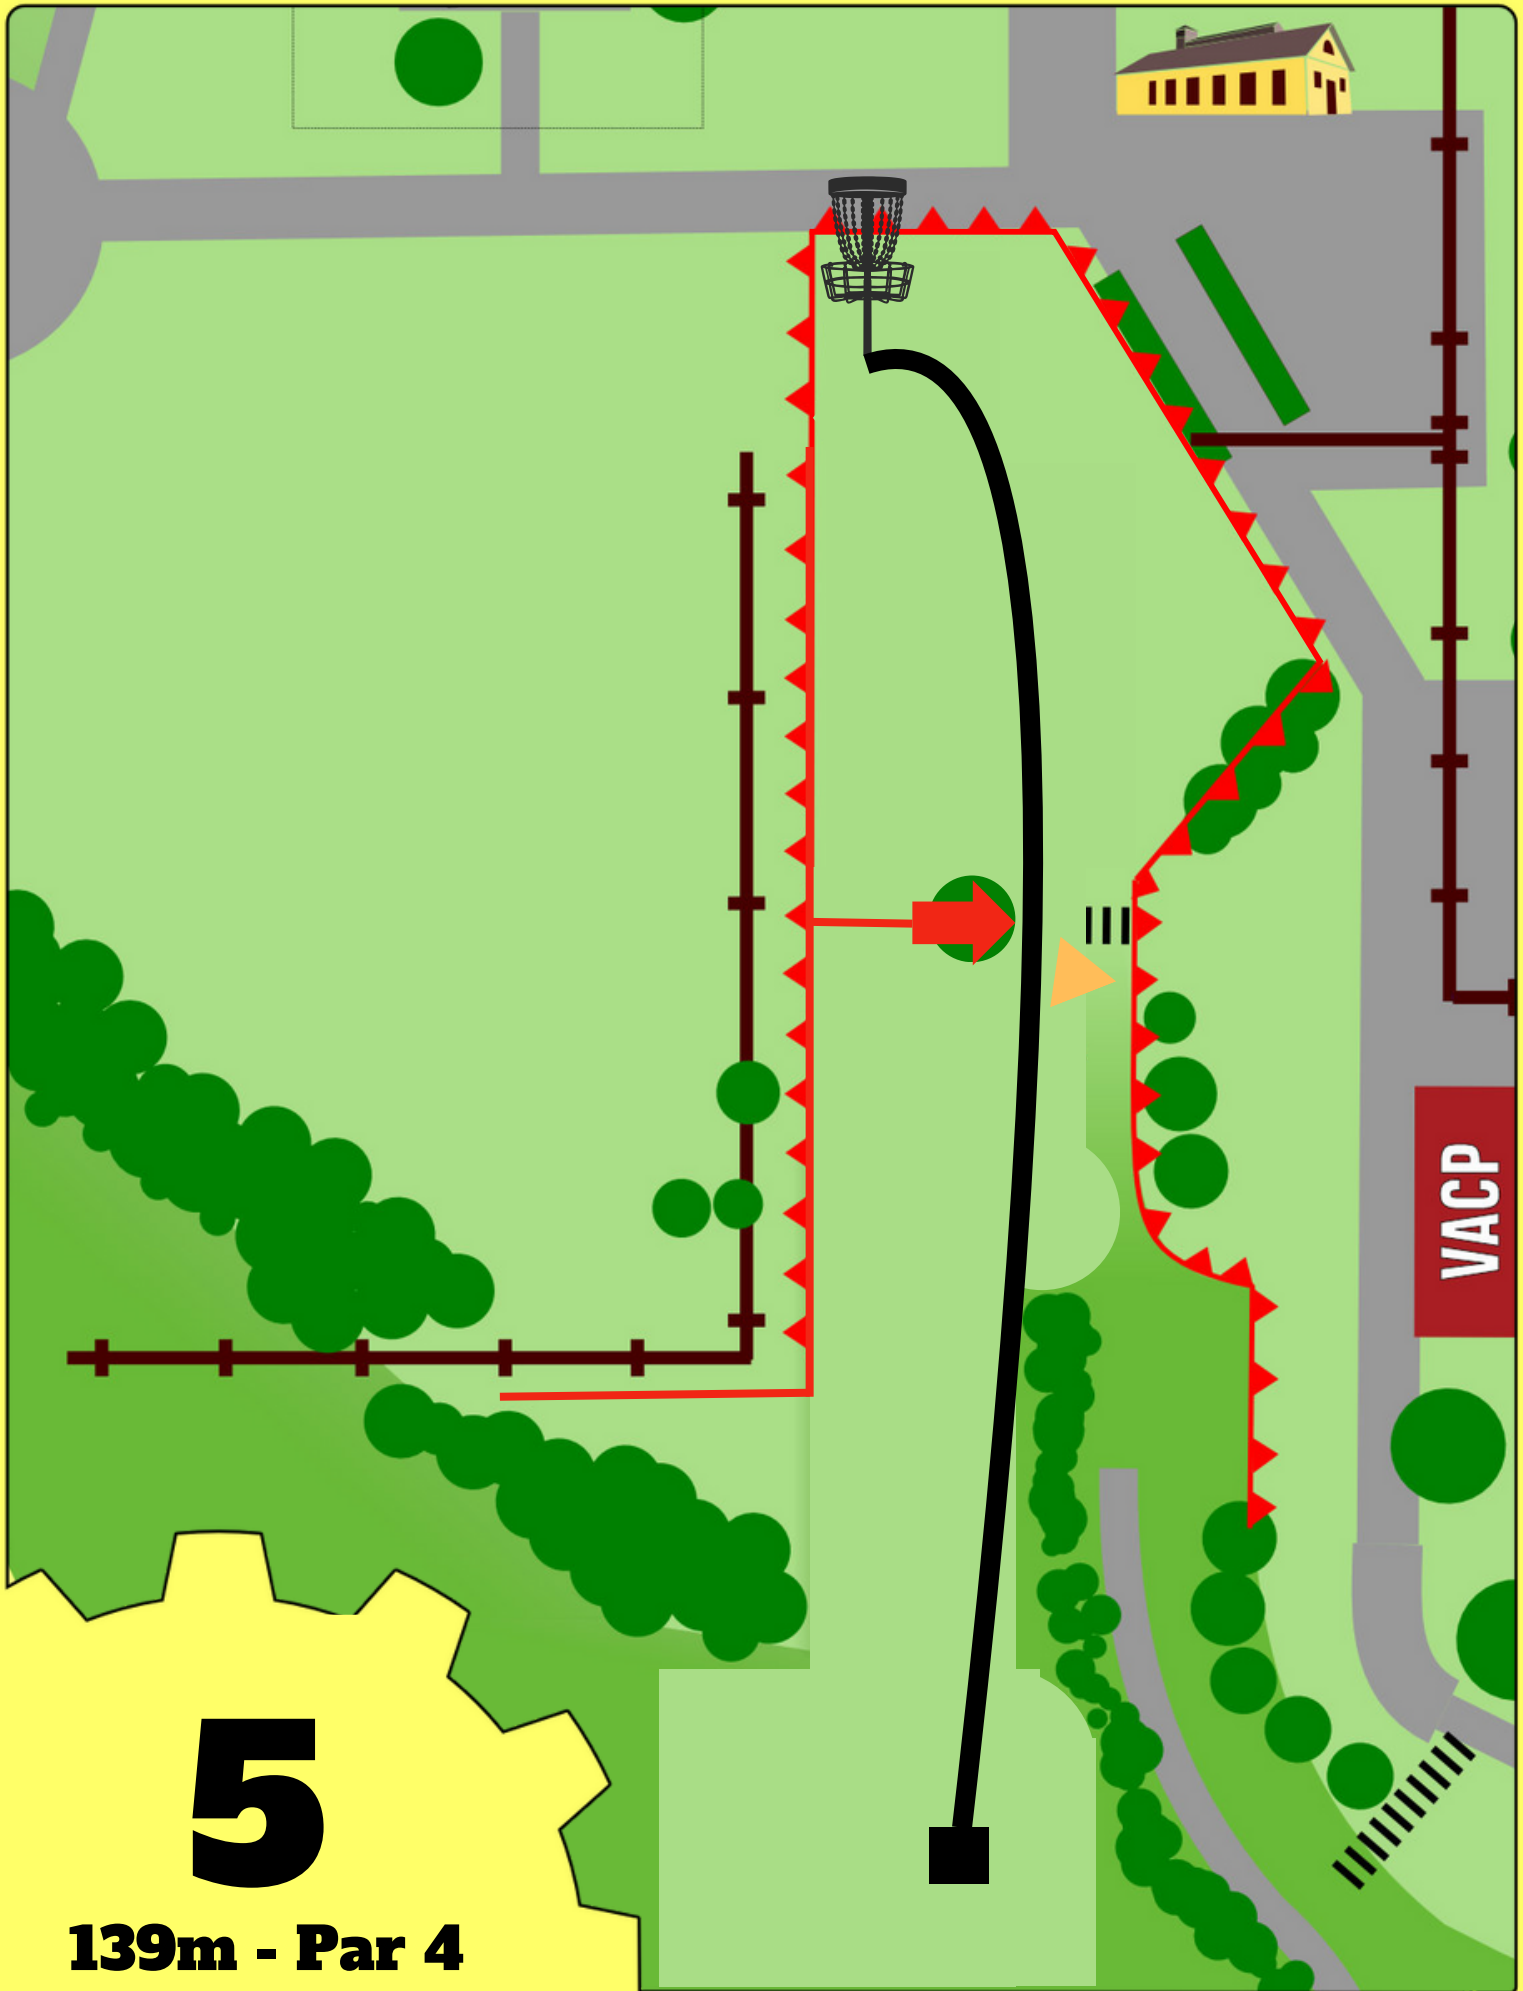

**OB rechts und in den Becken**

**3**

**79m - Par 3**

*Smith Discs*  
**DISC GOLF STORE**  
Dein Spezialist wenn's um Disc Golf geht

**OB links und hinter dem Korb**

**4**

**200m - Par 4**

*Smith Discs*  
DISC GOLF STORE  
Dein Spezialist wenn's um Disc Golf geht

**OB umgibt die ganze Bahn**

5

139m - Par 4

*Smith Discs*  
DISC GOLF STORE  
Dein Spezialist wenn's um Disc Golf geht

**Mandobaum muss rechts umspielt werden, Mando verfehlt=DZ**

**6**

**98m - Par 3**

*Smith Discs*  
DISC GOLF STORE  
Dein Spezialist wenn's um Disc Golf geht

**Doppelinsel, jeder OB-Wurf vom Tee geht zur DZ, sonst normale OB-Regel**

**OB**

**7**

**80m - Par 3**

*Smith Discs*  
**DISC GOLF STORE**  
Dein Spezialist wenn's um Disc Golf geht

**OB rechts und links hinter dem  
Zaun**

**OB ist die komplette rechte Seite  
und links die Bodendecker**