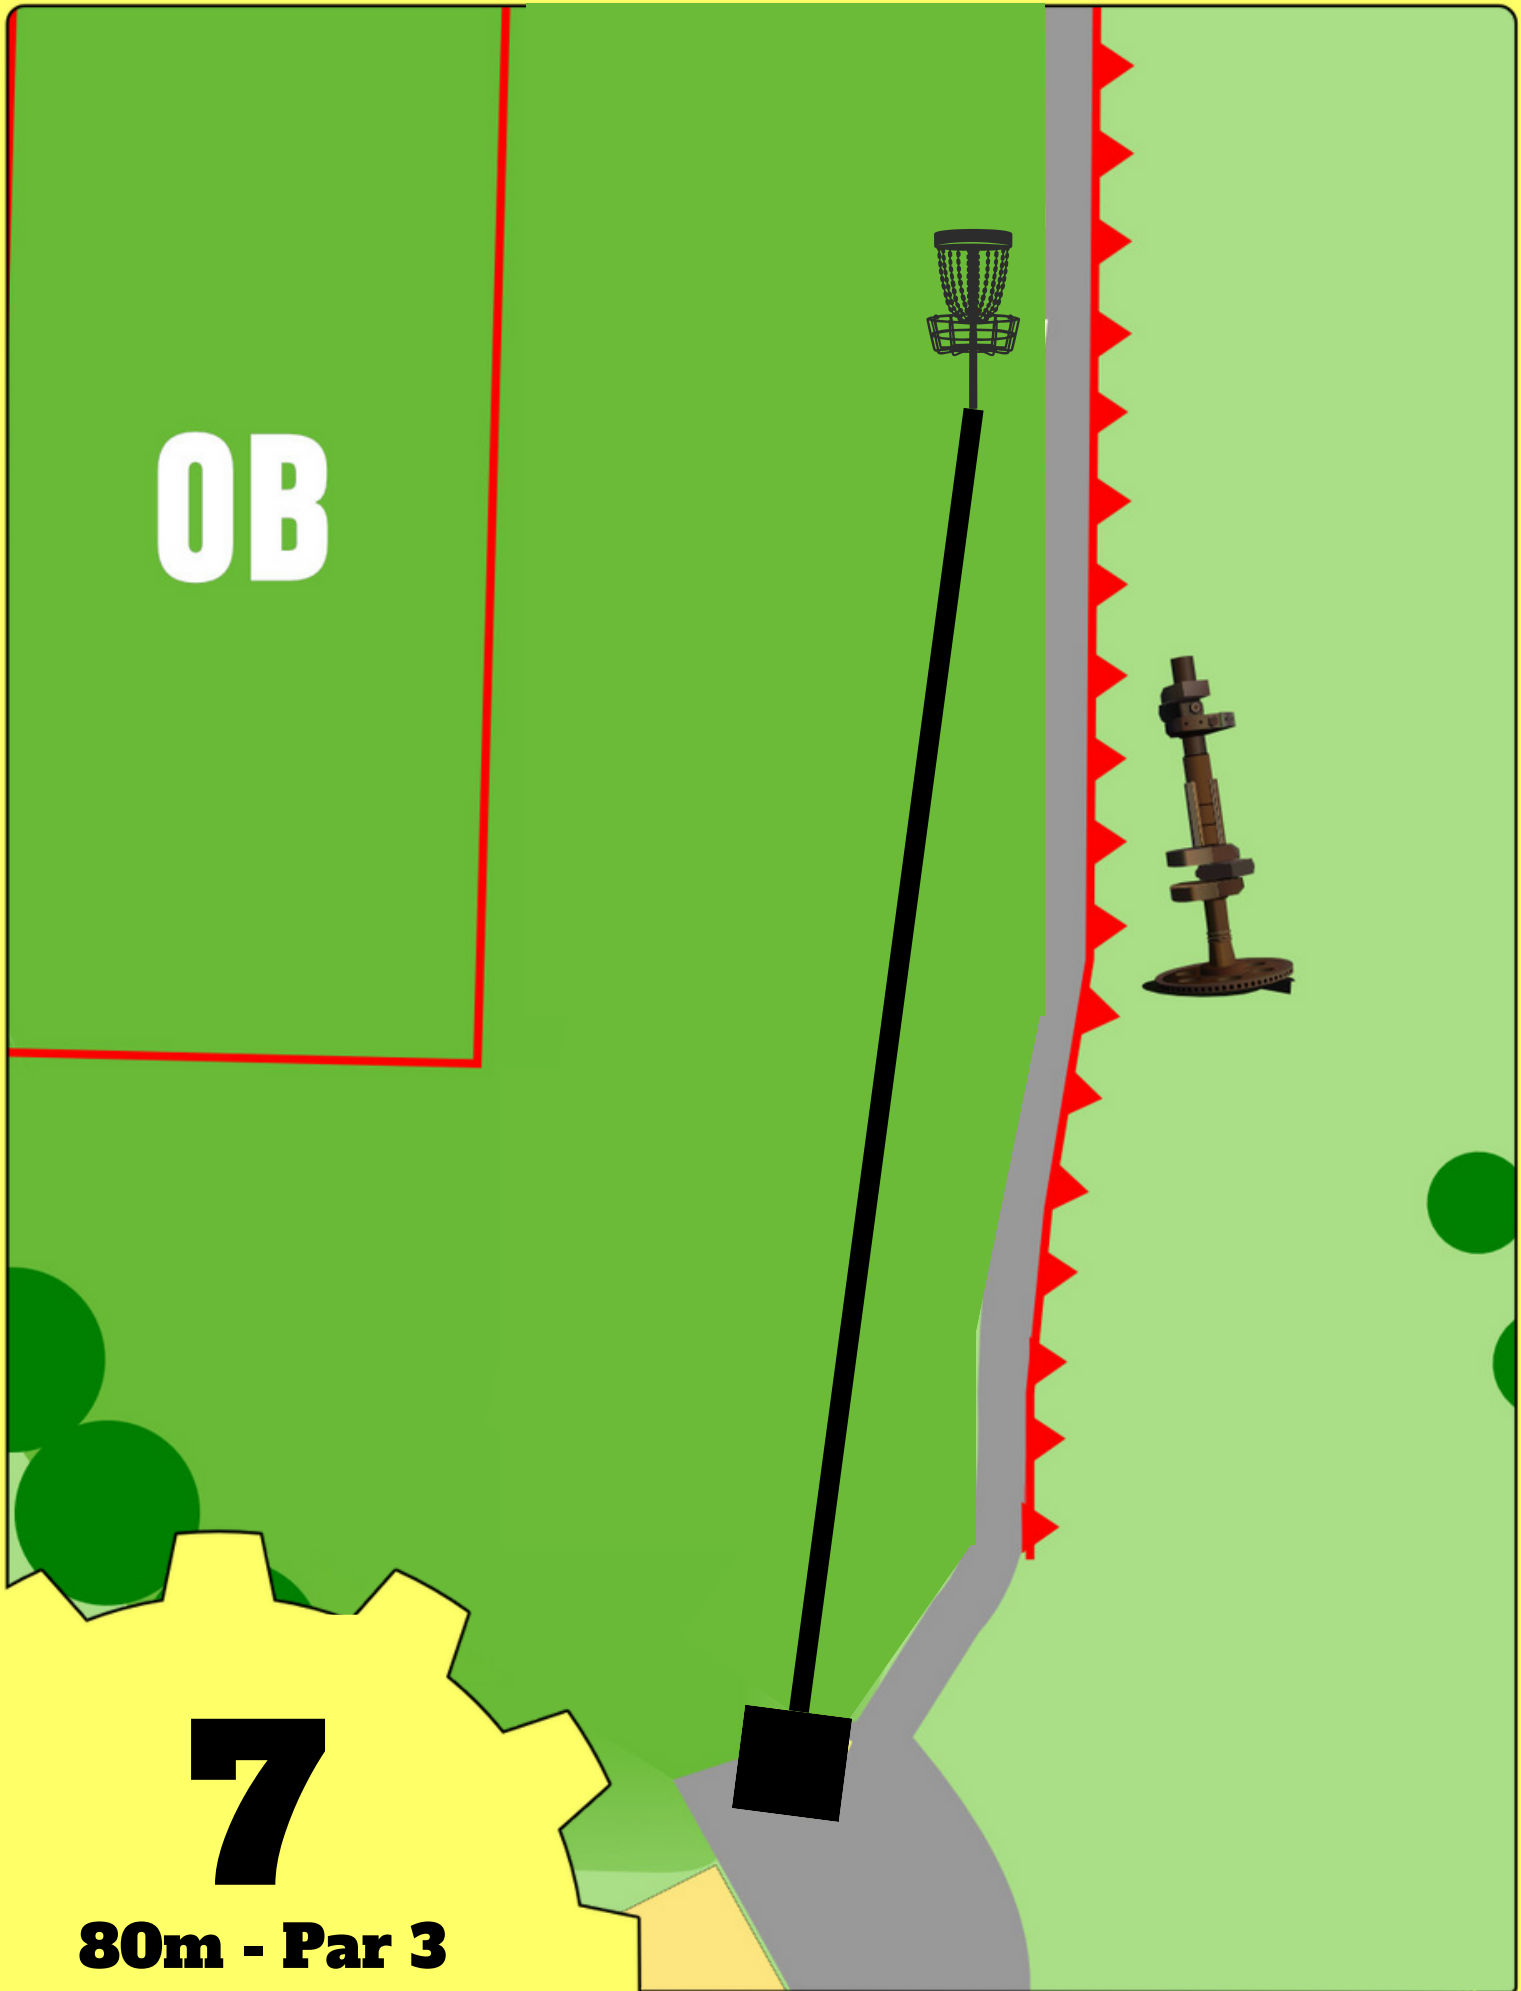

**OB umgibt die ganze Bahn**

5

139m - Par 4

*Smith Discs*  
DISC GOLF STORE  
Dein Spezialist wenn's um Disc Golf geht

**Mandobaum muss rechts umspielt werden, Mando verfehlt=DZ**

**6**

**98m - Par 3**

*Smith Discs*  
DISC GOLF STORE  
Dein Spezialist wenn's um Disc Golf geht

**Doppelinsel, jeder OB-Wurf vom Tee geht zur DZ, sonst normale OB-Regel**

**OB**

**7**

**80m - Par 3**

*Smith Discs*  
**DISC GOLF STORE**  
Dein Spezialist wenn's um Disc Golf geht

**OB rechts und links hinter dem  
Zaun**

**8**

**82m - Par 3**

*Smith Discs*  
DISC GOLF STORE  
Dein Spezialist wenn's um Disc Golf geht

**OB rechts, auf dem Plateau, hinter dem Zaun und lang hinter dem Korb**

9

115m - Par 3

*Smith Discs*  
DISC GOLF STORE  
Dein Spezialist wenn's um Disc Golf geht

**Mandobaum muss rechts umspielt werden, Mando verfehlt=DZ, OB rechts und links**

**10**

**85m - Par 3**

*Smith Discs*  
**DISC GOLF STORE**  
Dein Spezialist wenn's um Disc Golf geht

**Doppelmando, Mando verfehlt=DZ**