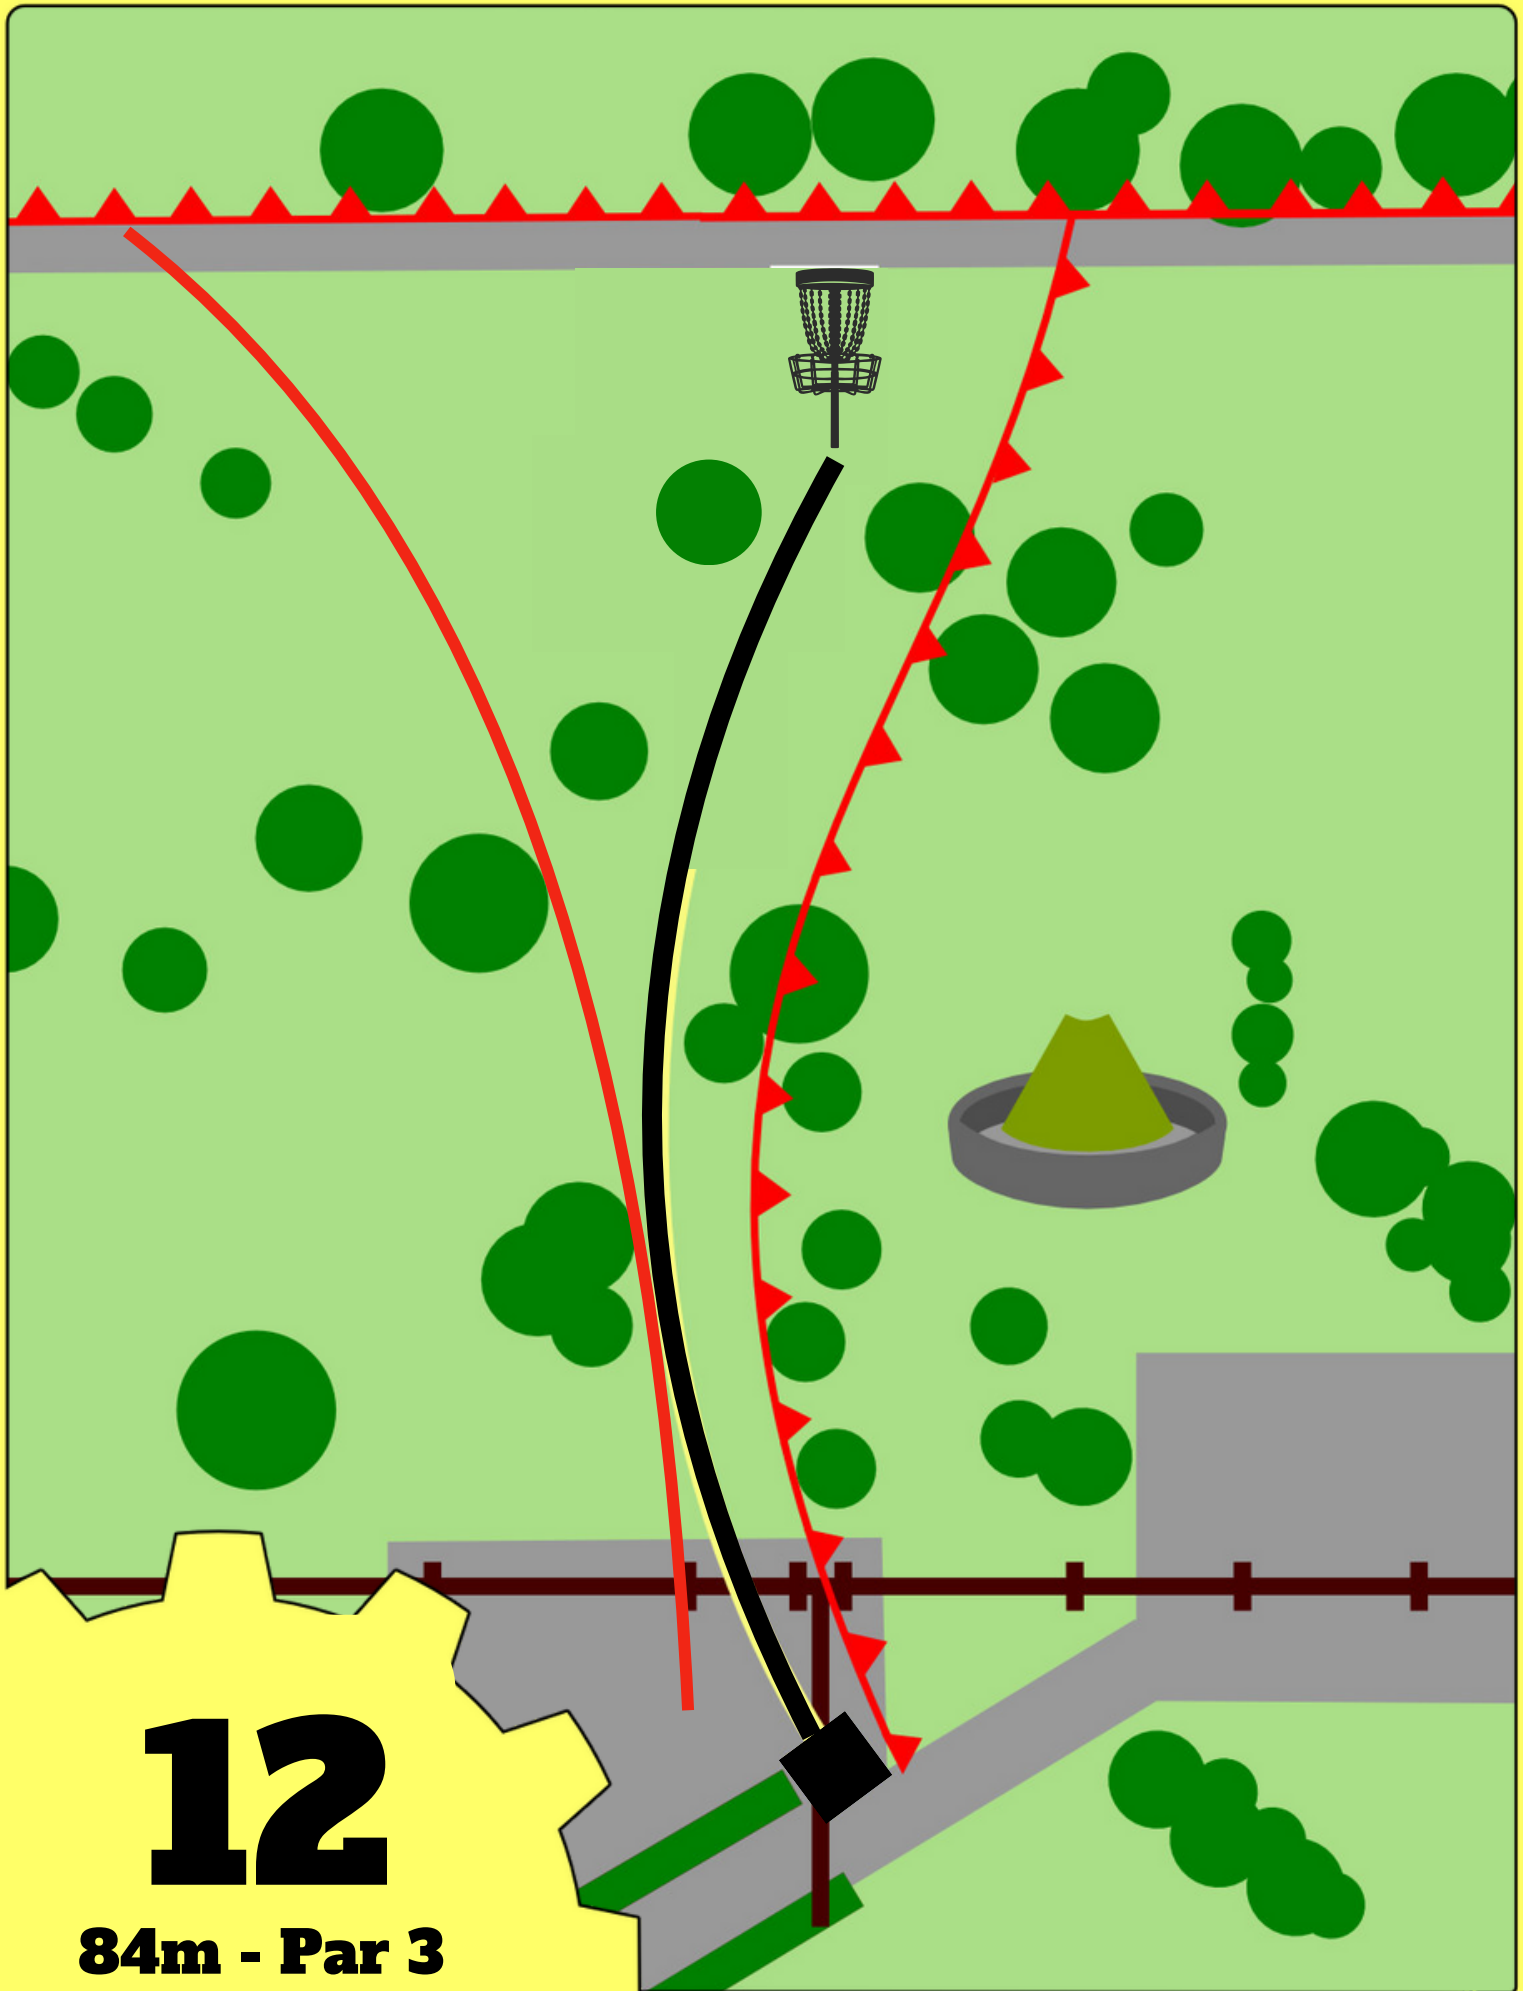

**Doppelinsel, jeder OB-Wurf vom Tee geht zur DZ, sonst normale OB-Regel**

**OB**

**7**

**80m - Par 3**

*Smith Discs*  
**DISC GOLF STORE**  
Dein Spezialist wenn's um Disc Golf geht

**OB rechts und links hinter dem  
Zaun**

**Mandobaum muss rechts umspielt werden, Mando verfehlt=DZ, OB rechts und links**

**10**

**85m - Par 3**

*Smith Discs*  
**DISC GOLF STORE**  
Dein Spezialist wenn's um Disc Golf geht

**Doppelmando, Mando verfehlt=DZ**

**11**

**115m - Par 3**

*Smith Discs*  
DISC GOLF STORE  
Dein Spezialist wenn's um Disc Golf geht

**Mandobaum muss links umspielt werden, Mando verfehlt= DZ, OB ist links und lang**

**12**

**84m - Par 3**