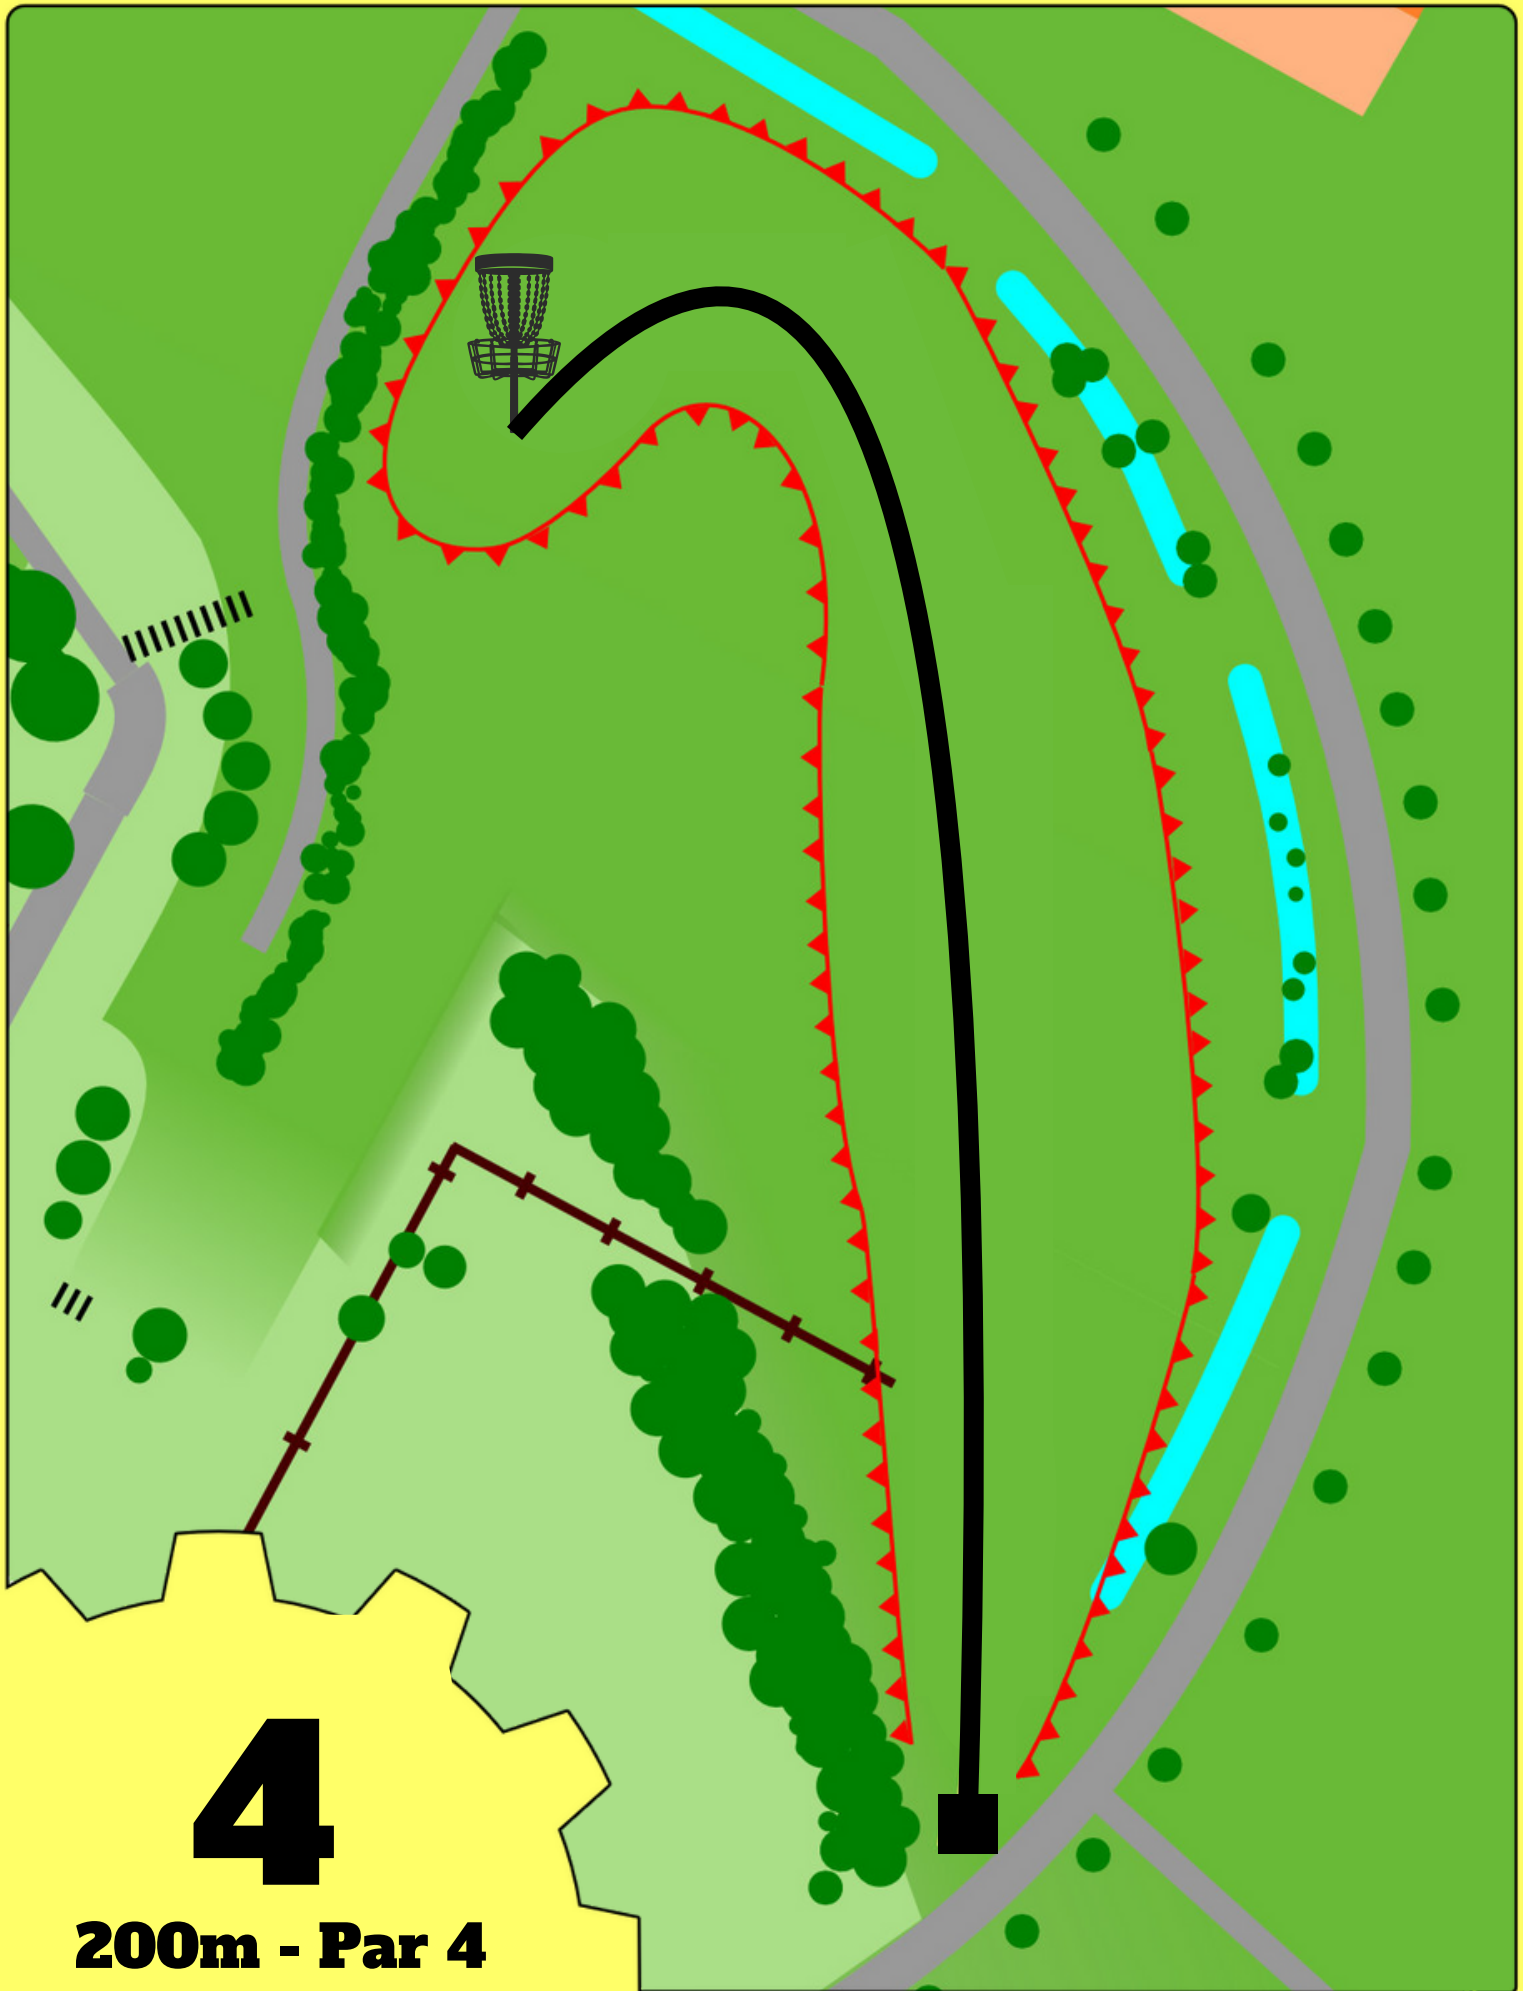

**1**

**114m - Par 3**

*Smith Discs*  
DISC GOLF STORE  
Dein Spezialist wenn's um Disc Golf geht

**Mandobaum muss links umspielt werden, Mando verfehlt=DZ, OB rechts und links**

**2**

**100m - Par 3**

*Smith Discs*  
**DISC GOLF STORE**  
Dein Spezialist wenn's um Disc Golf geht

**OB rechts und in den Becken**

**3**

**79m - Par 3**

*Smith Discs*  
**DISC GOLF STORE**  
Dein Spezialist wenn's um Disc Golf geht

**OB links und hinter dem Korb**

**4**

**200m - Par 4**

*Smith Discs*  
DISC GOLF STORE  
Dein Spezialist wenn's um Disc Golf geht

**OB umgibt die ganze Bahn**

5

139m - Par 4

*Smith Discs*  
DISC GOLF STORE  
Dein Spezialist wenn's um Disc Golf geht

**Mandobaum muss rechts umspielt werden, Mando verfehlt=DZ**

**6**

**98m - Par 3**

*Smith Discs*  
DISC GOLF STORE  
Dein Spezialist wenn's um Disc Golf geht

**Doppelinsel, jeder OB-Wurf vom Tee geht zur DZ, sonst normale OB-Regel**

**OB**

**7**

**80m - Par 3**

*Smith Discs*  
**DISC GOLF STORE**  
Dein Spezialist wenn's um Disc Golf geht

**OB rechts und links hinter dem  
Zaun**