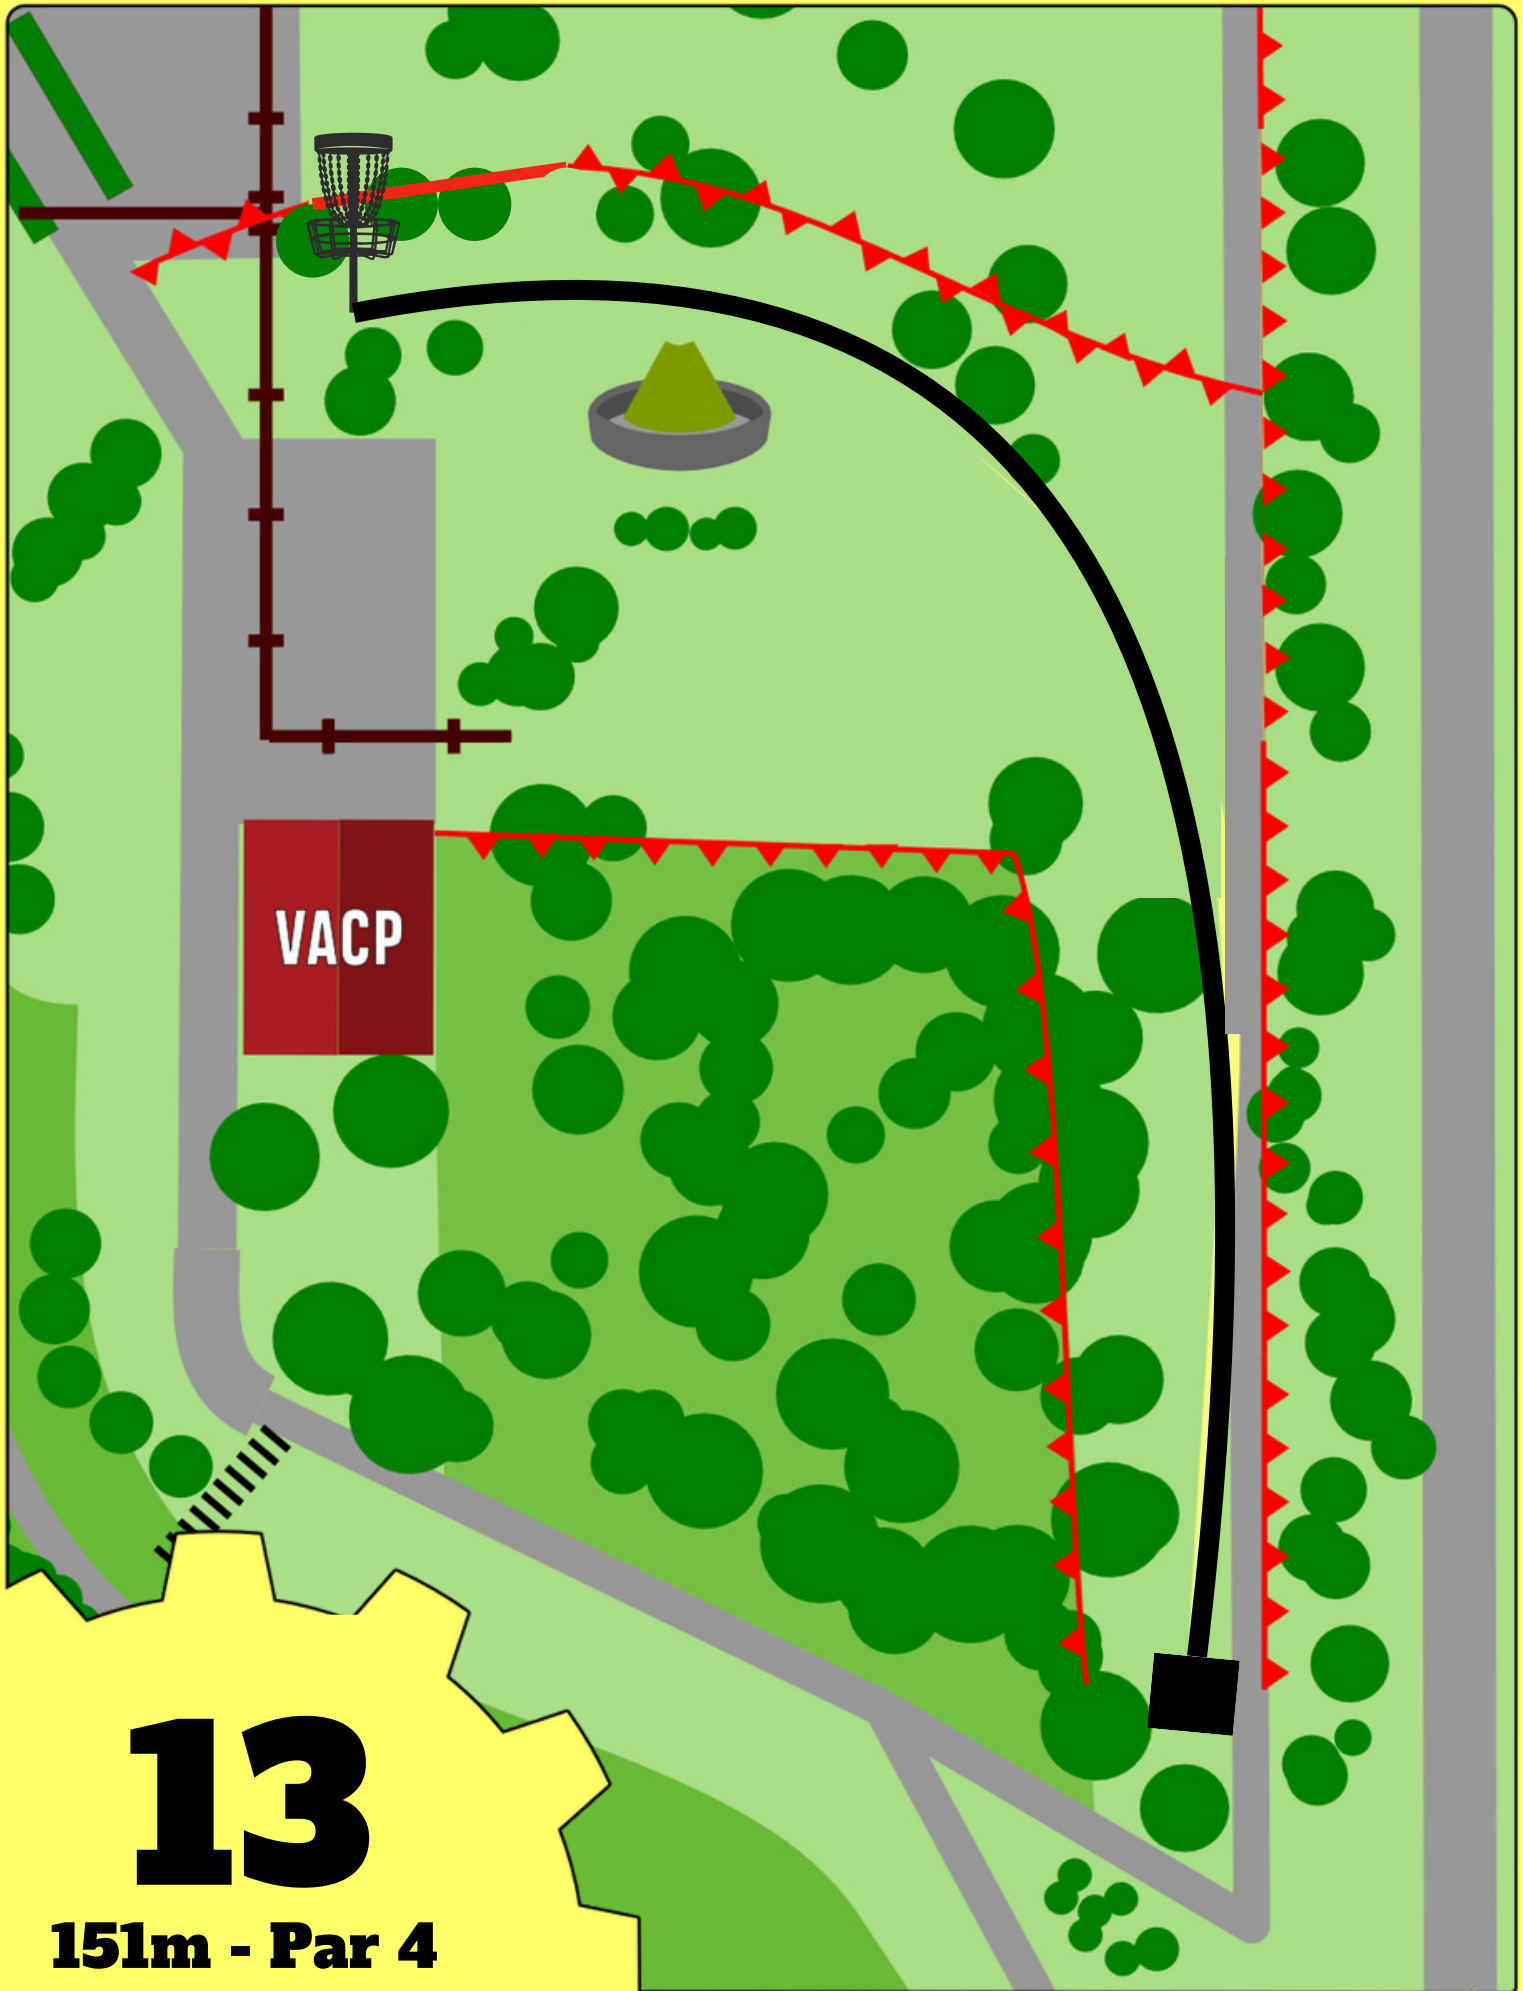

**Doppelinsel, jeder OB-Wurf vom Tee geht zur DZ, sonst normale OB-Regel**

**OB**

**7**

**80m - Par 3**

*Smith Discs*  
**DISC GOLF STORE**  
Dein Spezialist wenn's um Disc Golf geht

**OB rechts und links hinter dem  
Zaun**

**11**

**115m - Par 3**

*Smith Discs*  
DISC GOLF STORE  
Dein Spezialist wenn's um Disc Golf geht

**Mandobaum muss links umspielt werden, Mando verfehlt= DZ, OB ist links und lang**

**12**

**84m - Par 3**

*Smith Discs*  
DISC GOLF STORE  
Dein Spezialist wenn's um Disc Golf geht

**OB ist rechts, links und hinter dem Korb**

**13**

**151m - Par 4**

*Smith Discs*  
DISC GOLF STORE  
Dein Spezialist wenn's um Disc Golf geht