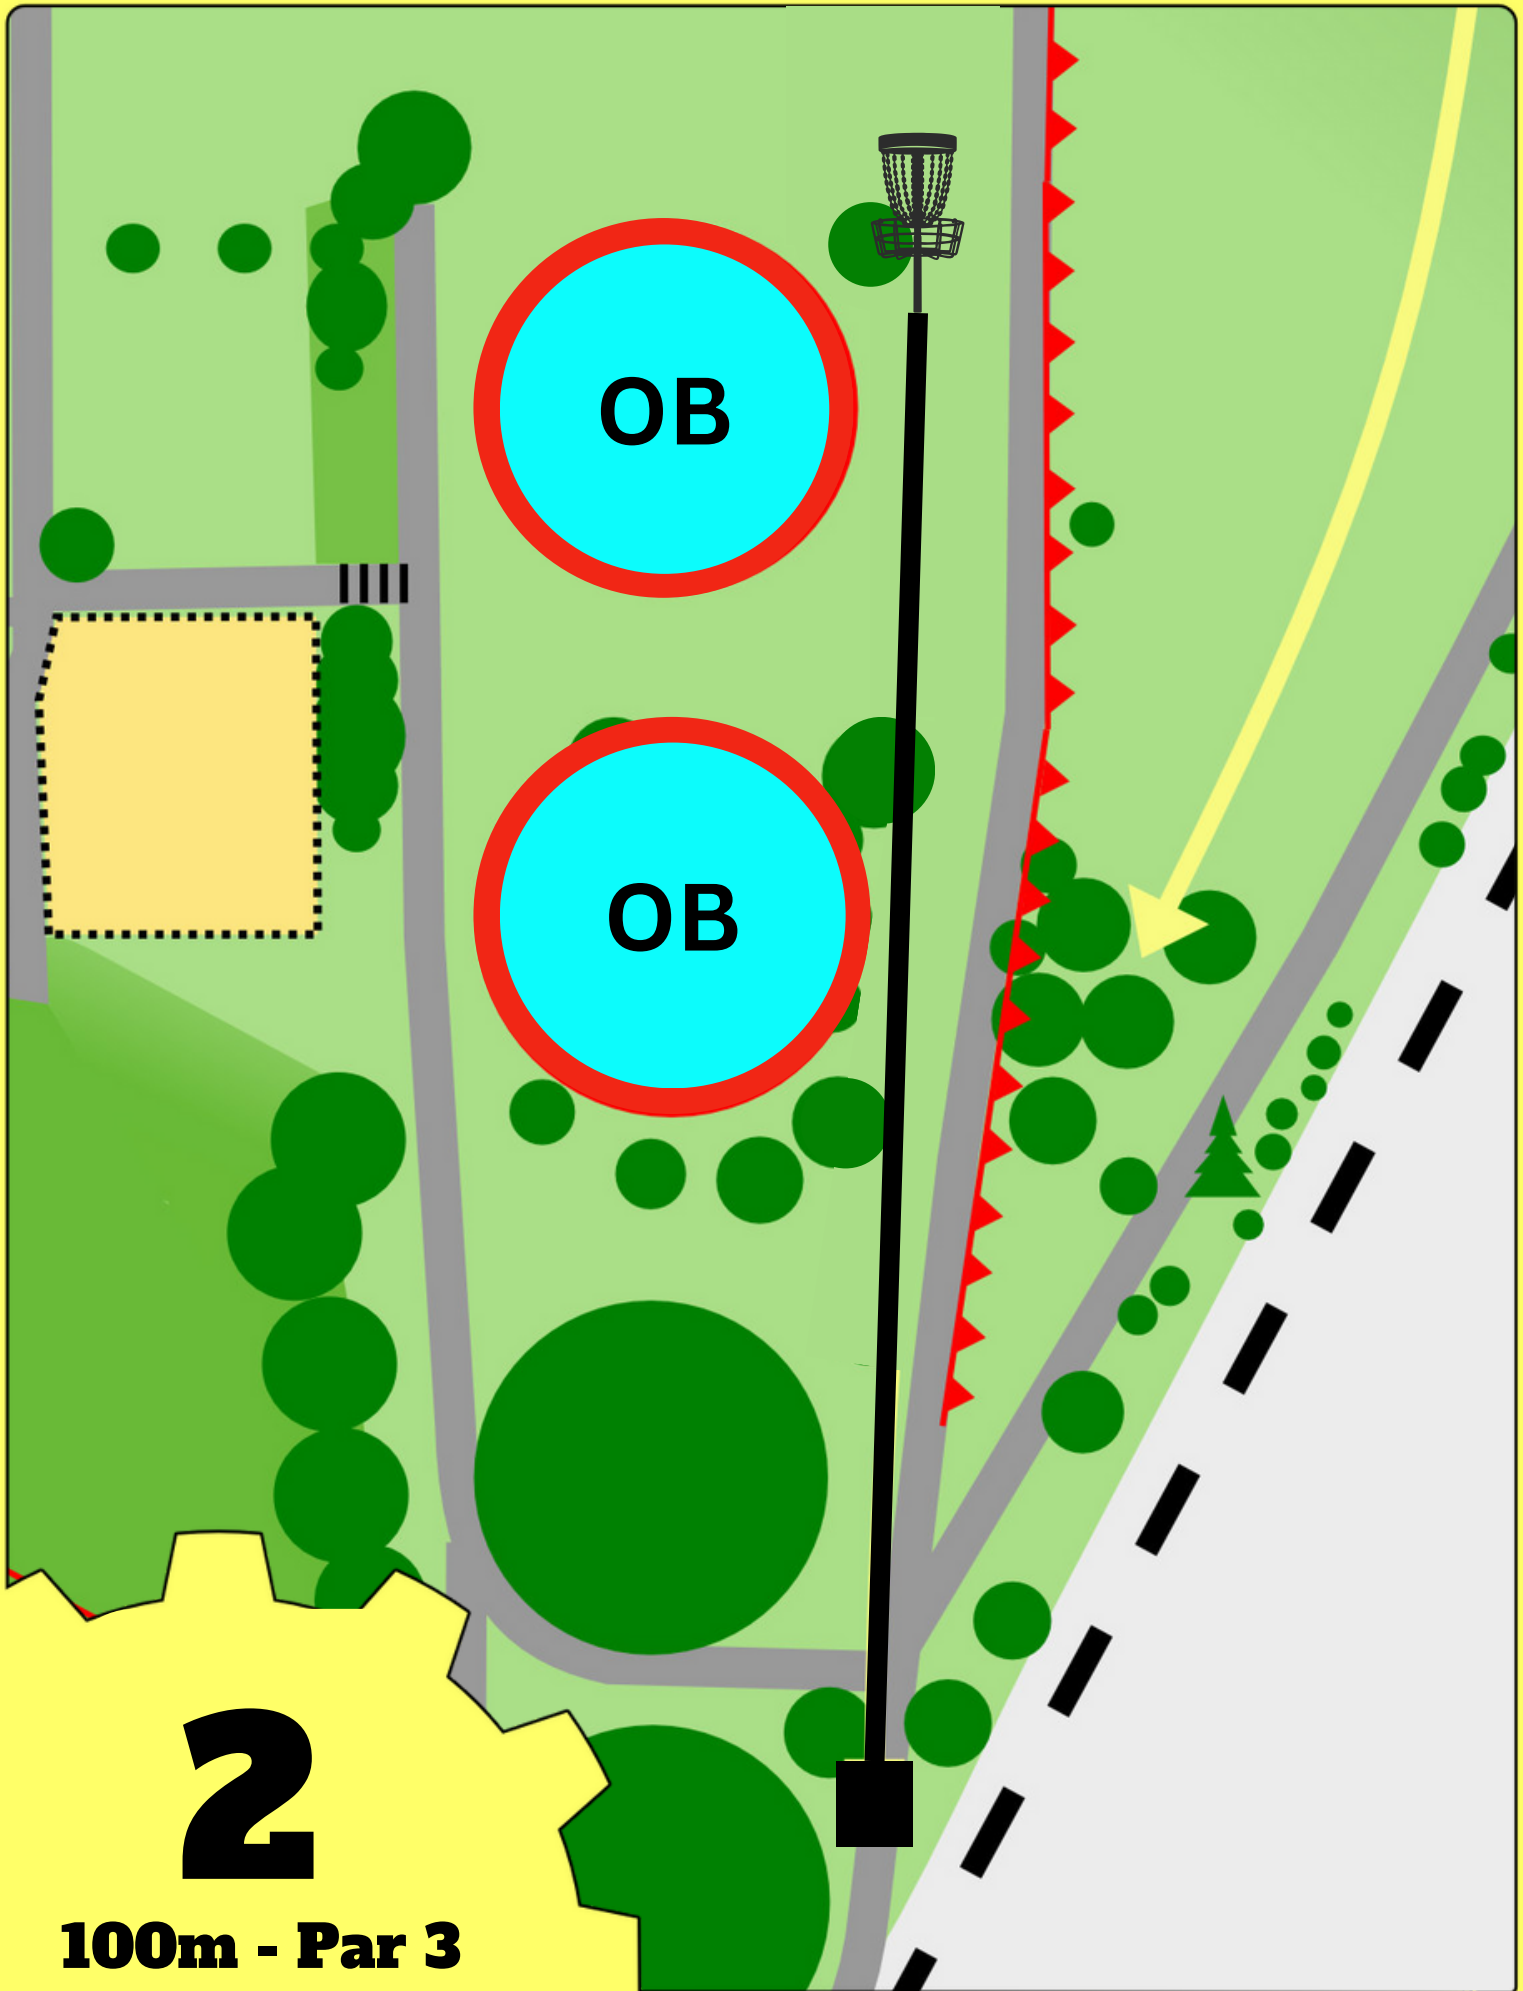

**1**

**114m - Par 3**

*Smith Discs*  
DISC GOLF STORE  
Dein Spezialist wenn's um Disc Golf geht

**Mandobaum muss links umspielt werden, Mando verfehlt=DZ, OB rechts und links**

**2**

**100m - Par 3**

*Smith Discs*  
**DISC GOLF STORE**  
Dein Spezialist wenn's um Disc Golf geht

**OB umgibt die ganze Bahn**

5

139m - Par 4

*Smith Discs*  
DISC GOLF STORE  
Dein Spezialist wenn's um Disc Golf geht

**Mandobaum muss rechts umspielt werden, Mando verfehlt=DZ**

**6**

**98m - Par 3**

*Smith Discs*  
DISC GOLF STORE  
Dein Spezialist wenn's um Disc Golf geht

**Doppelinsel, jeder OB-Wurf vom Tee geht zur DZ, sonst normale OB-Regel**

**OB**

**7**

**80m - Par 3**

*Smith Discs*  
**DISC GOLF STORE**  
Dein Spezialist wenn's um Disc Golf geht

**OB rechts und links hinter dem  
Zaun**

**OB ist die komplette rechte Seite  
und links die Bodendecker**