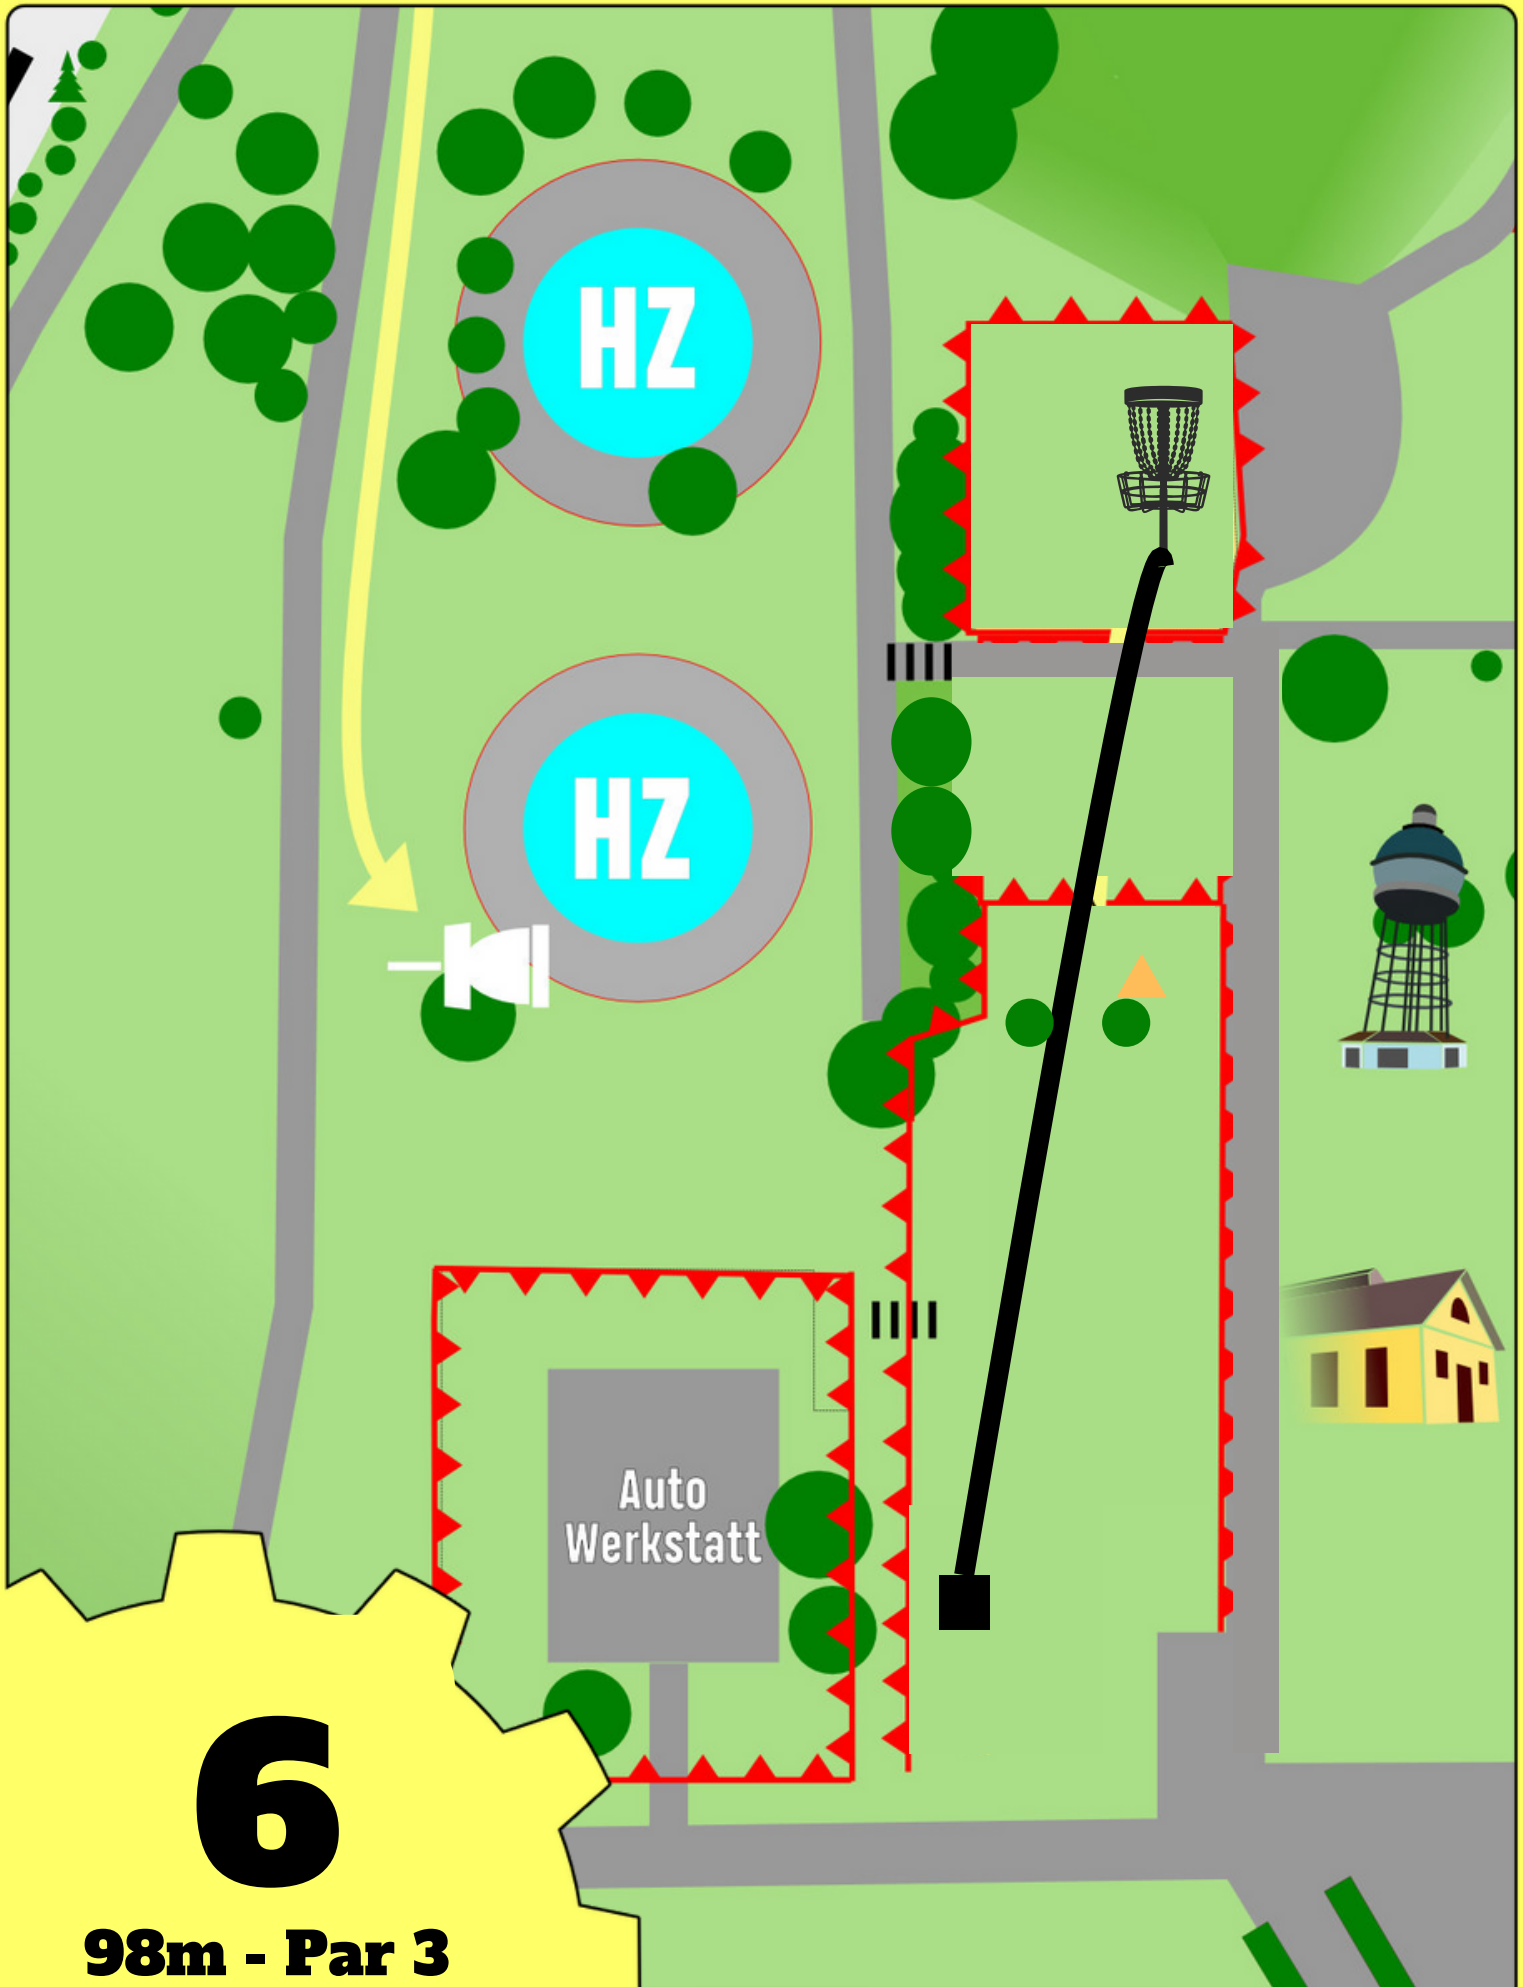

**OB umgibt die ganze Bahn**

5

139m - Par 4

*Smith Discs*  
DISC GOLF STORE  
Dein Spezialist wenn's um Disc Golf geht

**Mandobaum muss rechts umspielt werden, Mando verfehlt=DZ**

**6**

**98m - Par 3**

*Smith Discs*  
DISC GOLF STORE  
Dein Spezialist wenn's um Disc Golf geht

**Doppelinsel, jeder OB-Wurf vom Tee geht zur DZ, sonst normale OB-Regel**

**OB**

**7**

**80m - Par 3**

*Smith Discs*  
**DISC GOLF STORE**  
Dein Spezialist wenn's um Disc Golf geht

**OB rechts und links hinter dem  
Zaun**