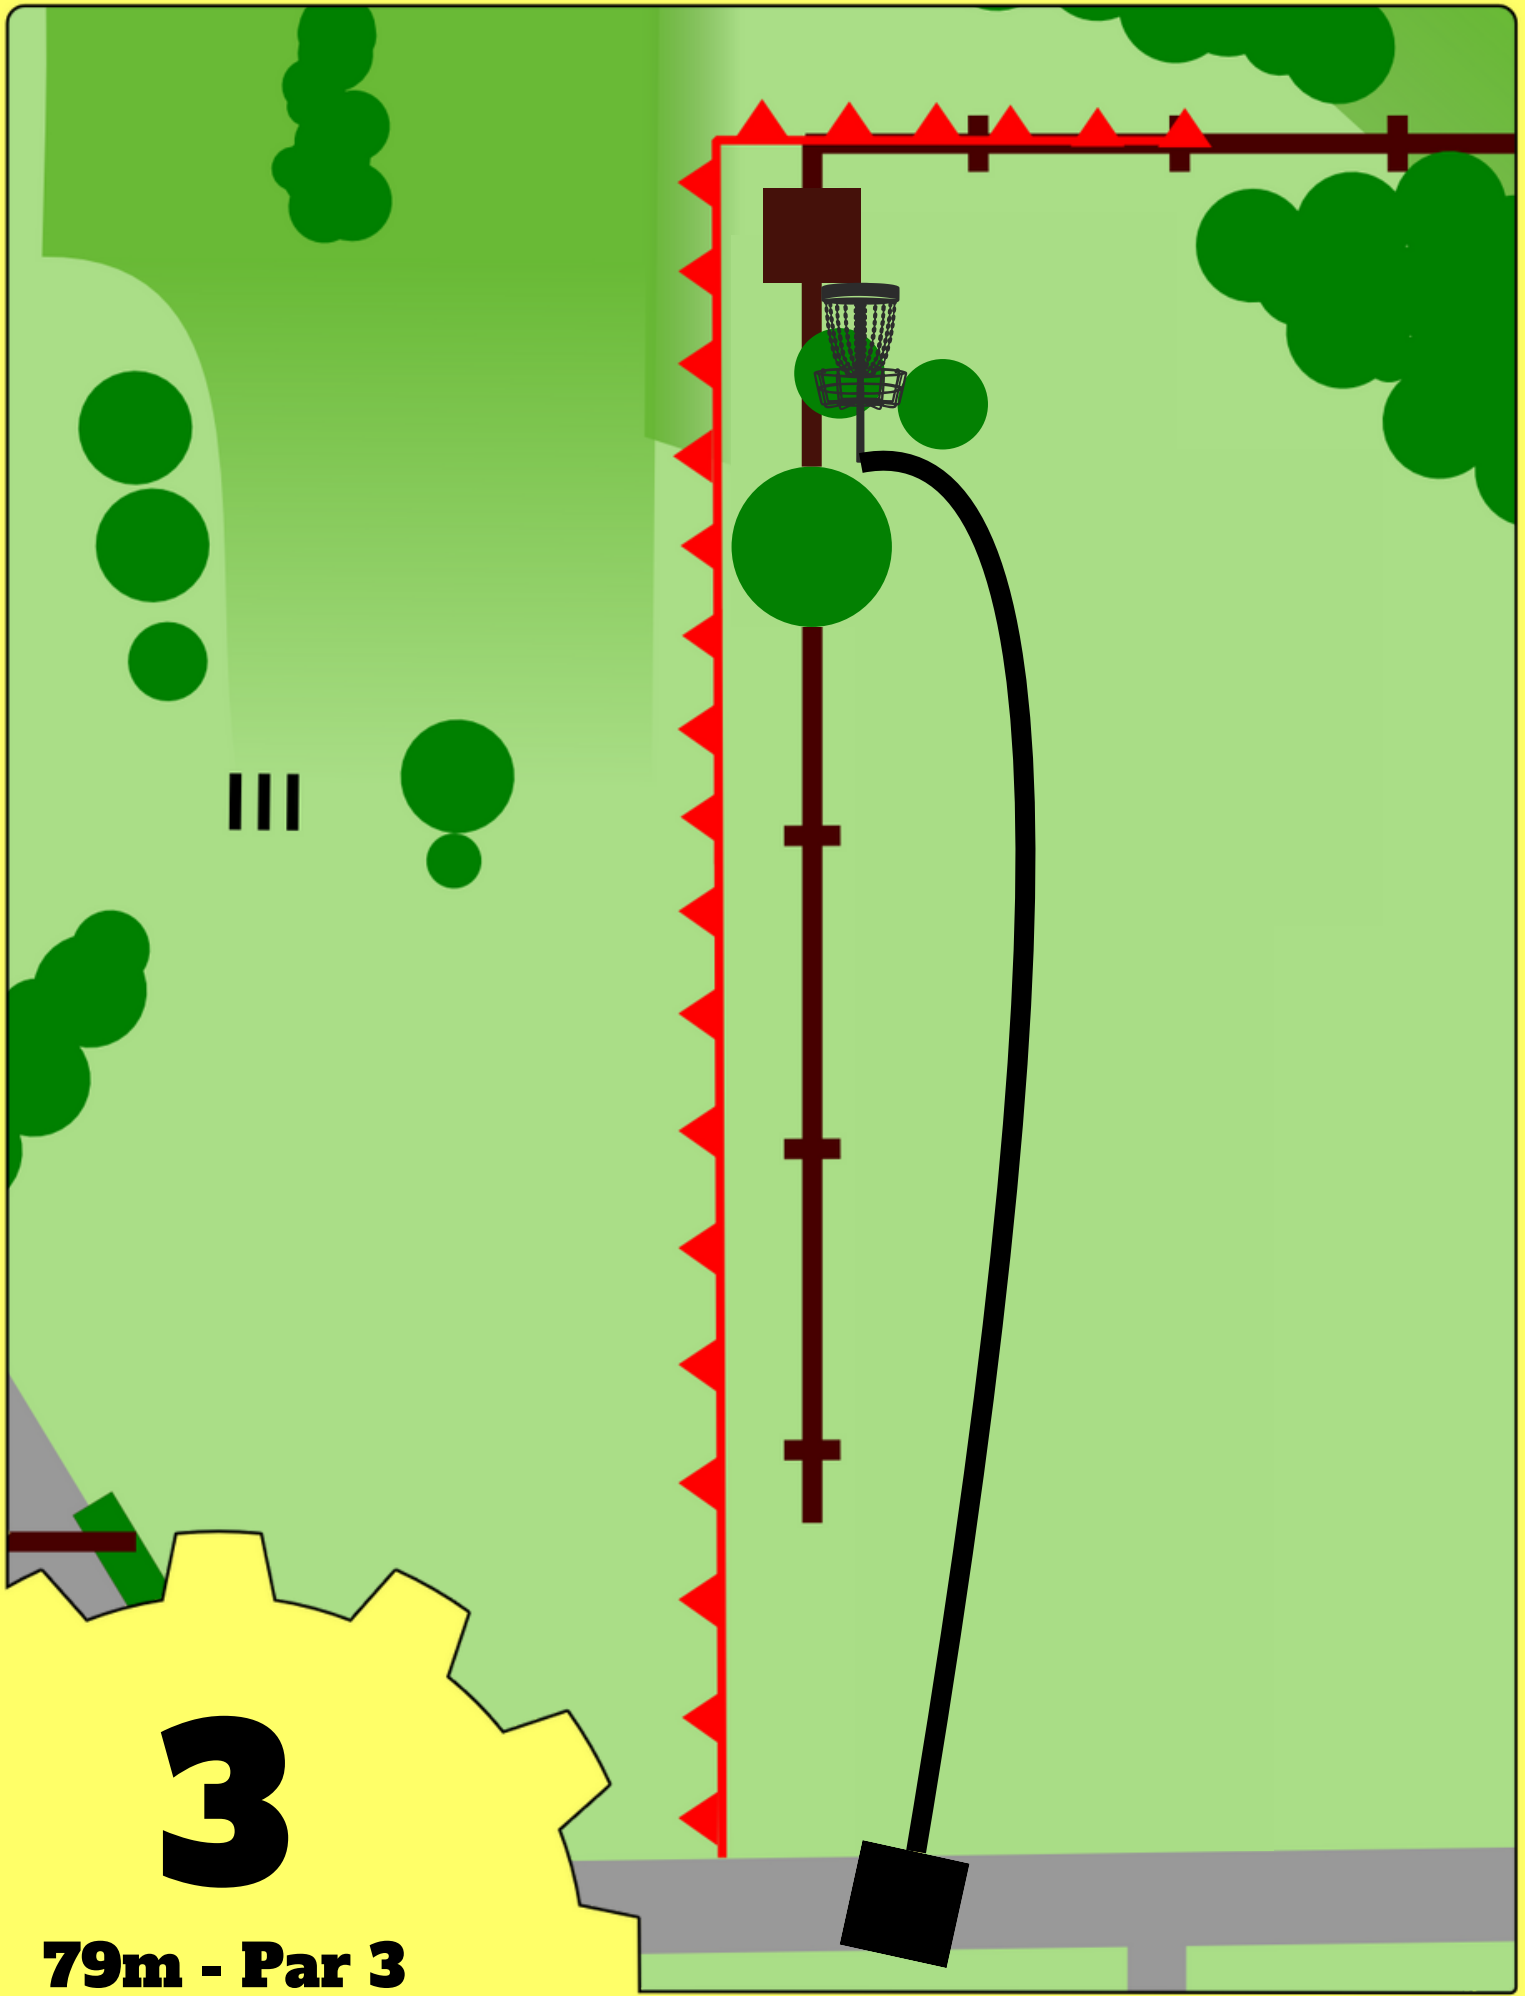

**1**

**114m - Par 3**

*Smith Discs*  
DISC GOLF STORE  
Dein Spezialist wenn's um Disc Golf geht

**Mandobaum muss links umspielt werden, Mando verfehlt=DZ, OB rechts und links**

**2**

**100m - Par 3**

*Smith Discs*  
**DISC GOLF STORE**  
Dein Spezialist wenn's um Disc Golf geht

**OB rechts und in den Becken**

**3**

**79m - Par 3**

*Smith Discs*  
**DISC GOLF STORE**  
Dein Spezialist wenn's um Disc Golf geht

**OB links und hinter dem Korb**

**4**

**200m - Par 4**

*Smith Discs*  
DISC GOLF STORE  
Dein Spezialist wenn's um Disc Golf geht

**Doppelinsel, jeder OB-Wurf vom Tee geht zur DZ, sonst normale OB-Regel**

**OB**

**7**

**80m - Par 3**

*Smith Discs*  
**DISC GOLF STORE**  
Dein Spezialist wenn's um Disc Golf geht

**OB rechts und links hinter dem  
Zaun**

**OB ist die komplette rechte Seite  
und links die Bodendecker**