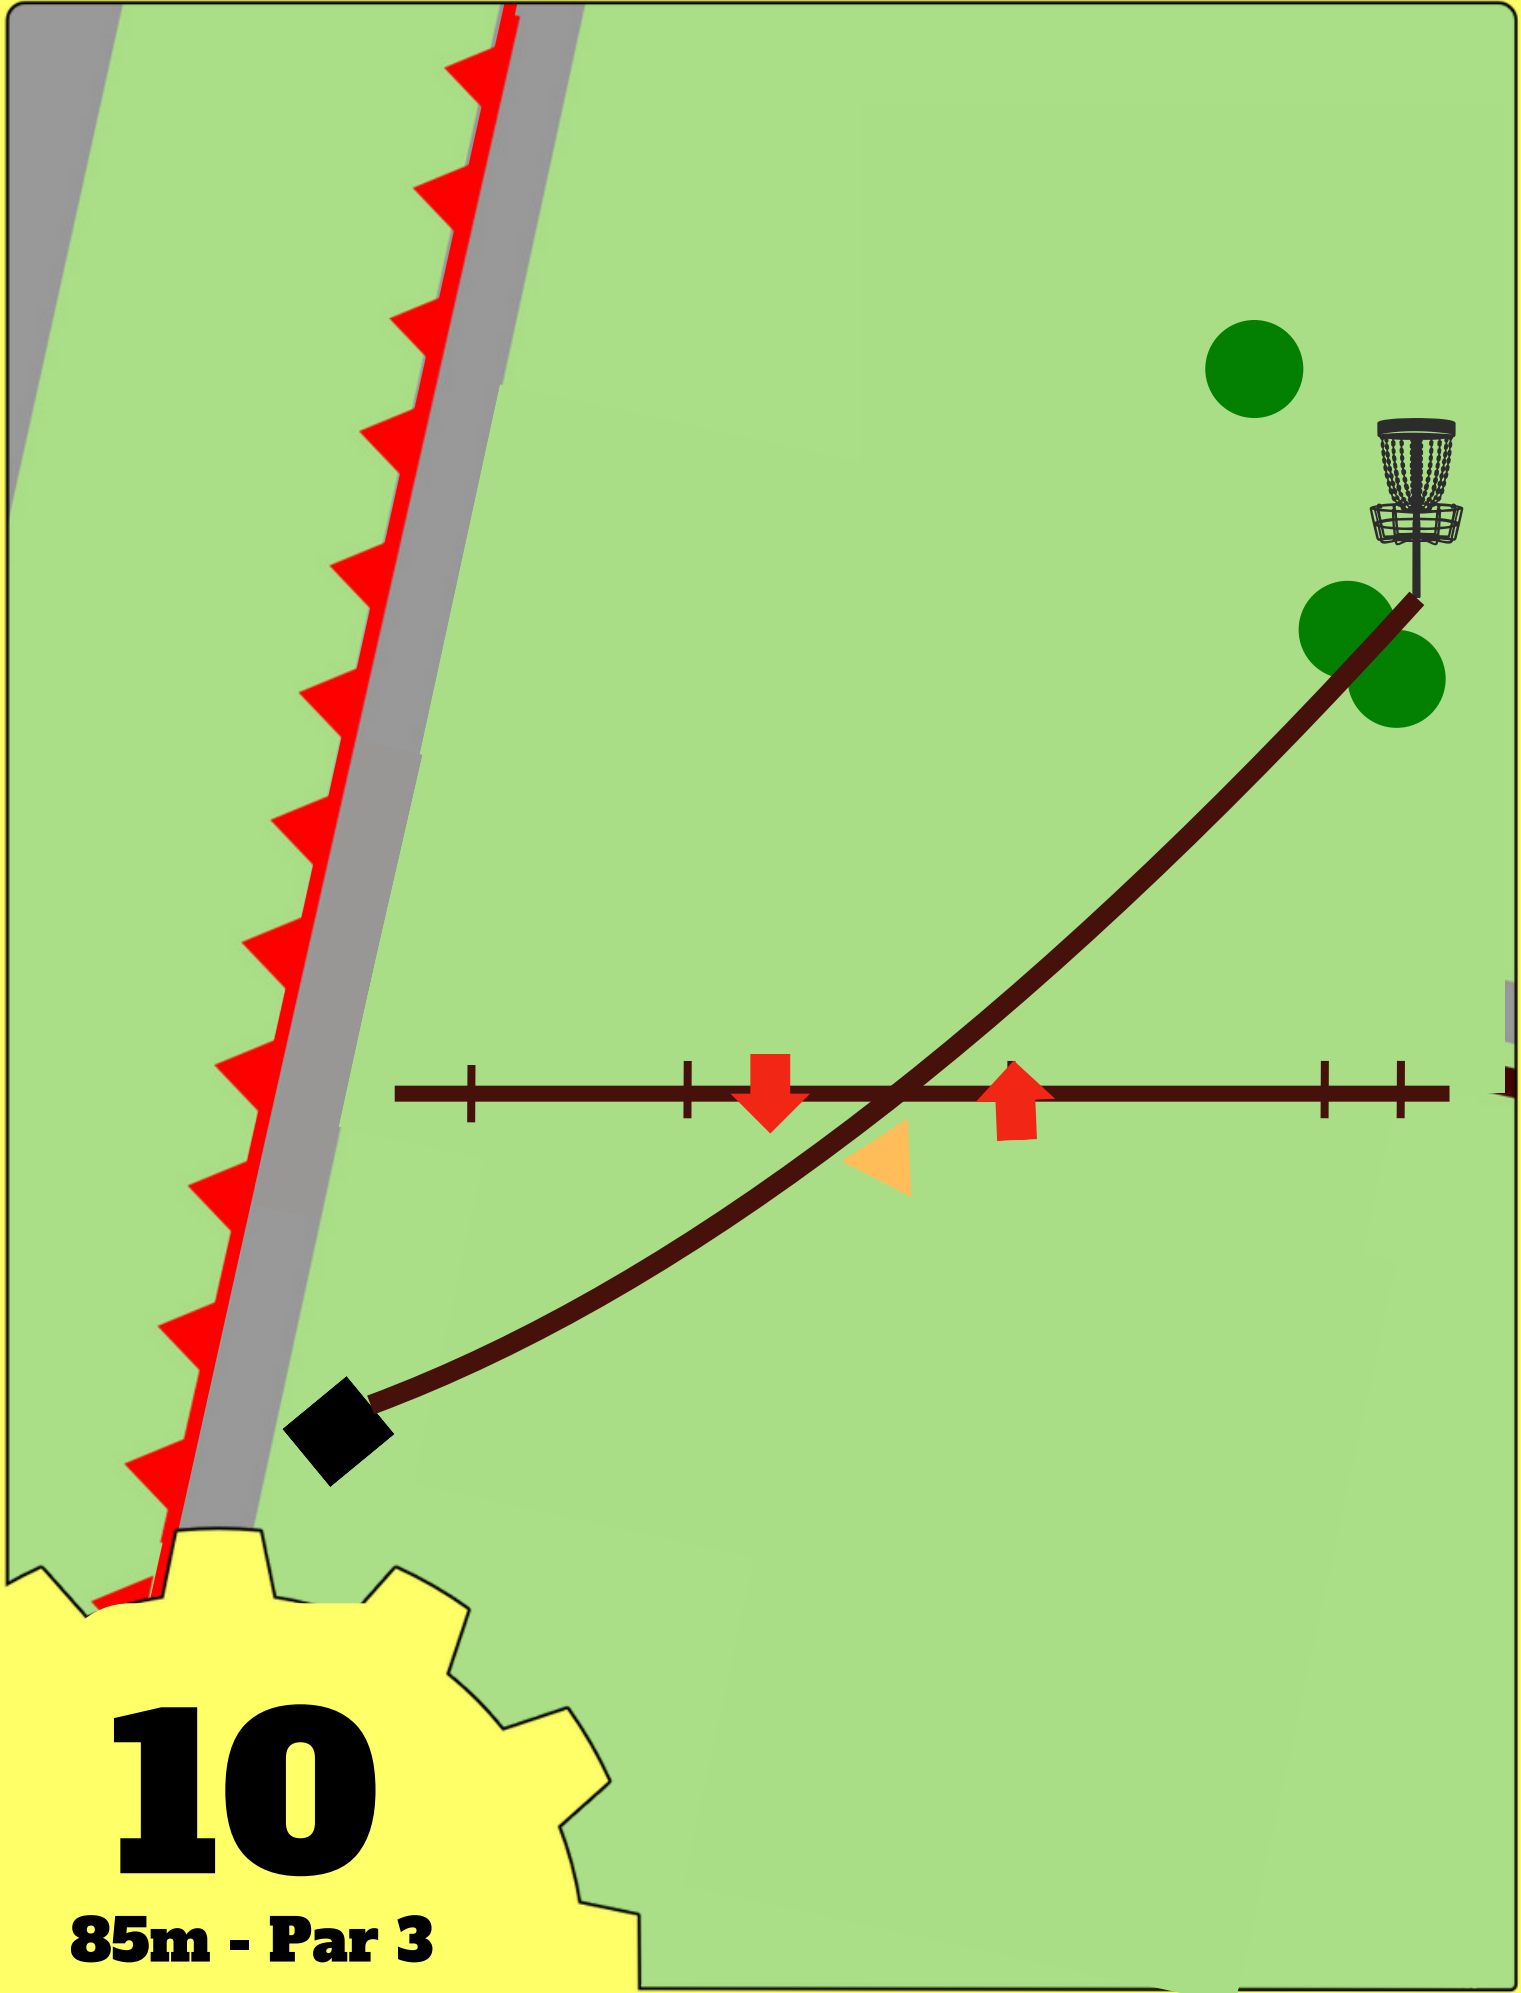

**Doppelinsel, jeder OB-Wurf vom Tee geht zur DZ, sonst normale OB-Regel**

**OB**

**7**

**80m - Par 3**

*Smith Discs*  
**DISC GOLF STORE**  
Dein Spezialist wenn's um Disc Golf geht

**OB rechts und links hinter dem  
Zaun**

**8**

**82m - Par 3**

*Smith Discs*  
DISC GOLF STORE  
Dein Spezialist wenn's um Disc Golf geht

**OB rechts, auf dem Plateau, hinter dem Zaun und lang hinter dem Korb**

9

115m - Par 3

*Smith Discs*  
DISC GOLF STORE  
Dein Spezialist wenn's um Disc Golf geht

**Mandobaum muss rechts umspielt werden, Mando verfehlt=DZ, OB rechts und links**

**10**

**85m - Par 3**

*Smith Discs*  
**DISC GOLF STORE**  
Dein Spezialist wenn's um Disc Golf geht

**Doppelmando, Mando verfehlt=DZ**