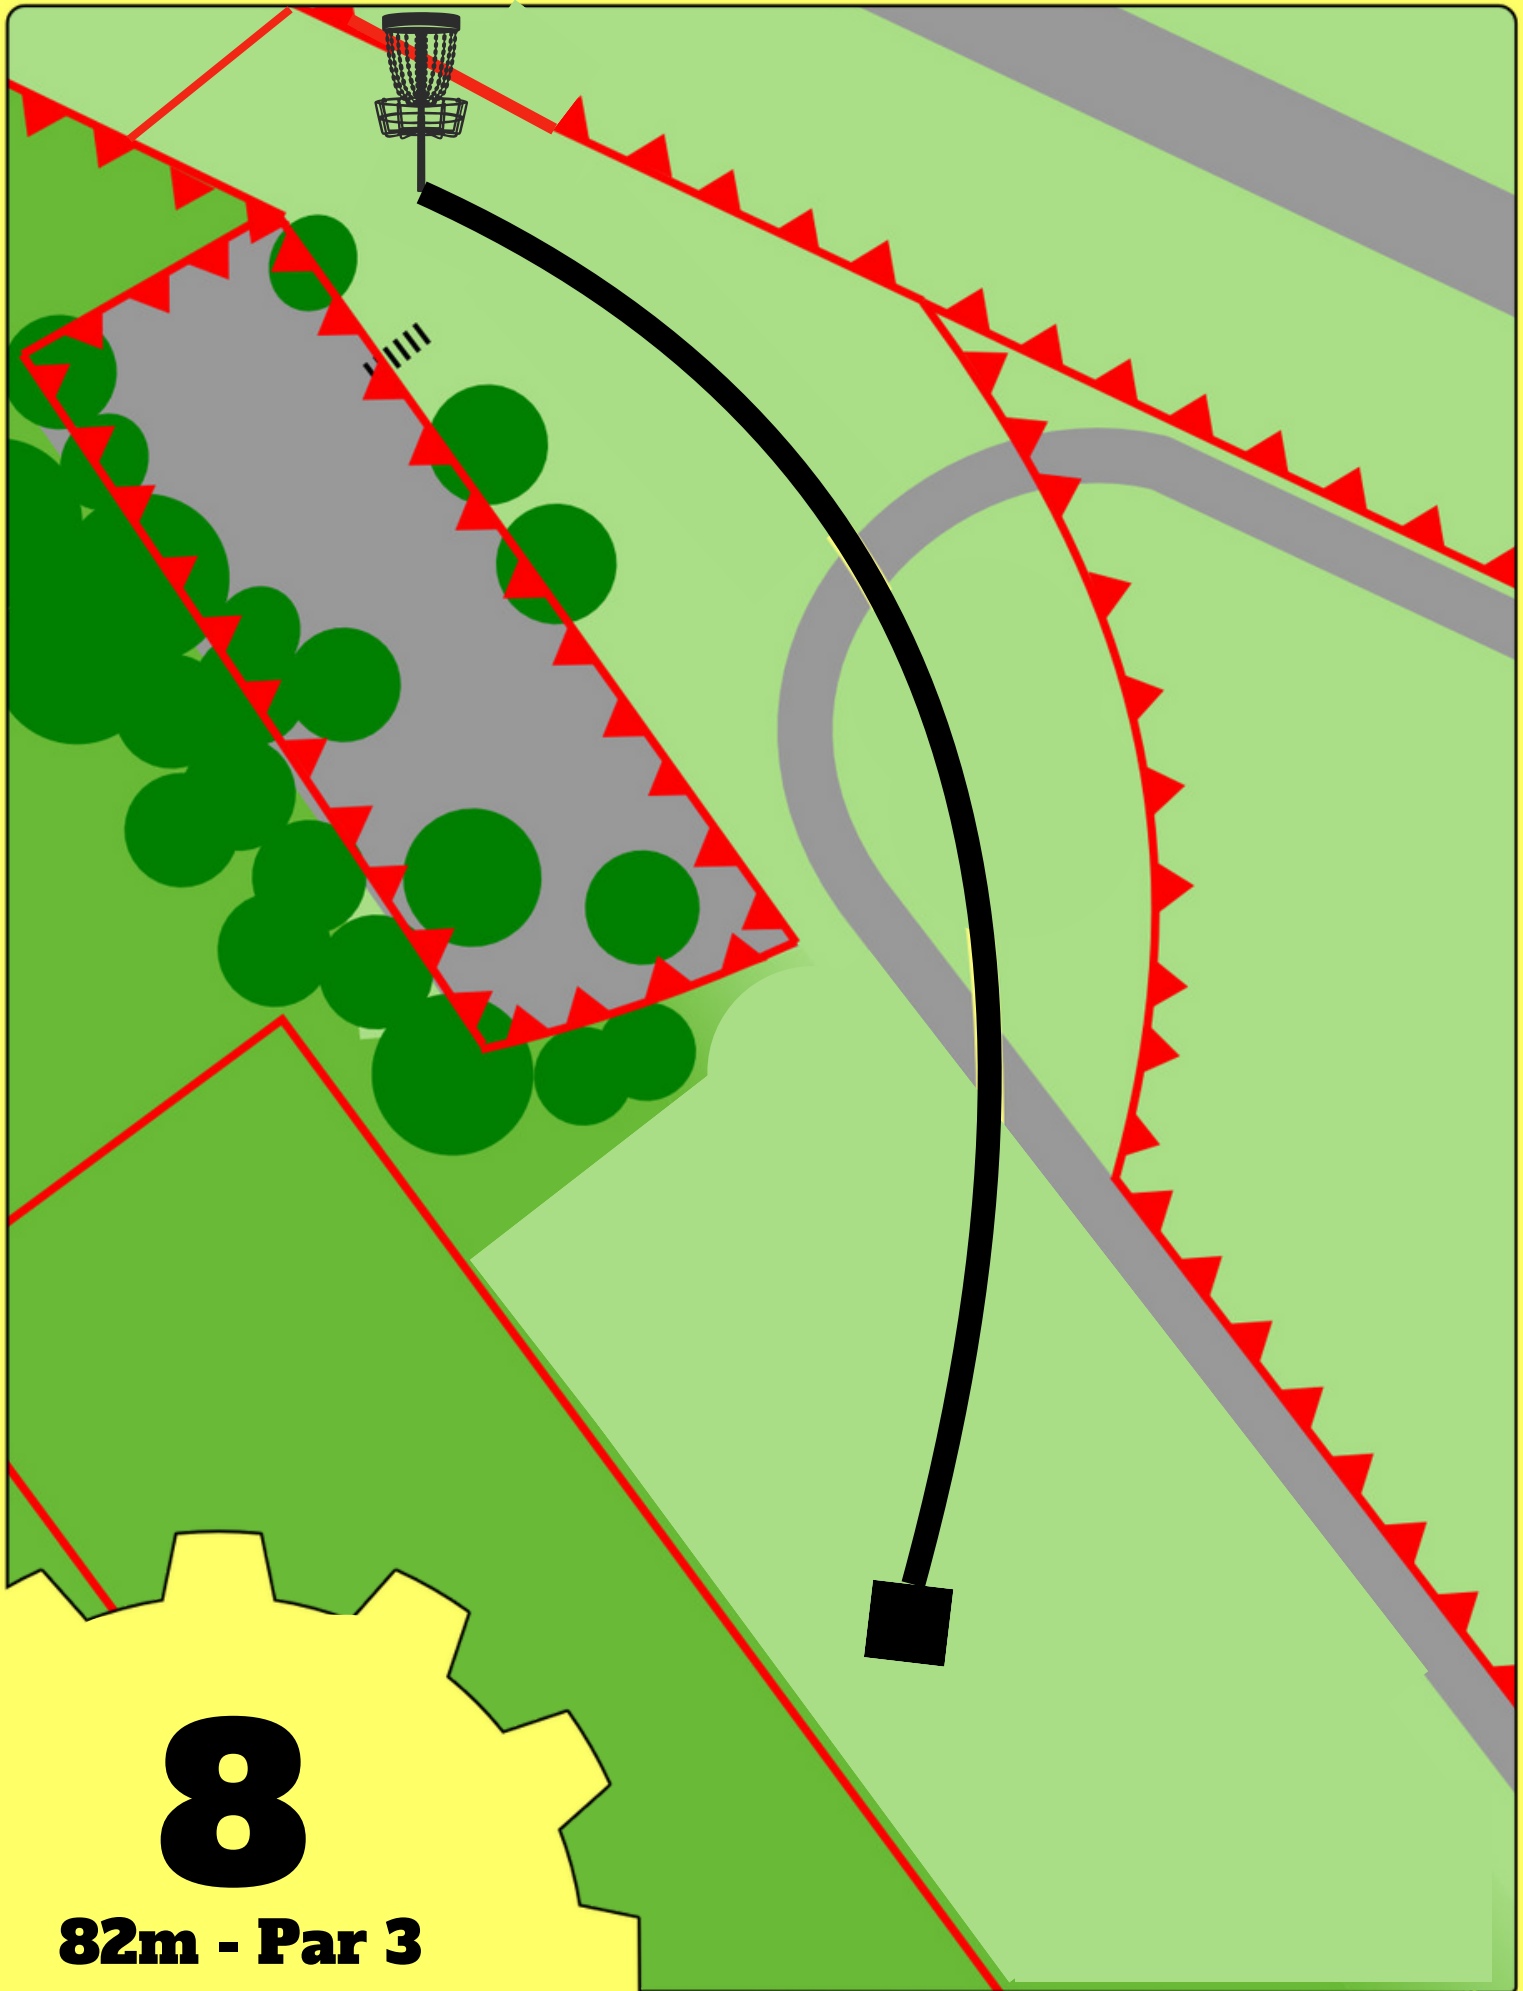

**OB umgibt die ganze Bahn**

5

139m - Par 4

*Smith Discs*  
DISC GOLF STORE  
Dein Spezialist wenn's um Disc Golf geht

**Mandobaum muss rechts umspielt werden, Mando verfehlt=DZ**

**6**

**98m - Par 3**

*Smith Discs*  
DISC GOLF STORE  
Dein Spezialist wenn's um Disc Golf geht

**Doppelinsel, jeder OB-Wurf vom Tee geht zur DZ, sonst normale OB-Regel**

**OB**

**7**

**80m - Par 3**

*Smith Discs*  
**DISC GOLF STORE**  
Dein Spezialist wenn's um Disc Golf geht

**OB rechts und links hinter dem  
Zaun**

**OB ist die komplette rechte Seite  
und links die Bodendecker**