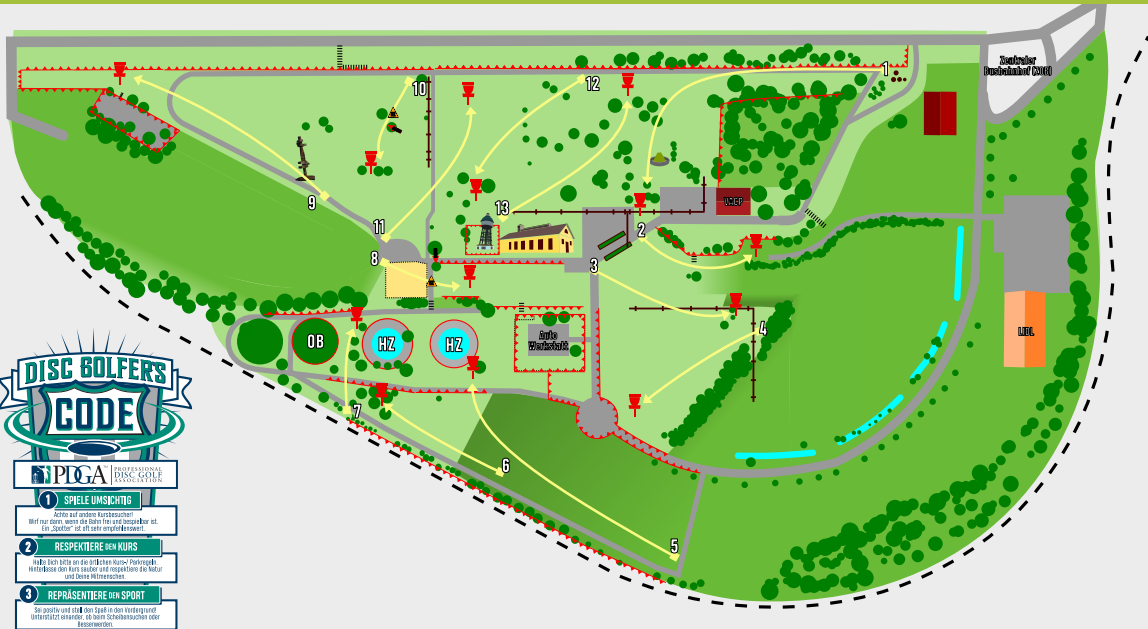

SEASON OPENING

PIGA | PROFESSIONAL DISC GOLF LEAGUE

1 SPIELE UMNICHTIG

2 RESPEKTIERE DEN KURS

3 REPRÄSENTIERE DEN SPORT

BAHN	1	2	3	4	5	6	7	8	9	10	11	12	13	Par
LÄNGE	170	74	78	85	188	81	57	77	173	63	97	100	105	★
PAR	4	3	3	3	4	3	3	3	4	3	3	3	3	42

Birdie
Shop

Sparkasse
Hildesheim Goslar Peine

FROLF
Der Fachverein für Disc Golf