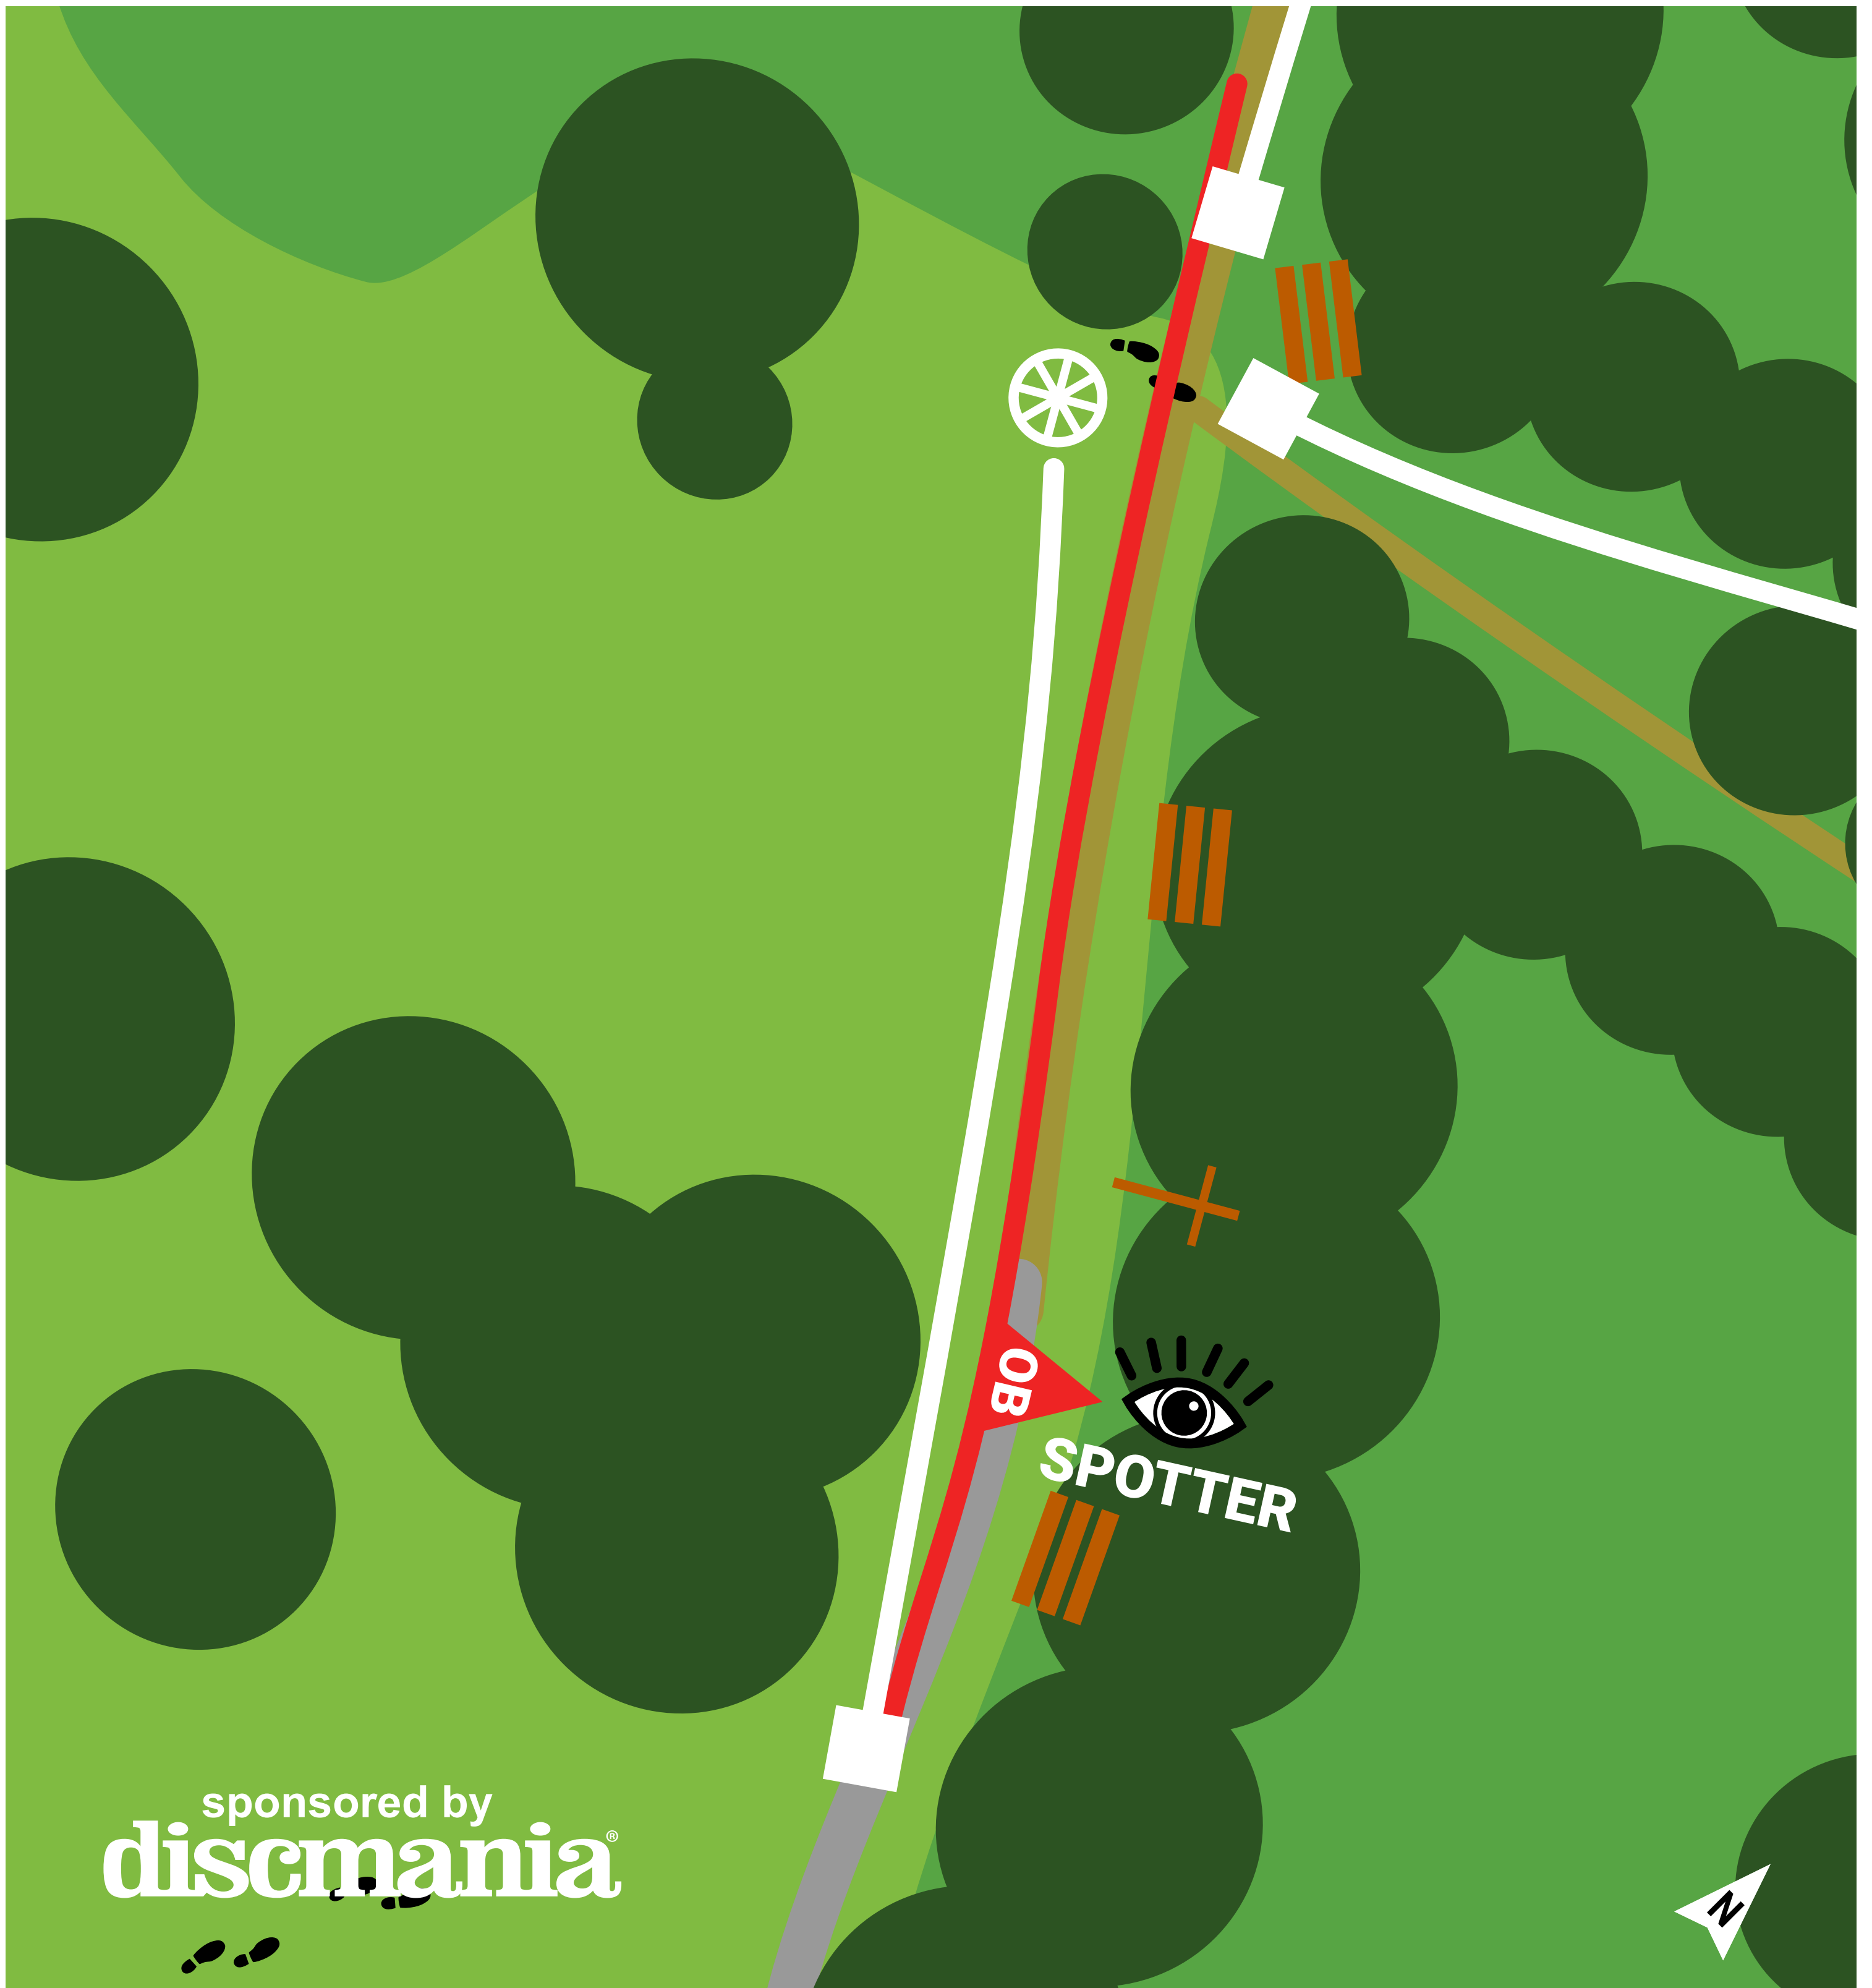

Disc-Golf Parcours

Bitte nehmt Rücksicht auf Fußgänger und versichert Euch vor jedem Wurf dass für niemanden Gefahr besteht.

#13

Par 3
70m
0m

- OB beachten: Weg und rechts davon
- Stellt sicher dass niemand auf dem Weg oder den Bänken gefährdet wird