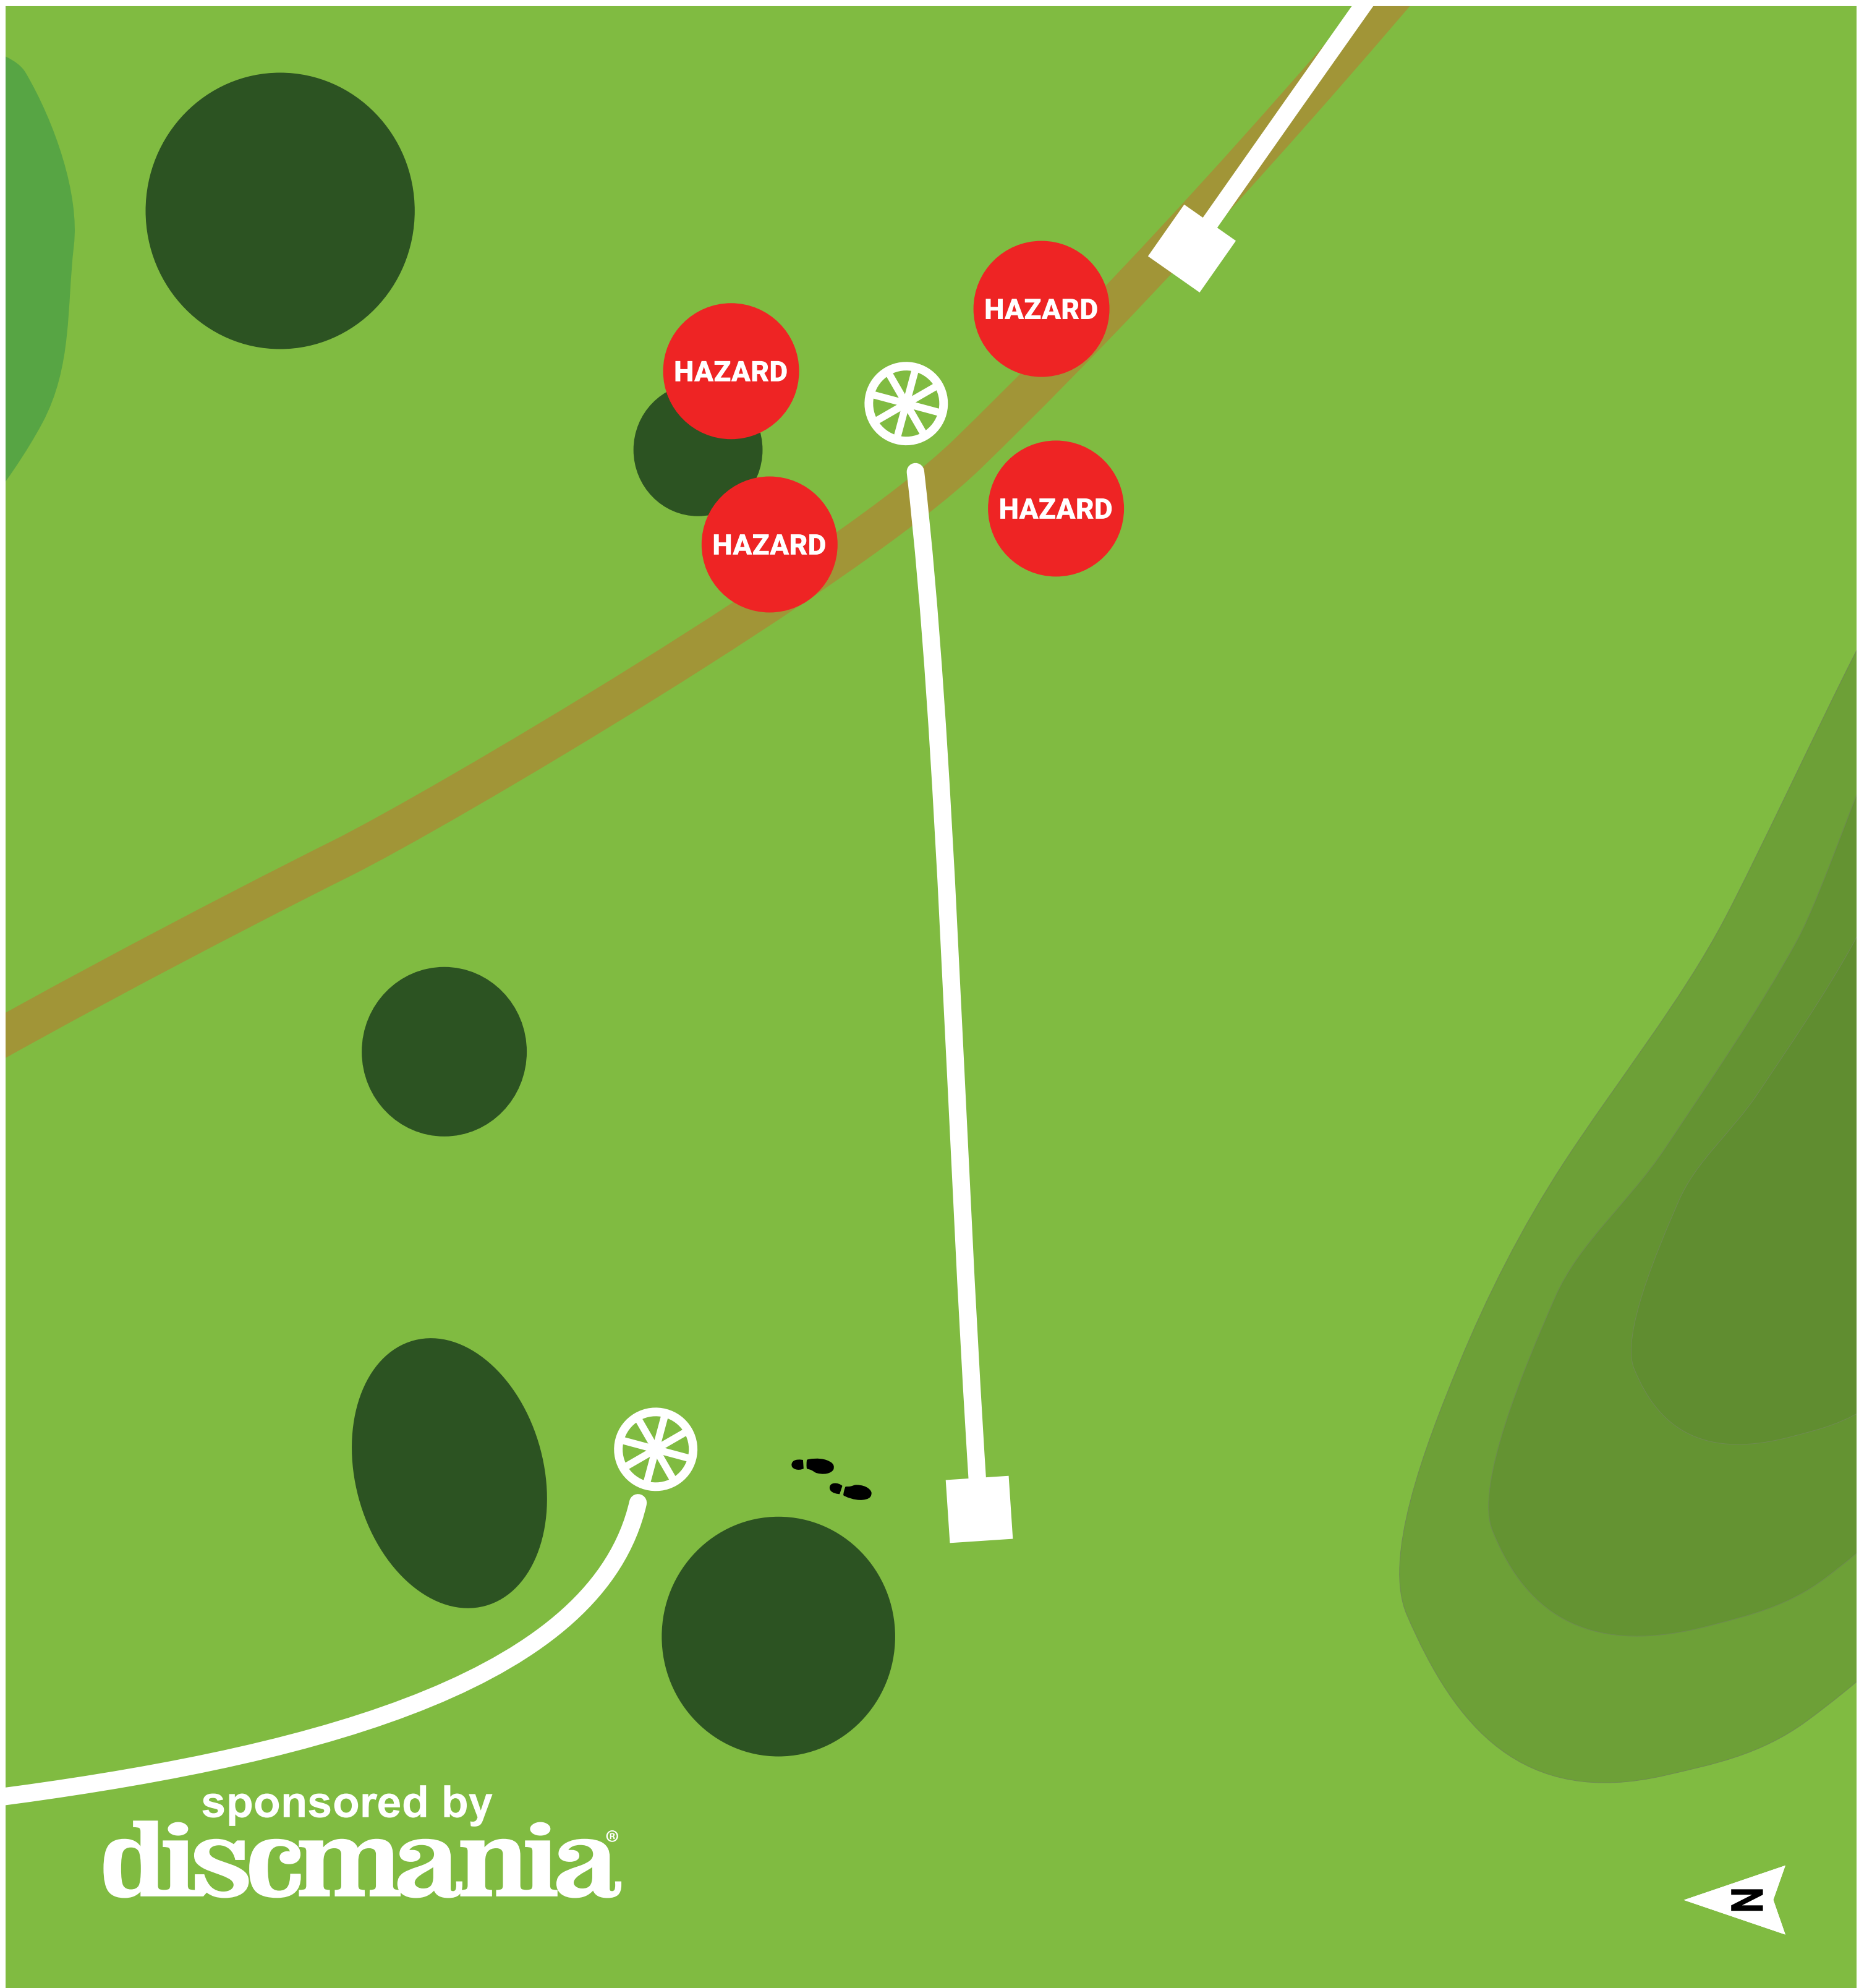

Disc-Golf Parcours

Bitte nehmt Rücksicht auf Fußgänger und versichert Euch vor jedem Wurf dass für niemanden Gefahr besteht.

sponsored by
discmania

#7

Par 3
90m
+2m

◆ Hazard beachten