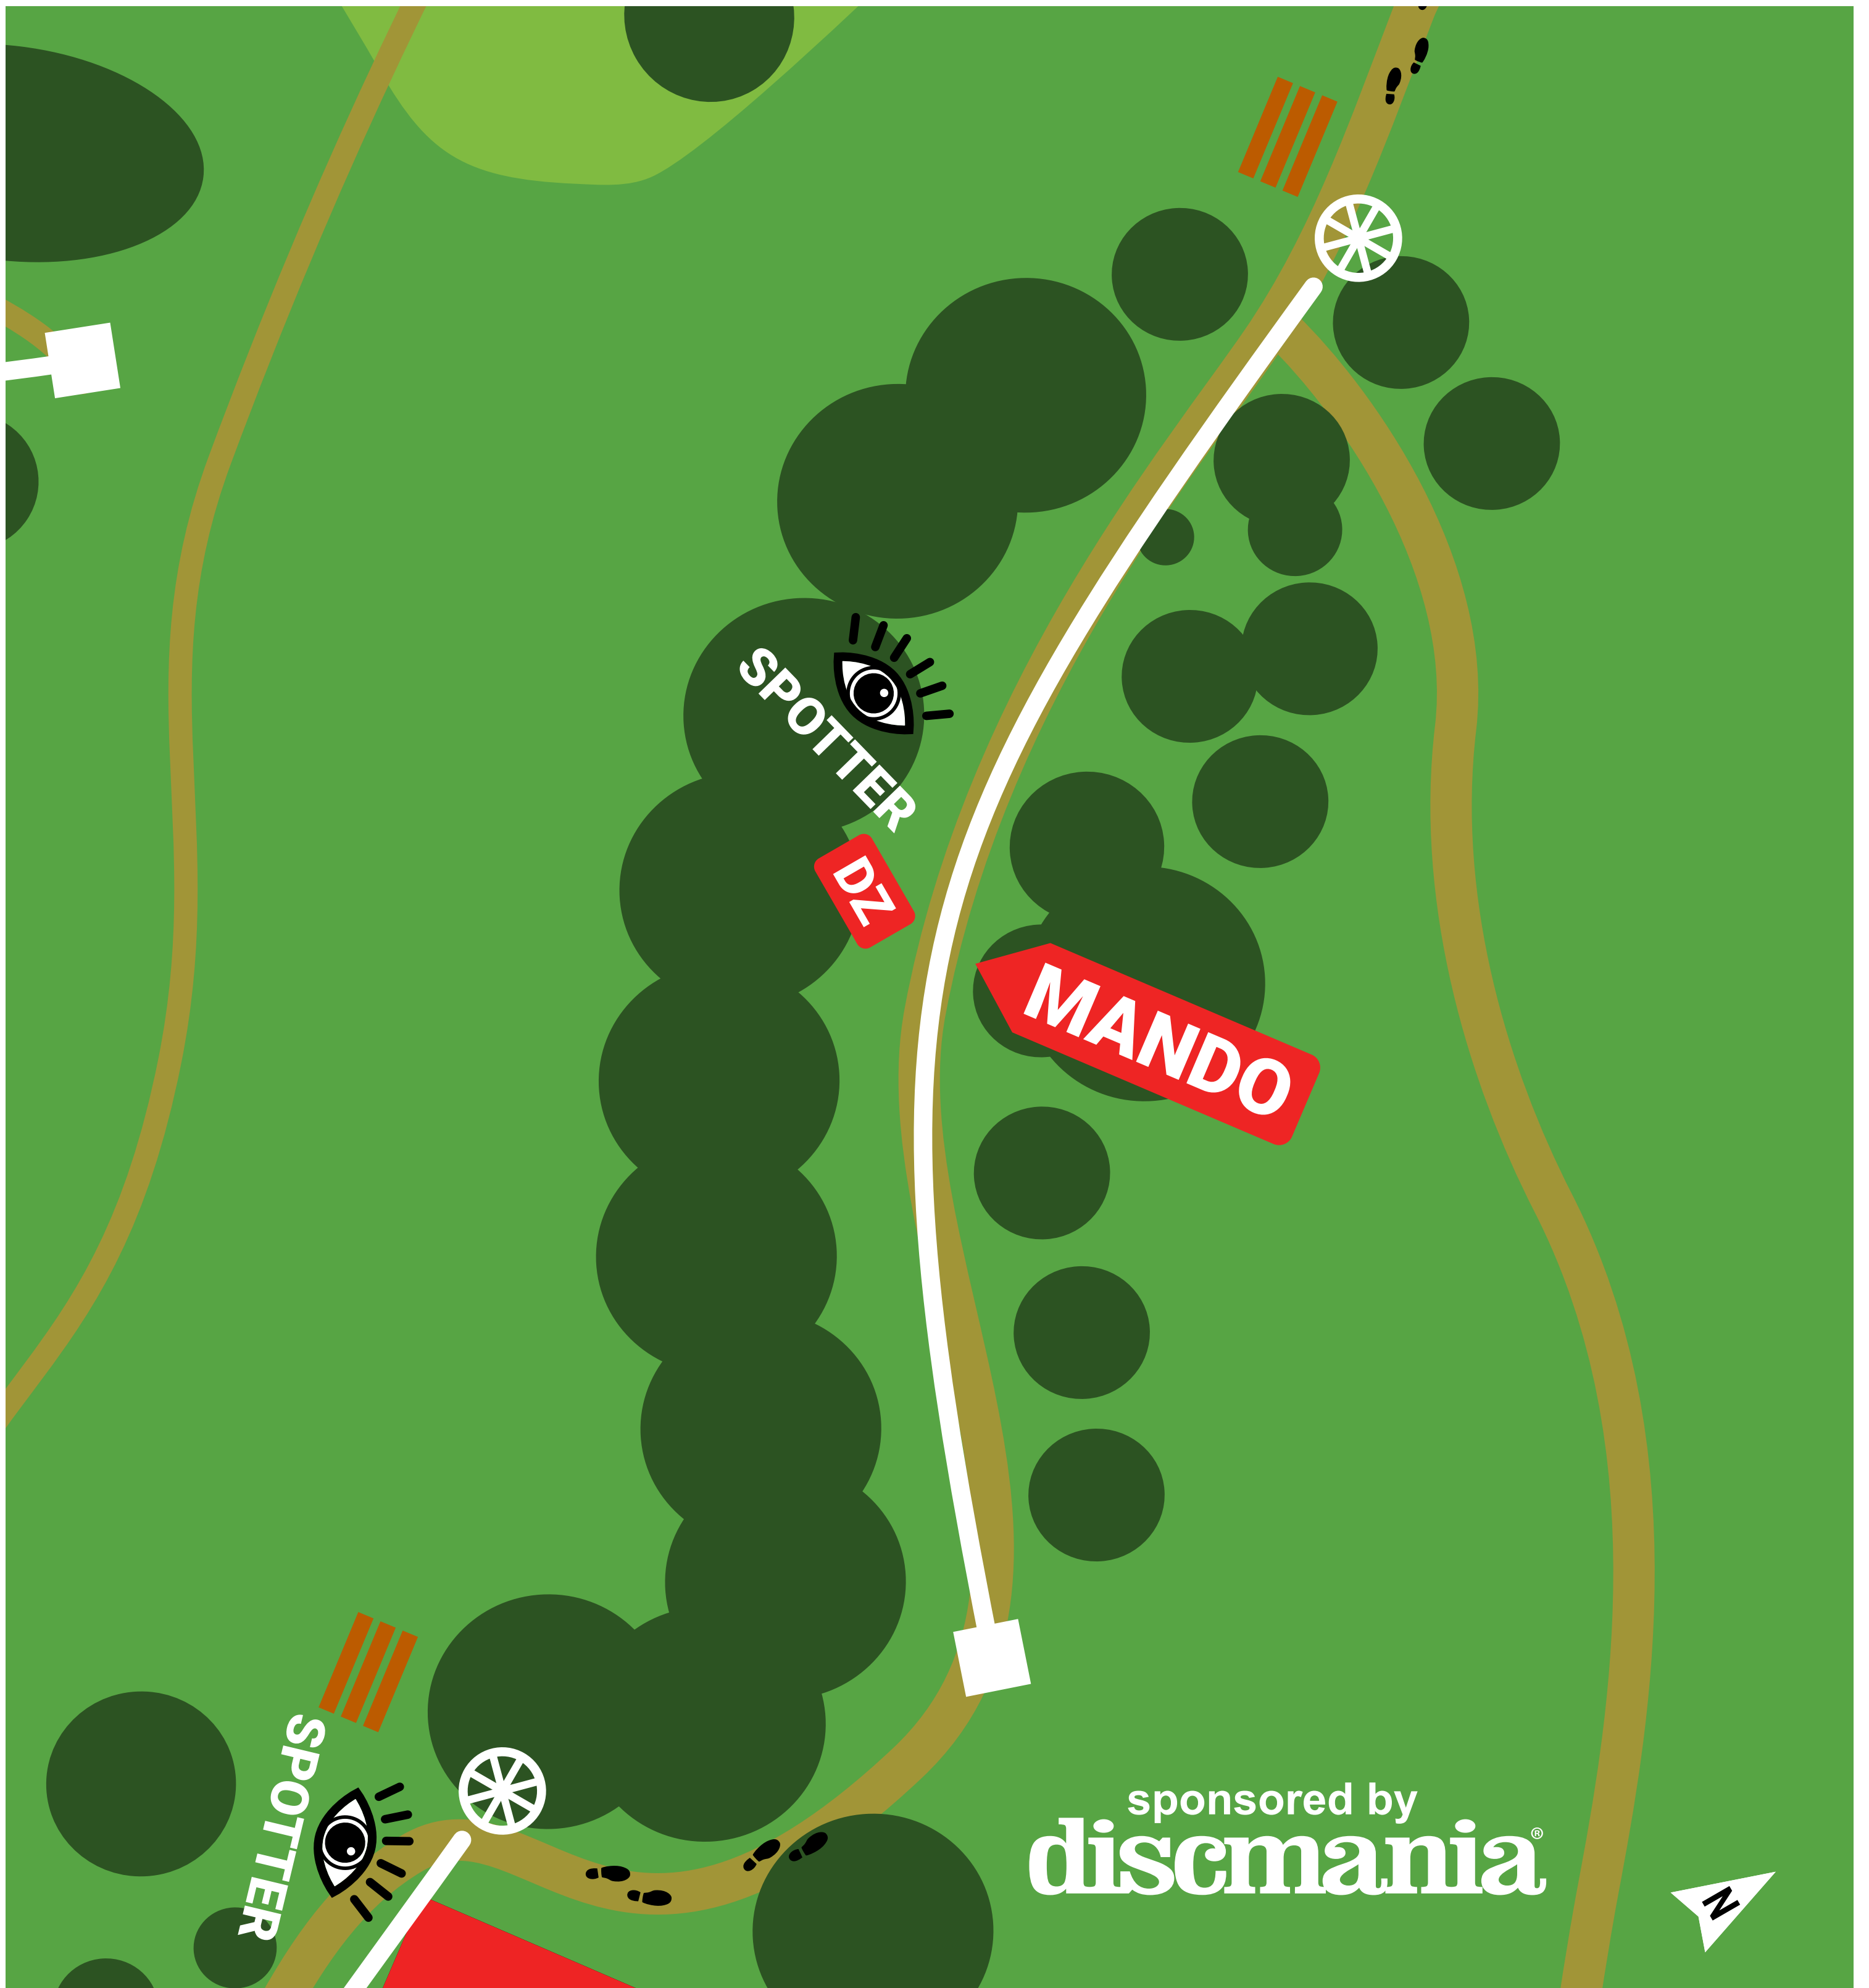

Disc-Golf Parcours

Bitte nehmt Rücksicht auf Fußgänger und versichert Euch vor jedem Wurf dass für niemanden Gefahr besteht.

#18

Par 4
120m
0m

◆ Mando links beachten