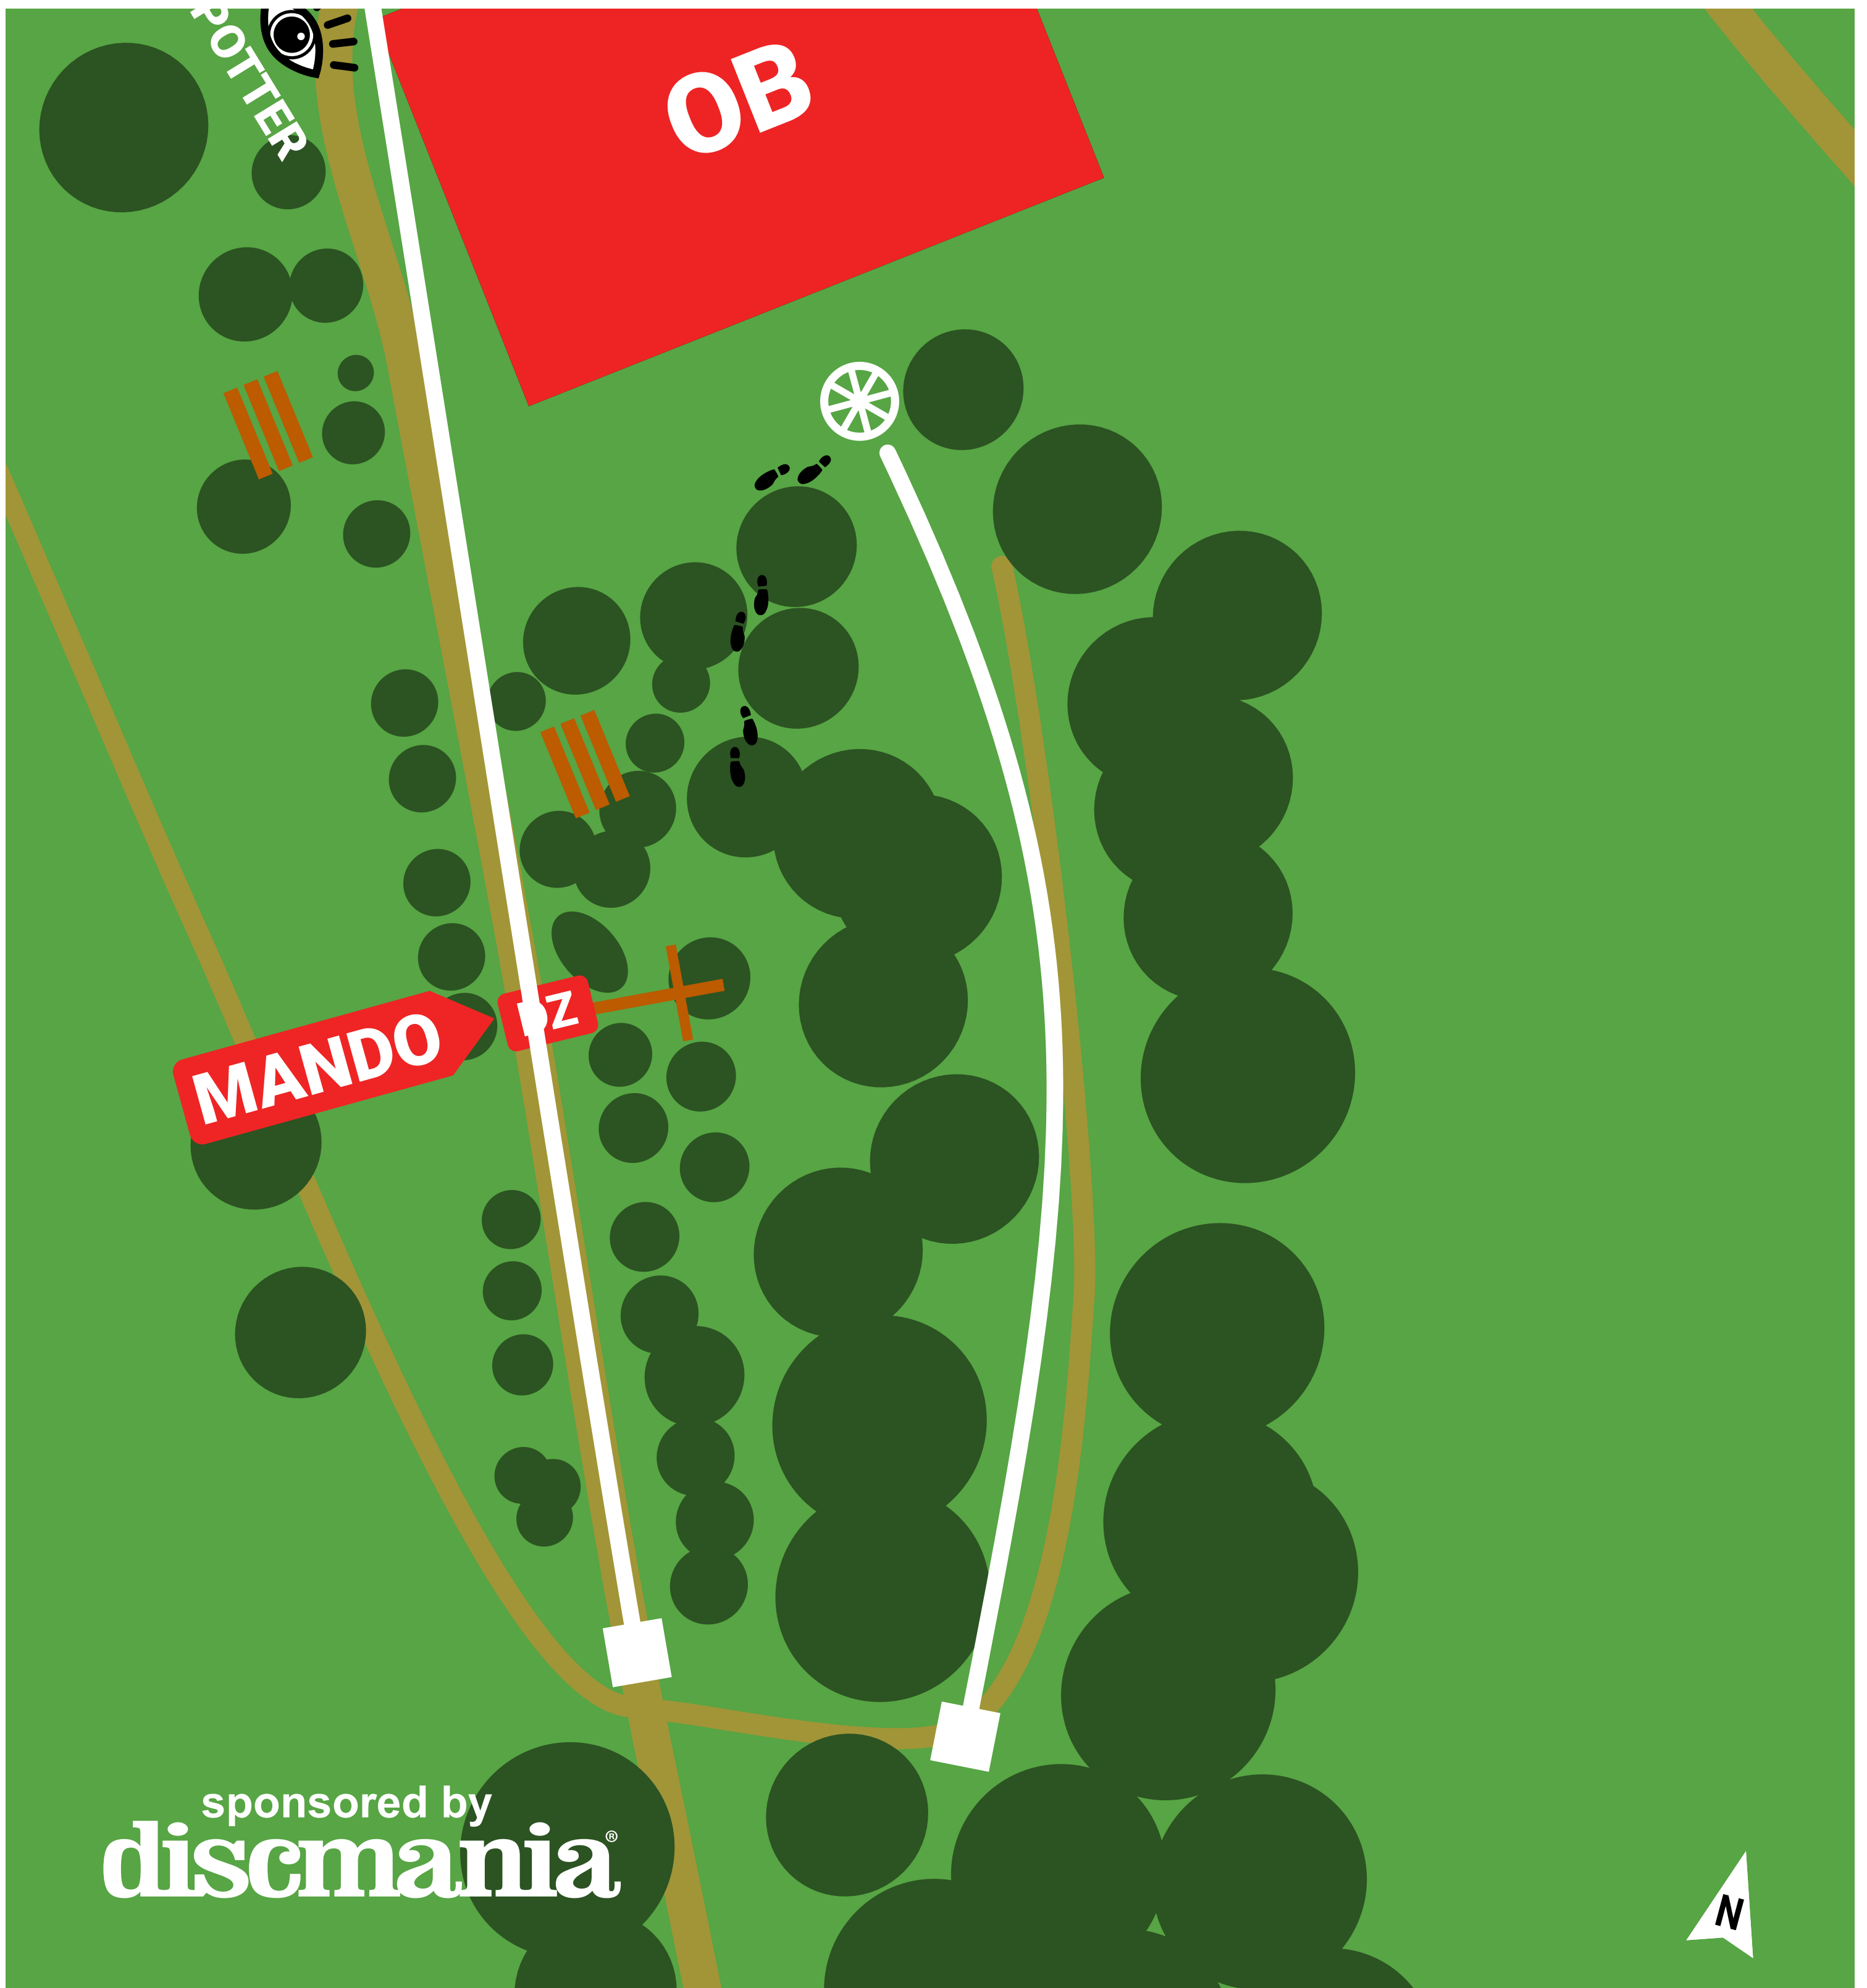

#16

Par 3
85m
-1m

◆ OB beachten

Disc-Golf Parcours

Bitte nehmt Rücksicht auf Fußgänger und versichert Euch vor jedem Wurf dass für niemanden Gefahr besteht.

sponsored by
discmania[®]

#17

Par 4
125m
0m