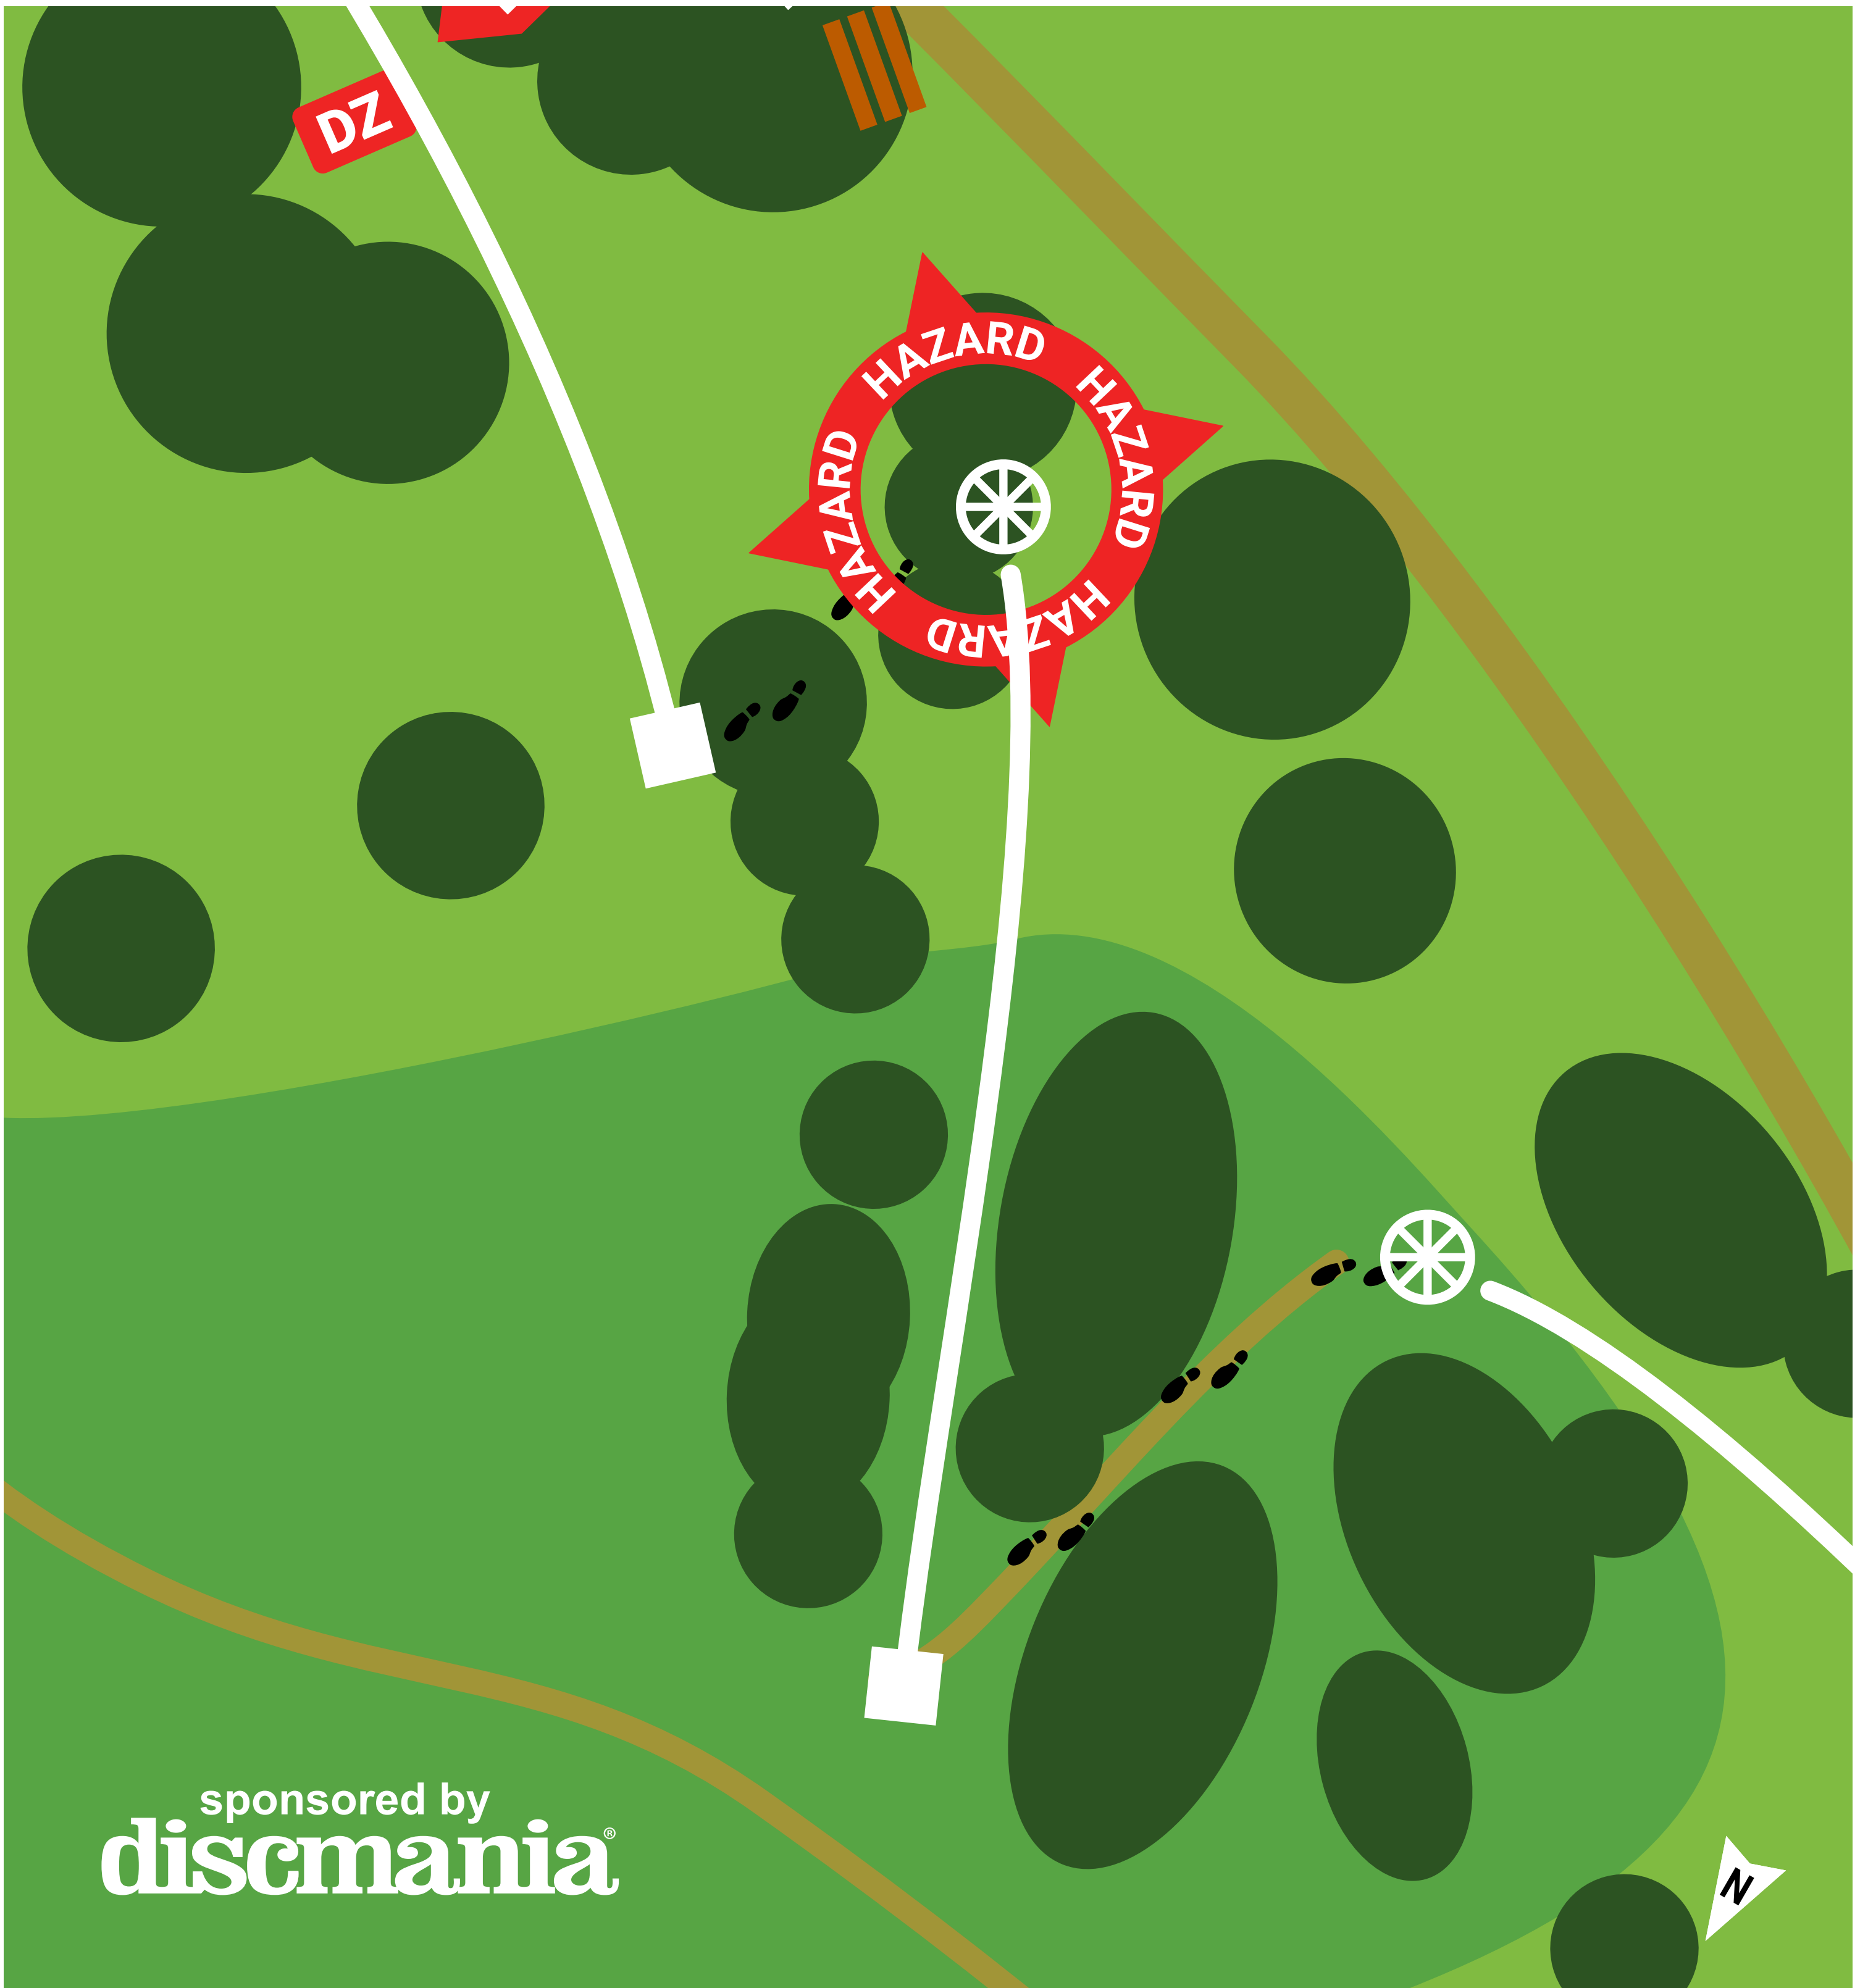

Disc-Golf Parcours

Bitte nehmt Rücksicht auf Fußgänger und versichert Euch vor jedem Wurf dass für niemanden Gefahr besteht.

sponsored by
discmania®

#3

Par 3
60m
-10m