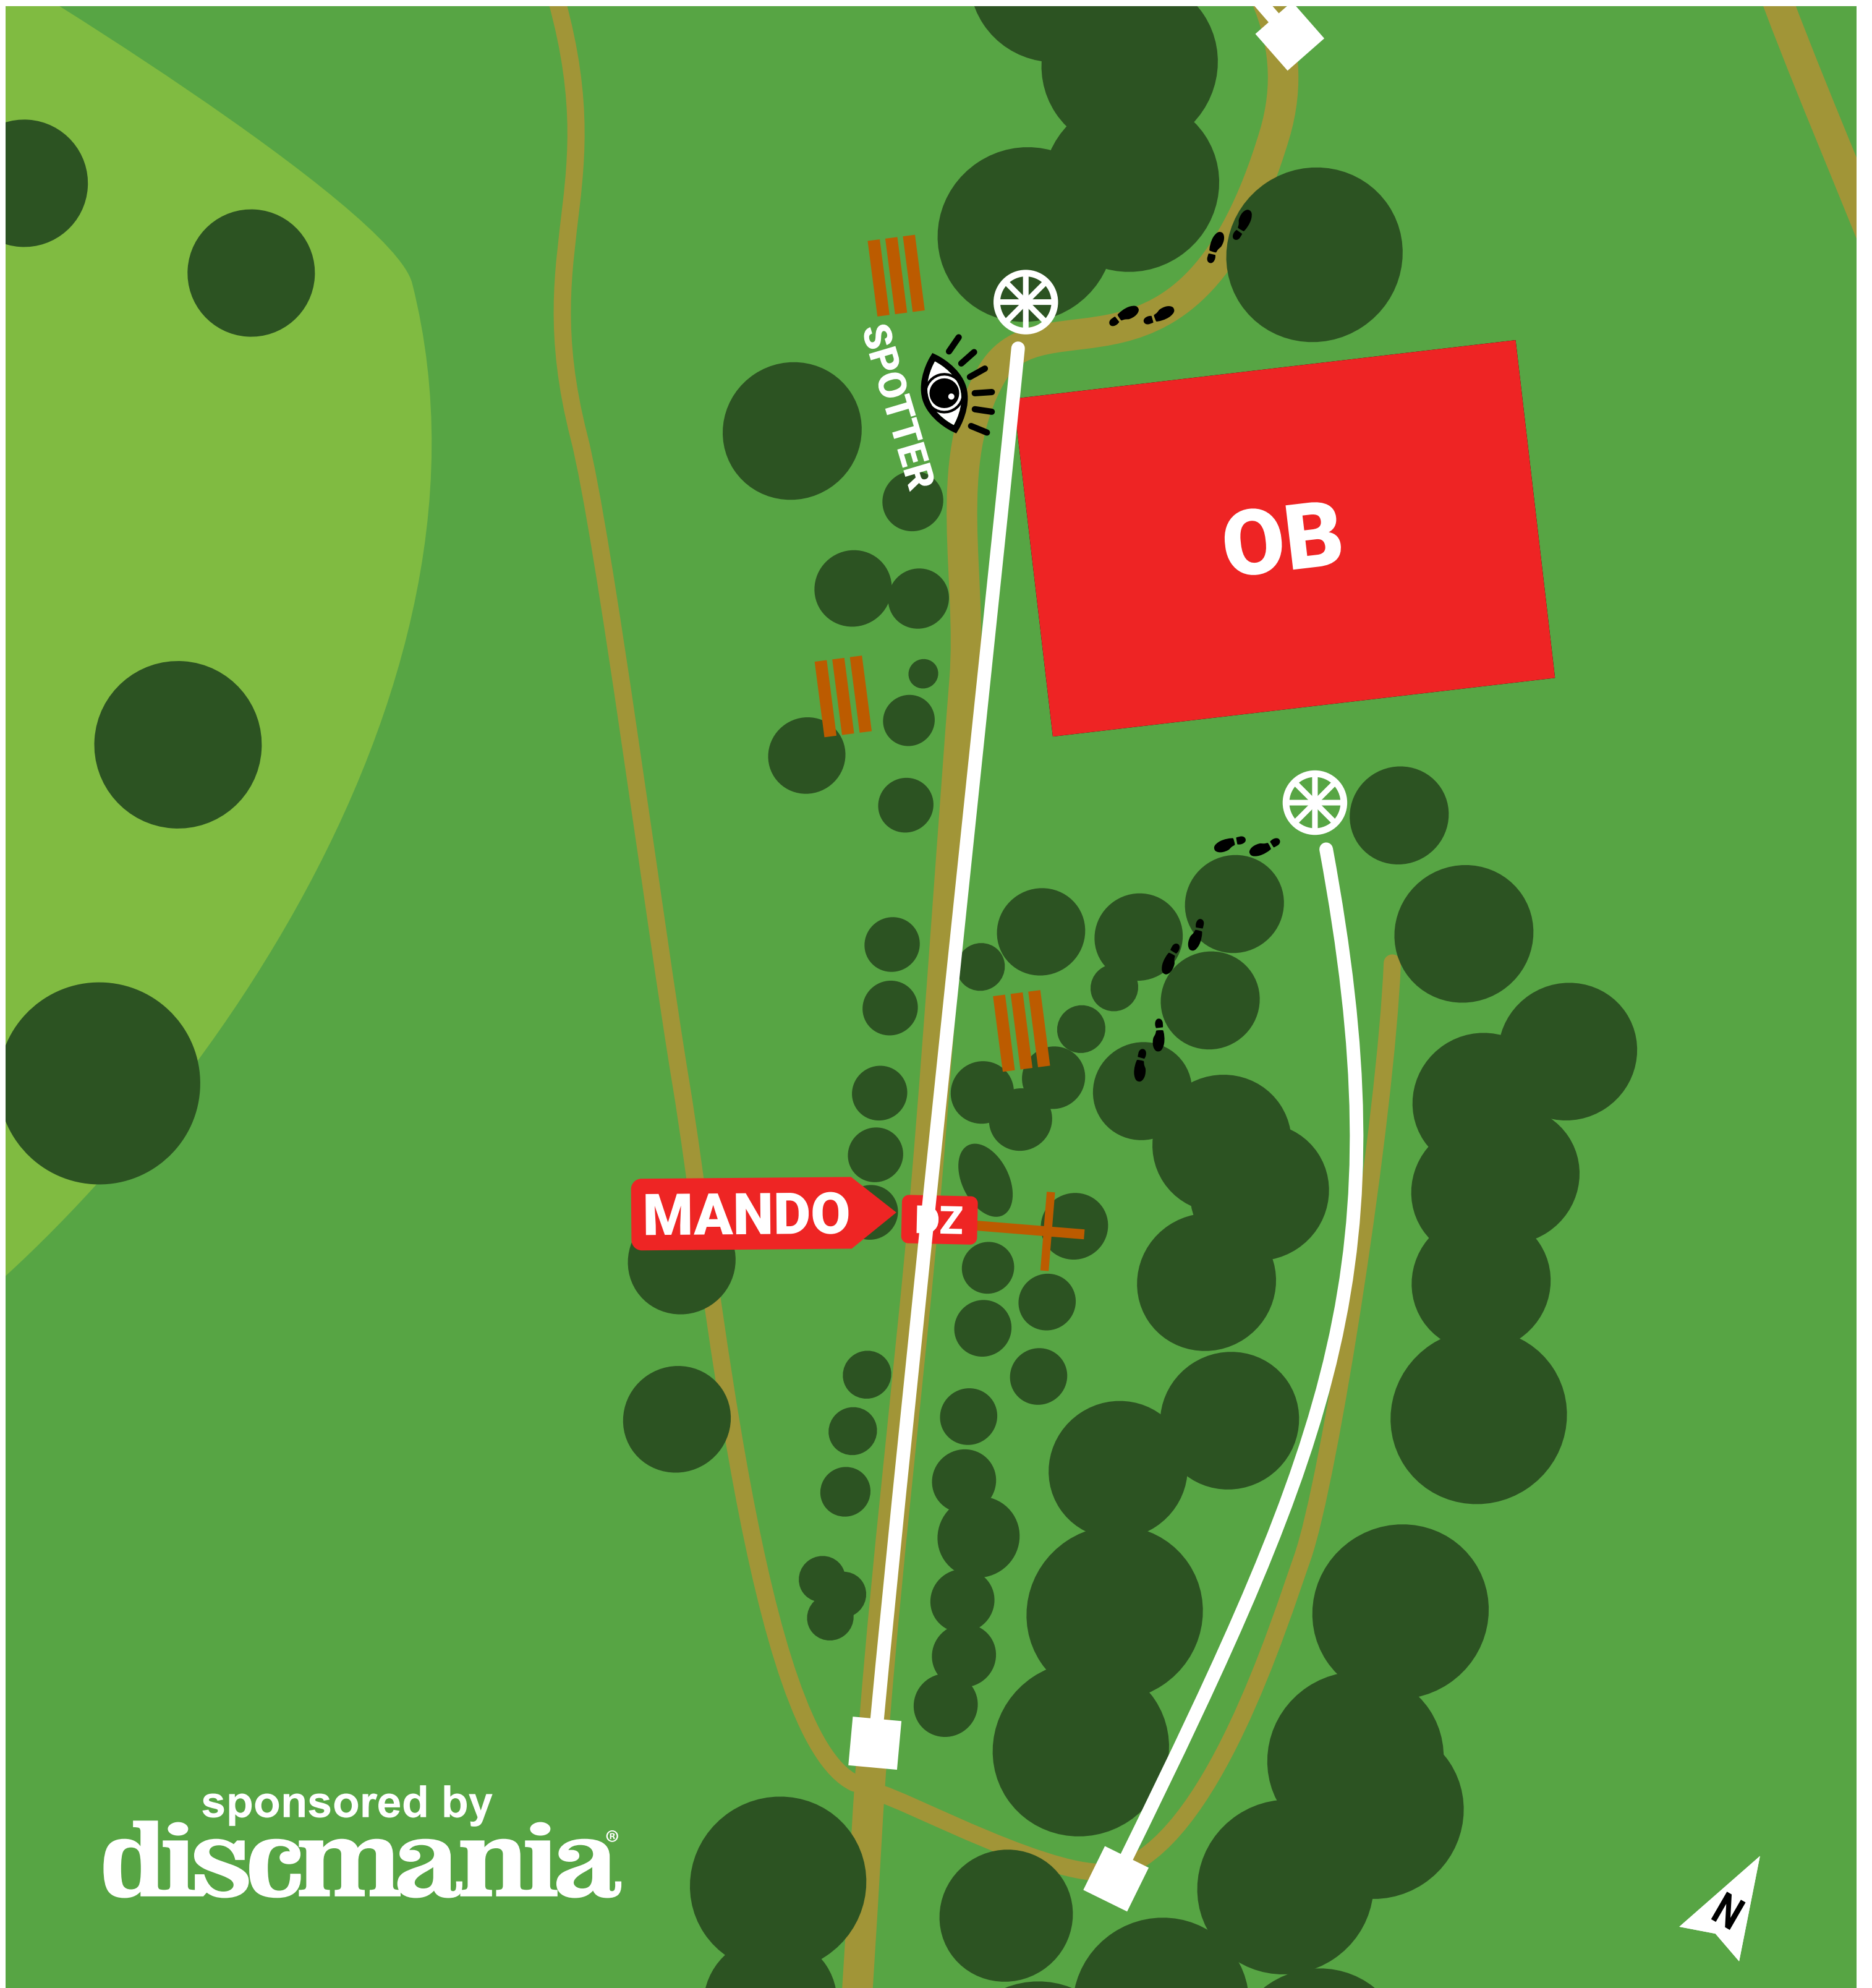

#16

Par 3
85m
-1m

◆ OB beachten

Disc-Golf Parcours

Bitte nehmt Rücksicht auf Fußgänger und versichert Euch vor jedem Wurf dass für niemanden Gefahr besteht.

sponsored by
discmania[®]

#17

Par 4
125m
0m