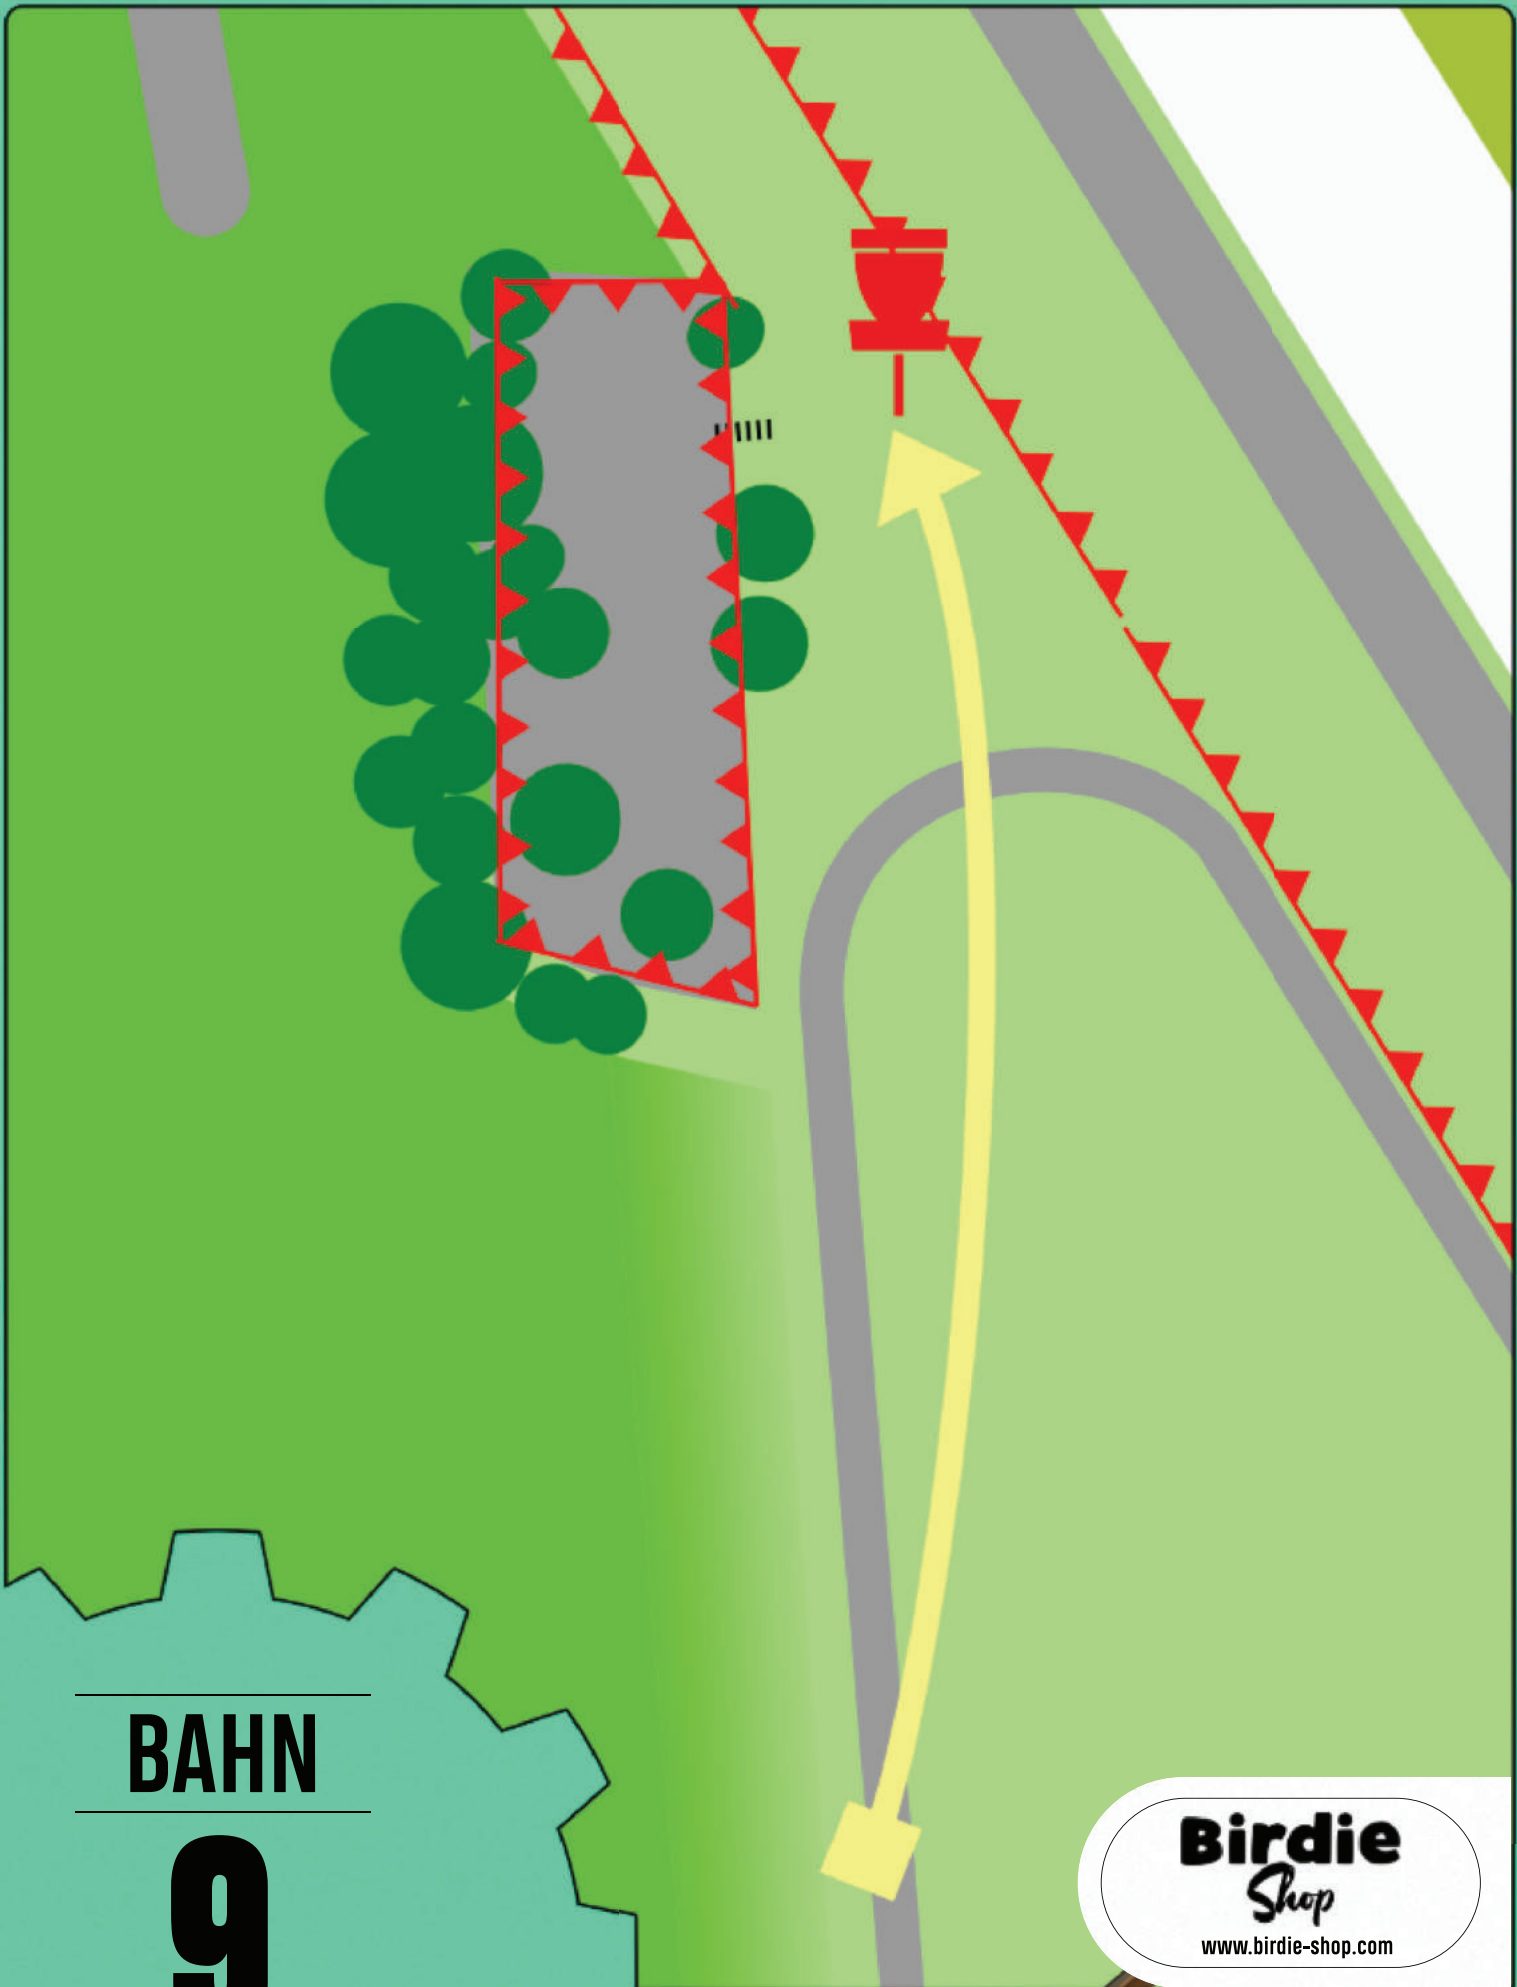

BAHN

1

170m - Par 4

Birdie
Shop
www.birdie-shop.com

Hang rechts OB. Bodendecker links OB.

A diagram of a golf hole layout. A red rectangular box labeled 'VACP' is positioned on the left side of a grey path. A red line with triangular markers starts from the left edge, passes through the 'VACP' box, and curves upwards and to the right towards a red cup icon. A yellow arrow starts from the bottom right and points towards the cup. A brown line with cross-ticks forms a rectangular shape on the left side of the path. Three vertical black lines are located to the right of the red line. The background is green with various tree and bush icons.

Asphalt hinter dem Korb ist OB!

BAHN

5

168m - Par 4

Birdie
Shop
www.birdie-shop.com

Asphalt recht ist OB bis zur Absperrung! Zaun links ist OB.
Wasserbecken ist Hazard!

HZ

OB

Birdie
Shop
www.birdie-shop.com

Erhöhung links ist OB. Abhang hinter dem Korb ist OB.
Becken Hazard.

BAHN

8

77m - Par 3

Birdie
Shop
www.birdie-shop.com

Mando rechts umspielen. Dropzone ist eingerichtet.
Weg links ist OB. Zaun rechts ist OB.

BAHN

9

173m - Par 4

Birdie
Shop

www.birdie-shop.com

Hang rechts ab Wegrand ist OB
Plateau und Bereich dahinter ist OB.

BAHN

10