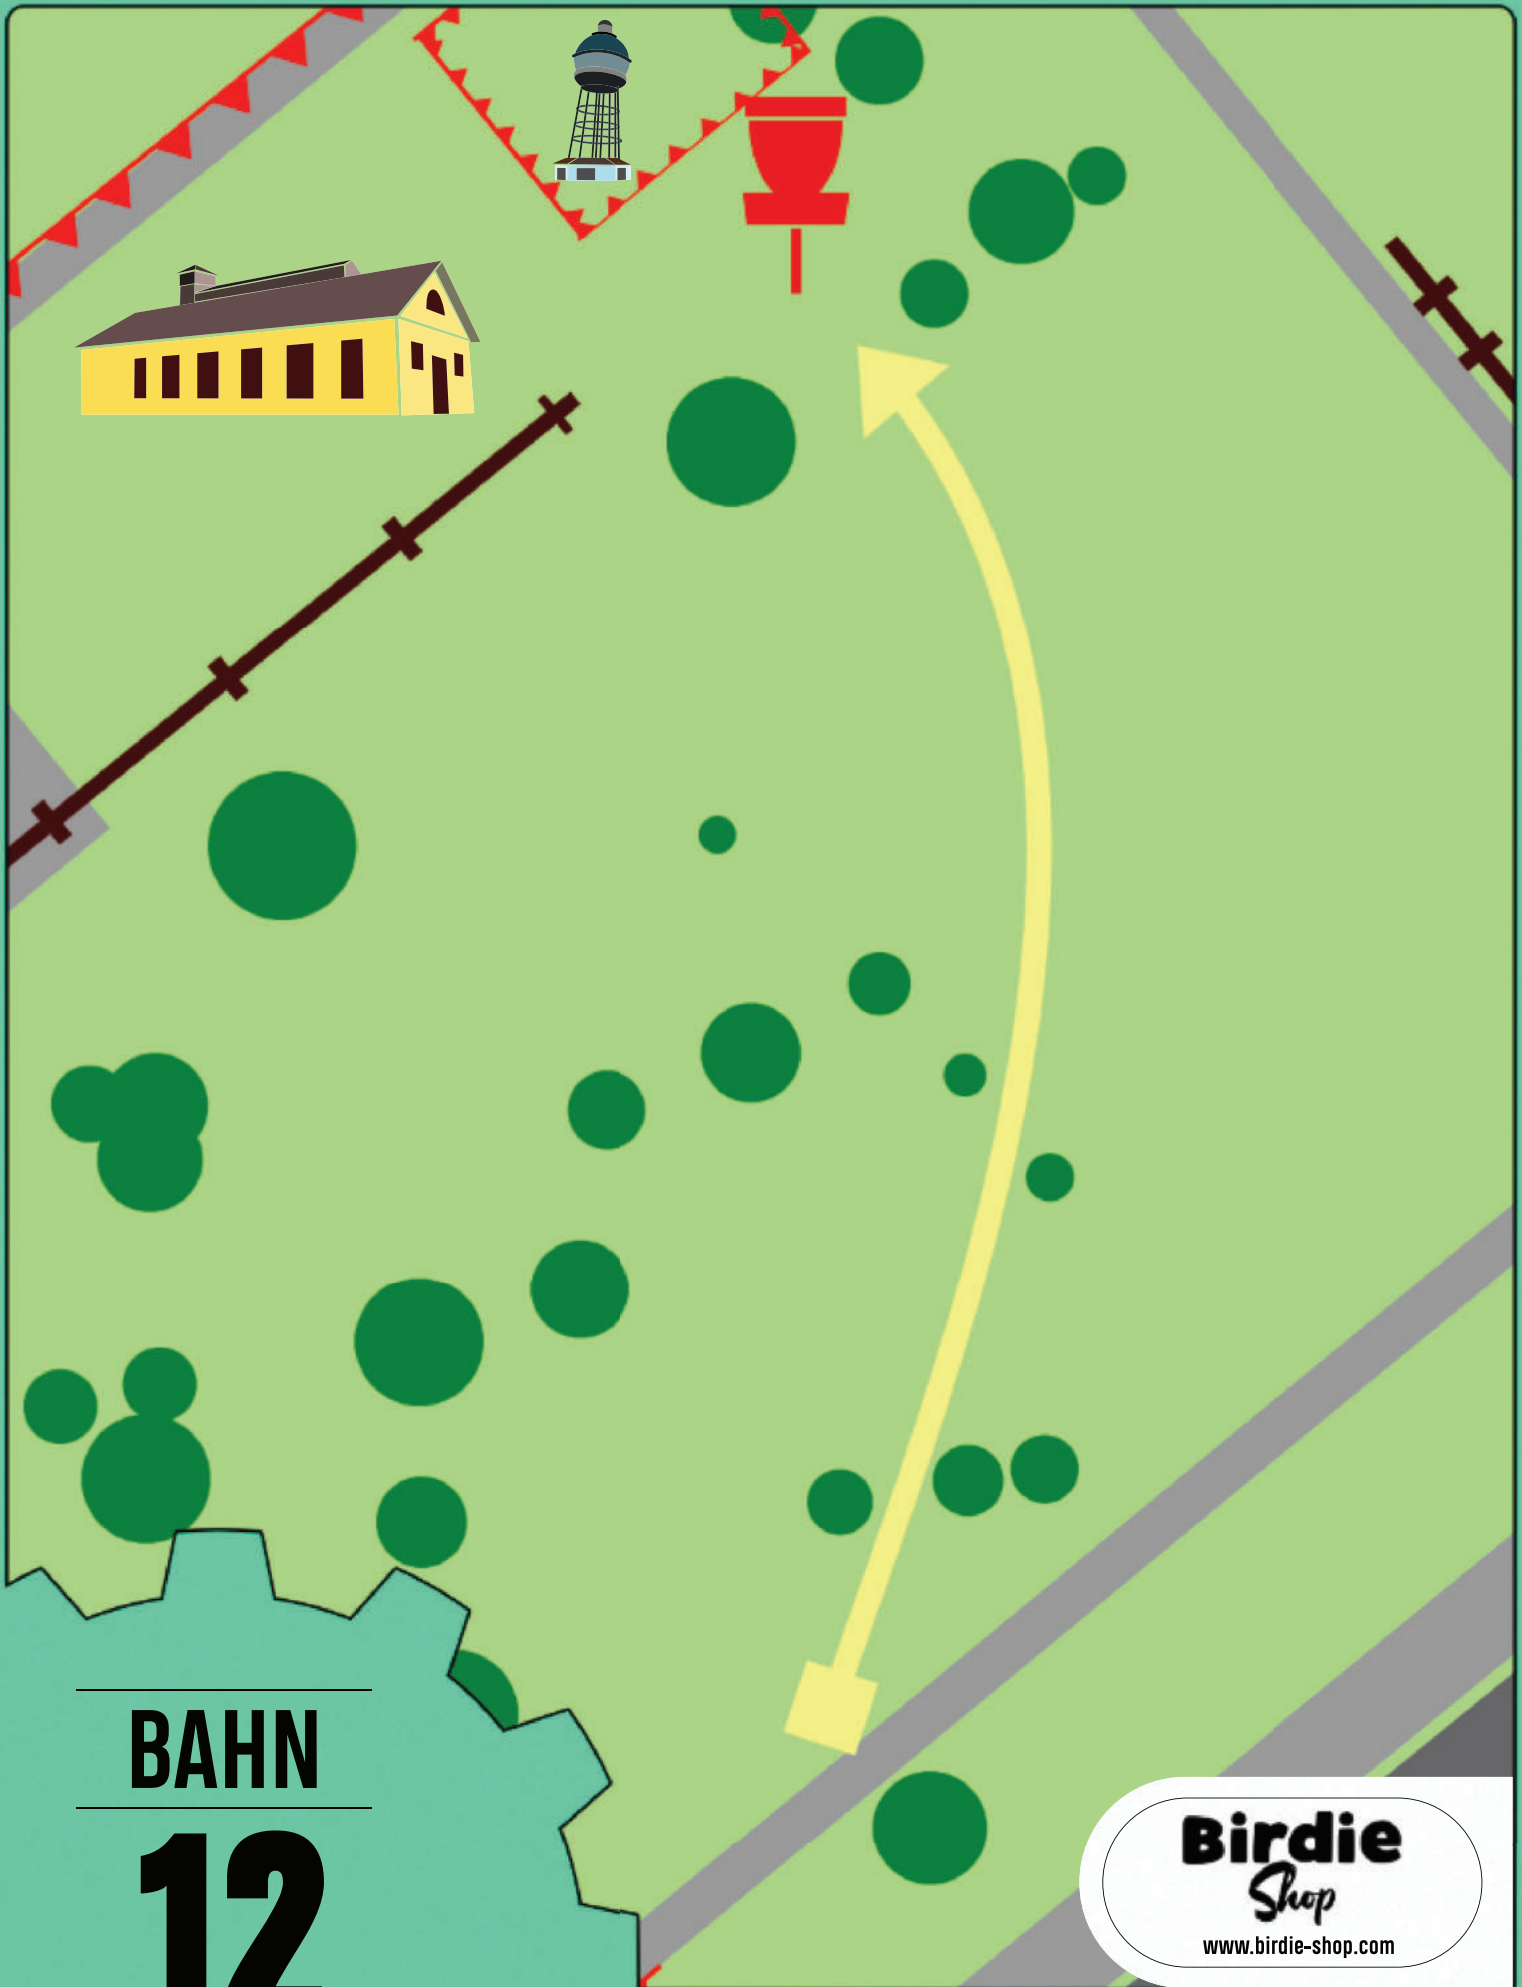

BAHN

1

170m - Par 4

Birdie
Shop
www.birdie-shop.com

Hang rechts OB. Bodendecker links OB.

A diagram of a golf hole layout. A red rectangular box labeled 'VACP' is positioned on the left side of a grey path. A red line with triangular markers starts from the left edge, passes through the 'VACP' box, and curves upwards and to the right towards a red cup icon. A yellow arrow starts from the bottom right and points towards the cup. A brown line with cross-ticks forms a rectangular shape on the left side of the path. Three vertical black lines are located to the right of the red line. The background is green with various tree and bush icons.

Asphalt hinter dem Korb ist OB!

BAHN

5

168m - Par 4

Birdie
Shop
www.birdie-shop.com

Asphalt recht ist OB bis zur Absperrung! Zaun links ist OB.
Wasserbecken ist Hazard!

HZ

OB

63m - Par 3

Birdie
Shop
www.birdie-shop.com

Mando rechts umspielen. Dropzone ist eingerichtet.

BAHN

11

97m - Par 3

Birdie
Shop
www.birdie-shop.com

Hang hinter dem Korb ist OB ab Wegrand.

BAHN

12

100m - Par 3

Birdie
Shop

www.birdie-shop.com

Der eingezäunte Bereich um den Wasserturm ist OB.

BAHN

13