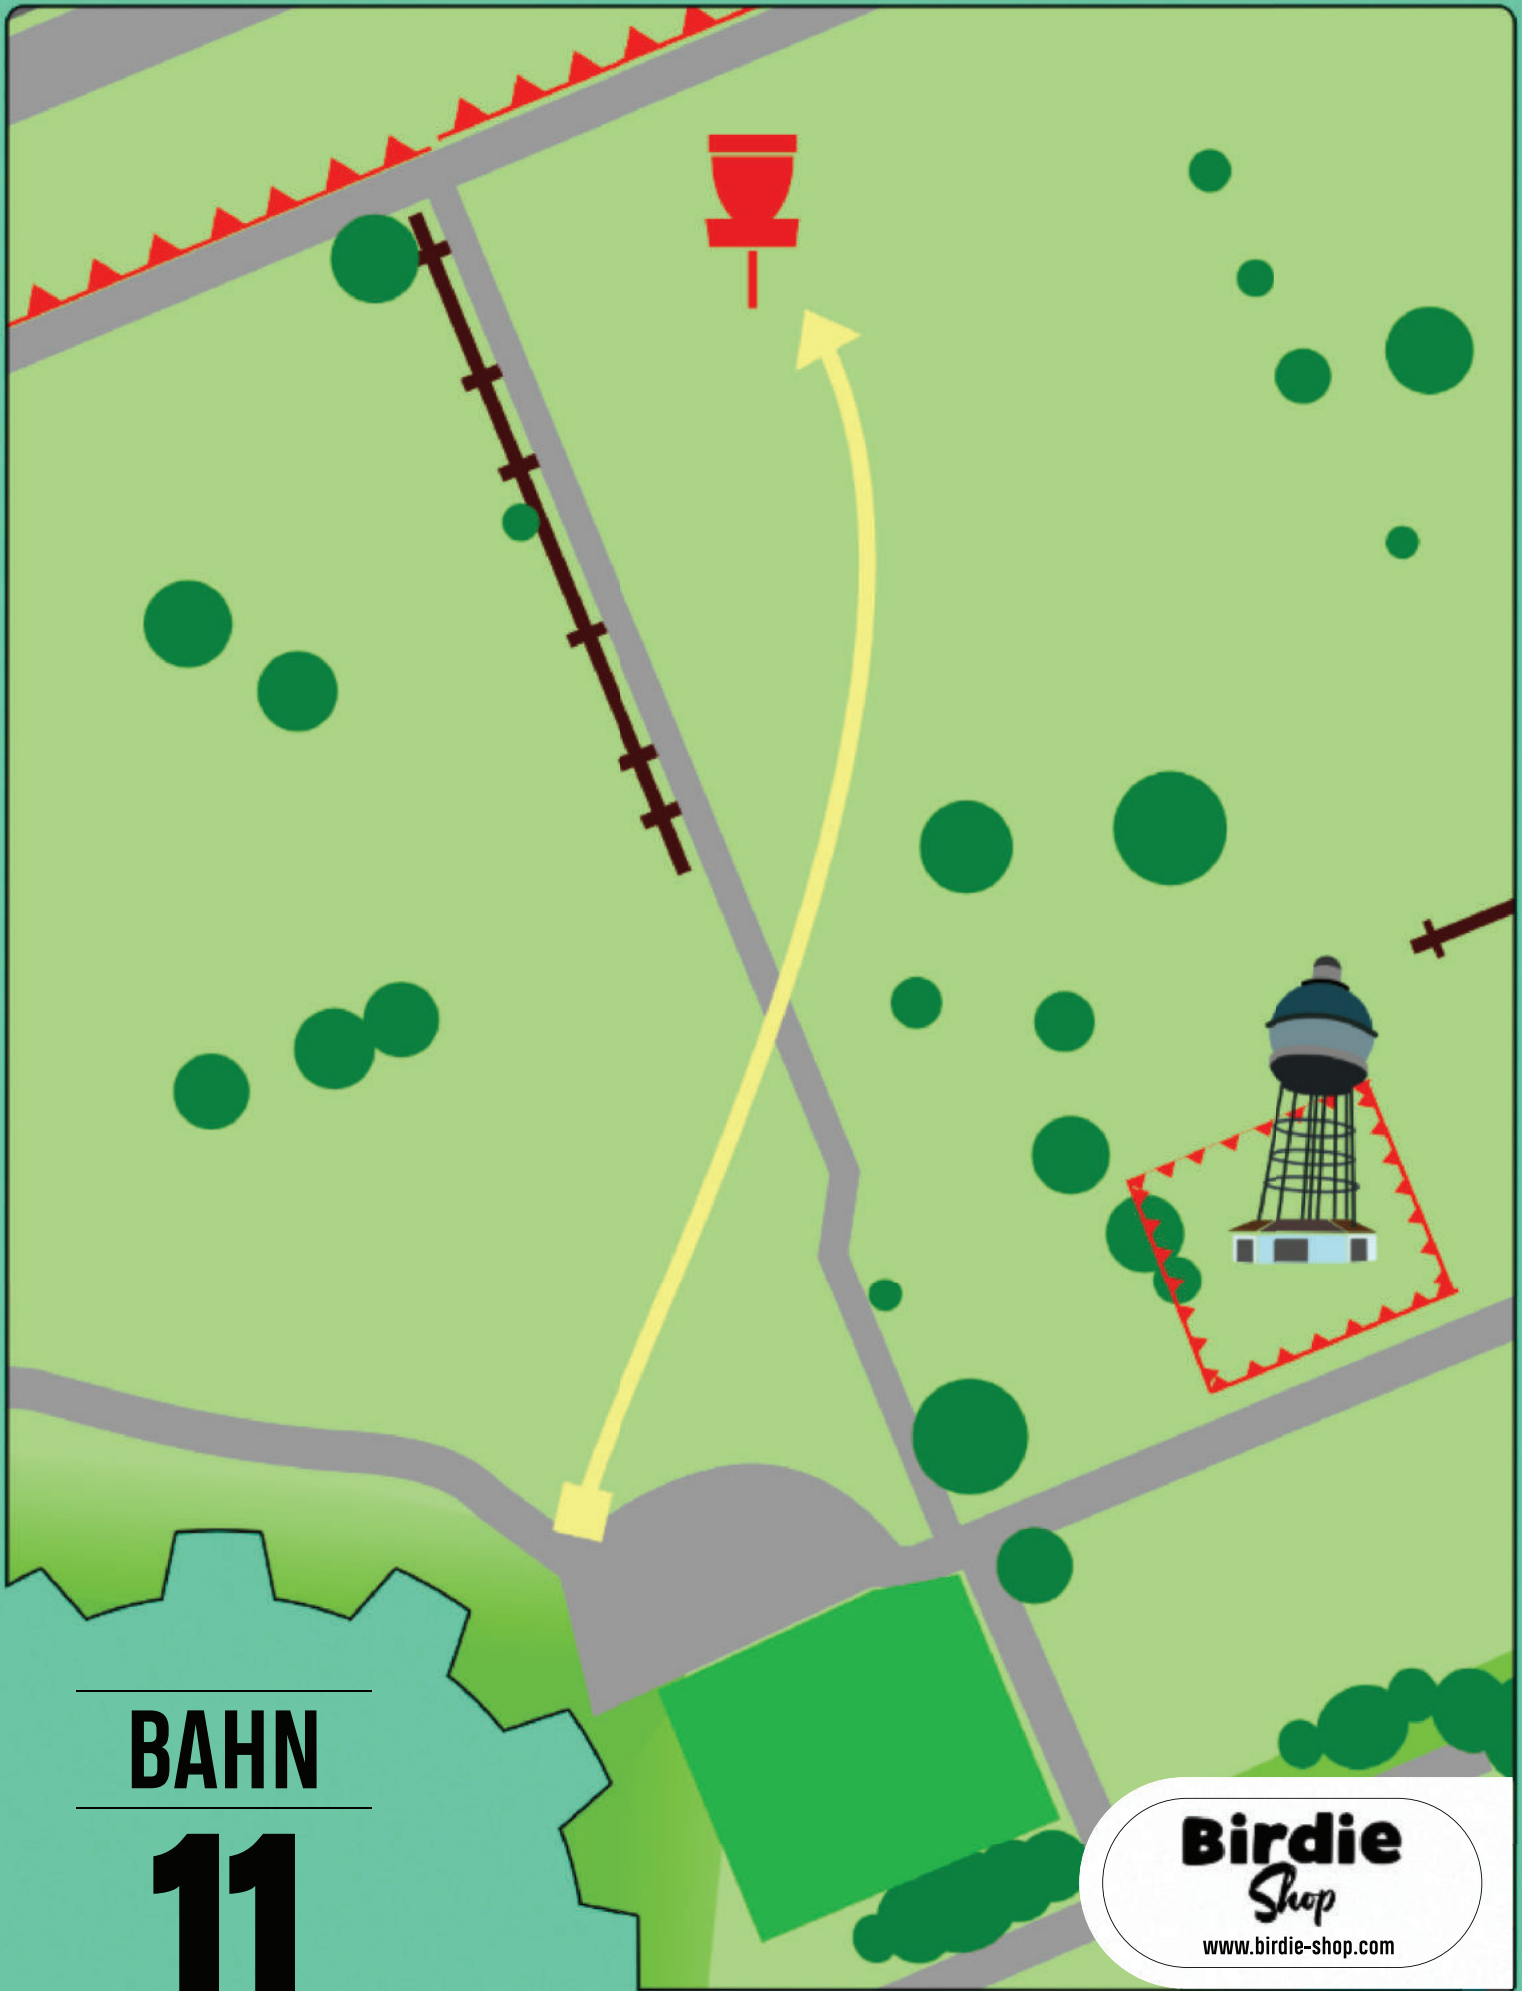

BAHN

1

170m - Par 4

Birdie
Shop
www.birdie-shop.com

Hang rechts OB. Bodendecker links OB.

A diagram of a golf hole layout. A red rectangular box labeled 'VACP' is positioned on the left side of a grey path. A red line with triangular markers starts from the left edge, passes through the 'VACP' box, and curves upwards and to the right towards a red cup icon. A yellow arrow starts from the bottom right and points towards the cup. A brown line with cross-ticks forms a rectangular shape on the left side of the path. Three vertical black lines are located to the right of the red line. The background is green with various tree and bush icons.

Asphalt hinter dem Korb ist OB!

BAHN

5

168m - Par 4

Birdie
Shop
www.birdie-shop.com

Asphalt recht ist OB bis zur Absperrung! Zaun links ist OB.
Wasserbecken ist Hazard!

HZ

OB

BAHN

9

173m - Par 4

Birdie
Shop

www.birdie-shop.com

Hang rechts ab Wegrand ist OB
Plateau und Bereich dahinter ist OB.

BAHN

10

63m - Par 3

Birdie
Shop
www.birdie-shop.com

Mando rechts umspielen. Dropzone ist eingerichtet.

BAHN

11

97m - Par 3

Birdie
Shop
www.birdie-shop.com

Hang hinter dem Korb ist OB ab Wegrand.