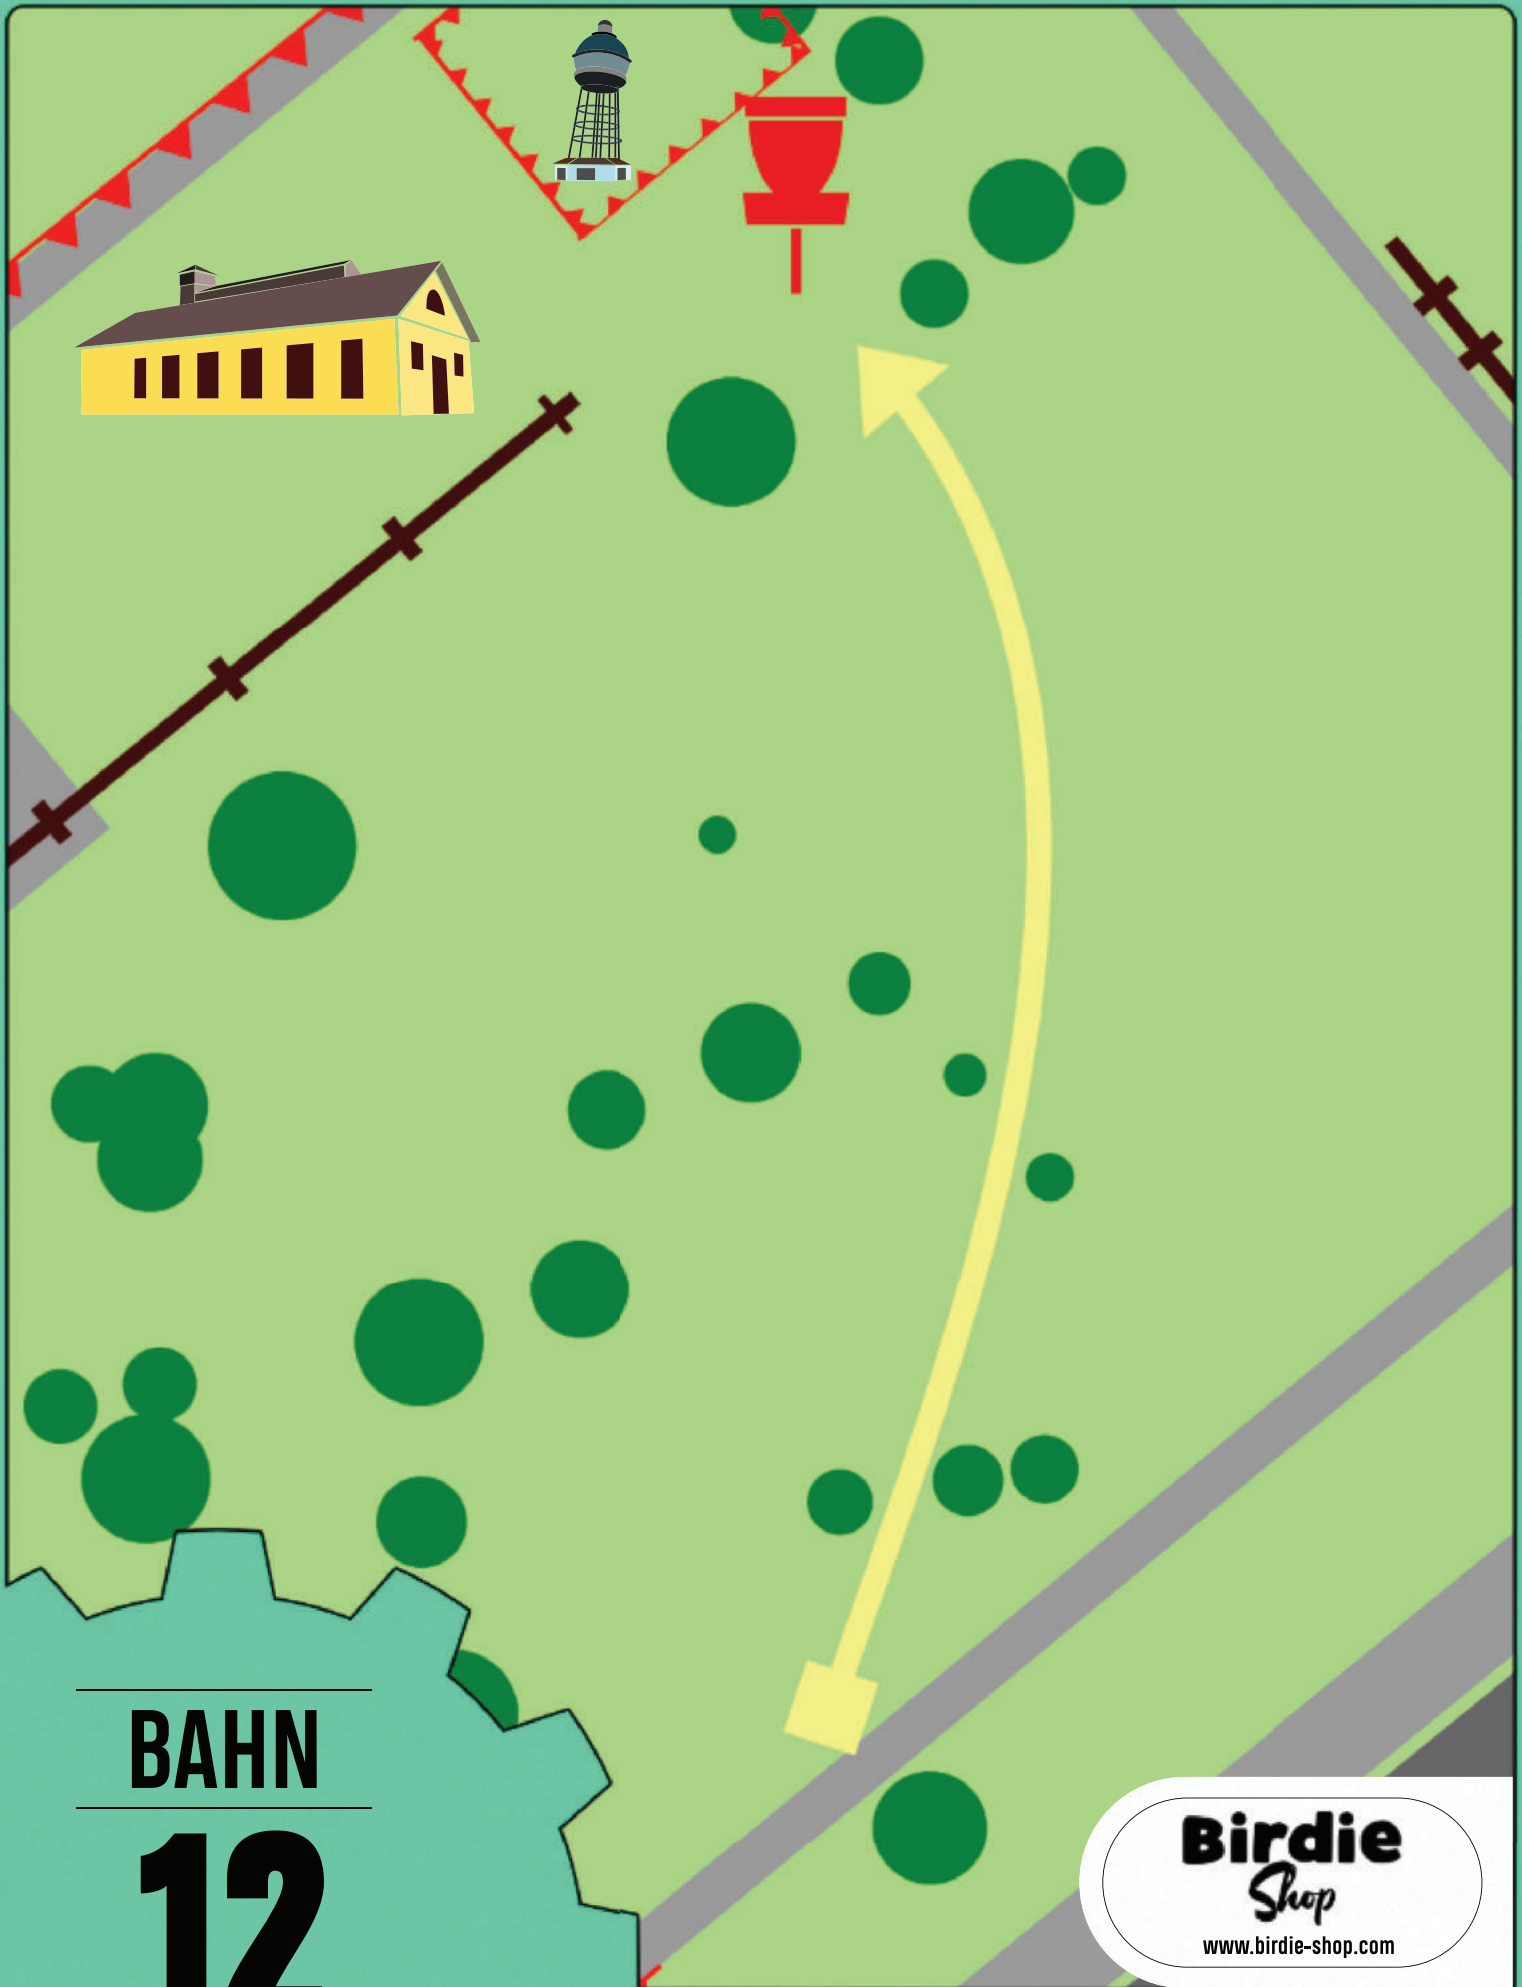

BAHN

1

170m - Par 4

Birdie
Shop
www.birdie-shop.com

Hang rechts OB. Bodendecker links OB.

A diagram of a golf hole layout. A red rectangular box labeled 'VACP' is positioned on the left side of a grey path. A red line with triangular markers starts from the left edge of the 'VACP' box, curves around a large tree trunk, and ends at a red cup icon. A yellow arrow starts from the bottom of the path and points towards the cup. A brown line with cross-ticks forms a rectangular shape on the left side of the path. A green diagonal bar is located at the bottom right of the path. The background is light green with various green circular shapes representing trees and bushes. A large teal gear shape is in the bottom left corner.

Birdie
Shop
www.birdie-shop.com

Asphalt hinter dem Korb ist OB!

BAHN

5

168m - Par 4

Birdie
Shop
www.birdie-shop.com

Asphalt recht ist OB bis zur Absperrung! Zaun links ist OB.
Wasserbecken ist Hazard!

HZ

Mando rechts umspielen. Dropzone ist eingerichtet.
Weg links ist OB. Zaun rechts ist OB.

BAHN

10

63m - Par 3

Birdie
Shop
www.birdie-shop.com

Mando rechts umspielen. Dropzone ist eingerichtet.

BAHN

11

97m - Par 3

Birdie
Shop
www.birdie-shop.com

Hang hinter dem Korb ist OB ab Wegrand.

BAHN

12

100m - Par 3

Birdie
Shop

www.birdie-shop.com