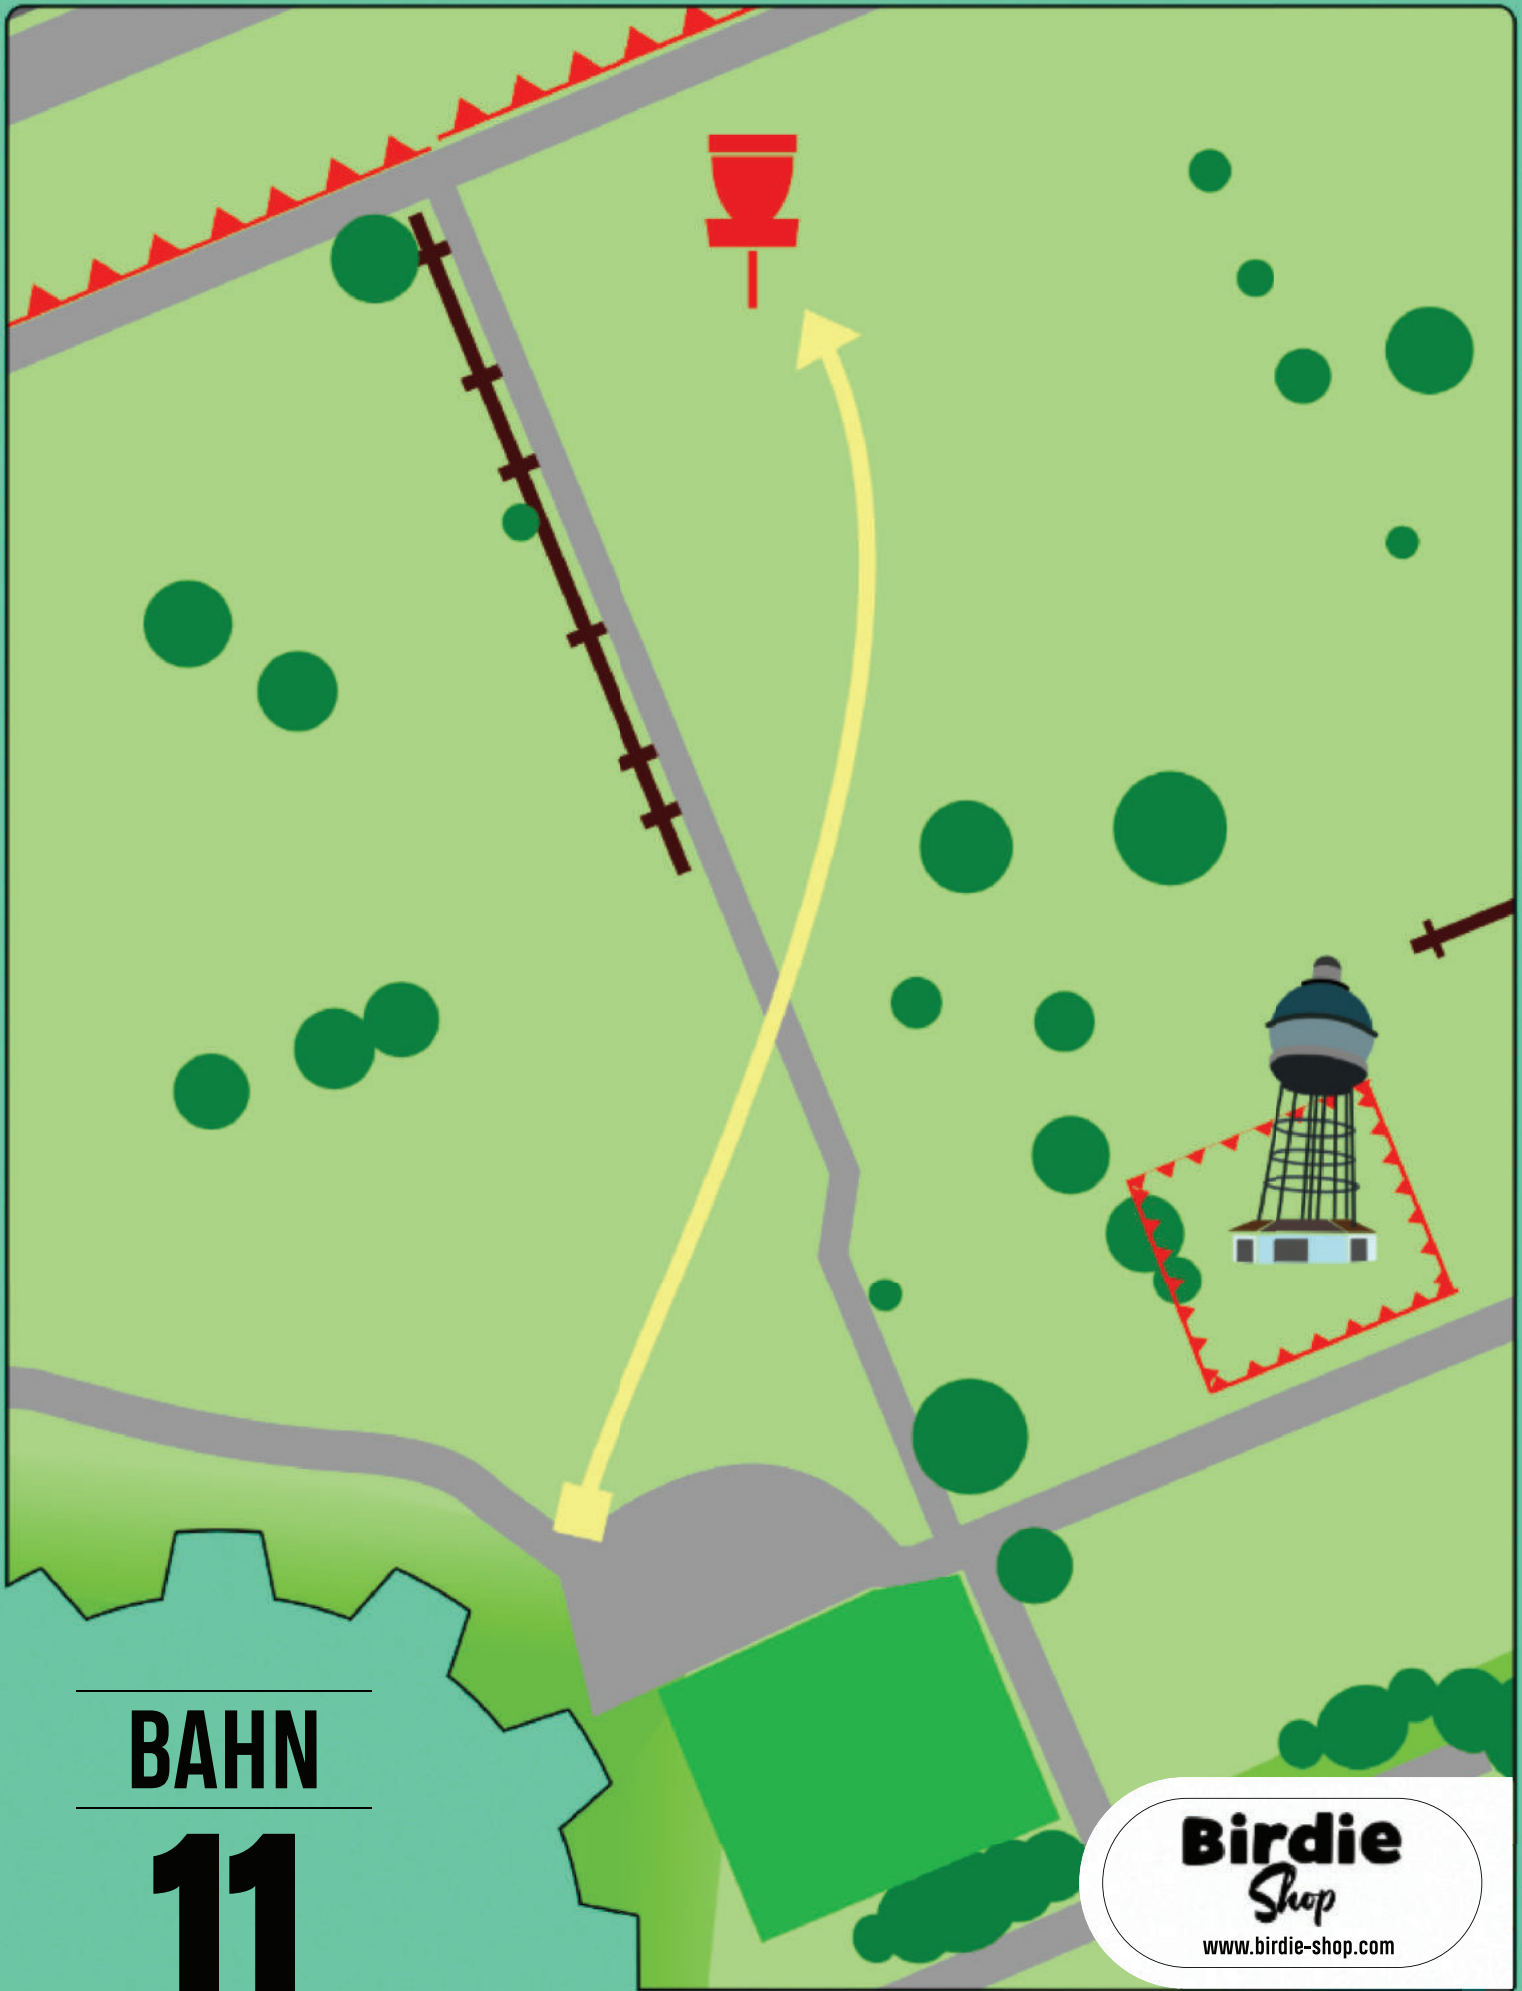

BAHN

1

170m - Par 4

Birdie
Shop
www.birdie-shop.com

Hang rechts OB. Bodendecker links OB.

A diagram of a golf hole layout. A red rectangular box labeled 'VACP' is positioned on the left side of a grey path. A red line with triangular markers starts from the left edge of the 'VACP' box, curves around a large tree trunk, and ends at a red cup icon. A yellow arrow starts from the bottom of the path and points towards the cup. A brown line with cross-ticks forms a rectangular shape on the left side of the path. A green diagonal bar is located at the bottom right of the path. The background is light green with various green circular shapes representing trees and bushes. A large teal gear shape is in the bottom left corner.

Birdie
Shop
www.birdie-shop.com

Asphalt hinter dem Korb ist OB!

BAHN

5

168m - Par 4

Birdie
Shop
www.birdie-shop.com

Asphalt recht ist OB bis zur Absperrung! Zaun links ist OB.
Wasserbecken ist Hazard!

HZ

Mando rechts umspielen. Dropzone ist eingerichtet.
Weg links ist OB. Zaun rechts ist OB.

BAHN

10

63m - Par 3

Birdie
Shop
www.birdie-shop.com

Mando rechts umspielen. Dropzone ist eingerichtet.

BAHN

11

97m - Par 3

Birdie
Shop
www.birdie-shop.com

Hang hinter dem Korb ist OB ab Wegrand.

BAHN

12

100m - Par 3

Birdie
Shop

www.birdie-shop.com