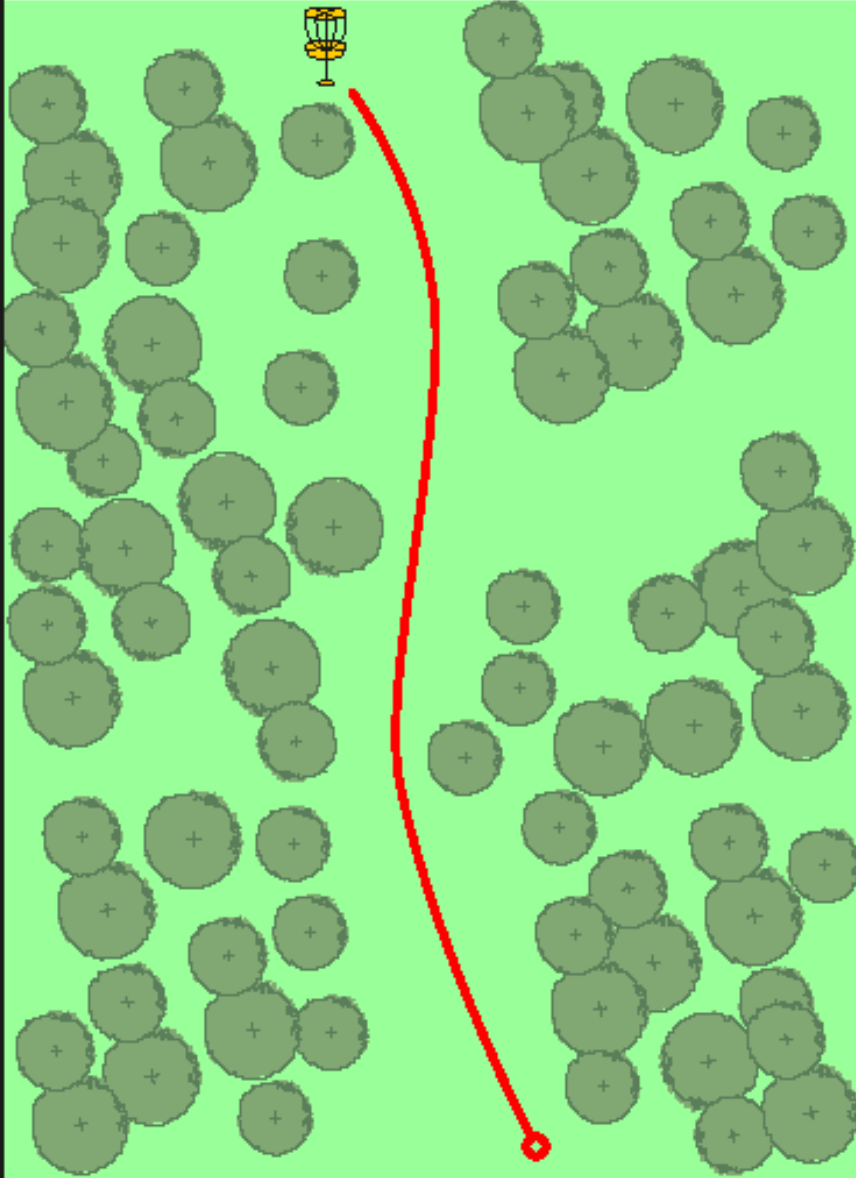

[www.birdie-production.de](http://www.birdie-production.de)

Länge:  
64 m

Par 3

Birdie-Production Nordhessen

[www.birdie-production.de](http://www.birdie-production.de)

Länge:  
155 m

Par 4

Birdie-Production Nordhessen