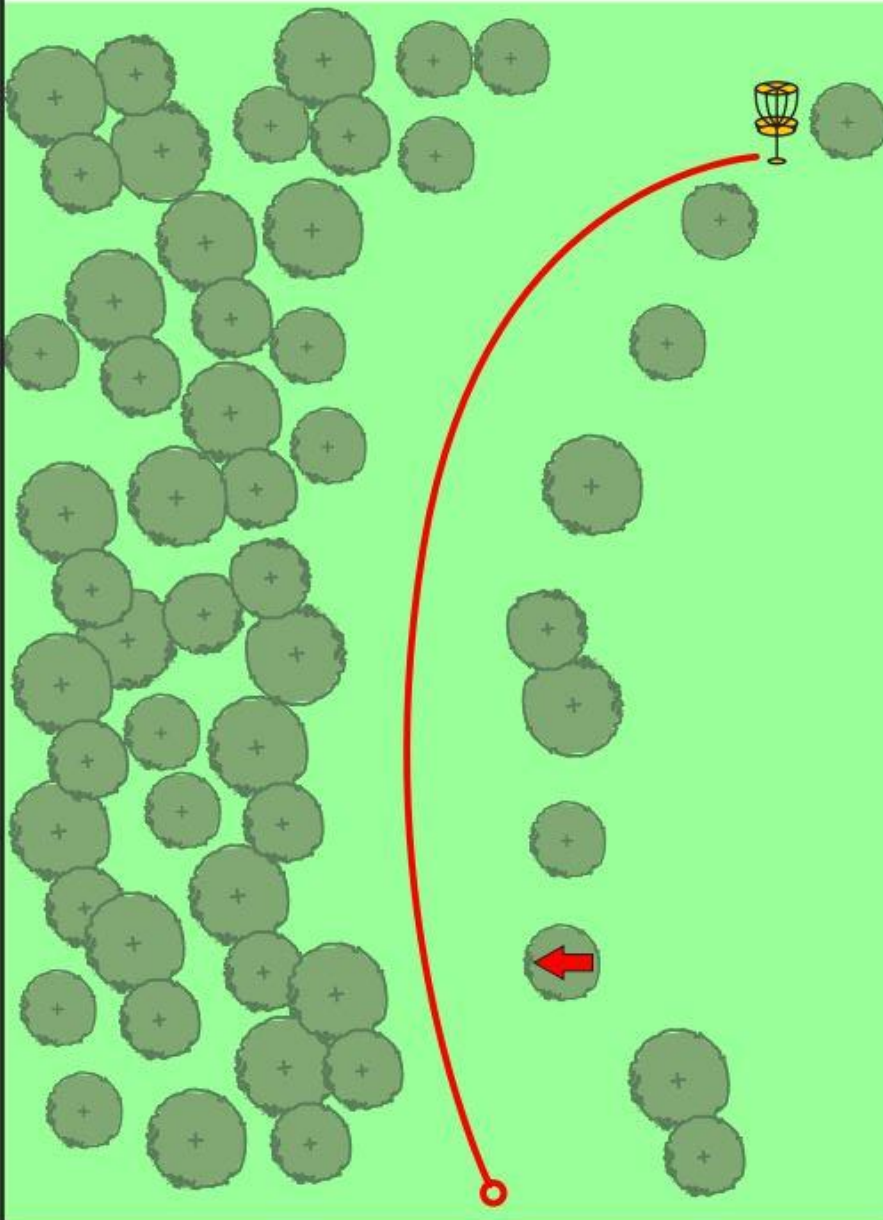

Länge:
77 m

Par 3