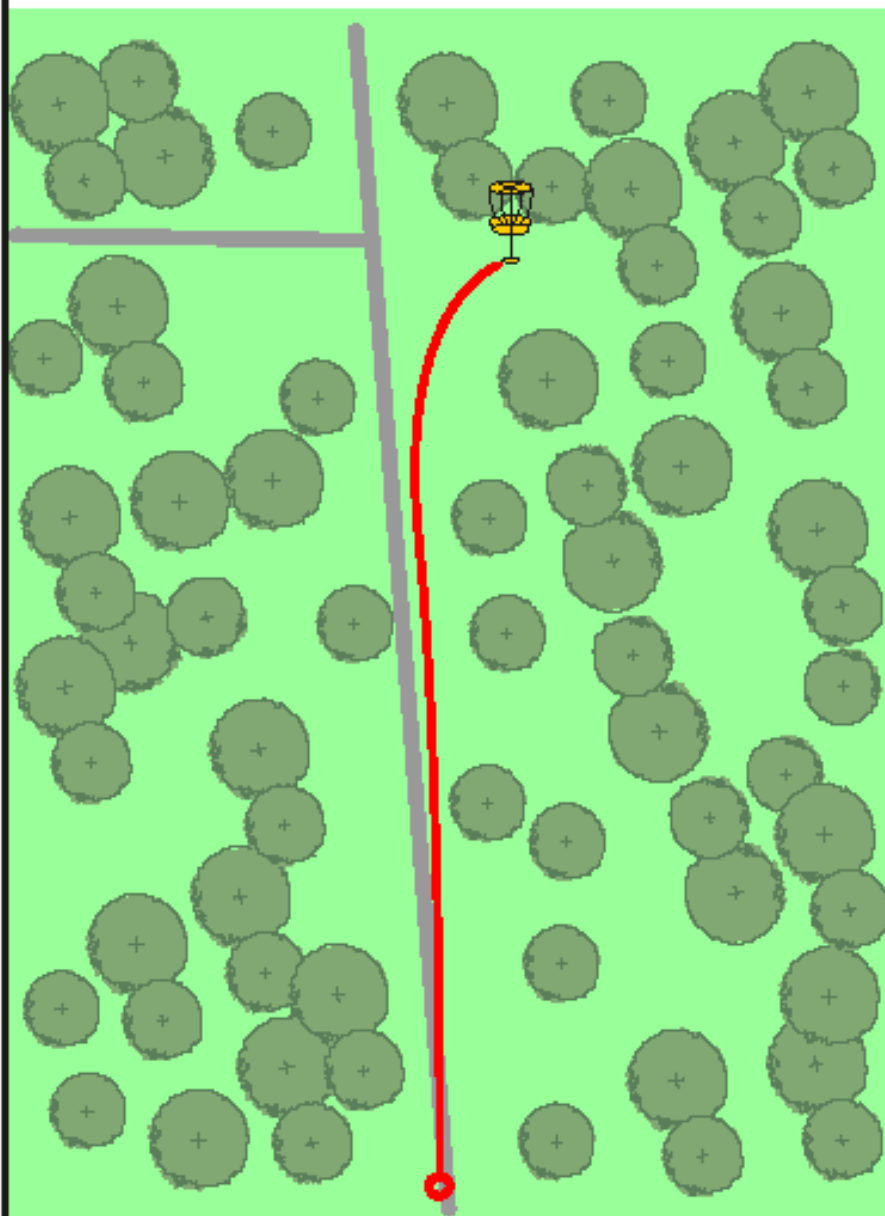

Länge:
66 m

Par 3