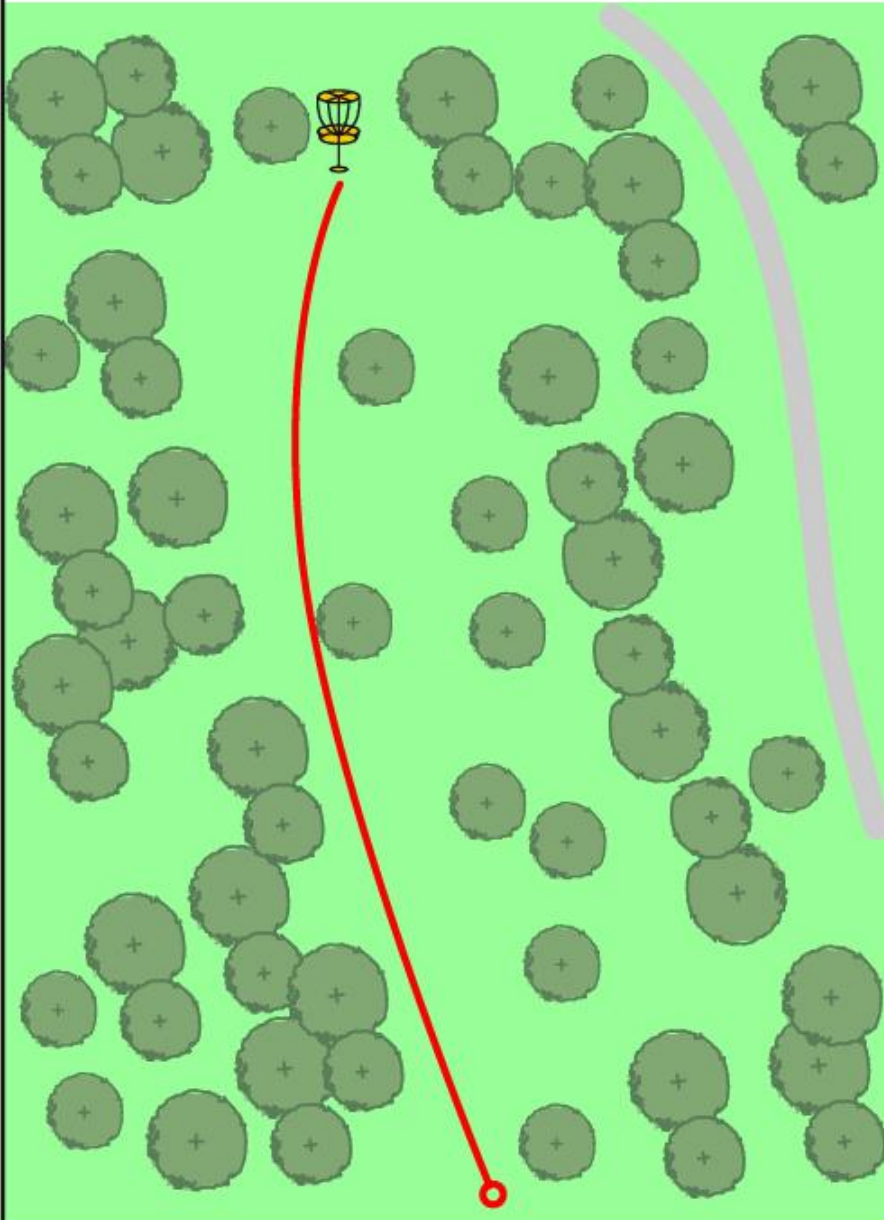

Par 3

Birdie-Production Nordhessen

[www.birdie-production.de](http://www.birdie-production.de)

Länge:  
91 m

Par 3

Das Mando ist rechts zu umspielen!

Bei Verfehlen: Strafwurf und weiter spielen ab Dropzone

Achtet beim Spielen auf Flights an Korb 2.