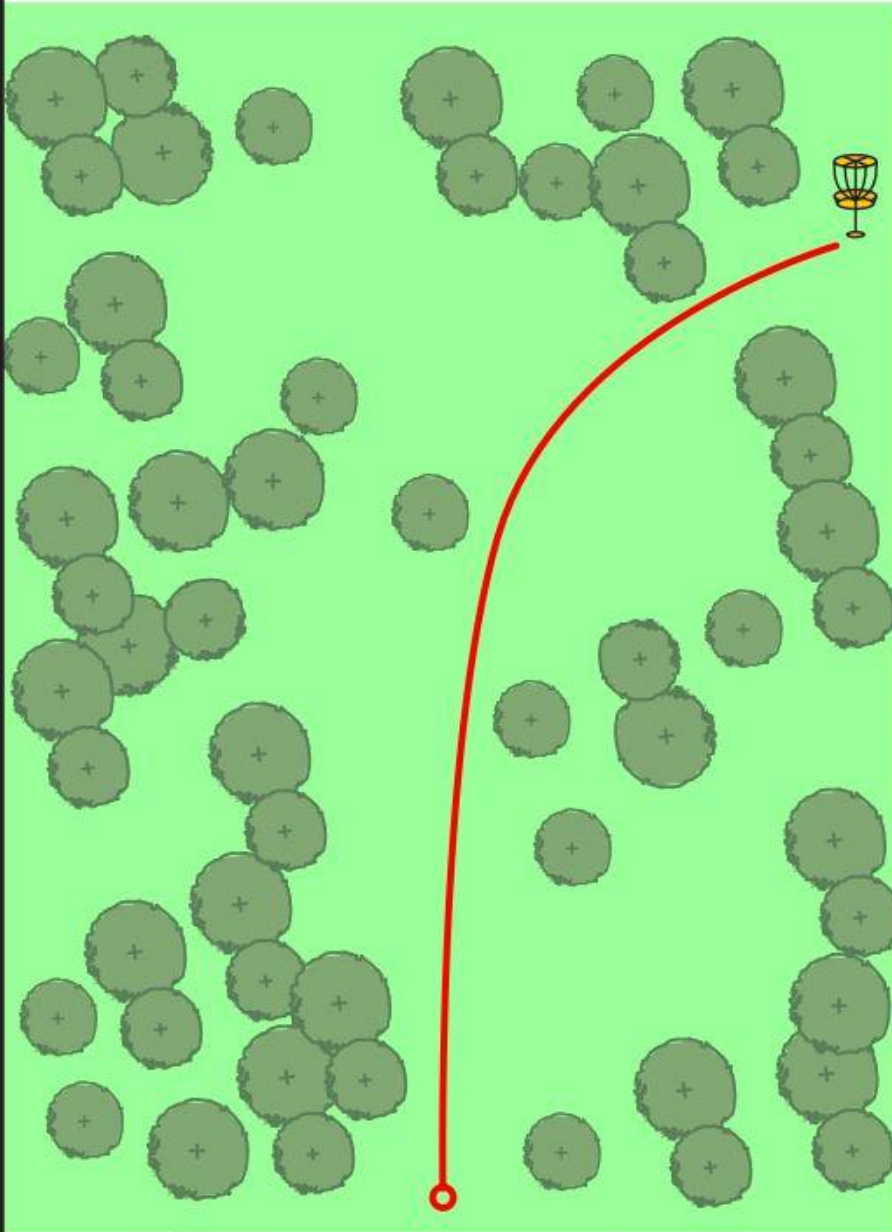

Länge:
84 m

Par 3