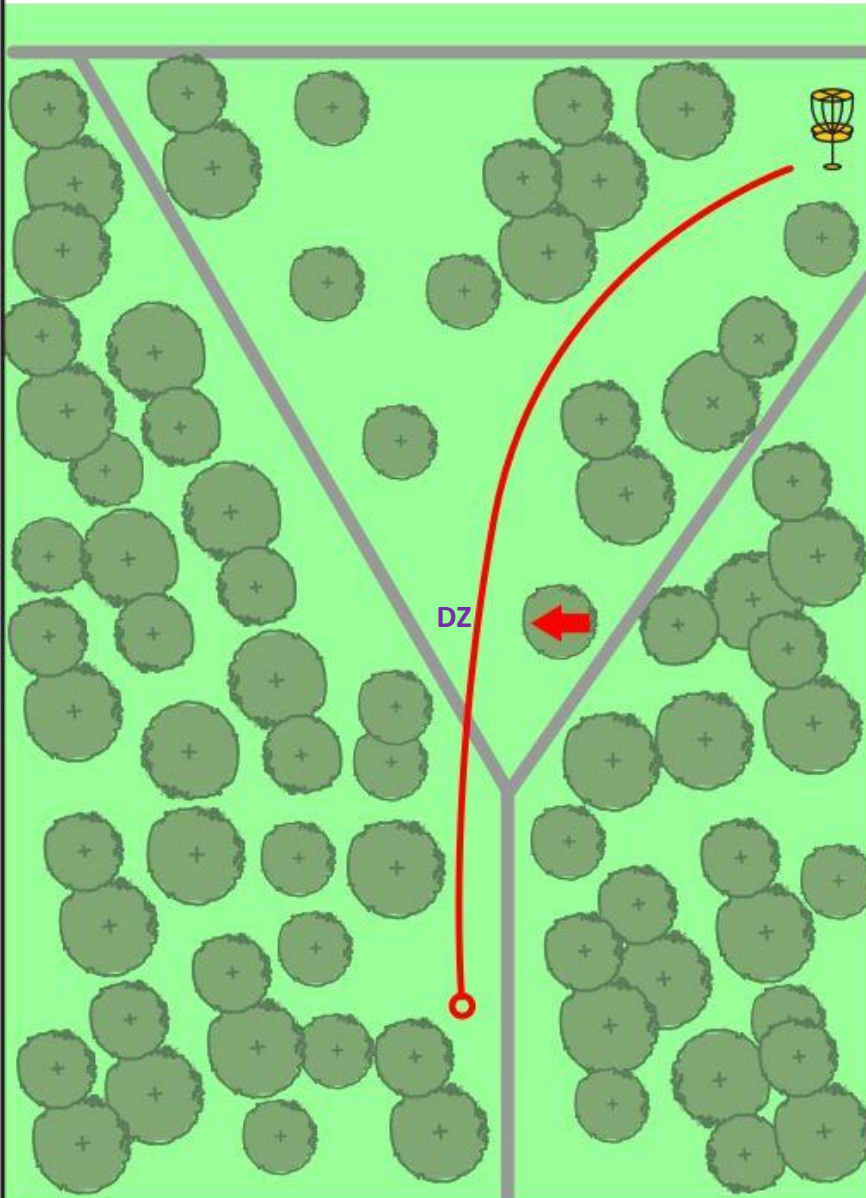

[www.birdie-production.de](http://www.birdie-production.de)

Länge:  
61 m

Par 3

**Birdie-Production Nordhessen**

[www.birdie-production.de](http://www.birdie-production.de)

**crosslap**  
discgolf parks

**10**

Länge:  
99 m

Par 3

**Birdie-Production Nordhessen**

[www.birdie-production.de](http://www.birdie-production.de)

Länge:  
73 m

Par 3

**Birdie-Production Nordhessen**

Das Mando ist links zu umspielen!