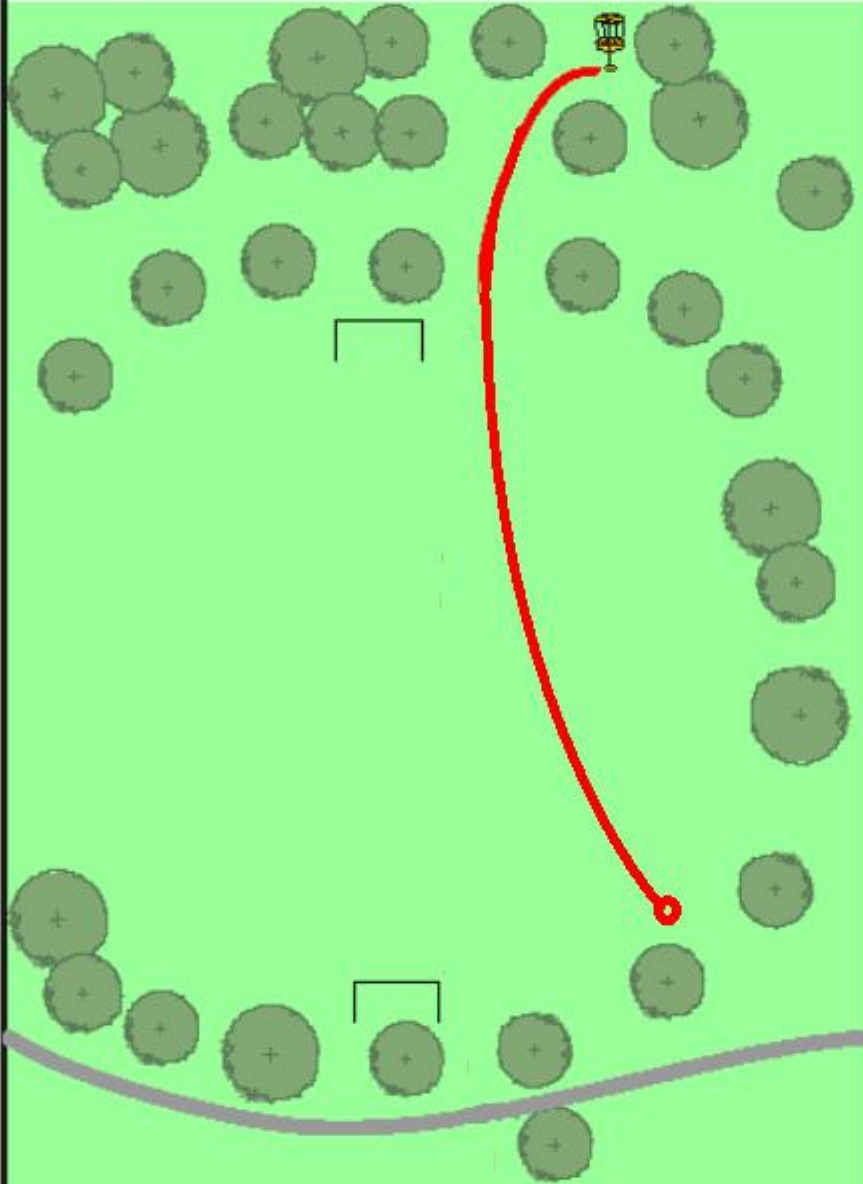

Par 3

**Birdie-Production Nordhessen**

[www.birdie-production.de](http://www.birdie-production.de)

crosslap  
discgolf parks

8

Länge:  
130 m

Par 3

Birdie-Production Nordhessen