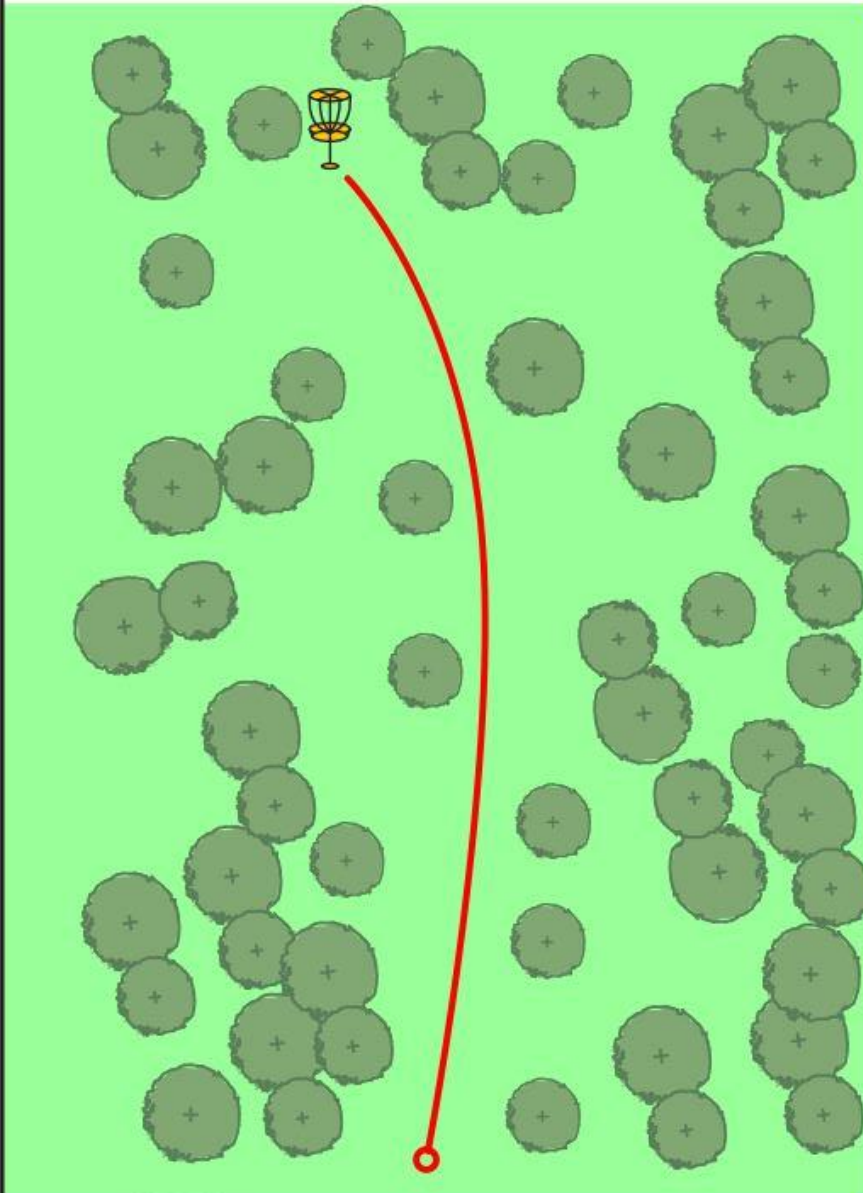

Länge:
61 m

Par 3