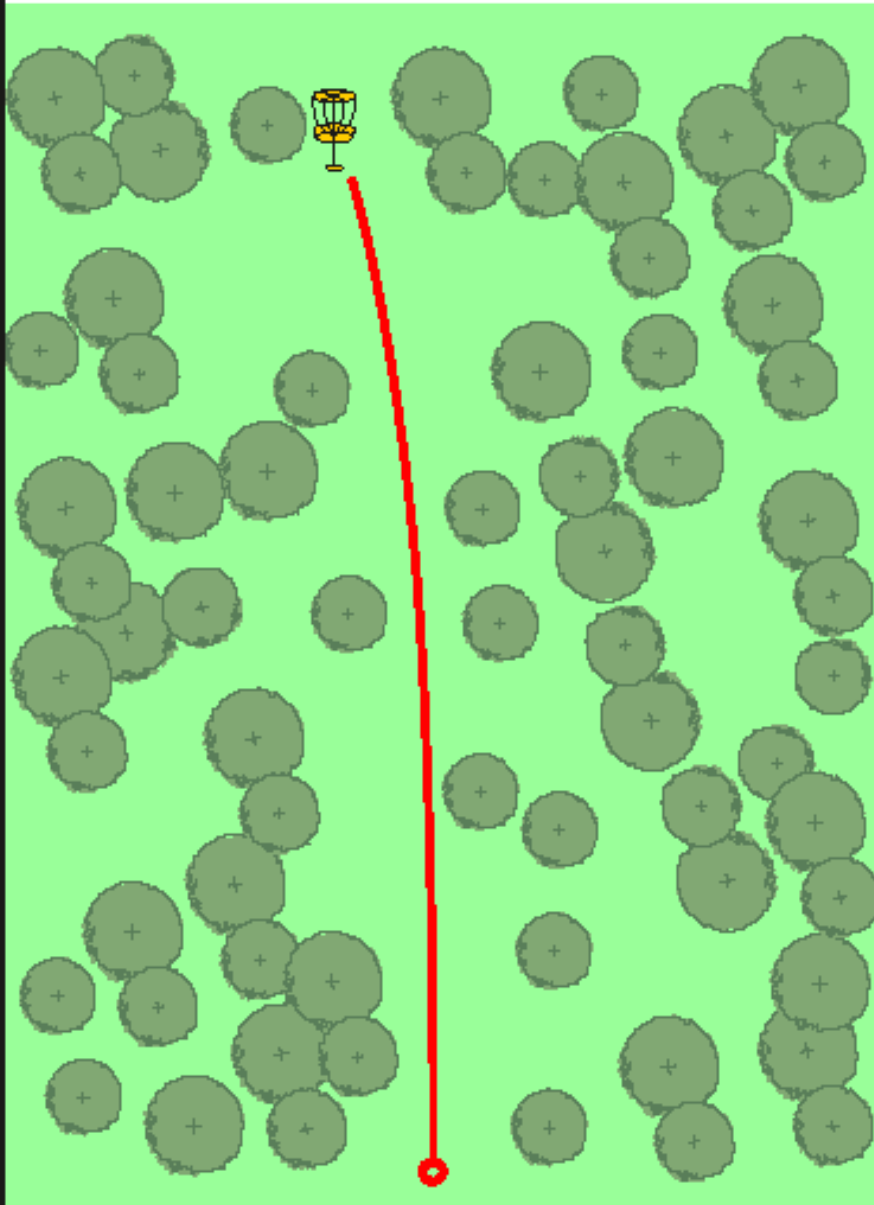

Länge:
65 m

Par 3