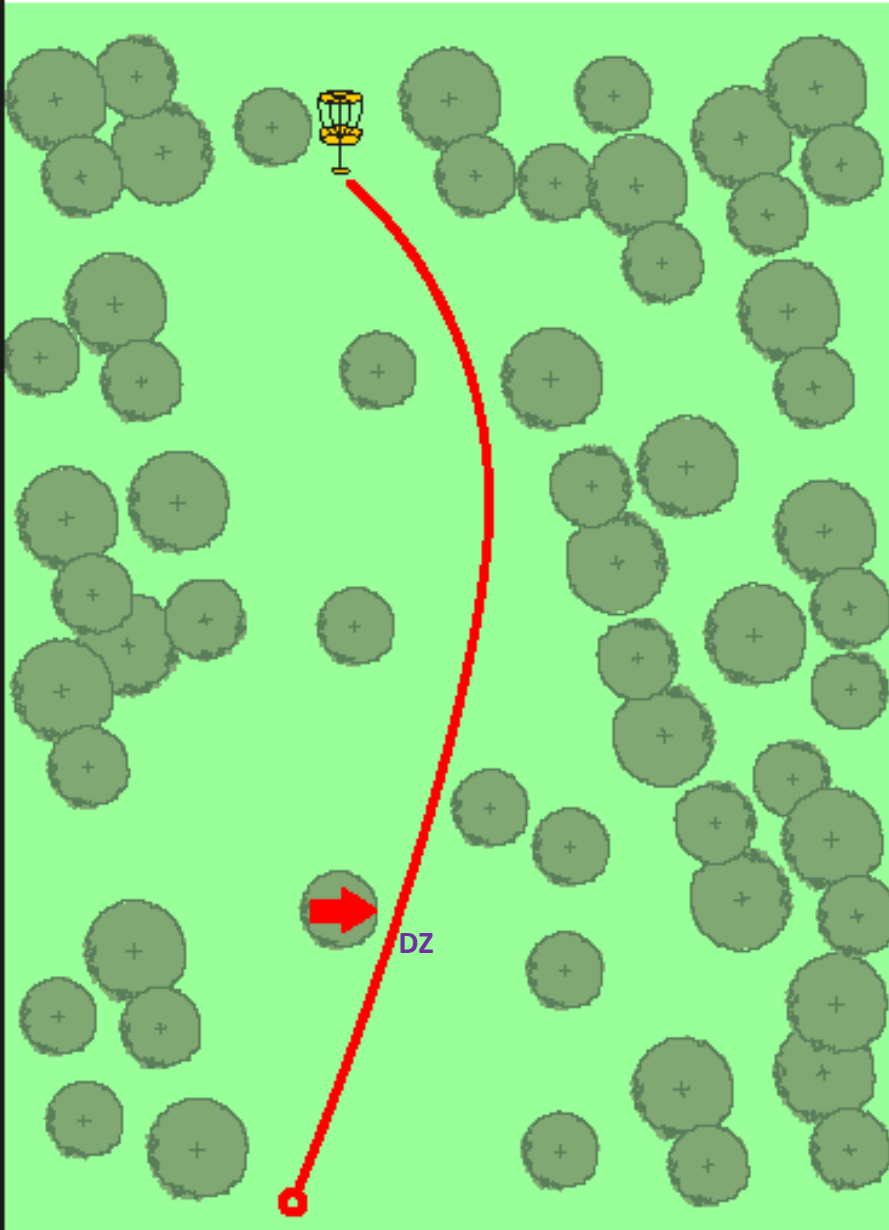

Birdie-Production Nordhessen

[www.birdie-production.de](http://www.birdie-production.de)

Länge:  
65 m

Par 3

**Birdie-Production Nordhessen**

[www.birdie-production.de](http://www.birdie-production.de)

Länge:  
108 m

Par 3

Birdie-Production Nordhessen

[www.birdie-production.de](http://www.birdie-production.de)

Länge:  
91 m

Par 3

Das Mando ist rechts zu umspielen!

Bei Verfehlen: Strafwurf und weiter spielen ab Dropzone

Achtet beim Spielen auf Flights an Korb 2.