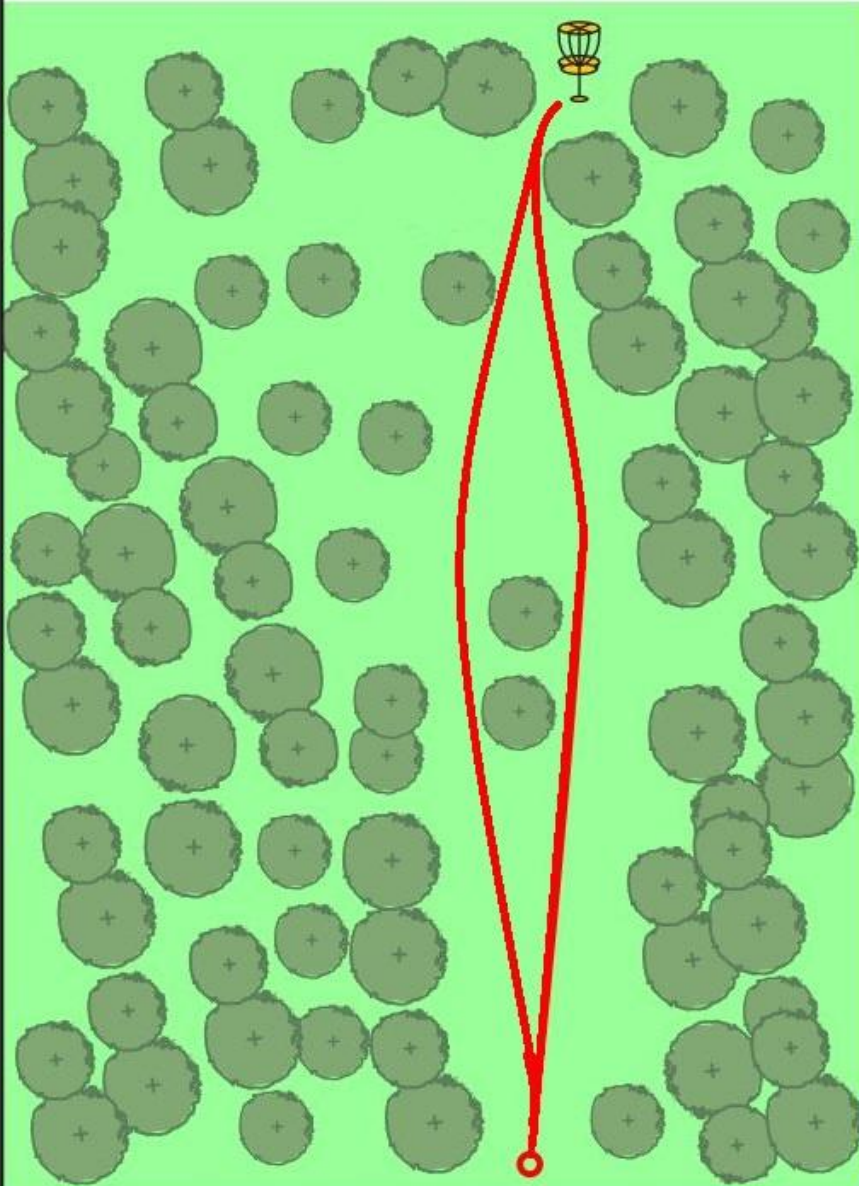

[www.birdie-production.de](http://www.birdie-production.de)

Länge:  
61 m

Par 3

**Birdie-Production Nordhessen**

[www.birdie-production.de](http://www.birdie-production.de)

**crosslap**  
discgolf parks

**10**

Länge:  
99 m

Par 3

**Birdie-Production Nordhessen**

[www.birdie-production.de](http://www.birdie-production.de)

Länge:  
73 m

Par 3

**Birdie-Production Nordhessen**

Das Mando ist links zu umspielen!