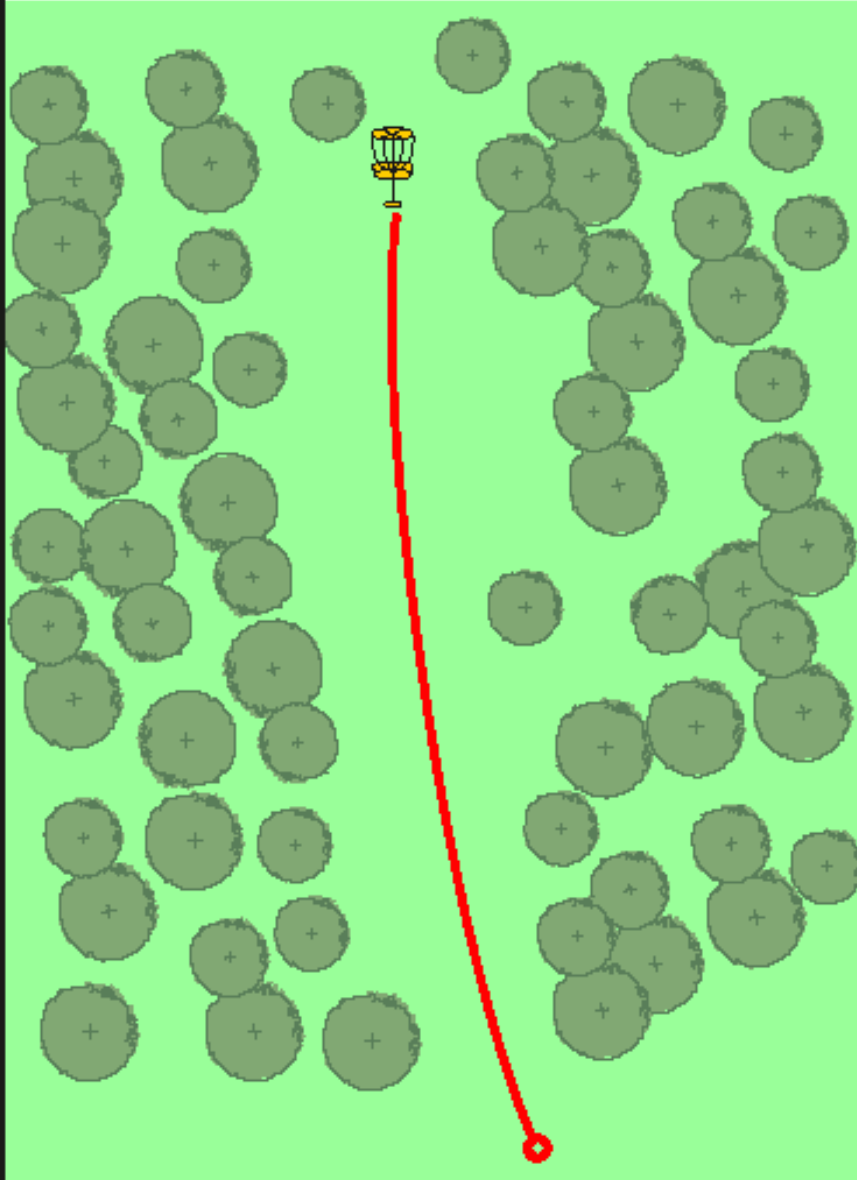

[www.birdie-production.de](http://www.birdie-production.de)

Länge:  
78 m

Par 3

**Birdie-Production Nordhessen**

[www.birdie-production.de](http://www.birdie-production.de)

**crosslap**  
discgolf parks

7

Länge:  
81 m