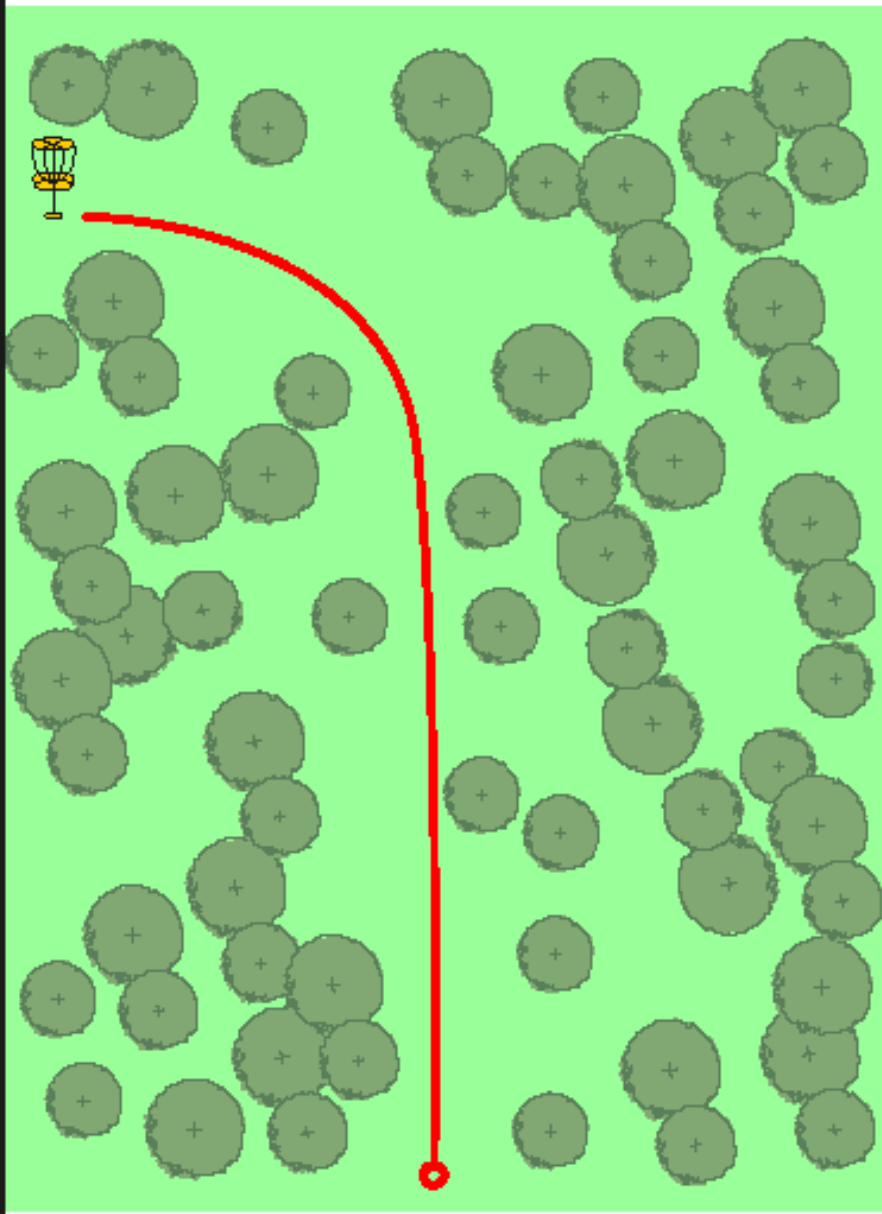

Birdie-Production Nordhessen

[www.birdie-production.de](http://www.birdie-production.de)

Länge:  
65 m

Par 3

**Birdie-Production Nordhessen**

[www.birdie-production.de](http://www.birdie-production.de)

Länge:  
108 m

Par 3

Birdie-Production Nordhessen

[www.birdie-production.de](http://www.birdie-production.de)

Länge:  
91 m

Par 3

Das Mando ist rechts zu umspielen!

Bei Verfehlen: Strafwurf und weiter spielen ab Dropzone

Achtet beim Spielen auf Flights an Korb 2.