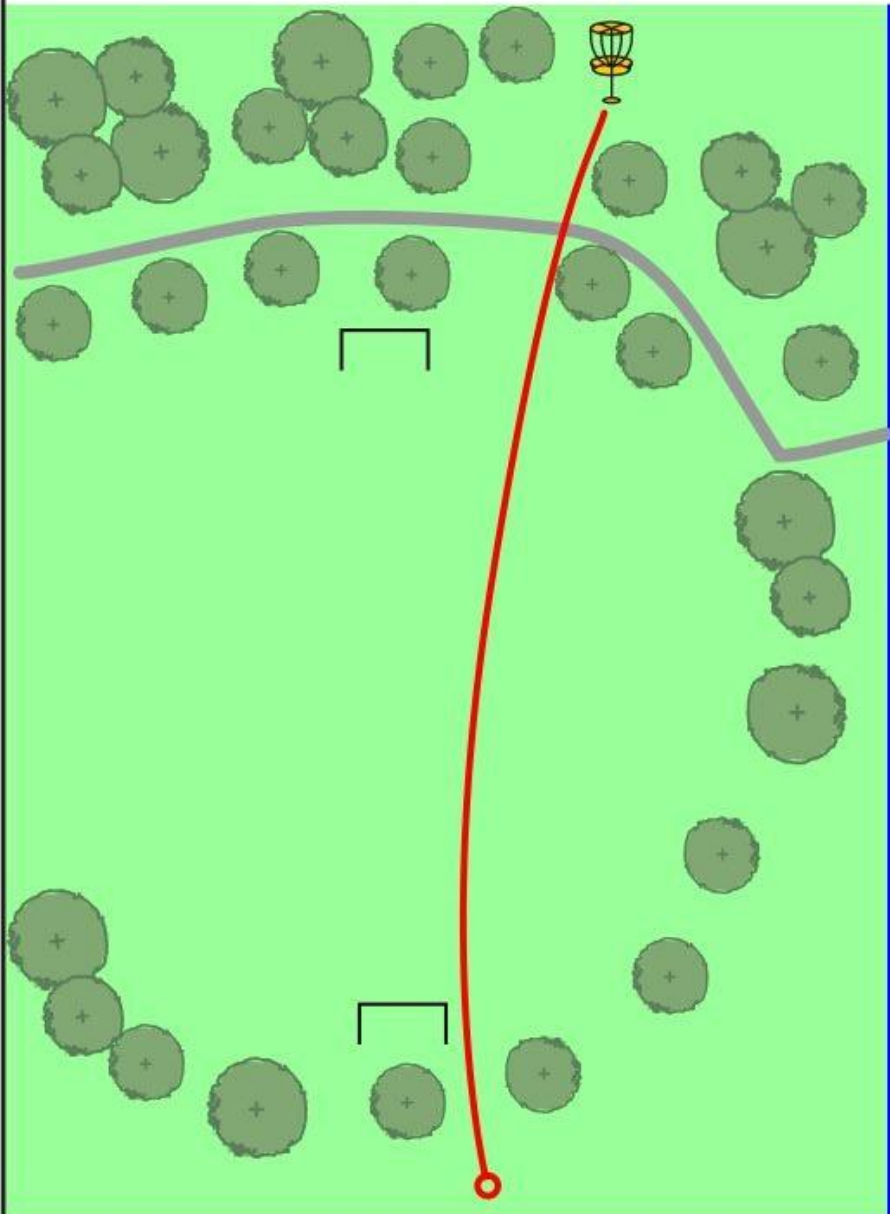

Länge:
175 m

Par 4