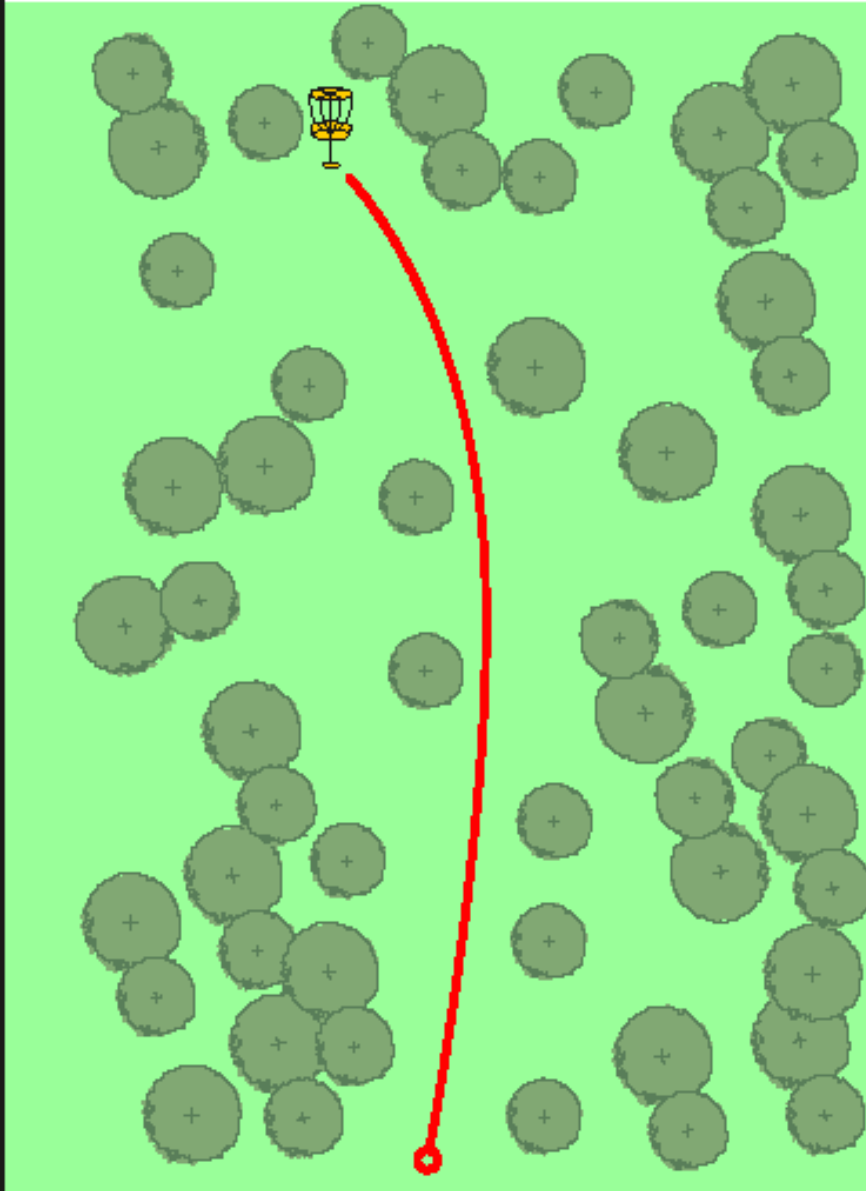

[www.birdie-production.de](http://www.birdie-production.de)

Länge:  
175 m

Par 4

**Birdie-Production Nordhessen**

[www.birdie-production.de](http://www.birdie-production.de)

Länge:  
97 m

Par 3

**Birdie-Production Nordhessen**