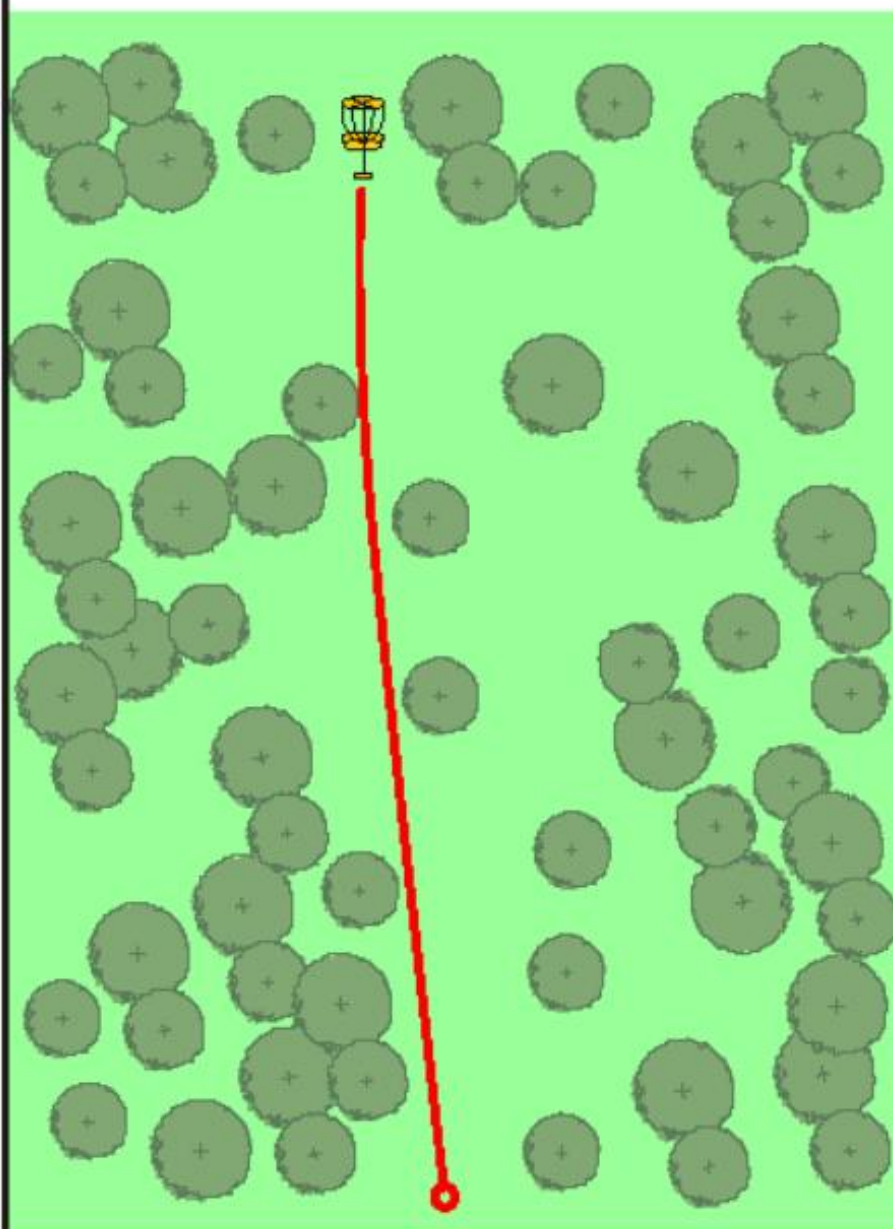

**crosslap**  
discgolf parks

**13**

Länge:  
84 m

Par 3

**Birdie-Production Nordhessen**

[www.birdie-production.de](http://www.birdie-production.de)

Länge:  
90 m

Par 3