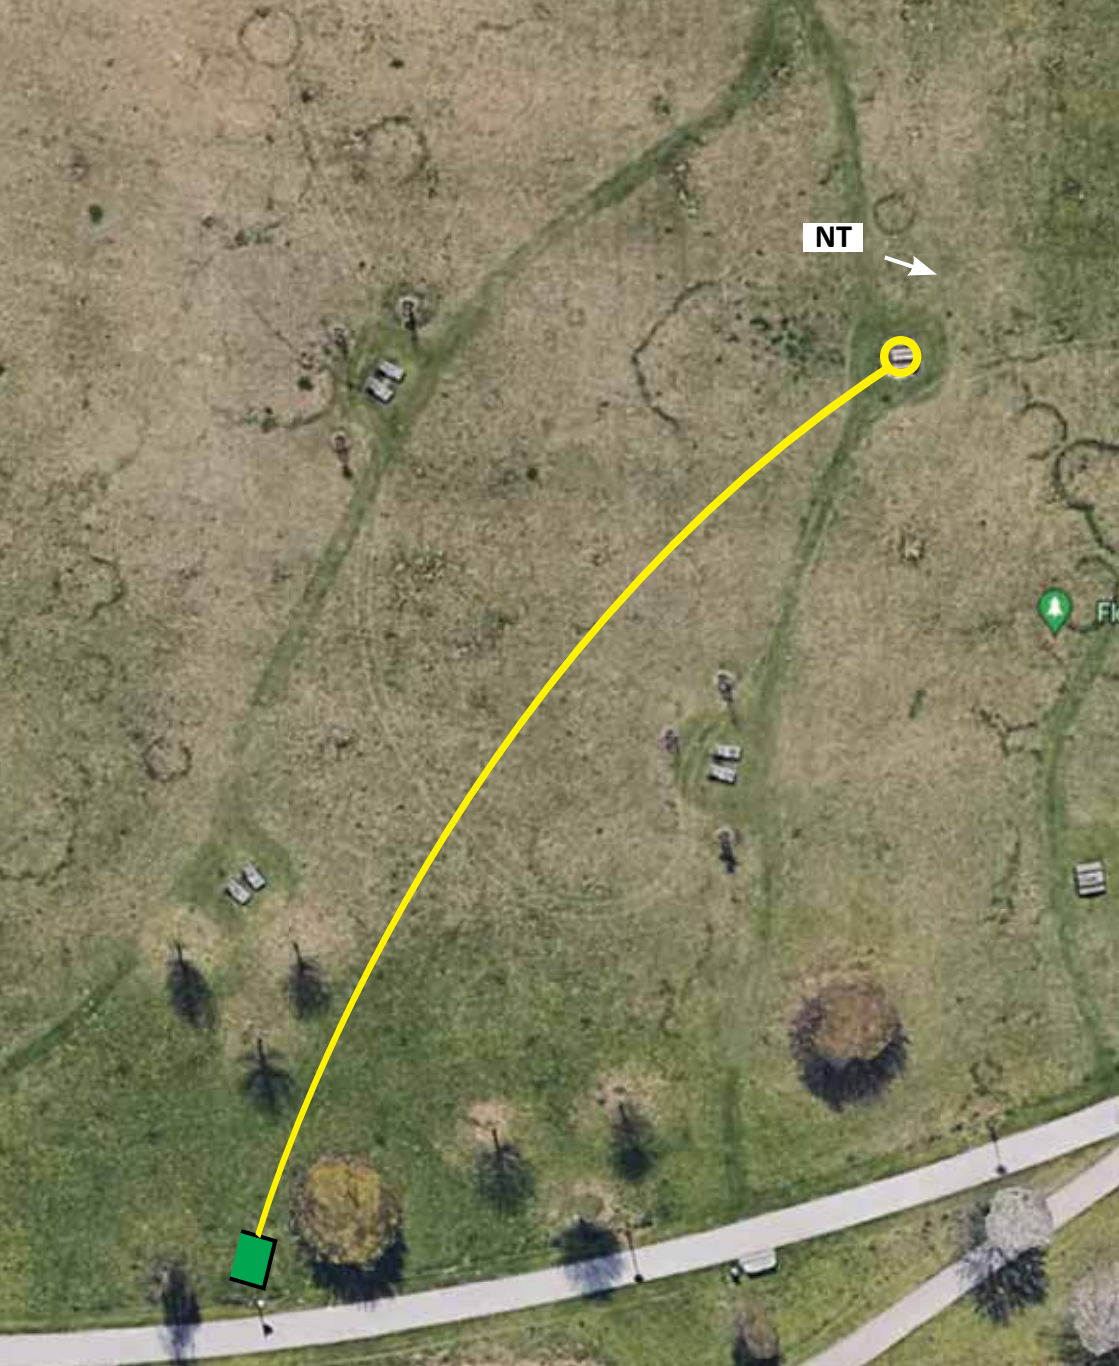

Länge

90m

- Es gelten normale OB Regel
- Bei verfehlen eines Mandos weiter zur jeweiliger DZ, einmalig mit Strafwurf

NT

DZ1

Restricted area

A

Bahn  
**6**  
Par 4  
Länge  
**153m**

- Es gelten normale OB Regel
- Bei verfehlen Mando weiter zu DZ, einmalig mit Strafwurf

Bahn

7

Par 3

Länge

87m

Bahn

8