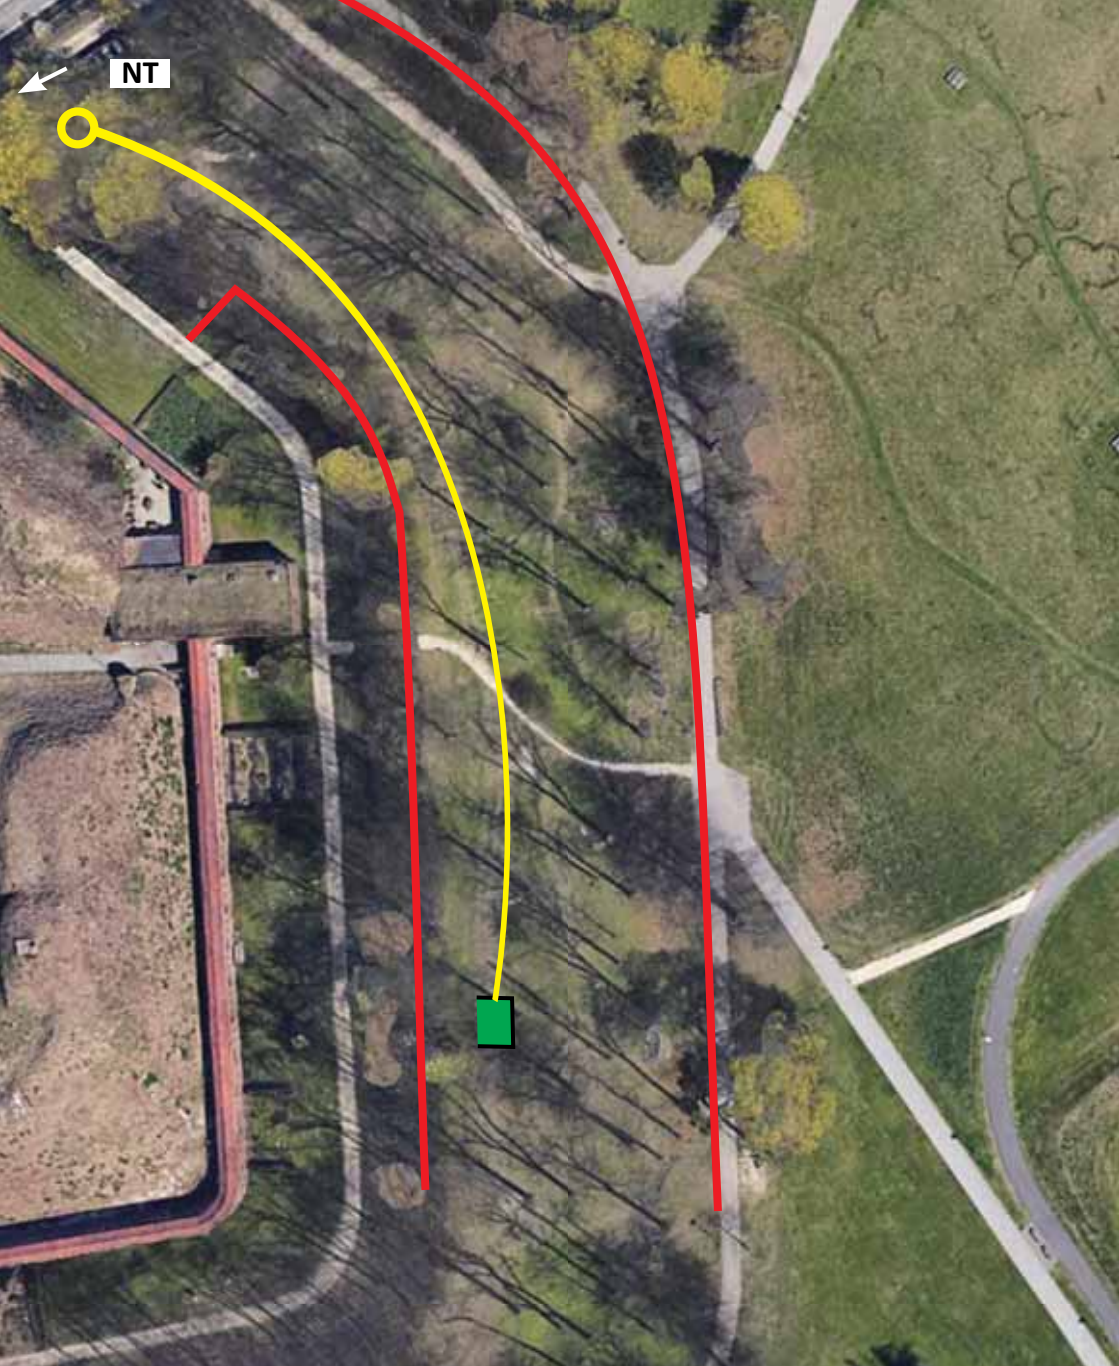

← NT

Bahn  
**15** Par 3  
Länge  
92m

- Es gelten normale OB Regeln

NT

Bahn  
**16** Par 4  
Länge  
130m

- Es gelten normale OB Regeln

- Alle Beetflächen sind straffreies Relief
- Alles hinter der Festungsmauer ist OB
- Bei verfehlen Mando weiter zu DZ
- Es gelten normale OB Regeln

Bahn  
**17** Par 4  
Länge  
140m

DZ 1  
--

- Alle Beetflächen sind straffreies Relief
- Alles hinter der Festungsmauer ist OB
- Bei verfehlen Mando weiter zu DZ
- Es gelten normale OB Regeln

Bahn  
**18** Par 4  
Länge  
139m