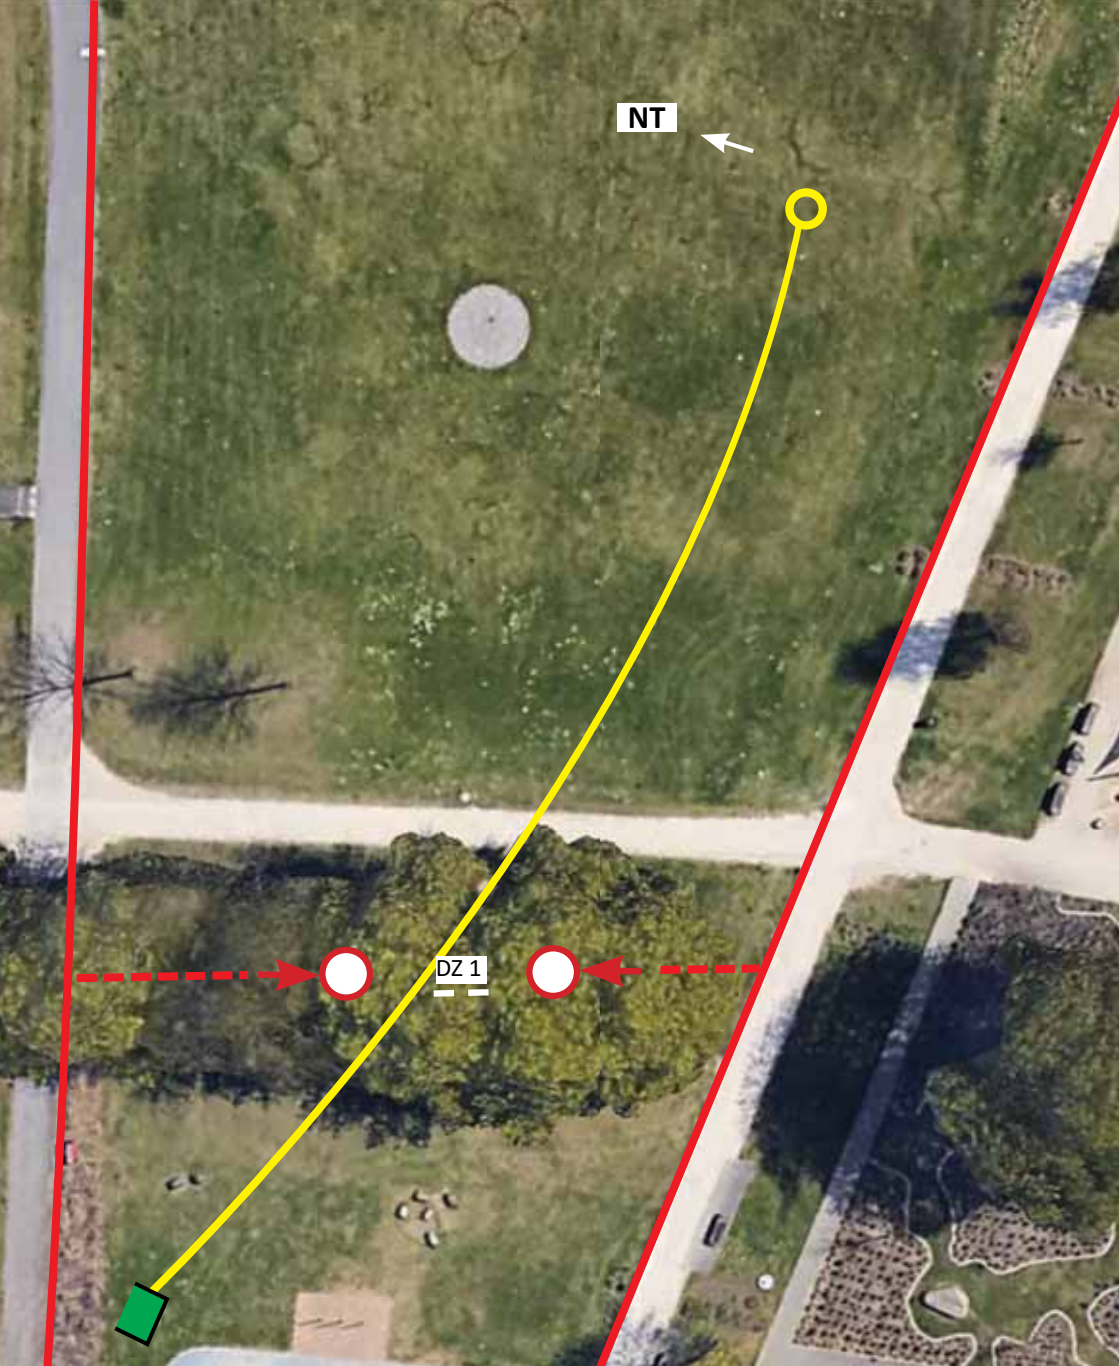

# Vorstellung Bahnen 1-18

NT

DZ 1

Bahn

1

Par 3

Länge

90m

- Es gelten normale OB Regel
- Bei verfehlen des Triple-Mando weiter zu DZ, einmalig mit Strafwurf

Bahn

2

Par 3

Länge

92m

- Es gelten normale OB Regeln

Bahn

3

Par 3

Länge

95m

- Es gelten normale OB Regeln

NT

A

Bahn

4

Par 3

Länge

120m

- Es gelten normale OB Regeln

Bahn

5

Par 3