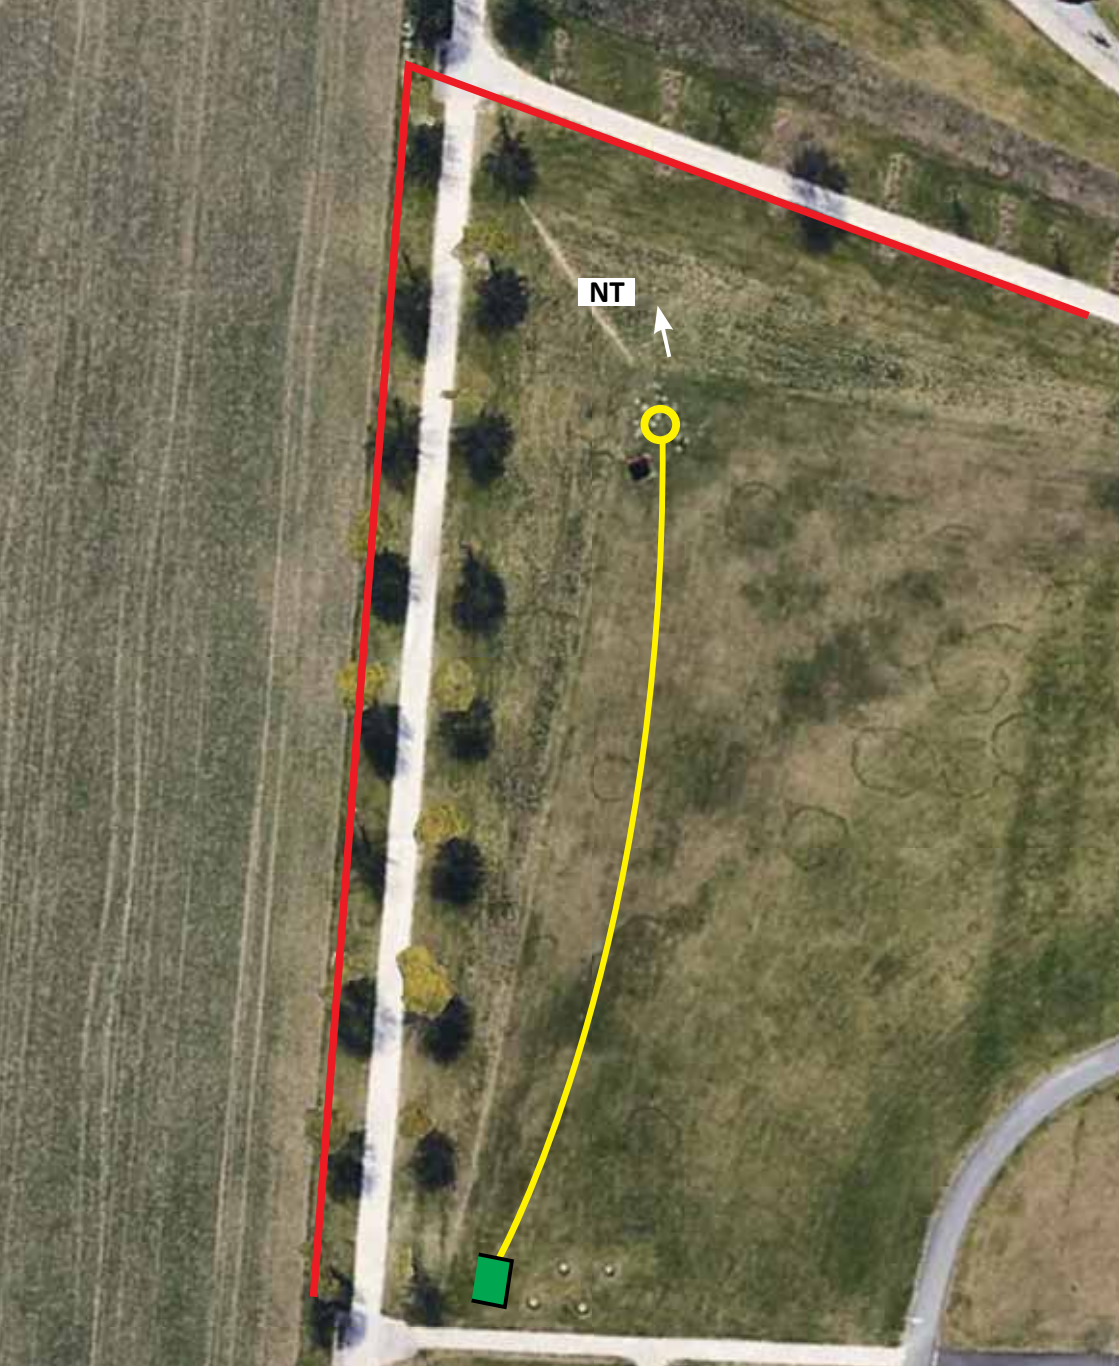

# Vorstellung Bahnen 1-18

NT

DZ 1

Bahn

1

Par 3

Länge

90m

- Es gelten normale OB Regel
- Bei verfehlen des Triple-Mando weiter zu DZ, einmalig mit Strafwurf

Bahn

2

Par 3

Länge

92m

- Es gelten normale OB Regeln

Bahn

3

Par 3

Länge

95m

- Es gelten normale OB Regeln

NT

A

Bahn

4

Par 3

Länge

120m

- Es gelten normale OB Regeln

Bahn

5

Par 3