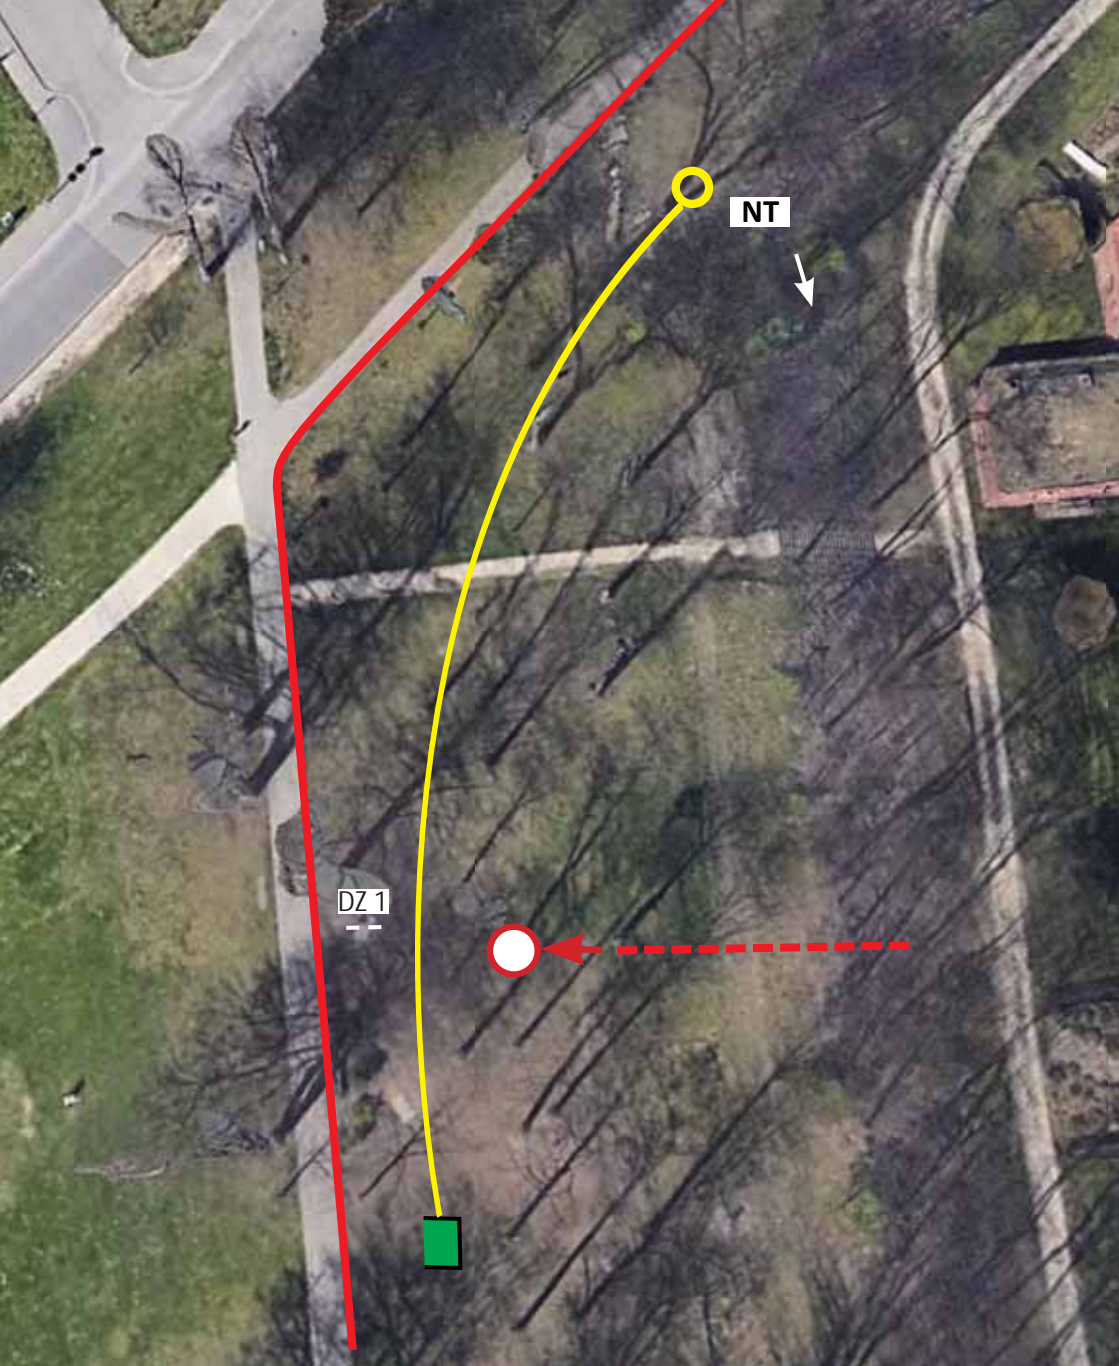

NT

DZ2

DZ1

Bahn  
**13** Par 4  
Länge  
165m

NT

DZ 1

Bahn  
**14** Par 3  
Länge  
**70m**

- Es gelten normale OB Regel
- Bei verfehlen Mando weiter zu DZ, einmalig mit Strafwurf

← NT

Bahn  
**15** Par 3  
Länge  
92m

- Es gelten normale OB Regeln

NT

Bahn  
**16** Par 4  
Länge  
130m

- Es gelten normale OB Regeln

- Alle Beetflächen sind straffreies Relief
- Alles hinter der Festungsmauer ist OB
- Bei verfehlen Mando weiter zu DZ
- Es gelten normale OB Regeln

Bahn  
**17** Par 4  
Länge  
140m

DZ 1  
--

- Alle Beetflächen sind straffreies Relief
- Alles hinter der Festungsmauer ist OB
- Bei verfehlen Mando weiter zu DZ
- Es gelten normale OB Regeln

Bahn  
**18** Par 4  
Länge  
139m