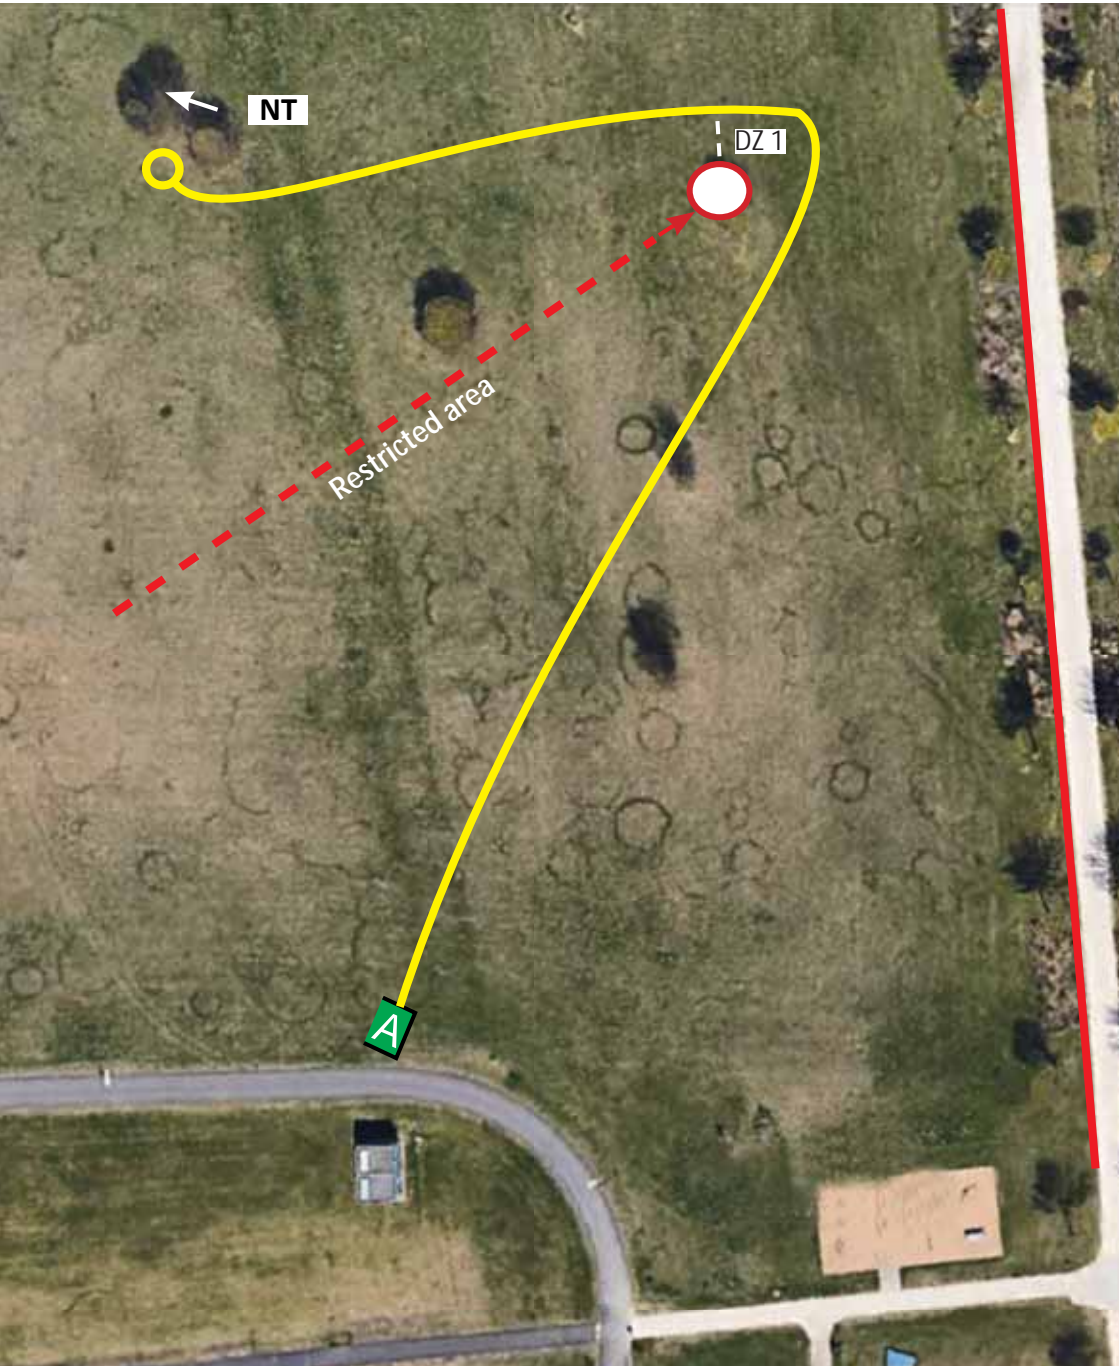

- Es gelten normale OB Regel
- Bei verfehlen des Triple-Mando weiter zu DZ, einmalig mit Strafwurf

Bahn

2

Par 3

Länge

92m

- Es gelten normale OB Regeln

Bahn

4

Par 3

Länge

120m

- Es gelten normale OB Regeln

Bahn

5

Par 3

Länge

90m

- Es gelten normale OB Regel
- Bei verfehlen eines Mandos weiter zur jeweiliger DZ, einmalig mit Strafwurf

NT

DZ1

Restricted area

A

Bahn  
**6**  
Par 4  
Länge  
**153m**

- Es gelten normale OB Regel
- Bei verfehlen Mando weiter zu DZ, einmalig mit Strafwurf

Bahn

7

Par 3

Länge

87m

Bahn

8