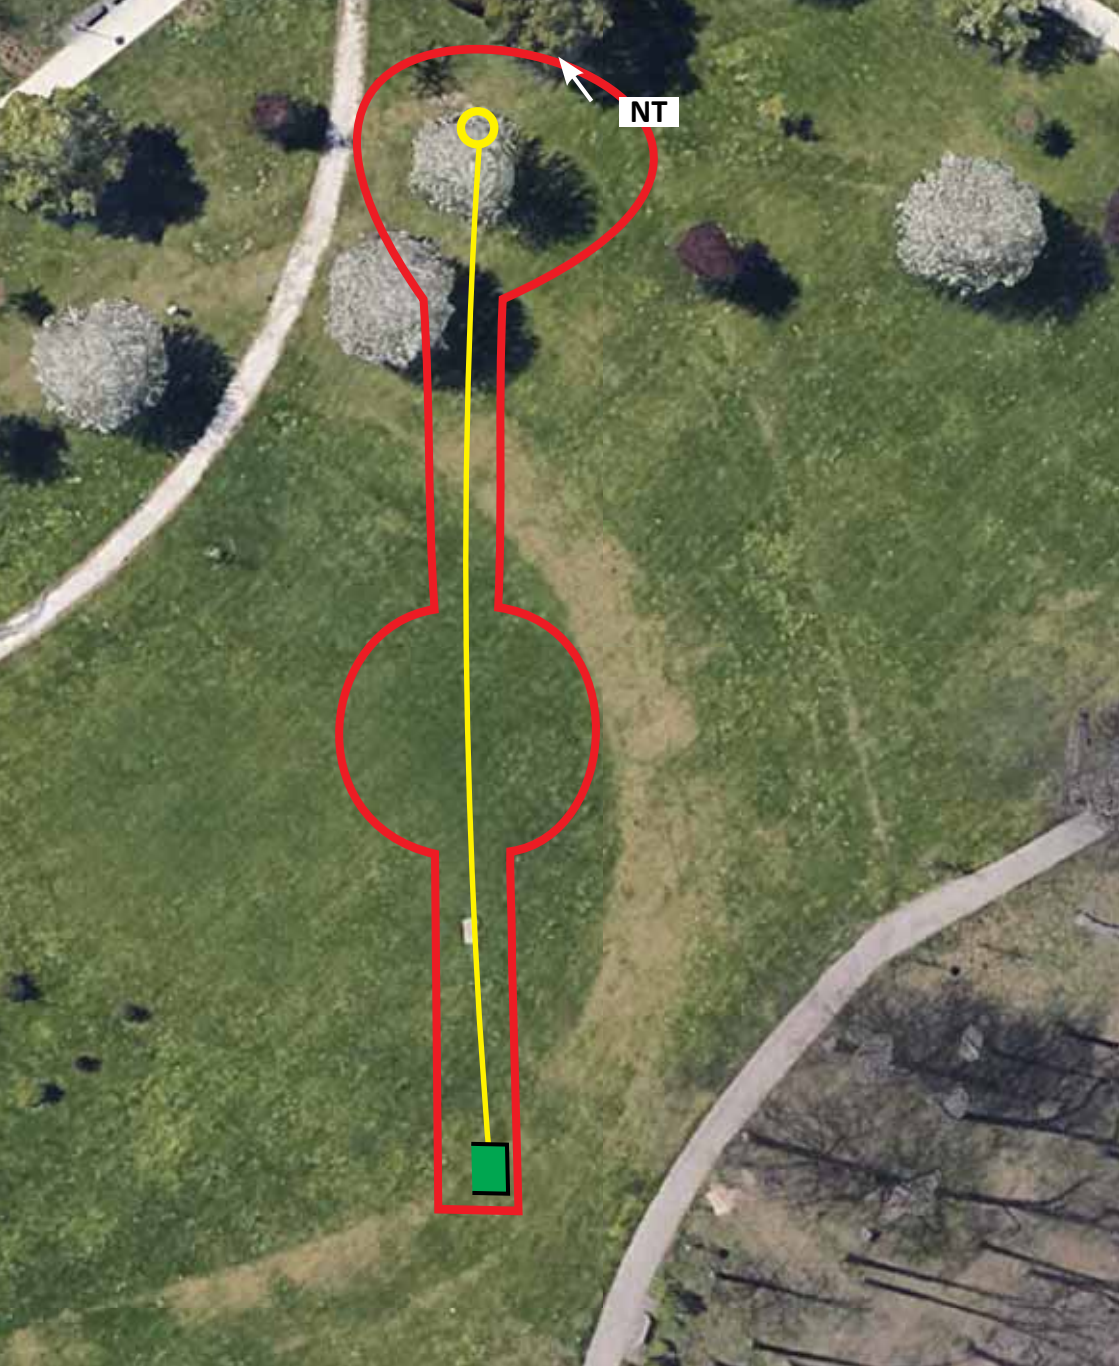

- Es gelten normale OB Regeln

NT

Bahn  
**11** Par 3  
Länge  
105m

- Es gelten normale OB Regeln

Bahn

12

Par 3

Länge

82m

- Es gelten normale OB Regeln

- Wasser ist OB
- Falls die Scheibe im Wasser liegen bleibt, weiter zur 1. Dropzone mit Strafwurf
- Es kann auch direkt von der 1. Dropzone mit 2 Strafwürfen gestartet werden. (Regel 806.02 G) Der/die SpielerIn startet dann mit dem 3. Wurf
- Nach Verfehlen des Triplemandos weiter von 2. Dropzone mit Strafwurf
- Ansonsten normale OB Regeln

← NT

Bahn  
**15** Par 3  
Länge  
92m

- Es gelten normale OB Regeln

NT

Bahn  
**16** Par 4  
Länge  
130m

- Es gelten normale OB Regeln

- Alle Beetflächen sind straffreies Relief
- Alles hinter der Festungsmauer ist OB
- Bei verfehlen Mando weiter zu DZ
- Es gelten normale OB Regeln