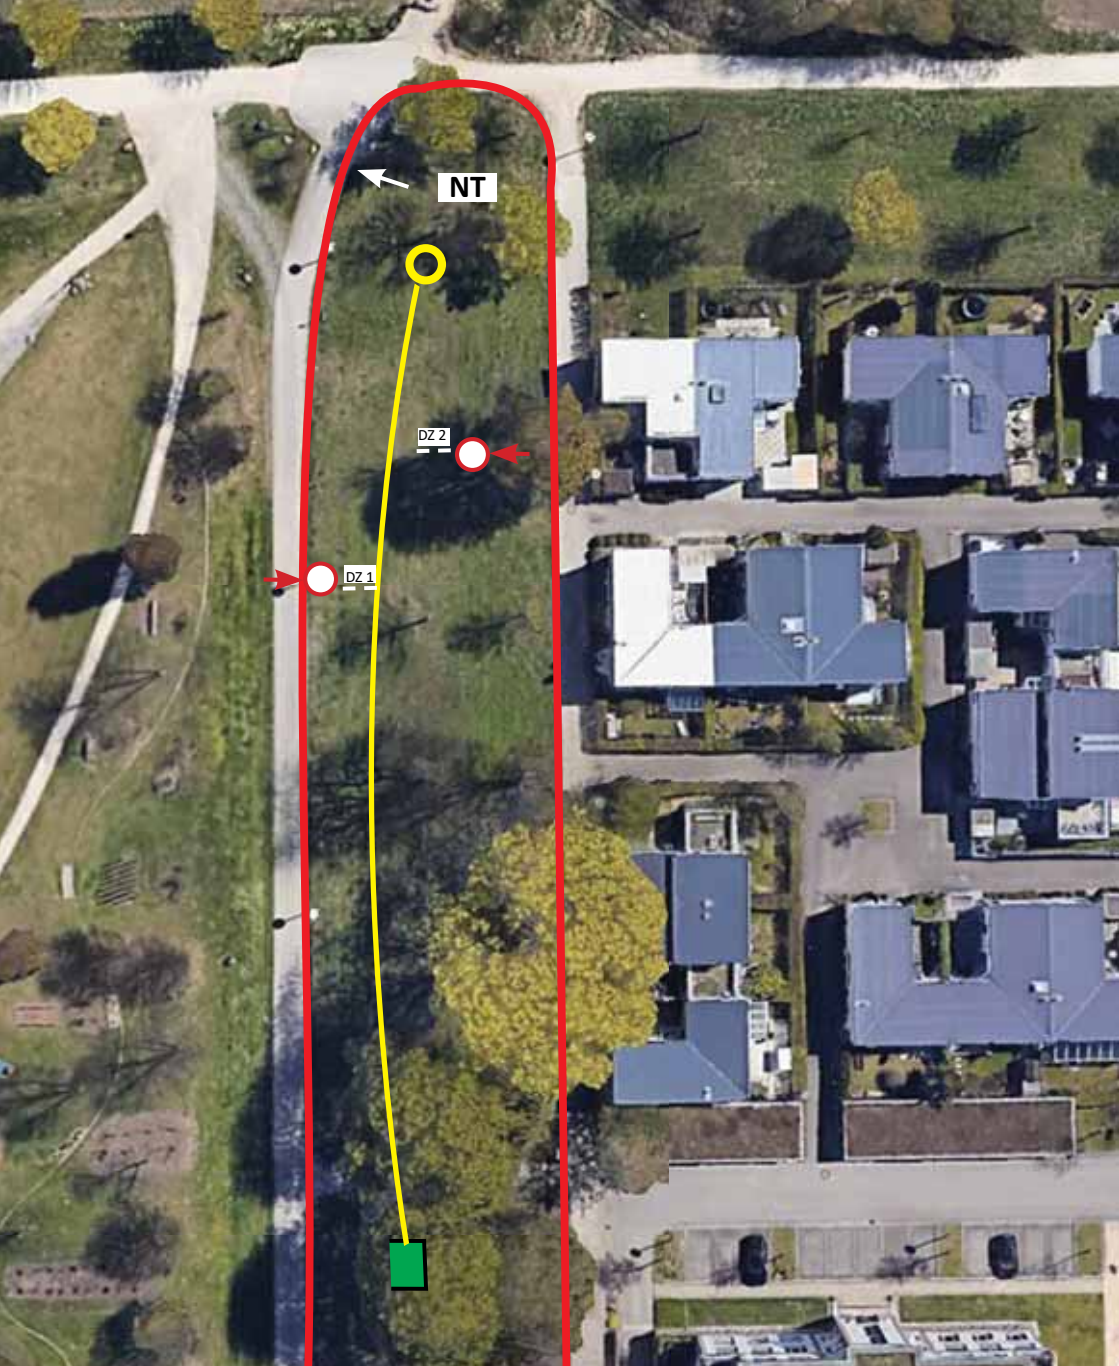

4

Par 3

Länge

120m

- Es gelten normale OB Regeln

Bahn

5

Par 3

Länge

90m

- Es gelten normale OB Regel
- Bei verfehlen eines Mandos weiter zur jeweiliger DZ, einmalig mit Strafwurf

NT

DZ1

Restricted area

A

Bahn  
**6**  
Par 4  
Länge  
**153m**