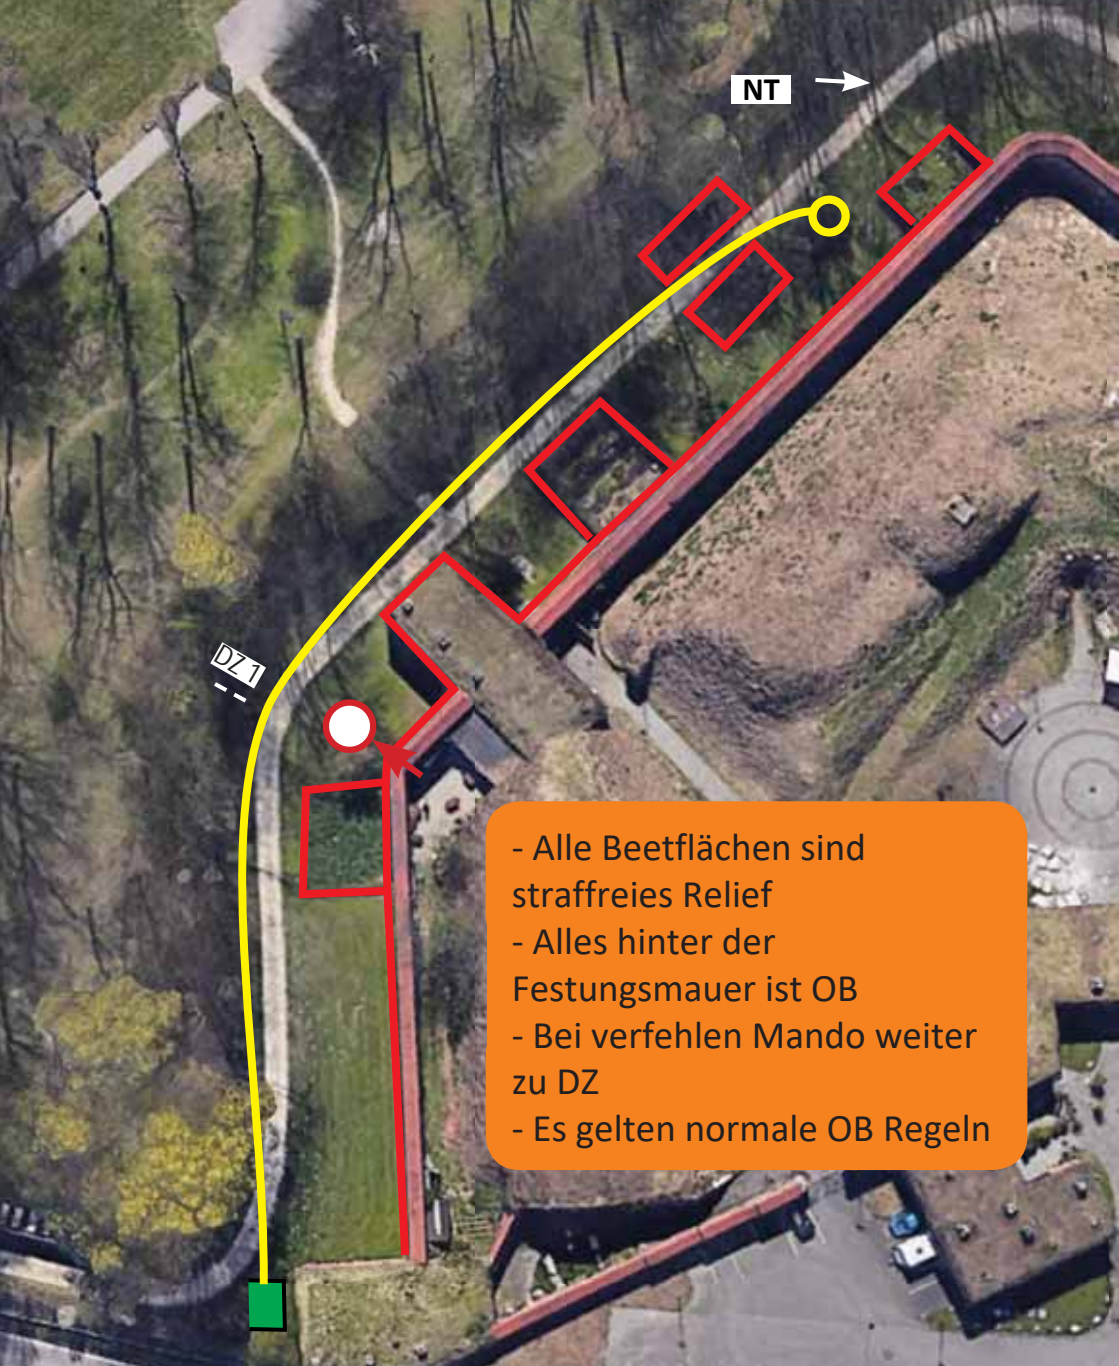

NT

DZ2

DZ1

Bahn  
**13** Par 4  
Länge  
165m

NT

DZ 1

Bahn  
**14** Par 3  
Länge  
**70m**

- Es gelten normale OB Regel
- Bei verfehlen Mando weiter zu DZ, einmalig mit Strafwurf

← NT

Bahn  
**15** Par 3  
Länge  
92m

- Es gelten normale OB Regeln

NT

Bahn  
**16** Par 4  
Länge  
130m

- Es gelten normale OB Regeln

- Alle Beetflächen sind straffreies Relief
- Alles hinter der Festungsmauer ist OB
- Bei verfehlen Mando weiter zu DZ
- Es gelten normale OB Regeln

Bahn  
**17** Par 4  
Länge  
140m

DZ 1  
--

- Alle Beetflächen sind straffreies Relief
- Alles hinter der Festungsmauer ist OB
- Bei verfehlen Mando weiter zu DZ
- Es gelten normale OB Regeln

Bahn  
**18** Par 4  
Länge  
139m