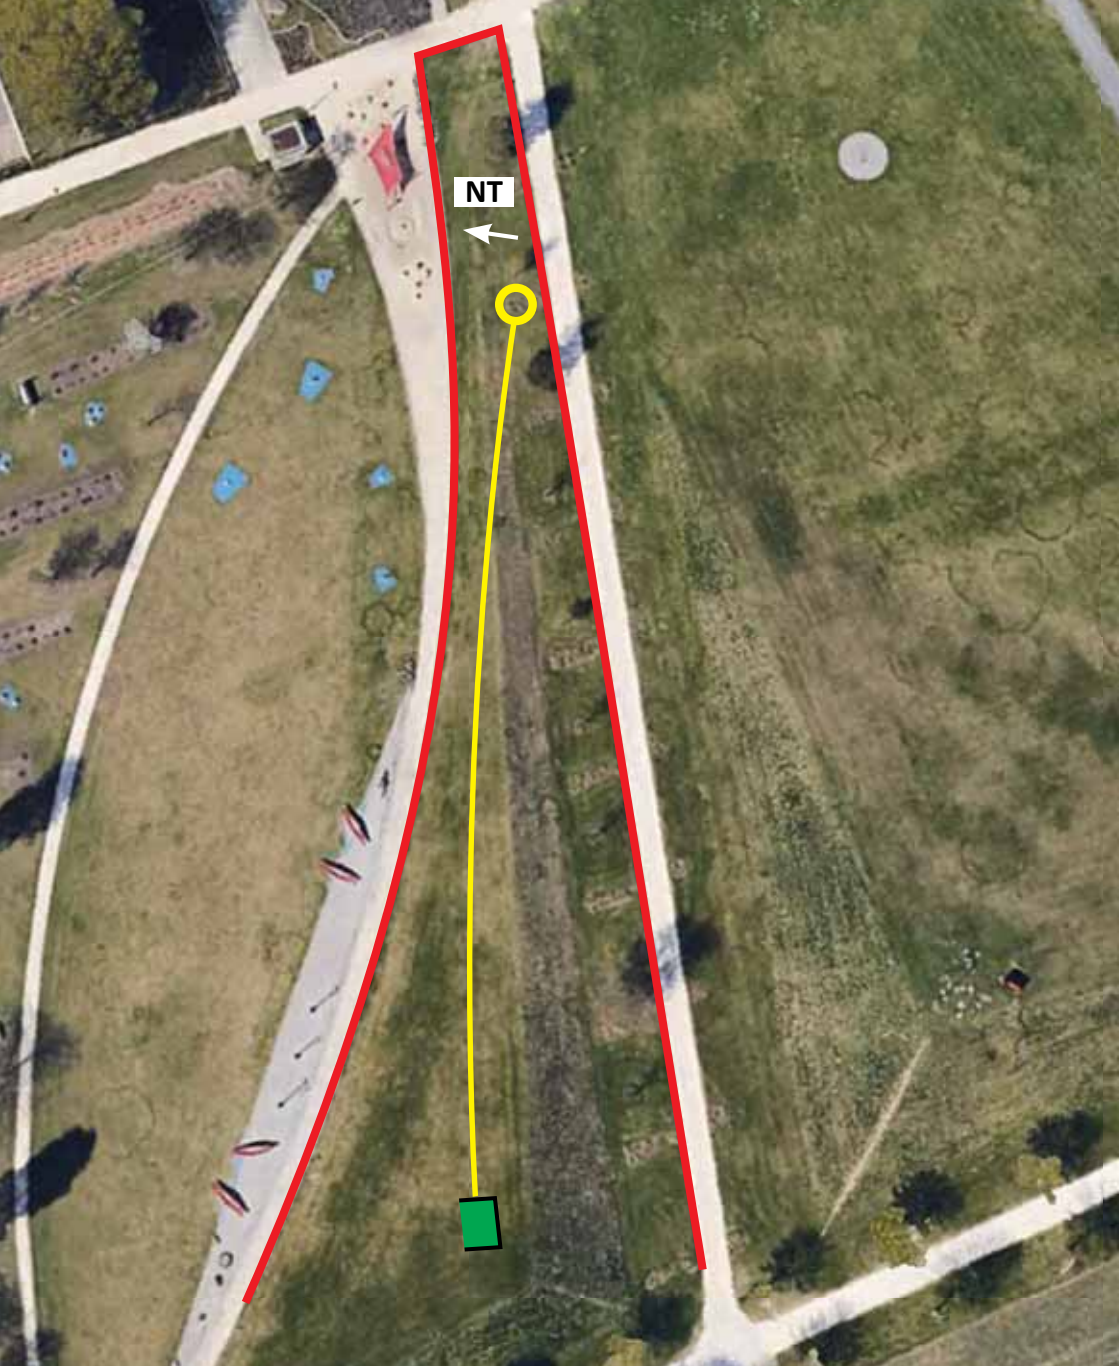

# Vorstellung Bahnen 1-18

NT

DZ 1

Bahn

1

Par 3

Länge

90m

- Es gelten normale OB Regel
- Bei verfehlen des Triple-Mando weiter zu DZ, einmalig mit Strafwurf

Bahn

2

Par 3

Länge

92m

- Es gelten normale OB Regeln

Bahn

3

Par 3

Länge

95m

- Es gelten normale OB Regeln

NT

A

Bahn

4

Par 3

Länge

120m

- Es gelten normale OB Regeln

Bahn

5

Par 3