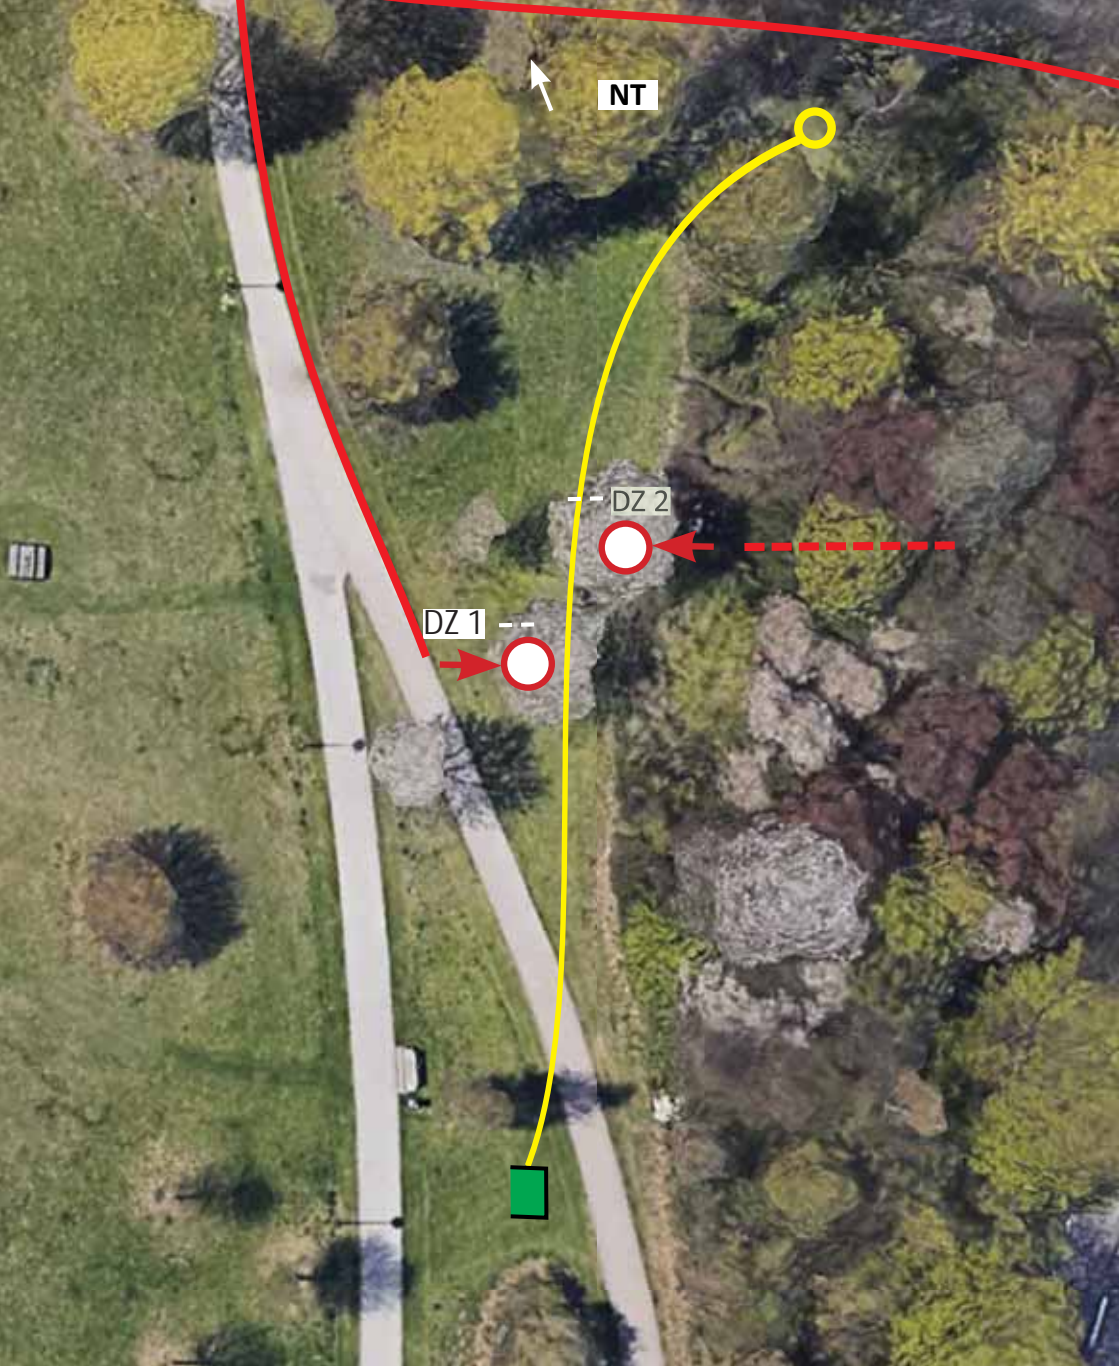

Länge

90m

- Es gelten normale OB Regel
- Bei verfehlen eines Mandos weiter zur jeweiliger DZ, einmalig mit Strafwurf

NT

DZ1

Restricted area

A

Bahn  
**6**  
Par 4  
Länge  
**153m**

- Es gelten normale OB Regel
- Bei verfehlen Mando weiter zu DZ, einmalig mit Strafwurf

Bahn

7

Par 3

Länge

87m

Bahn

8

Par 3

Länge

77m

- Es gelten normale OB Regel
- Bei verfehlen eines Mandos weiter zur jeweiliger DZ, einmalig mit Strafwurf

NT

DZ1

DZ2

Bahn