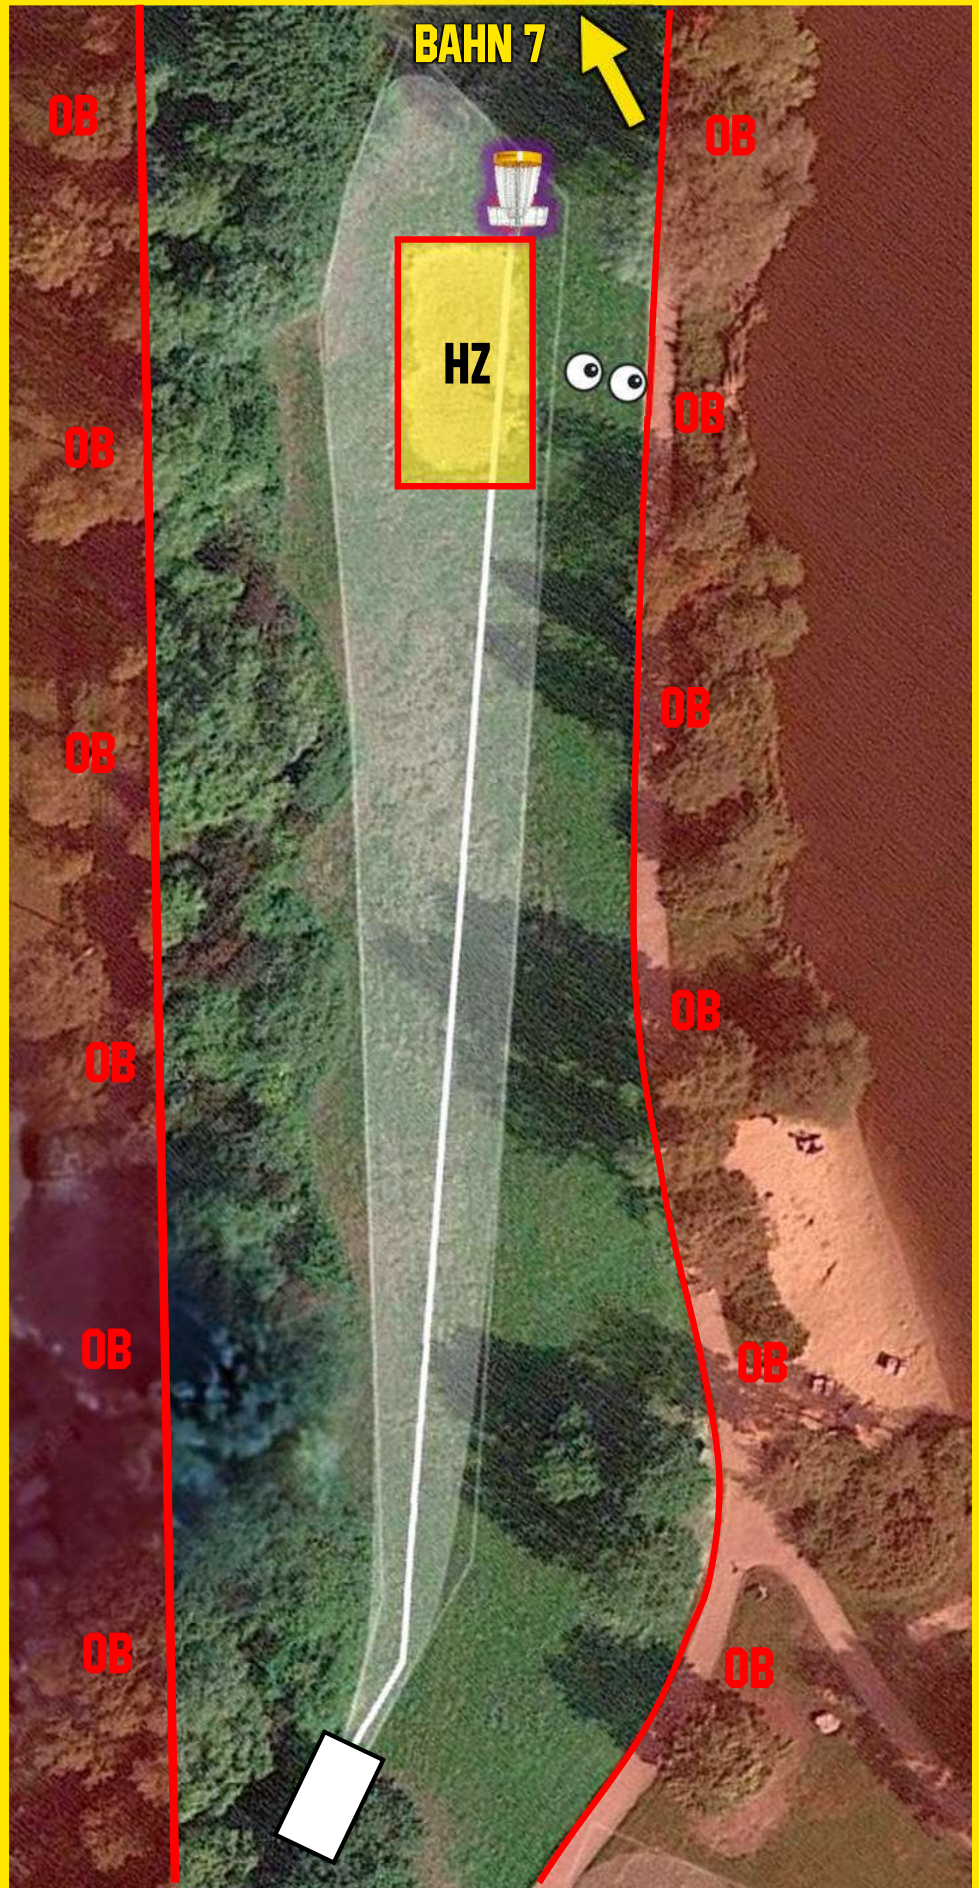

75 M • PAR 3

Hinter dem Zaun links ist Aus [OB].

Kontakt mit Spielern an Bahn 3 + 5 aufnehmen.

Am Fairway spotten.

5

83 M • PAR 3

Hinter der Markierung links und Zaun lang ist Aus [OB].

Kontakt mit Spielern an Bahn 3 + 4 aufnehmen.

Am Fairway spotten.

145 M • PAR 4

Wege rechts und Straße links sind Aus [OB].

Beachsoccerfeld ist innerhalb vom roten Spielfeldrand Hazard [HZ].

Steinkante am Weg gehört zum Fairway.

Am Weg spotten.

7

105 M • PAR 3

Hinter Markierung
rechts und Zaun lang ist
Aus [OB].

Kontakt mit Spielen an
Bahn 8 aufnehmen.

170 M • PAR 4

Hinter der Markierung
rechts und lang ist Aus
[OB].

Kontakt mit Spielern an
Bahn 7 aufnehmen.

9

85 M • PAR 3

Hinter dem Zaun links
und ab dem Weg rechts
ist Aus [OB].

Kontakt mit Spielern an
Bahnen 10 + 11
aufnehmen.

10

73 M • PAR 3

Hinter dem Zaun links und hinter der Markierung lang ist Aus [OB].

Mando[M]-Baum links umspielen.