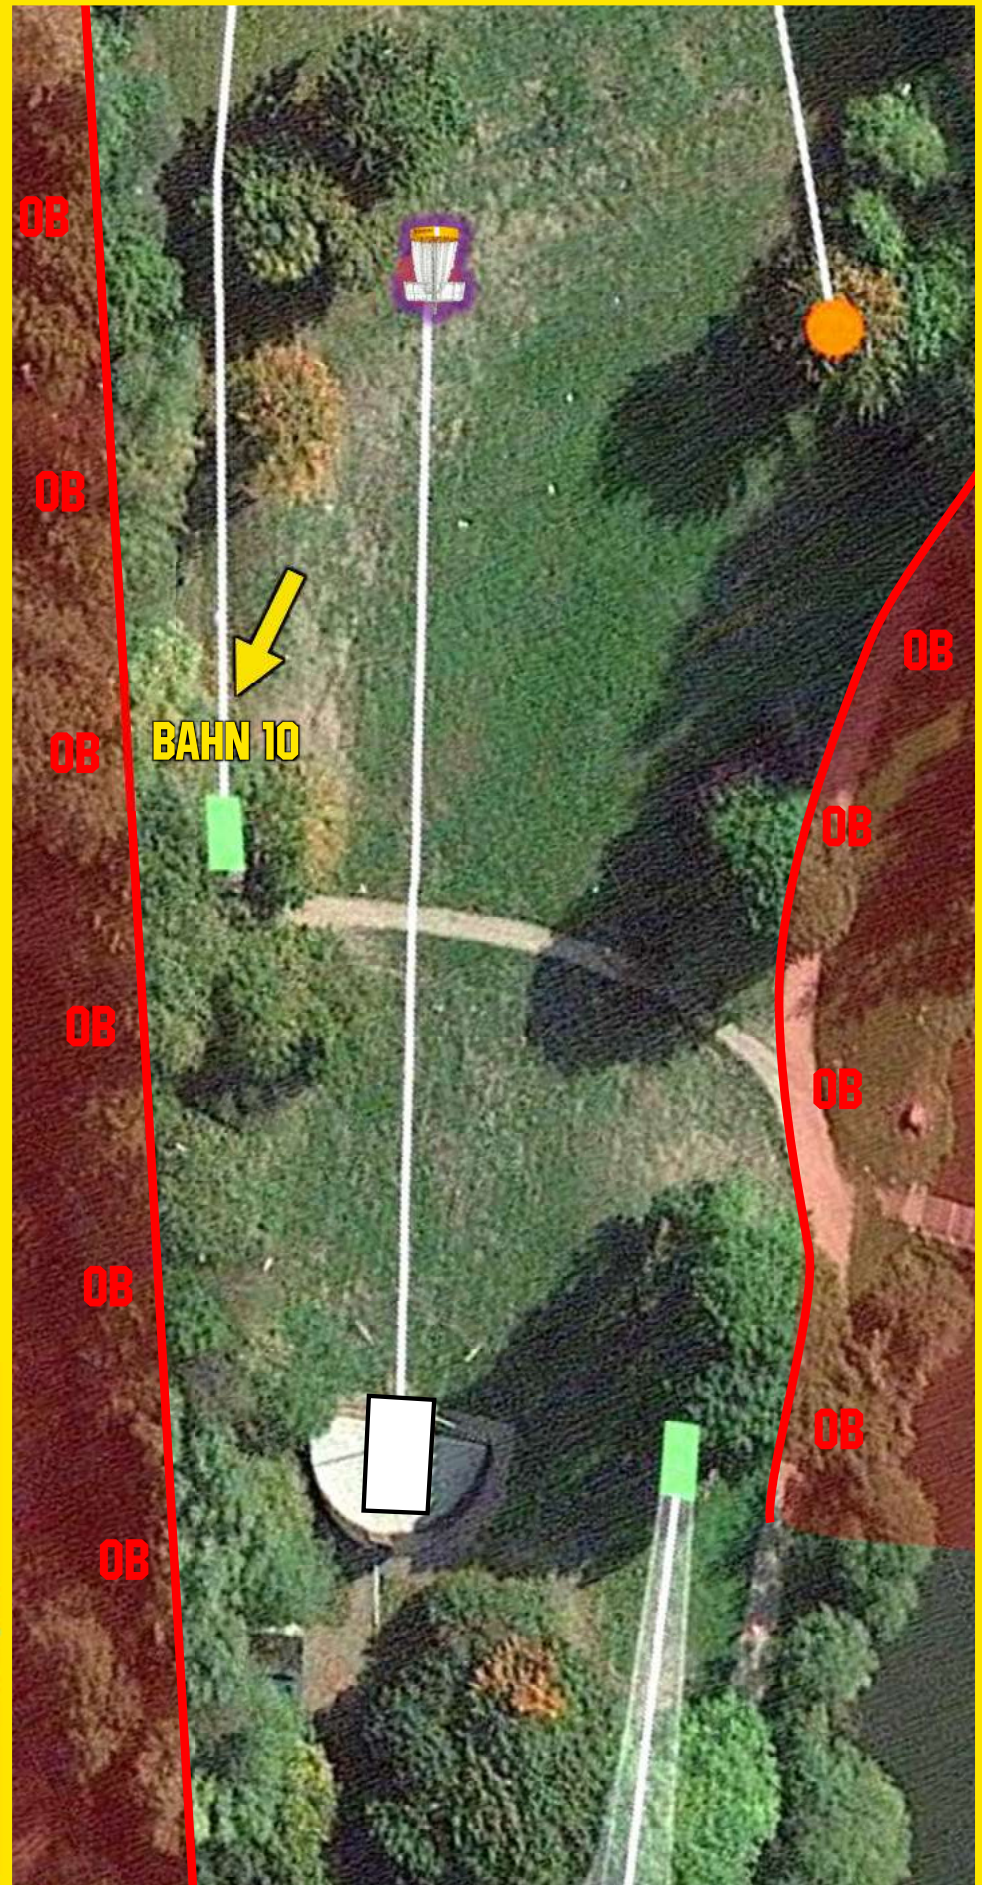

75 M • PAR 3

Hinter dem Zaun links ist Aus [OB].

Kontakt mit Spielern an Bahn 3 + 5 aufnehmen.

Am Fairway spotten.

5

83 M • PAR 3

Hinter der Markierung links und Zaun lang ist Aus [OB].

Kontakt mit Spielern an Bahn 3 + 4 aufnehmen.

Hinter Markierung
rechts und Zaun lang ist
Aus [OB].

Kontakt mit Spielen an
Bahn 8 aufnehmen.

170 M • PAR 4

Hinter der Markierung
rechts und lang ist Aus
[OB].

Kontakt mit Spielern an
Bahn 7 aufnehmen.

9

85 M • PAR 3

Hinter dem Zaun links
und ab dem Weg rechts
ist Aus [OB].

Kontakt mit Spielern an
Bahnen 10 + 11
aufnehmen.

10

73 M • PAR 3

Hinter dem Zaun links und hinter der Markierung lang ist Aus [OB].

Mando[M]-Baum links umspielen.