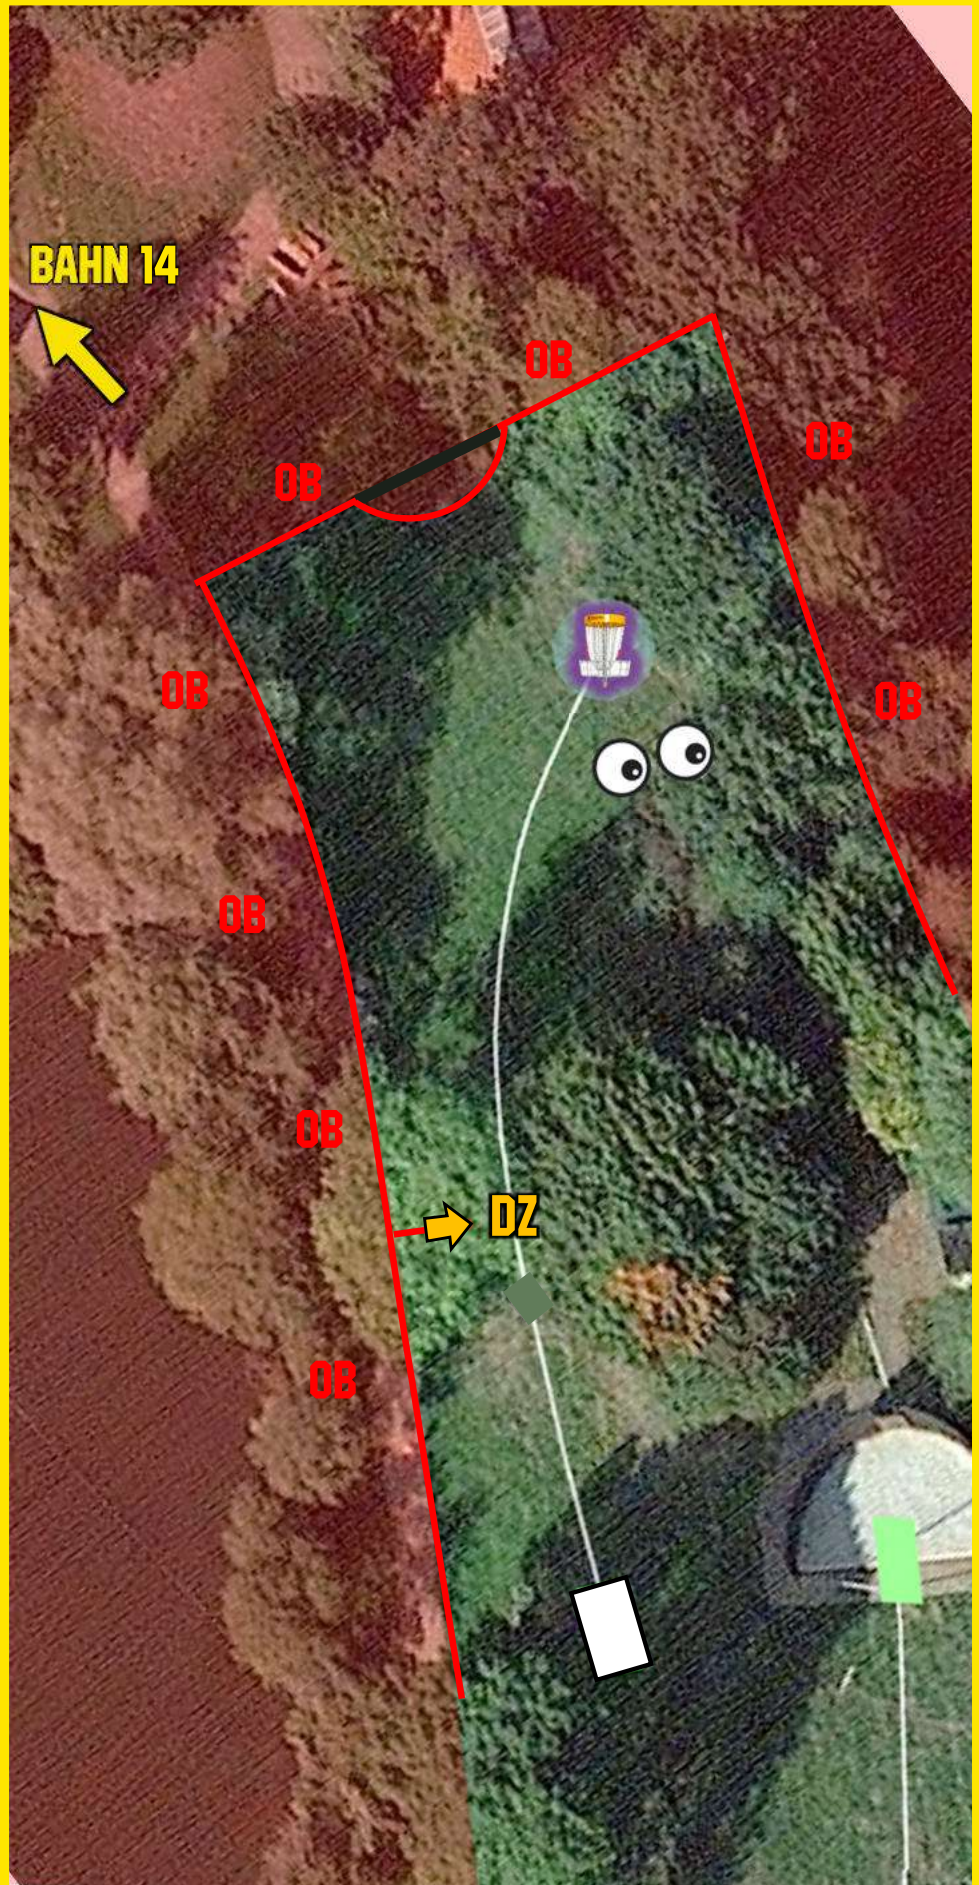

13

59 M • PAR 3

Weg links, hinter Zaun lang sowie die Büsche lang uns rechts sind Aus [OB]. Steinkante am Weg gehört zum Fairway.

Mando[M]-Baum rechts umspielen.

Wenn das Mando verfehlt wird, geht es mit Strafwurf von der Dropzone [DZ] weiter.

Erhöhter Korb.

Am Korb spotten!