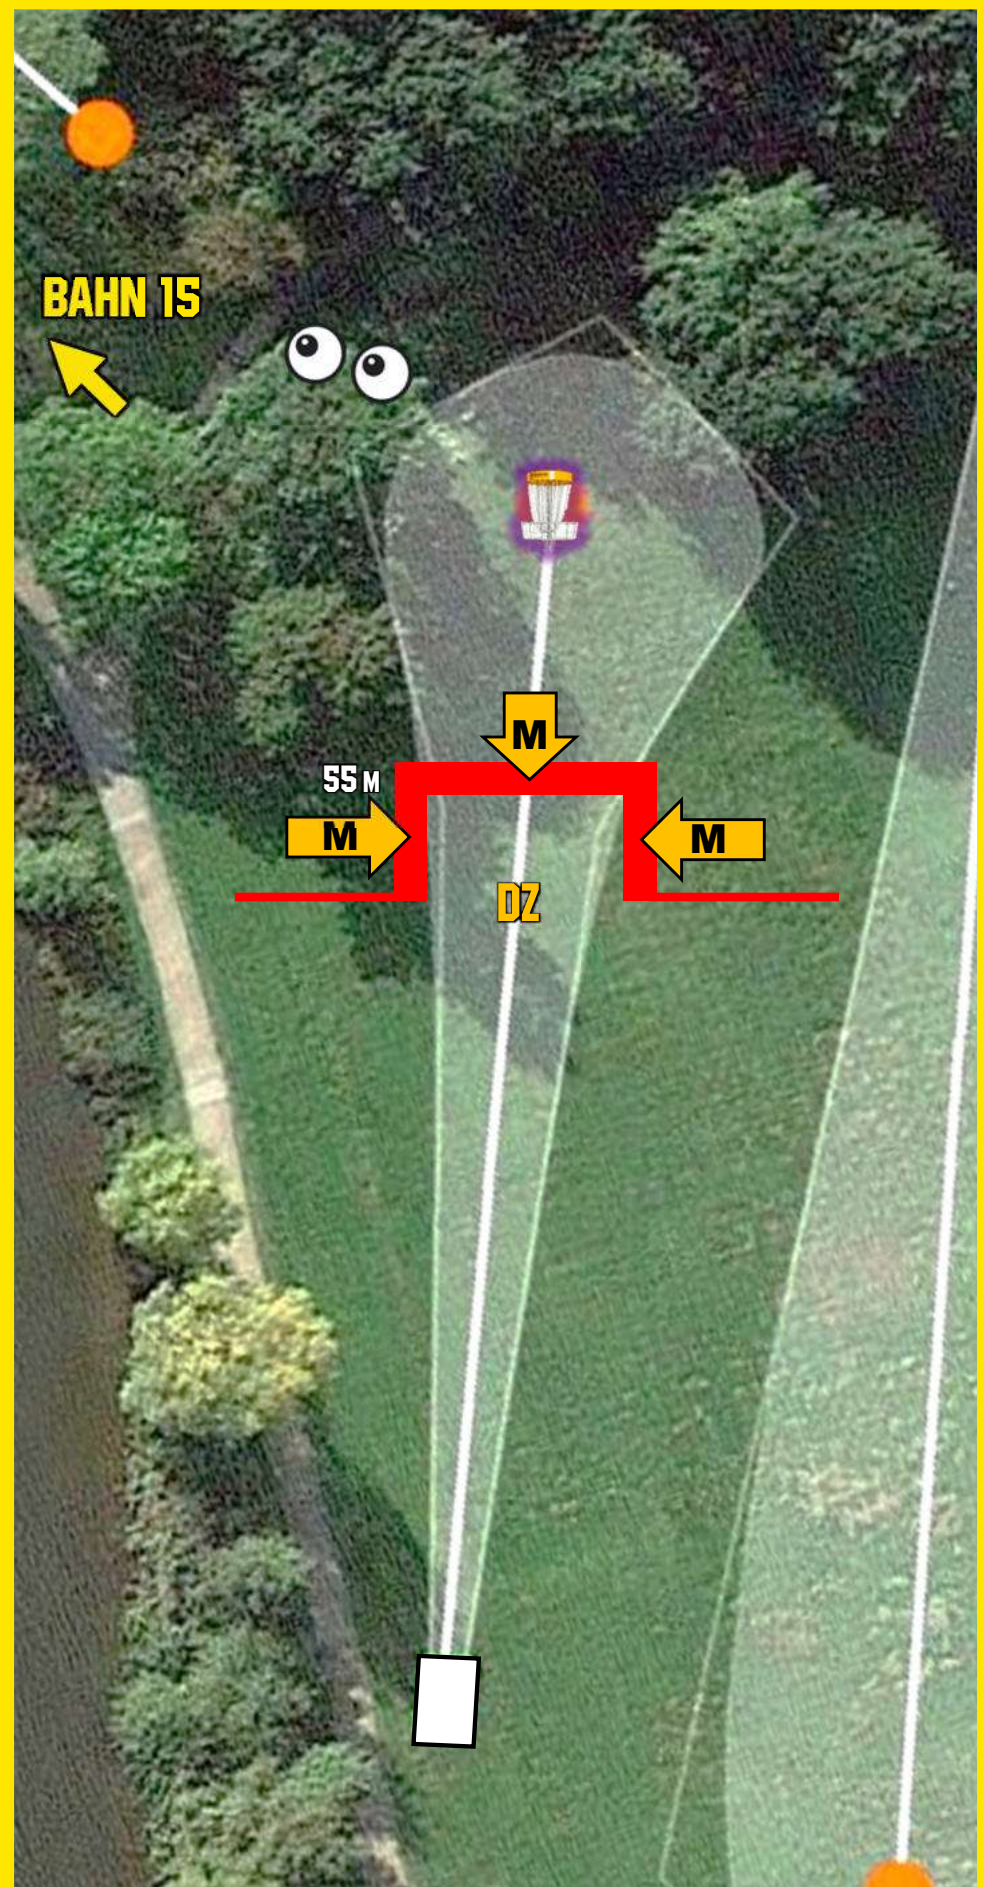

14

75 M • PAR 3

**3-fach-Mando[M]
durchspielen.**

**Wenn das Mando
verfehlt wird, geht es
mit Strafwurf von der
Dropzone [DZ] weiter.**

**Hinter dem Korb am
Weg spotten.**

**Kontakt mit Spielern an
Bahn 18 aufnehmen.**

CTP-BAHN

**1 Preis je Runde.
Ace gilt nicht für CTP.**