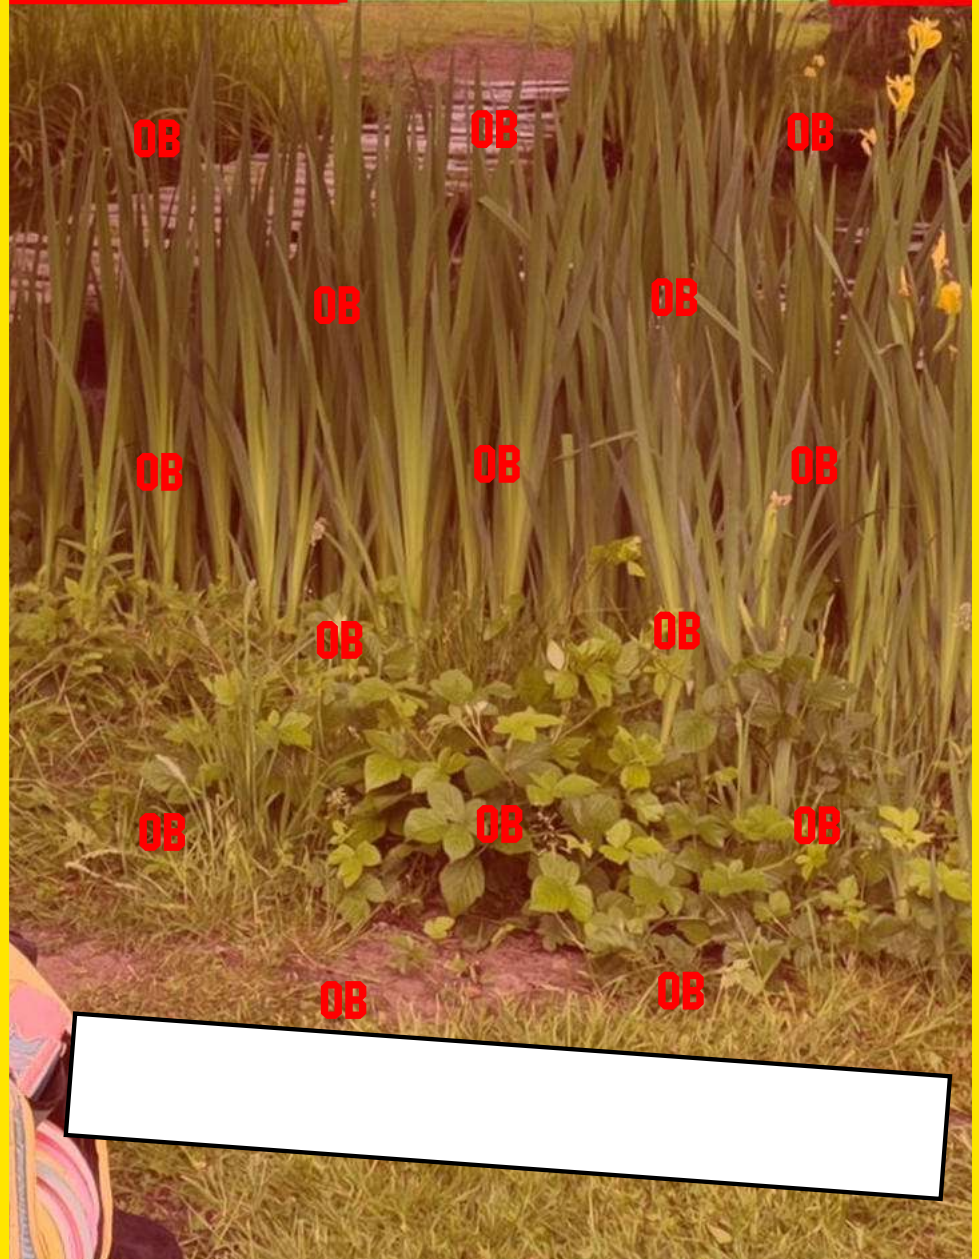

1

54 M • PAR 3

Rechts von der Linie
WC-Haus bis Zaun vom
Apothekergarten und
dahinter ist Aus [OB].

Markierte Fläche ist
Hazard [HZ].

69 M • PAR 3

Inselbahn.

Wer mit dem 1. Wurf das 3-fach-Mando (erstes Rank-Gitter) nicht durchwirft, spielt mit Strafwurf von der Dropzone weiter.

Die Dropzone ist beim 2. Rankgitter.

Am Korb spotten!

3

102 M • PAR 3

Straße lang ist Aus [OB].

**Kontakt mit Spielern an
Bahn 4 + 5 aufnehmen.**

Am Fairway spotten.

4

75 M • PAR 3

Hinter dem Zaun links ist Aus [OB].

Kontakt mit Spielern an Bahn 3 + 5 aufnehmen.

Am Fairway spotten.

5

83 M • PAR 3

Hinter der Markierung links und Zaun lang ist Aus [OB].

Kontakt mit Spielern an Bahn 3 + 4 aufnehmen.