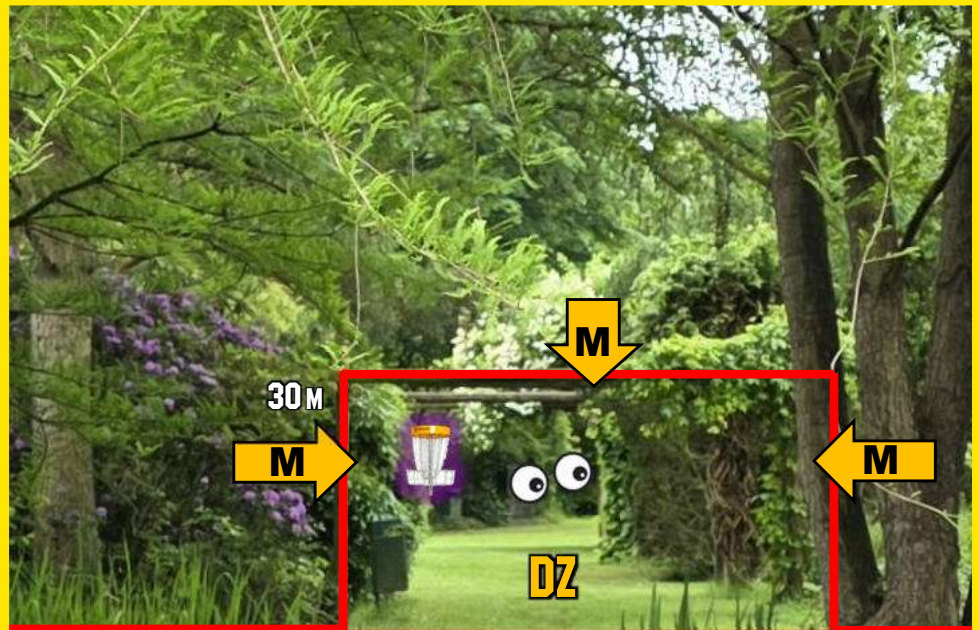

Wir wünschen viel Spaß auf euren Runden!

natur-erlebnispark
BREMERVÖRDE

ADRESSE:
HUDELBERG 15
27432 BREMERVÖRDE

**TURNIERBÜRO BEIM
RESTAURANT HAUS AM SEE**

BAHN	1	2	3	4	5	6	7	8	9	10	11	12	13	14	15	16	17	18	Σ
PAR	3	3	3	3	3	4	3	4	3	3	3	3	3	3	3	4	3	3	57
[M]	54	69	102	75	83	145	105	170	85	73	83	89	59	75	80	170	52	97	1.666

1

54 M • PAR 3

Rechts von der Linie
WC-Haus bis Zaun vom
Apothekergarten und
dahinter ist Aus [OB].

Markierte Fläche ist
Hazard [HZ].

69 M • PAR 3

Inselbahn.

Wer mit dem 1. Wurf das 3-fach-Mando (erstes Rank-Gitter) nicht durchwirft, spielt mit Strafwurf von der Dropzone weiter.

Die Dropzone ist beim 2. Rankgitter.

Am Korb spotten!

3

102 M • PAR 3

Straße lang ist Aus [OB].

**Kontakt mit Spielern an
Bahn 4 + 5 aufnehmen.**

Am Fairway spotten.

4

75 M • PAR 3

Hinter dem Zaun links ist Aus [OB].

Kontakt mit Spielern an Bahn 3 + 5 aufnehmen.

Am Fairway spotten.

5

83 M • PAR 3

Hinter der Markierung links und Zaun lang ist Aus [OB].

Kontakt mit Spielern an Bahn 3 + 4 aufnehmen.