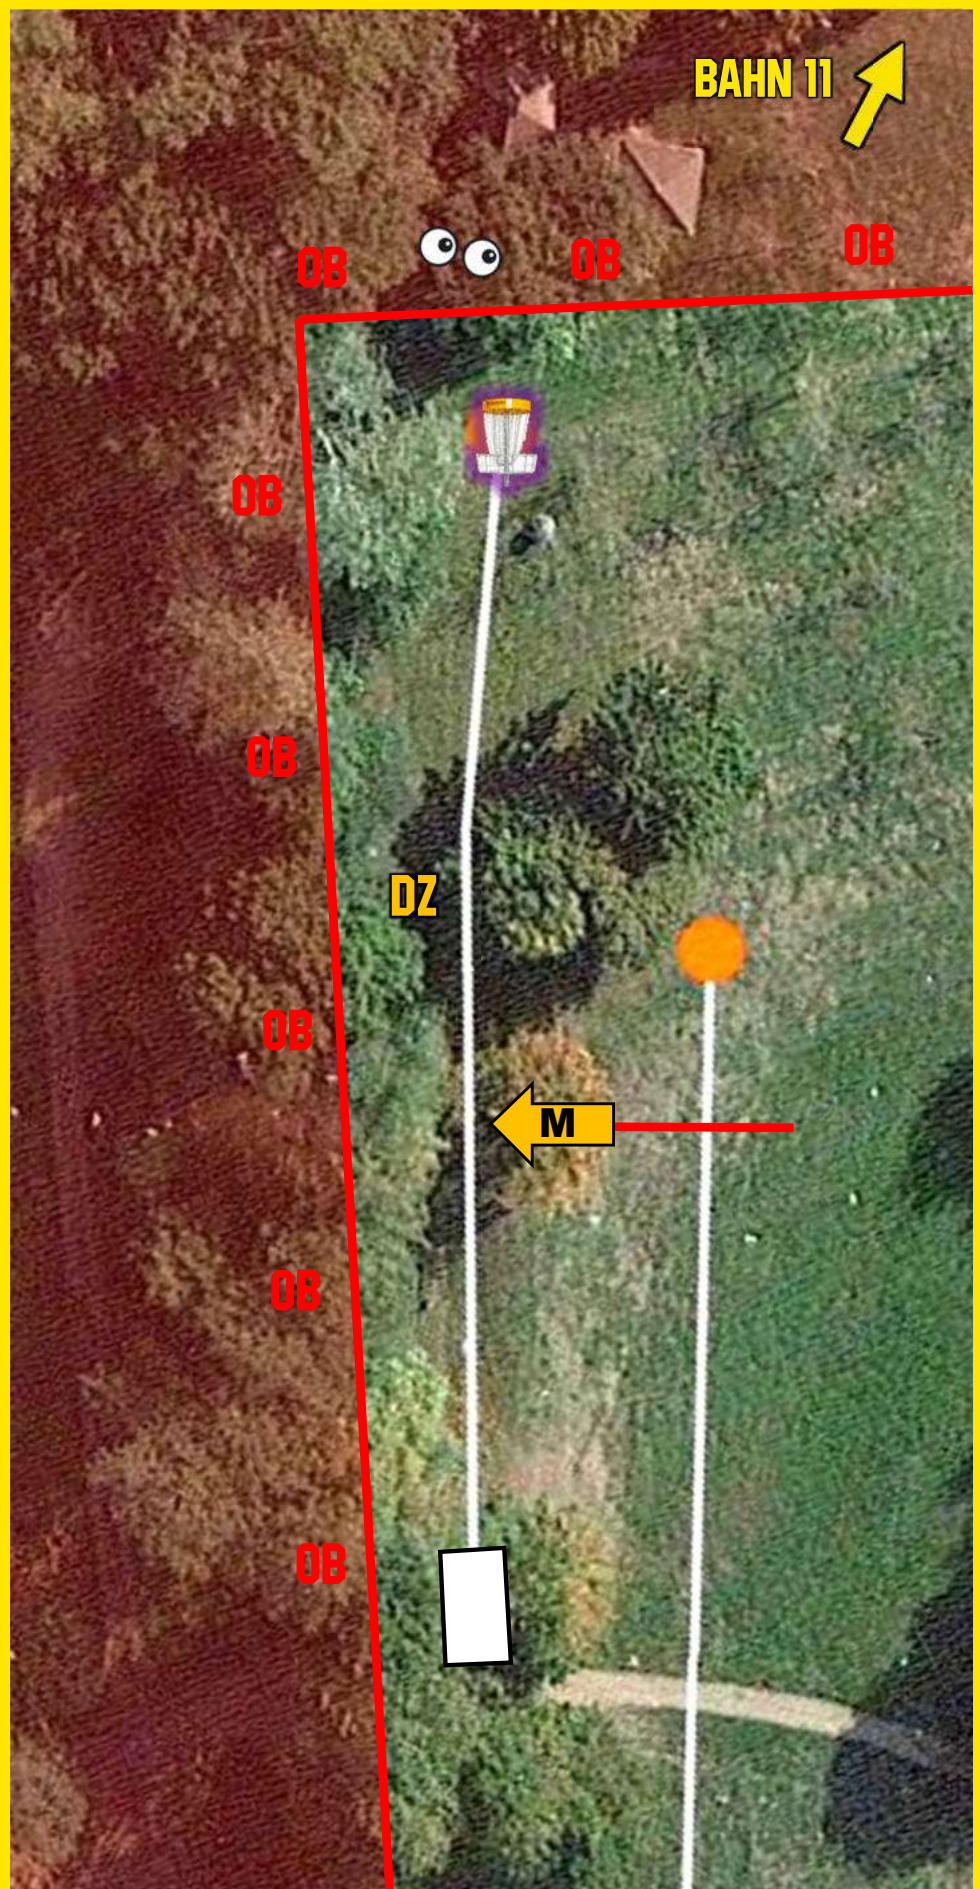

75 M • PAR 3

Hinter dem Zaun links ist Aus [OB].

Kontakt mit Spielern an Bahn 3 + 5 aufnehmen.

Am Fairway spotten.

5

83 M • PAR 3

Hinter der Markierung links und Zaun lang ist Aus [OB].

Kontakt mit Spielern an Bahn 3 + 4 aufnehmen.

Hinter Markierung
rechts und Zaun lang ist
Aus [OB].

Kontakt mit Spielen an
Bahn 8 aufnehmen.

170 M • PAR 4

Hinter der Markierung
rechts und lang ist Aus
[OB].

Kontakt mit Spielern an
Bahn 7 aufnehmen.

9

85 M • PAR 3

Hinter dem Zaun links
und ab dem Weg rechts
ist Aus [OB].

Kontakt mit Spielern an
Bahnen 10 + 11
aufnehmen.

10

73 M • PAR 3

Hinter dem Zaun links und hinter der Markierung lang ist Aus [OB].

Mando[M]-Baum links umspielen.

Wenn das Mando verfehlt wird, geht es mit Strafwurf von der Dropzone [DZ] weiter.

Kontakt mit Spielern an Bahnen 9 + 11 aufnehmen.

An Grillhütte spotten!

11

83 M • PAR 3

Ab Weg links ist Aus [OB]. Steinkante am Weg gehört zum Fairway.