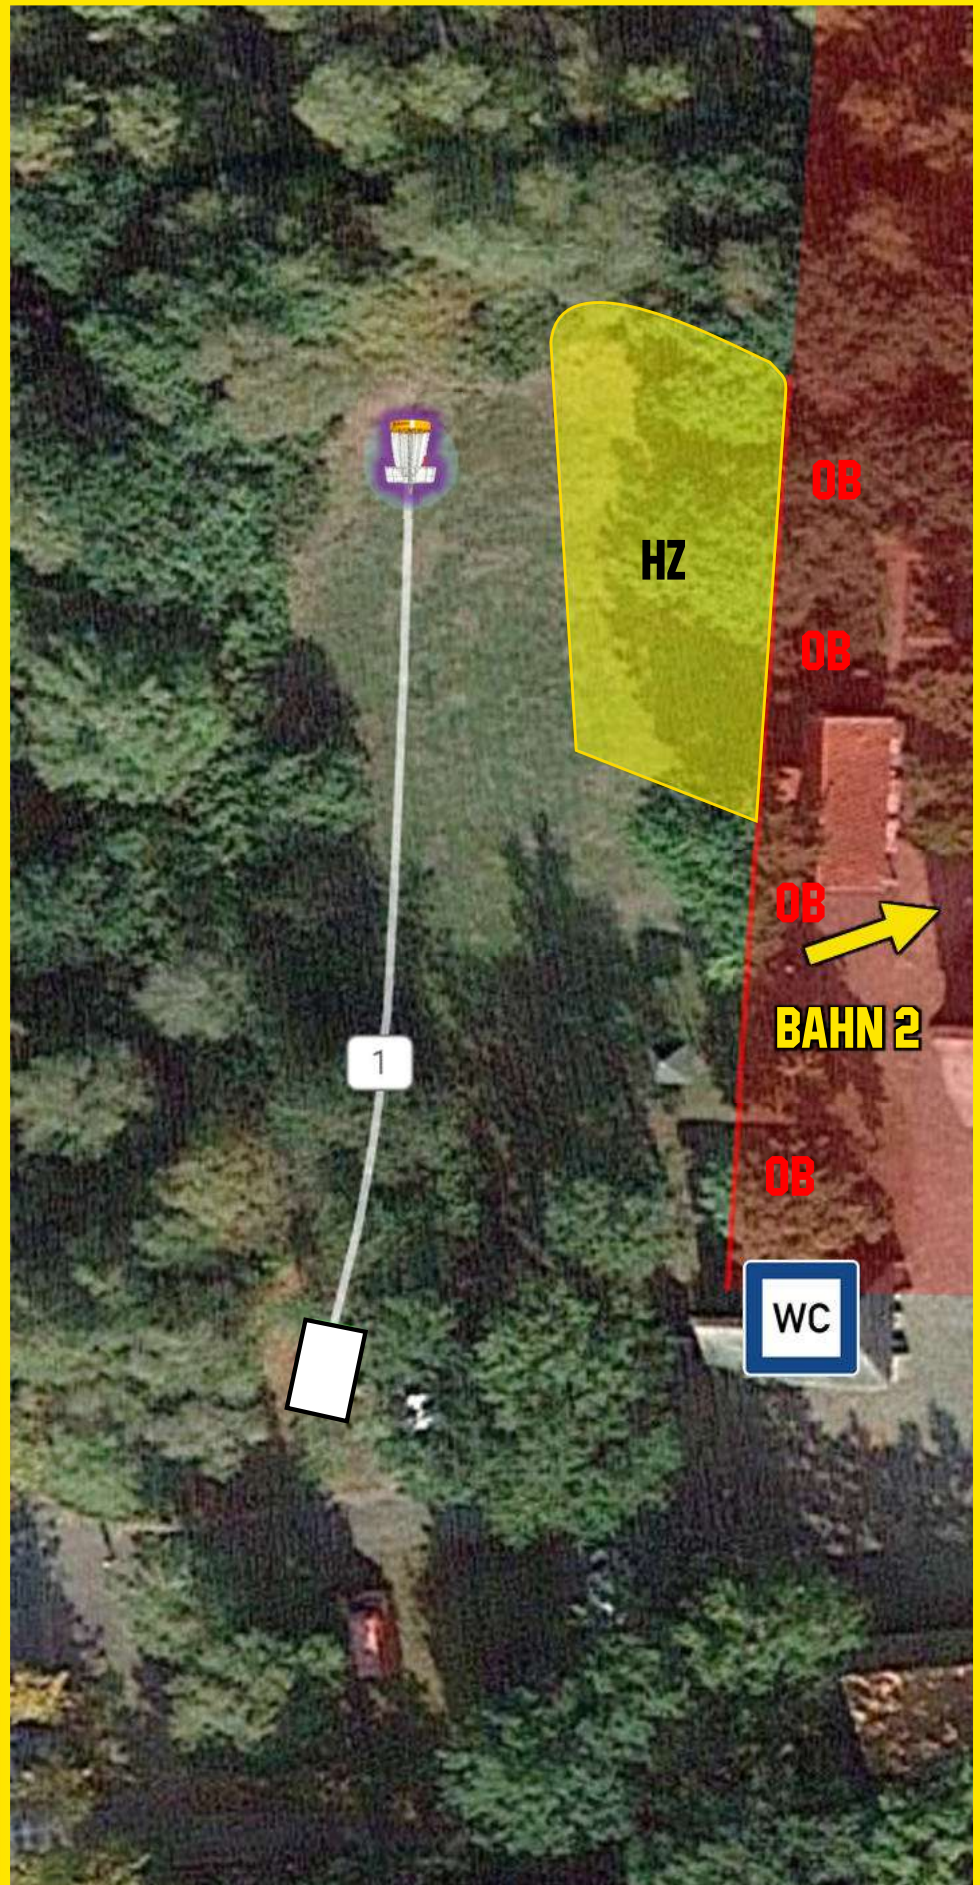

Wir wünschen viel Spaß auf euren Runden!

natur-erlebnispark
BREMERVÖRDE

ADRESSE:
HUDELBERG 15
27432 BREMERVÖRDE

**TURNIERBÜRO BEIM
RESTAURANT HAUS AM SEE**

BAHN	1	2	3	4	5	6	7	8	9	10	11	12	13	14	15	16	17	18	Σ
PAR	3	3	3	3	3	4	3	4	3	3	3	3	3	3	3	4	3	3	57
[M]	54	69	102	75	83	145	105	170	85	73	83	89	59	75	80	170	52	97	1.666

1

54 M • PAR 3

Rechts von der Linie
WC-Haus bis Zaun vom
Apothekergarten und
dahinter ist Aus [OB].

Markierte Fläche ist
Hazard [HZ].

69 M • PAR 3

Inselbahn.

Wer mit dem 1. Wurf das 3-fach-Mando (erstes Rank-Gitter) nicht durchwirft, spielt mit Strafwurf von der Dropzone weiter.