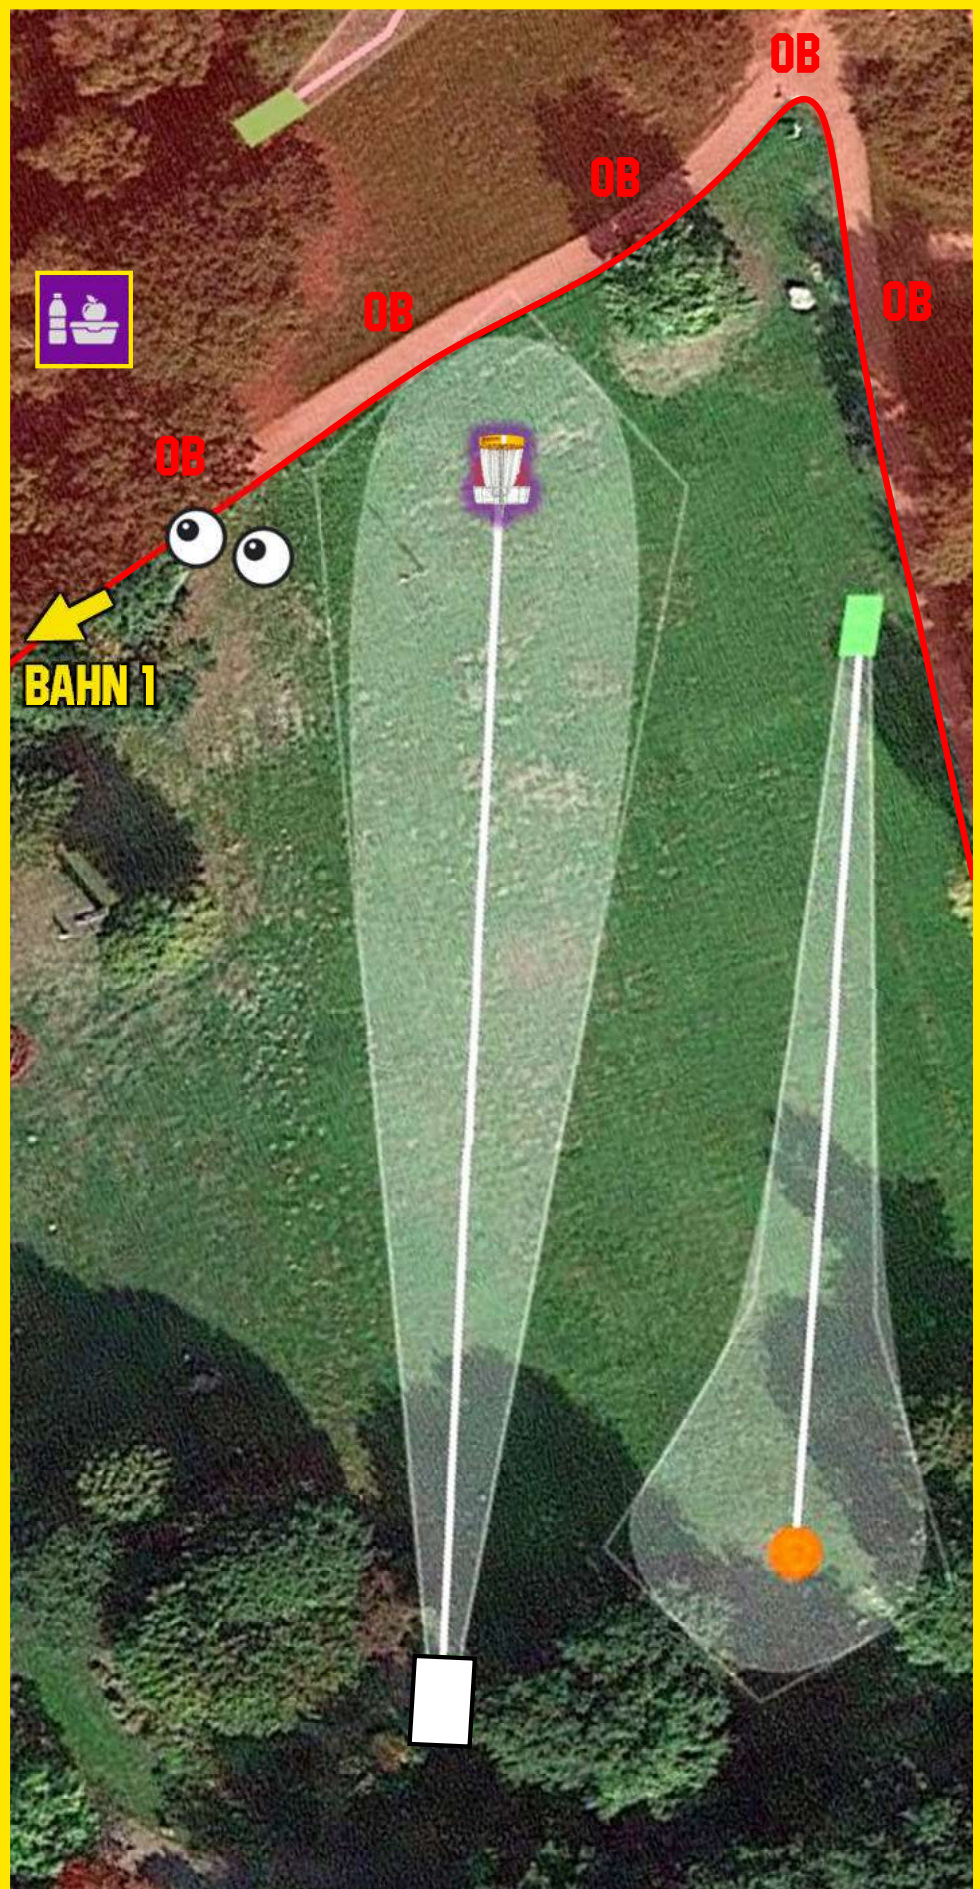

75 M • PAR 3

Hinter dem Zaun links ist Aus [OB].

Kontakt mit Spielern an Bahn 3 + 5 aufnehmen.

Am Fairway spotten.

5

83 M • PAR 3

Hinter der Markierung links und Zaun lang ist Aus [OB].

Kontakt mit Spielern an Bahn 3 + 4 aufnehmen.

Hinter Markierung
rechts und Zaun lang ist
Aus [OB].

Kontakt mit Spielen an
Bahn 8 aufnehmen.

170 M • PAR 4

Hinter der Markierung
rechts und lang ist Aus
[OB].

Kontakt mit Spielern an
Bahn 7 aufnehmen.

9

85 M • PAR 3

Kontakt mit Spielern an Bahnen 9 + 12 aufnehmen.

12

89 M • PAR 3

Weg rechts und hinter Zaun lang ist Aus [OB]. Steinkante am Weg gehört zum Fairway.

Kontakt mit Spielern an Bahn 11 aufnehmen.

Am Korb spotten!

An den Wegen spotten!

18

97 M • PAR 3

Außerhalb der Rasenfläche ist Aus [OB].

Steinkante am Weg gehört zum Fairway.

Hinter dem Korb am Weg spotten.

Kontakt mit Spielern an Bahn 14 aufnehmen.

CTP-BAHN