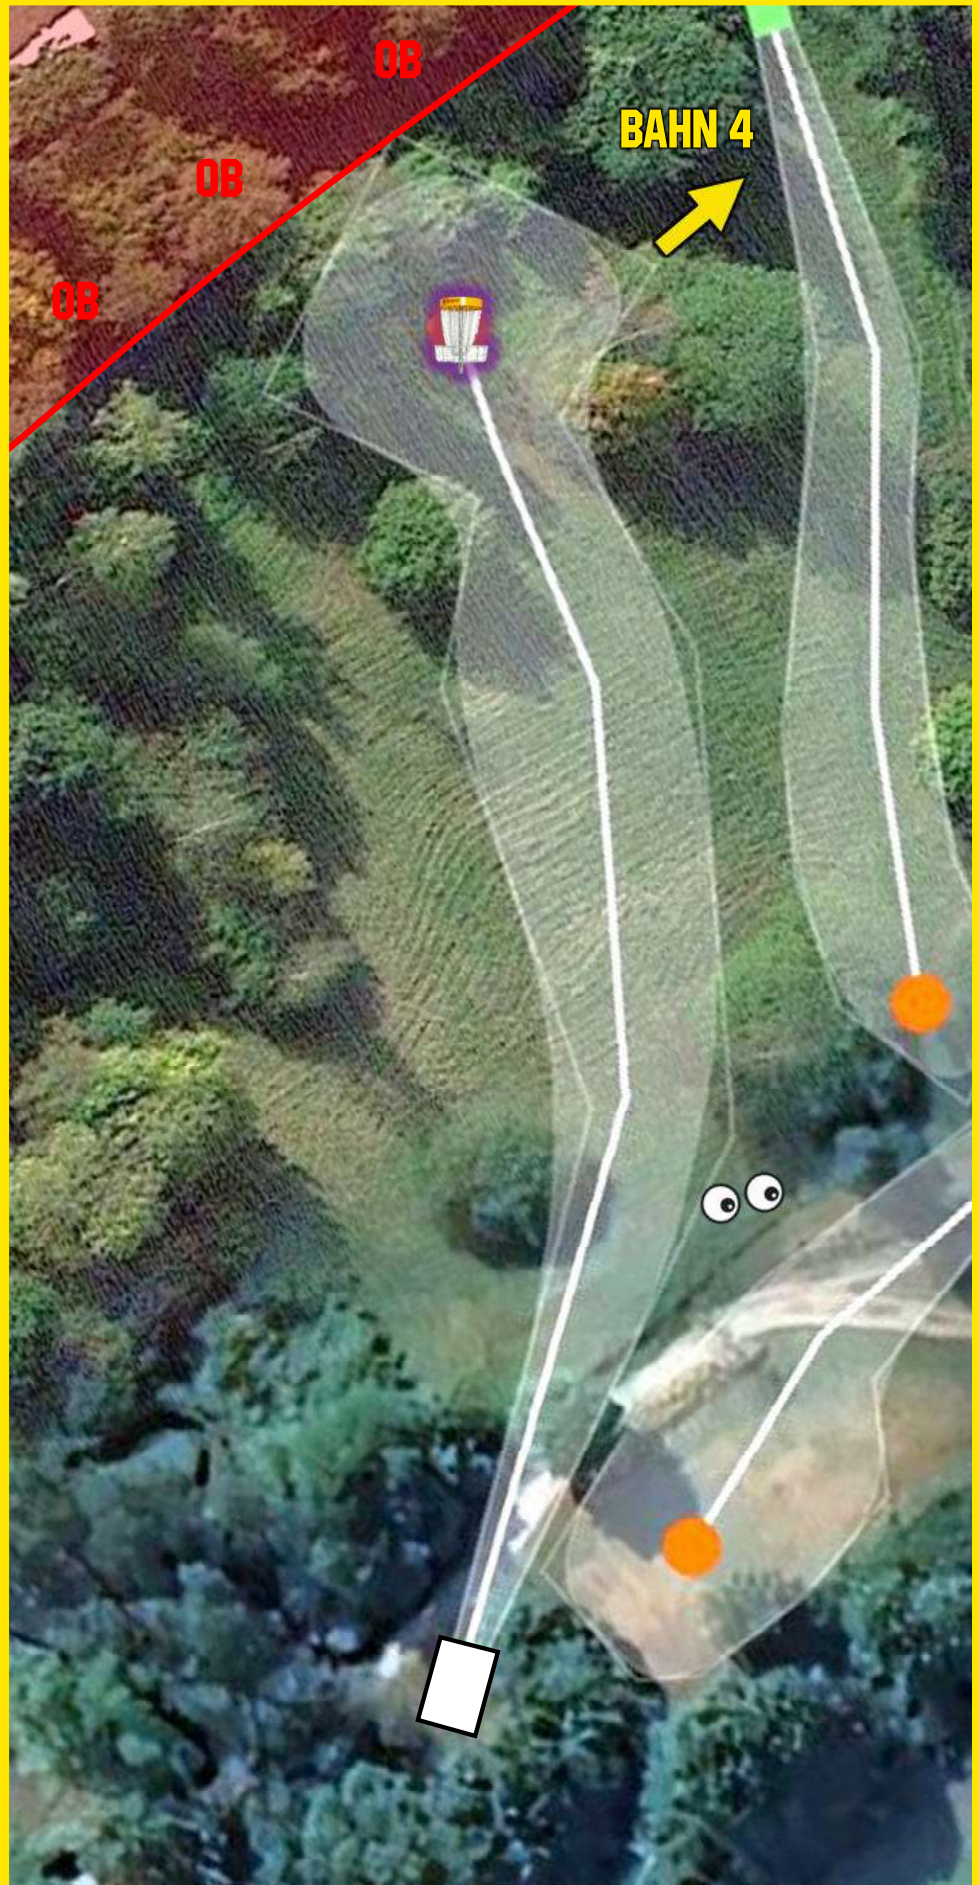

1

54 M • PAR 3

Rechts von der Linie
WC-Haus bis Zaun vom
Apothekergarten und
dahinter ist Aus [OB].

Markierte Fläche ist
Hazard [HZ].

69 M • PAR 3

Inselbahn.

Wer mit dem 1. Wurf das 3-fach-Mando (erstes Rank-Gitter) nicht durchwirft, spielt mit Strafwurf von der Dropzone weiter.

Die Dropzone ist beim 2. Rankgitter.

Am Korb spotten!

3

102 M • PAR 3

Straße lang ist Aus [OB].

**Kontakt mit Spielern an
Bahn 4 + 5 aufnehmen.**

Am Fairway spotten.

4

75 M • PAR 3

Hinter dem Zaun links ist Aus [OB].

Kontakt mit Spielern an Bahn 3 + 5 aufnehmen.

Am Fairway spotten.

5

83 M • PAR 3

Hinter der Markierung links und Zaun lang ist Aus [OB].

Kontakt mit Spielern an Bahn 3 + 4 aufnehmen.