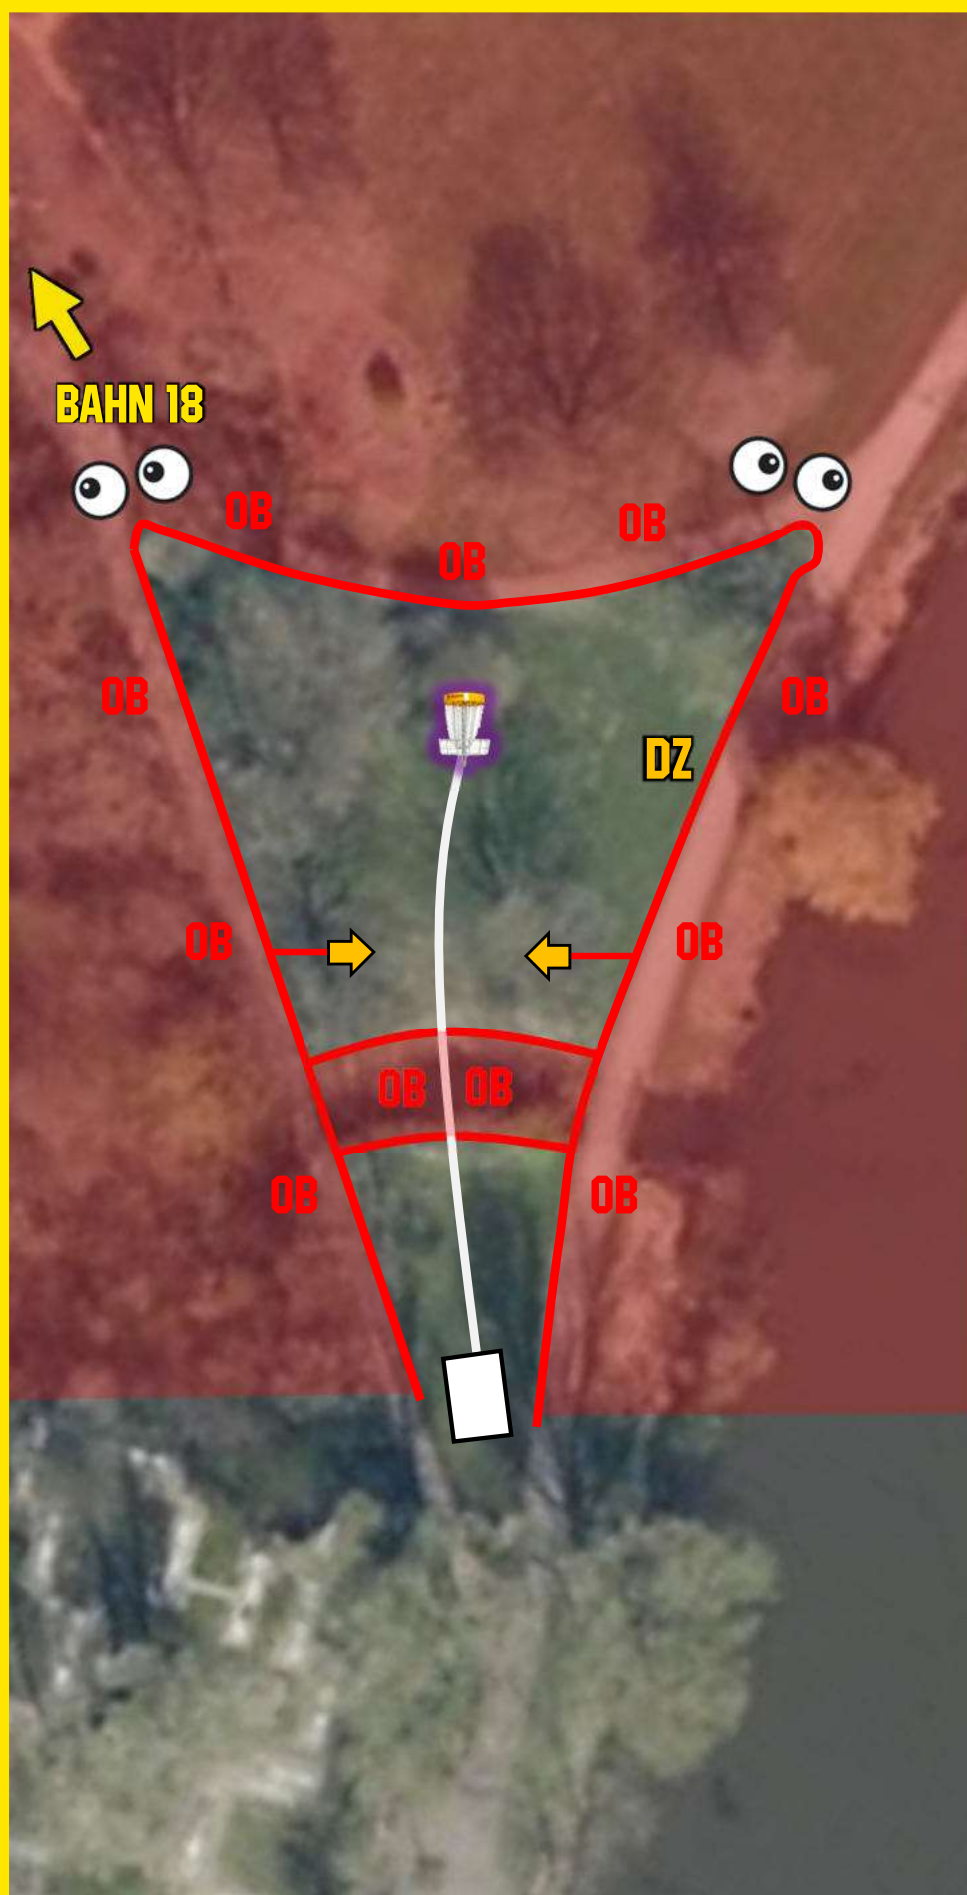

17

52 M • PAR 3

Außerhalb der Rasenfläche und innerhalb markierter Bachlauf-Fläche ist Aus [OB].

Steinkante am Weg gehört zum Fairway.

Mando[M]-Bäume mittig durchspielen.

Wenn die Mandos verfehlt werden, geht es mit Strafwurf von der Dropzone [DZ] weiter.

An den Wegen spotten!