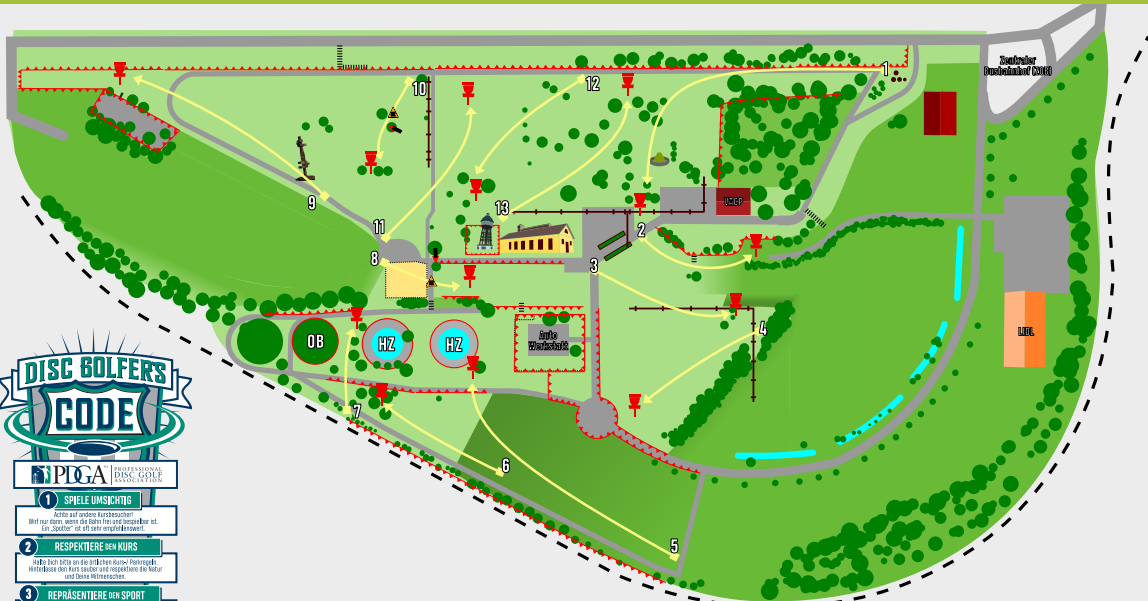

SEASON OPENING

BAHN	1	2	3	4	5	6	7	8	9	10	11	12	13	Par
LÄNGE	170	74	78	85	188	81	57	77	173	63	97	100	105	★
PAR	4	3	3	3	4	3	3	3	4	3	3	3	3	42