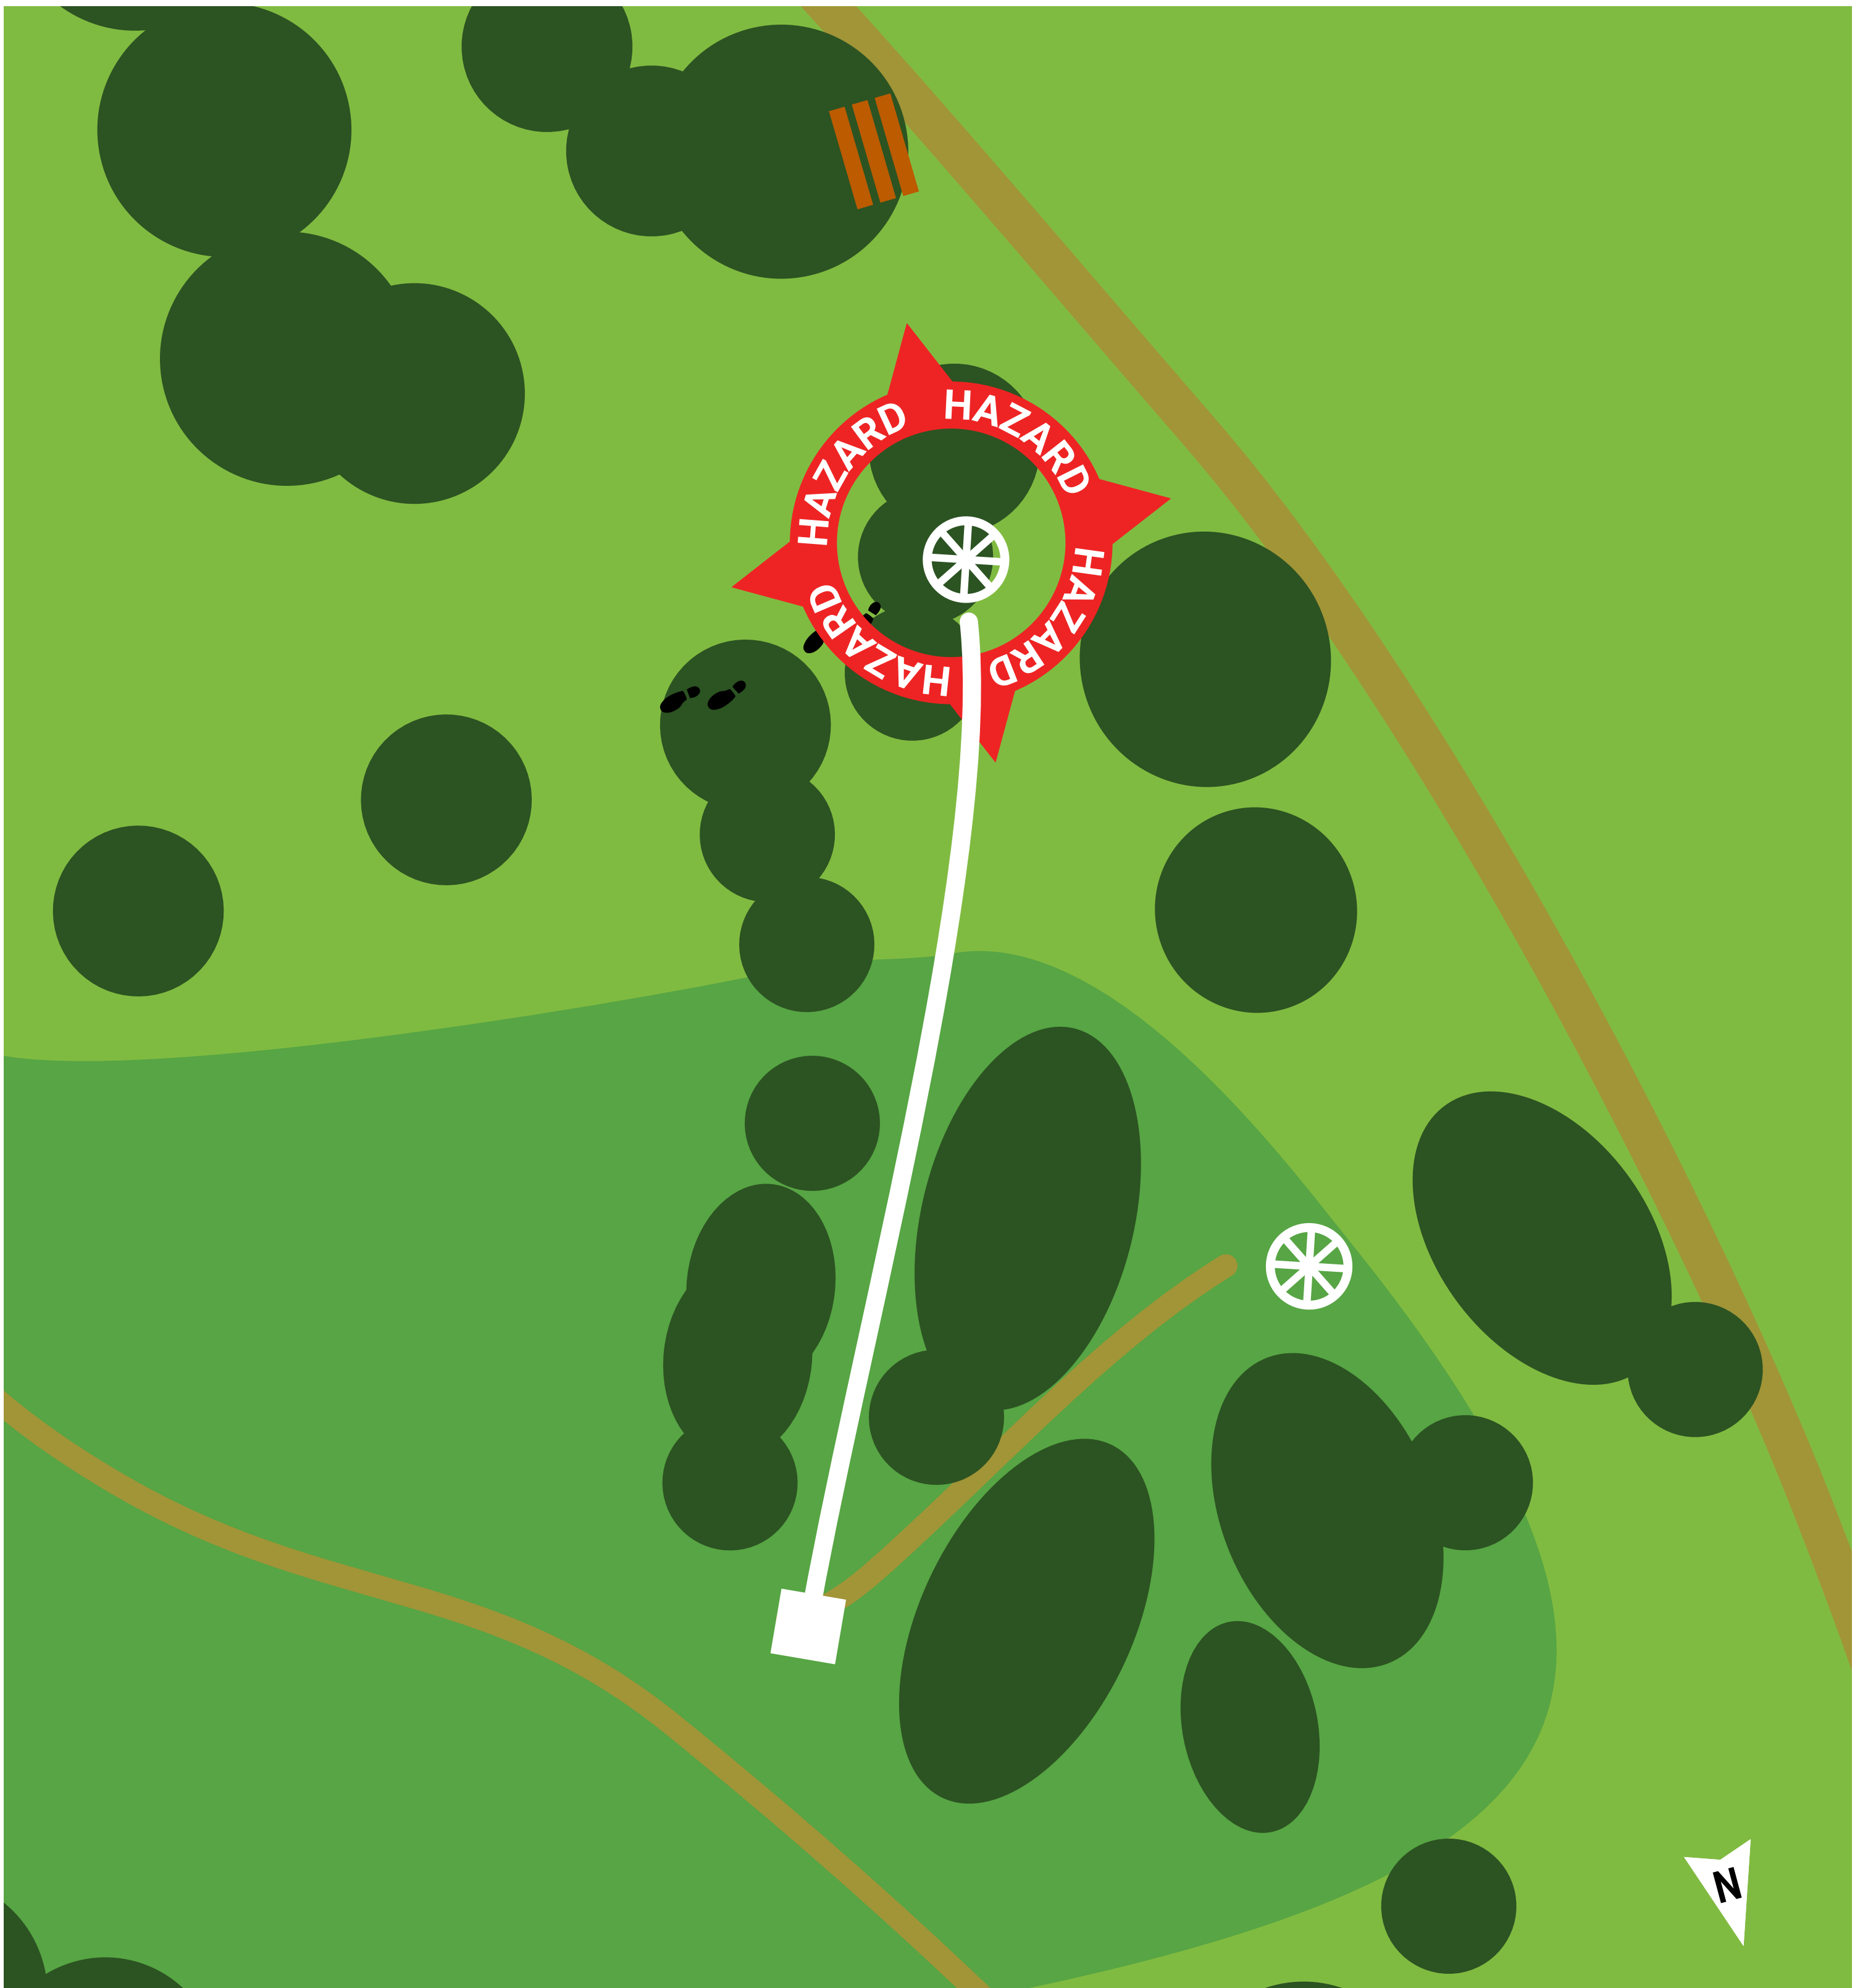

Disc-Golf Turnier Bayerische Meisterschaft

#2

Par 3
58m
-10m