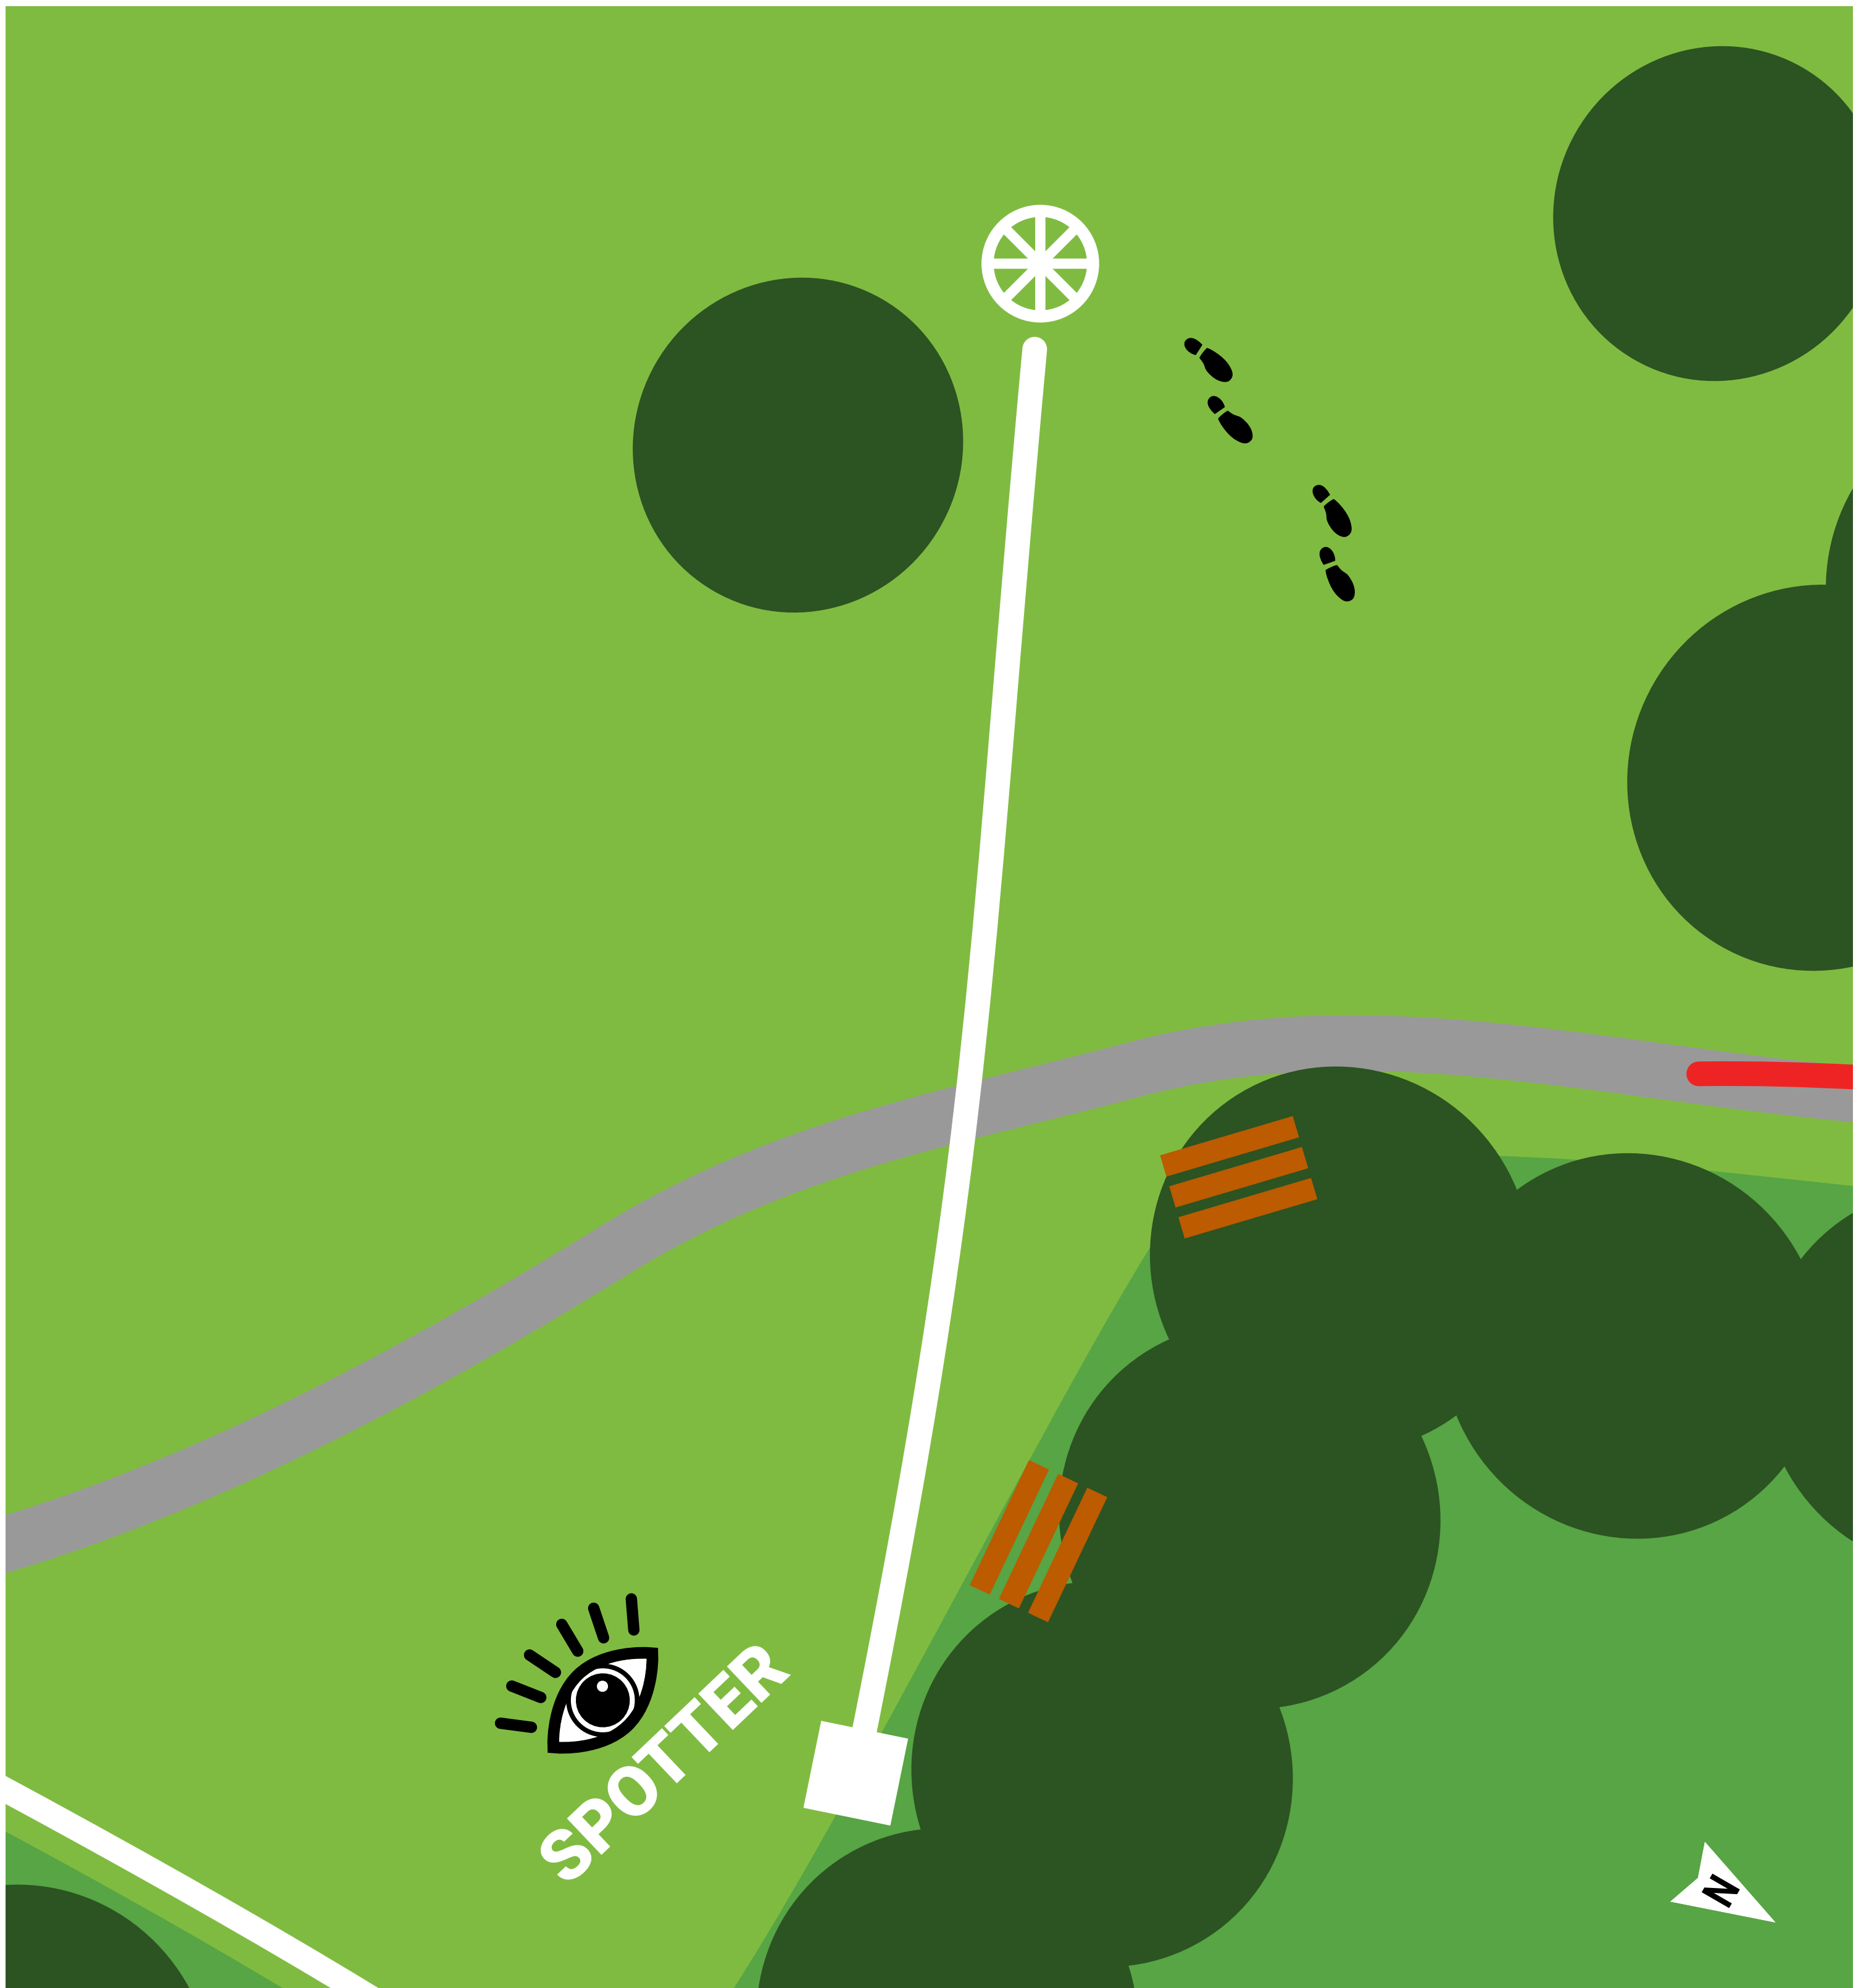

#9

Par 3
60m
+2m

◆ Der Weg zum nächsten Tee folgt der Forststraße ca. 120m nach links

Disc-Golf Turnier Bayerische Meisterschaft

#10

Par 3
75m
+2m

Disc-Golf Turnier Bayerische Meisterschaft

#11