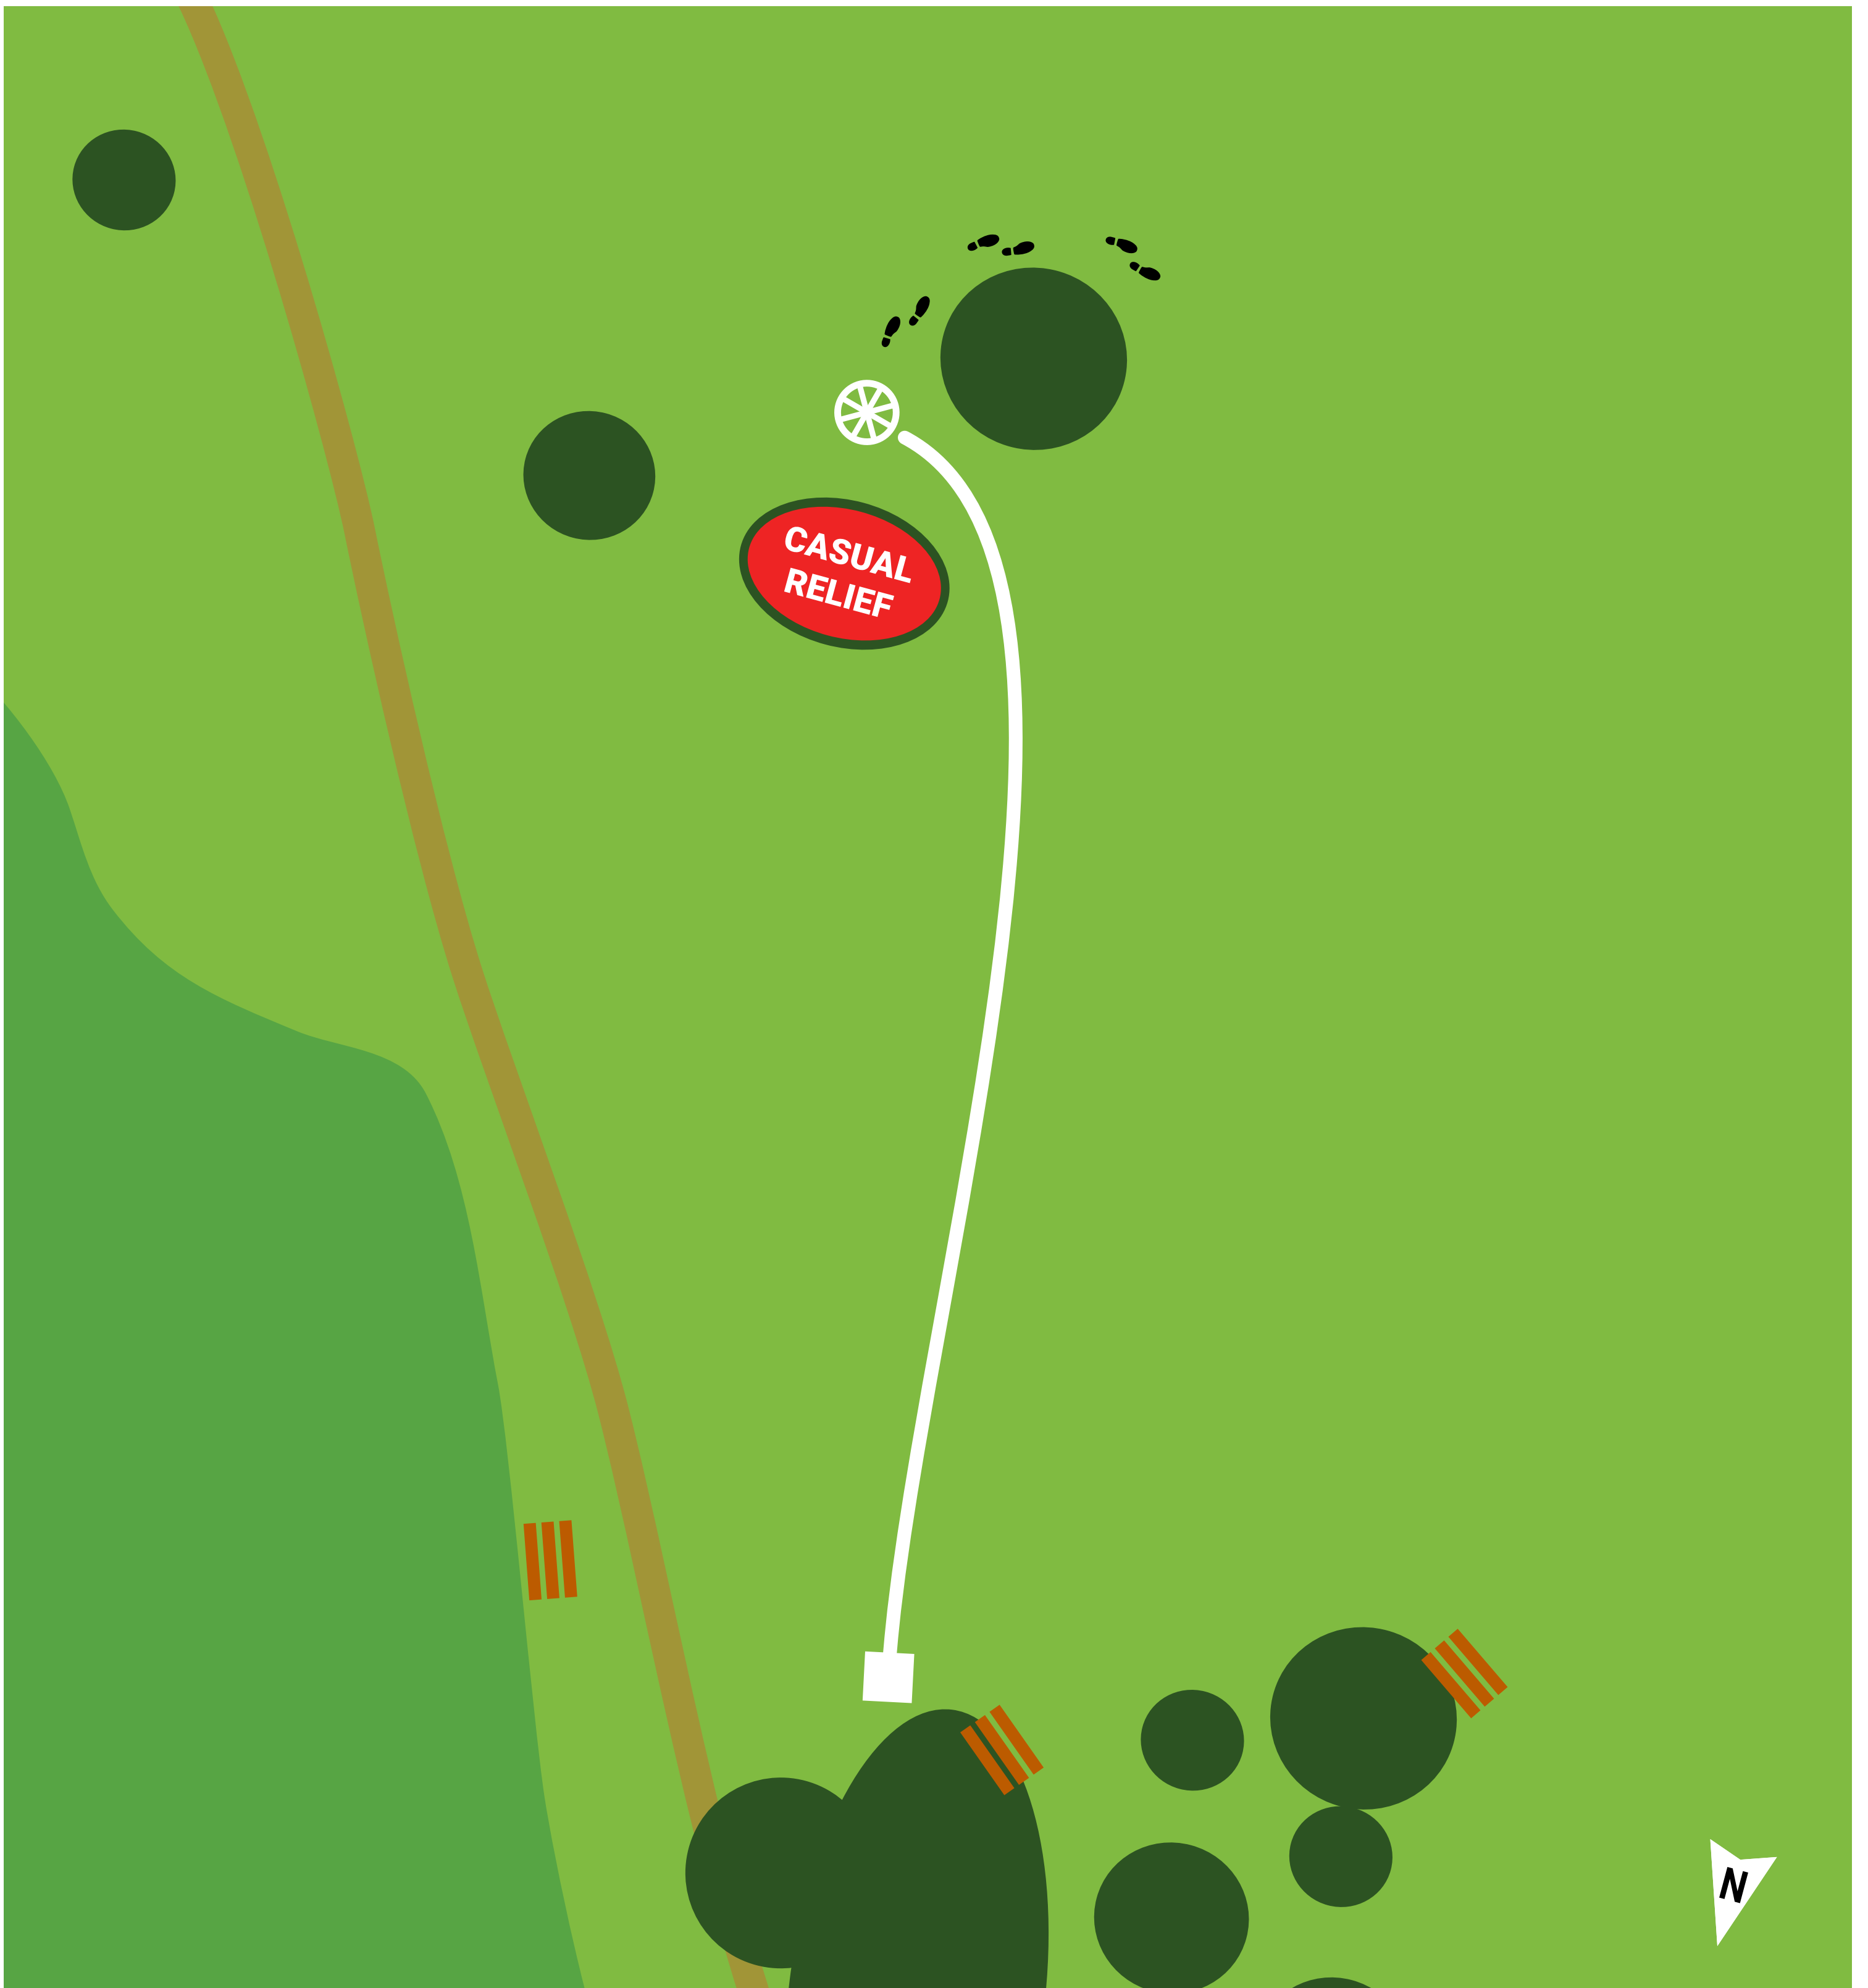

Disc-Golf Turnier Bayerische Meisterschaft

#5

Par 3
110m
+1m

◆ Causal Relief beachten