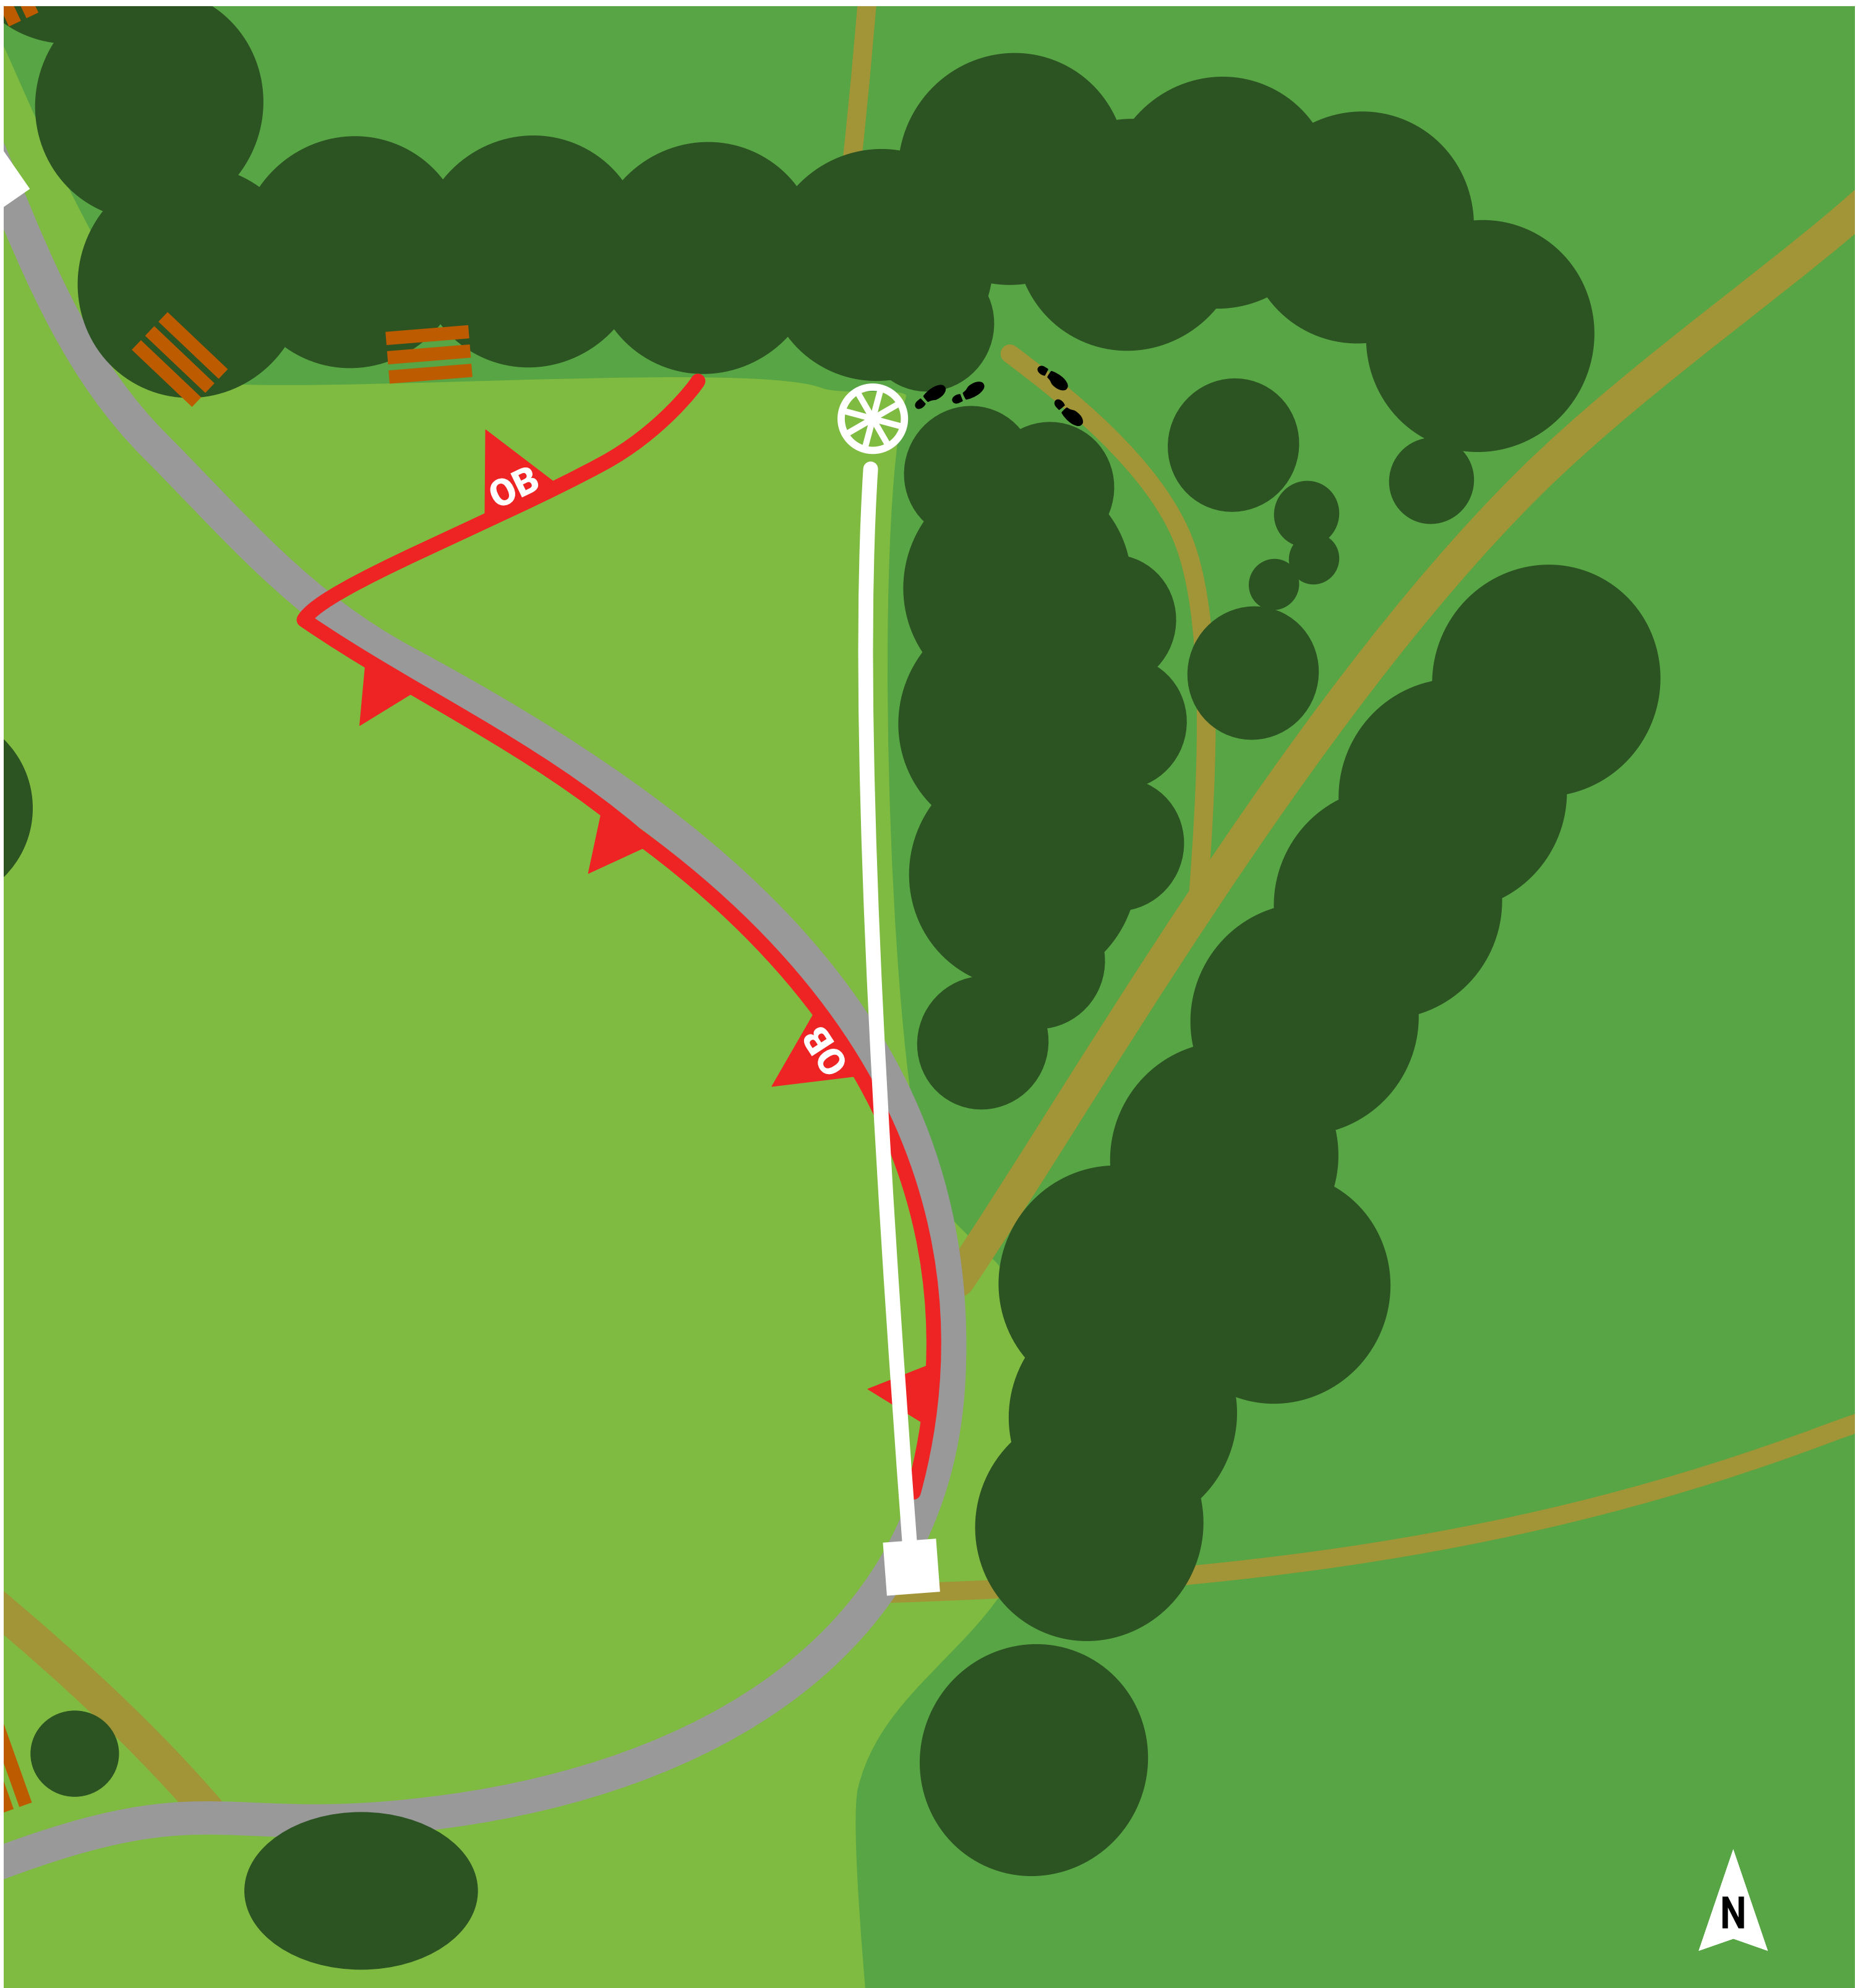

#8

Par 3
101m
+2m

- OB beachten:
  Links der Straße,
  dann vor Tee #11
- Bahn 11 hat Vorrang