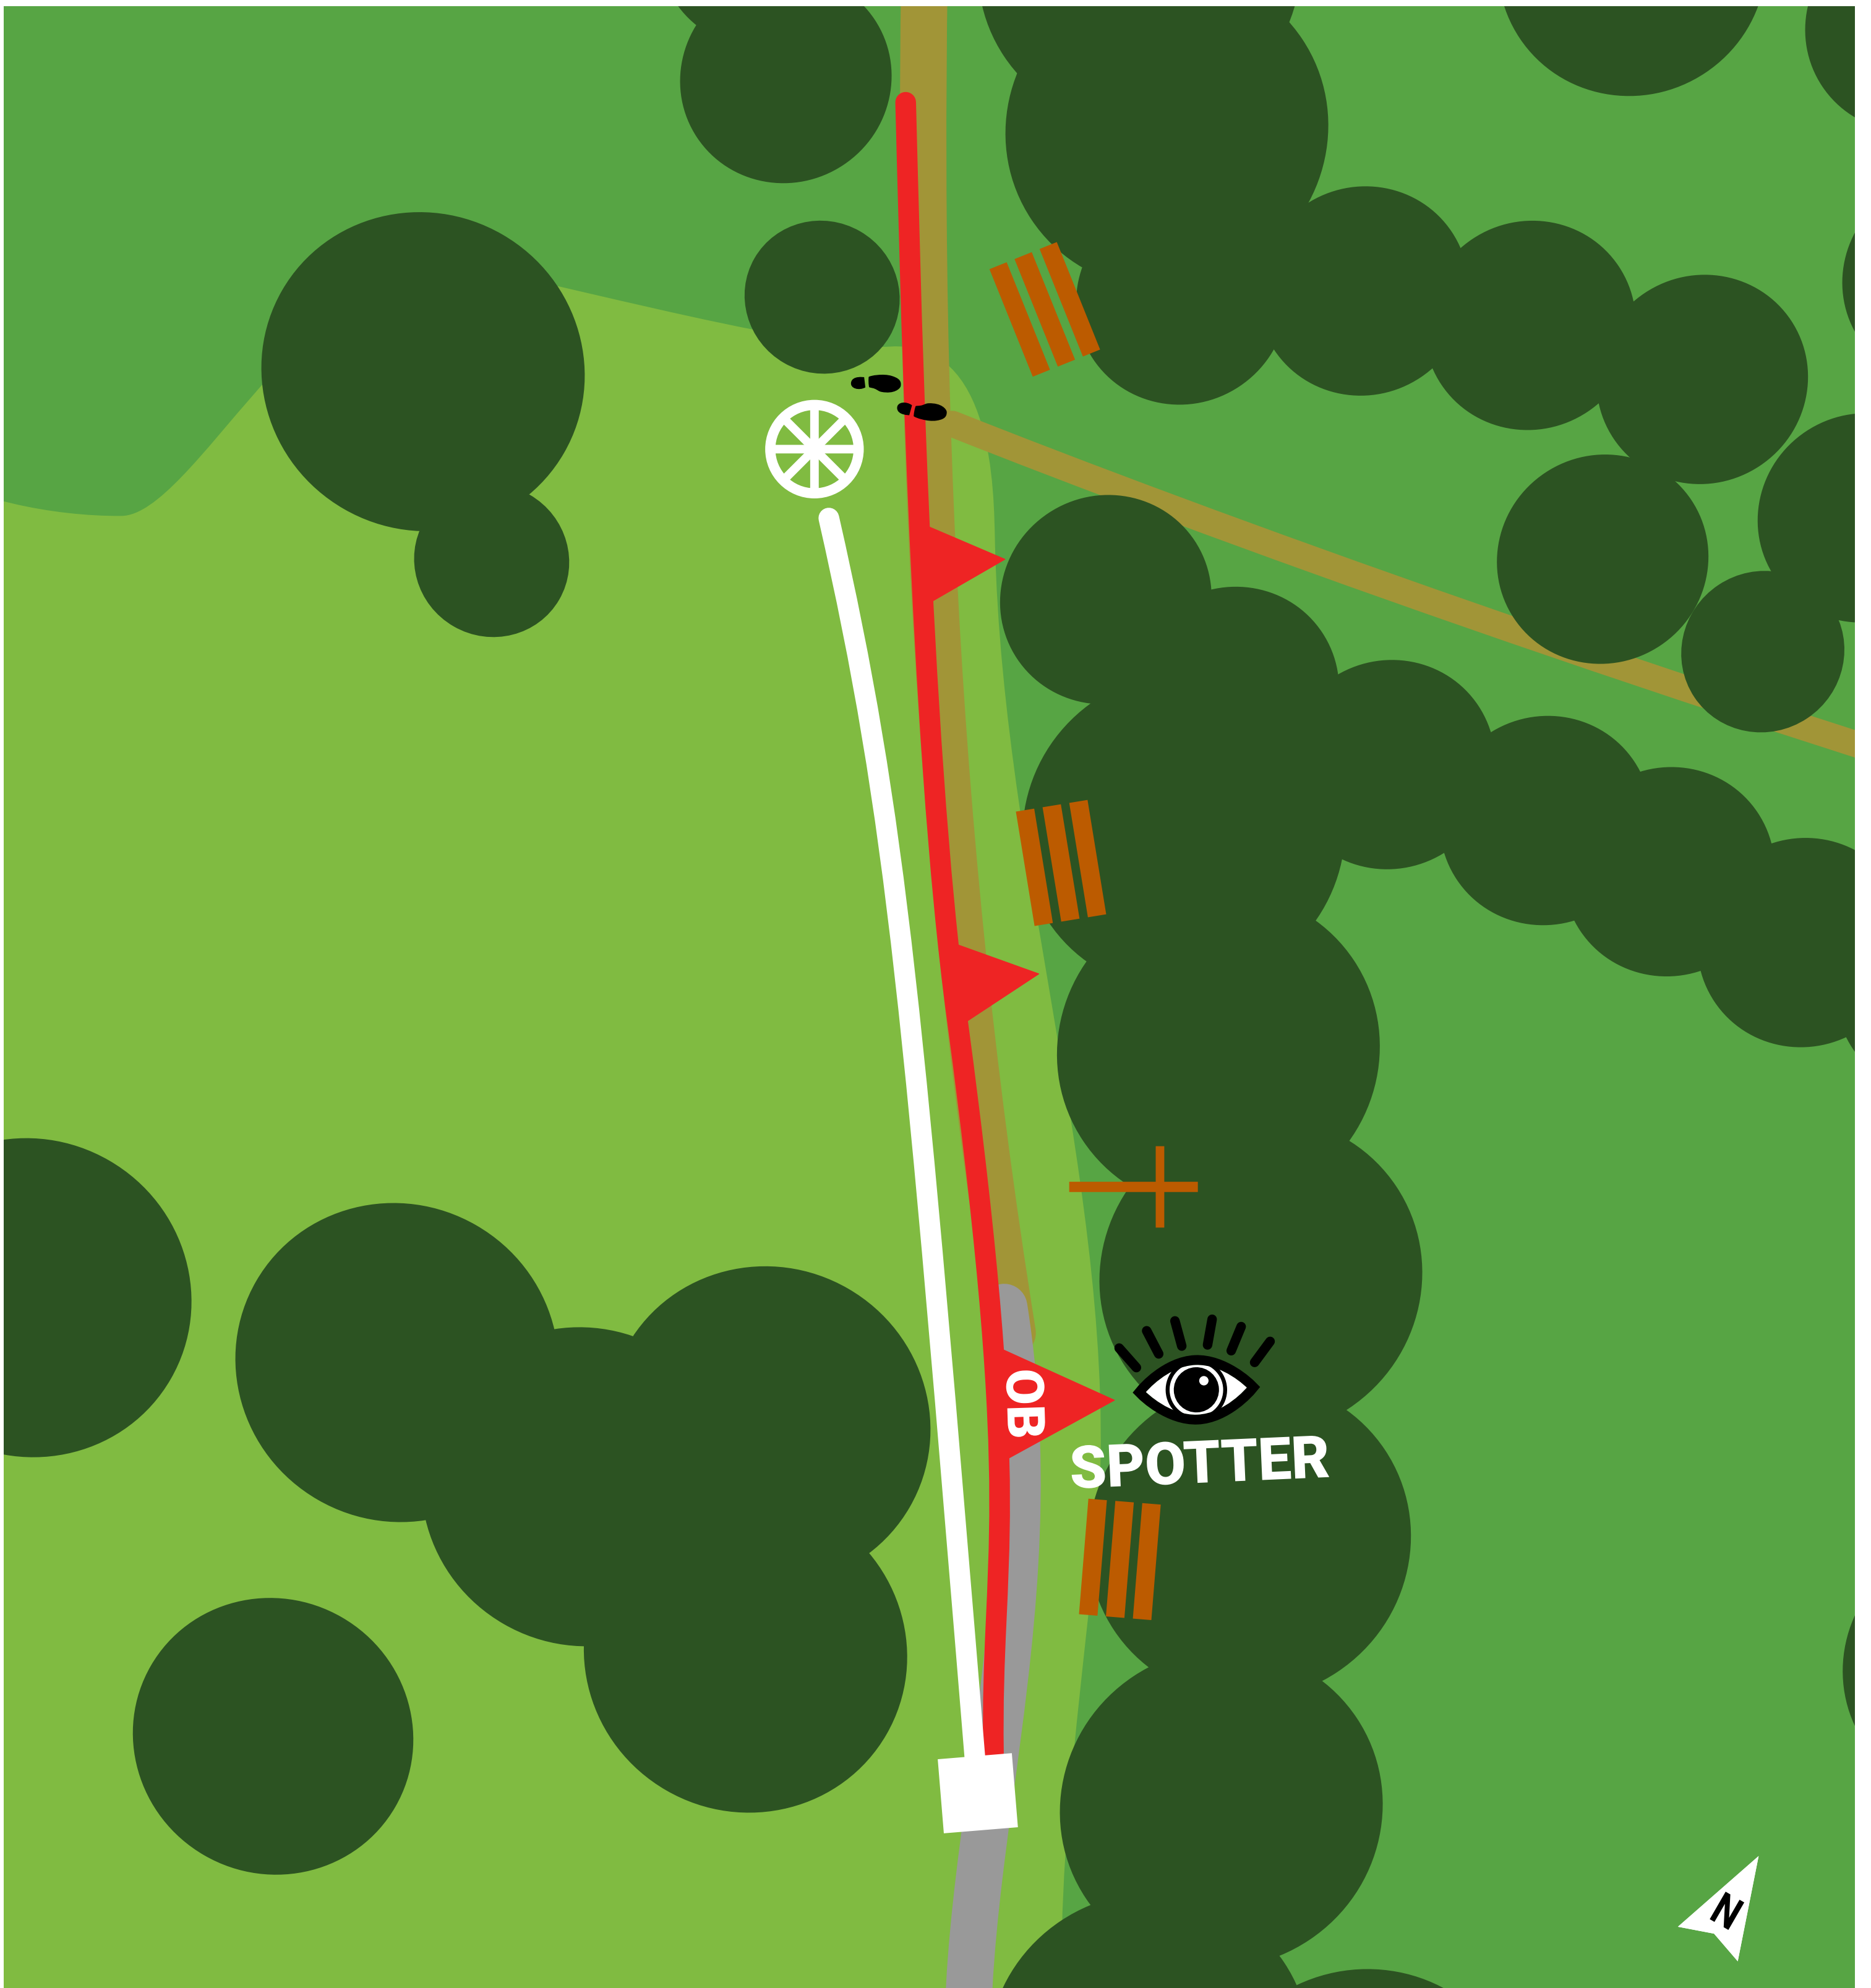

#12

Par 3
69m
0m

- OB beachten:
  Weg und alles rechts davon
- Spotter einsetzen