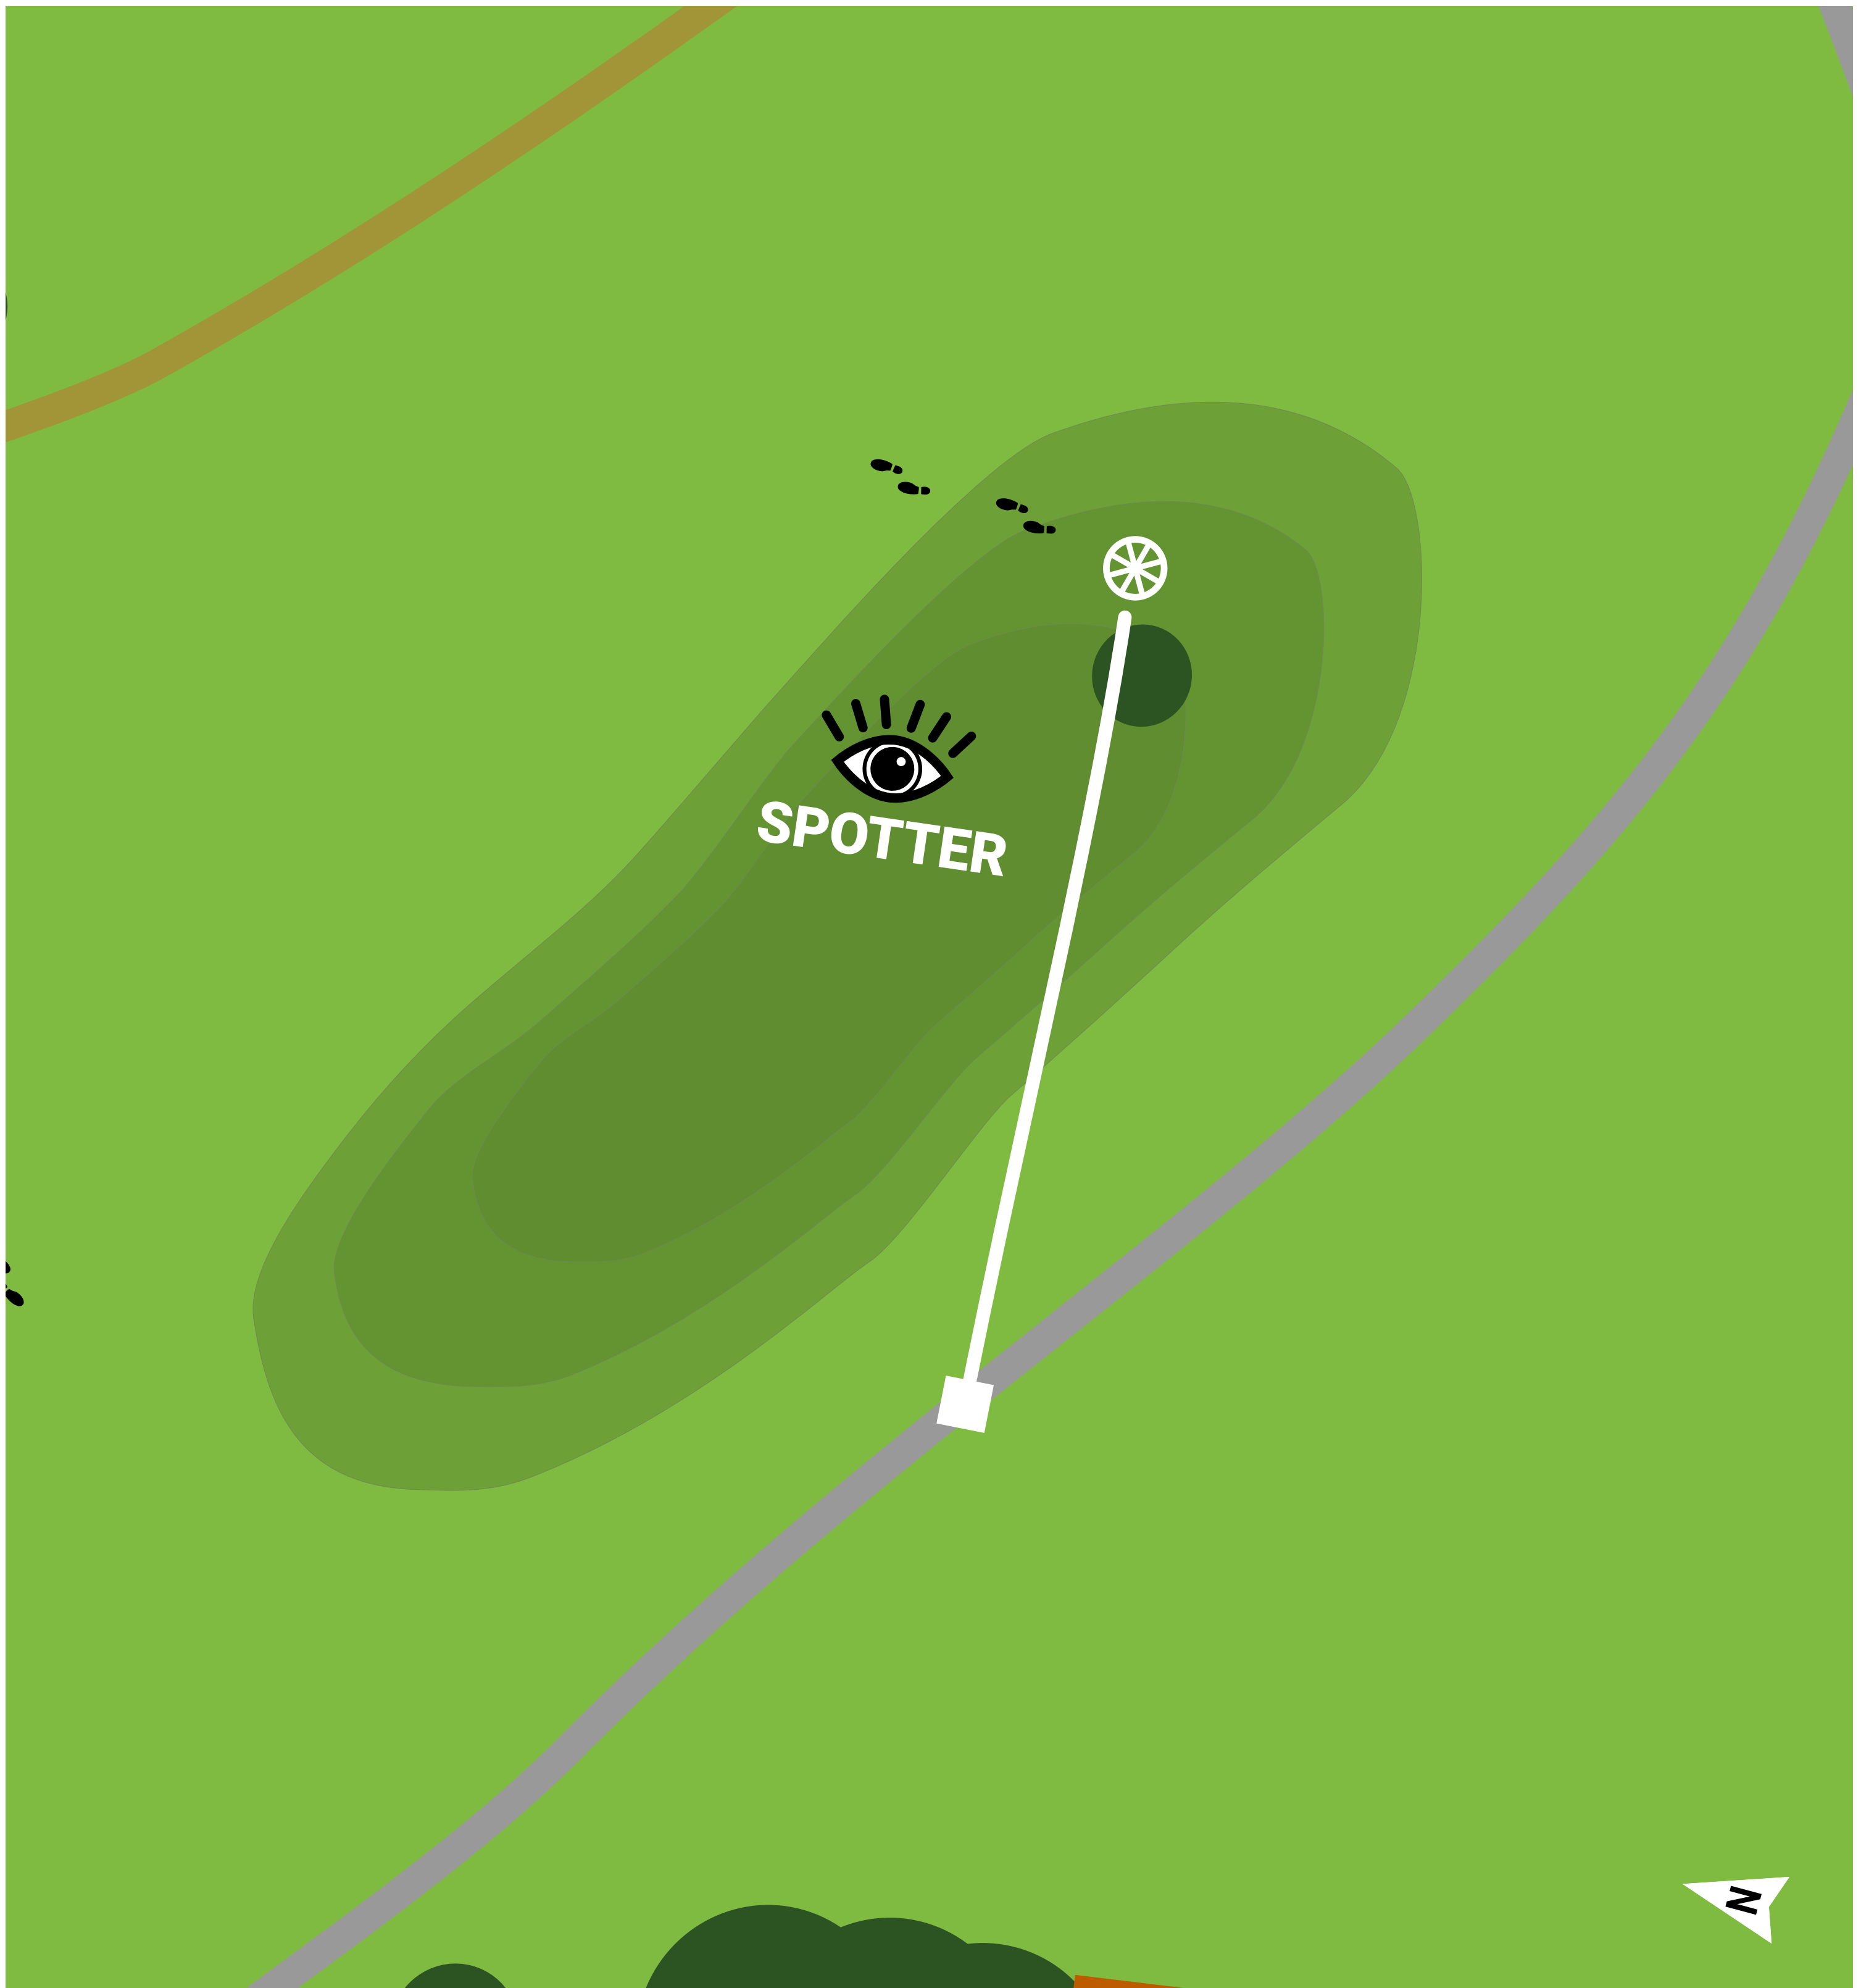

Par 3
135m
+1m

Disc-Golf Turnier Bayerische Meisterschaft

#5

Par 3
110m
+1m

◆ Causal Relief beachten

Disc-Golf Turnier Bayerische Meisterschaft

#6

Par 3
67m
+5m