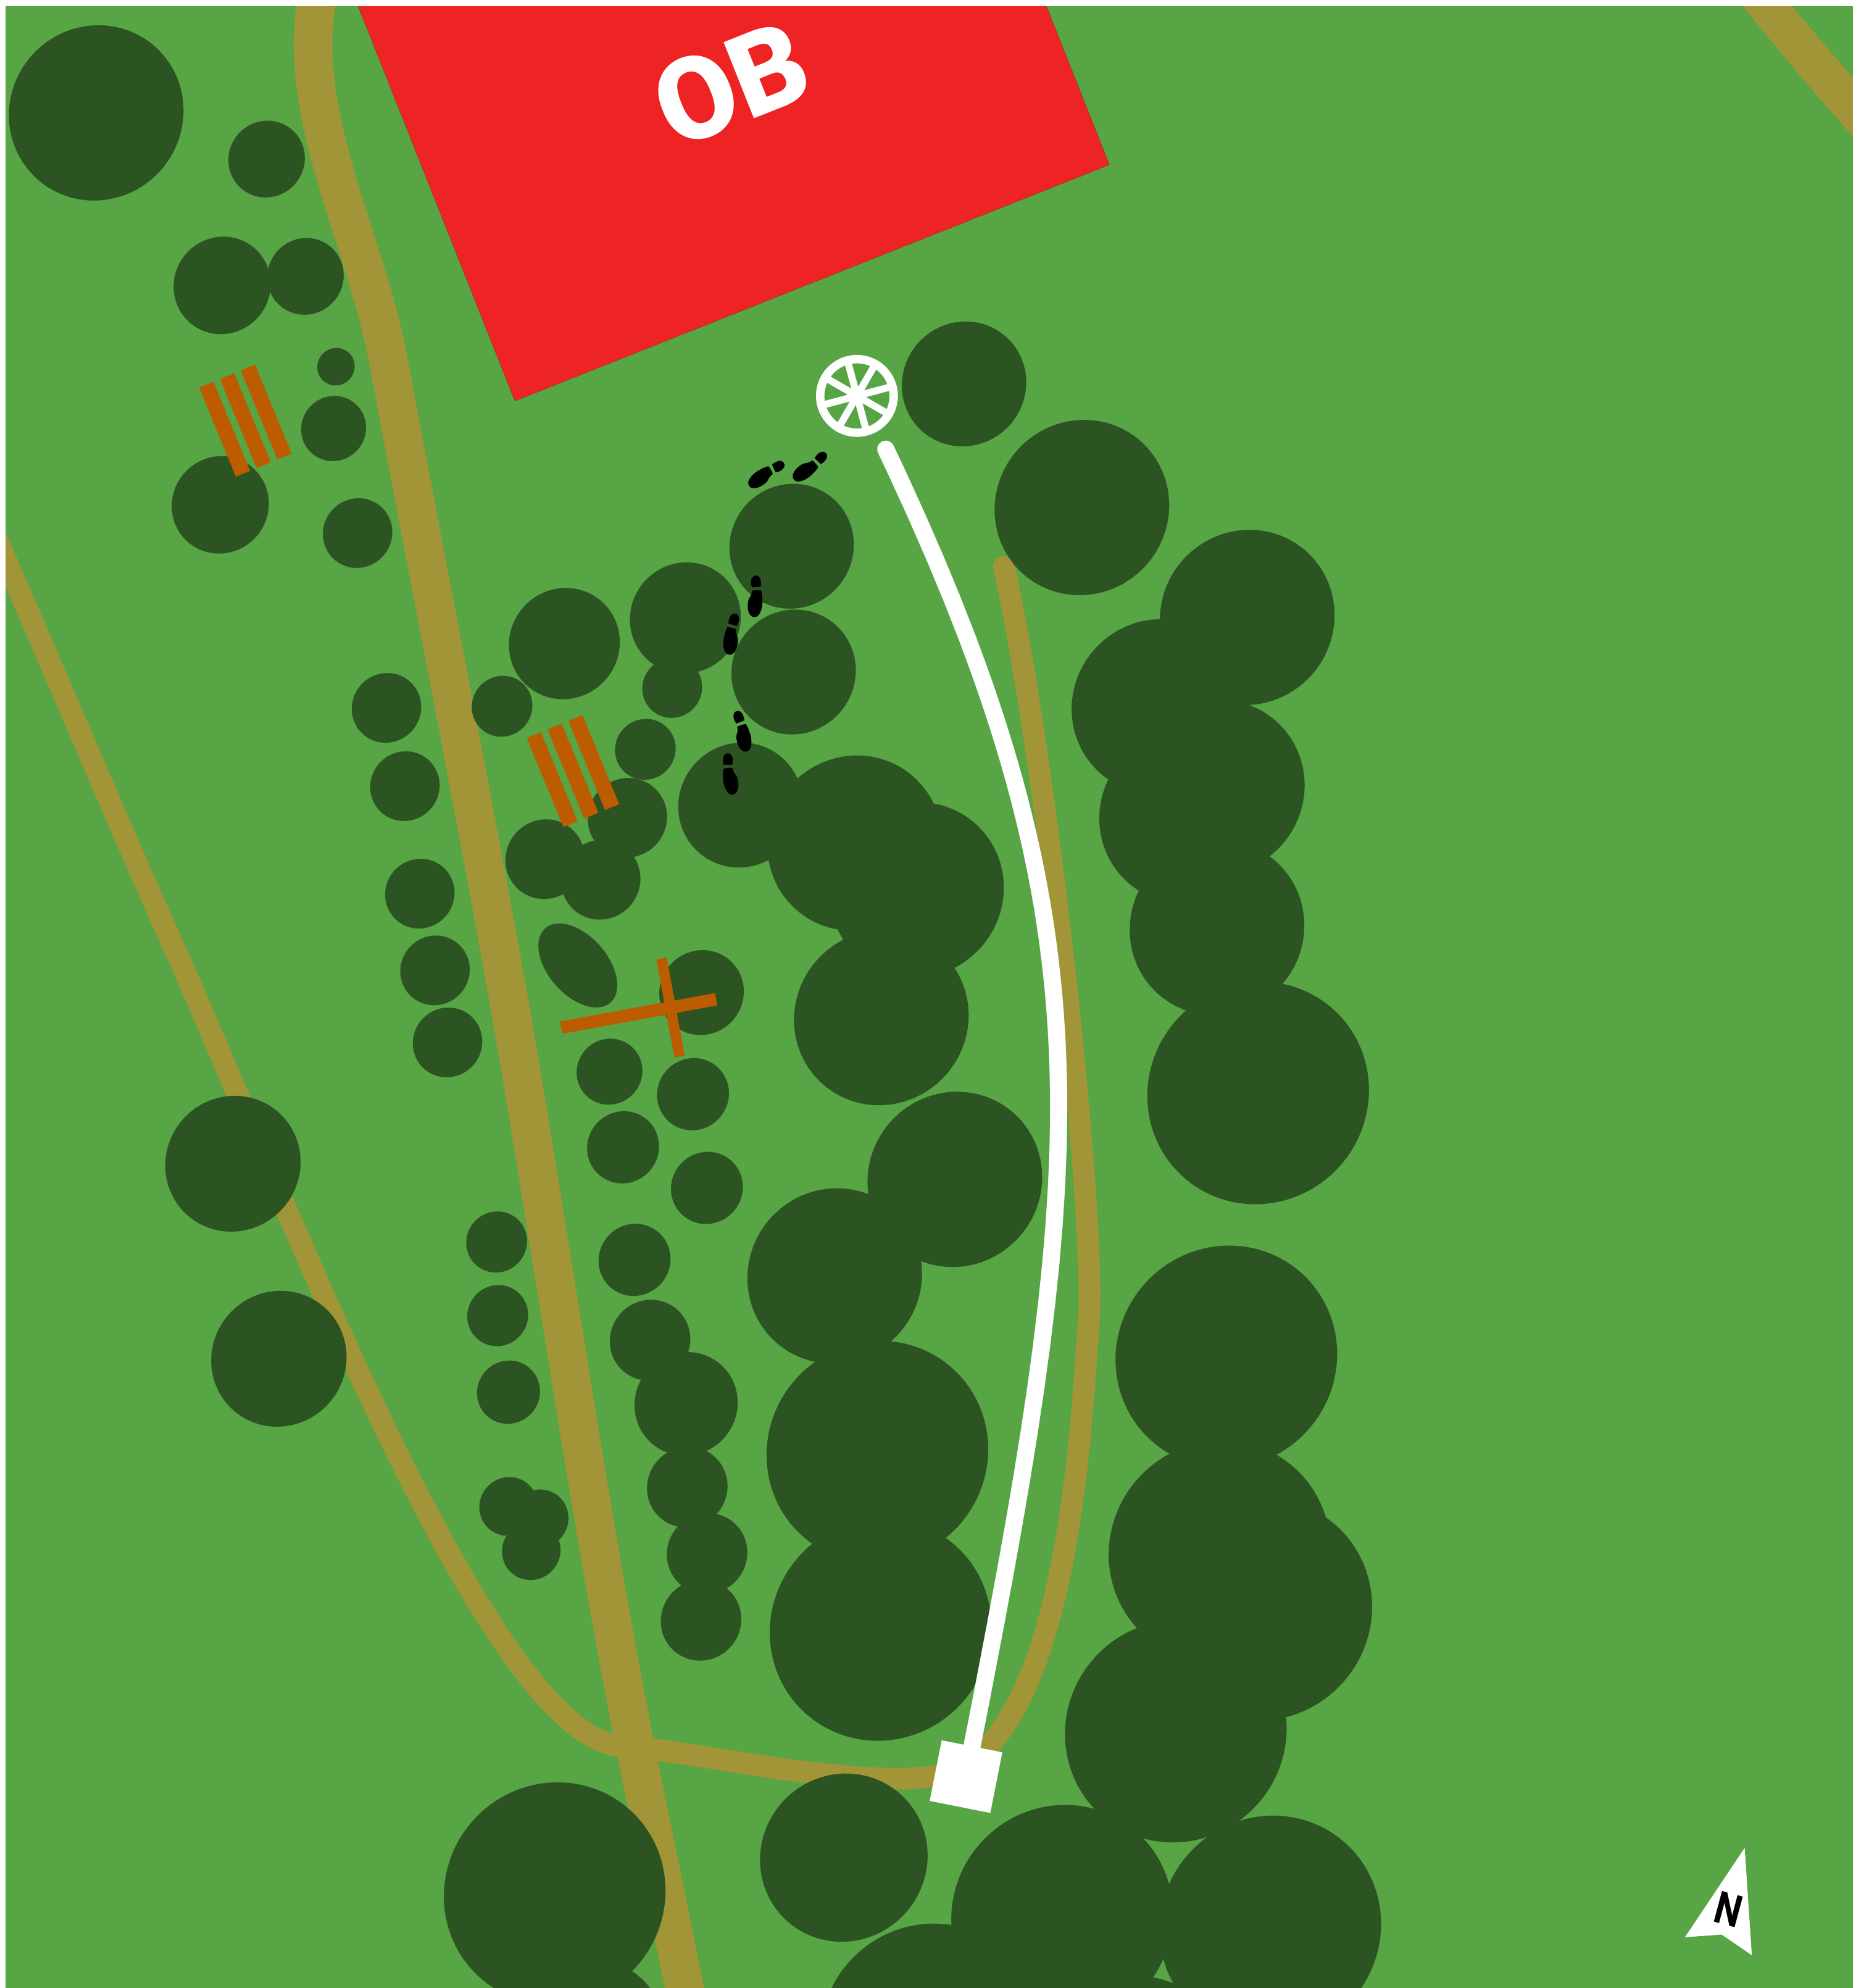

#15

Par 3
84m
-1m

- OB beachten
- Der Weg zum nächsten Tee führt durch den Wald, zwischen Fairway 15 und 16