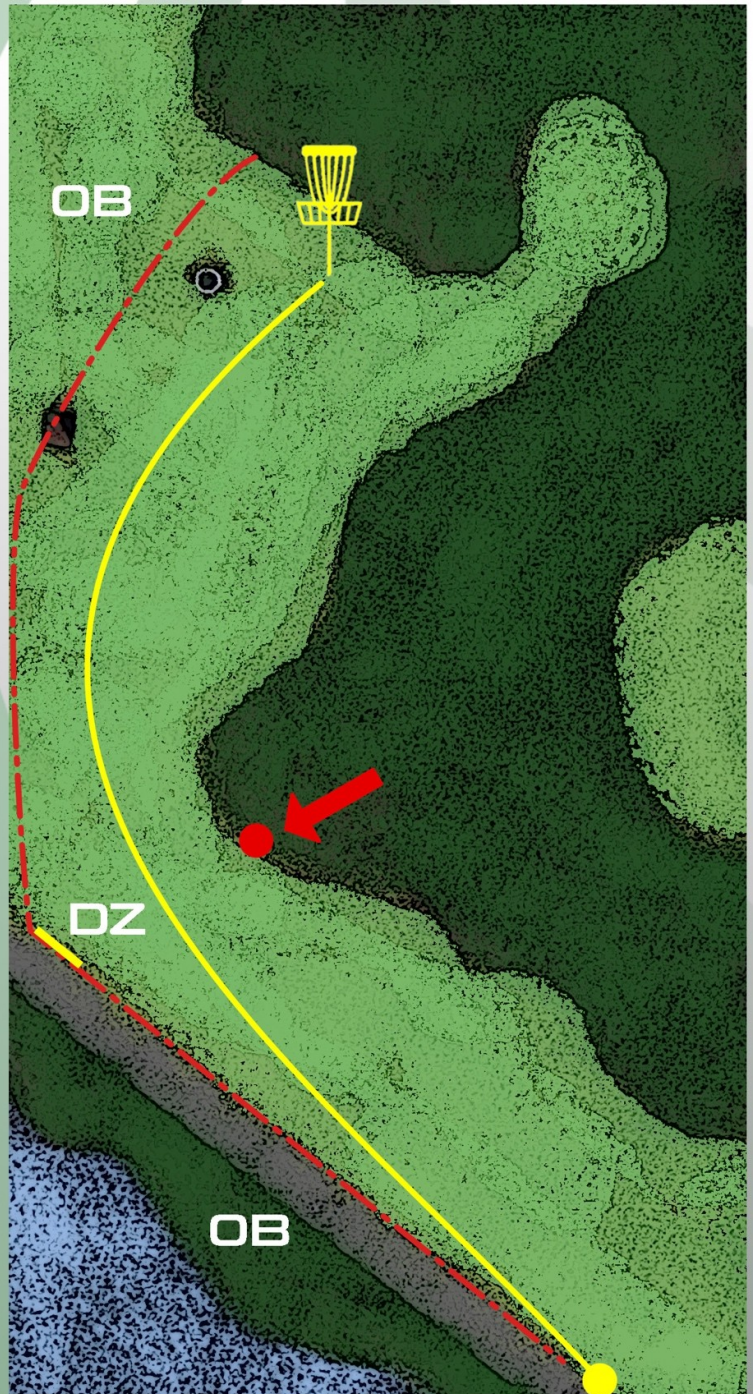

14. Salzgitter Island Challenge

Bahn 3
92 m

Par 3

Mando links
umspielen,
wenn verfehlt:
Dropzone mit
Strafwurf

Tee-Timers
Disc-Golf Wolfenbüttel