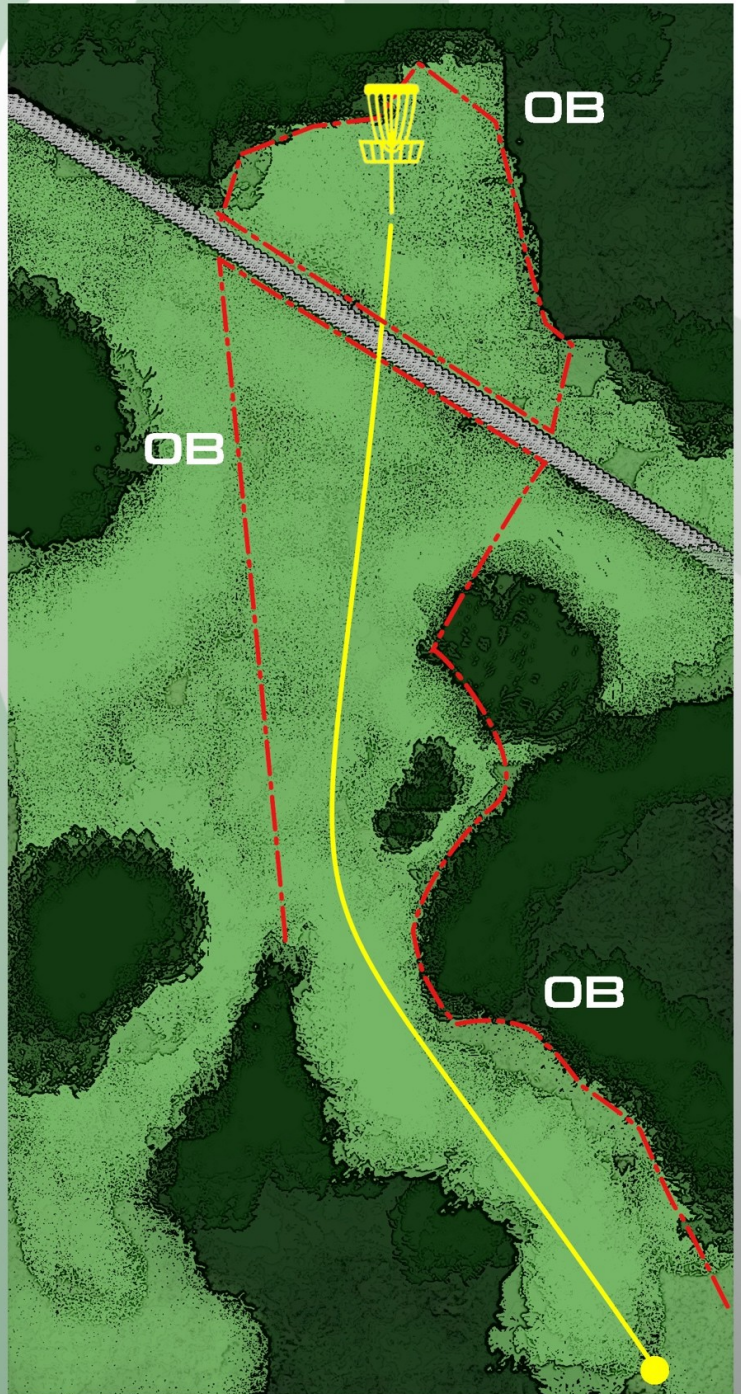

14. Salzgitter Island Challenge

Bahn II
240m

Par 4

Island Green

Beim Verfehlen:
Normale
OB-Regeln

Tee-Timers
Disc-Golf Wolfenbüttel