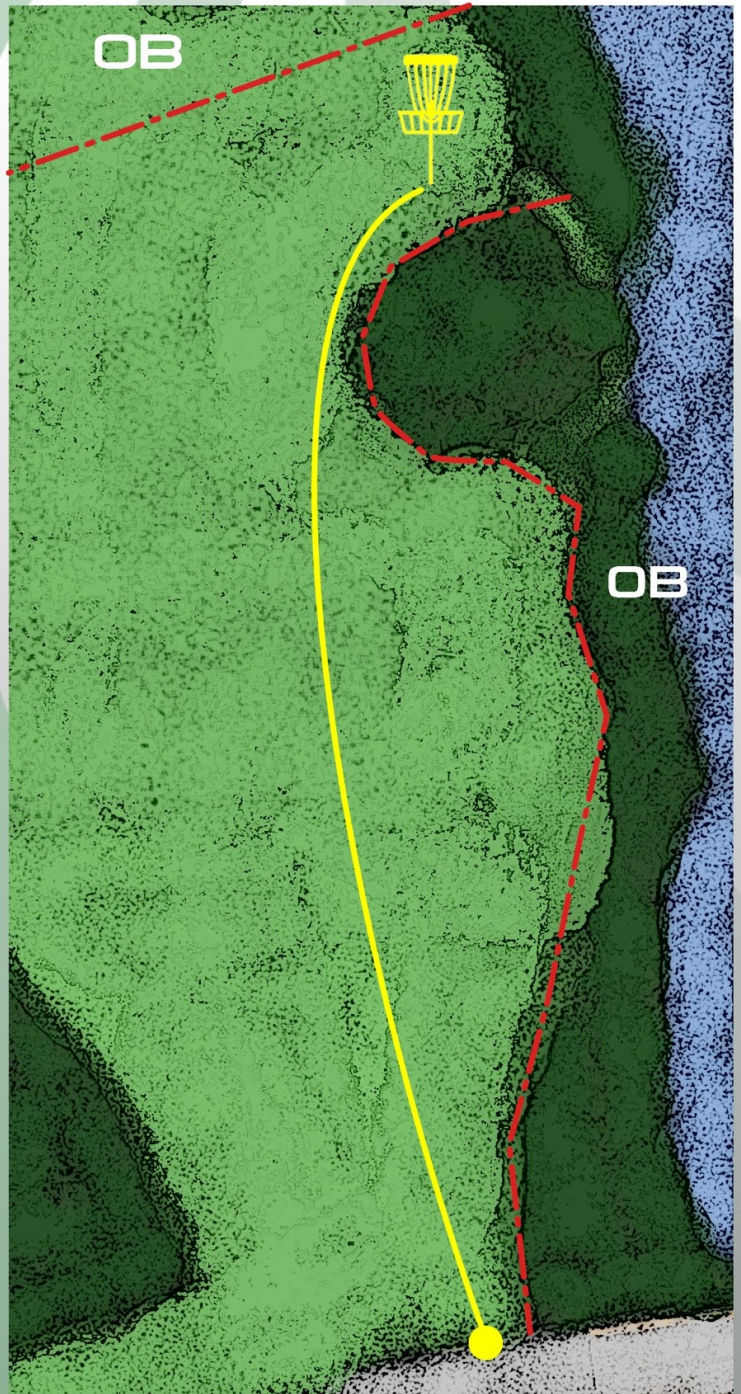

14. Salzgitter Island Challenge

Bahn 1
110 m

Par 3

Tee-Timers
Disc-Golf Wolfenbüttel