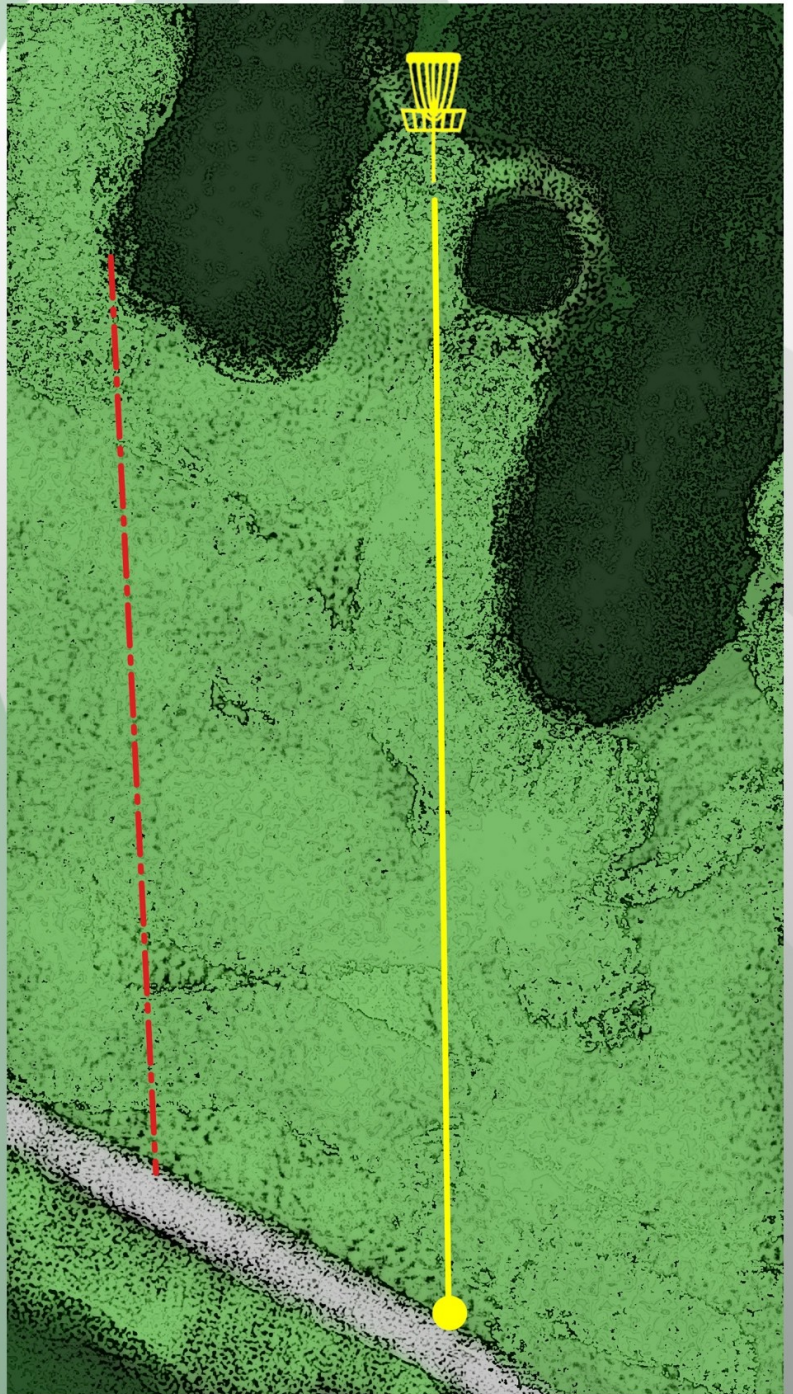

# 14. Salzgitter Island Challenge

Bahn 16  
79 m

Par 3

**Tee-Timers**  
Disc-Golf Wolfenbüttel

# 14. Salzgitter Island Challenge

Bahn 17  
81 m

Par 3

**Tee-Timers**  
Disc-Golf Wolfenbüttel