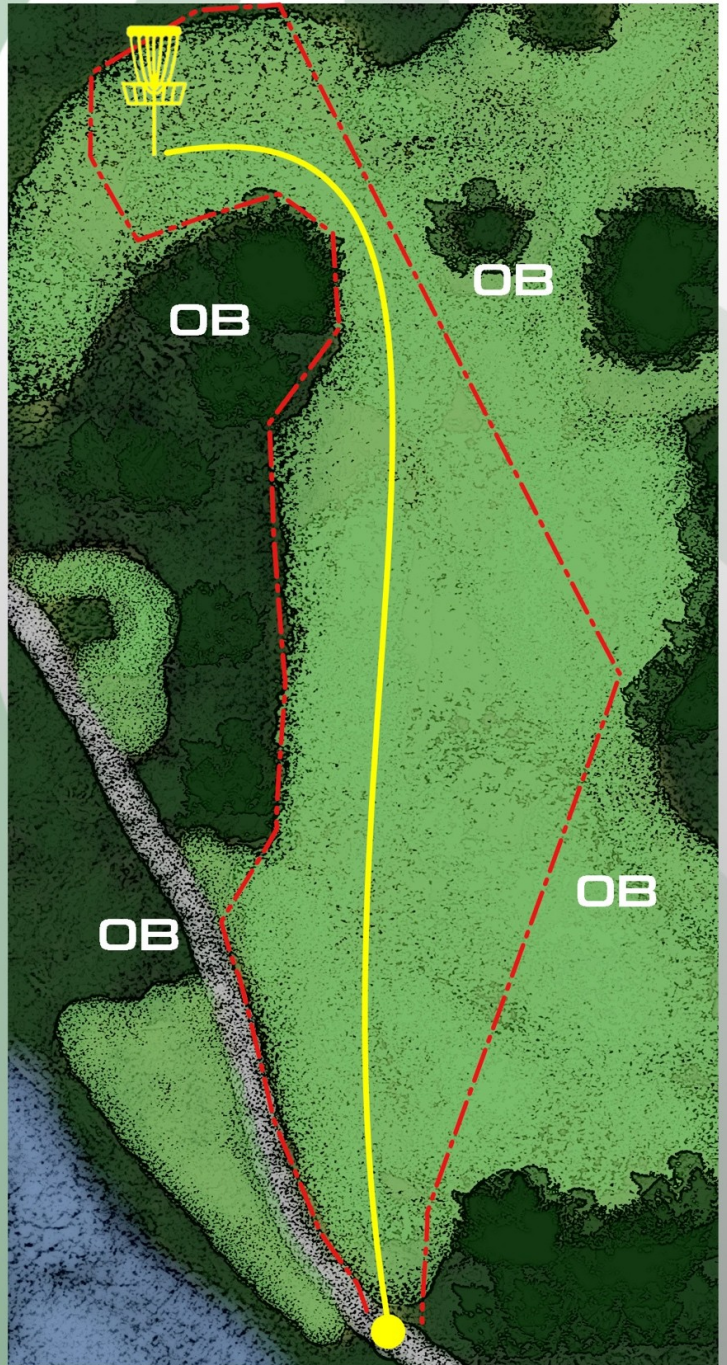

14. Salzgitter Island Challenge

Bahn 8
230 m

Par 4

Tee-Timers
Disc-Golf Wolfenbüttel