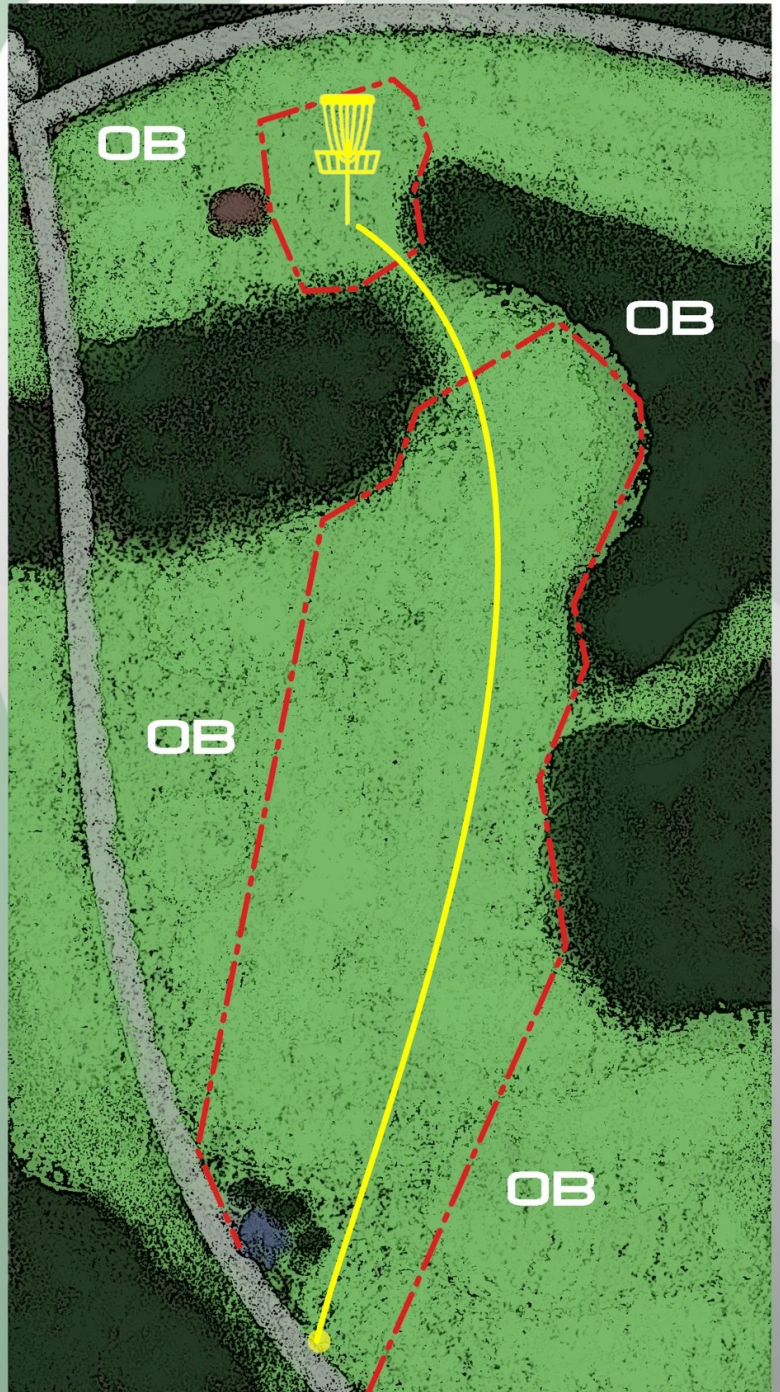

# 14. Salzgitter Island Challenge

Bahn 17  
81 m

Par 3

**Tee-Timers**  
Disc-Golf Wolfenbüttel

# 14. Salzgitter Island Challenge

Bahn 18  
153 m

Par 4

Island Green

Beim Verfehlen:  
Normale  
OB-Regeln

**Tee-Timers**  
Disc-Golf Wolfenbüttel