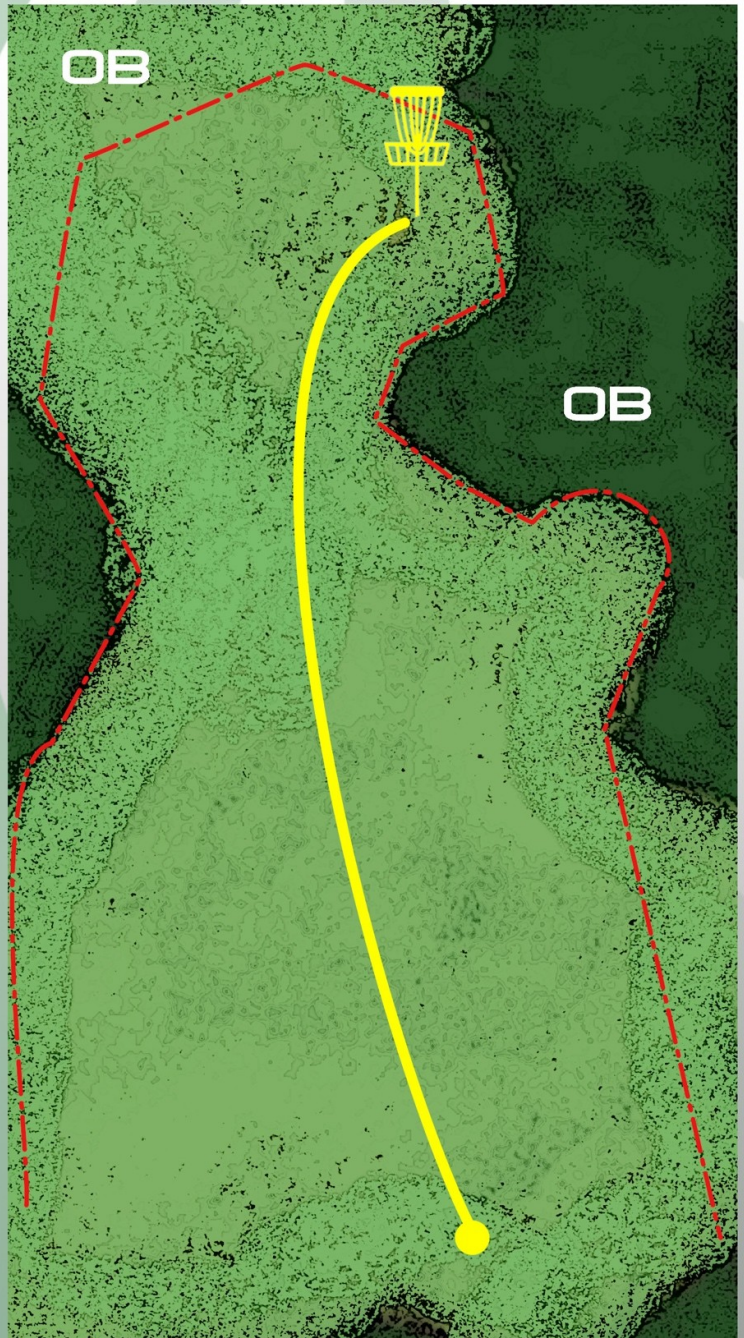

14. Salzgitter Island Challenge

Bahn 6
90 m

Par 3

Tee-Timers
Disc-Golf Wolfenbüttel