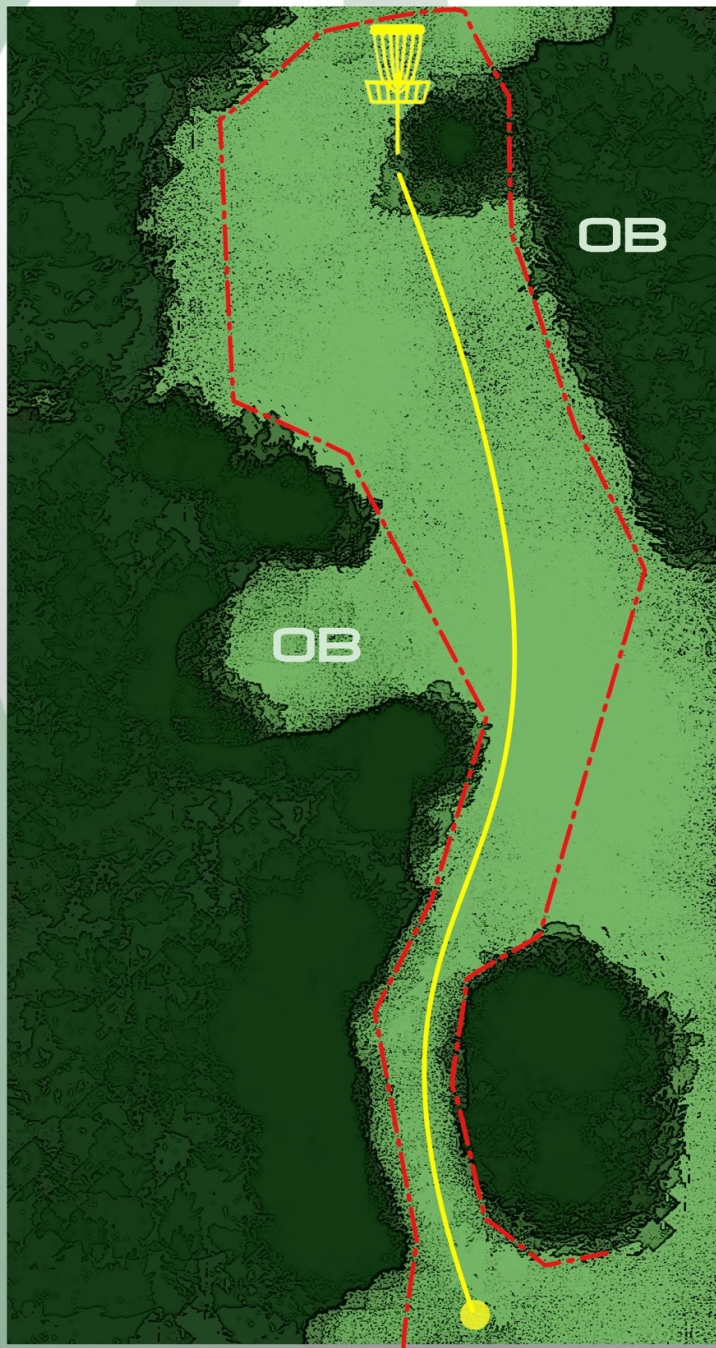

14. Salzgitter Island Challenge

**Bahn 5
174m**

Par 3

Tee-Timers
Disc-Golf Wolfenbüttel