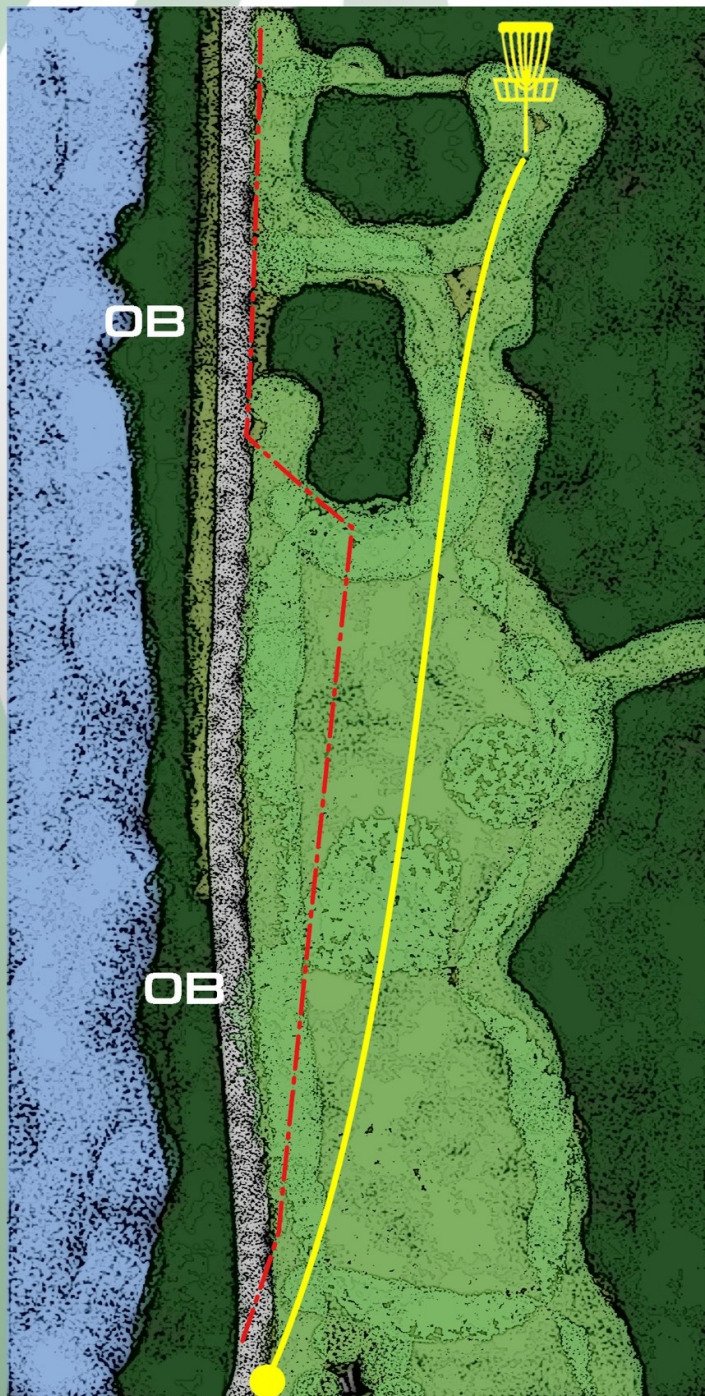

14. Salzgitter Island Challenge

Bahn 4
175 m

Par 4

Tee-Timers
Disc-Golf Wolfenbüttel