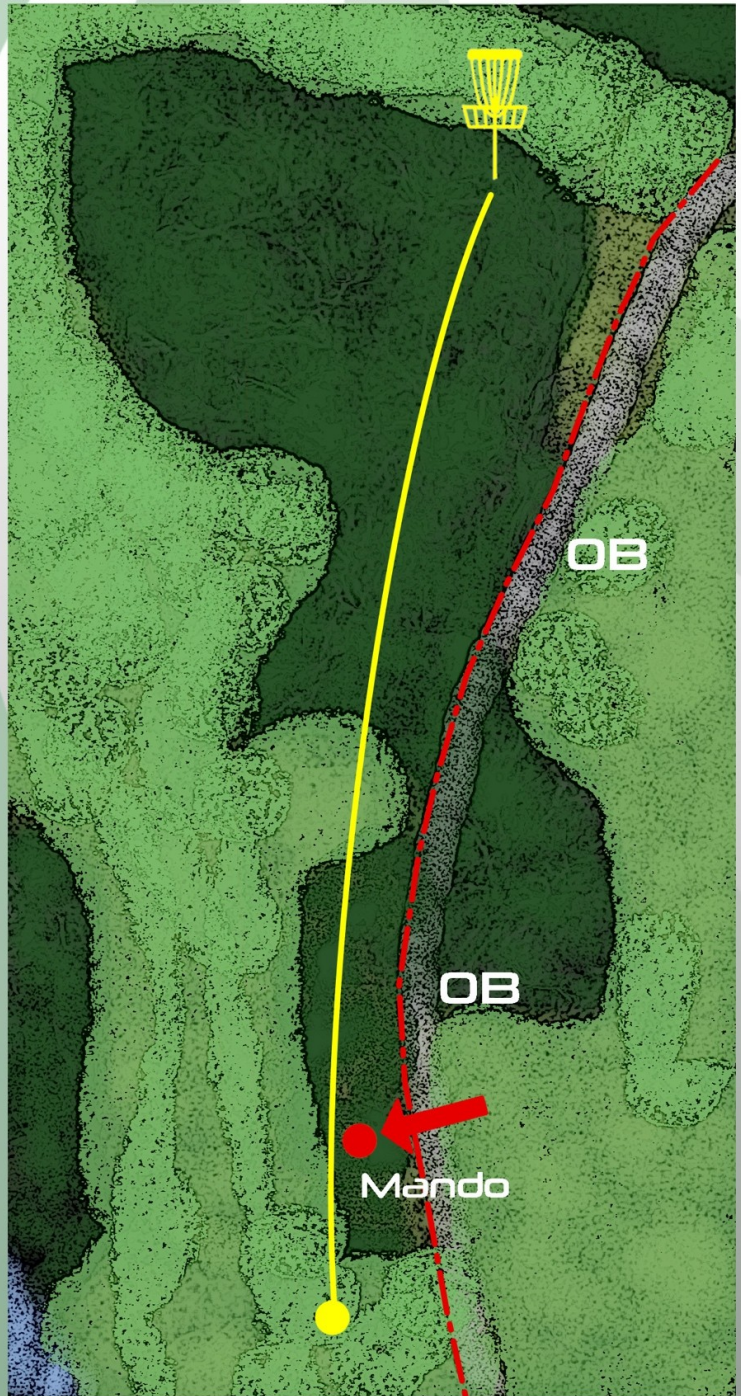

14. Salzgitter Island Challenge

Bahn 13
99 m

Par 3

Mando verfehlt:
Re-Tee mit Strafwurf

Tee-Timers
Disc-Golf Wolfenbüttel