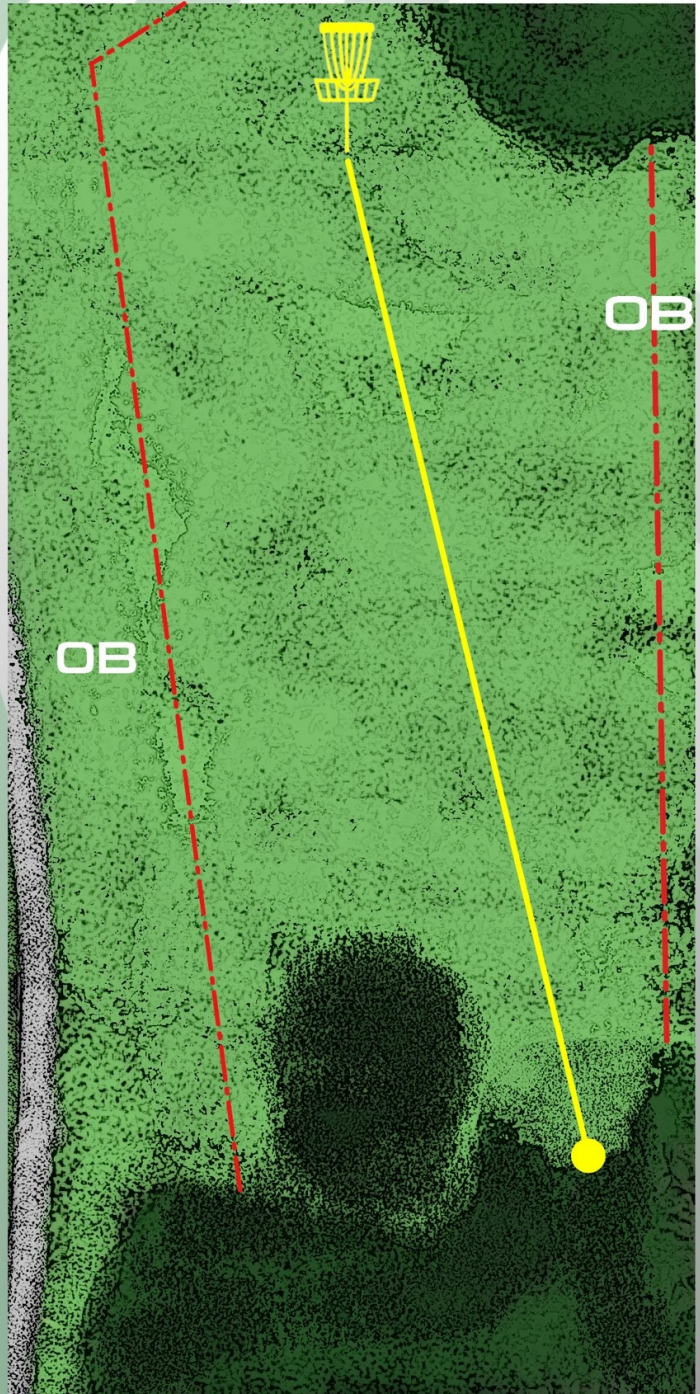

14. Salzgitter Island Challenge

Bahn 16
79 m

Par 3

Tee-Timers
Disc-Golf Wolfenbüttel