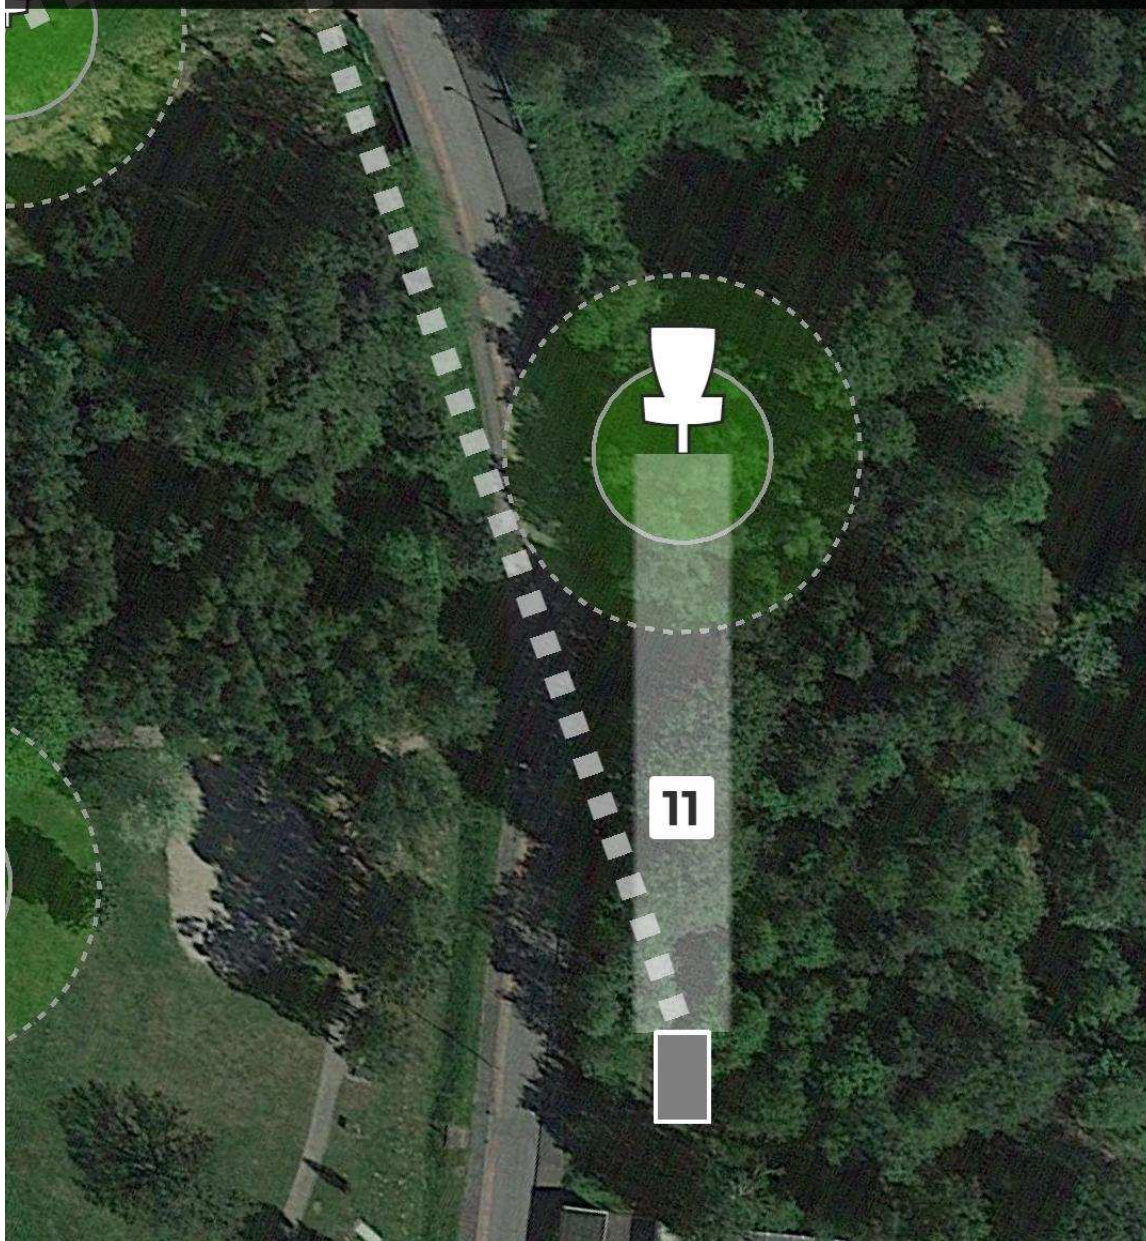

**Bitte achtet auf mögliche Kinder und Eltern in der Nähe
des Korbes (im Zweifel bitte spotten)**

LOCH 5 • Par 3 • 45 m

Out of Bounds ist im Teich und in dem Bachlauf

**Eine Schwimmscheibe wird empfohlen, ein 4 Meter
Kescher ist vorhanden :-)**

Loch 6 • Par 3 • 51 m

Neue Bahn seit 2023:

Der elevated Basket hat eine Höhe von 1,50 Meter

**Out of Bounds:
im Teich und im Bachlauf**

LOCH 7 • Par 3 • 50 m

Die Insel hat einen Durchmesser von 14 Meter
Entfernung ab Drop-Zone: 30 Meter zum Korb

LOCH 8 • Par 3 • 75 m

Mandatory: rechts an dem linken Pfosten vorbei
sonst ab Drop-Zone weiter

Penalty: im Sandbunker

LOCH 9 • Par 3 • 78 m

Out of Bounds:

im Teich , dann ab Drop-Zone
und im Bachlauf hinter dem Korb

**Eine Schwimmscheibe wird empfohlen, ein 4 Meter
Kescher ist vorhanden :-)**

LOCH 10 • Par 3 • 85 m

LOCH 11 • Par 3 • 65 m

in the woods ...

Viel Erfolg !!