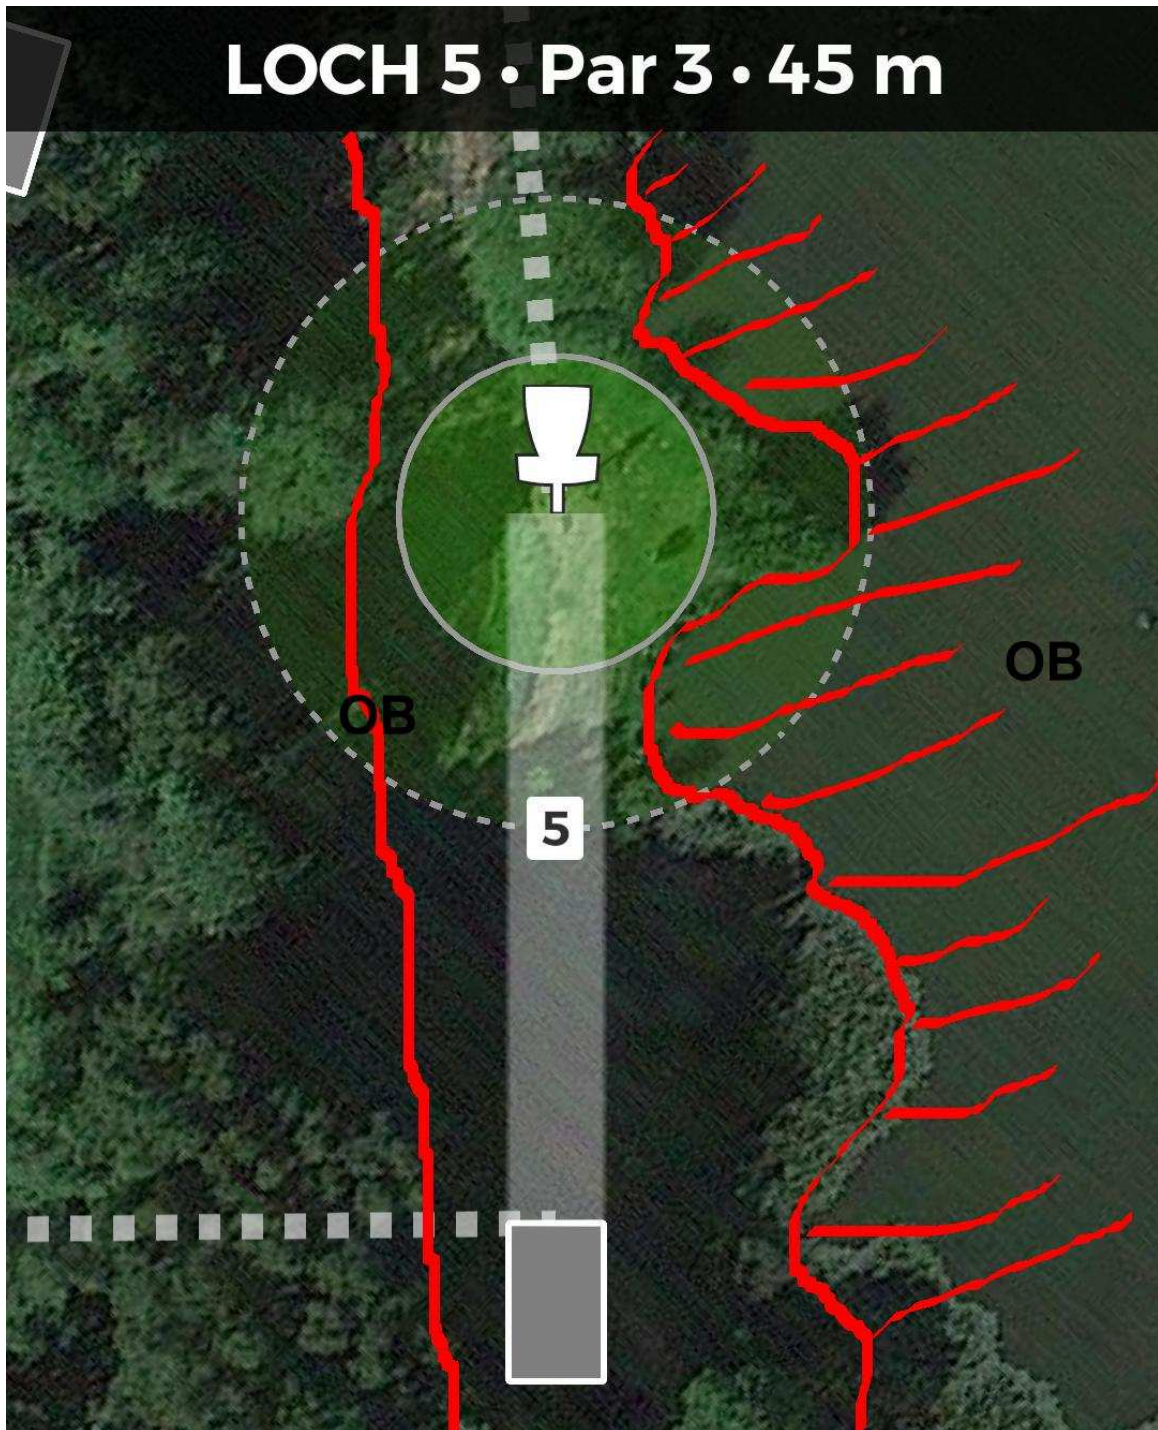

**Daneben -im hohen Gras- gibt es einen Strafwurf
(Penalty)**

LOCH 2 • Par 3 • 84 m

LOCH 3 • Par 3 • 81 m

Mandatory: rechts am Baum vorbei ,
sonst ab Drop-Zone

LOCH 4 • Par 3 • 70 m

**Penalty: im hohen Gras am Hügel
und im Sandbunker**

**Bitte achtet auf mögliche Kinder und Eltern in der Nähe
des Korbes (im Zweifel bitte spotten)**

LOCH 5 • Par 3 • 45 m

Out of Bounds ist im Teich und in dem Bachlauf

**Eine Schwimmscheibe wird empfohlen, ein 4 Meter
Kescher ist vorhanden :-)**

Loch 6 • Par 3 • 51 m

Neue Bahn seit 2023:

Der elevated Basket hat eine Höhe von 1,50 Meter

**Out of Bounds:
im Teich und im Bachlauf**

LOCH 7 • Par 3 • 50 m

Die Insel hat einen Durchmesser von 14 Meter
Entfernung ab Drop-Zone: 30 Meter zum Korb

LOCH 8 • Par 3 • 75 m

Mandatory: rechts an dem linken Pfosten vorbei
sonst ab Drop-Zone weiter

Penalty: im Sandbunker

LOCH 9 • Par 3 • 78 m

Out of Bounds:

im Teich , dann ab Drop-Zone
und im Bachlauf hinter dem Korb