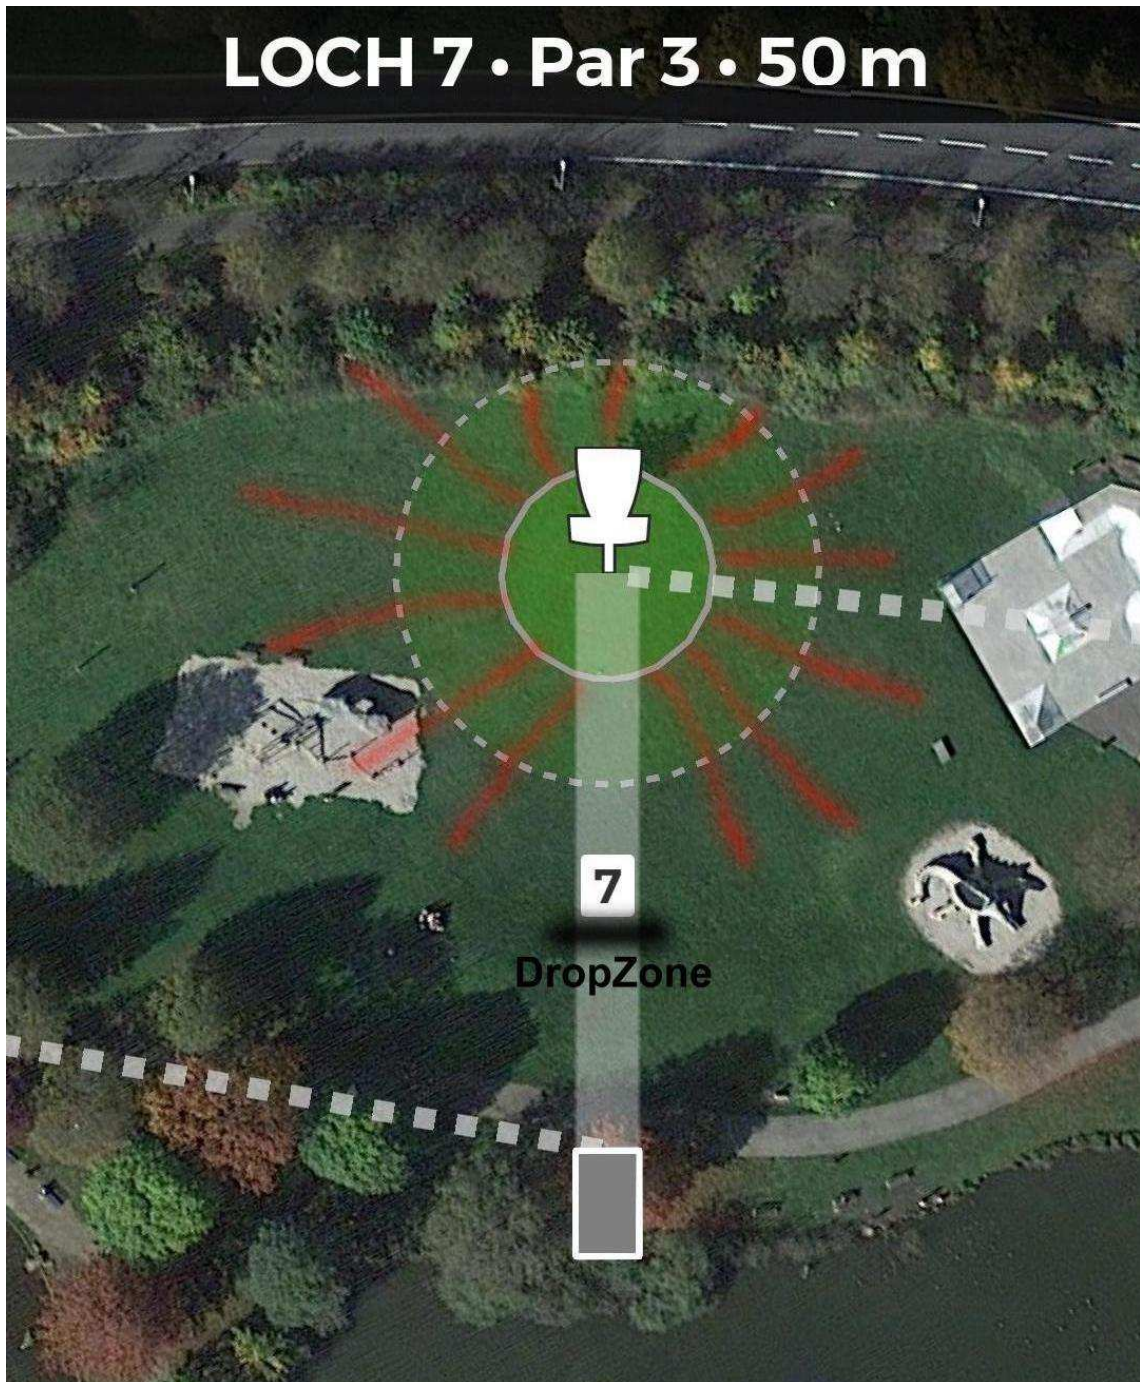

**Daneben -im hohen Gras- gibt es einen Strafwurf
(Penalty)**

LOCH 2 • Par 3 • 84 m

LOCH 3 • Par 3 • 81 m

Mandatory: rechts am Baum vorbei ,
sonst ab Drop-Zone

LOCH 4 • Par 3 • 70 m

**Penalty: im hohen Gras am Hügel
und im Sandbunker**

**Bitte achtet auf mögliche Kinder und Eltern in der Nähe
des Korbes (im Zweifel bitte spotten)**

LOCH 5 • Par 3 • 45 m

Out of Bounds ist im Teich und in dem Bachlauf

**Eine Schwimmscheibe wird empfohlen, ein 4 Meter
Kescher ist vorhanden :-)**

Loch 6 • Par 3 • 51 m

Neue Bahn seit 2023:

Der elevated Basket hat eine Höhe von 1,50 Meter

**Out of Bounds:
im Teich und im Bachlauf**

LOCH 7 • Par 3 • 50 m

Die Insel hat einen Durchmesser von 14 Meter
Entfernung ab Drop-Zone: 30 Meter zum Korb

LOCH 8 • Par 3 • 75 m

Mandatory: rechts an dem linken Pfosten vorbei
sonst ab Drop-Zone weiter

Penalty: im Sandbunker

LOCH 9 • Par 3 • 78 m

Out of Bounds:

im Teich , dann ab Drop-Zone
und im Bachlauf hinter dem Korb