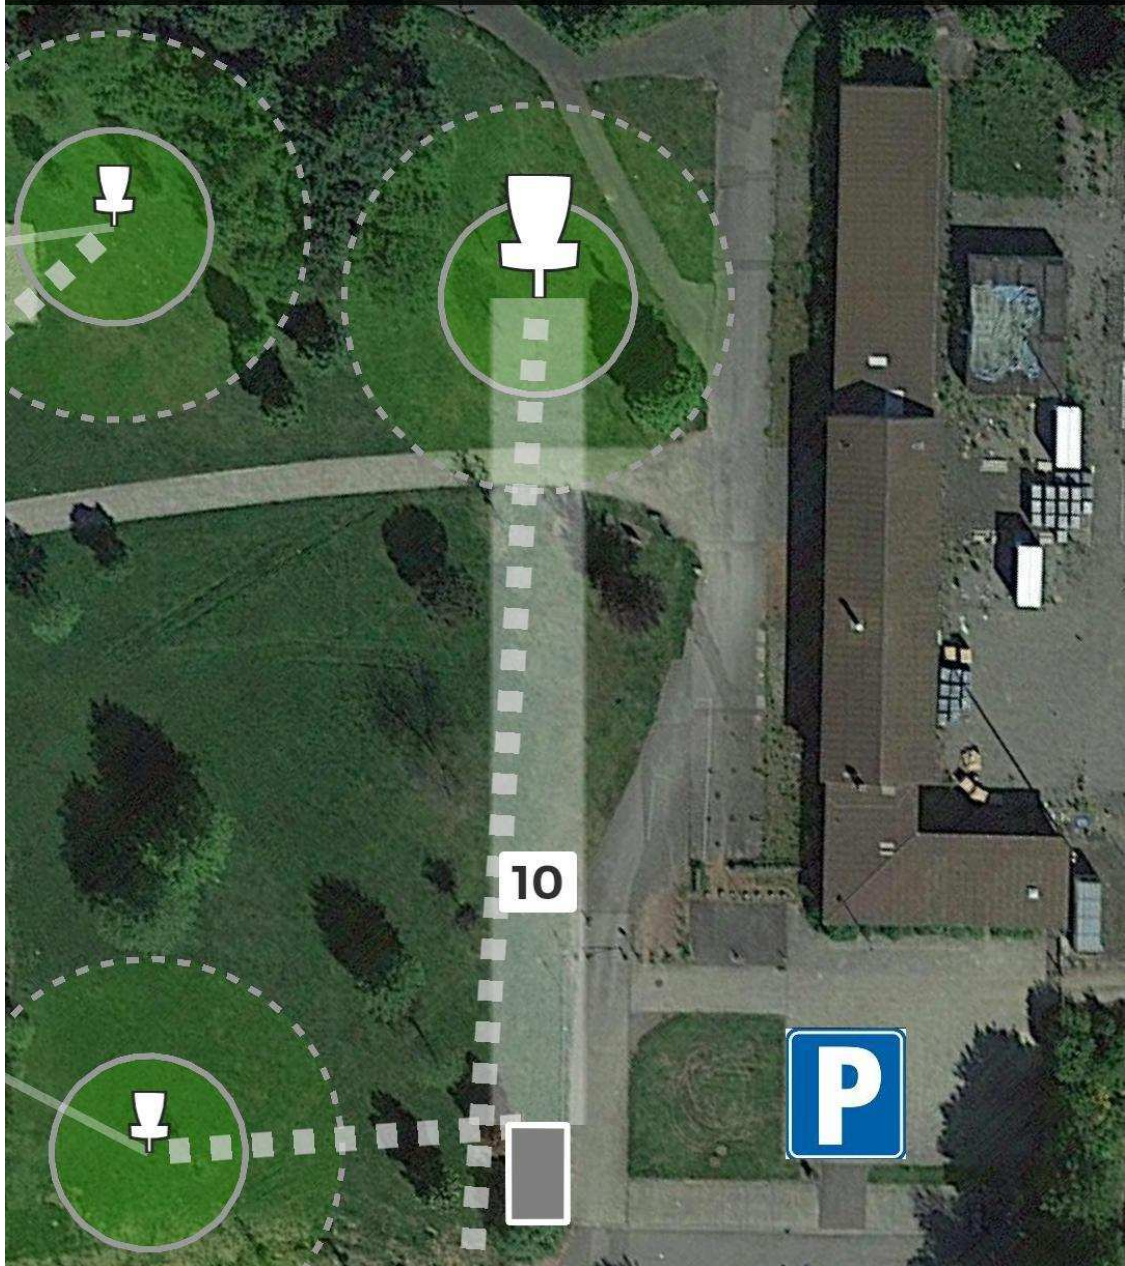

**Bitte achtet auf mögliche Kinder und Eltern in der Nähe
des Korbes (im Zweifel bitte spotten)**

LOCH 5 • Par 3 • 45 m

Out of Bounds ist im Teich und in dem Bachlauf

**Eine Schwimmscheibe wird empfohlen, ein 4 Meter
Kescher ist vorhanden :-)**

Loch 6 • Par 3 • 51 m

Neue Bahn seit 2023:

Der elevated Basket hat eine Höhe von 1,50 Meter

**Out of Bounds:
im Teich und im Bachlauf**

LOCH 7 • Par 3 • 50 m

Die Insel hat einen Durchmesser von 14 Meter
Entfernung ab Drop-Zone: 30 Meter zum Korb

LOCH 8 • Par 3 • 75 m

Mandatory: rechts an dem linken Pfosten vorbei
sonst ab Drop-Zone weiter

Penalty: im Sandbunker

LOCH 9 • Par 3 • 78 m

Out of Bounds:

im Teich , dann ab Drop-Zone
und im Bachlauf hinter dem Korb

**Eine Schwimmscheibe wird empfohlen, ein 4 Meter
Kescher ist vorhanden :-)**

LOCH 10 • Par 3 • 85 m

LOCH 11 • Par 3 • 65 m

in the woods ...

Viel Erfolg !!