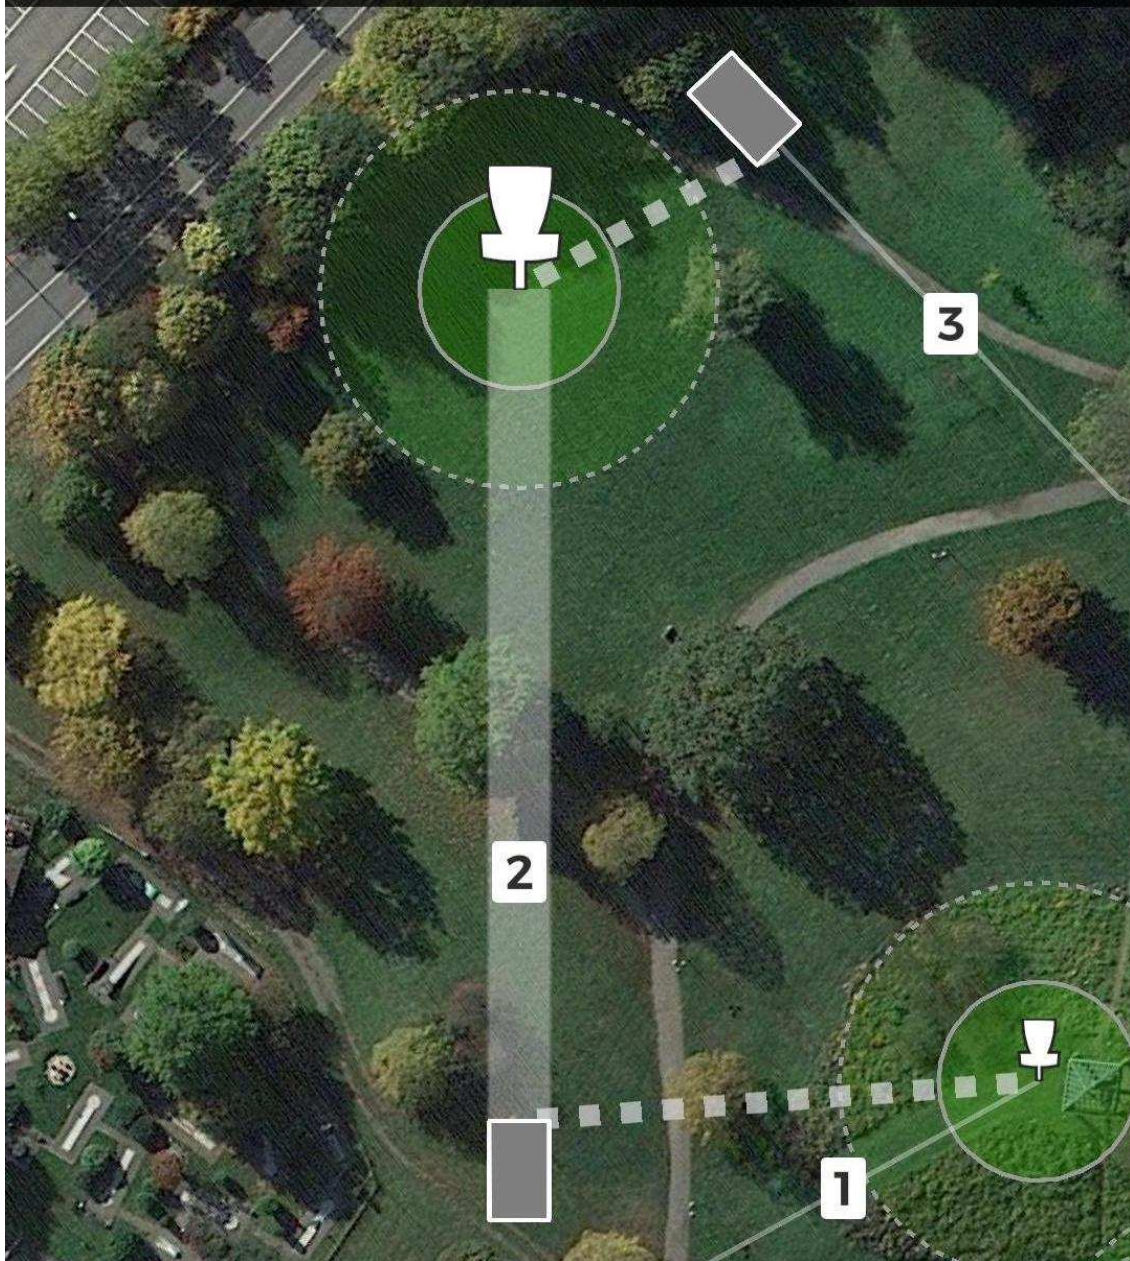

**Daneben -im hohen Gras- gibt es einen Strafwurf
(Penalty)**

LOCH 2 • Par 3 • 84 m

LOCH 3 • Par 3 • 81 m

Mandatory: rechts am Baum vorbei ,
sonst ab Drop-Zone

LOCH 4 • Par 3 • 70 m

**Penalty: im hohen Gras am Hügel
und im Sandbunker**

**Bitte achtet auf mögliche Kinder und Eltern in der Nähe
des Korbes (im Zweifel bitte spotten)**

LOCH 5 • Par 3 • 45 m

Out of Bounds ist im Teich und in dem Bachlauf

**Eine Schwimmscheibe wird empfohlen, ein 4 Meter
Kescher ist vorhanden :-)**

Loch 6 • Par 3 • 51 m

Neue Bahn seit 2023:

Der elevated Basket hat eine Höhe von 1,50 Meter

**Out of Bounds:
im Teich und im Bachlauf**

LOCH 7 • Par 3 • 50 m

Die Insel hat einen Durchmesser von 14 Meter
Entfernung ab Drop-Zone: 30 Meter zum Korb

LOCH 8 • Par 3 • 75 m

Mandatory: rechts an dem linken Pfosten vorbei
sonst ab Drop-Zone weiter

Penalty: im Sandbunker

LOCH 9 • Par 3 • 78 m

Out of Bounds:

im Teich , dann ab Drop-Zone
und im Bachlauf hinter dem Korb