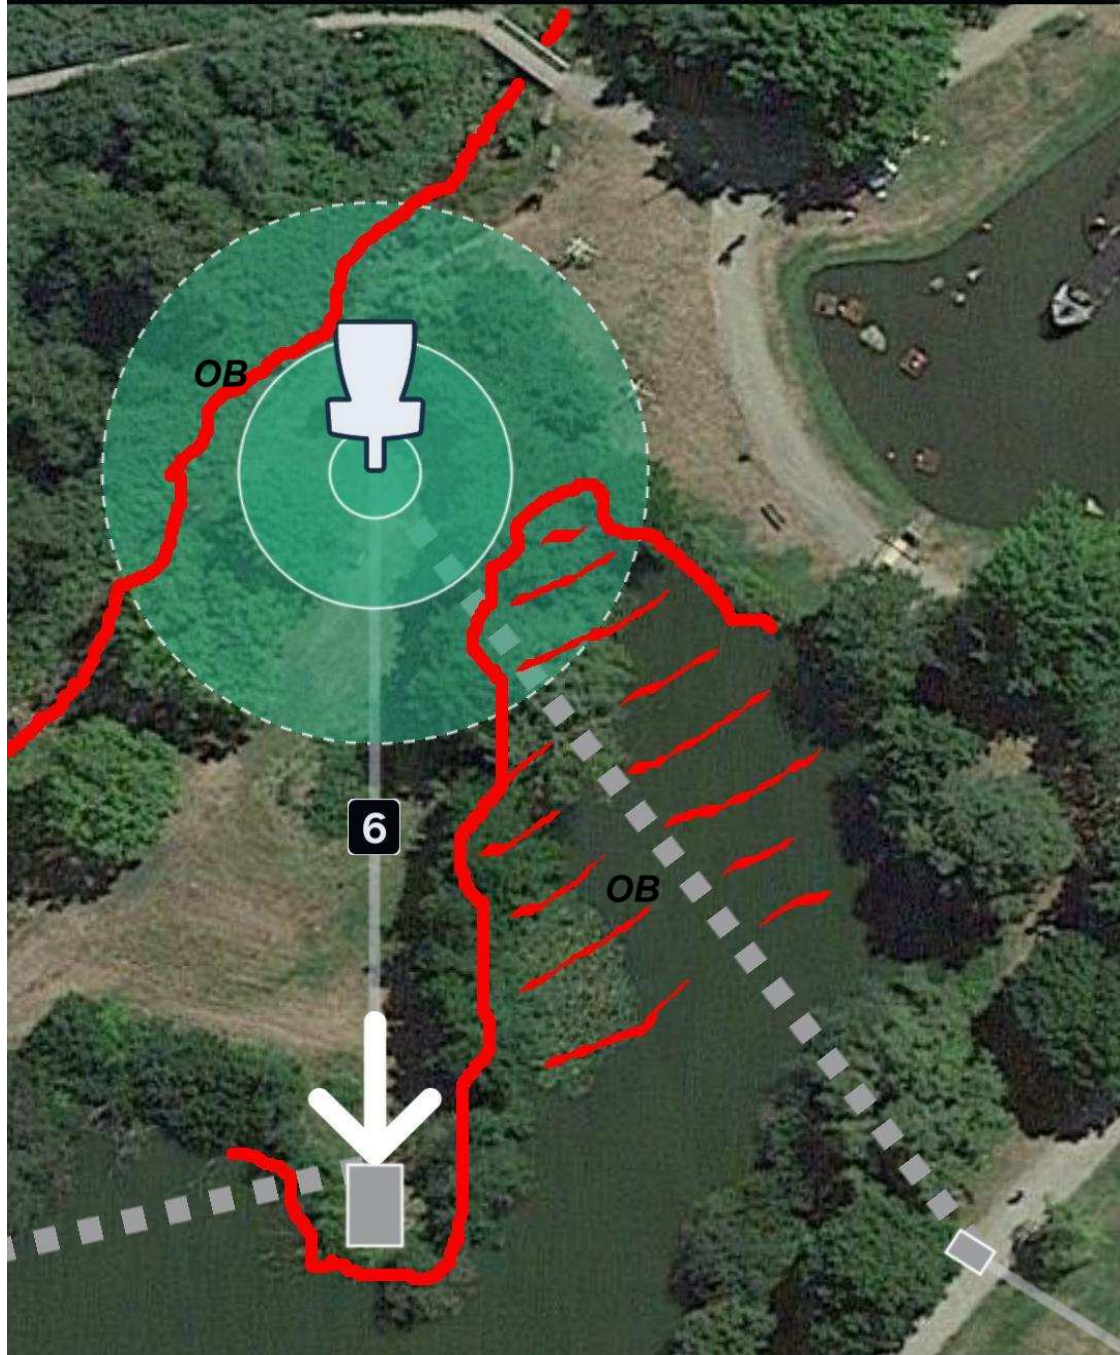

**Daneben -im hohen Gras- gibt es einen Strafwurf
(Penalty)**

LOCH 2 • Par 3 • 84 m

LOCH 3 • Par 3 • 81 m

Mandatory: rechts am Baum vorbei ,
sonst ab Drop-Zone

LOCH 4 • Par 3 • 70 m

**Penalty: im hohen Gras am Hügel
und im Sandbunker**

**Bitte achtet auf mögliche Kinder und Eltern in der Nähe
des Korbes (im Zweifel bitte spotten)**

LOCH 5 • Par 3 • 45 m

Out of Bounds ist im Teich und in dem Bachlauf

**Eine Schwimmscheibe wird empfohlen, ein 4 Meter
Kescher ist vorhanden :-)**

Loch 6 • Par 3 • 51 m

Neue Bahn seit 2023:

Der elevated Basket hat eine Höhe von 1,50 Meter

**Out of Bounds:
im Teich und im Bachlauf**

LOCH 7 • Par 3 • 50 m

Die Insel hat einen Durchmesser von 14 Meter
Entfernung ab Drop-Zone: 30 Meter zum Korb

LOCH 8 • Par 3 • 75 m

Mandatory: rechts an dem linken Pfosten vorbei
sonst ab Drop-Zone weiter

Penalty: im Sandbunker

LOCH 9 • Par 3 • 78 m

Out of Bounds:

im Teich , dann ab Drop-Zone
und im Bachlauf hinter dem Korb