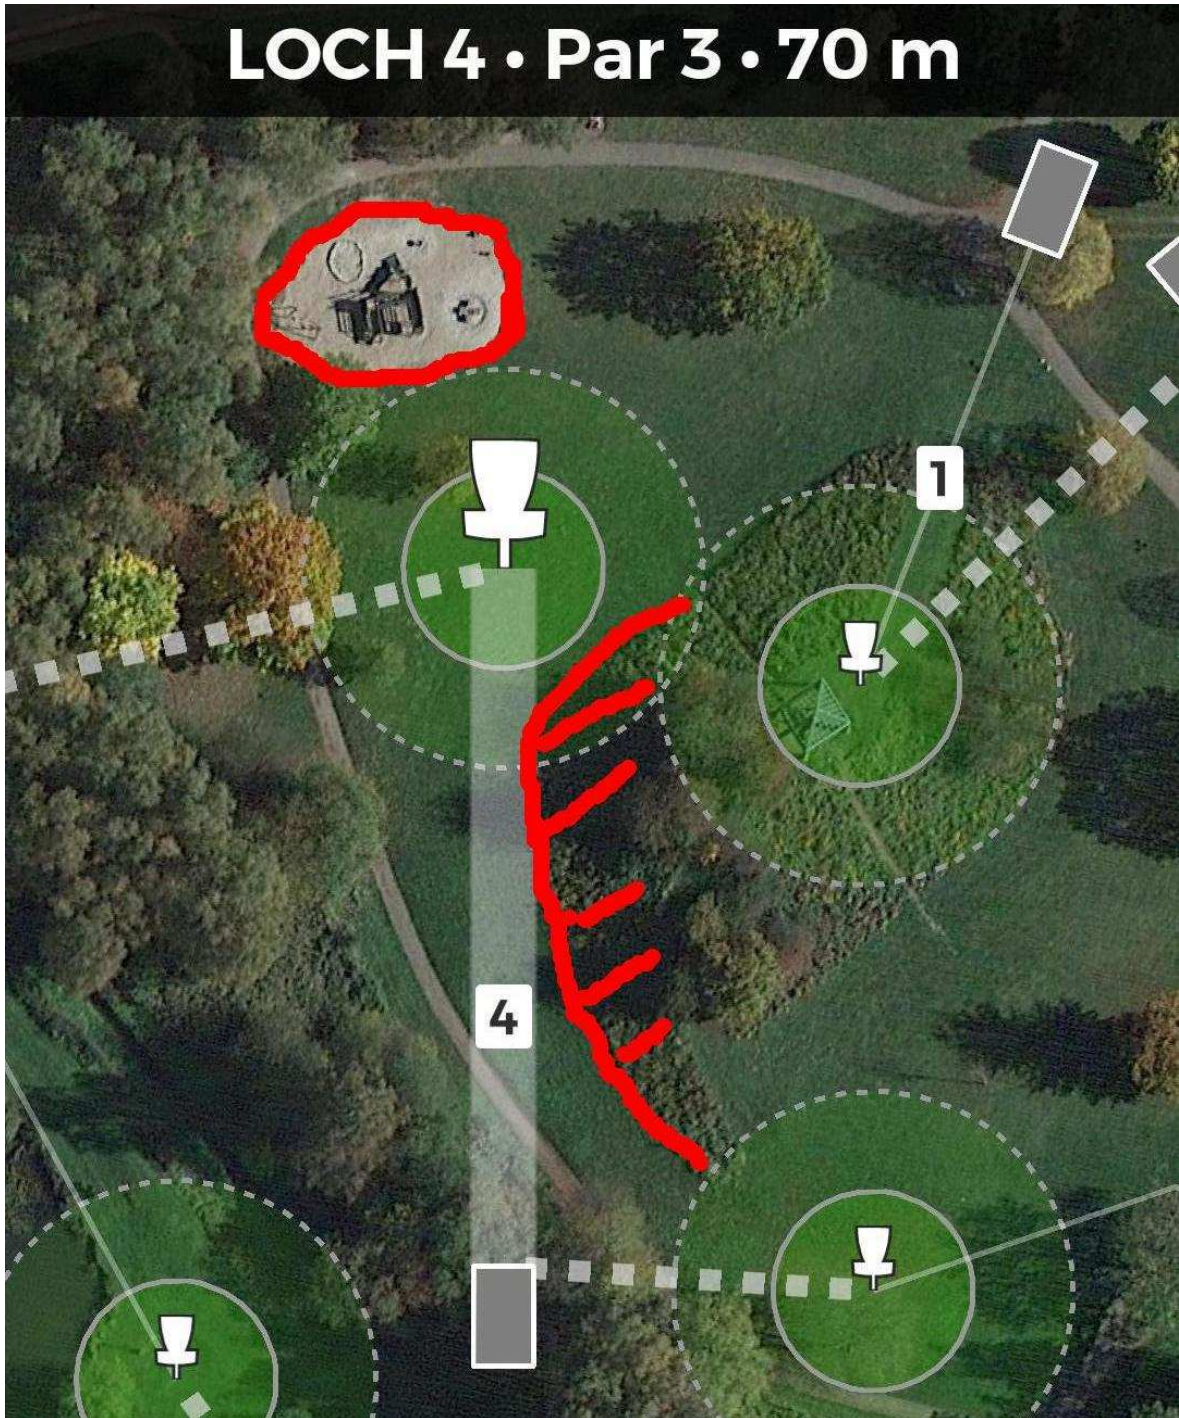

**Daneben -im hohen Gras- gibt es einen Strafwurf
(Penalty)**

LOCH 2 • Par 3 • 84 m

LOCH 3 • Par 3 • 81 m

Mandatory: rechts am Baum vorbei ,
sonst ab Drop-Zone

LOCH 4 • Par 3 • 70 m

**Penalty: im hohen Gras am Hügel
und im Sandbunker**

**Bitte achtet auf mögliche Kinder und Eltern in der Nähe
des Korbes (im Zweifel bitte spotten)**

LOCH 5 • Par 3 • 45 m

Out of Bounds ist im Teich und in dem Bachlauf

**Eine Schwimmscheibe wird empfohlen, ein 4 Meter
Kescher ist vorhanden :-)**

Loch 6 • Par 3 • 51 m

Neue Bahn seit 2023:

Der elevated Basket hat eine Höhe von 1,50 Meter

**Out of Bounds:
im Teich und im Bachlauf**

LOCH 7 • Par 3 • 50 m

Die Insel hat einen Durchmesser von 14 Meter
Entfernung ab Drop-Zone: 30 Meter zum Korb

LOCH 8 • Par 3 • 75 m

Mandatory: rechts an dem linken Pfosten vorbei
sonst ab Drop-Zone weiter

Penalty: im Sandbunker

LOCH 9 • Par 3 • 78 m

Out of Bounds:

im Teich , dann ab Drop-Zone
und im Bachlauf hinter dem Korb