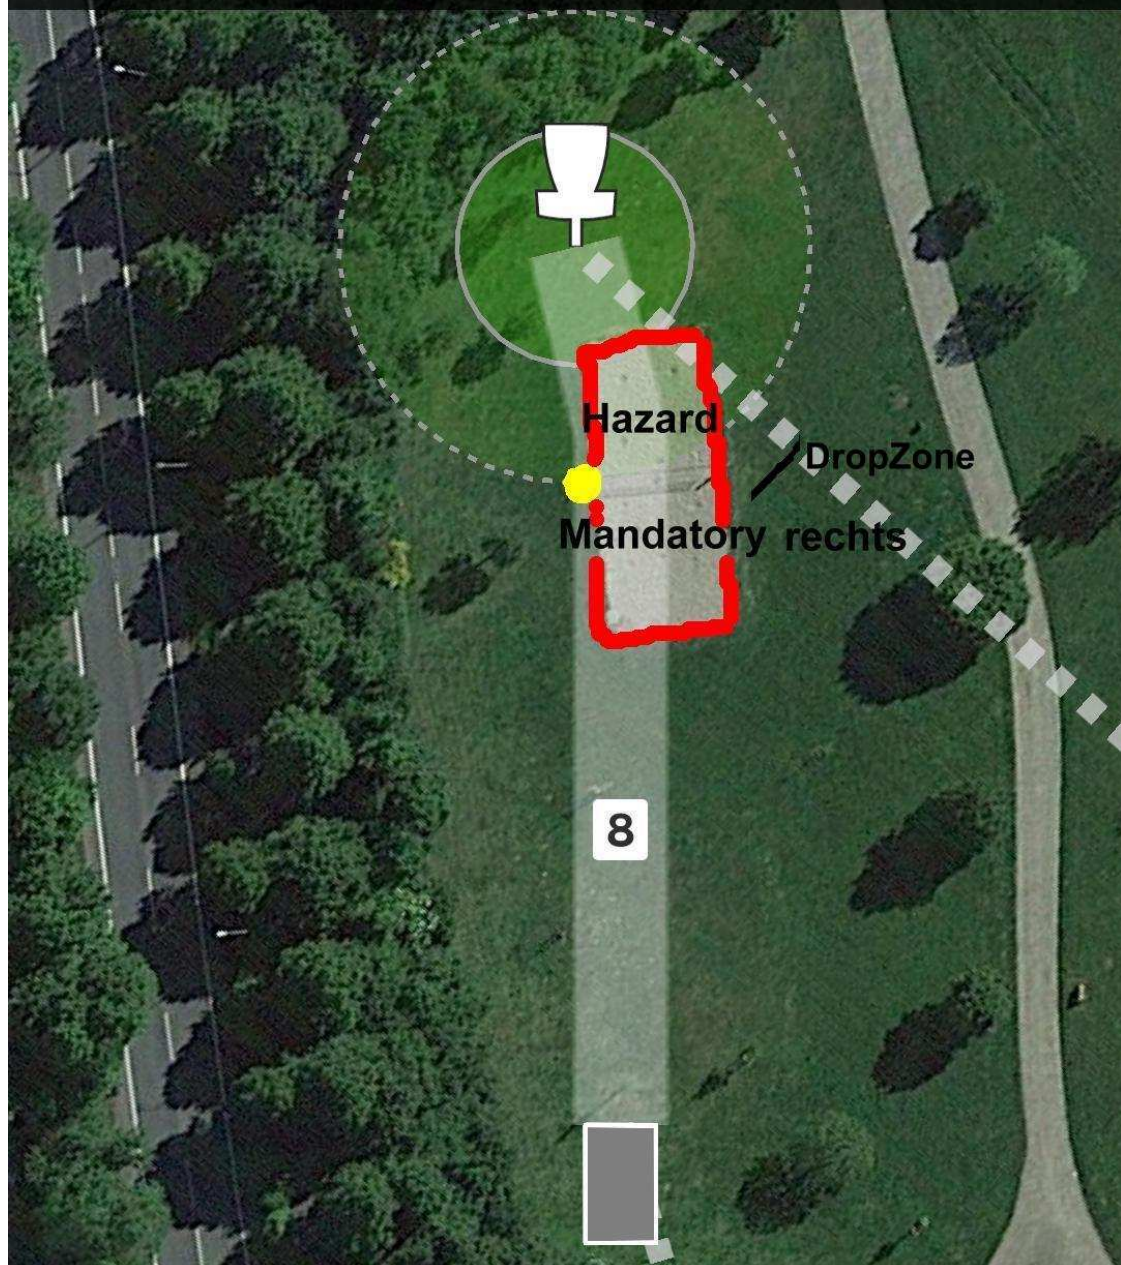

**Daneben -im hohen Gras- gibt es einen Strafwurf
(Penalty)**

LOCH 2 • Par 3 • 84 m

LOCH 3 • Par 3 • 81 m

Mandatory: rechts am Baum vorbei ,
sonst ab Drop-Zone

LOCH 4 • Par 3 • 70 m

**Penalty: im hohen Gras am Hügel
und im Sandbunker**

**Bitte achtet auf mögliche Kinder und Eltern in der Nähe
des Korbes (im Zweifel bitte spotten)**

LOCH 5 • Par 3 • 45 m

Out of Bounds ist im Teich und in dem Bachlauf

**Eine Schwimmscheibe wird empfohlen, ein 4 Meter
Kescher ist vorhanden :-)**

Loch 6 • Par 3 • 51 m

Neue Bahn seit 2023:

Der elevated Basket hat eine Höhe von 1,50 Meter

**Out of Bounds:
im Teich und im Bachlauf**

LOCH 7 • Par 3 • 50 m

Die Insel hat einen Durchmesser von 14 Meter
Entfernung ab Drop-Zone: 30 Meter zum Korb

LOCH 8 • Par 3 • 75 m

Mandatory: rechts an dem linken Pfosten vorbei
sonst ab Drop-Zone weiter

Penalty: im Sandbunker

LOCH 9 • Par 3 • 78 m

Out of Bounds:

im Teich , dann ab Drop-Zone
und im Bachlauf hinter dem Korb