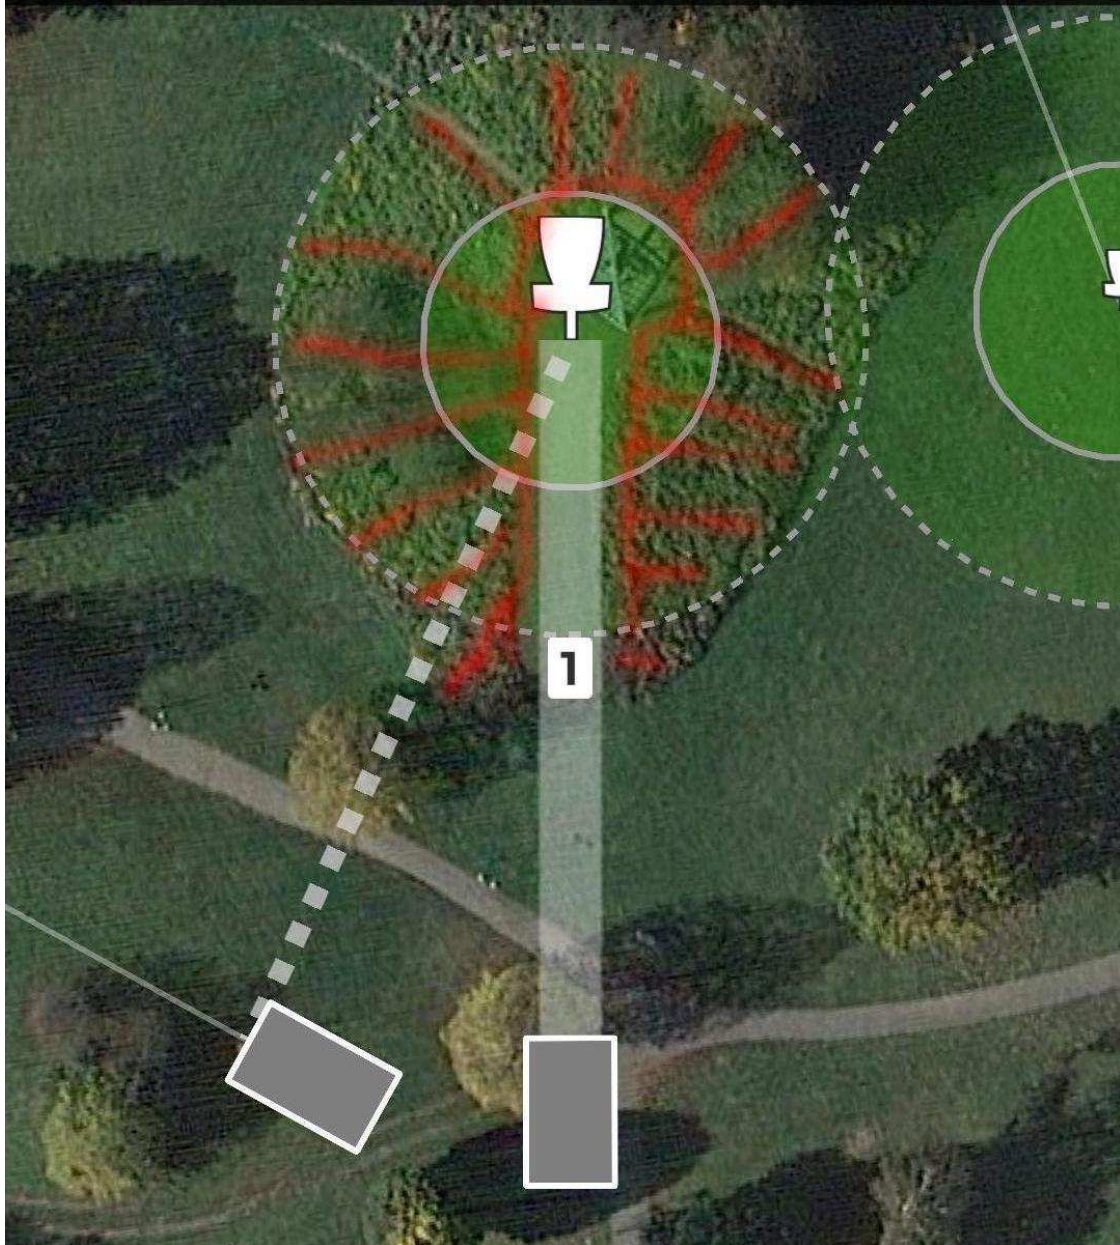

LOCH 1 • Par 3 • 47 m

Up-Shot-Bahn:

Rauf auf den Hügel, Höhenunterschied 9 Meter

auf dem Gehweg liegt man safe

**Daneben -im hohen Gras- gibt es einen Strafwurf
(Penalty)**