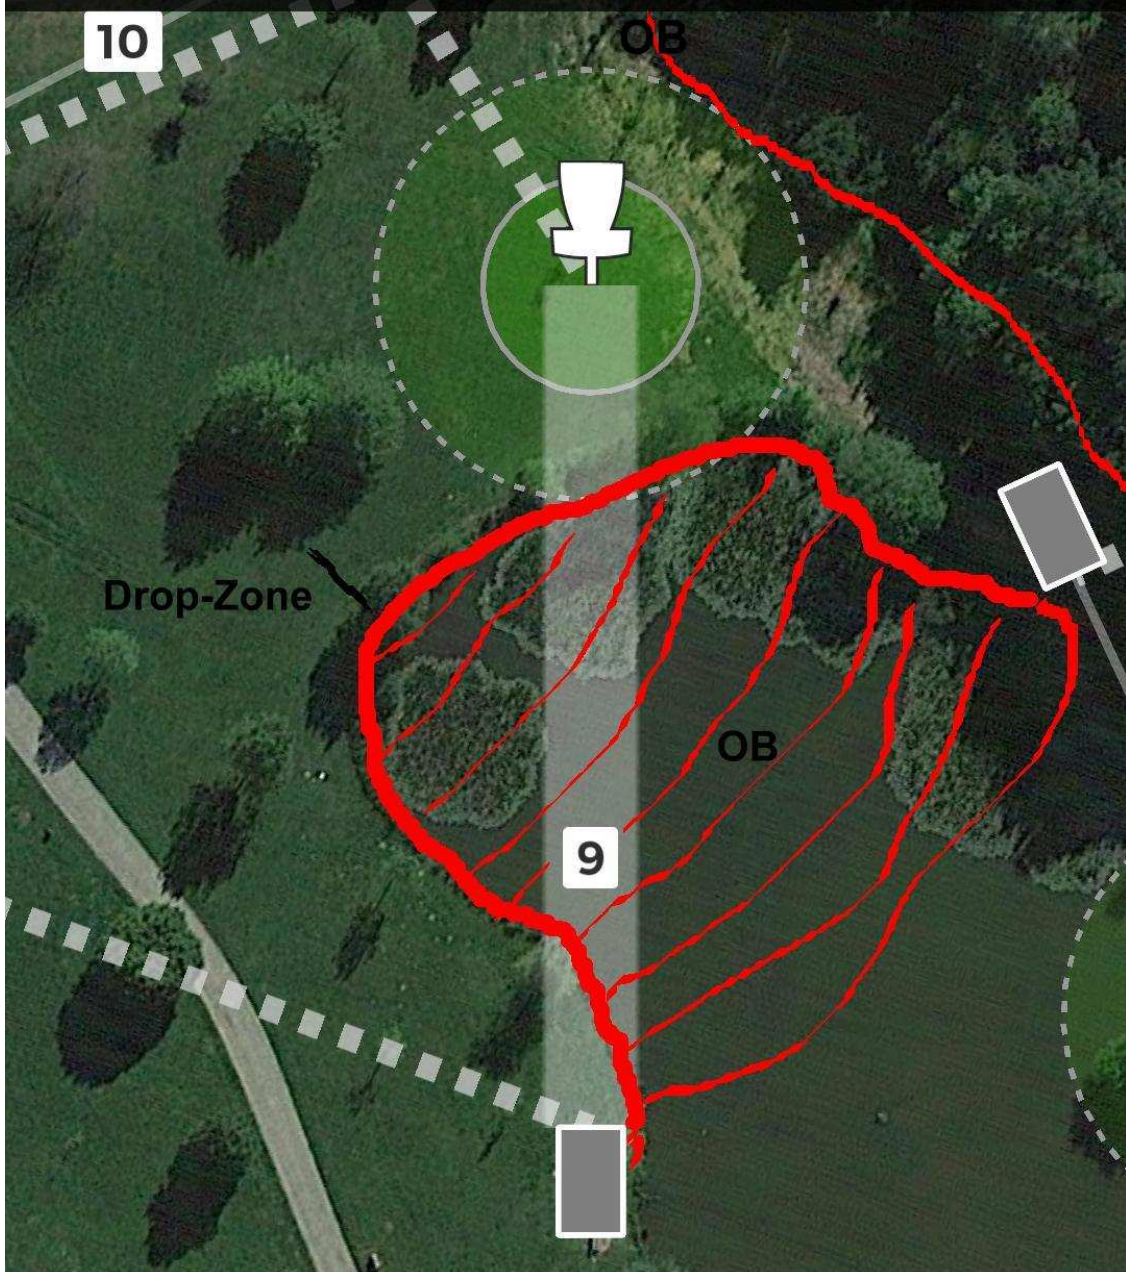

**Daneben -im hohen Gras- gibt es einen Strafwurf
(Penalty)**

LOCH 2 • Par 3 • 84 m

LOCH 3 • Par 3 • 81 m

Mandatory: rechts am Baum vorbei ,
sonst ab Drop-Zone

LOCH 4 • Par 3 • 70 m

**Penalty: im hohen Gras am Hügel
und im Sandbunker**

**Bitte achtet auf mögliche Kinder und Eltern in der Nähe
des Korbes (im Zweifel bitte spotten)**

LOCH 5 • Par 3 • 45 m

Out of Bounds ist im Teich und in dem Bachlauf

**Eine Schwimmscheibe wird empfohlen, ein 4 Meter
Kescher ist vorhanden :-)**

Loch 6 • Par 3 • 51 m

Neue Bahn seit 2023:

Der elevated Basket hat eine Höhe von 1,50 Meter

**Out of Bounds:
im Teich und im Bachlauf**

LOCH 7 • Par 3 • 50 m

Die Insel hat einen Durchmesser von 14 Meter
Entfernung ab Drop-Zone: 30 Meter zum Korb

LOCH 8 • Par 3 • 75 m

Mandatory: rechts an dem linken Pfosten vorbei
sonst ab Drop-Zone weiter

Penalty: im Sandbunker

LOCH 9 • Par 3 • 78 m

Out of Bounds:

im Teich , dann ab Drop-Zone
und im Bachlauf hinter dem Korb