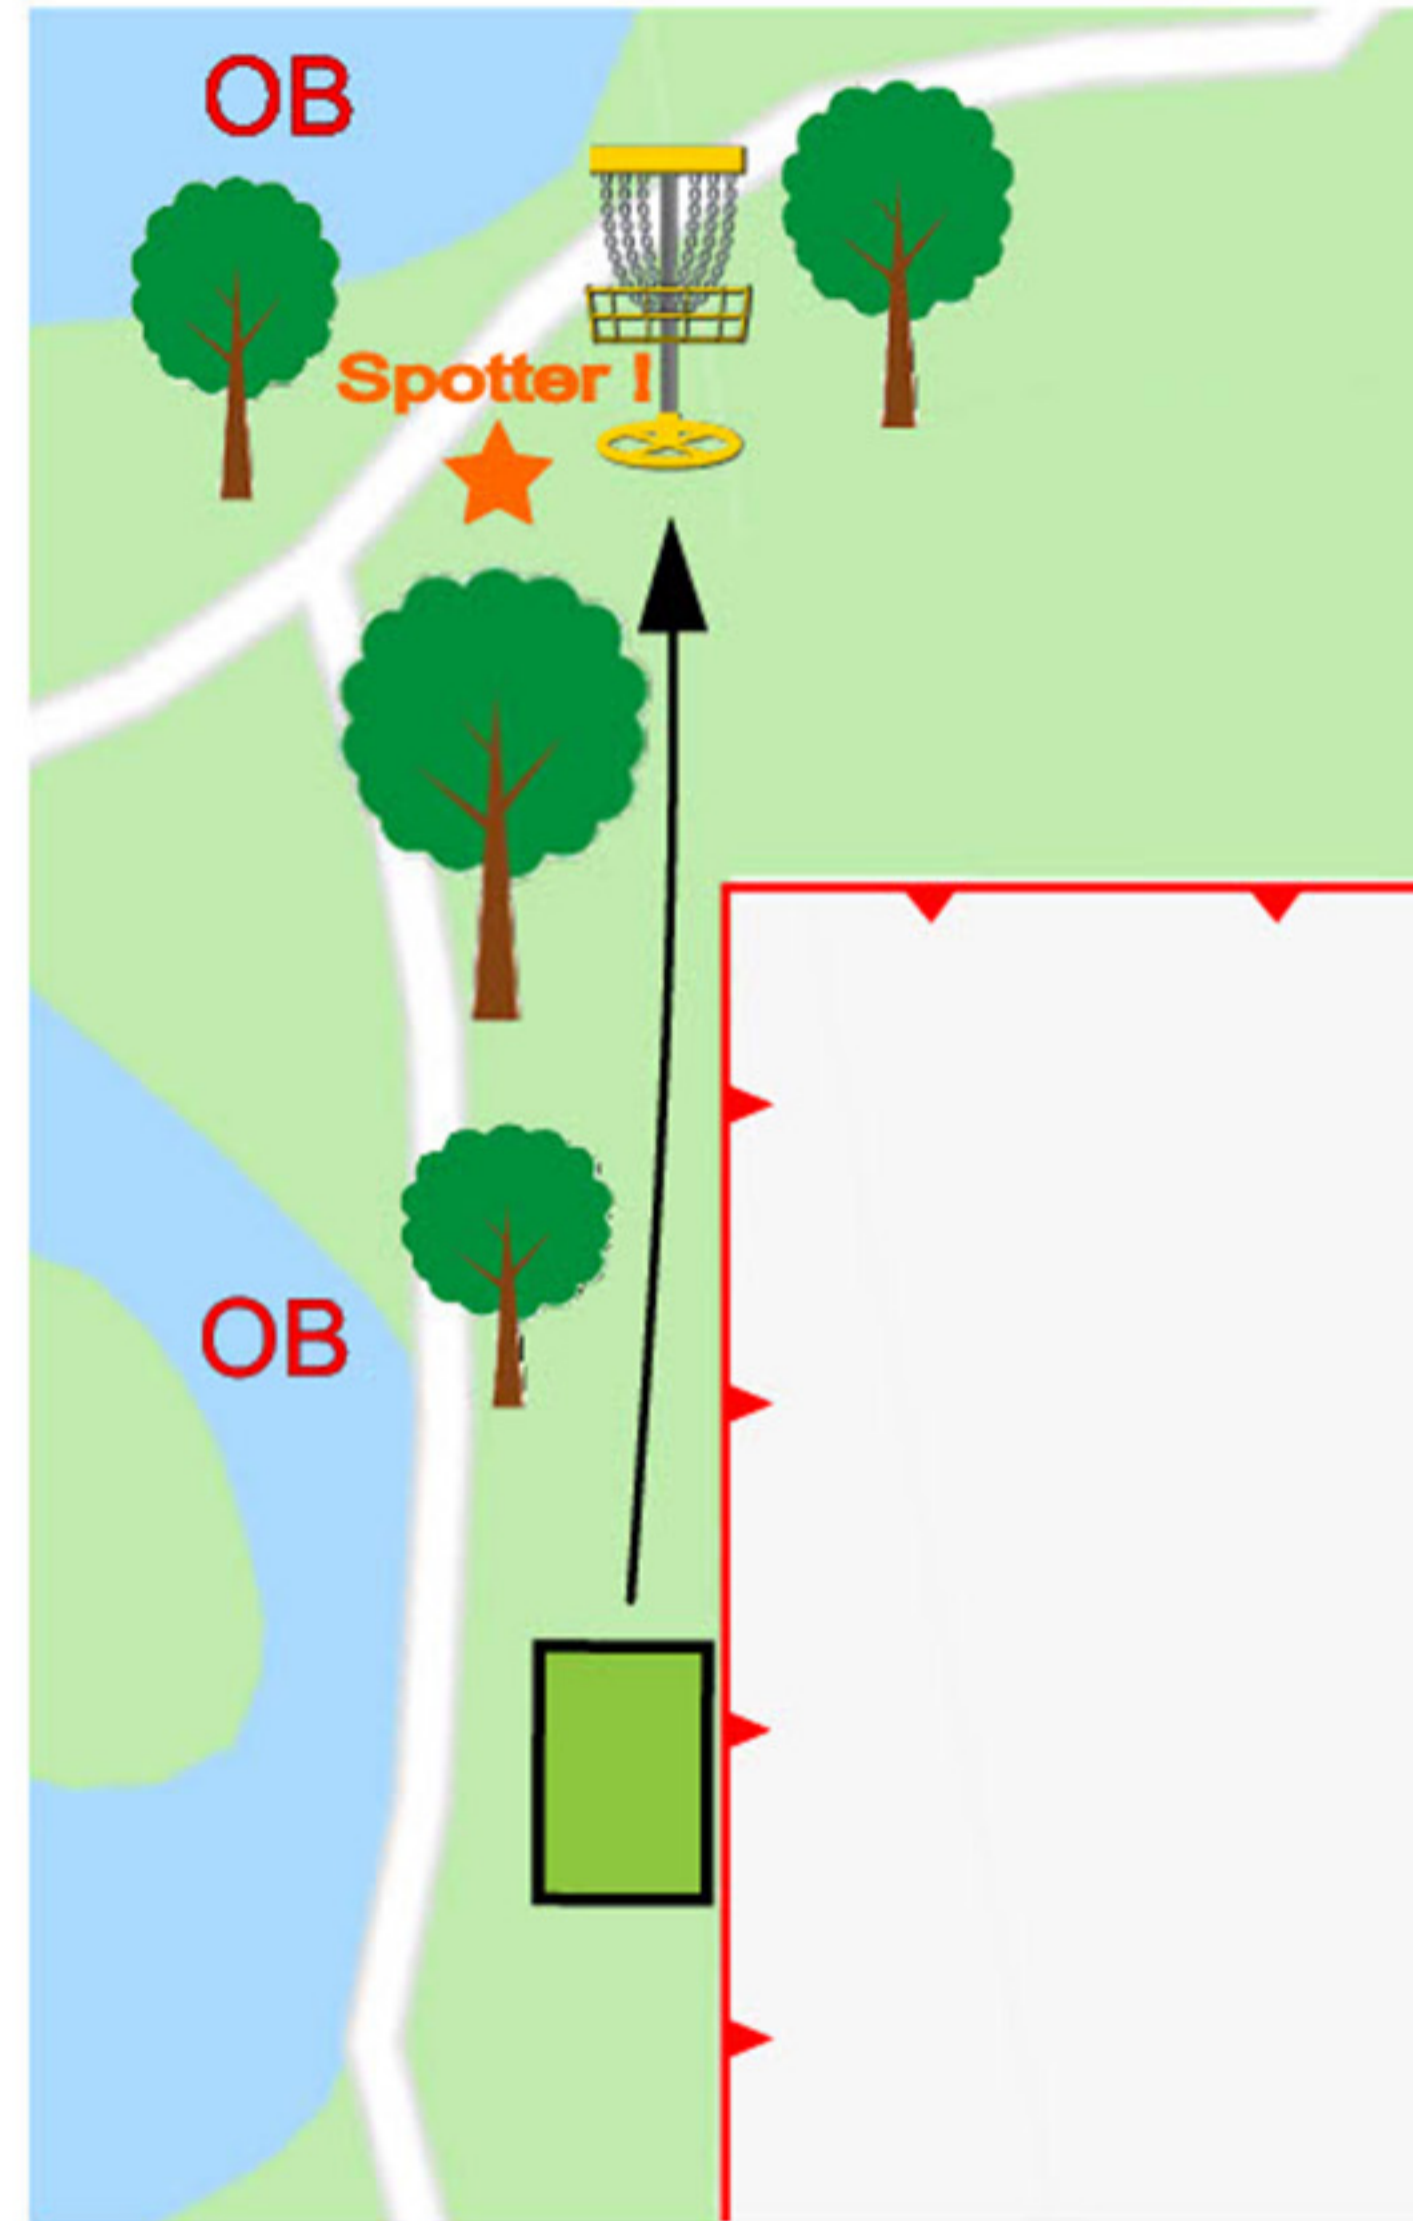

# DiscGolf

Schöningen Volkspark

12

Par 3  
55 m

Nur mit Spotter !!!  
Allgemeine OB Regel

CTP-Contest

**Mehmet Yazici & Sohn**  
Sanitärinstallation • Öl- und Gasheizung  
Badsanierung • Fliesenarbeiten