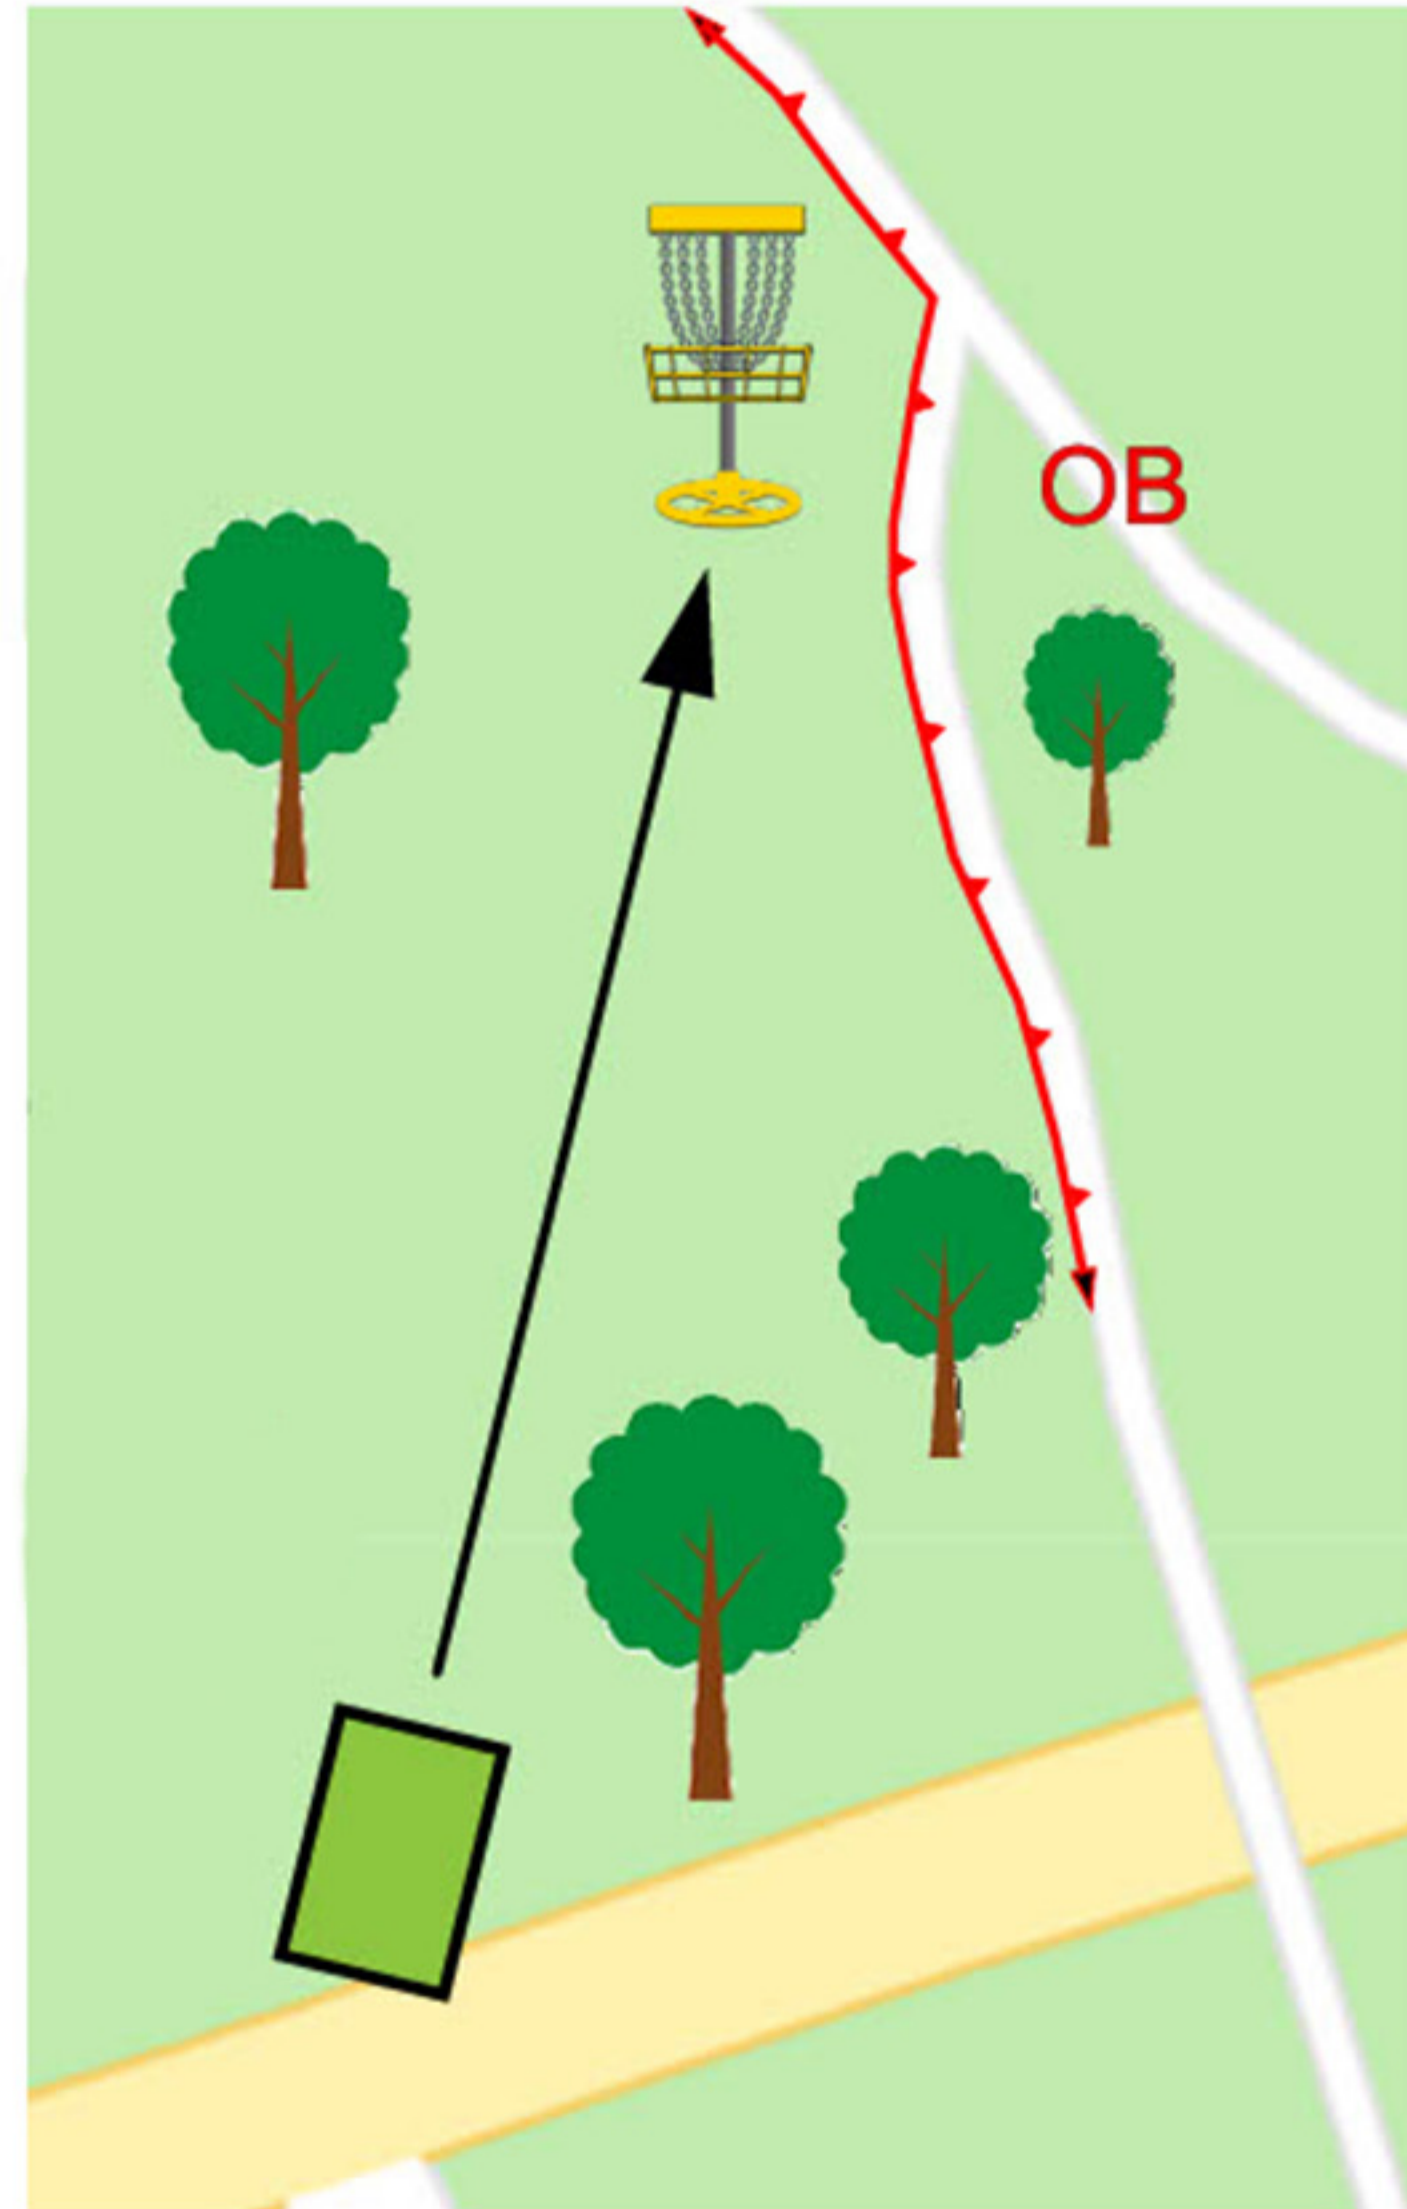

Par 3
68 m

Allgemeine OB Regel

Smith Discs
DISC GOLF STORE

Dein Spezialist wenn's um Disc Golf geht
Florian Schmidt, Erlenbruch 10, 38110 Braunschweig