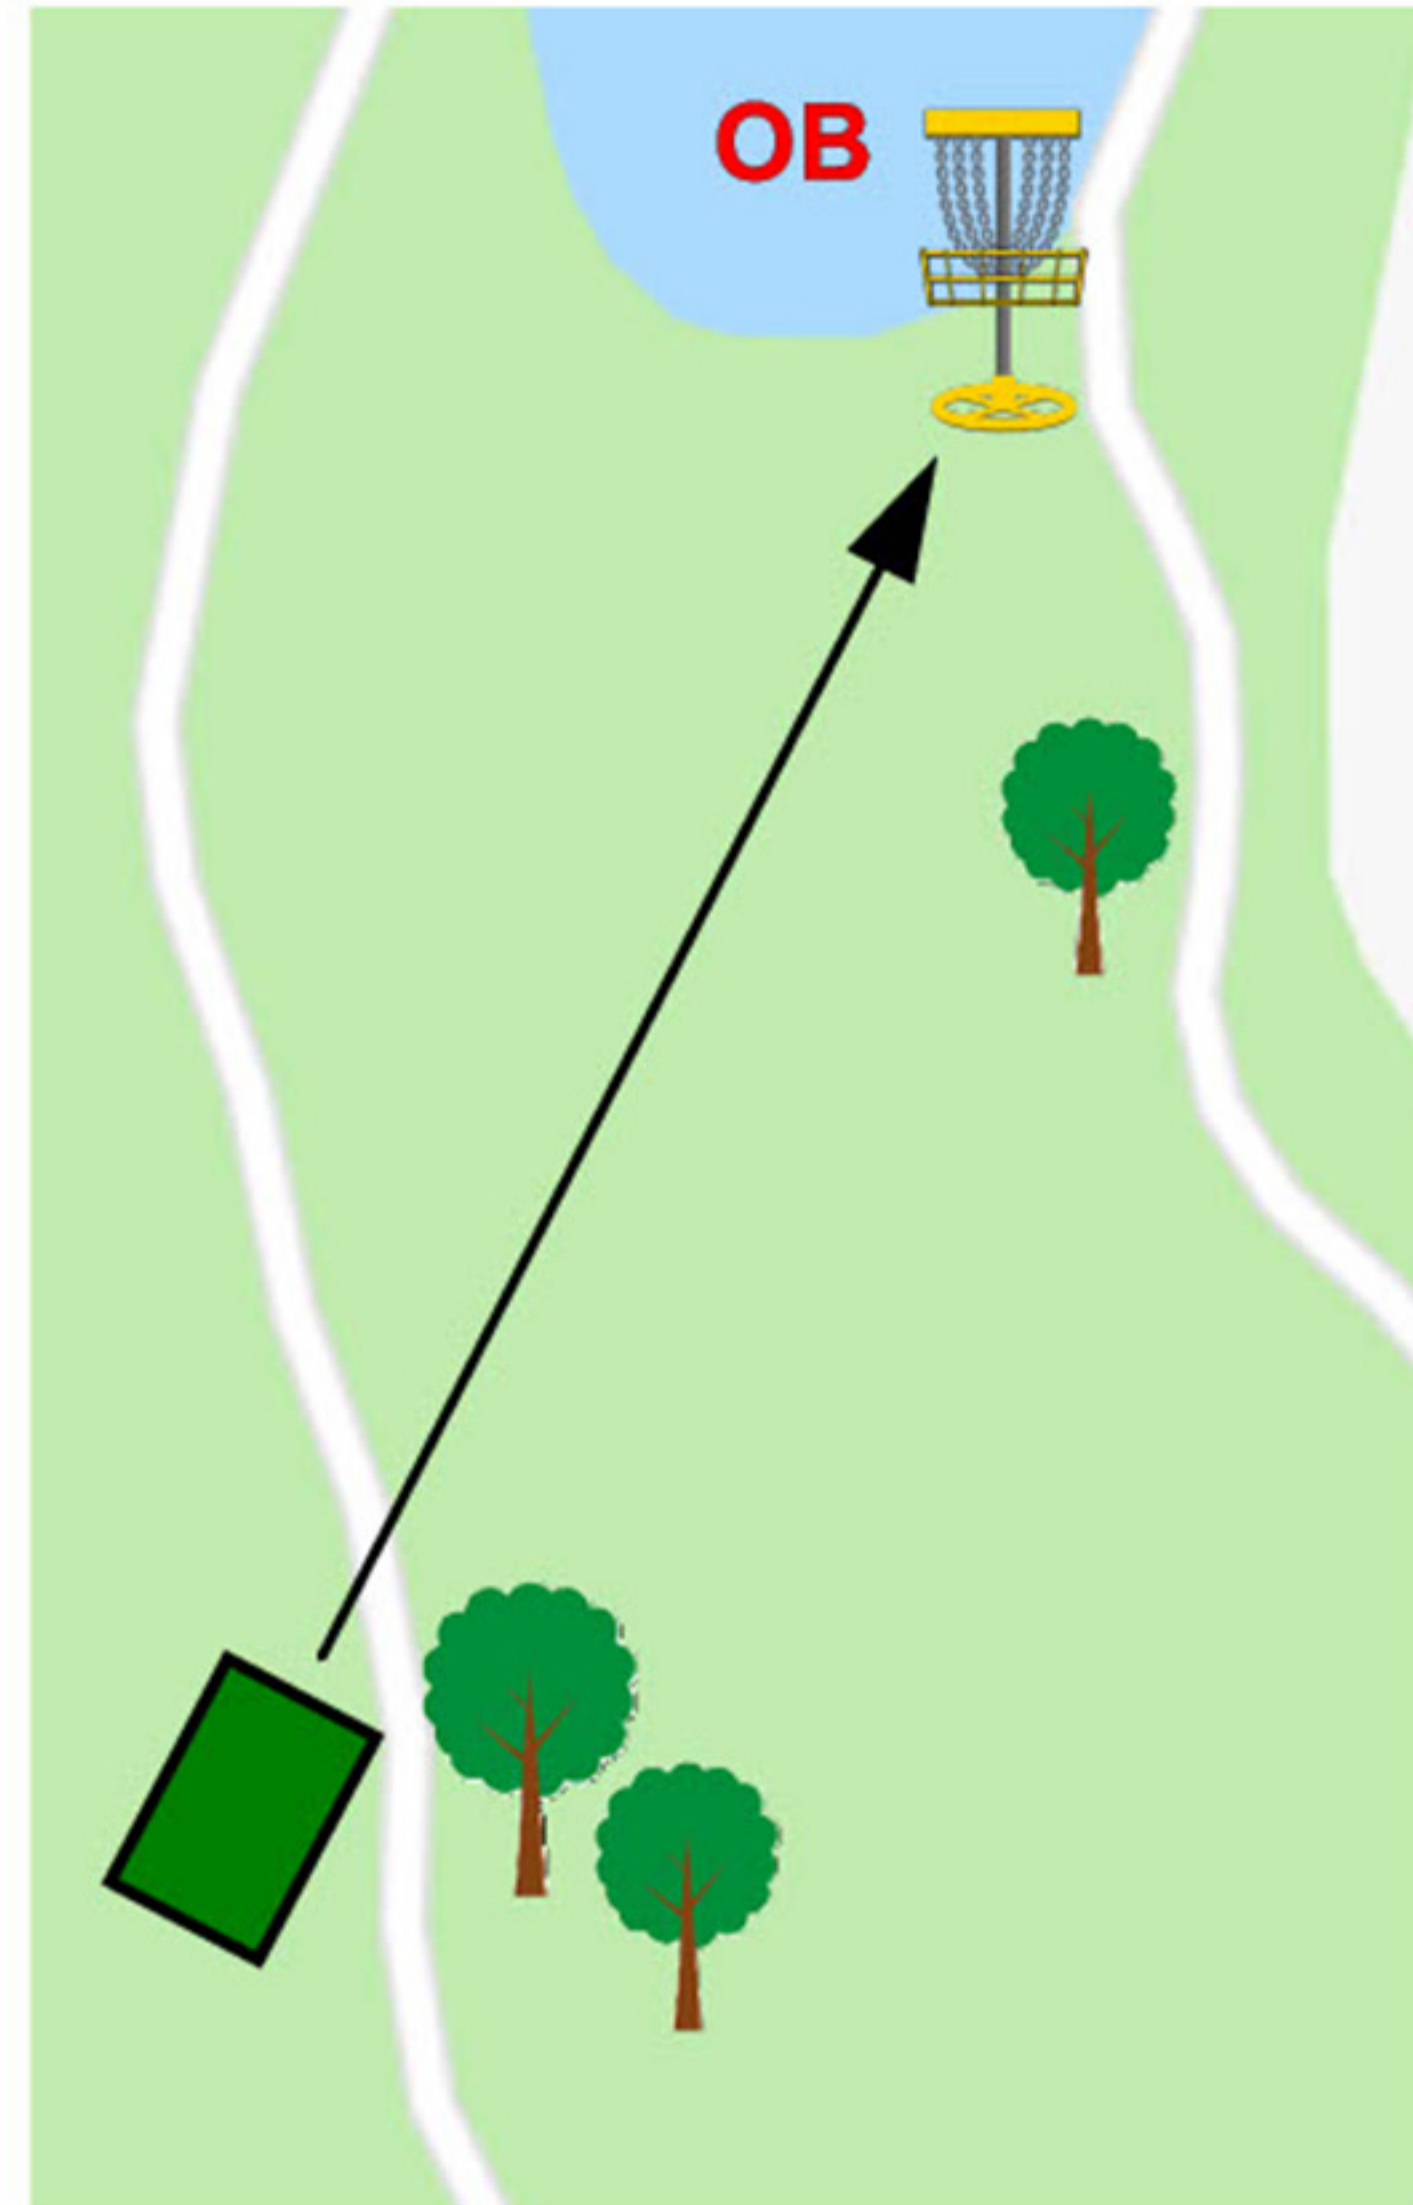

Par 3
63 m

Allgemeine OB Regel
Schilf ist OB
Steine = Relief (OB Regel)

Smith Discs
DISC GOLF STORE

Dein Spezialist wenn's um Disc Golf geht
Florian Schmidt, Erlenbruch 10, 38110 Braunschweig