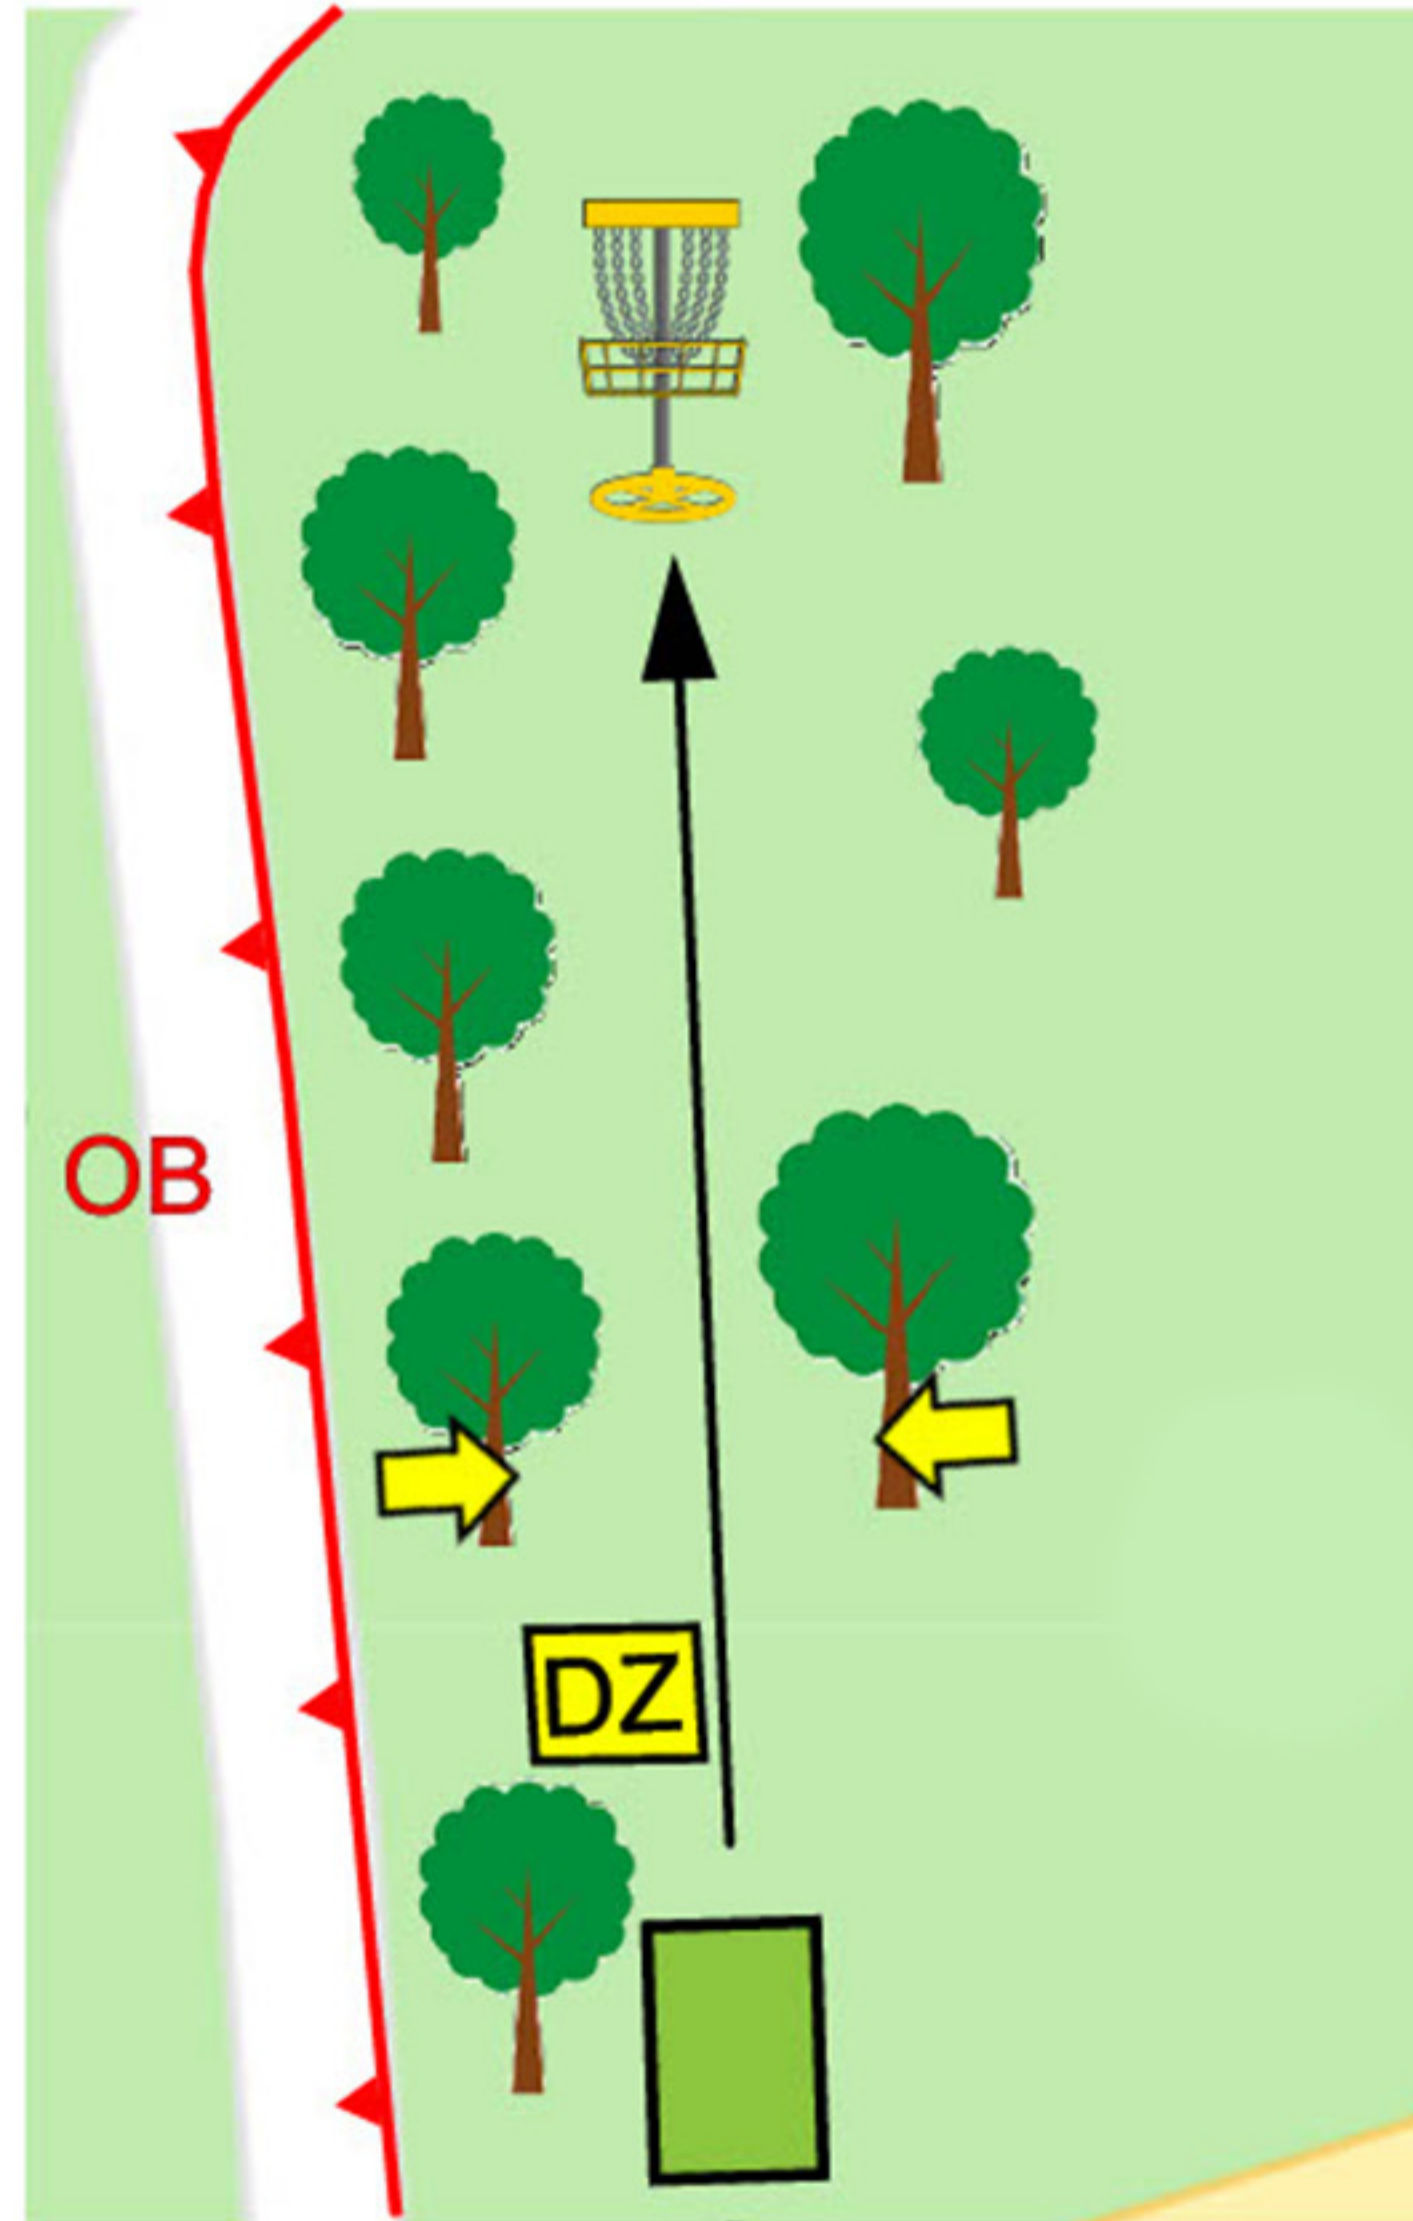

Par 3
75 m

Doppelmando
Allgemeine OB Regel