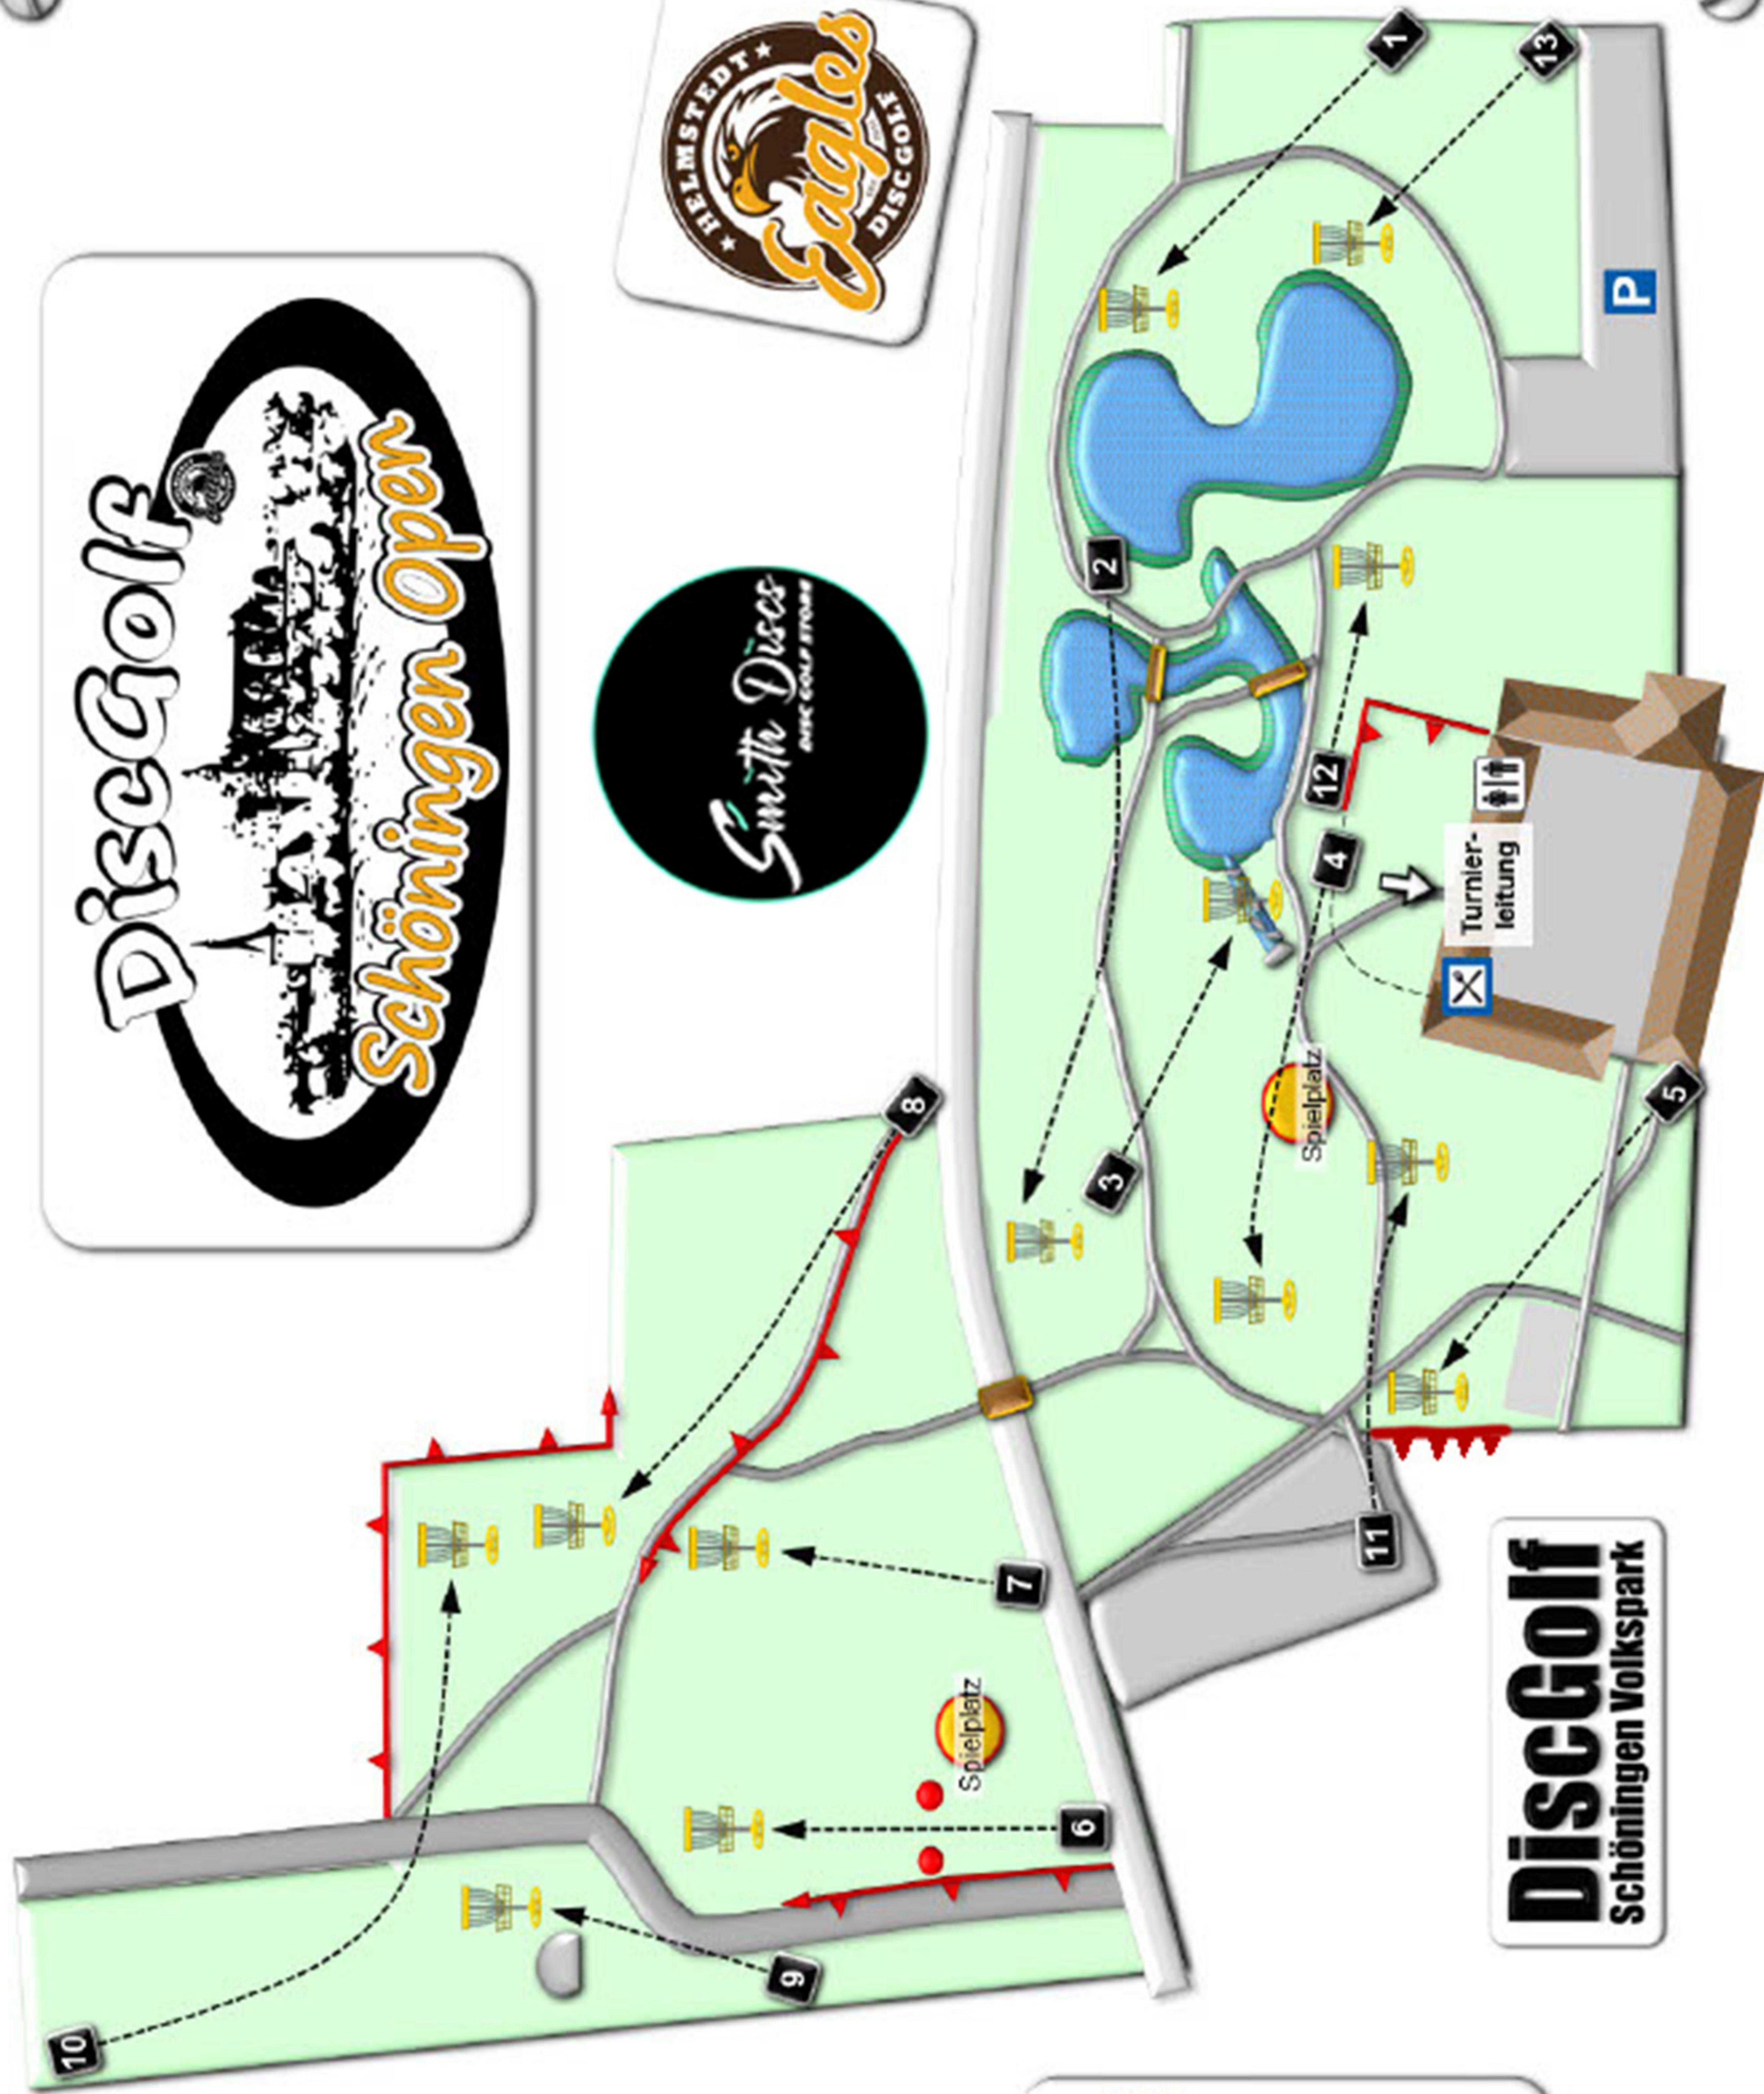

Bahn	Par	Meter
1	3	80
2	4	112
3	3	63
4	3	75
5	3	76
6	3	75
7	3	68
8	3	100
9	3	62
10	4	143
11	3	69
12	3	55
13	3	69
Ges.	41	1047