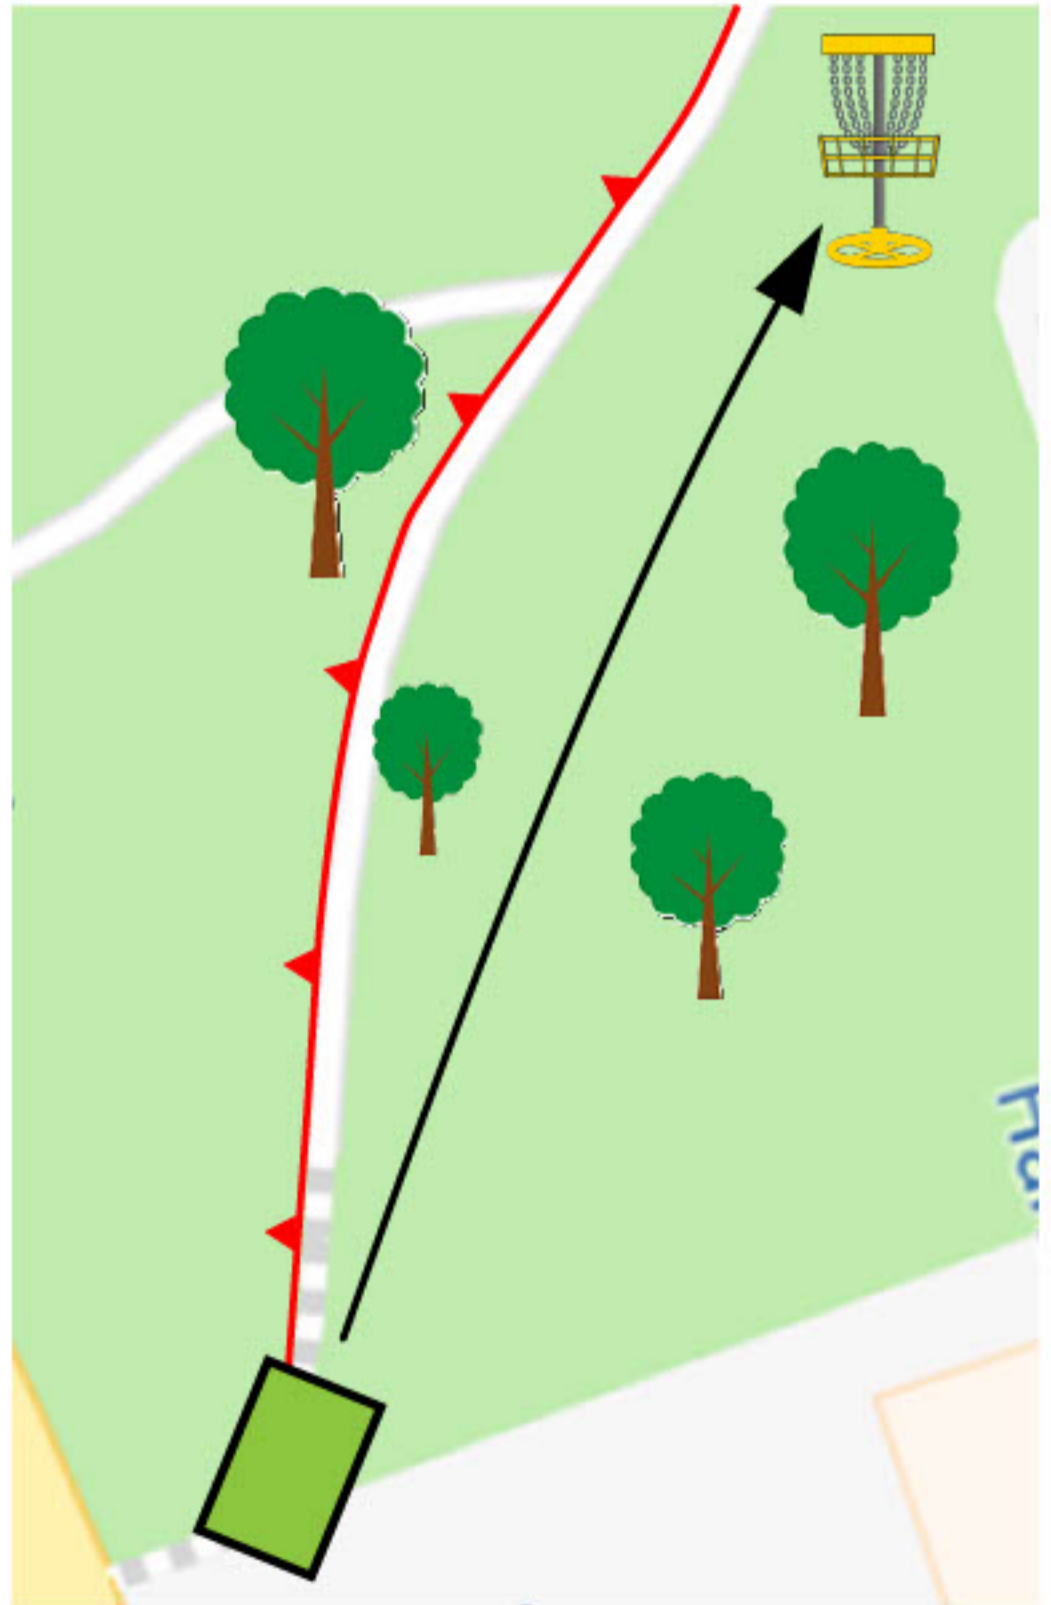

Par 3
100 m

Allgemeine OB Regel