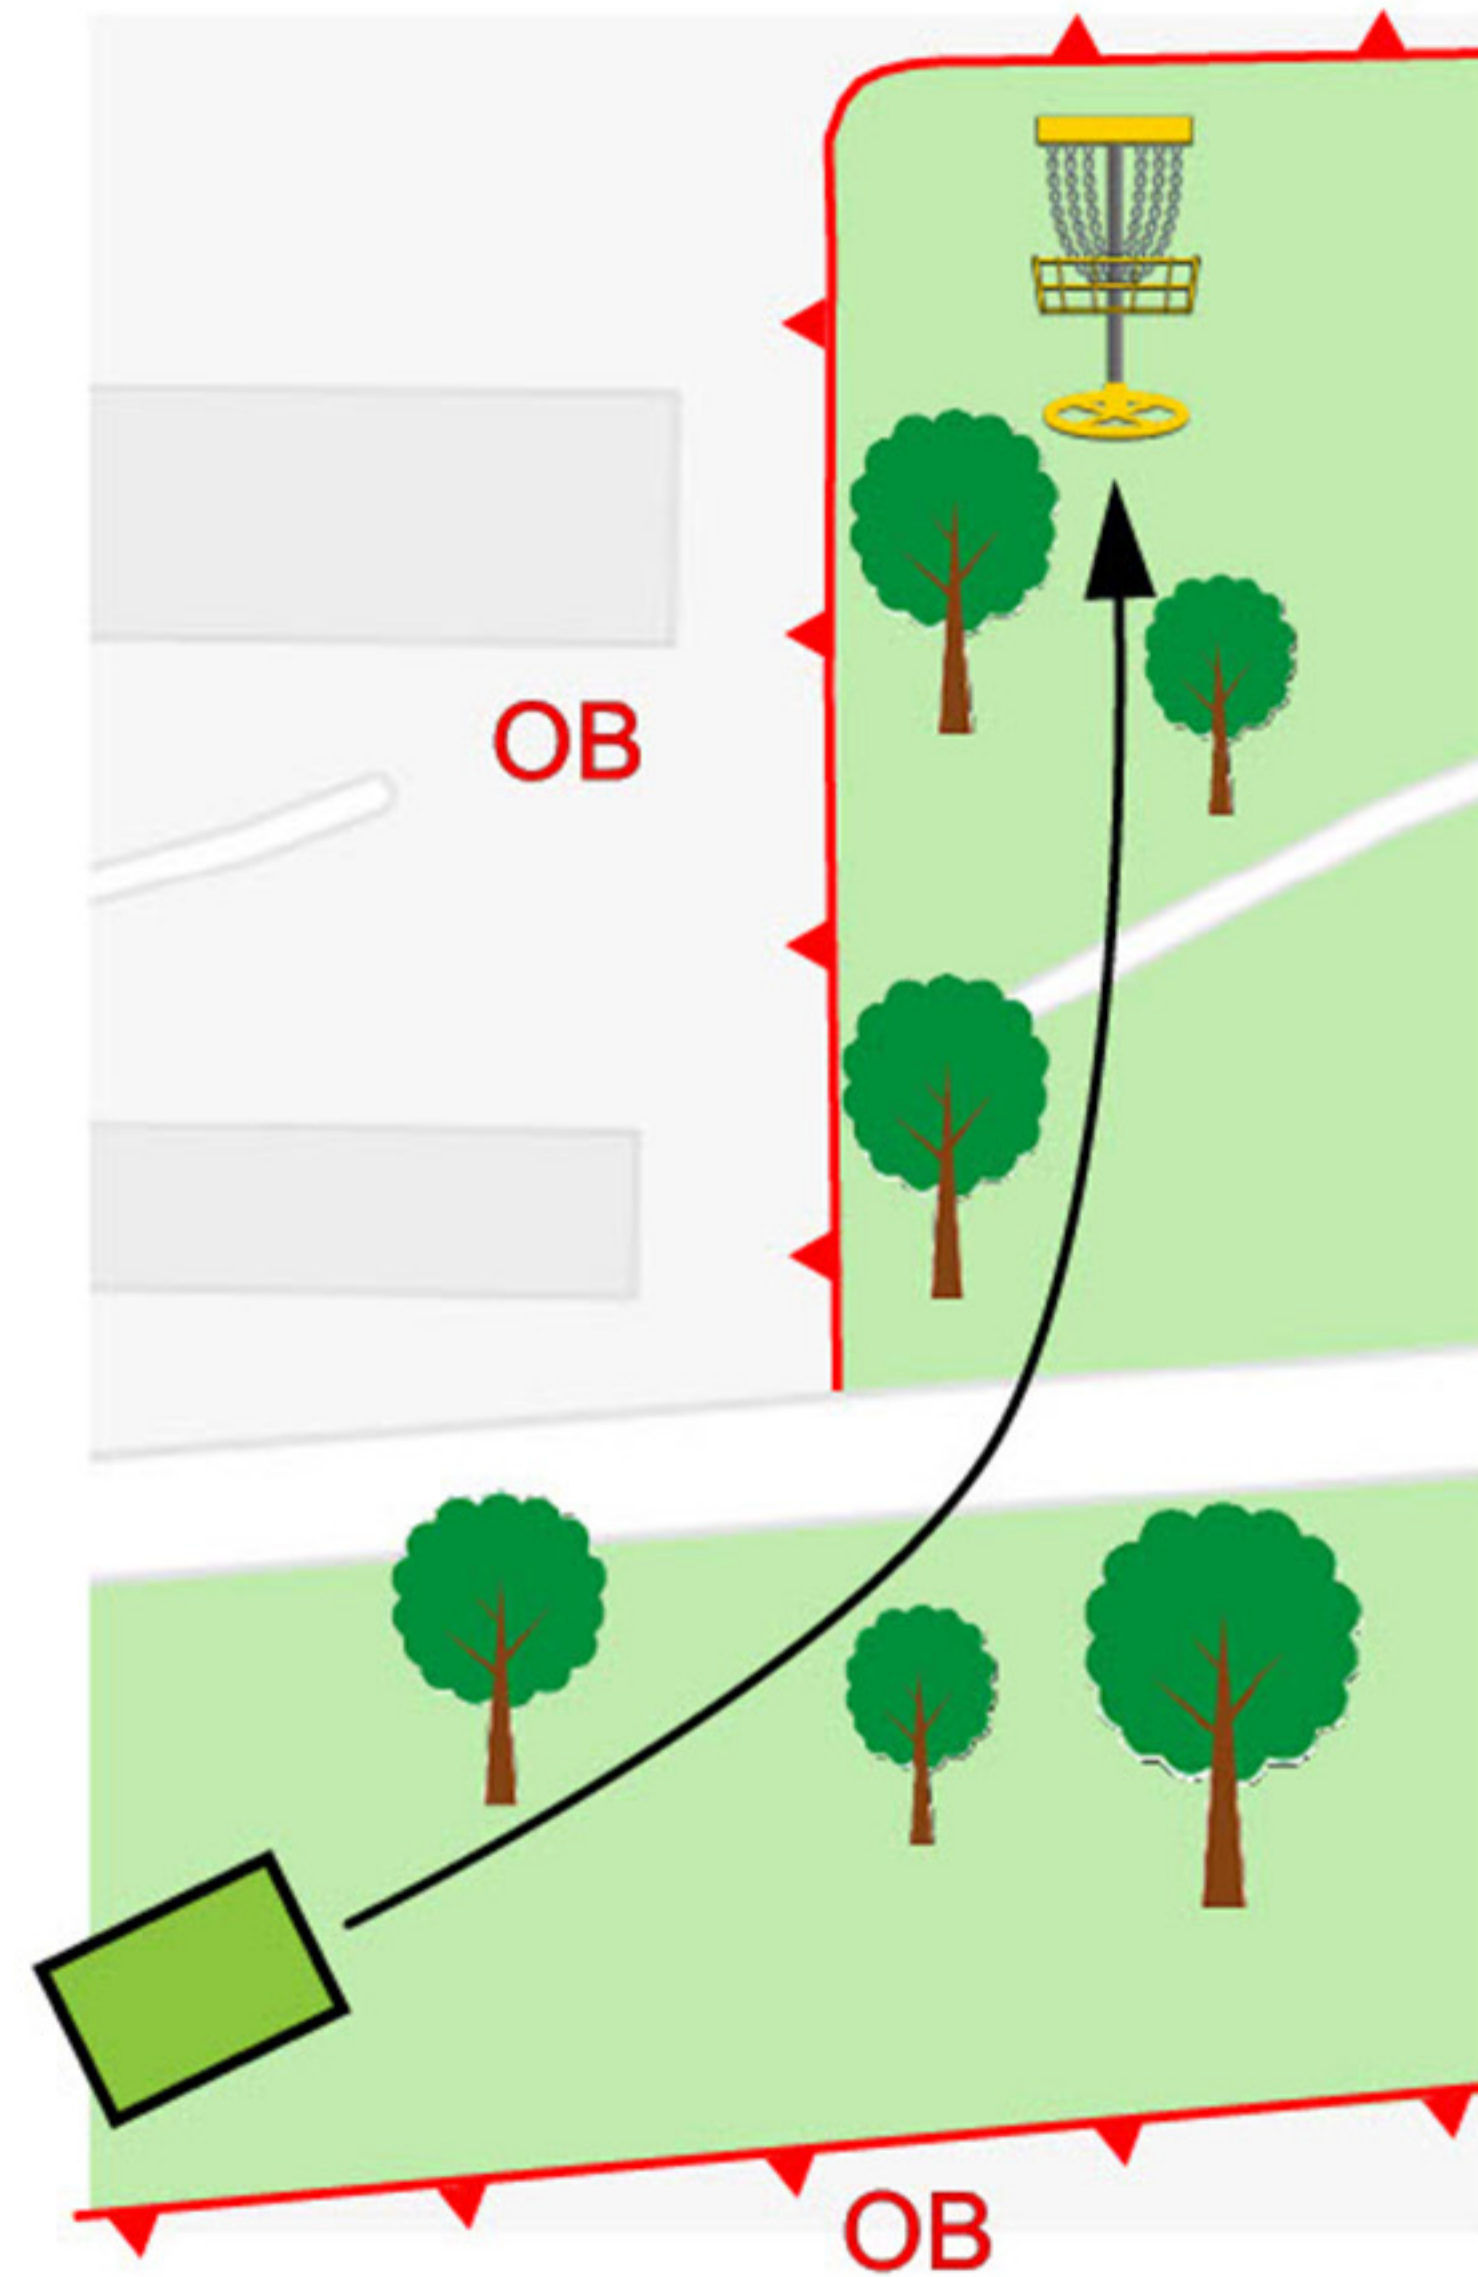

# DiscGolf

Schöningen Volkspark

10

Par 4  
143 m

Allgemeine OB Regel

**Mehmet Yazici & Sohn**  
Sanitärinstallation • Öl- und Gasheizung  
Badsanierung • Fliesenarbeiten