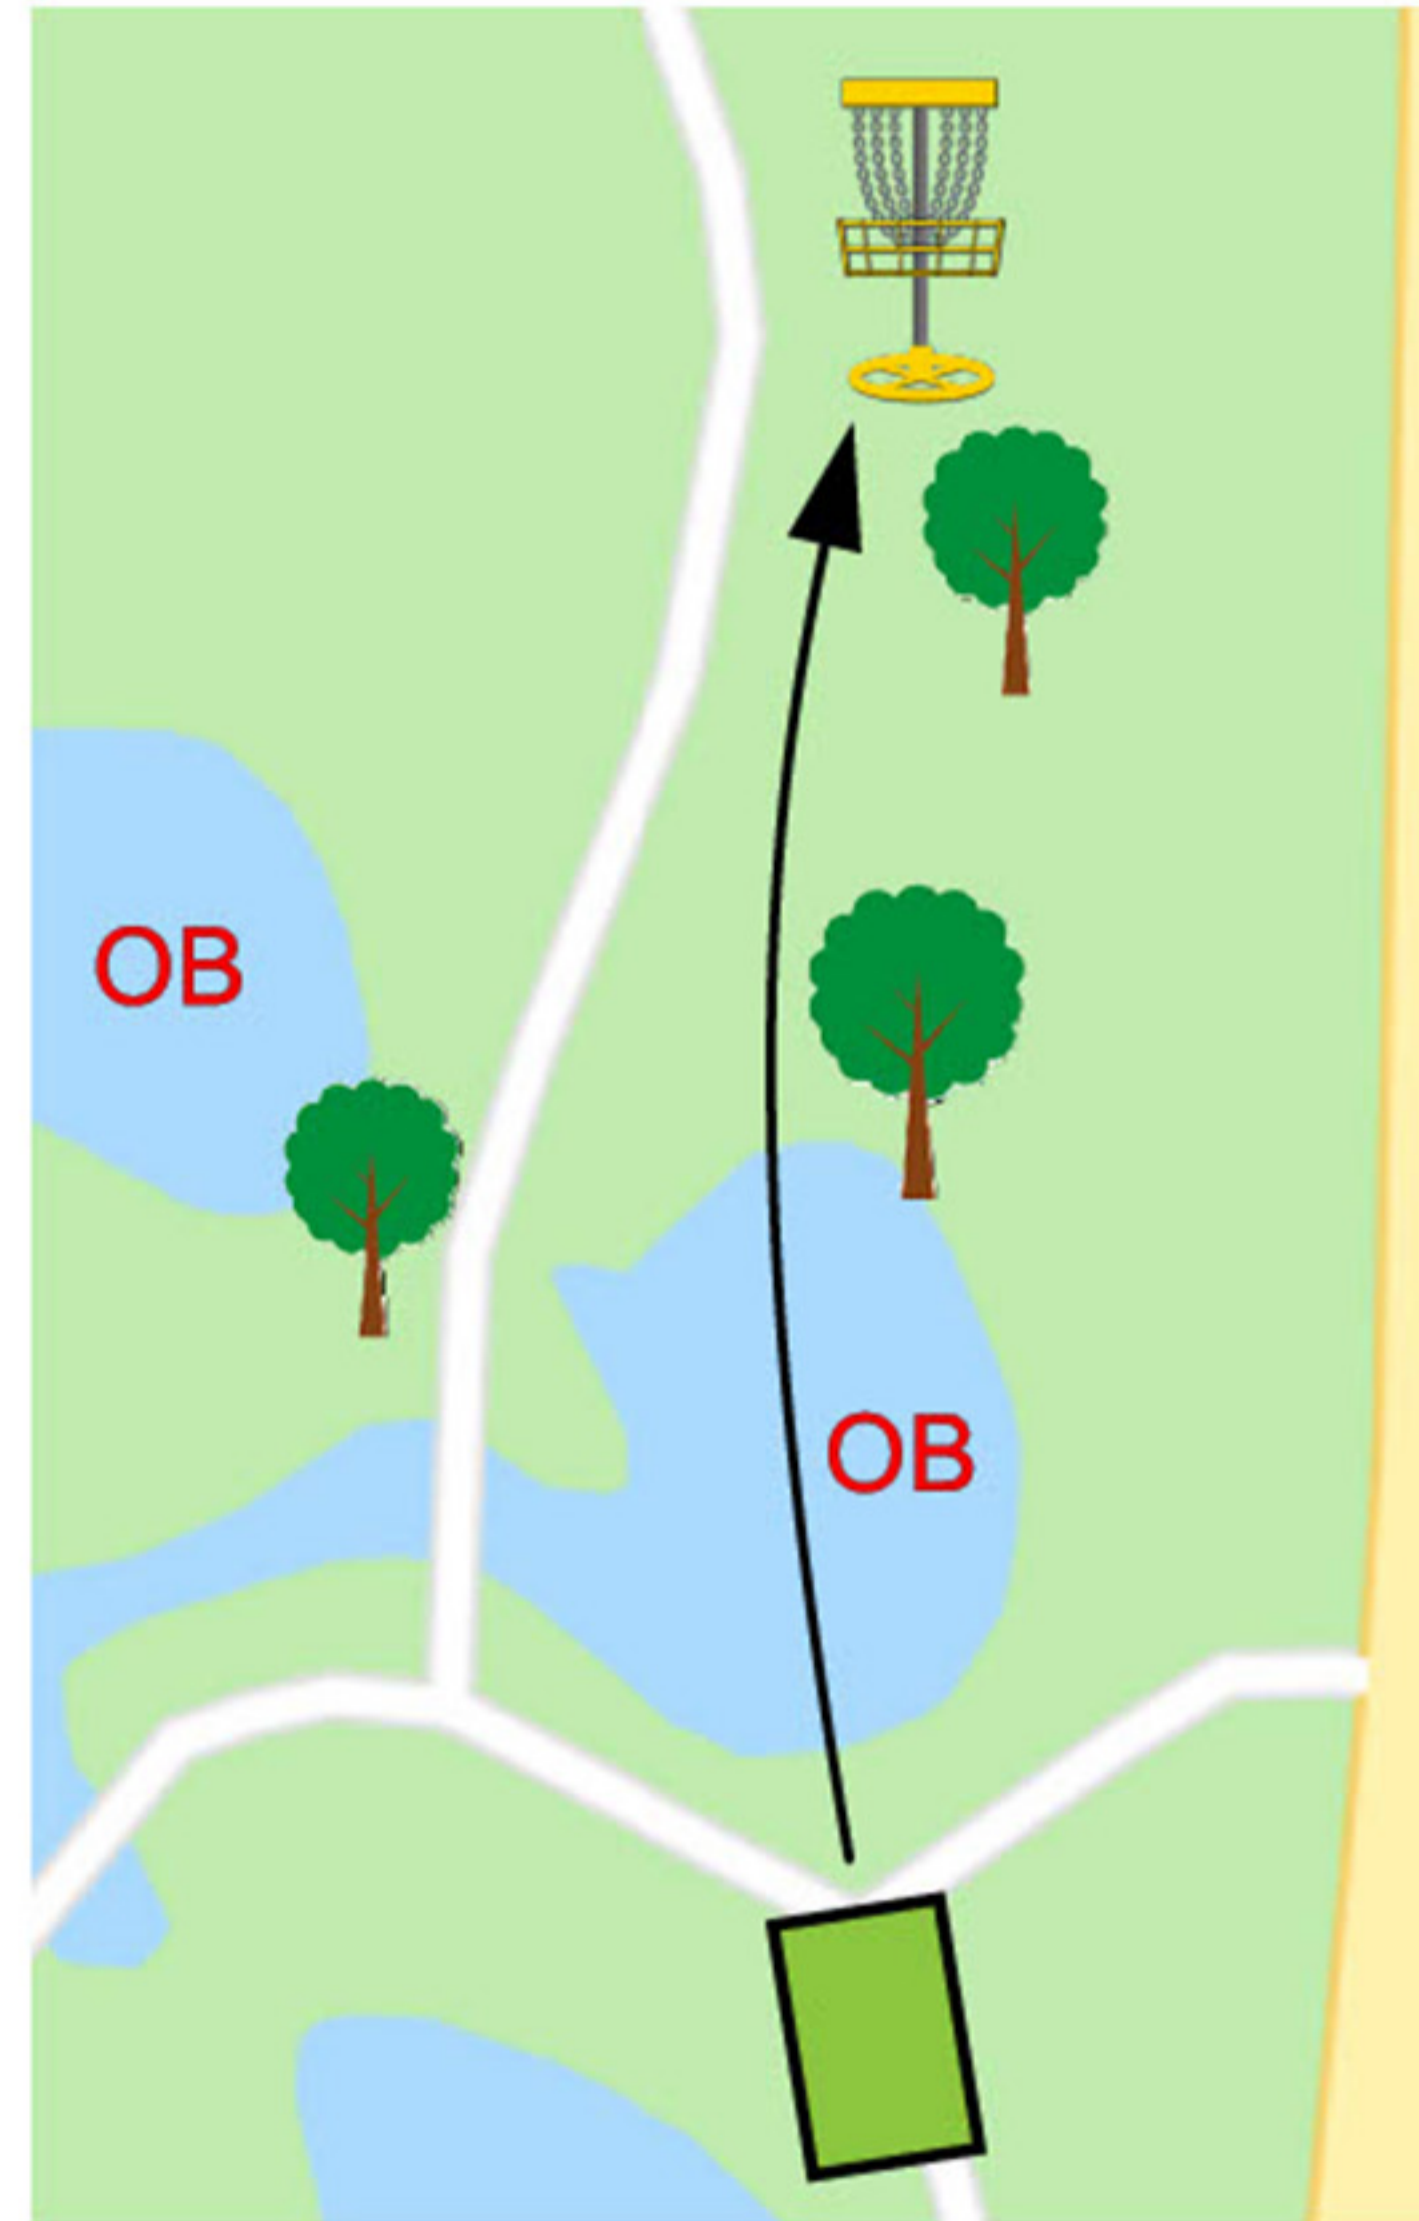

# DiscGolf

Schöningen Volkspark

2

Par 4  
112m

Allgemeine OB Regel

**Mehmet Yazici & Sohn**

Sanitärinstallation • Öl- und Gasheizung  
Badsanierung • Fliesenarbeiten