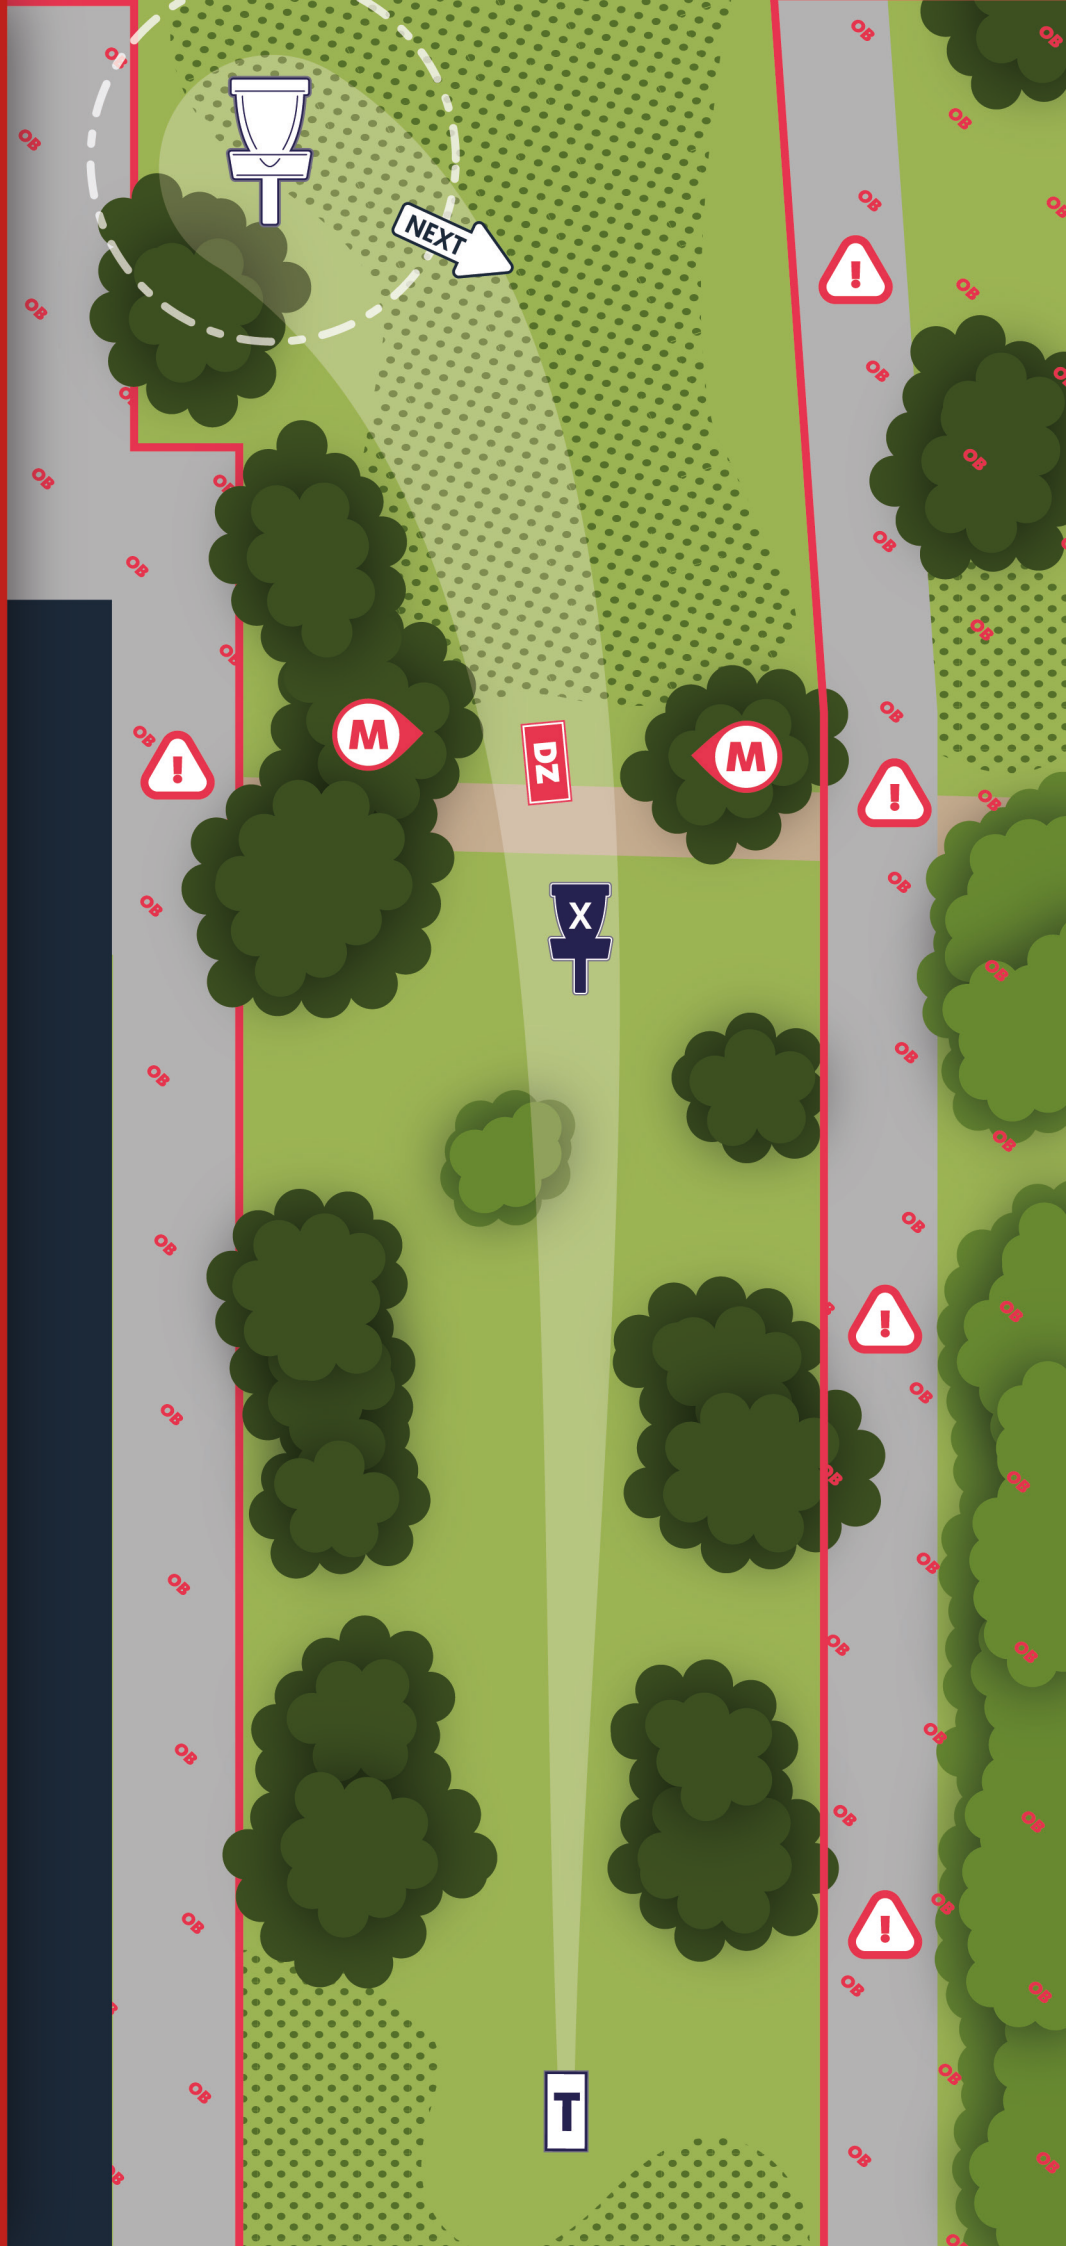

Wege und darüber  
hinaus

Insektenhügel nicht  
betreten. Erleichte-  
rungsbereich 806.04

**REWE**  
FAMILIE BORK  
DEIN MARKT

Melanchthonstraße 57  
30165 Hanover

Roderbruch Open  
2023

14

PAR 4

157 m

Auf Passanten und  
Zuschauer achten

OB

Wege links, rechts  
und darüber hinaus

Doppel-Mando  
durchspielen, Drop-  
zone bei Verfehlen

**REWE**  
FAMILIE BORK  
DEIN MARKT

Melanchthonstraße 57  
30165 Hanover

Roderbruch Open  
2023

15

PAR 3

72 m

**Auf Passanten und  
Zuschauer achten**

Mando rechts um-  
spielen, Dropzone  
bei Verfehlen

**OB**

Weg links und  
darüber hinaus

16

PAR 3

108 m

Auf Passanten und  
Zuschauer achten

OB

Wege links, hinter  
dem Korb und  
darüber hinaus

REWE  
FAMILIE BORK  
DEIN MARKT

Melanchthonstraße 57  
30165 Hanover