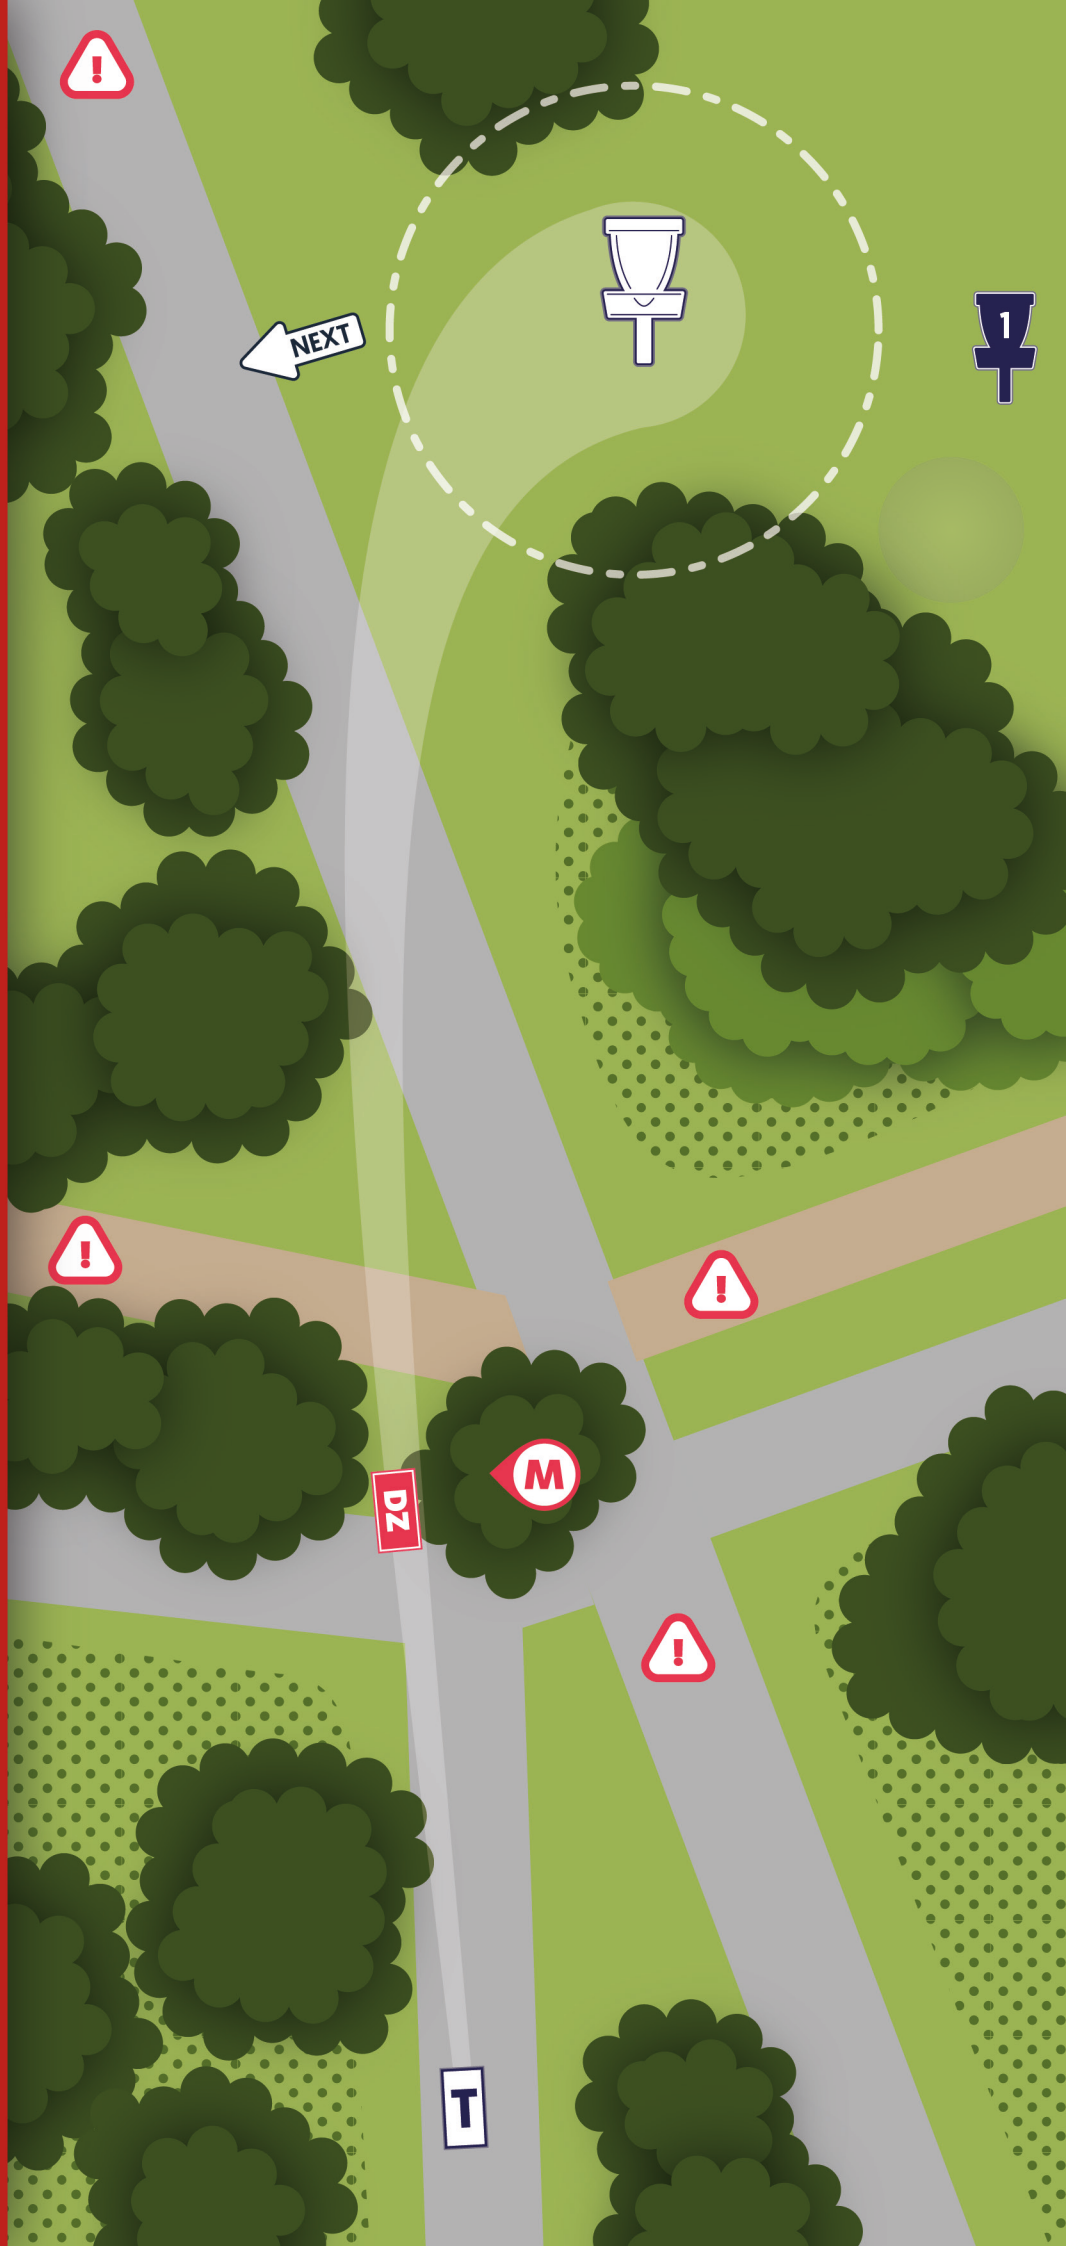

**REWE**  
FAMILIE BORK  
DEIN MARKT

Melanchthonstraße 57  
30165 Hanover

Roderbruch Open  
2023

2

PAR 3

68 m

↑ 2.0 m

Auf Passanten und  
Zuschauer achten

Spieler auf Bahn ①  
beachten

Mando links umspie-  
len, Dropzone bei  
Verfehlen

**REWE**  
FAMILIE BORK  
DEIN MARKT

Melanchthonstraße 57  
30165 Hanover

Roderbruch Open  
2023

3

PAR 3

70 m

Auf Passanten und  
Zuschauer achten

Spieler auf Bahn (2)  
beachten

**REWE**  
FAMILIE BORK  
DEIN MARKT

Melanchthonstraße 57  
30165 Hanover

Roderbruch Open  
2023

4

PAR 3

109 m

↓ 2.0 m

Mando links umspielen,  
Dropzone bei  
Verfehlen

**OB**

ab Zaun links,  
Sandkasten ab den  
Steinen

**REWE**  
FAMILIE BORK  
DEIN MARKT

Melanchthonstraße 57  
30165 Hanover

Roderbruch Open  
2023