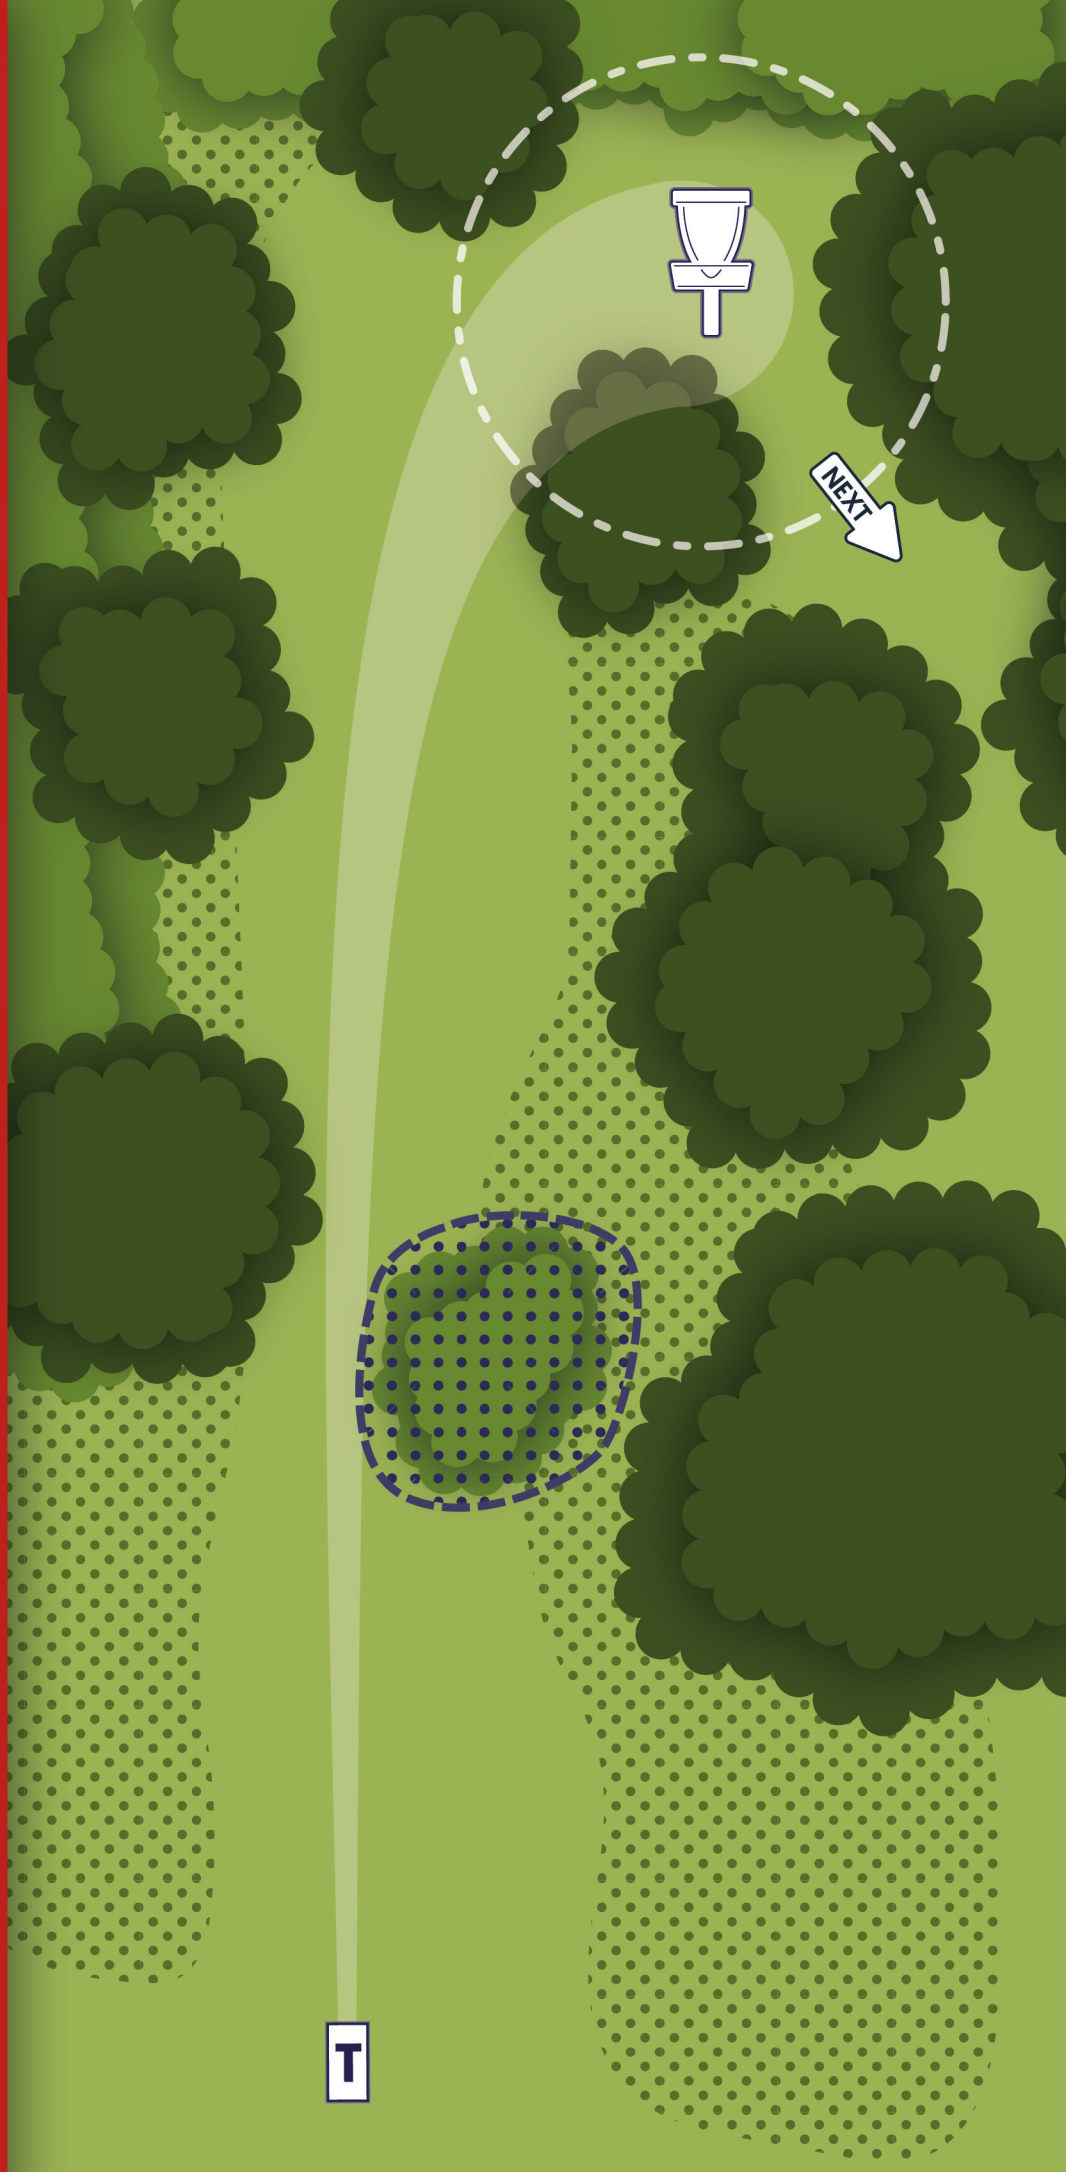

Melanchthonstraße 57  
30165 Hanover

Roderbruch Open  
2023

10

PAR 3

65 m

Auf Passanten und  
Zuschauer achten

**REWE**  
FAMILIE BORK  
DEIN MARKT

Melanchthonstraße 57  
30165 Hanover

Roderbruch Open  
2023

11

PAR 3

91 m

Spieler auf Bahn ⑩  
und ⑫ beachten

Dornenbusch wird  
als Casual Area  
gespielt 806.03

**REWE**  
FAMILIE BORK  
DEIN MARKT

Melanchthonstraße 57  
30165 Hanover

Roderbruch Open  
2023

12

PAR 3

113 m

Spieler auf Bahn ⑬  
beachten

OB

Dornenbusch

Insektenhügel nicht  
betreten. Erleichte-  
rungsbereich 806.04

**REWE**  
FAMILIE BORK  
DEIN MARKT

Melanchthonstraße 57  
30165 Hanover

Roderbruch Open  
2023

13

PAR 3

111 m

Auf Passanten und  
Zuschauer achten

OB