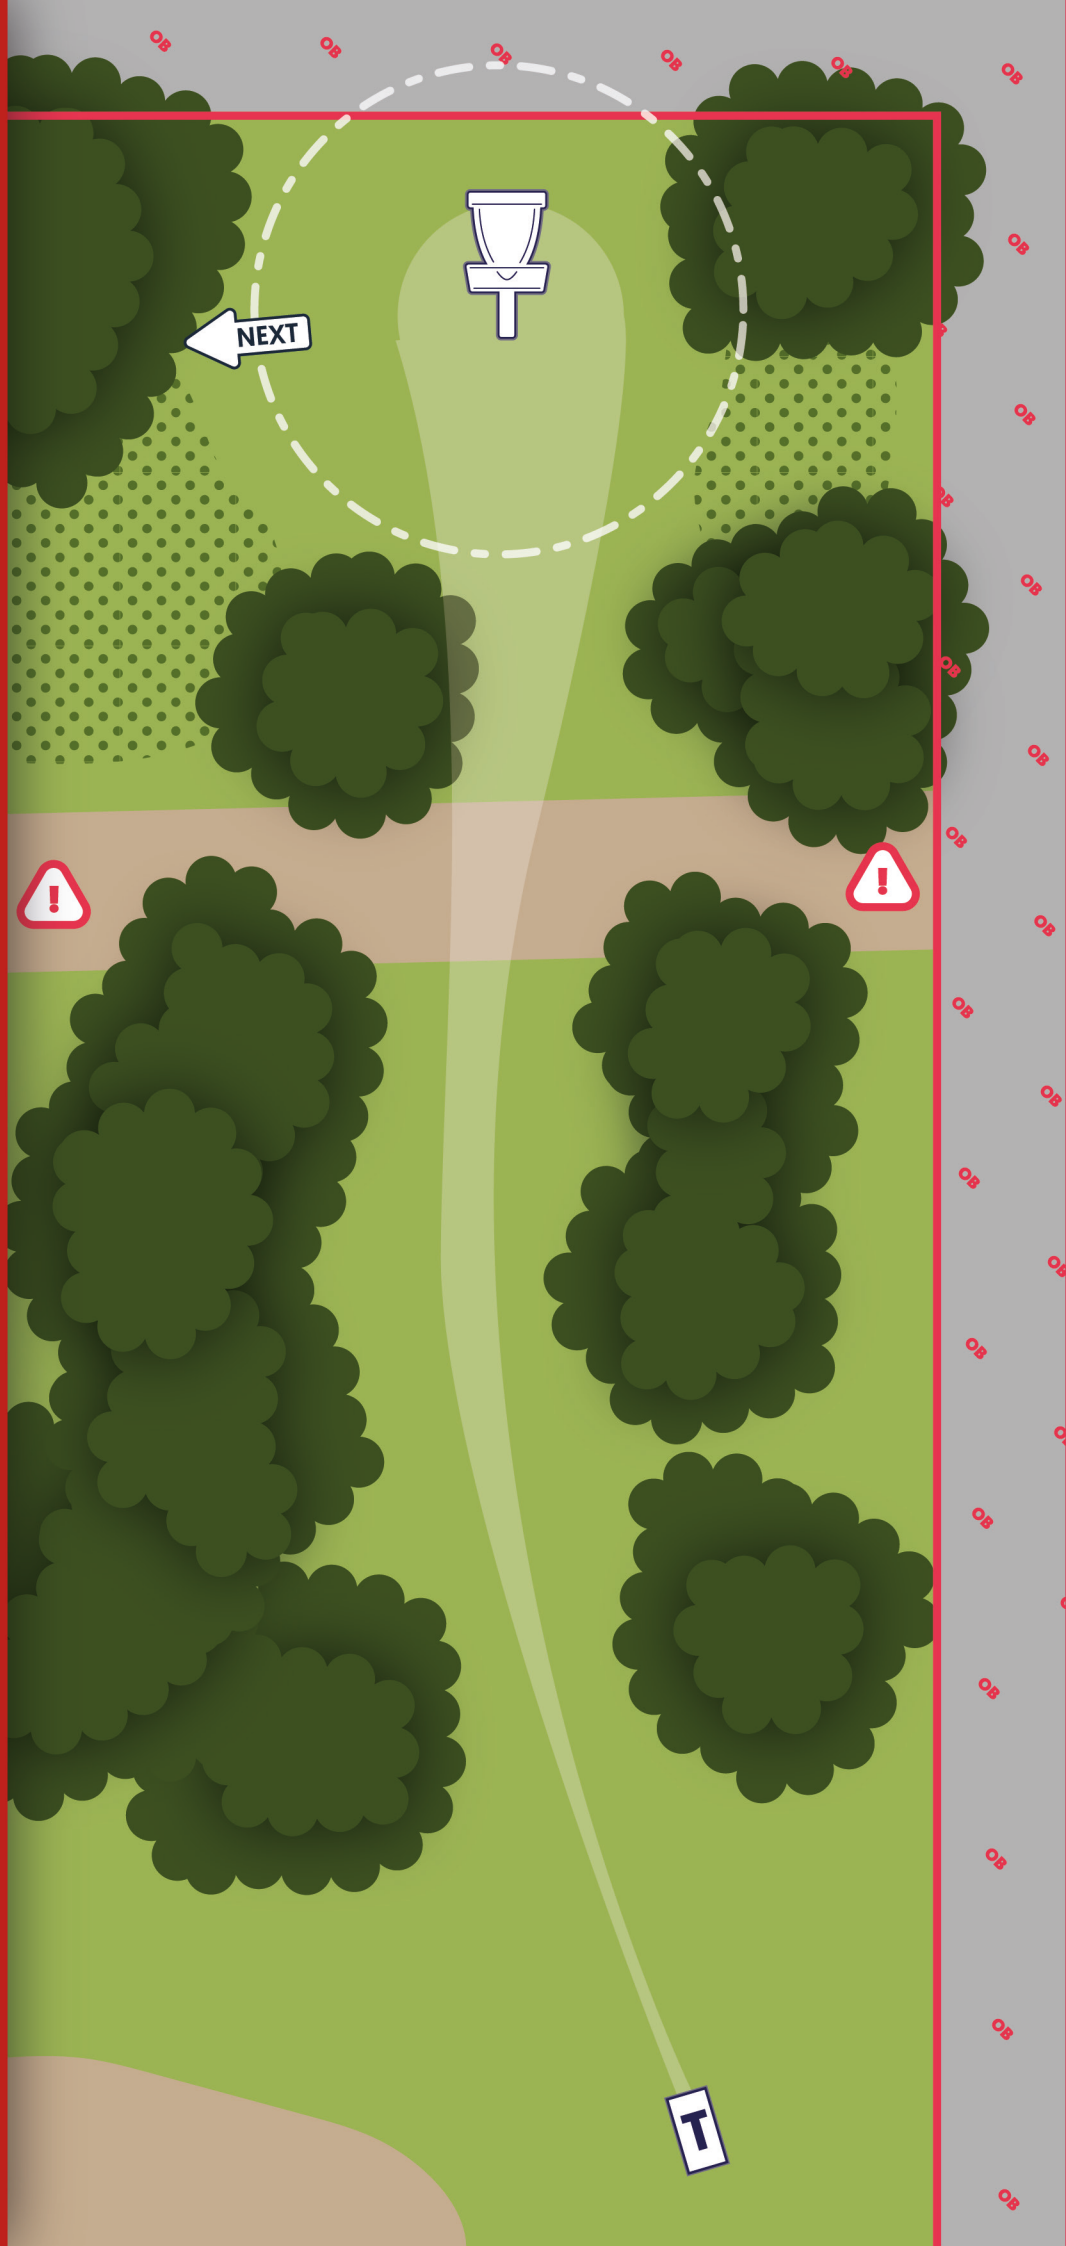

Melanchthonstraße 57  
30165 Hanover

Roderbruch Open  
2023

6

PAR 3

68 m

Bitte spotten!  
**Auf Passanten und  
Zuschauer achten**

**OB**

hinter dem Zaun  
links,  
Weg und alles  
darüber

**REWE**  
FAMILIE BORK  
DEIN MARKT

Melanchthonstraße 57  
30165 Hanover

Roderbruch Open  
2023

7

PAR 3

95 m

Auf Passanten und  
Zuschauer achten

OB

Weg und alles  
darüber

**REWE**  
FAMILIE BORK  
DEIN MARKT

Melanchthonstraße 57  
30165 Hanover

Roderbruch Open  
2023

8

PAR 3

82 m

Auf Passanten und  
Zuschauer achten

**REWE**  
FAMILIE BORK  
DEIN MARKT

Melanchthonstraße 57  
30165 Hanover

Roderbruch Open  
2023

9

PAR 3

100 m

Auf Passanten und  
Zuschauer achten

**REWE**  
FAMILIE BORK  
DEIN MARKT