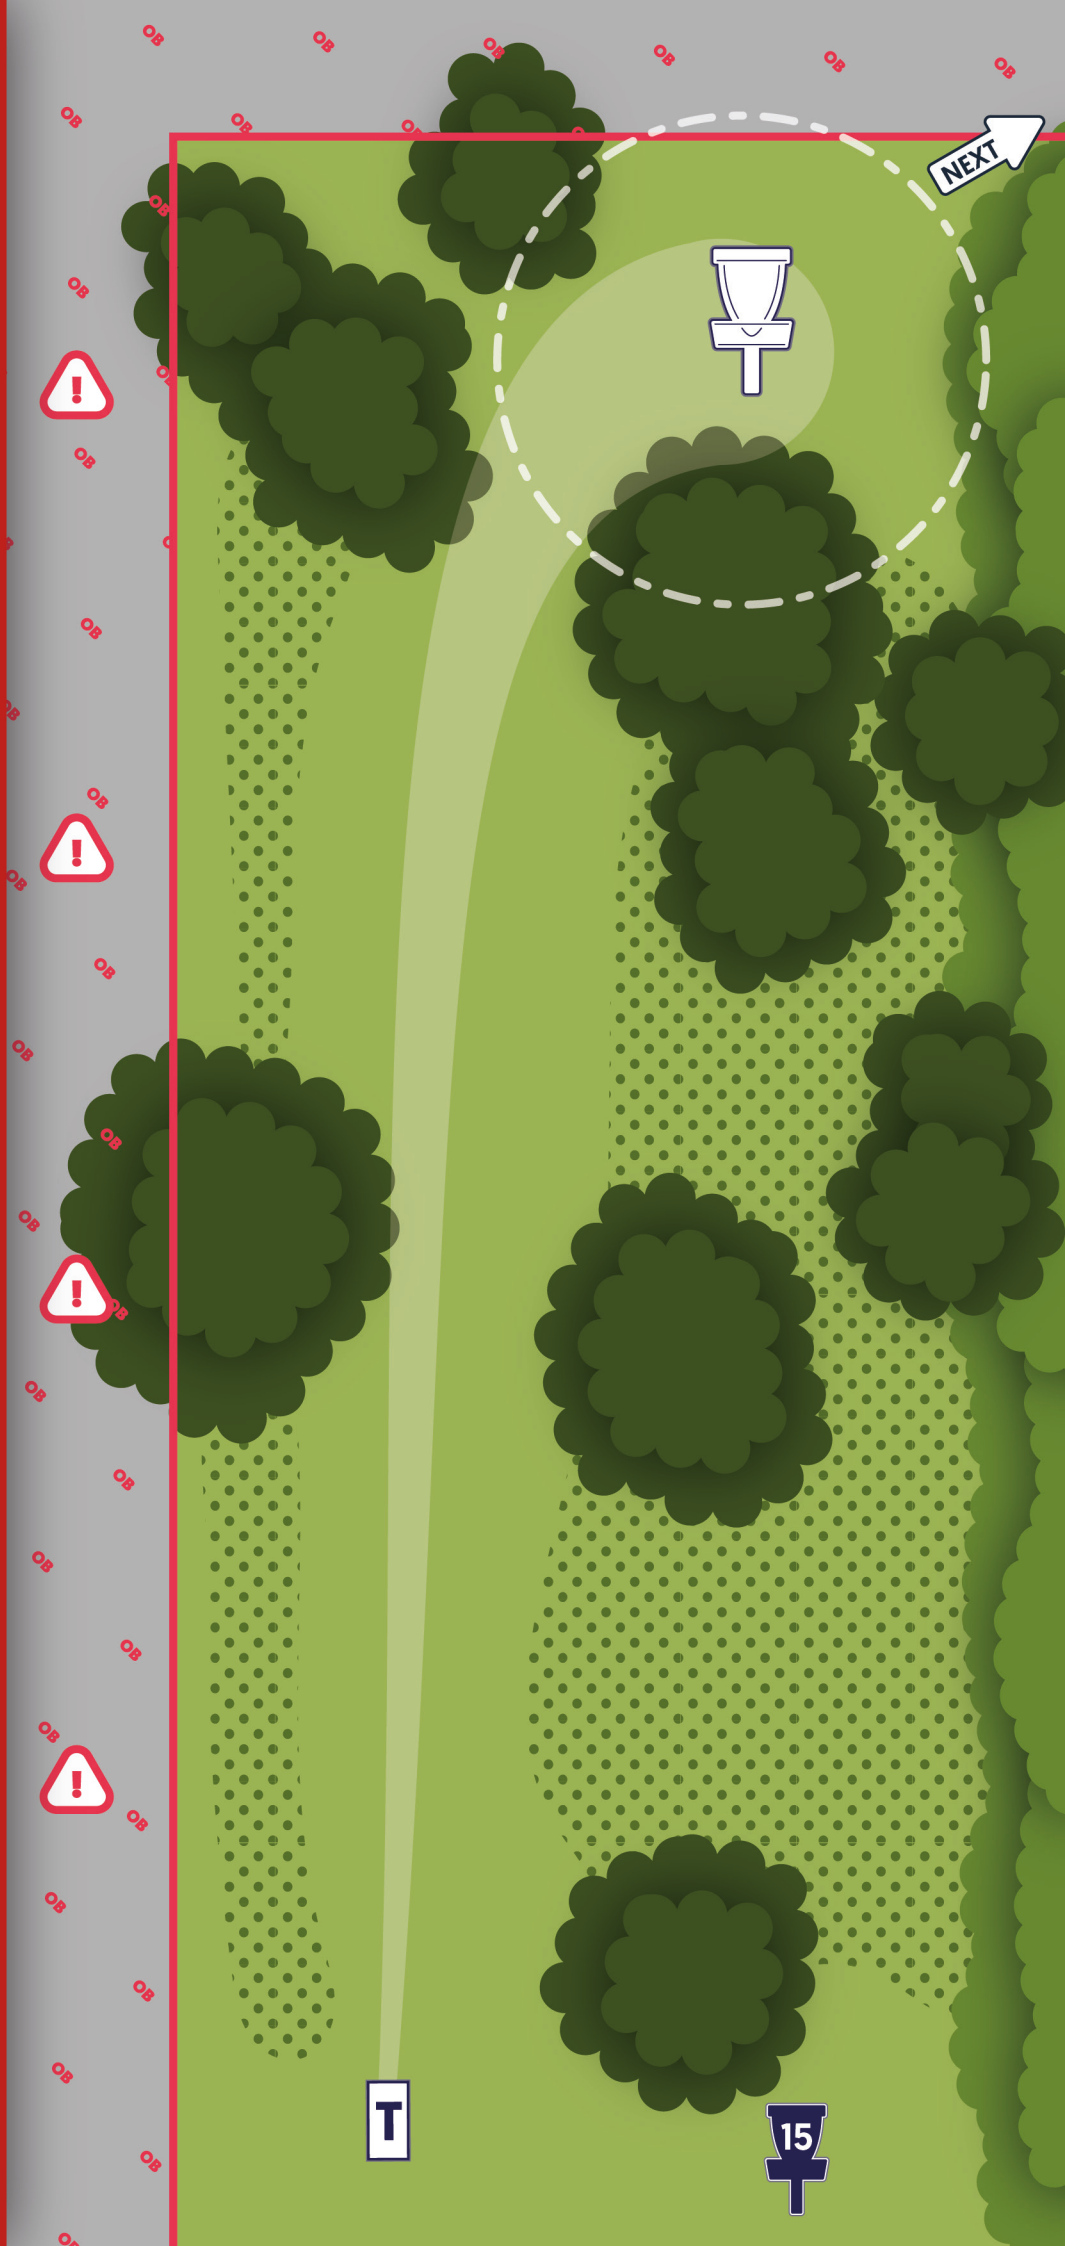

Roderbruch Open  
2023

15

PAR 3

72 m

**Auf Passanten und  
Zuschauer achten**

Mando rechts um-  
spielen, Dropzone  
bei Verfehlen

**OB**

Weg links und  
darüber hinaus

16

PAR 3

108 m

Auf Passanten und  
Zuschauer achten

OB

Wege links, hinter  
dem Korb und  
darüber hinaus

REWE  
FAMILIE BORK  
DEIN MARKT

Melanchthonstraße 57  
30165 Hanover

Roderbruch Open  
2023

17

PAR 3

54 m

Auf Passanten und  
Zuschauer achten

**REWE**  
FAMILIE BORK  
DEIN MARKT

Melanchthonstraße 57  
30165 Hanover

Roderbruch Open  
2023

18

PAR 3

60 m

Auf Passanten und  
Zuschauer achten

Spieler auf Bahn ⑧  
beachten

**OB**

Weg links und  
darüber hinaus

**REWE**  
FAMILIE BORK  
DEIN MARKT