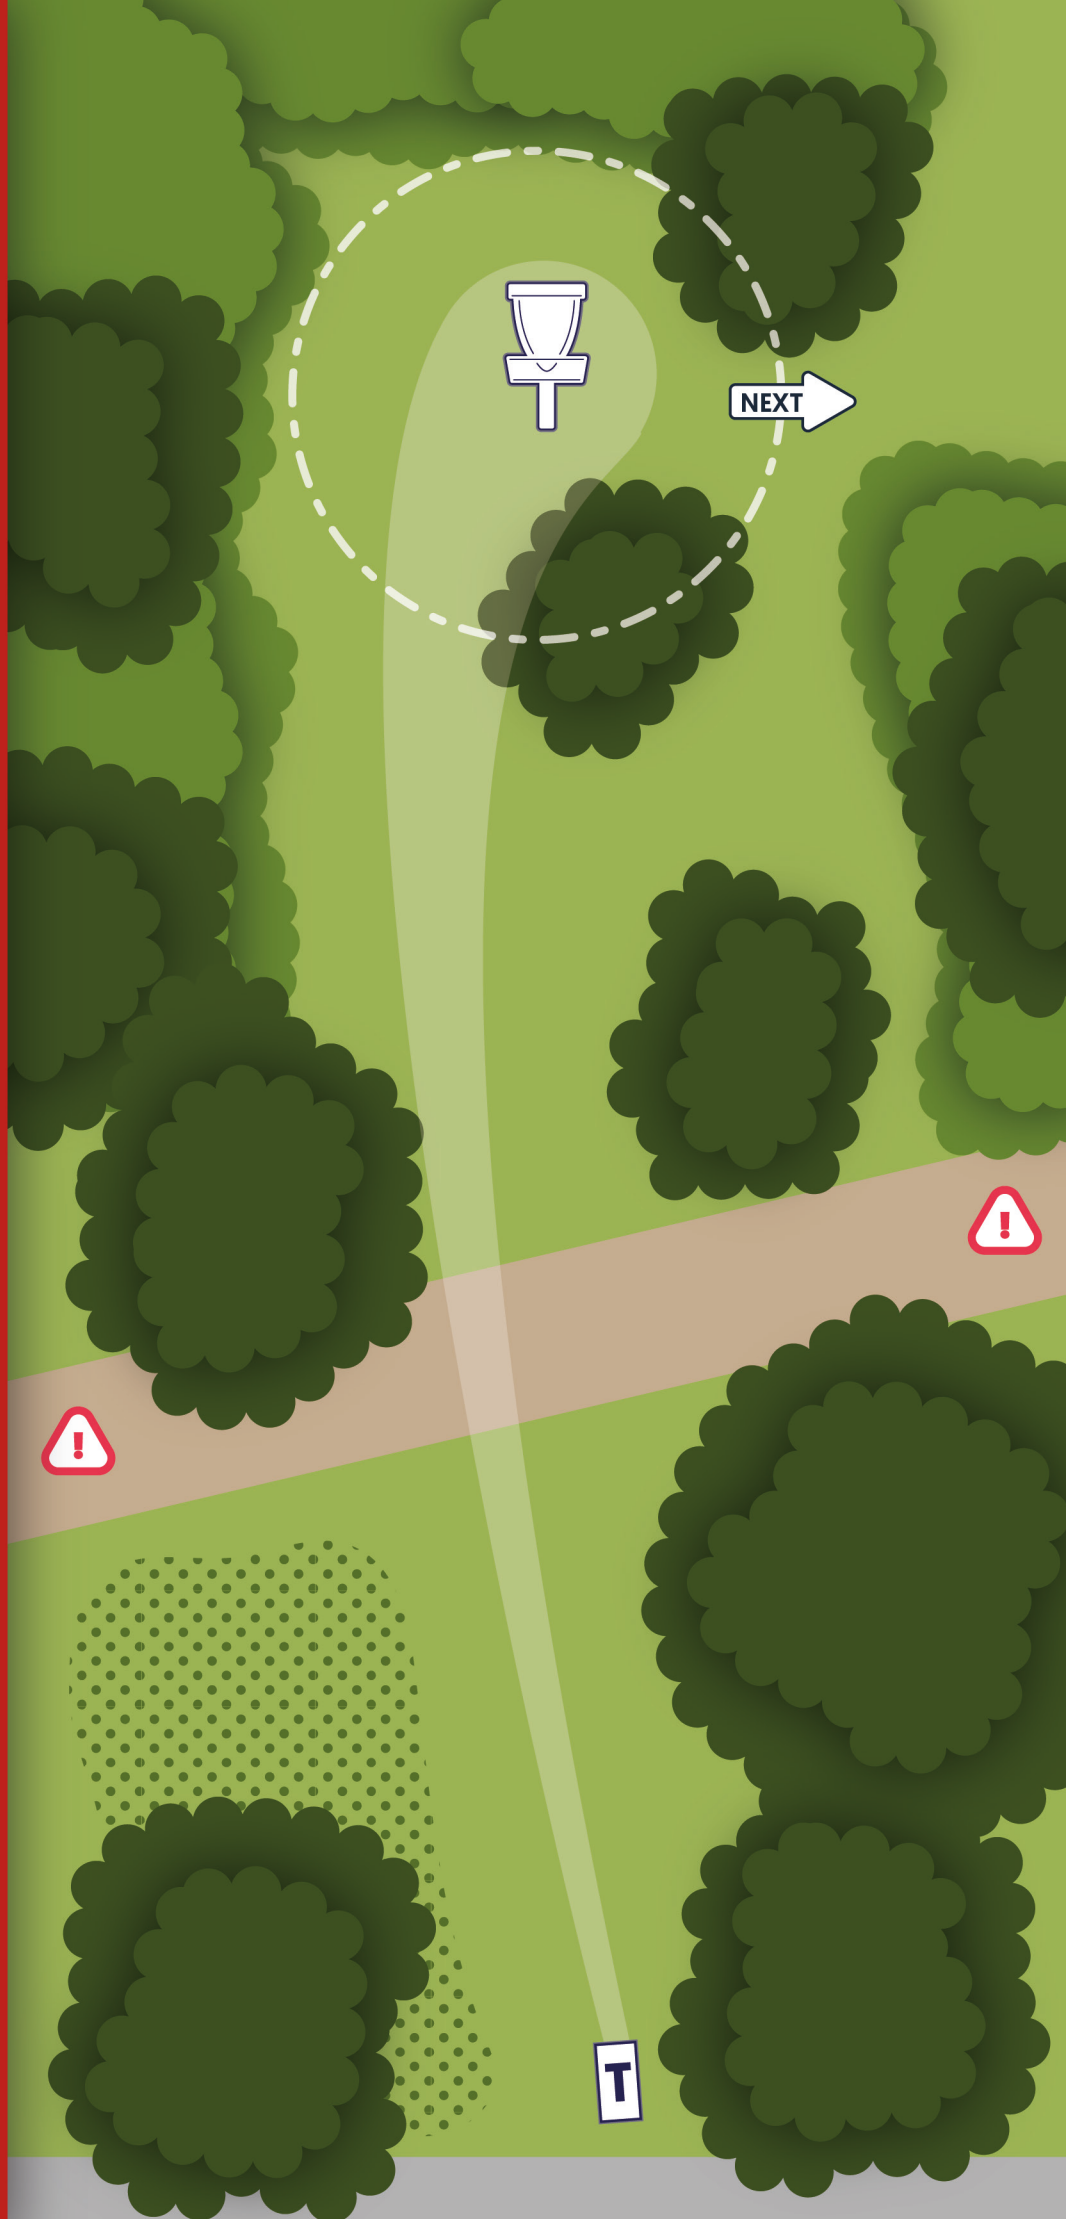

**REWE**  
FAMILIE BORK  
DEIN MARKT

Melanchthonstraße 57  
30165 Hanover

Roderbruch Open  
2023

7

PAR 3

95 m

Auf Passanten und  
Zuschauer achten

OB

Weg und alles  
darüber

**REWE**  
FAMILIE BORK  
DEIN MARKT

Melanchthonstraße 57  
30165 Hanover

Roderbruch Open  
2023

8

PAR 3

82 m

Auf Passanten und  
Zuschauer achten

**REWE**  
FAMILIE BORK  
DEIN MARKT

Melanchthonstraße 57  
30165 Hanover

Roderbruch Open  
2023

9

PAR 3

100 m

Auf Passanten und  
Zuschauer achten

**REWE**  
FAMILIE BORK  
DEIN MARKT

Melanchthonstraße 57  
30165 Hanover

Roderbruch Open  
2023

10

PAR 3

65 m

Auf Passanten und  
Zuschauer achten

**REWE**  
FAMILIE BORK  
DEIN MARKT

Melanchthonstraße 57  
30165 Hanover