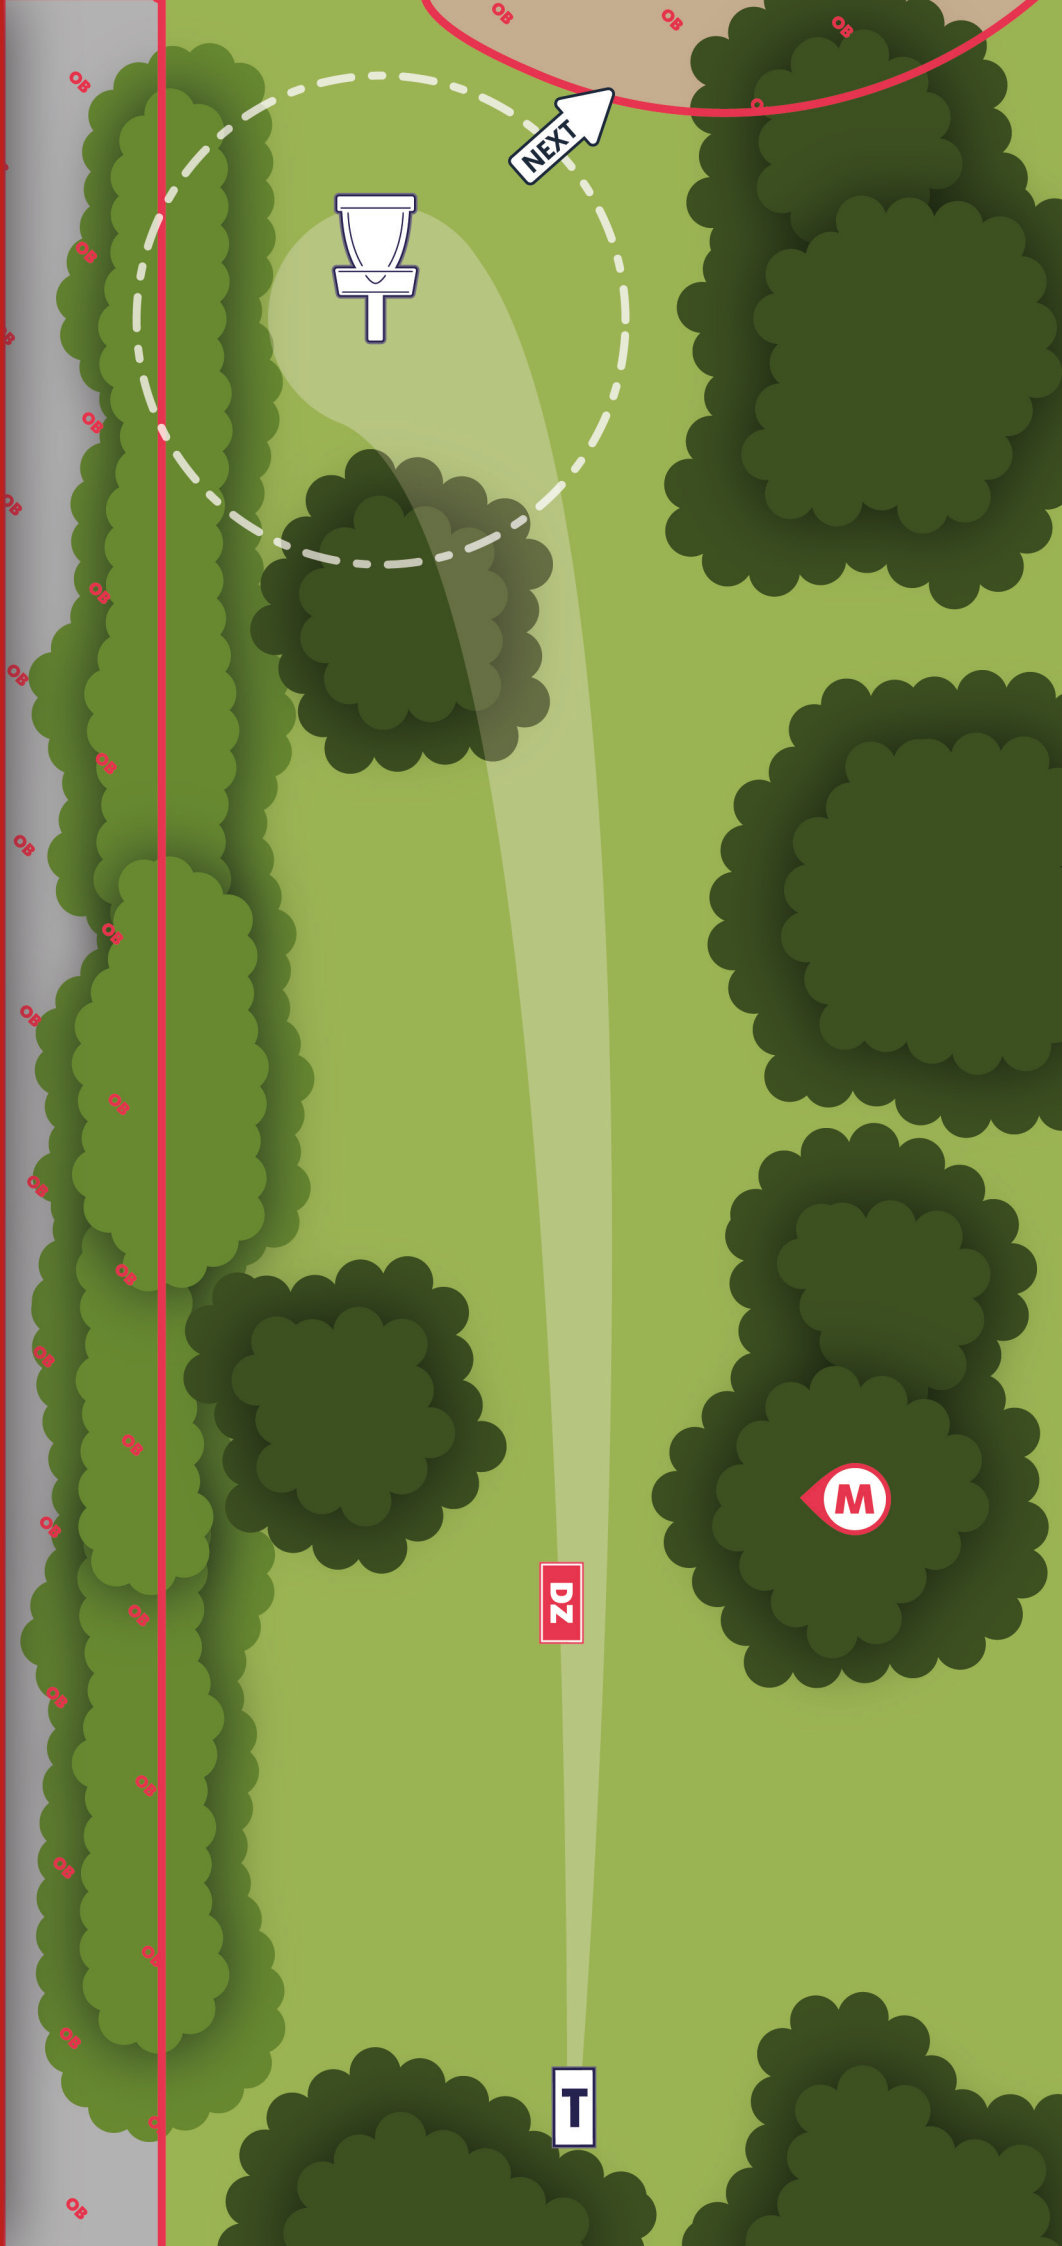

Auf Passanten und  
Zuschauer achten

Spieler auf Bahn (2)  
beachten

**REWE**  
FAMILIE BORK  
DEIN MARKT

Melanchthonstraße 57  
30165 Hanover

Roderbruch Open  
2023

4

PAR 3

109 m

↓ 2.0 m

Mando links umspielen,  
Dropzone bei  
Verfehlen

**OB**

ab Zaun links,  
Sandkasten ab den  
Steinen

**REWE**  
FAMILIE BORK  
DEIN MARKT

Melanchthonstraße 57  
30165 Hanover

Roderbruch Open  
2023

5

PAR 3

75 m

Bitte spotten!  
**Auf Passanten und  
Zuschauer achten**

**OB**

hinter dem Zaun

Insektenhügel nicht  
betreten. Erleichte-  
rungsbereich 806.04

**REWE**  
FAMILIE BORK  
DEIN MARKT

Melanchthonstraße 57  
30165 Hanover

Roderbruch Open  
2023

6

PAR 3

68 m

Bitte spotten!  
**Auf Passanten und  
Zuschauer achten**

**OB**

hinter dem Zaun  
links,  
Weg und alles  
darüber