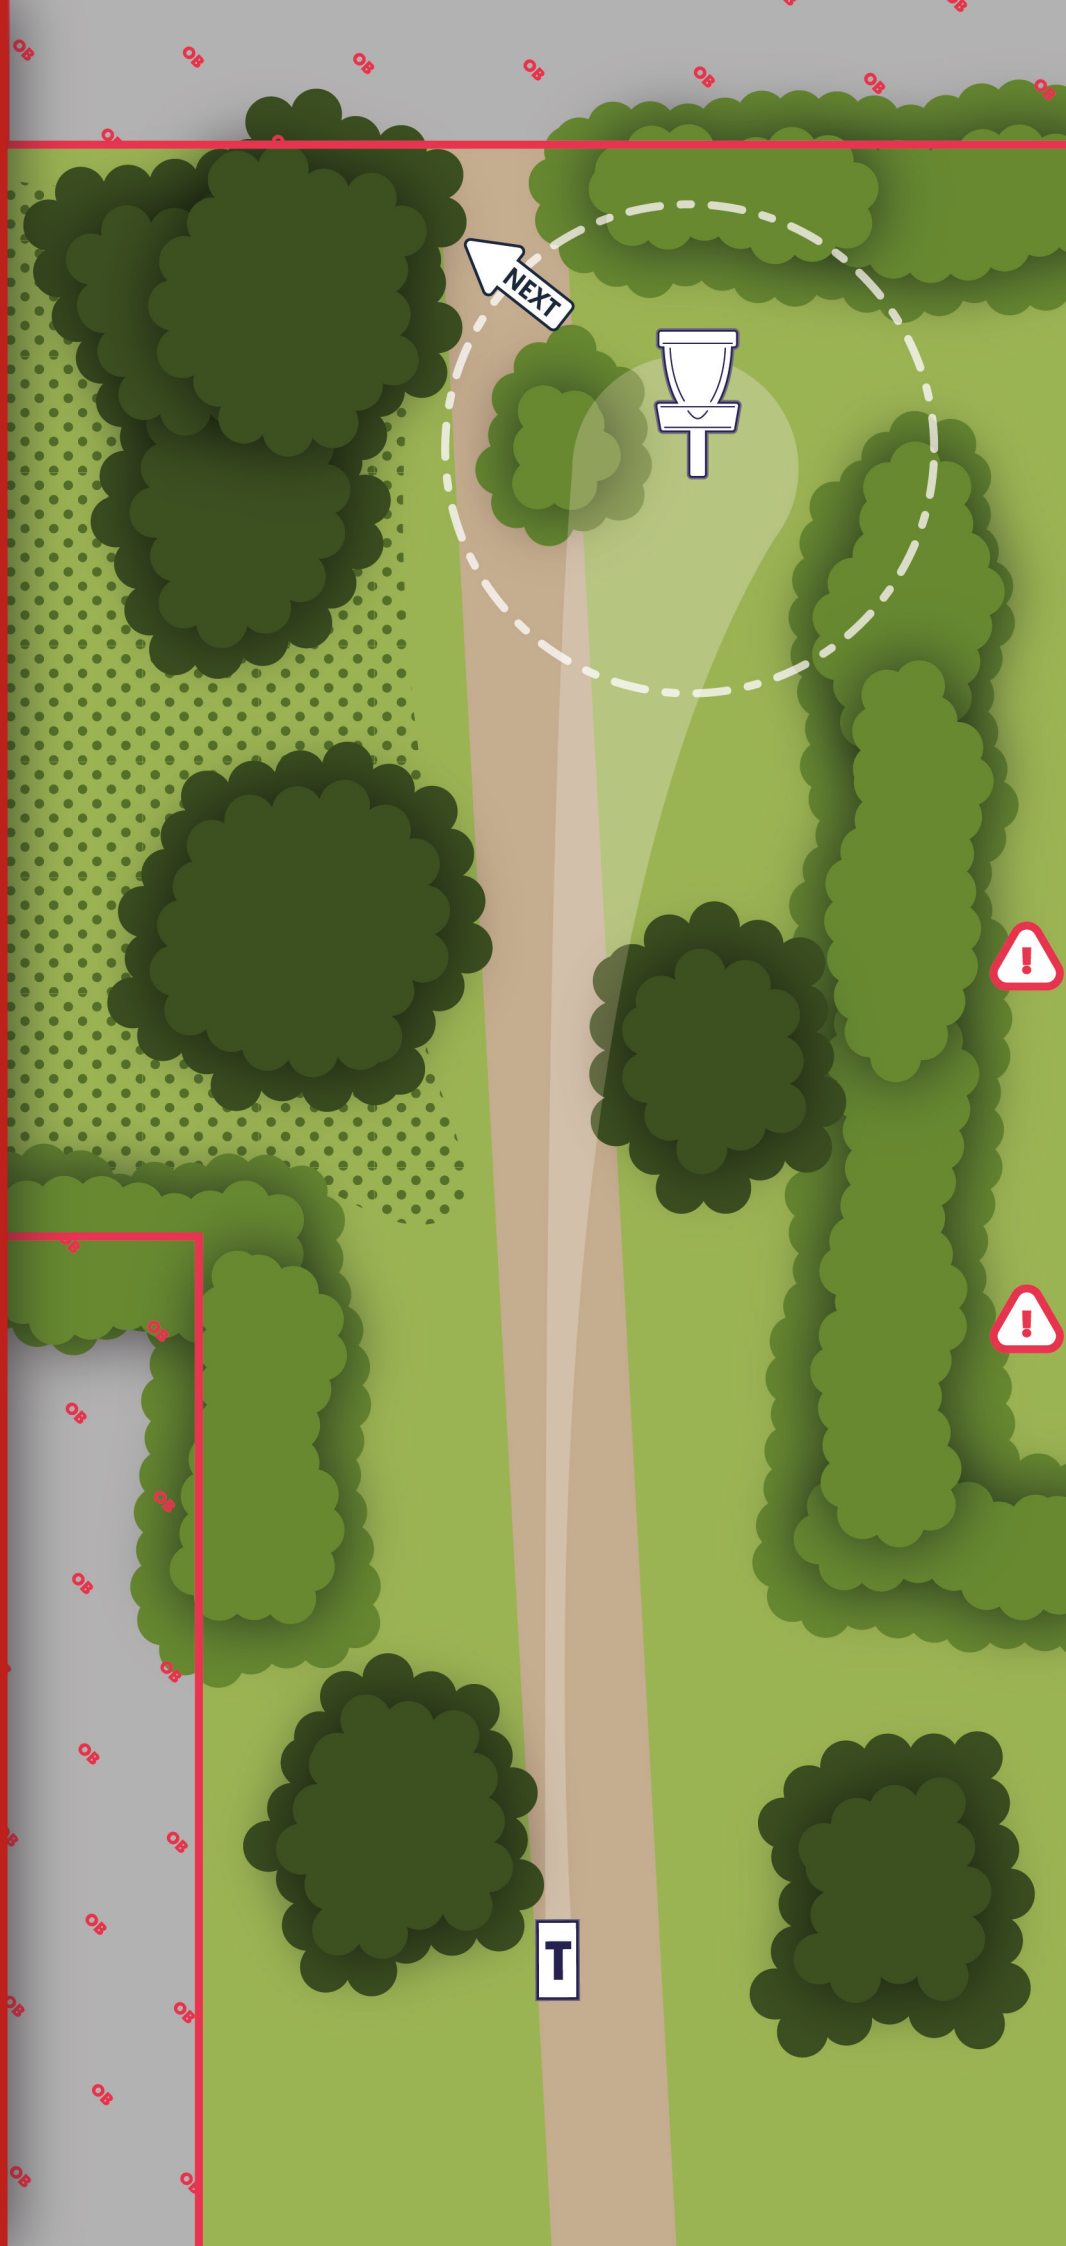

5

PAR 3

75 m

Bitte spotten!  
**Auf Passanten und  
Zuschauer achten**

**OB**

hinter dem Zaun

Insektenhügel nicht  
betreten. Erleichte-  
rungsbereich 806.04

**REWE**  
FAMILIE BORK  
DEIN MARKT

Melanchthonstraße 57  
30165 Hanover

Roderbruch Open  
2023

6

PAR 3

68 m

Bitte spotten!  
**Auf Passanten und  
Zuschauer achten**

**OB**

hinter dem Zaun  
links,  
Weg und alles  
darüber

**REWE**  
FAMILIE BORK  
DEIN MARKT

Melanchthonstraße 57  
30165 Hanover

Roderbruch Open  
2023

7

PAR 3

95 m

Auf Passanten und  
Zuschauer achten

OB

Weg und alles  
darüber

**REWE**  
FAMILIE BORK  
DEIN MARKT

Melanchthonstraße 57  
30165 Hanover

Roderbruch Open  
2023

8

PAR 3

82 m

Auf Passanten und  
Zuschauer achten