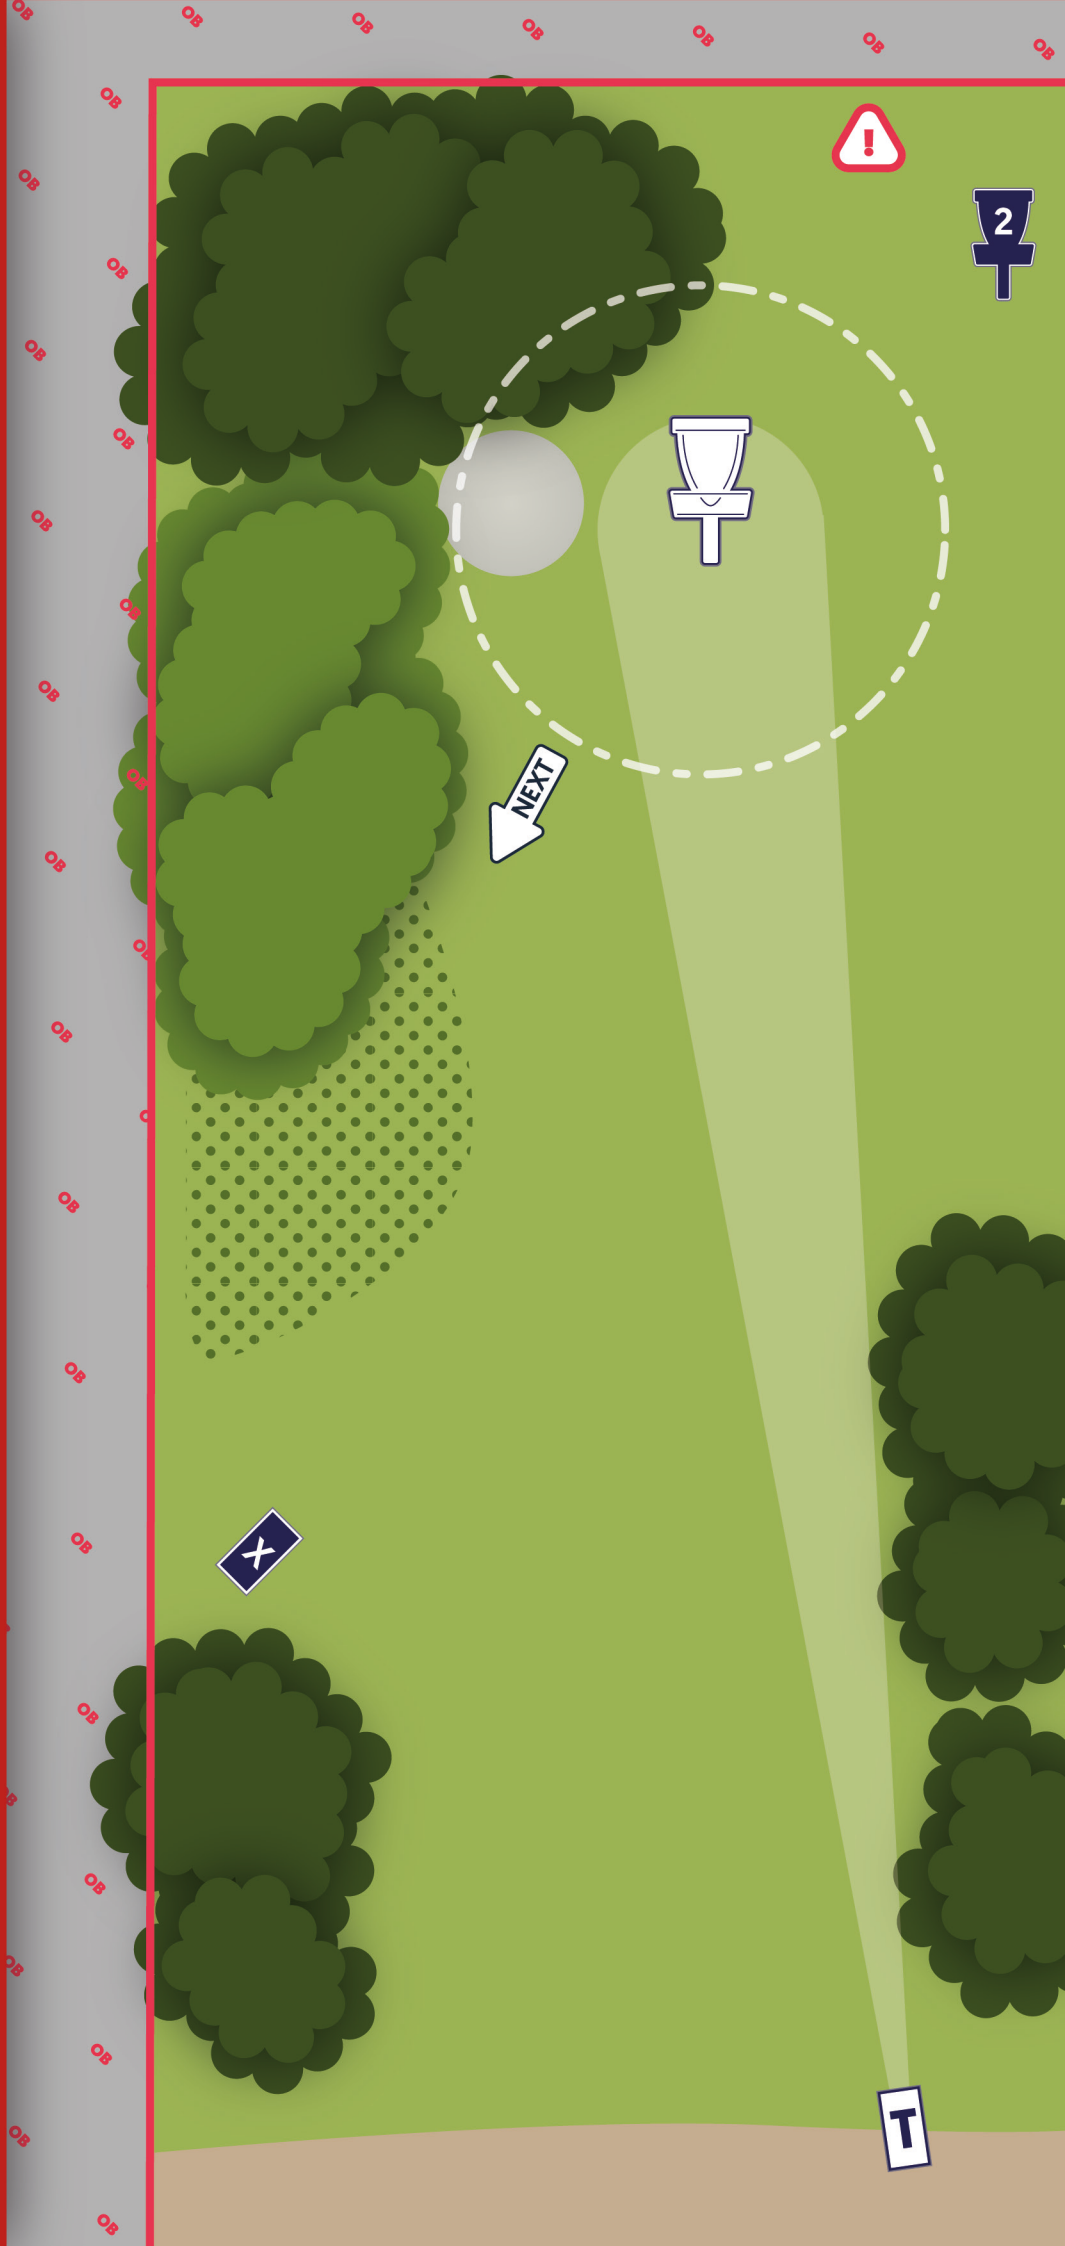

Roderbruch Open  
2023

PAR 3

104 m

↑ 3.0 m

Auf Passanten und  
Zuschauer achten

Spieler auf Bahn ②  
beachten

OB

Wege und darüber  
hinaus

**REWE**  
FAMILIE BORK  
DEIN MARKT

Melanchthonstraße 57  
30165 Hanover

Roderbruch Open  
2023

2

PAR 3

68 m

↑ 2.0 m

Auf Passanten und  
Zuschauer achten

Spieler auf Bahn ①  
beachten

Mando links umspie-  
len, Dropzone bei  
Verfehlen

**REWE**  
FAMILIE BORK  
DEIN MARKT

Melanchthonstraße 57  
30165 Hanover

Roderbruch Open  
2023

3

PAR 3

70 m