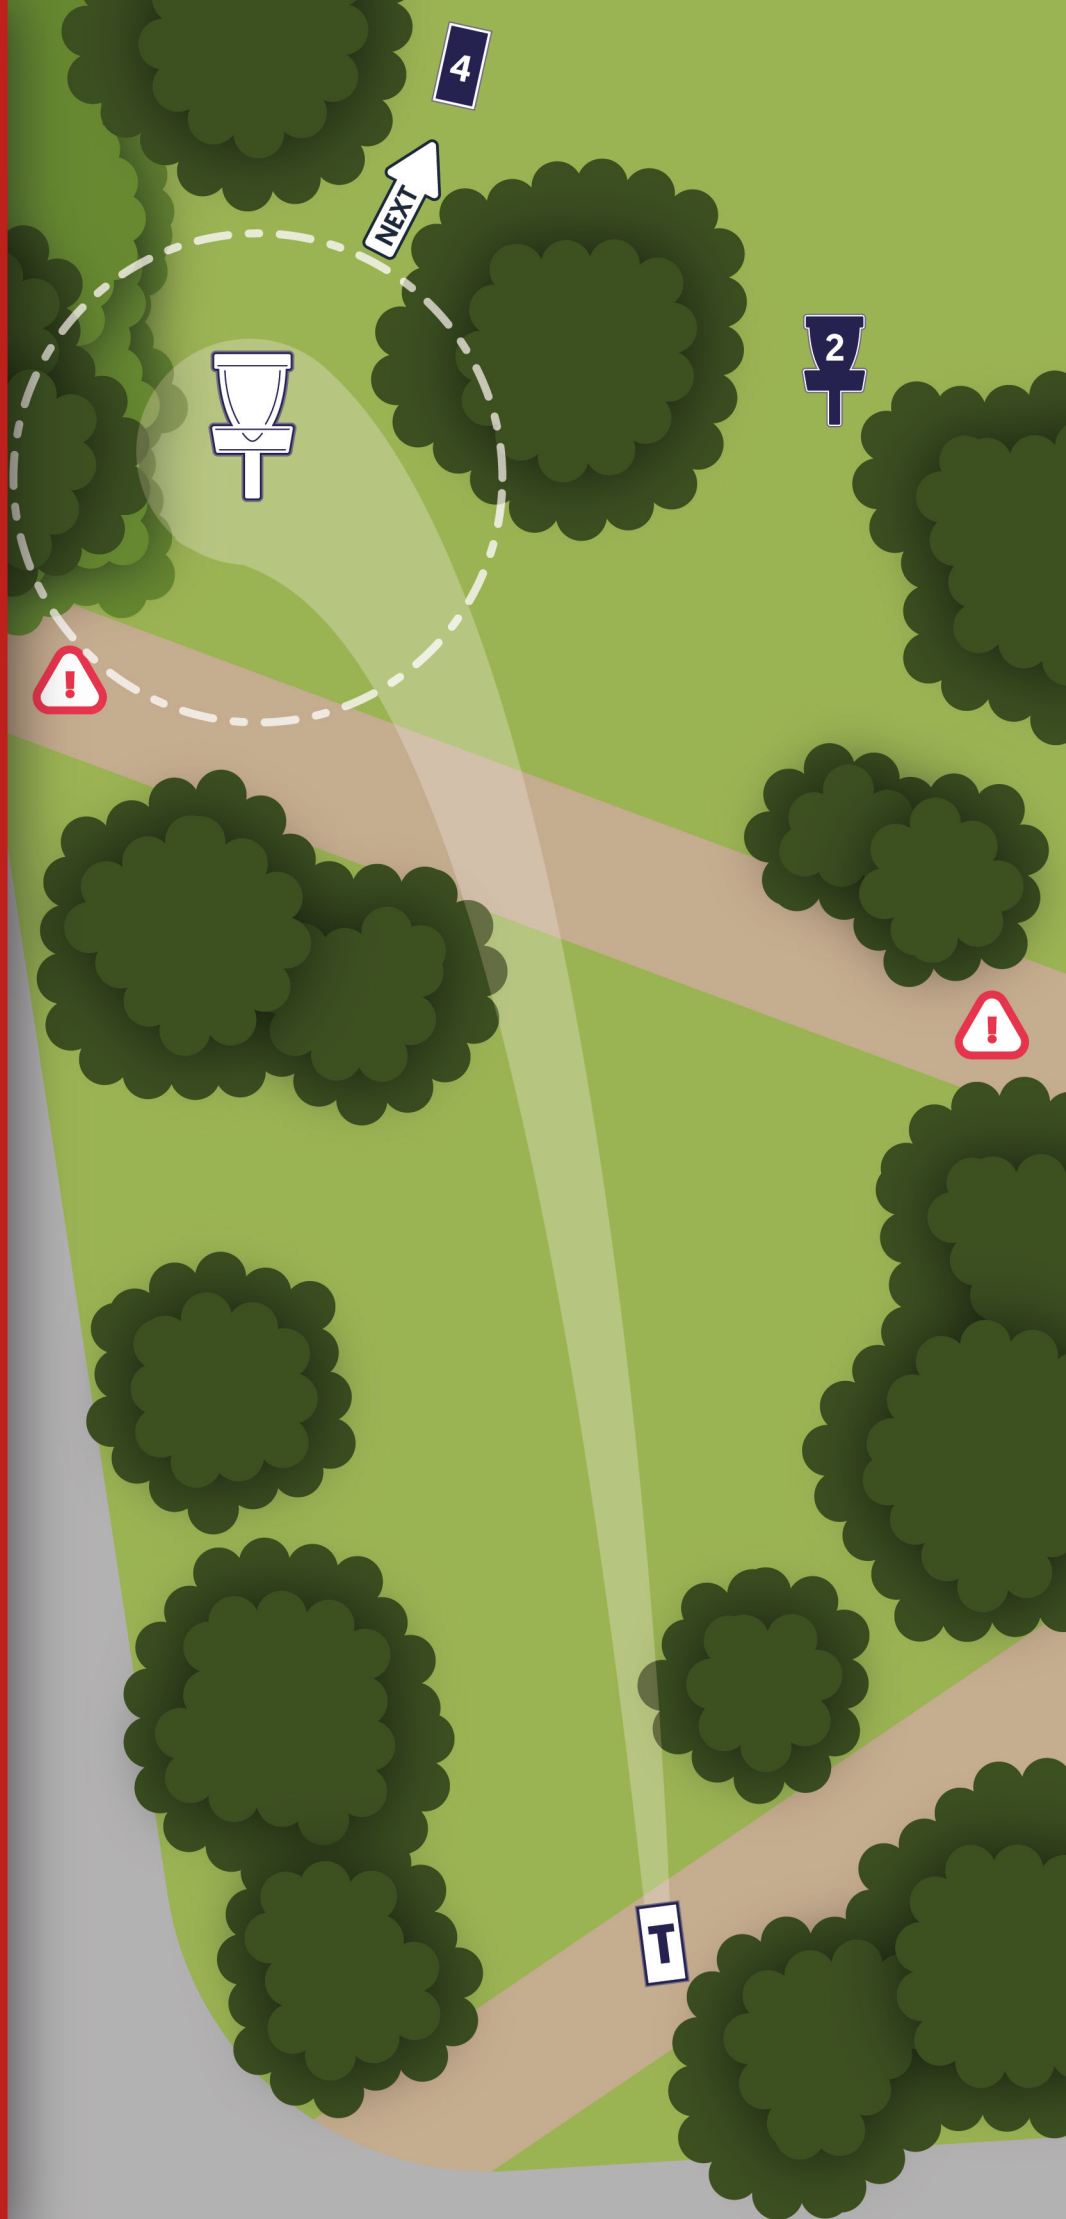

**REWE**  
FAMILIE BORK  
DEIN MARKT

Melanchthonstraße 57  
30165 Hanover

Roderbruch Open  
2023

2

PAR 3

68 m

↑ 2.0 m

Auf Passanten und  
Zuschauer achten

Spieler auf Bahn ①  
beachten

Mando links umspie-  
len, Dropzone bei  
Verfehlen

**REWE**  
FAMILIE BORK  
DEIN MARKT

Melanchthonstraße 57  
30165 Hanover

Roderbruch Open  
2023

3

PAR 3

70 m

Auf Passanten und  
Zuschauer achten

Spieler auf Bahn (2)  
beachten

**REWE**  
FAMILIE BORK  
DEIN MARKT

Melanchthonstraße 57  
30165 Hanover

Roderbruch Open  
2023

4

PAR 3

109 m

↓ 2.0 m

Mando links umspielen,  
Dropzone bei  
Verfehlen

**OB**

ab Zaun links,  
Sandkasten ab den  
Steinen

**REWE**  
FAMILIE BORK  
DEIN MARKT

Melanchthonstraße 57  
30165 Hanover

Roderbruch Open  
2023