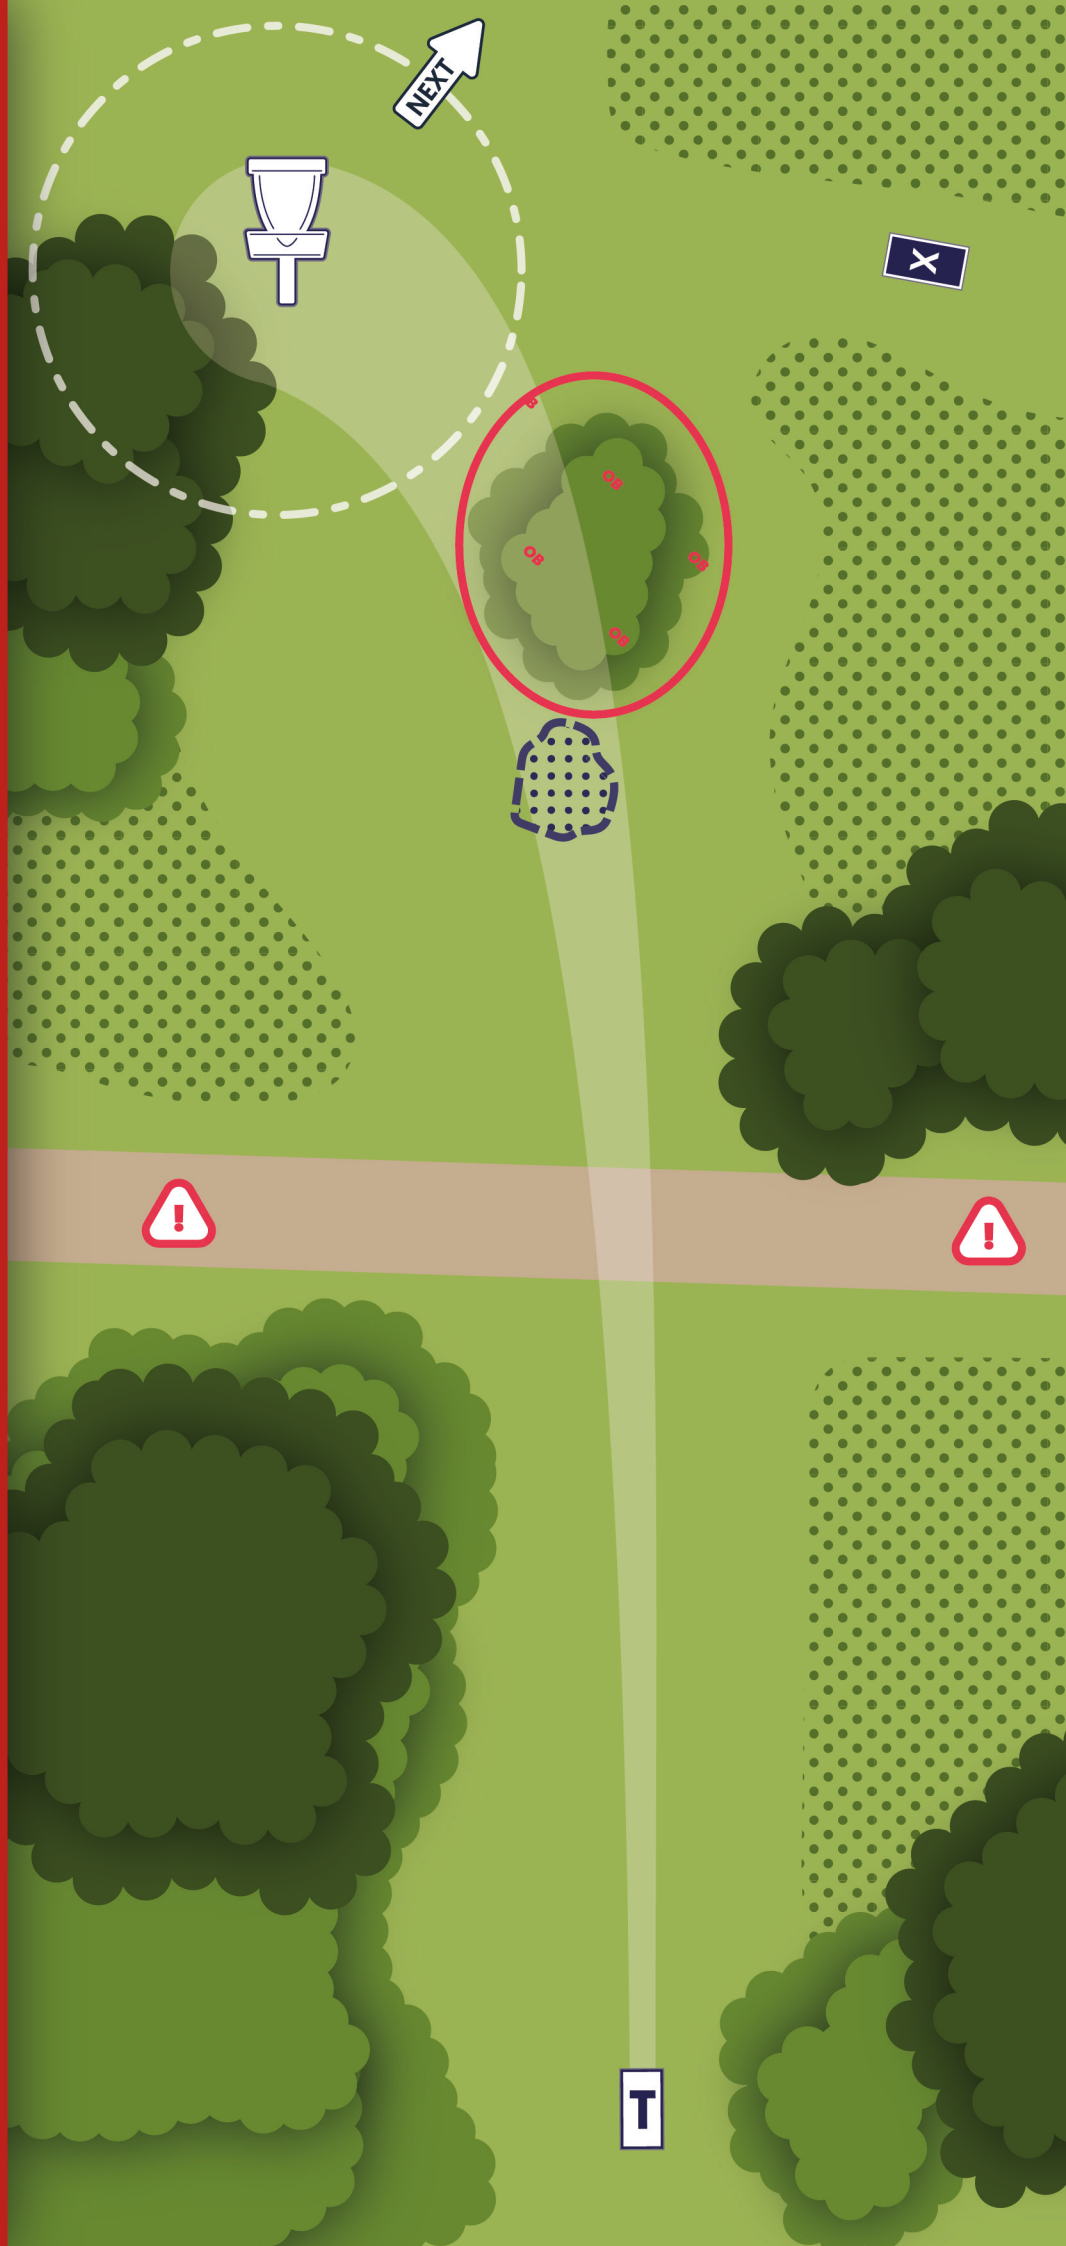

Roderbruch Open  
2023

11

PAR 3

91 m

Spieler auf Bahn ⑩  
und ⑫ beachten

Dornenbusch wird  
als Casual Area  
gespielt 806.03

**REWE**  
FAMILIE BORK  
DEIN MARKT

Melanchthonstraße 57  
30165 Hanover

Roderbruch Open  
2023

12

PAR 3

113 m

Spieler auf Bahn ⑬  
beachten

OB

Dornenbusch

Insektenhügel nicht  
betreten. Erleichte-  
rungsbereich 806.04

**REWE**  
FAMILIE BORK  
DEIN MARKT

Melanchthonstraße 57  
30165 Hanover

Roderbruch Open  
2023

13

PAR 3

111 m

Auf Passanten und  
Zuschauer achten

OB

Wege und darüber  
hinaus

Insektenhügel nicht  
betreten. Erleichte-  
rungsbereich 806.04

**REWE**  
FAMILIE BORK  
DEIN MARKT

Melanchthonstraße 57  
30165 Hanover

Roderbruch Open  
2023

14

PAR 4

157 m