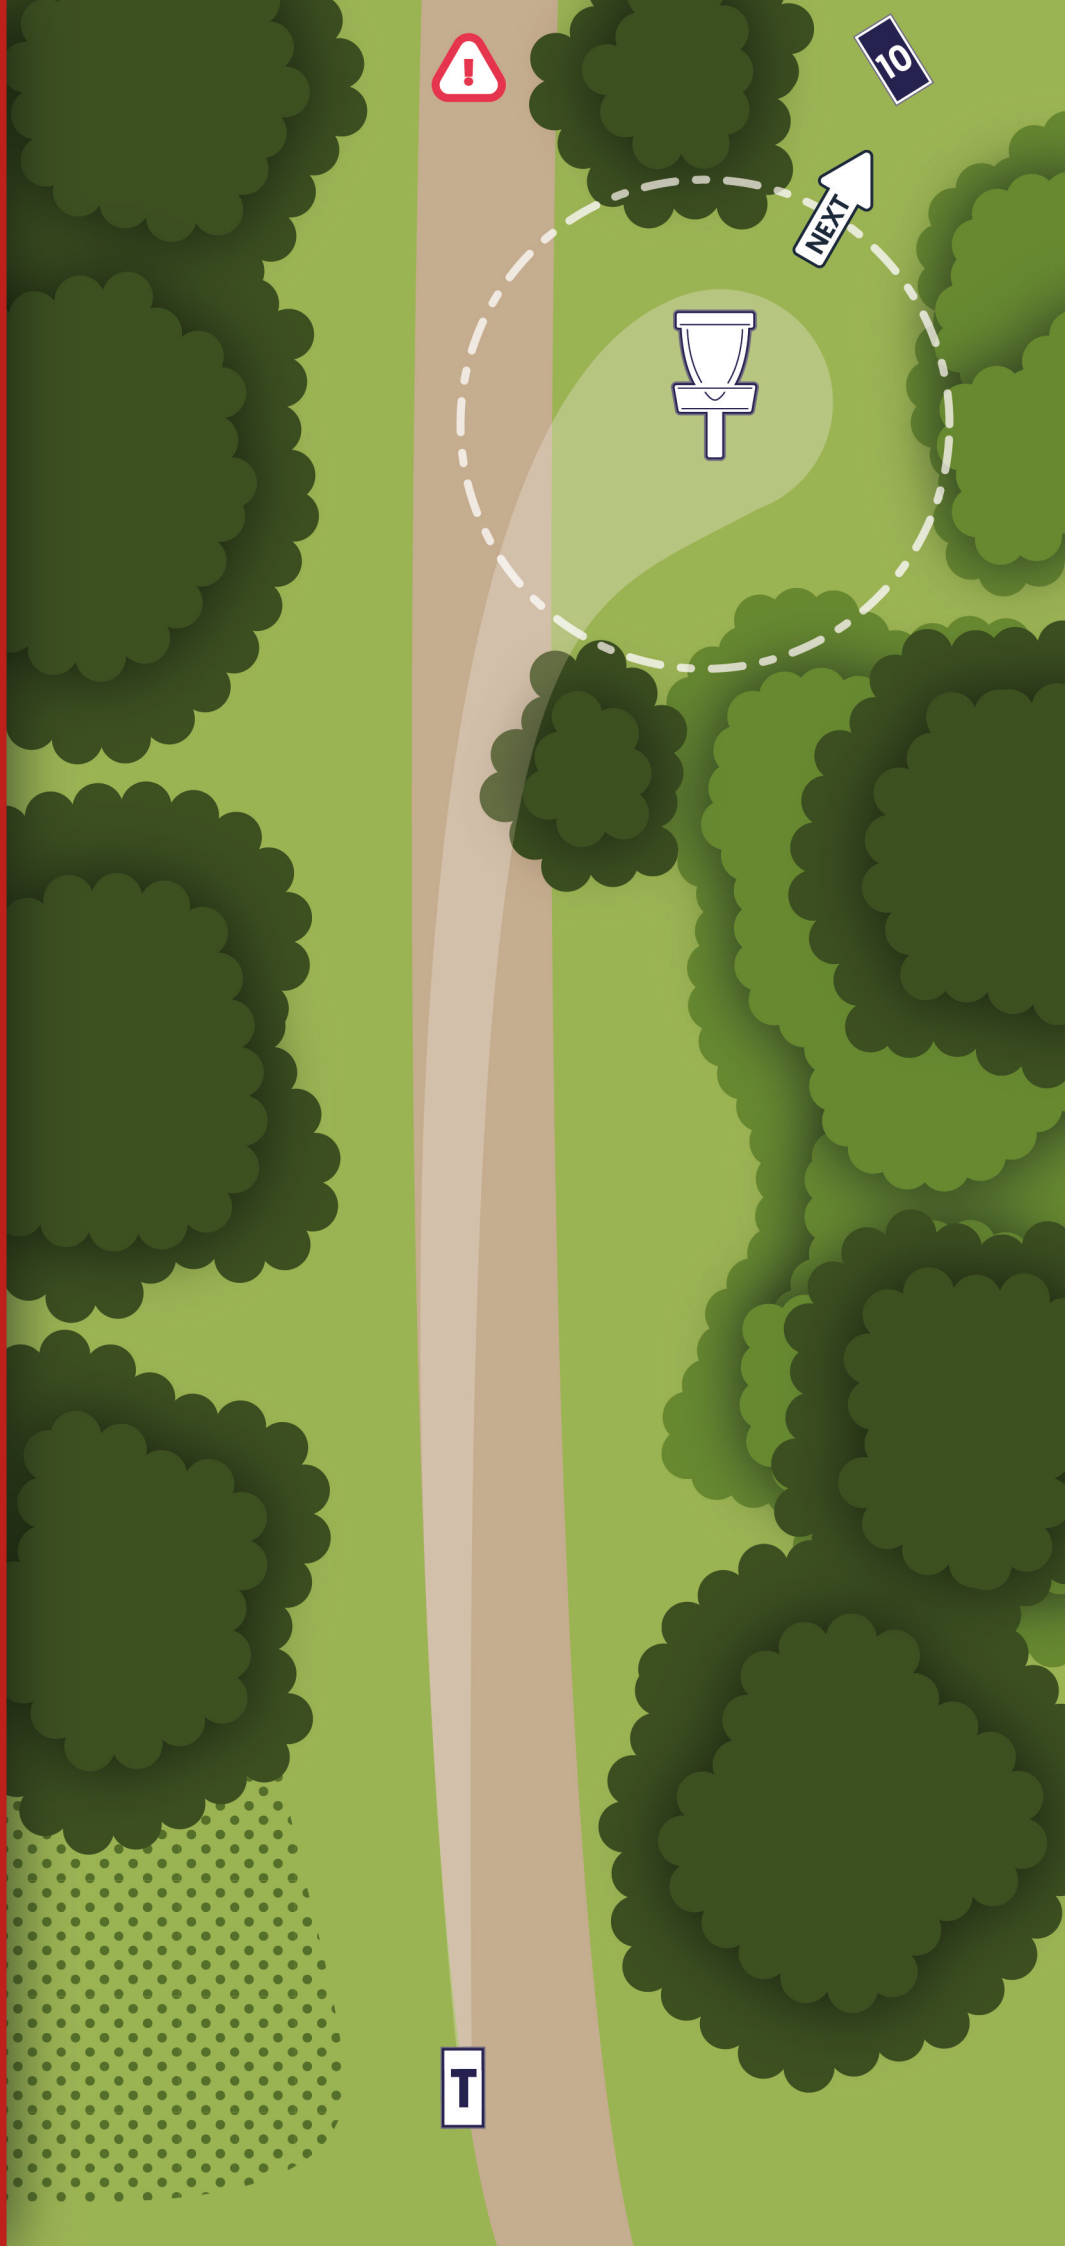

Weg und alles  
darüber

**REWE**  
FAMILIE BORK  
DEIN MARKT

Melanchthonstraße 57  
30165 Hanover

Roderbruch Open  
2023

8

PAR 3

82 m

Auf Passanten und  
Zuschauer achten

**REWE**  
FAMILIE BORK  
DEIN MARKT

Melanchthonstraße 57  
30165 Hanover

Roderbruch Open  
2023

9

PAR 3

100 m

Auf Passanten und  
Zuschauer achten

**REWE**  
FAMILIE BORK  
DEIN MARKT

Melanchthonstraße 57  
30165 Hanover

Roderbruch Open  
2023

10

PAR 3

65 m

Auf Passanten und  
Zuschauer achten

**REWE**  
FAMILIE BORK  
DEIN MARKT

Melanchthonstraße 57  
30165 Hanover

Roderbruch Open  
2023

11

PAR 3

91 m

Spieler auf Bahn ⑩  
und ⑫ beachten

Dornenbusch wird  
als Casual Area  
gespielt 806.03

**REWE**  
FAMILIE BORK  
DEIN MARKT

Melanchthonstraße 57  
30165 Hanover