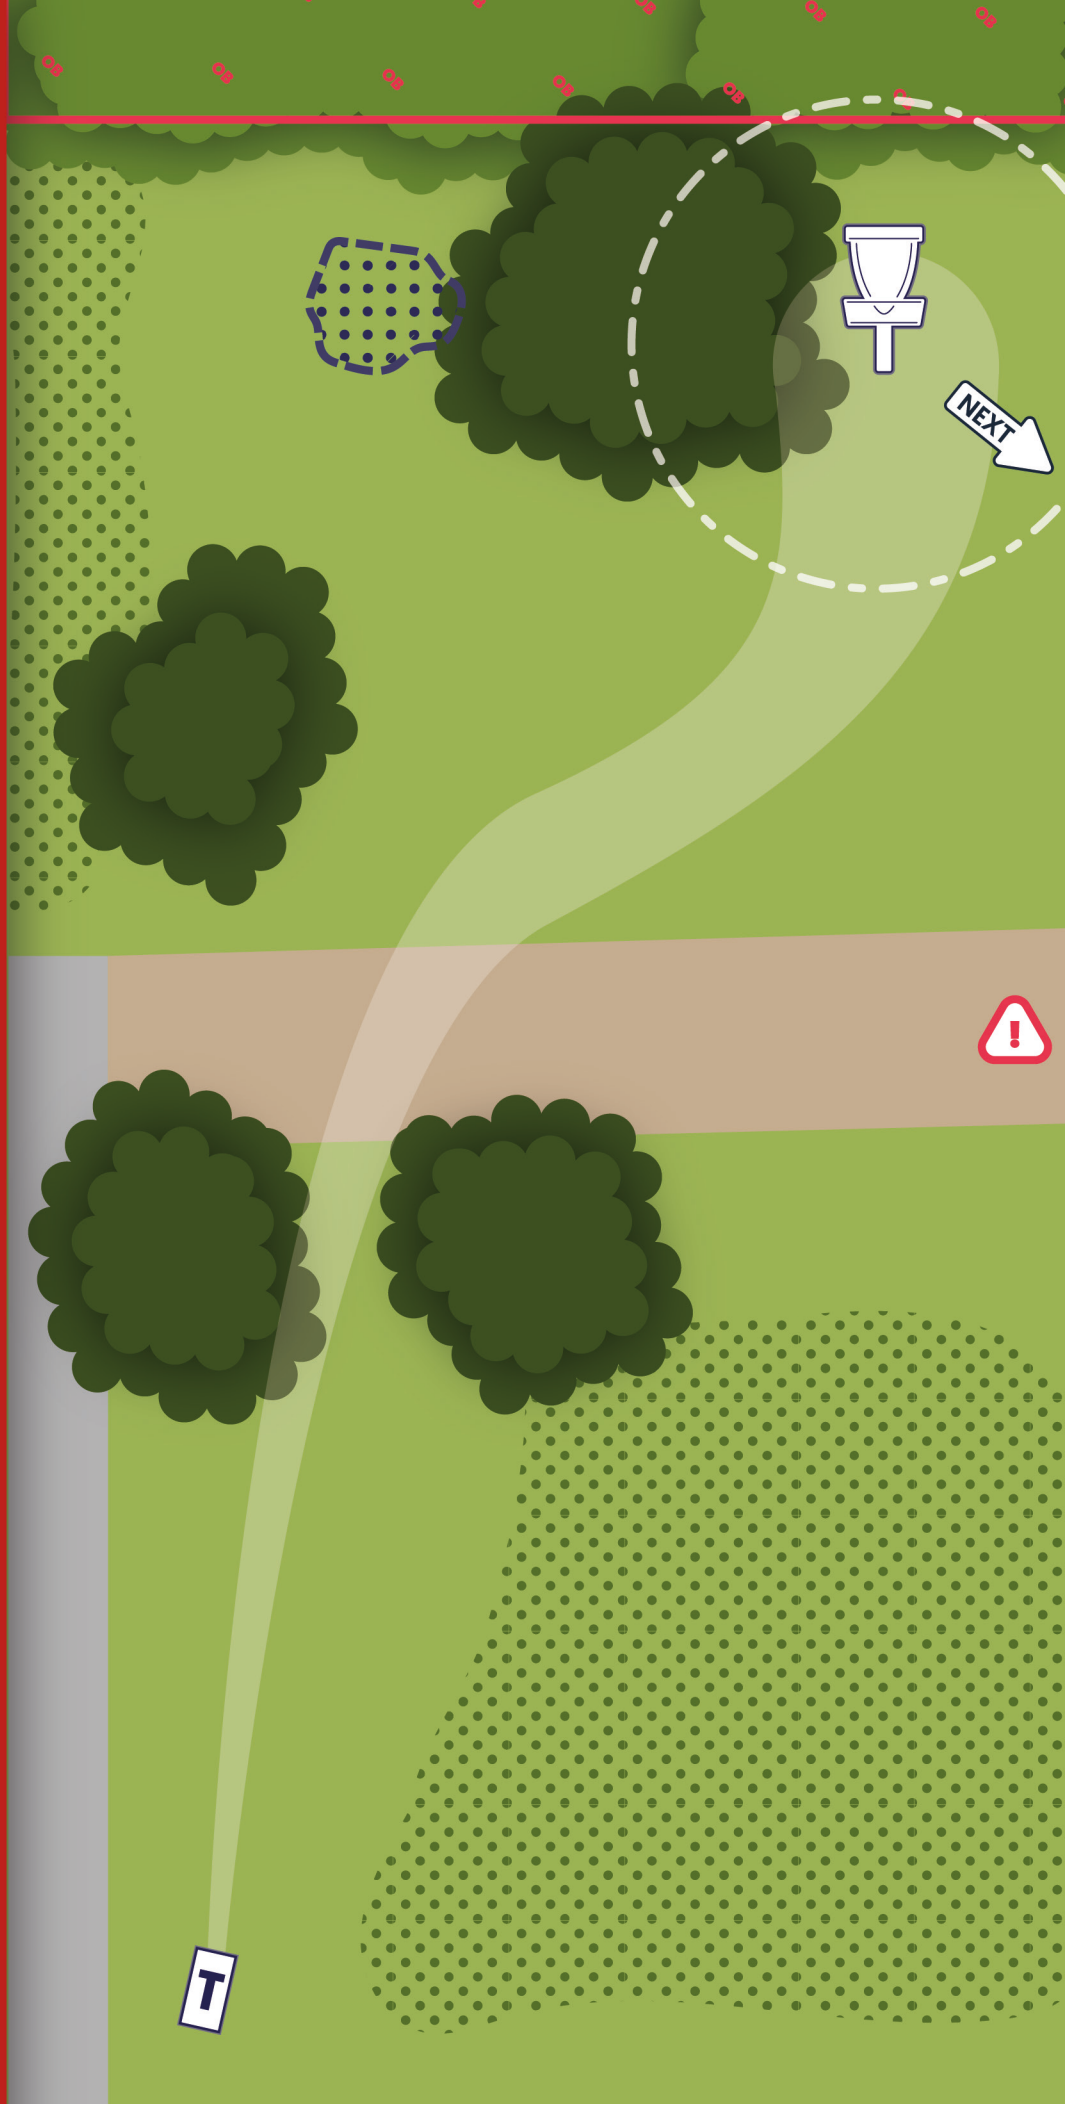

↓ 2.0 m

Mando links umspielen,  
Dropzone bei  
Verfehlen

**OB**

ab Zaun links,  
Sandkasten ab den  
Steinen

**REWE**  
FAMILIE BORK  
DEIN MARKT

Melanchthonstraße 57  
30165 Hanover

Roderbruch Open  
2023

5

PAR 3

75 m

Bitte spotten!  
**Auf Passanten und  
Zuschauer achten**

**OB**

hinter dem Zaun

Insektenhügel nicht  
betreten. Erleichte-  
rungsbereich 806.04

**REWE**  
FAMILIE BORK  
DEIN MARKT

Melanchthonstraße 57  
30165 Hanover

Roderbruch Open  
2023

6

PAR 3

68 m

Bitte spotten!  
**Auf Passanten und  
Zuschauer achten**

**OB**

hinter dem Zaun  
links,  
Weg und alles  
darüber

**REWE**  
FAMILIE BORK  
DEIN MARKT

Melanchthonstraße 57  
30165 Hanover

Roderbruch Open  
2023

7

PAR 3

95 m

Auf Passanten und  
Zuschauer achten

OB