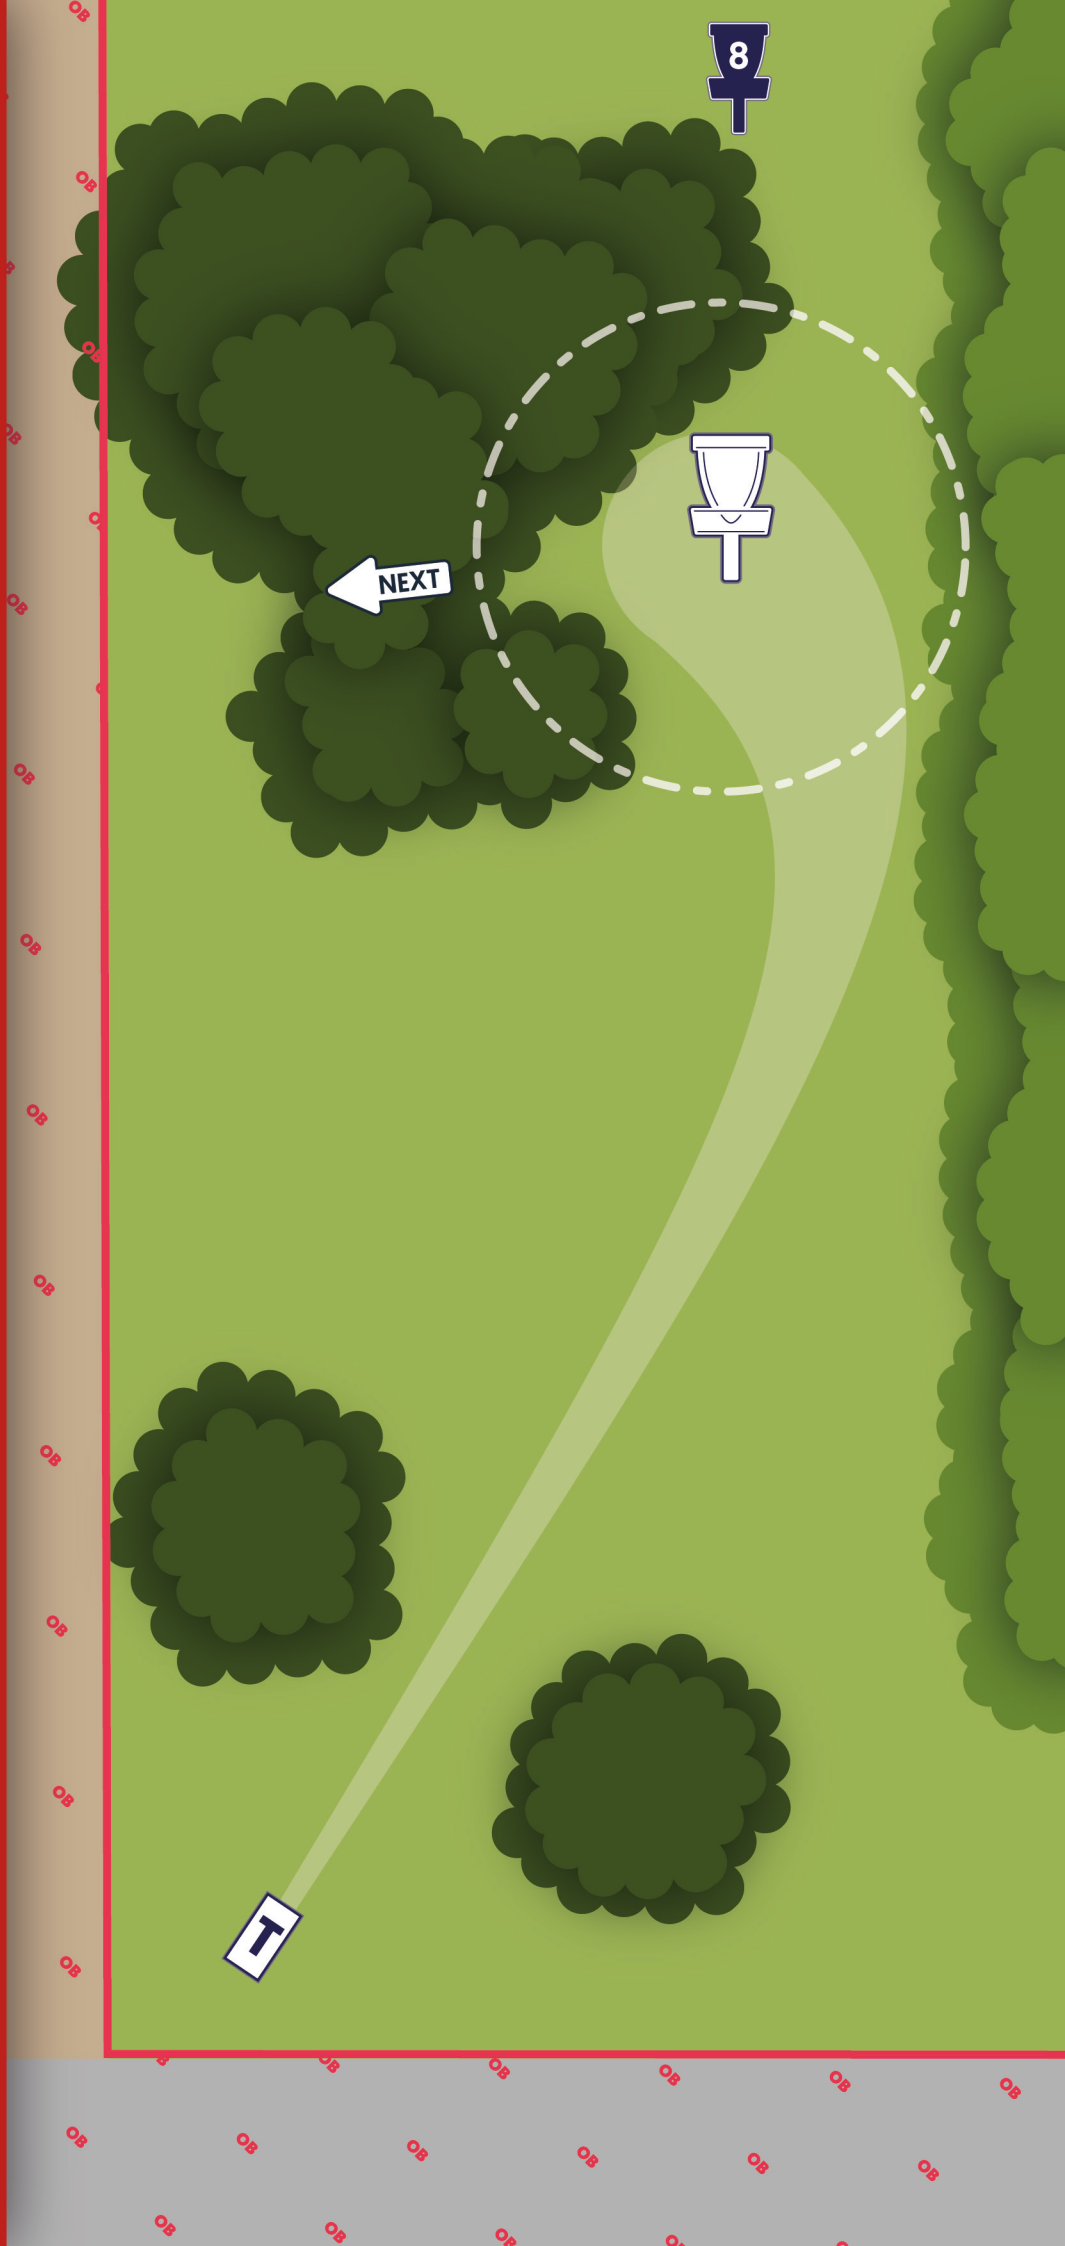

16

PAR 3

108 m

Auf Passanten und  
Zuschauer achten

OB

Wege links, hinter  
dem Korb und  
darüber hinaus

REWE  
FAMILIE BORK  
DEIN MARKT

Melanchthonstraße 57  
30165 Hanover

Roderbruch Open  
2023

17

PAR 3

54 m

Auf Passanten und  
Zuschauer achten

**REWE**  
FAMILIE BORK  
DEIN MARKT

Melanchthonstraße 57  
30165 Hanover

Roderbruch Open  
2023

18

PAR 3

60 m

Auf Passanten und  
Zuschauer achten

Spieler auf Bahn ⑧  
beachten

**OB**

Weg links und  
darüber hinaus

**REWE**  
FAMILIE BORK  
DEIN MARKT