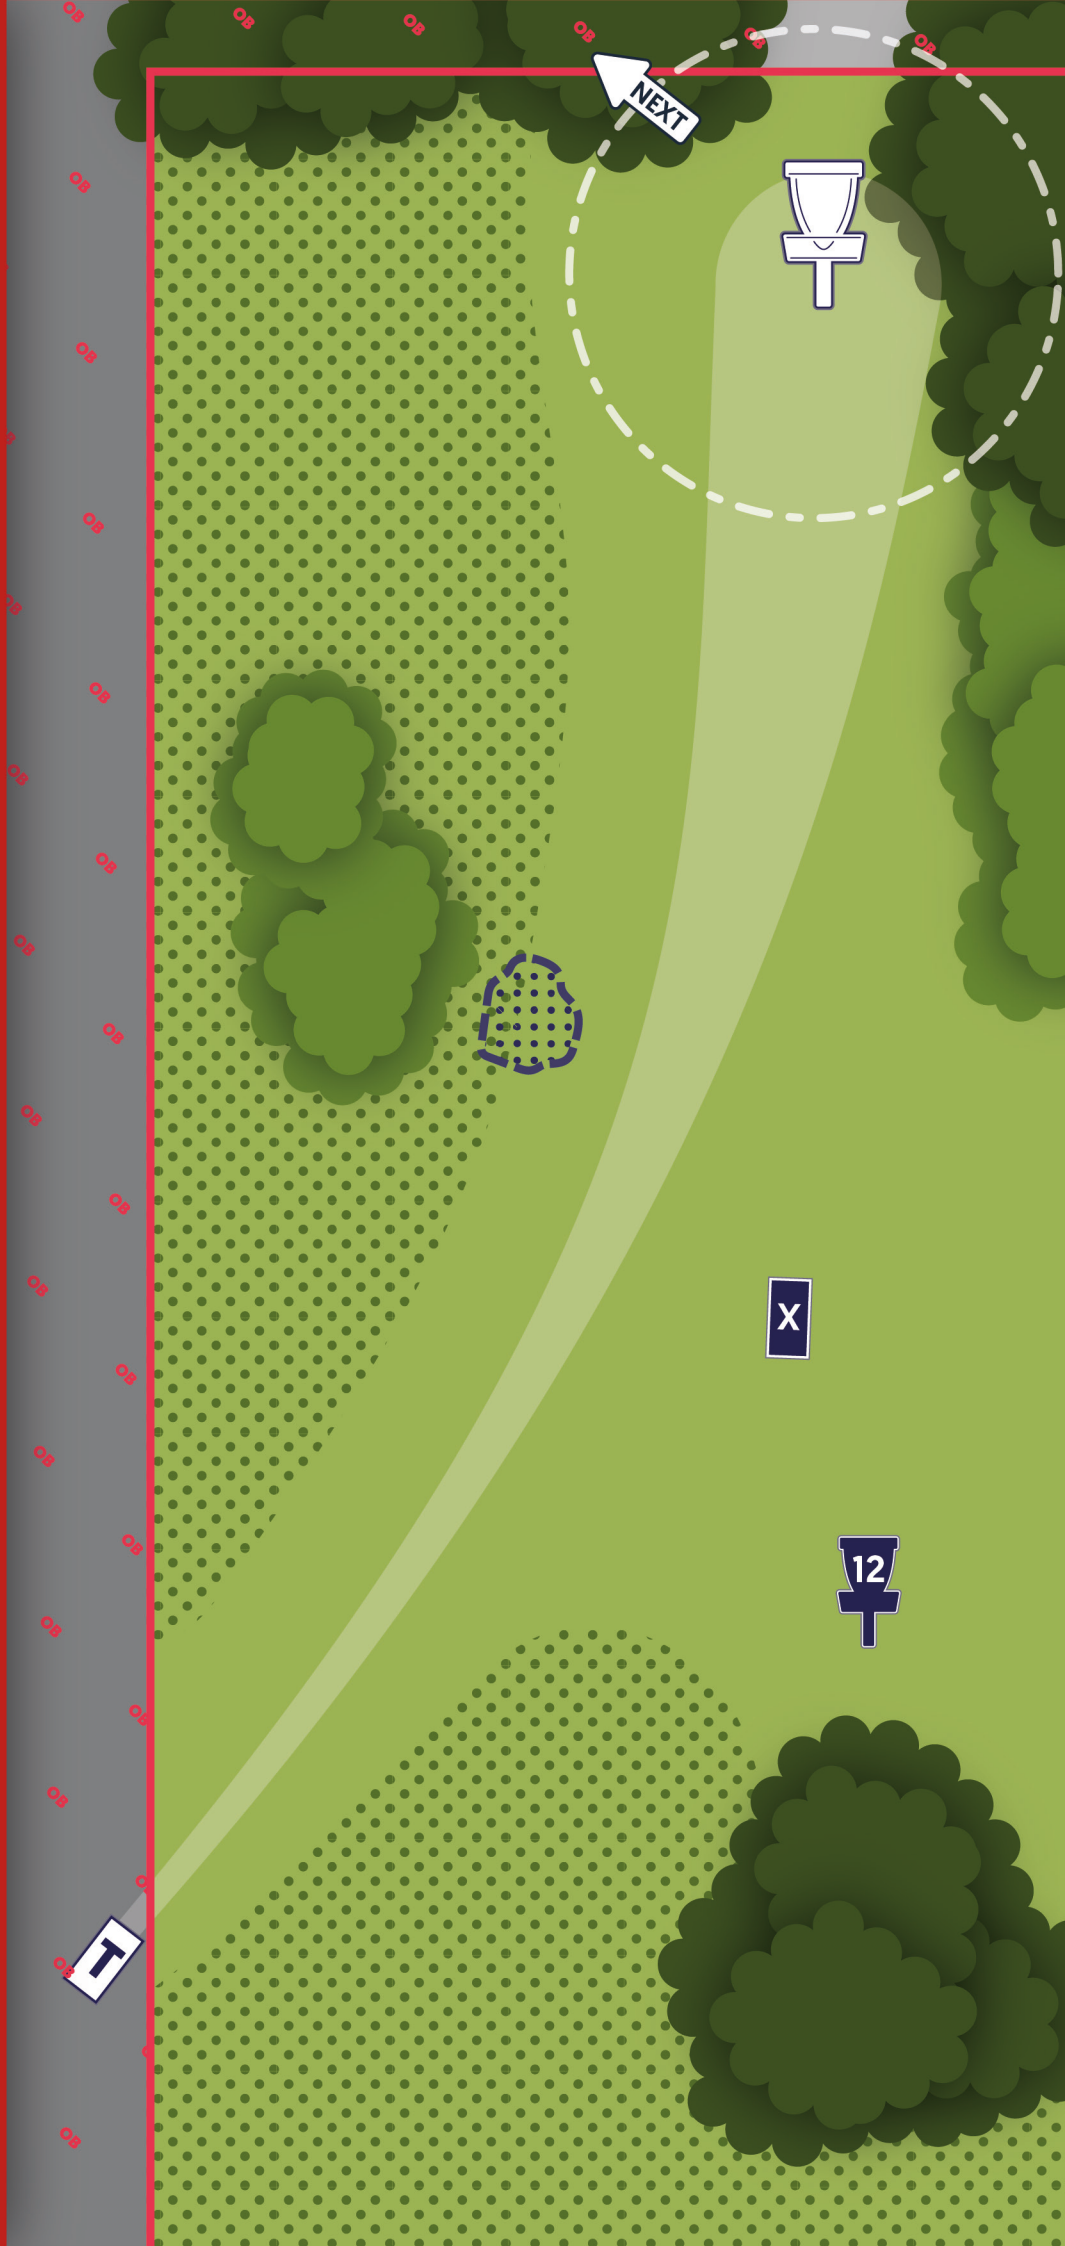

Roderbruch Open  
2023

12

PAR 3

113 m

Spieler auf Bahn ⑬  
beachten

OB

Dornenbusch

Insektenhügel nicht  
betreten. Erleichte-  
rungsbereich 806.04

**REWE**  
FAMILIE BORK  
DEIN MARKT

Melanchthonstraße 57  
30165 Hanover

Roderbruch Open  
2023

13

PAR 3

111 m

Auf Passanten und  
Zuschauer achten

OB

Wege und darüber  
hinaus

Insektenhügel nicht  
betreten. Erleichte-  
rungsbereich 806.04

**REWE**  
FAMILIE BORK  
DEIN MARKT

Melanchthonstraße 57  
30165 Hanover

Roderbruch Open  
2023

14

PAR 4

157 m