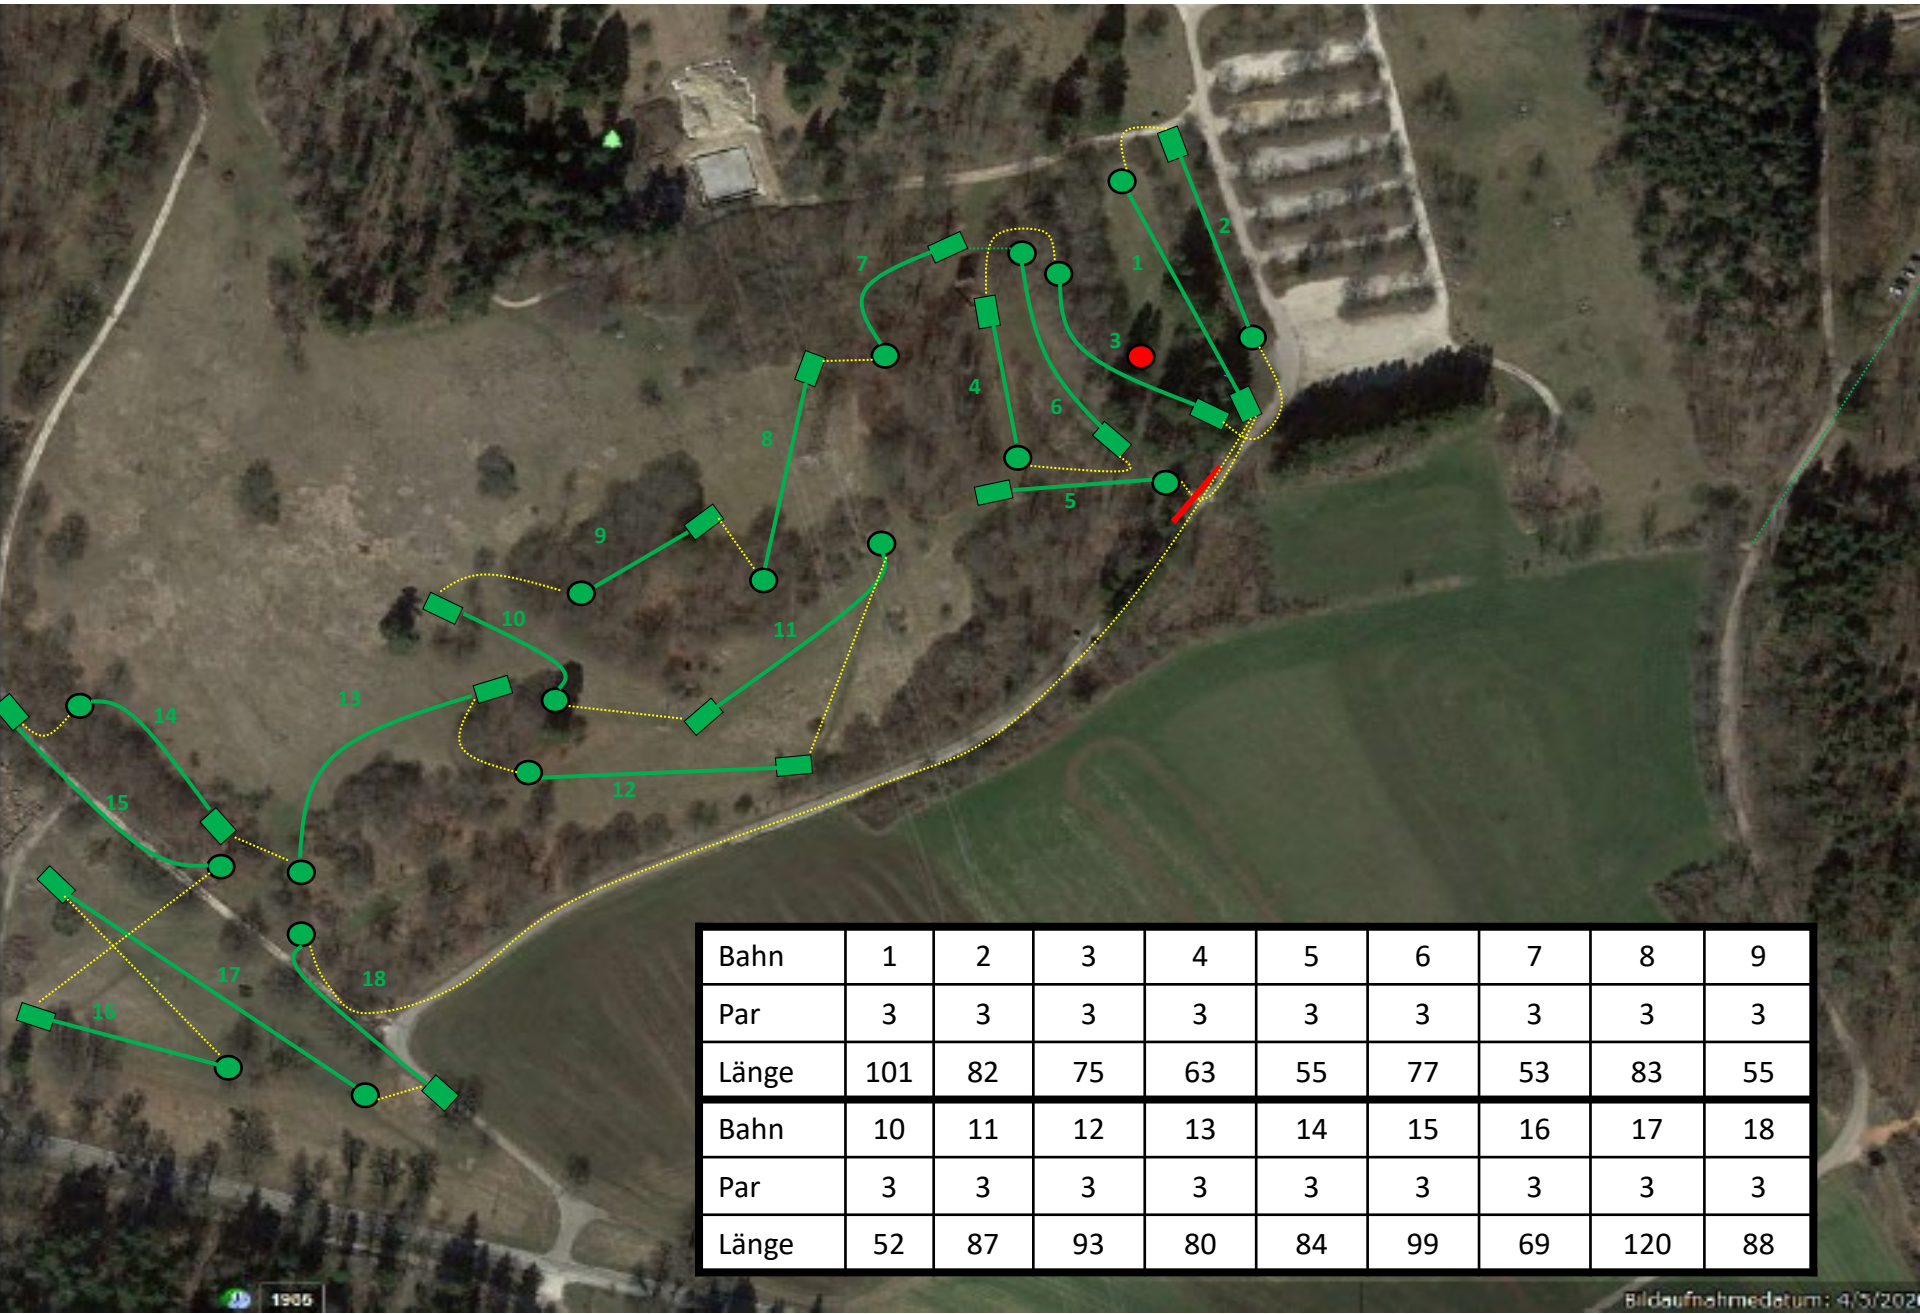

Kursplan Weiden Open 2024

Bahn	1	2	3	4	5	6	7	8	9
Par	3	3	3	3	3	3	3	3	3
Länge	101	82	75	63	55	77	53	83	55
Bahn	10	11	12	13	14	15	16	17	18
Par	3	3	3	3	3	3	3	3	3
Länge	52	87	93	80	84	99	69	120	88