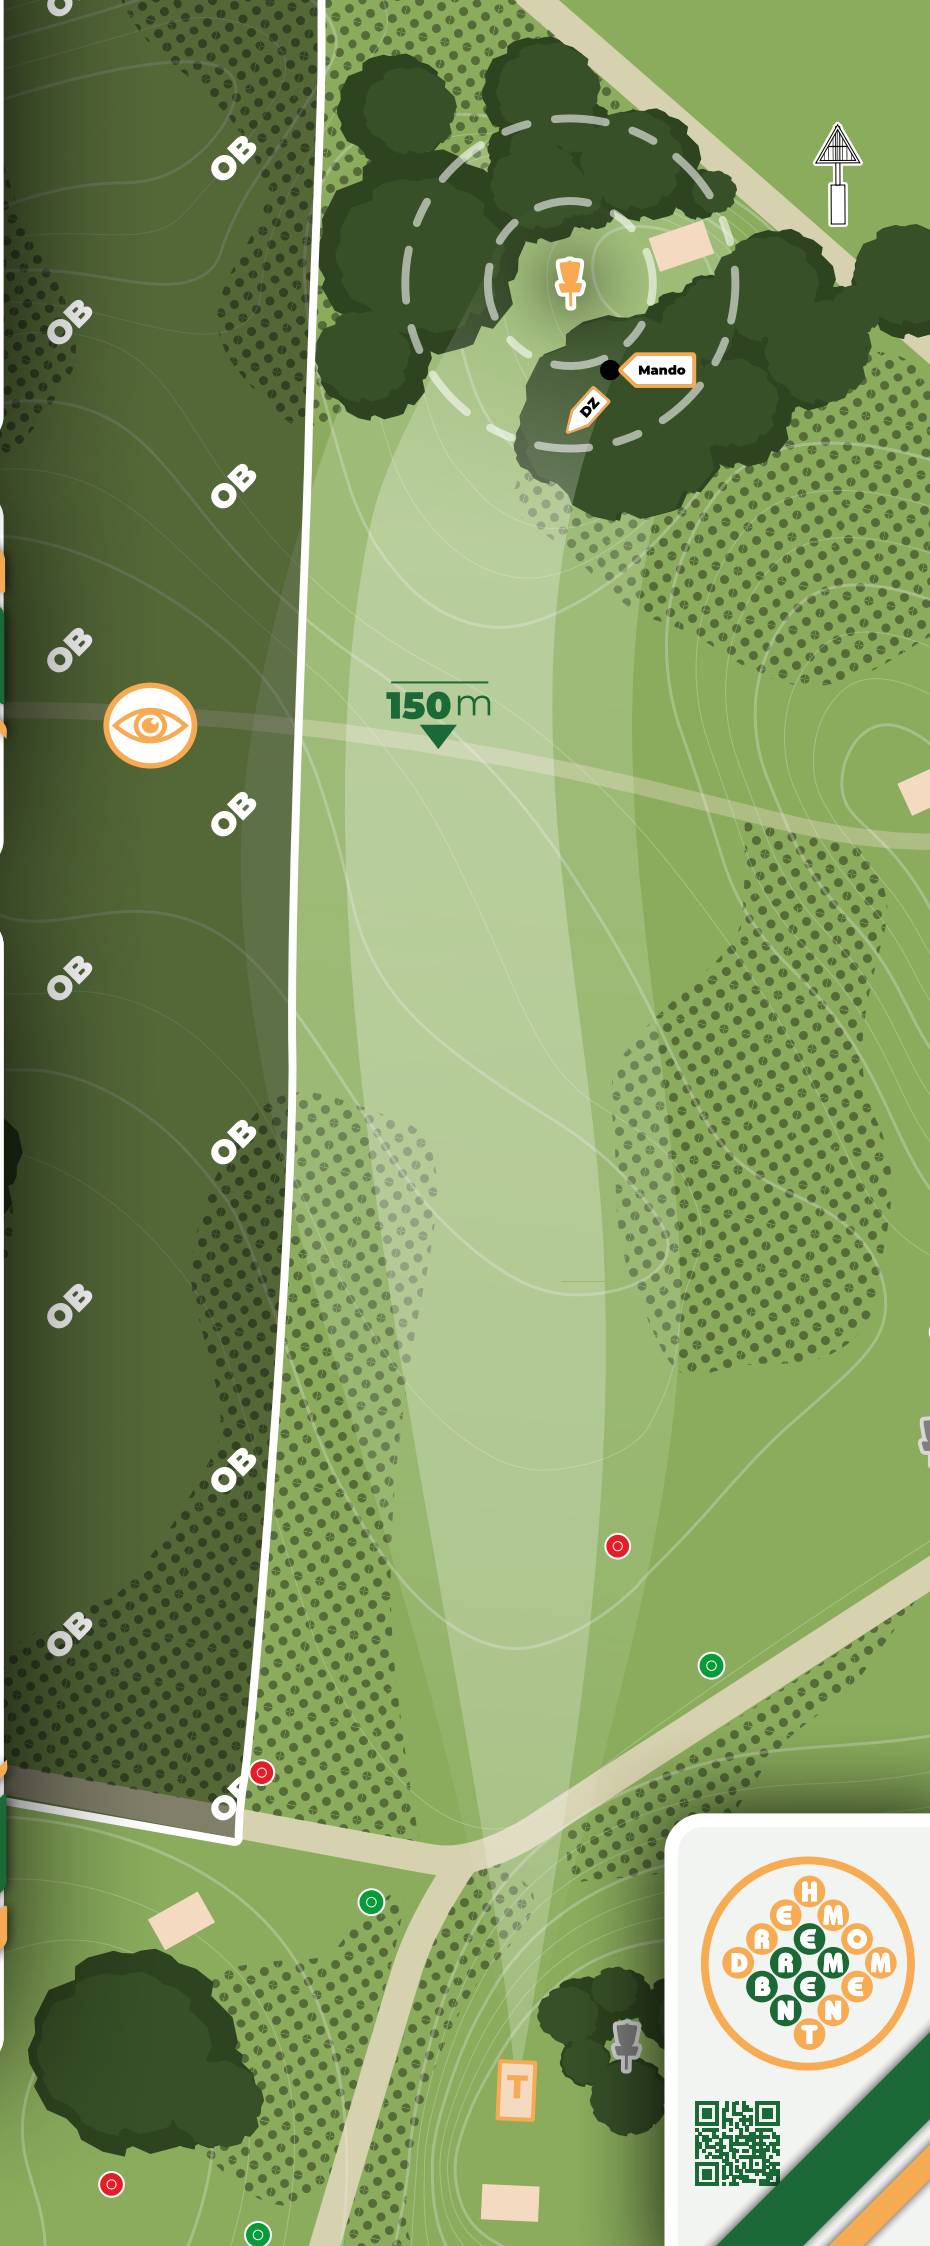

**WESERUFERPARK
CLASSICS**

5

PAR

4

194m

Anmerkung:

Bei verfehlen des Mandatories muss von der Dropzone (DZ) abgeworfen werden.

Achtet vor dem Abwurf auf Passanten/Spotter!

@drehmoment_disc_golf_verein

Drehmoment Disc Golf Bremen e.V.

www.areal56.de