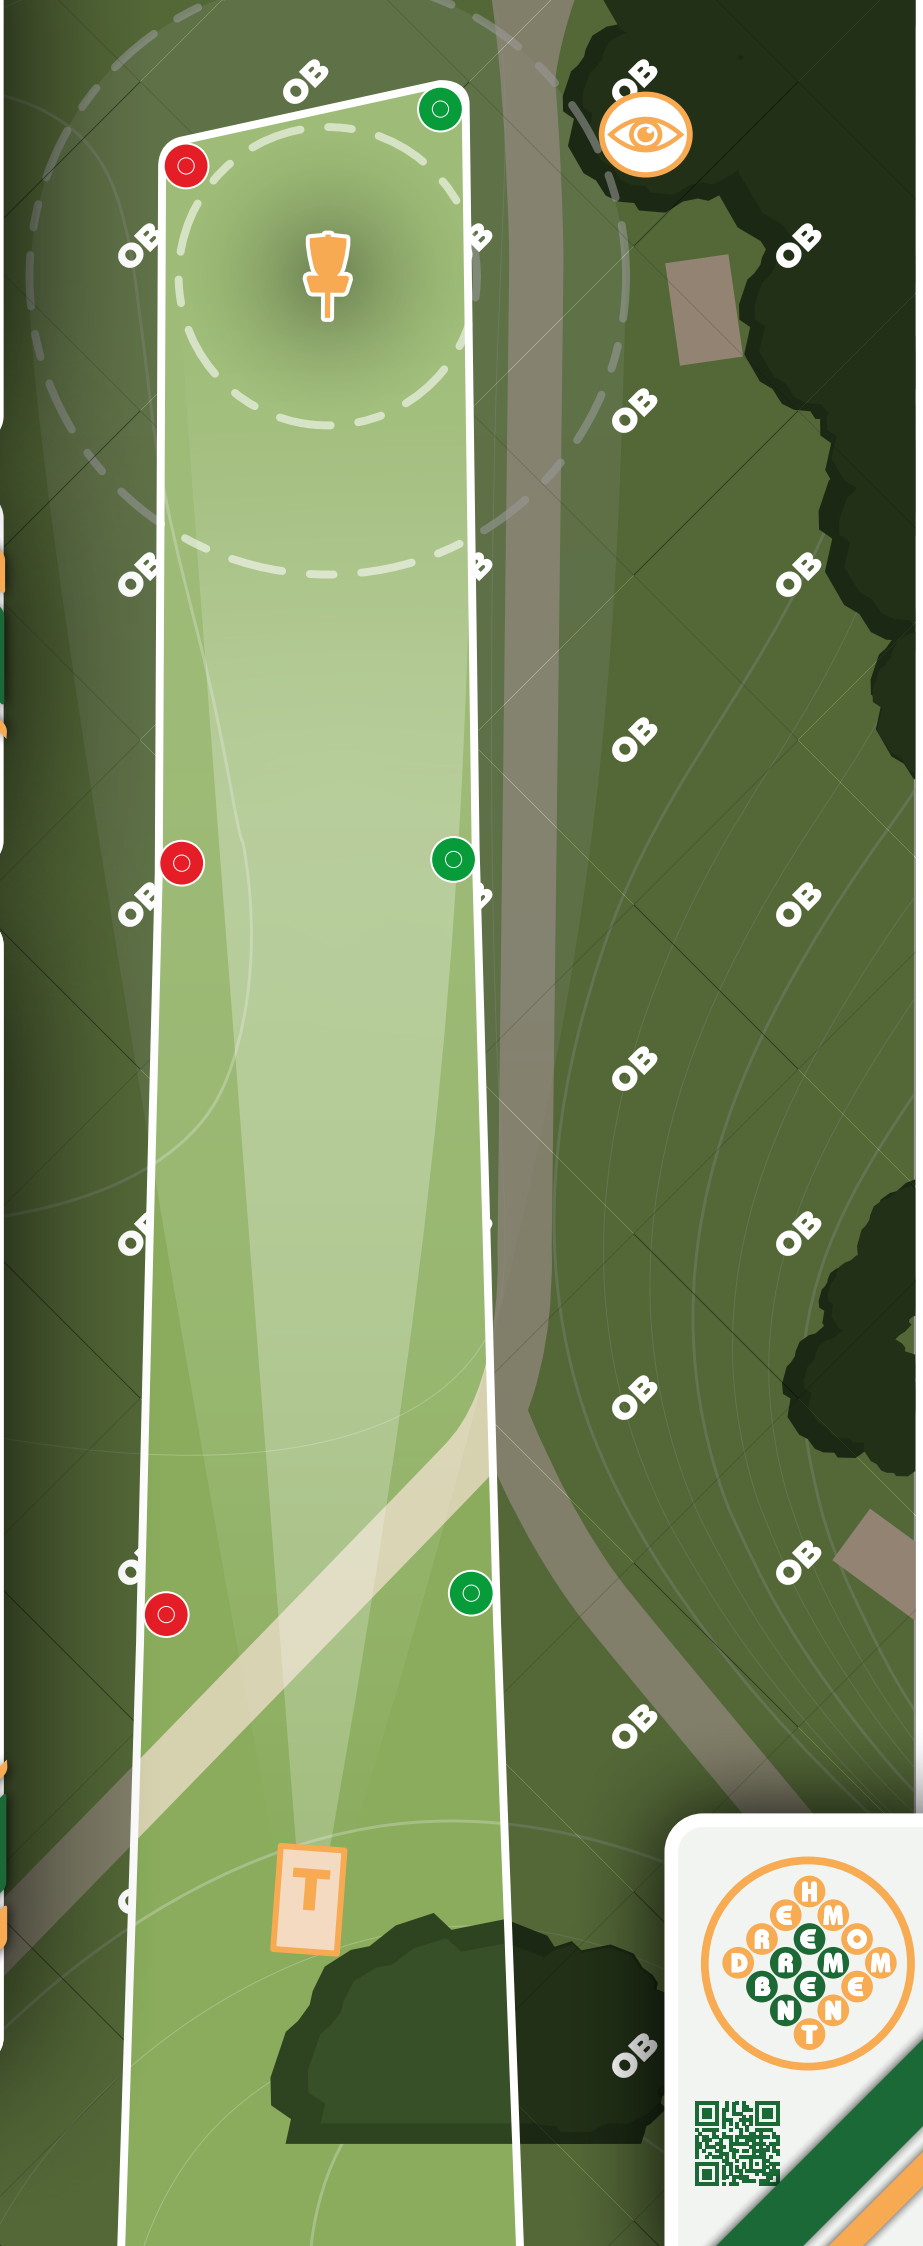

**WESERUFERPARK
CLASSICS**

17

PAR

3

98 m

Anmerkung:

Vor dem Abwurf auf Passanten
/ Spotter achten!

@drehmoment_disc_golf_verein

Drehmoment Disc Golf Bremen e.V.

www.aaal56.de