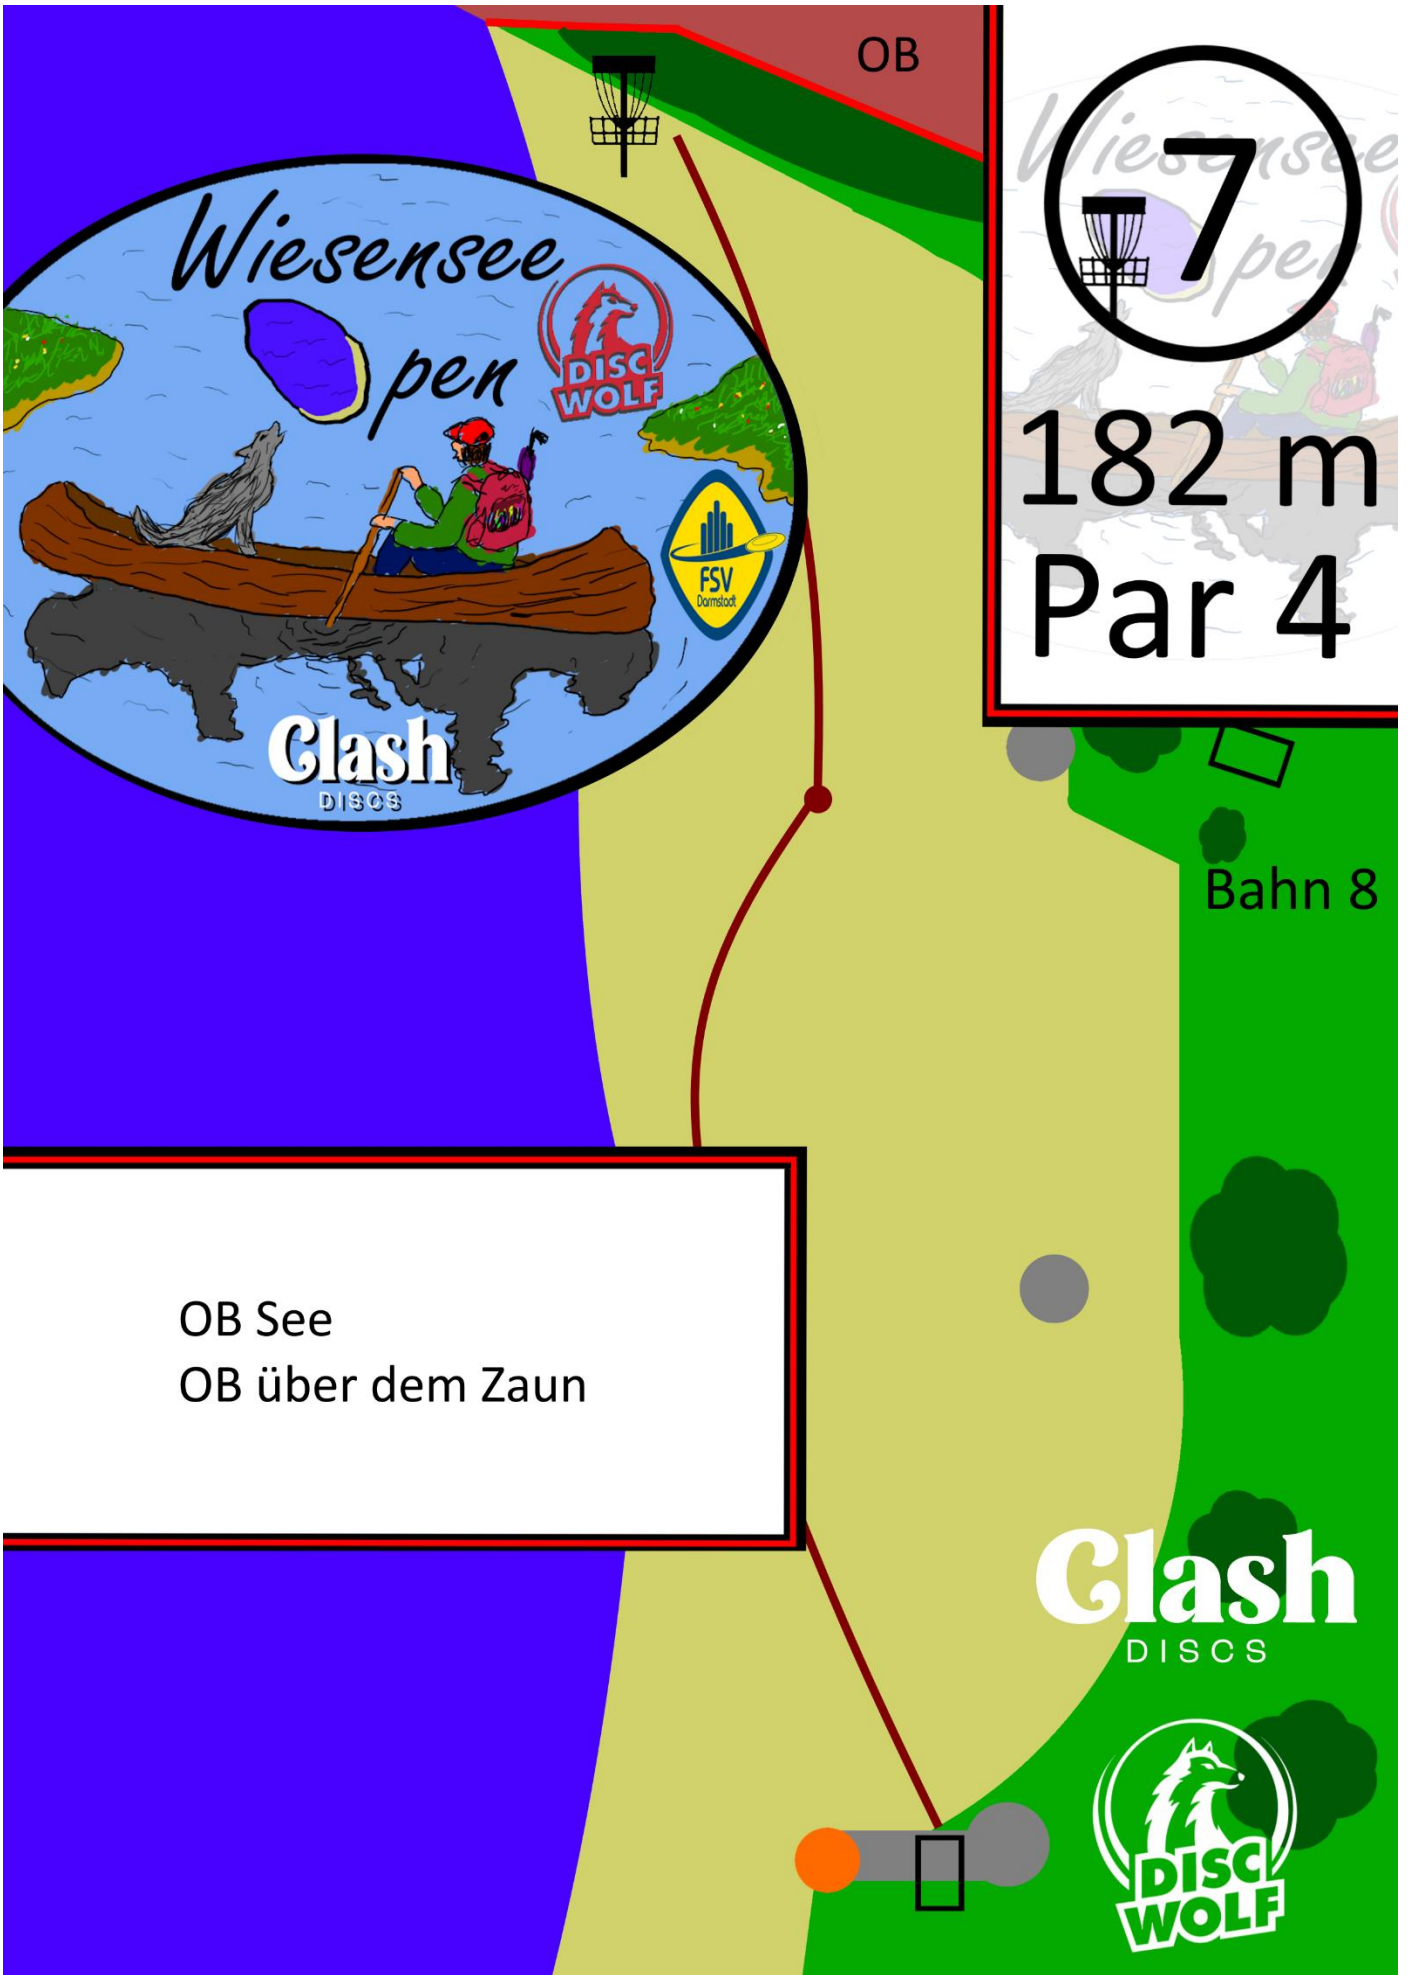

Par 3

OB See, OB Poolgelände  
Mandatory links  
Bei Verfehlen zur Dropzone  
mit Strafpunkt

**Clash**  
DISCS

Wiesensee  
pen

64 m  
Par 3

**Clash**  
DISCS

Korb auf der Tischtennisplatte.  
Auf Spieler hinter dem Korb  
an Abwurf 11 Rücksicht nehmen