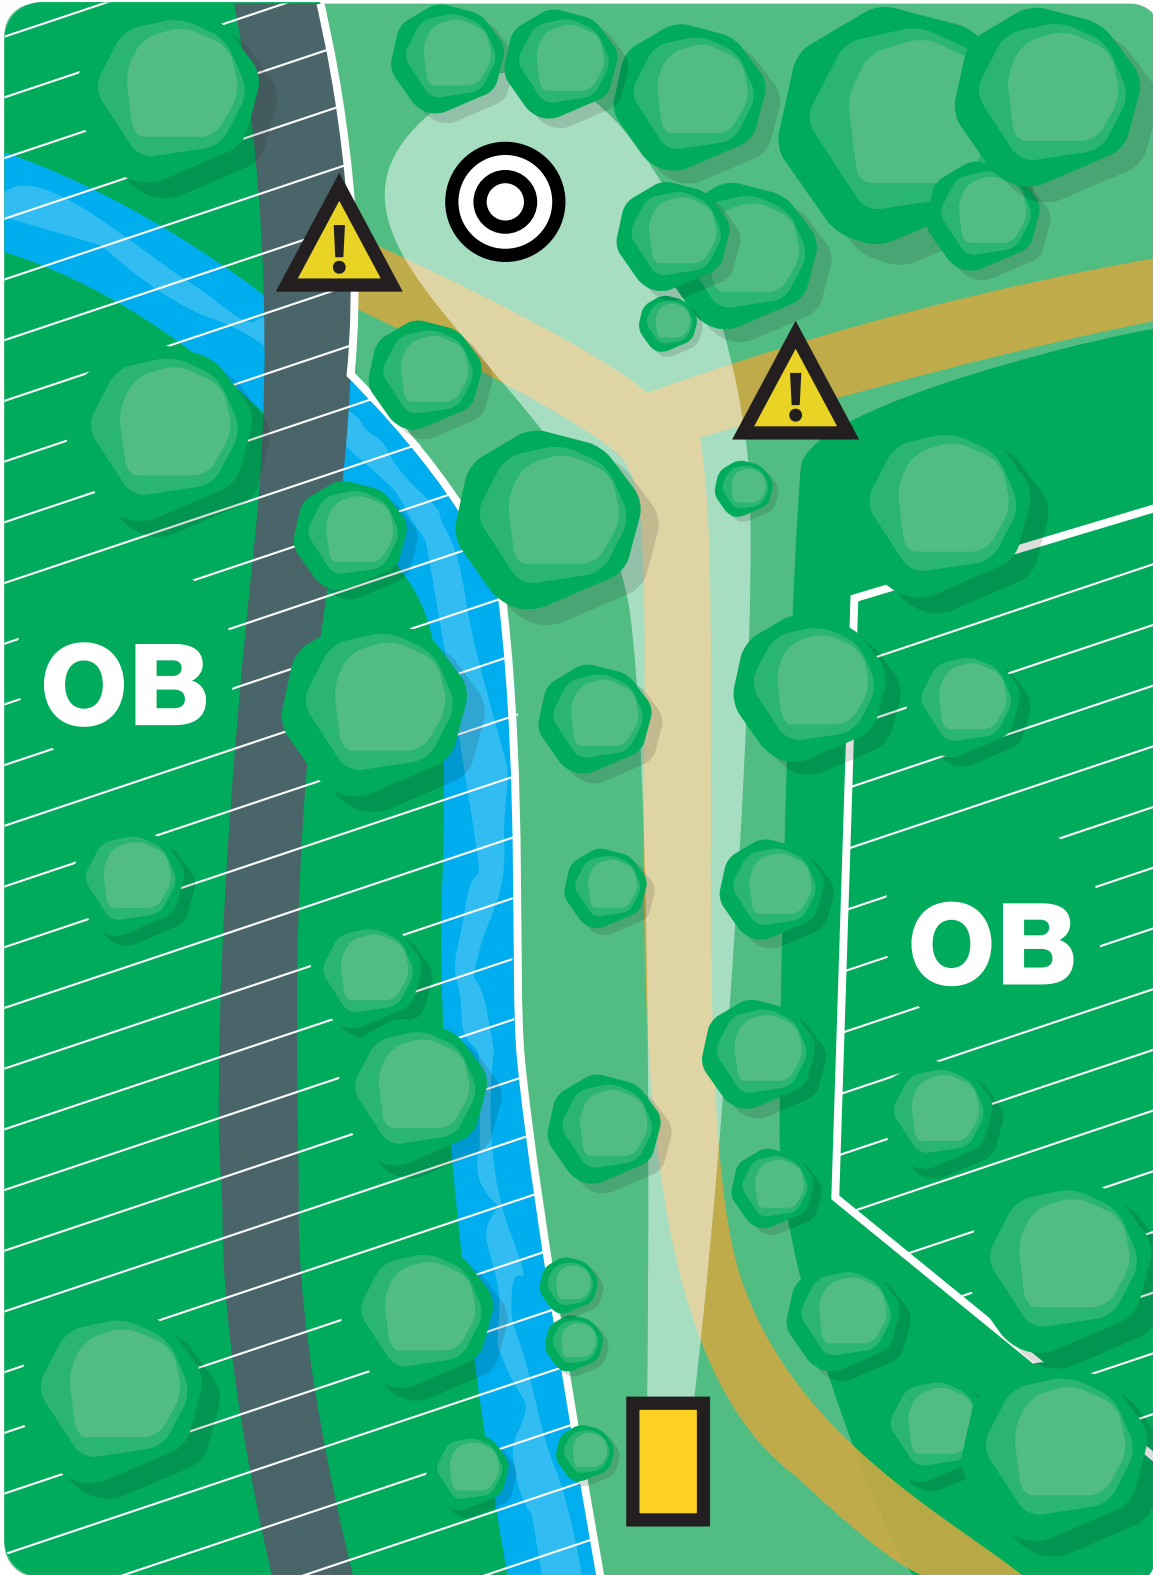

# 6

86m  
PAR 3

Vor jedem Wurf sicherstellen, dass der gesamte Fairway frei ist und niemand getroffen werden kann!

sponsored by:

Sparkasse  
Lörrach-Rheinfelden

Sportstadt  
Lörrach

# DIESEL'S CURSE

7

115m  
PAR 4

Vor jedem Wurf sicherstellen, dass der gesamte Fairway frei ist und niemand getroffen werden kann!

sponsored by:

Sparkasse  
Lörrach-Rheinfelden

Sportstadt  
Lörrach