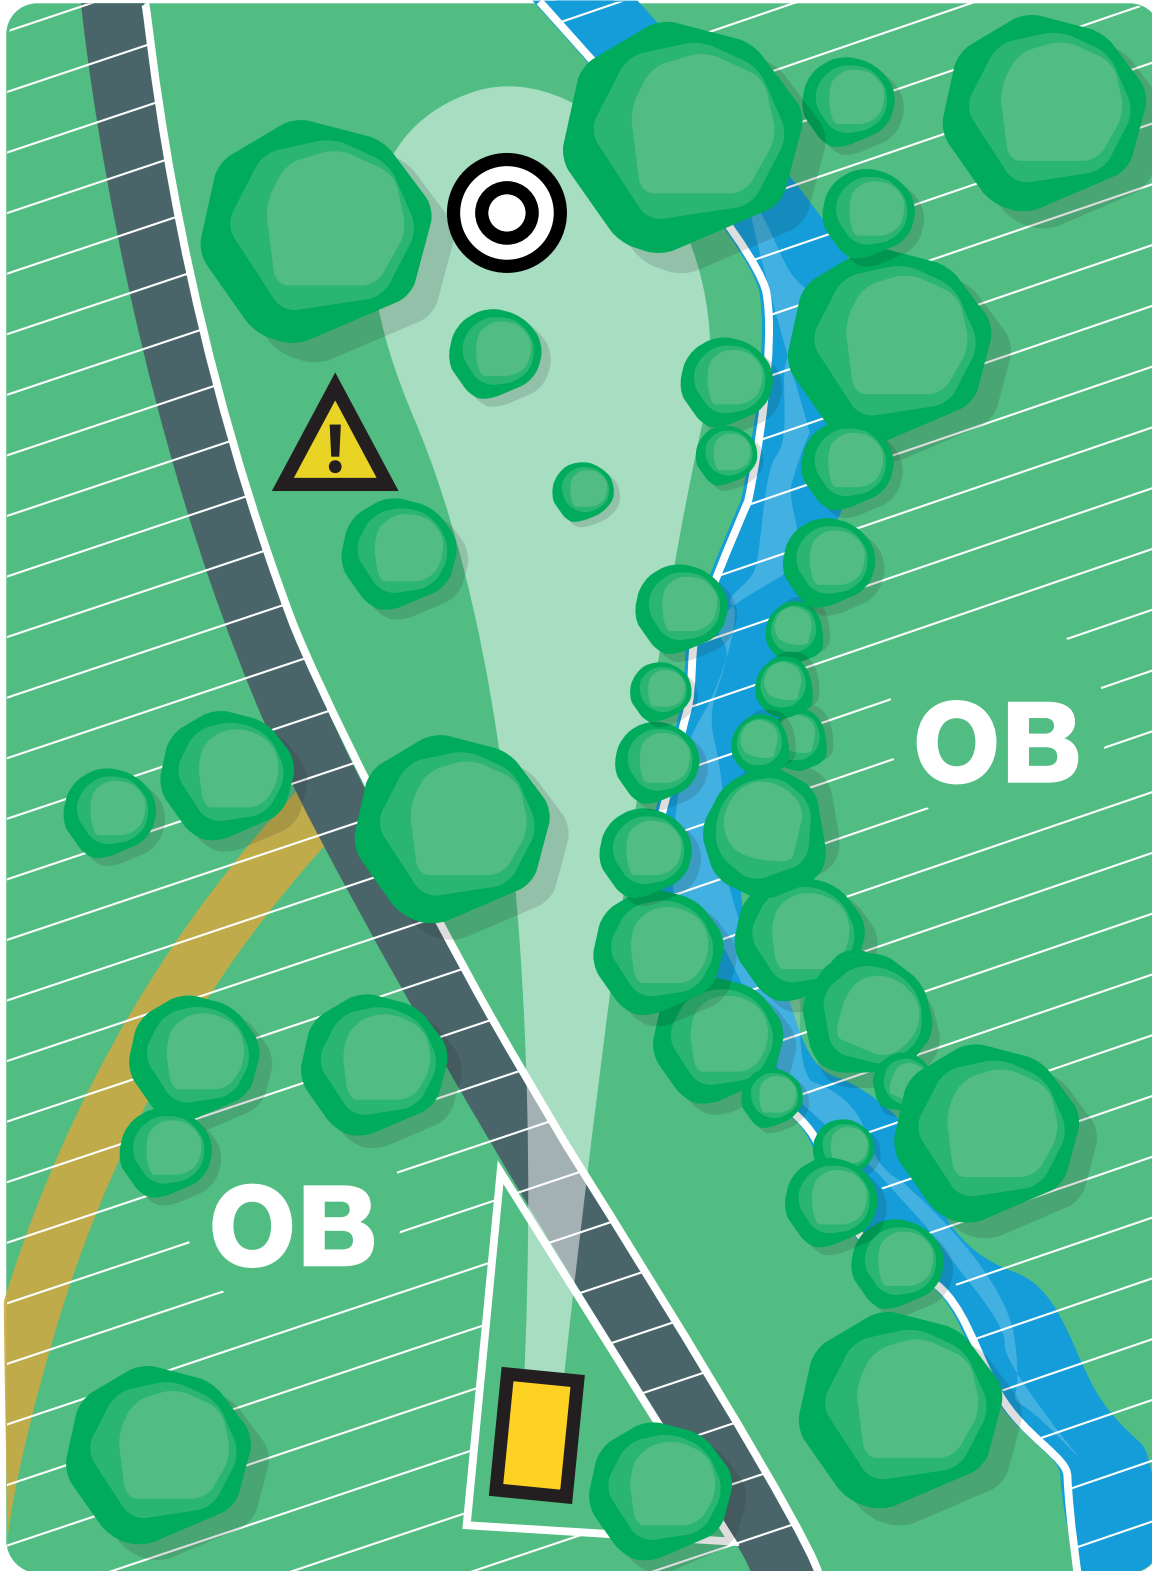

SCHIRMWICKLER

12

79m

PAR 3

Vor jedem Wurf sicherstellen, dass der gesamte Fairway frei ist und niemand getroffen werden kann!

sponsored by:

Sparkasse
Lörrach-Rheinfelden

Sportstadt
Lörrach