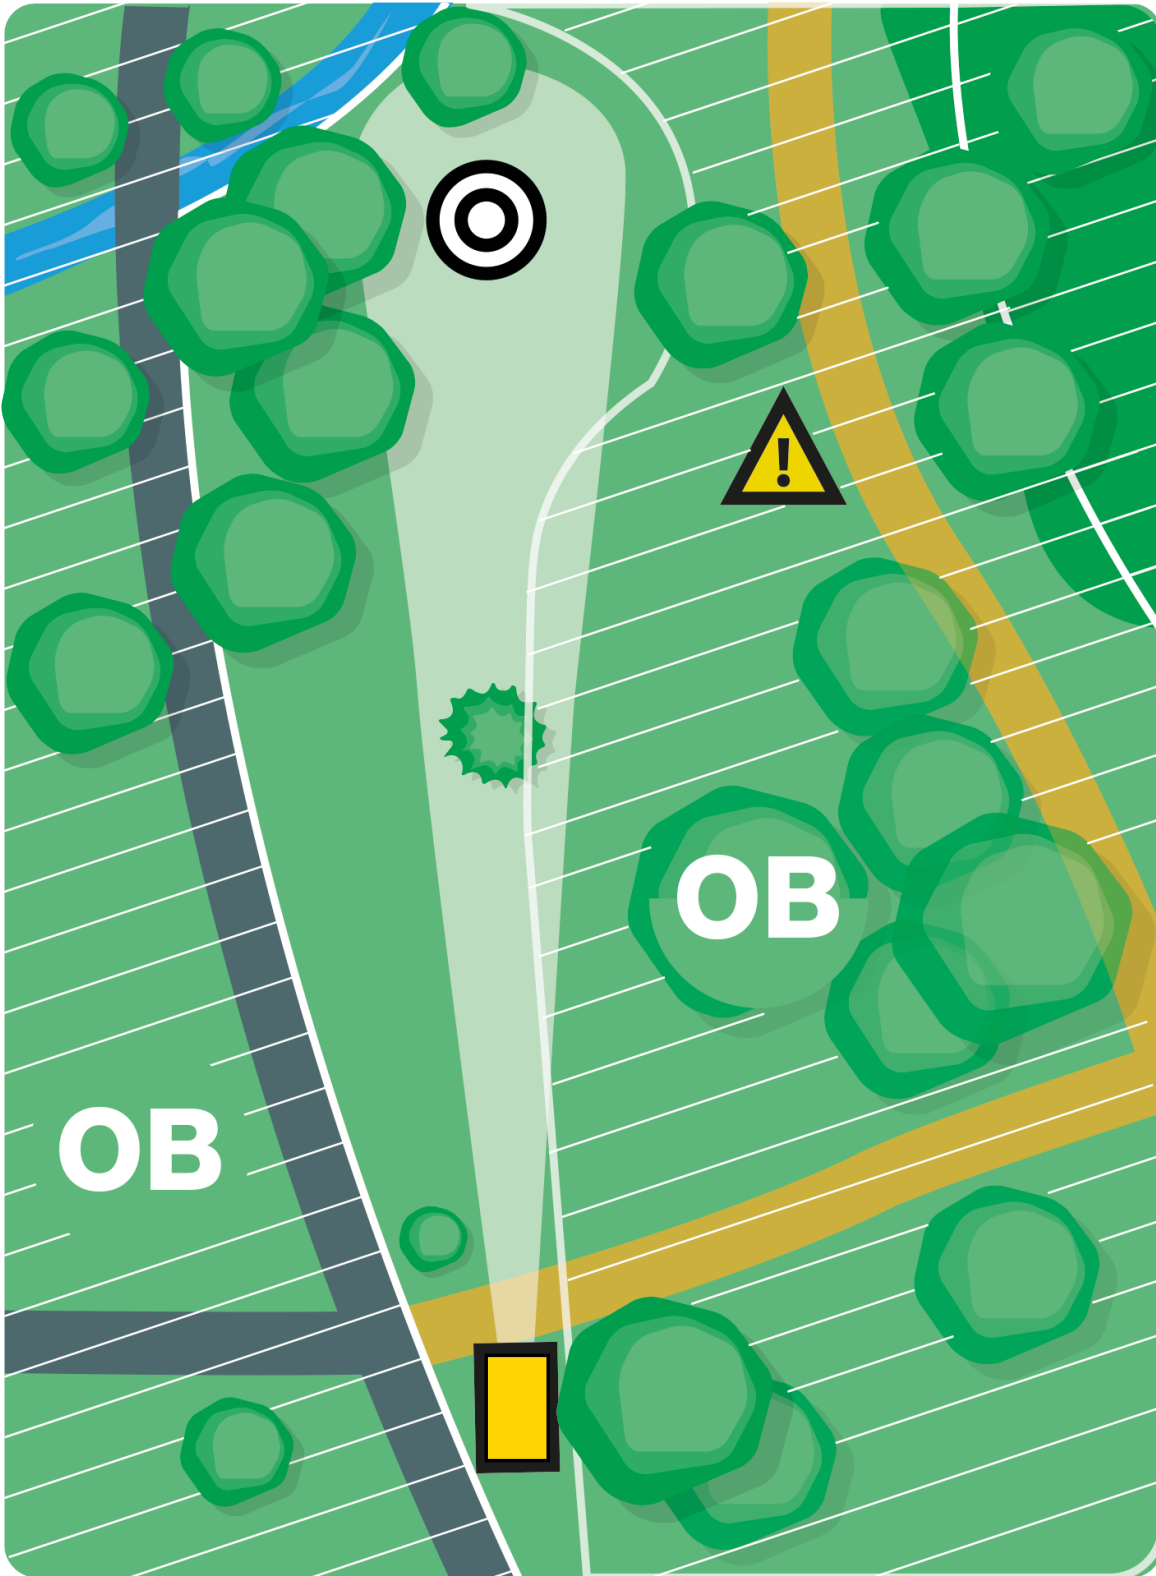

The Game

14

75m PAR 3

Zaun und
Grillstelle OB

Vor jedem Wurf sicherstellen, dass der gesamte Fairway frei ist und niemand getroffen werden kann!

sponsored by:

Sparkasse
Lörrach-Rheinfelden

Sportstadt
Lörrach