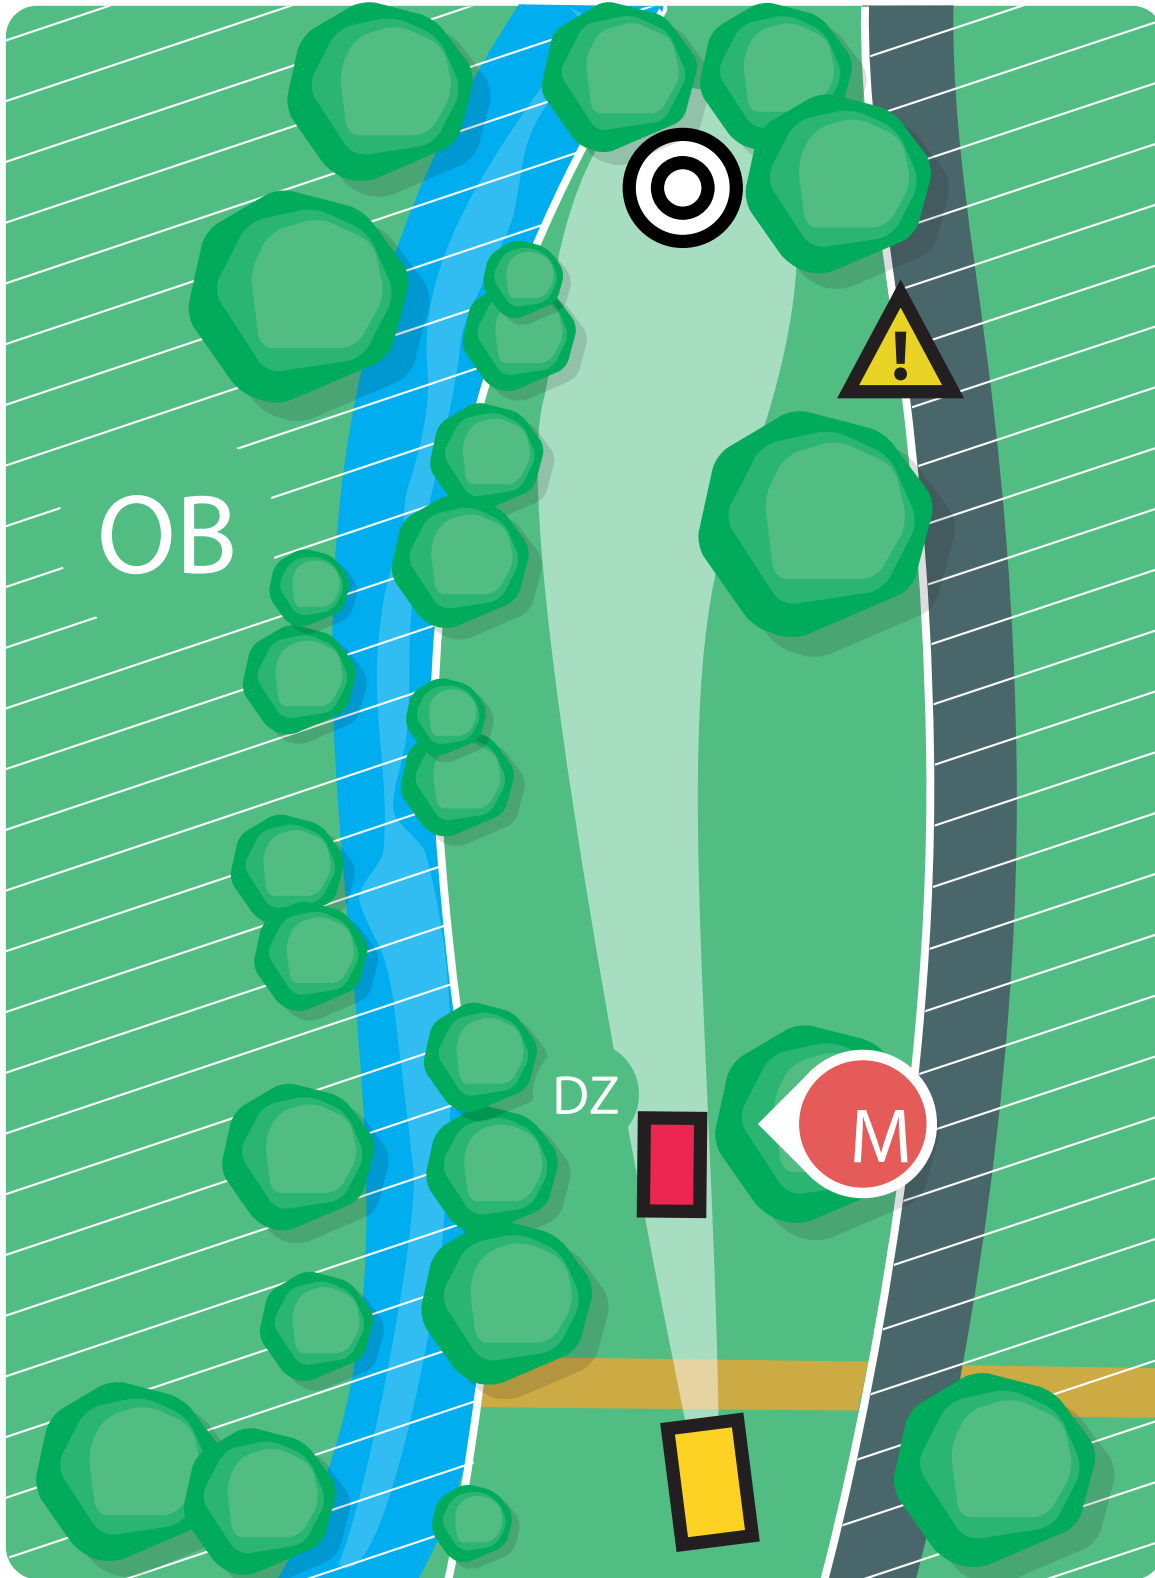

PEBBLE BEACH

5

79m

PAR 3

Dropzone bei verfehltem Mando

Vor jedem Wurf sicherstellen, dass der gesamte Fairway frei ist und niemand getroffen werden kann!

sponsored by:

Sparkasse
Lörrach-Rheinfelden

Sportstadt
Lörrach