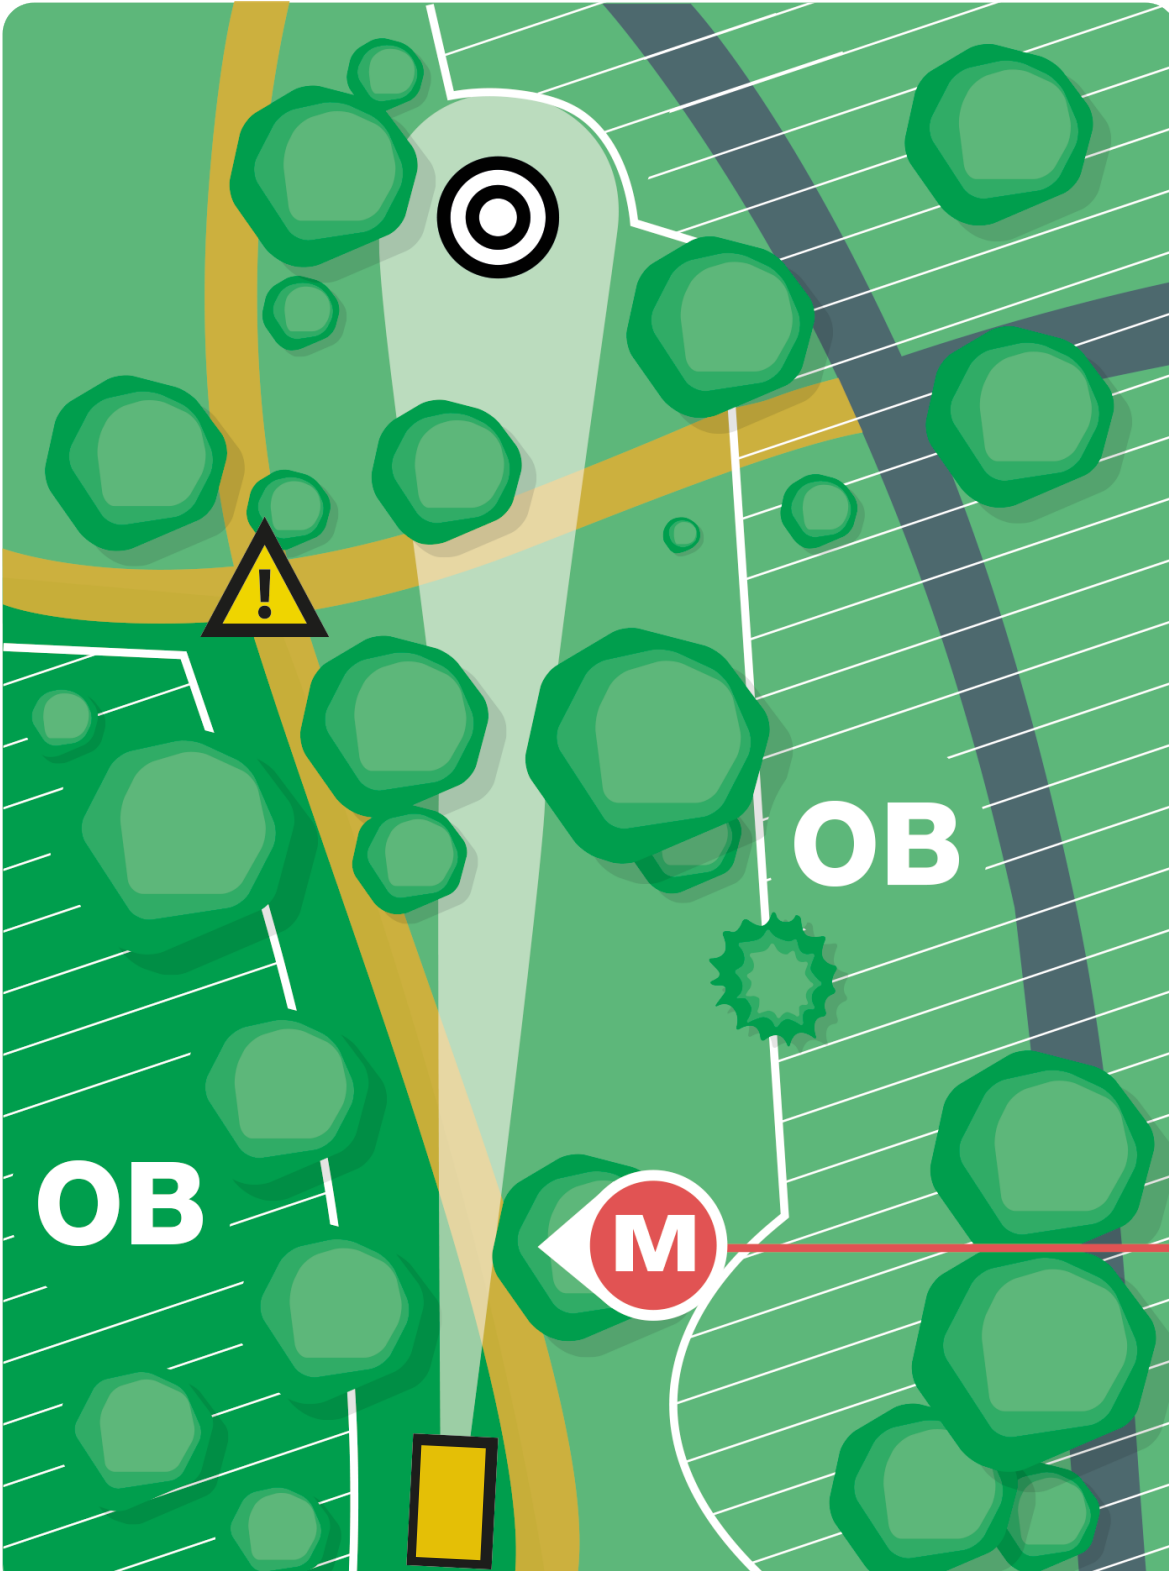

## 75m PAR 3

Zaun und  
Grillstelle OB

Vor jedem Wurf sicherstellen, dass der gesamte Fairway frei ist und niemand getroffen werden kann!

sponsored by:

Sparkasse  
Lörrach-Rheinfelden

Sportstadt  
Lörrach

# TIGERLINE