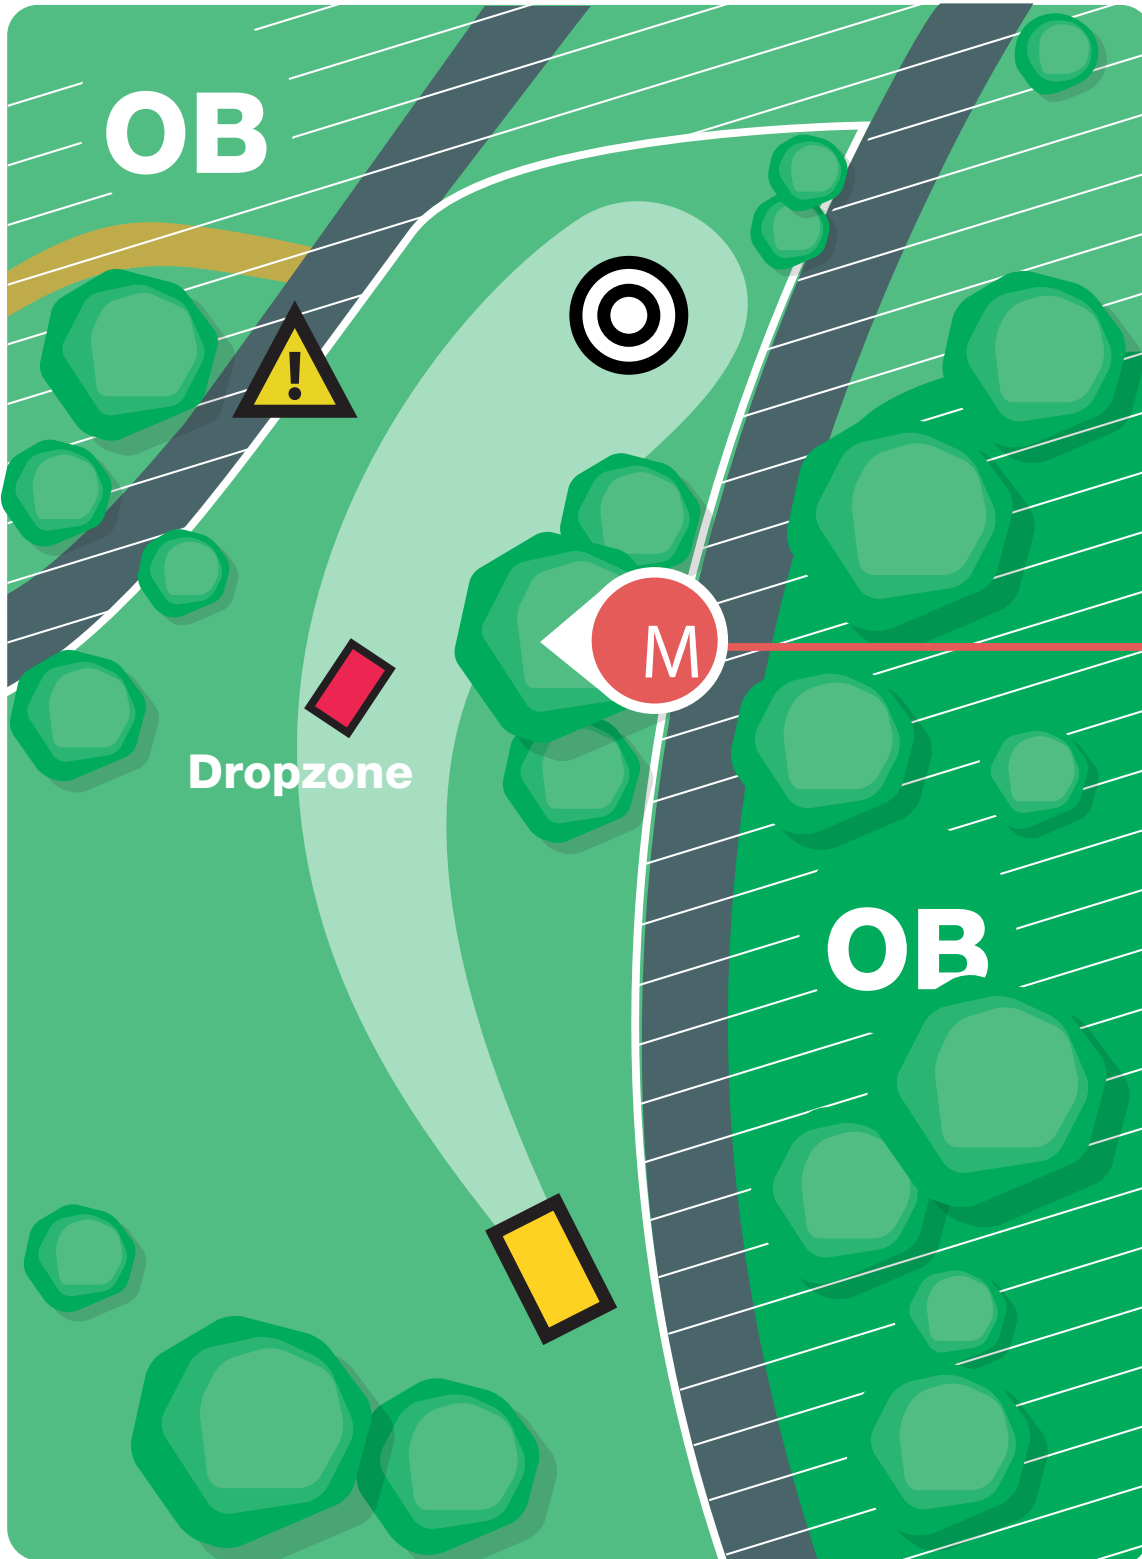

ST. ASSISI

17

80m

PAR 3

Mando-Baum ist
der Mittlere der
drei Bäume

Dropzone bei
verfehltem
Mando

Vor jedem Wurf sicherstellen, dass der gesamte Fairway
frei ist und niemand getroffen werden kann!

sponsored by:

Sparkasse
Lörrach-Rheinfelden

Sportstadt
Lörrach