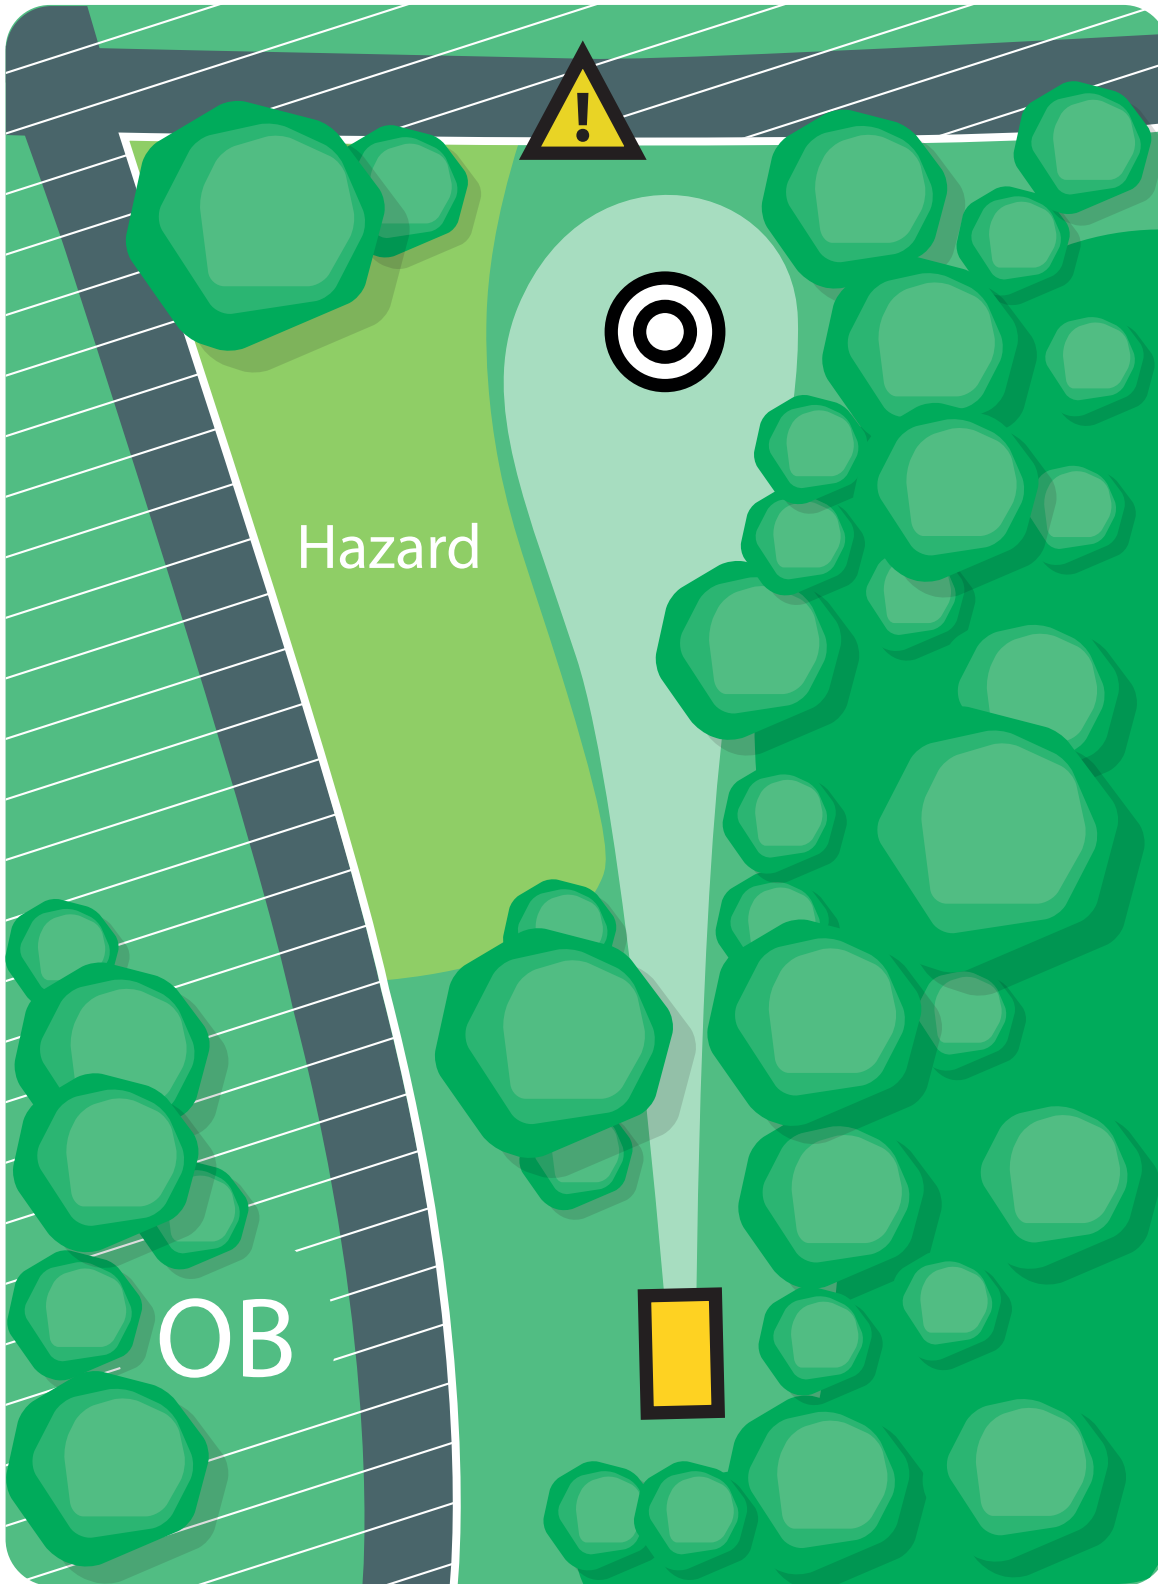

REGARD TUNNEL

11

70m

PAR 3

Gelb markierter Bereich ist Hazard

PDGA Regel 806.05

Vor jedem Wurf sicherstellen, dass der gesamte Fairway frei ist und niemand getroffen werden kann!

sponsored by:

Sparkasse
Lörrach-Rheinfelden

Sportstadt
Lörrach