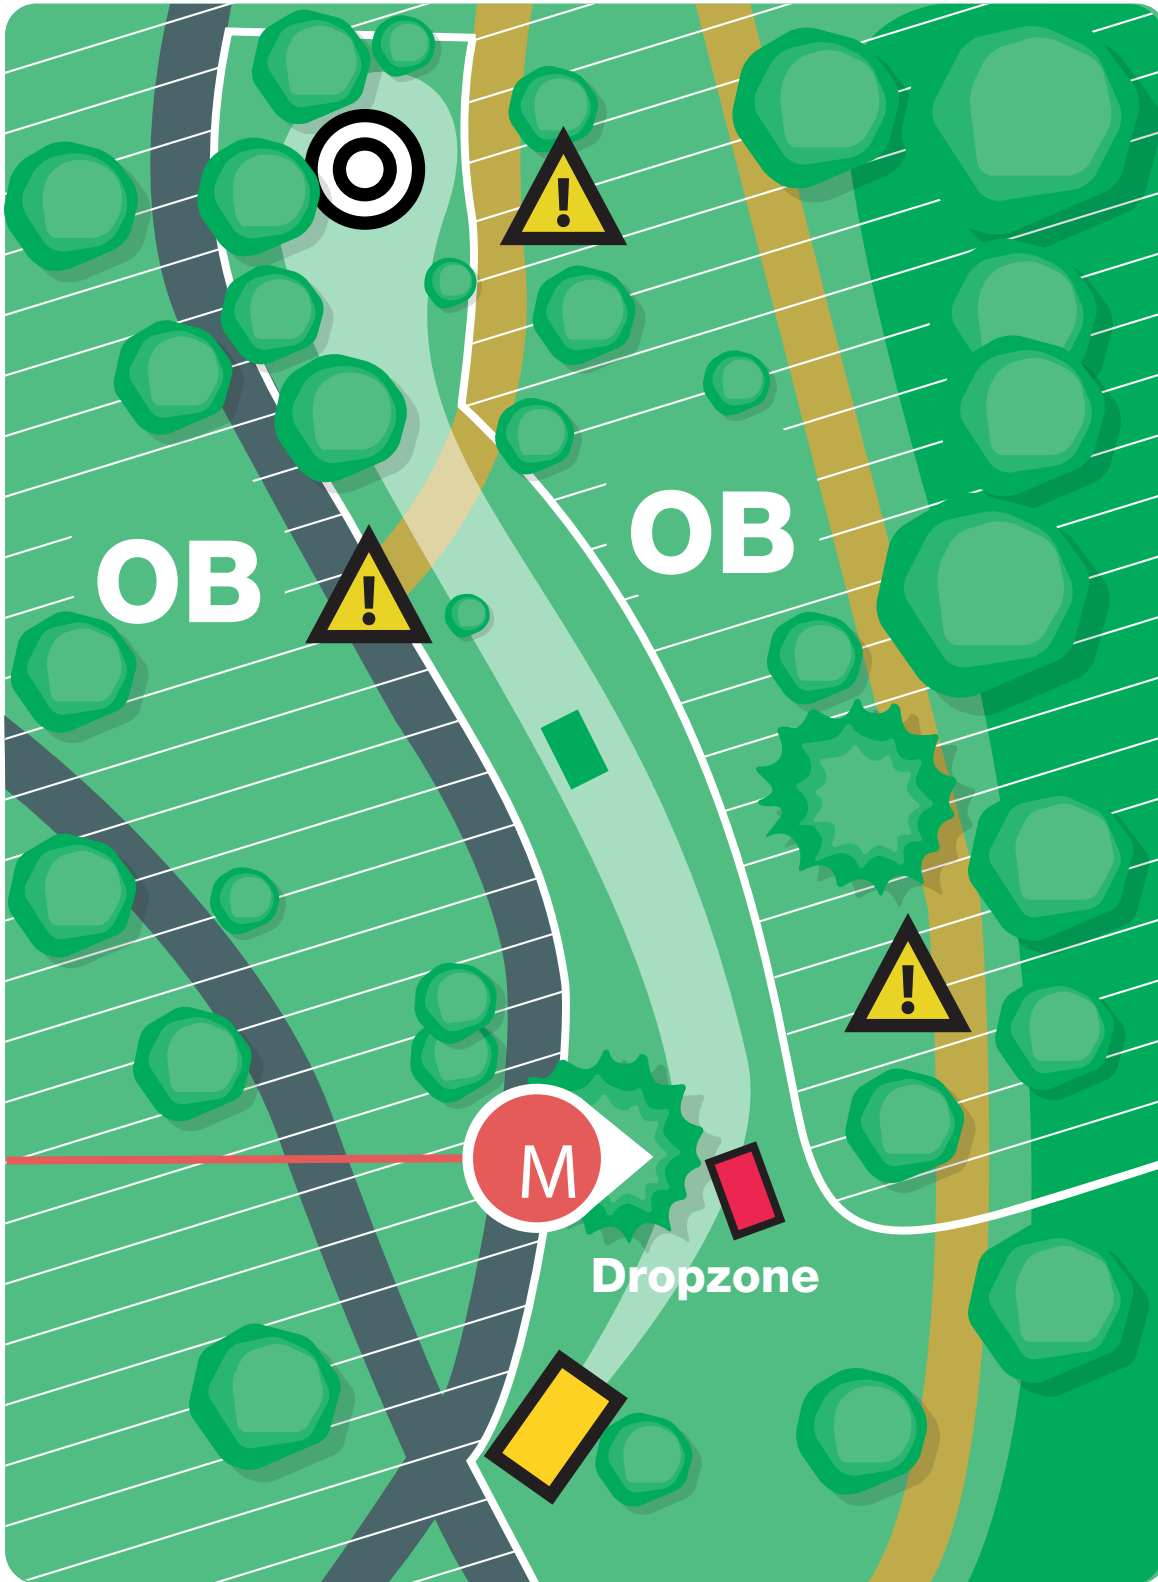

ROSENGARTEN

18

142m
PAR 4

Dropzone bei
verfehltem
Mando

Vor jedem Wurf sicherstellen, dass der gesamte Fairway
frei ist und niemand getroffen werden kann!

sponsored by:

Sparkasse
Lörrach-Rheinfelden

Sportstadt
Lörrach