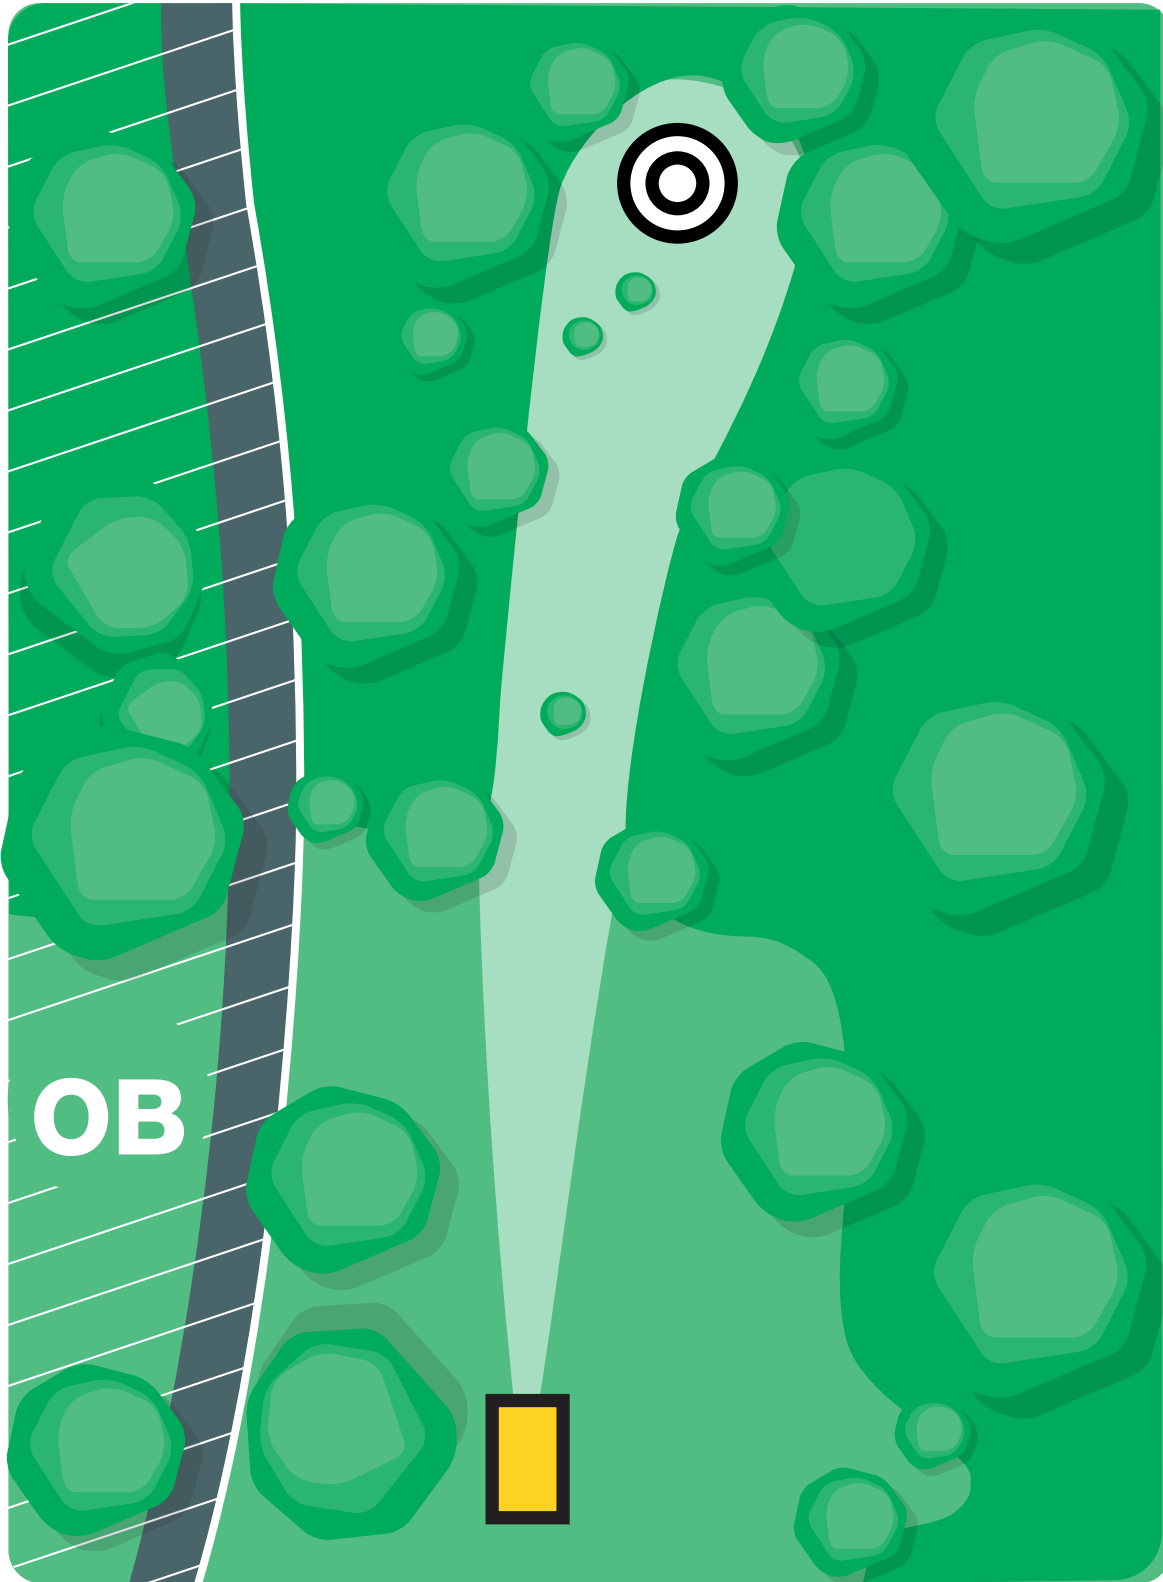

HOLYWOOD

6

86m
PAR 3

Vor jedem Wurf sicherstellen, dass der gesamte Fairway frei ist und niemand getroffen werden kann!

sponsored by:

Sparkasse
Lörrach-Rheinfelden

Sportstadt
Lörrach