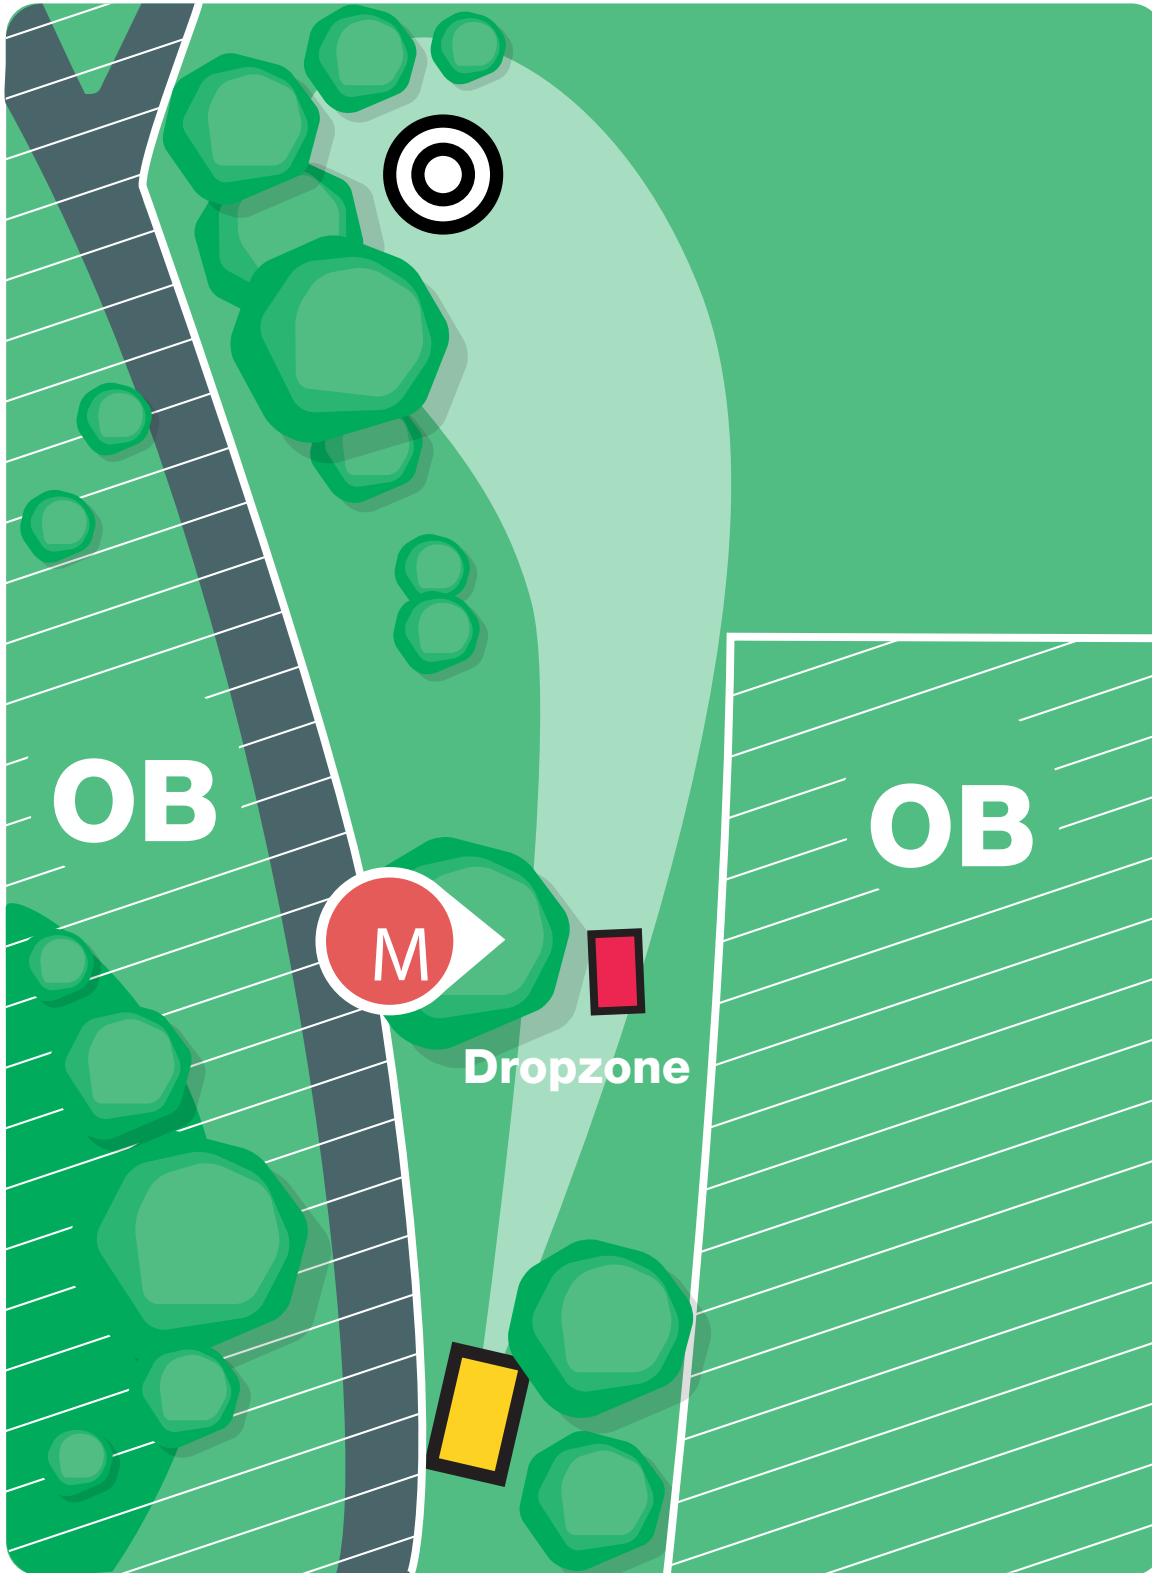

# DIESEL'S CURSE

7

115m  
PAR 4

Vor jedem Wurf sicherstellen, dass der gesamte Fairway frei ist und niemand getroffen werden kann!

sponsored by:

Sparkasse  
Lörrach-Rheinfelden

Sportstadt  
Lörrach

# TRAUMFISCH

8

86m  
PAR 3

Vor jedem Wurf sicherstellen, dass der gesamte Fairway frei ist und niemand getroffen werden kann!

sponsored by:

Sparkasse  
Lörrach-Rheinfelden

Sportstadt  
Lörrach