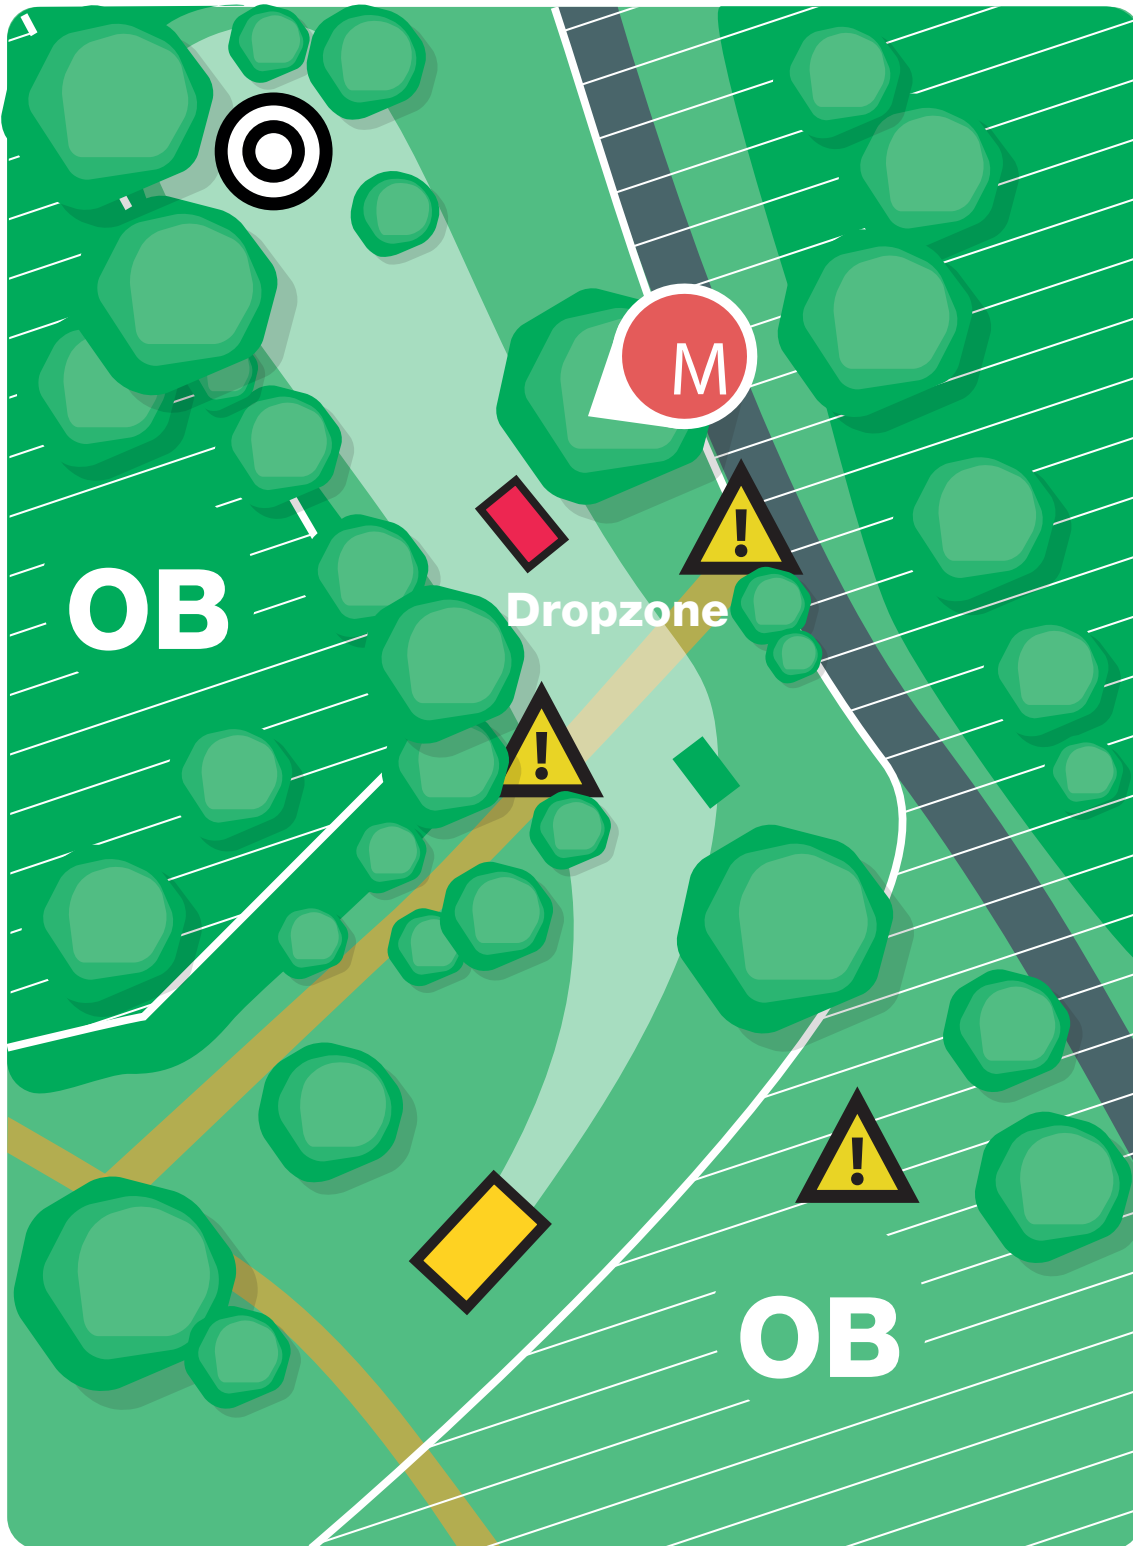

WILLY THE KID

16

153m
PAR 4

Vor jedem Wurf sicherstellen, dass der gesamte Fairway frei ist und niemand getroffen werden kann!

sponsored by:

Sparkasse
Lörrach-Rheinfelden

Sportstadt
Lörrach