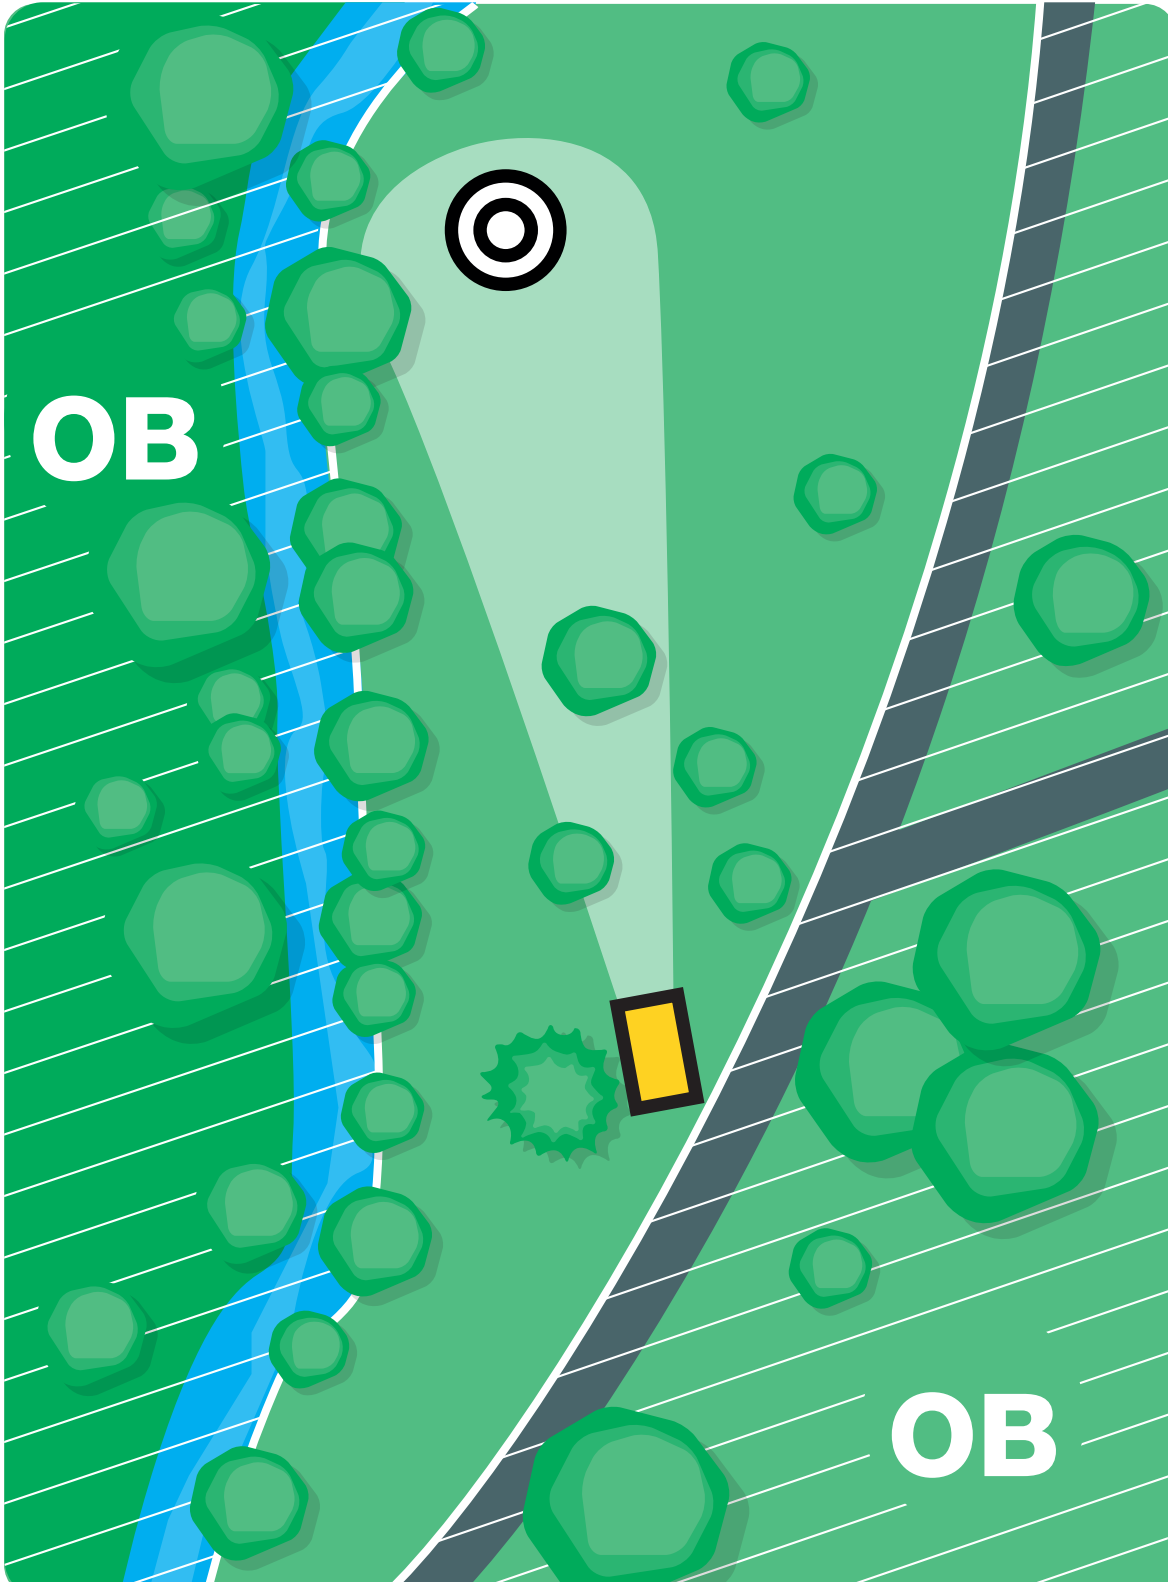

VORTEX

9

79m
PAR 3

Vor jedem Wurf sicherstellen, dass der gesamte Fairway frei ist und niemand getroffen werden kann!

sponsored by:

Sparkasse
Lörrach-Rheinfelden

Sportstadt
Lörrach