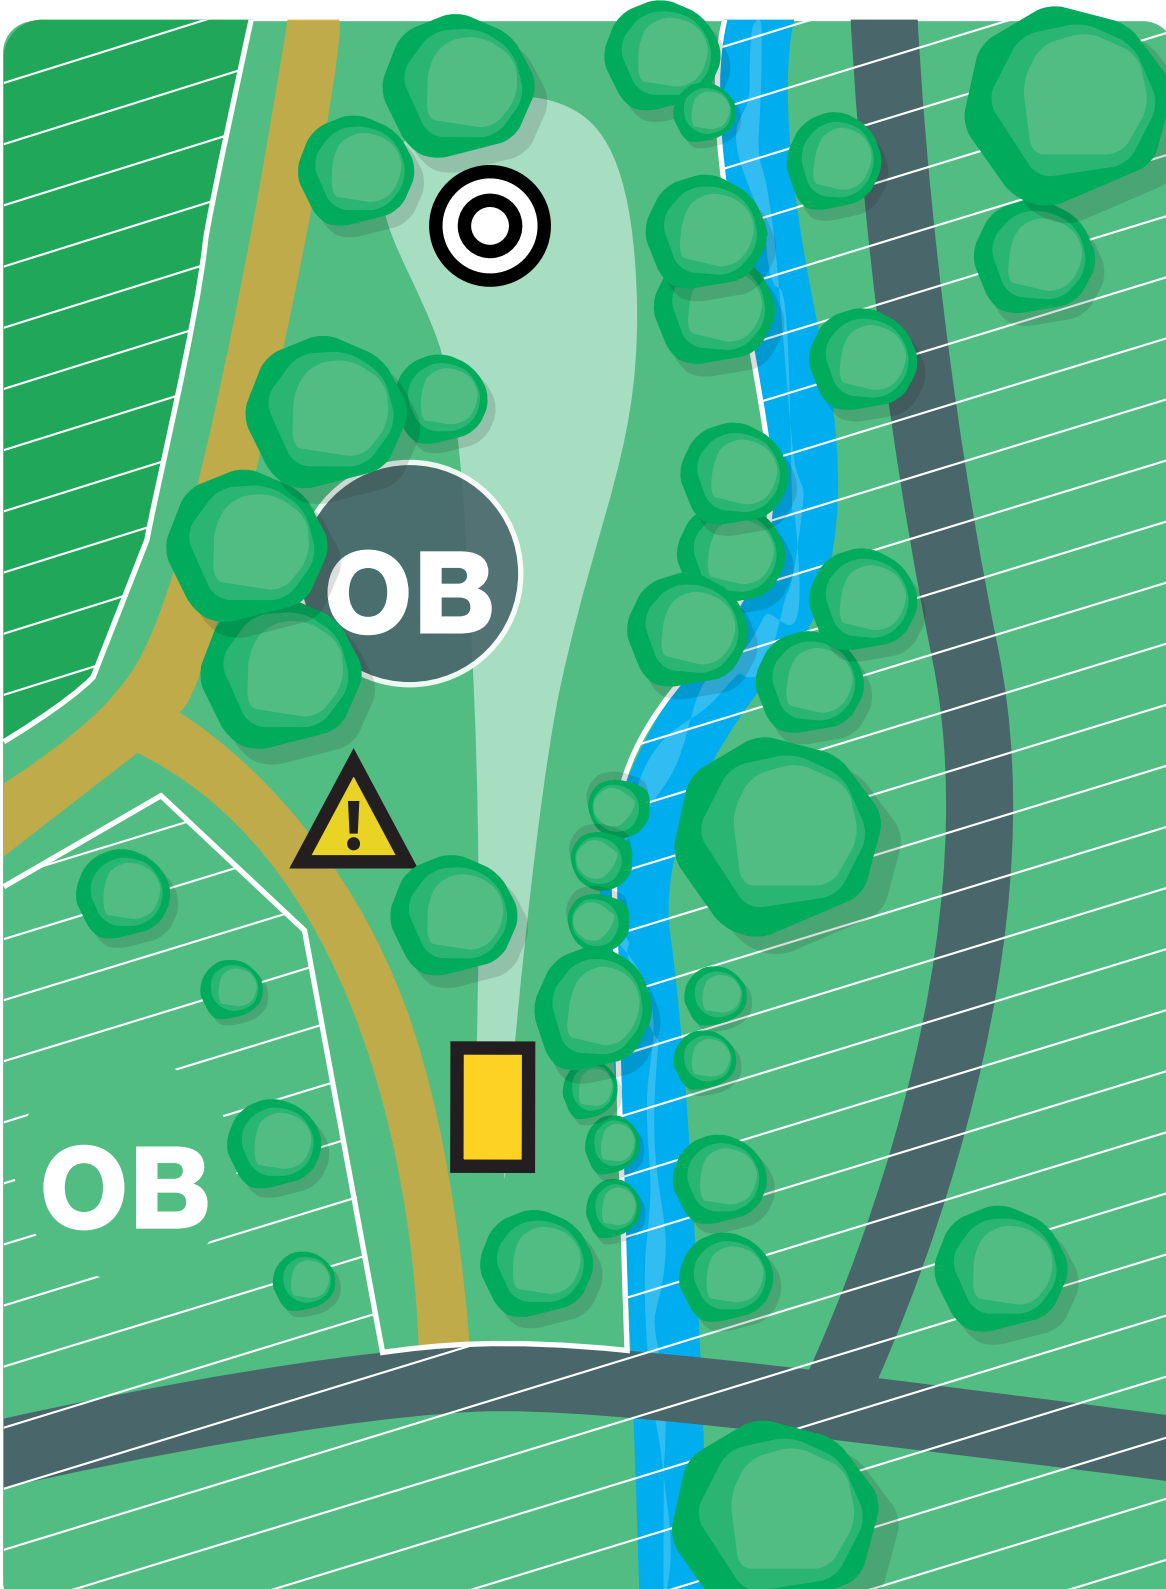

BBQ

13

84m
PAR 3

Zaun und
Grillstelle OB

Vor jedem Wurf sicherstellen, dass der gesamte Fairway frei ist und niemand getroffen werden kann!

sponsored by:

Sparkasse
Lörrach-Rheinfelden

Sportstadt
Lörrach