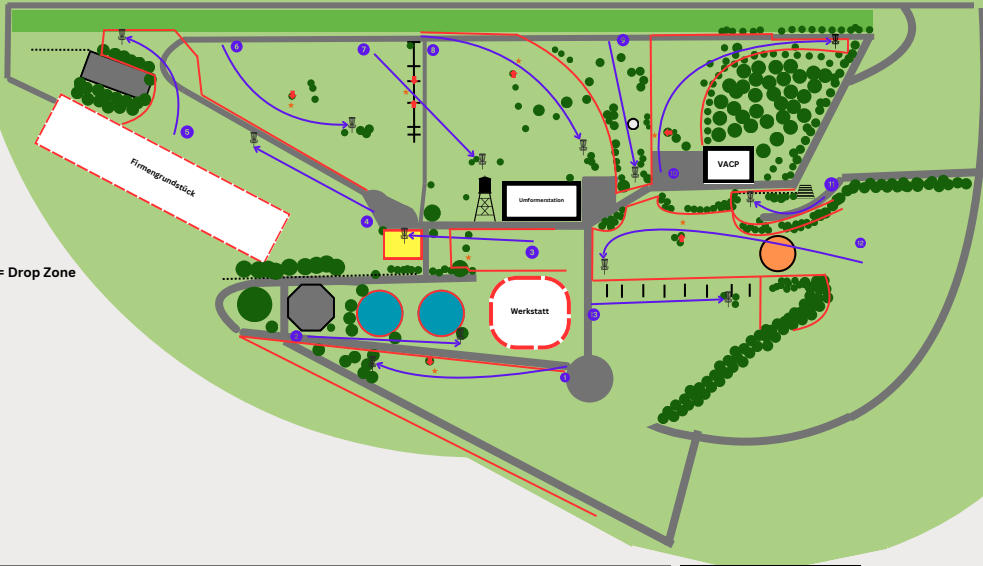

# 3. Wasserturm Open & Masters

★ = Drop Zone

Sparkasse  
Hildesheim  
Goslar Peine

Bahn	1	2	3	4	5	6	7	8	9	10	11	12	13	G
Länge	115	100	90	79	82	112	80	112	76	150	55	130	78	1269
Par	3	3	3	3	3	3	3	3	3	4	3	4	3	41

*Smith Discs*  
**DISC GOLF STORE**  
Dein Spezialist wenn's um Disc Golf geht  
Florian Schmidt, Erlenbruch 10, 38119 Braunschweig