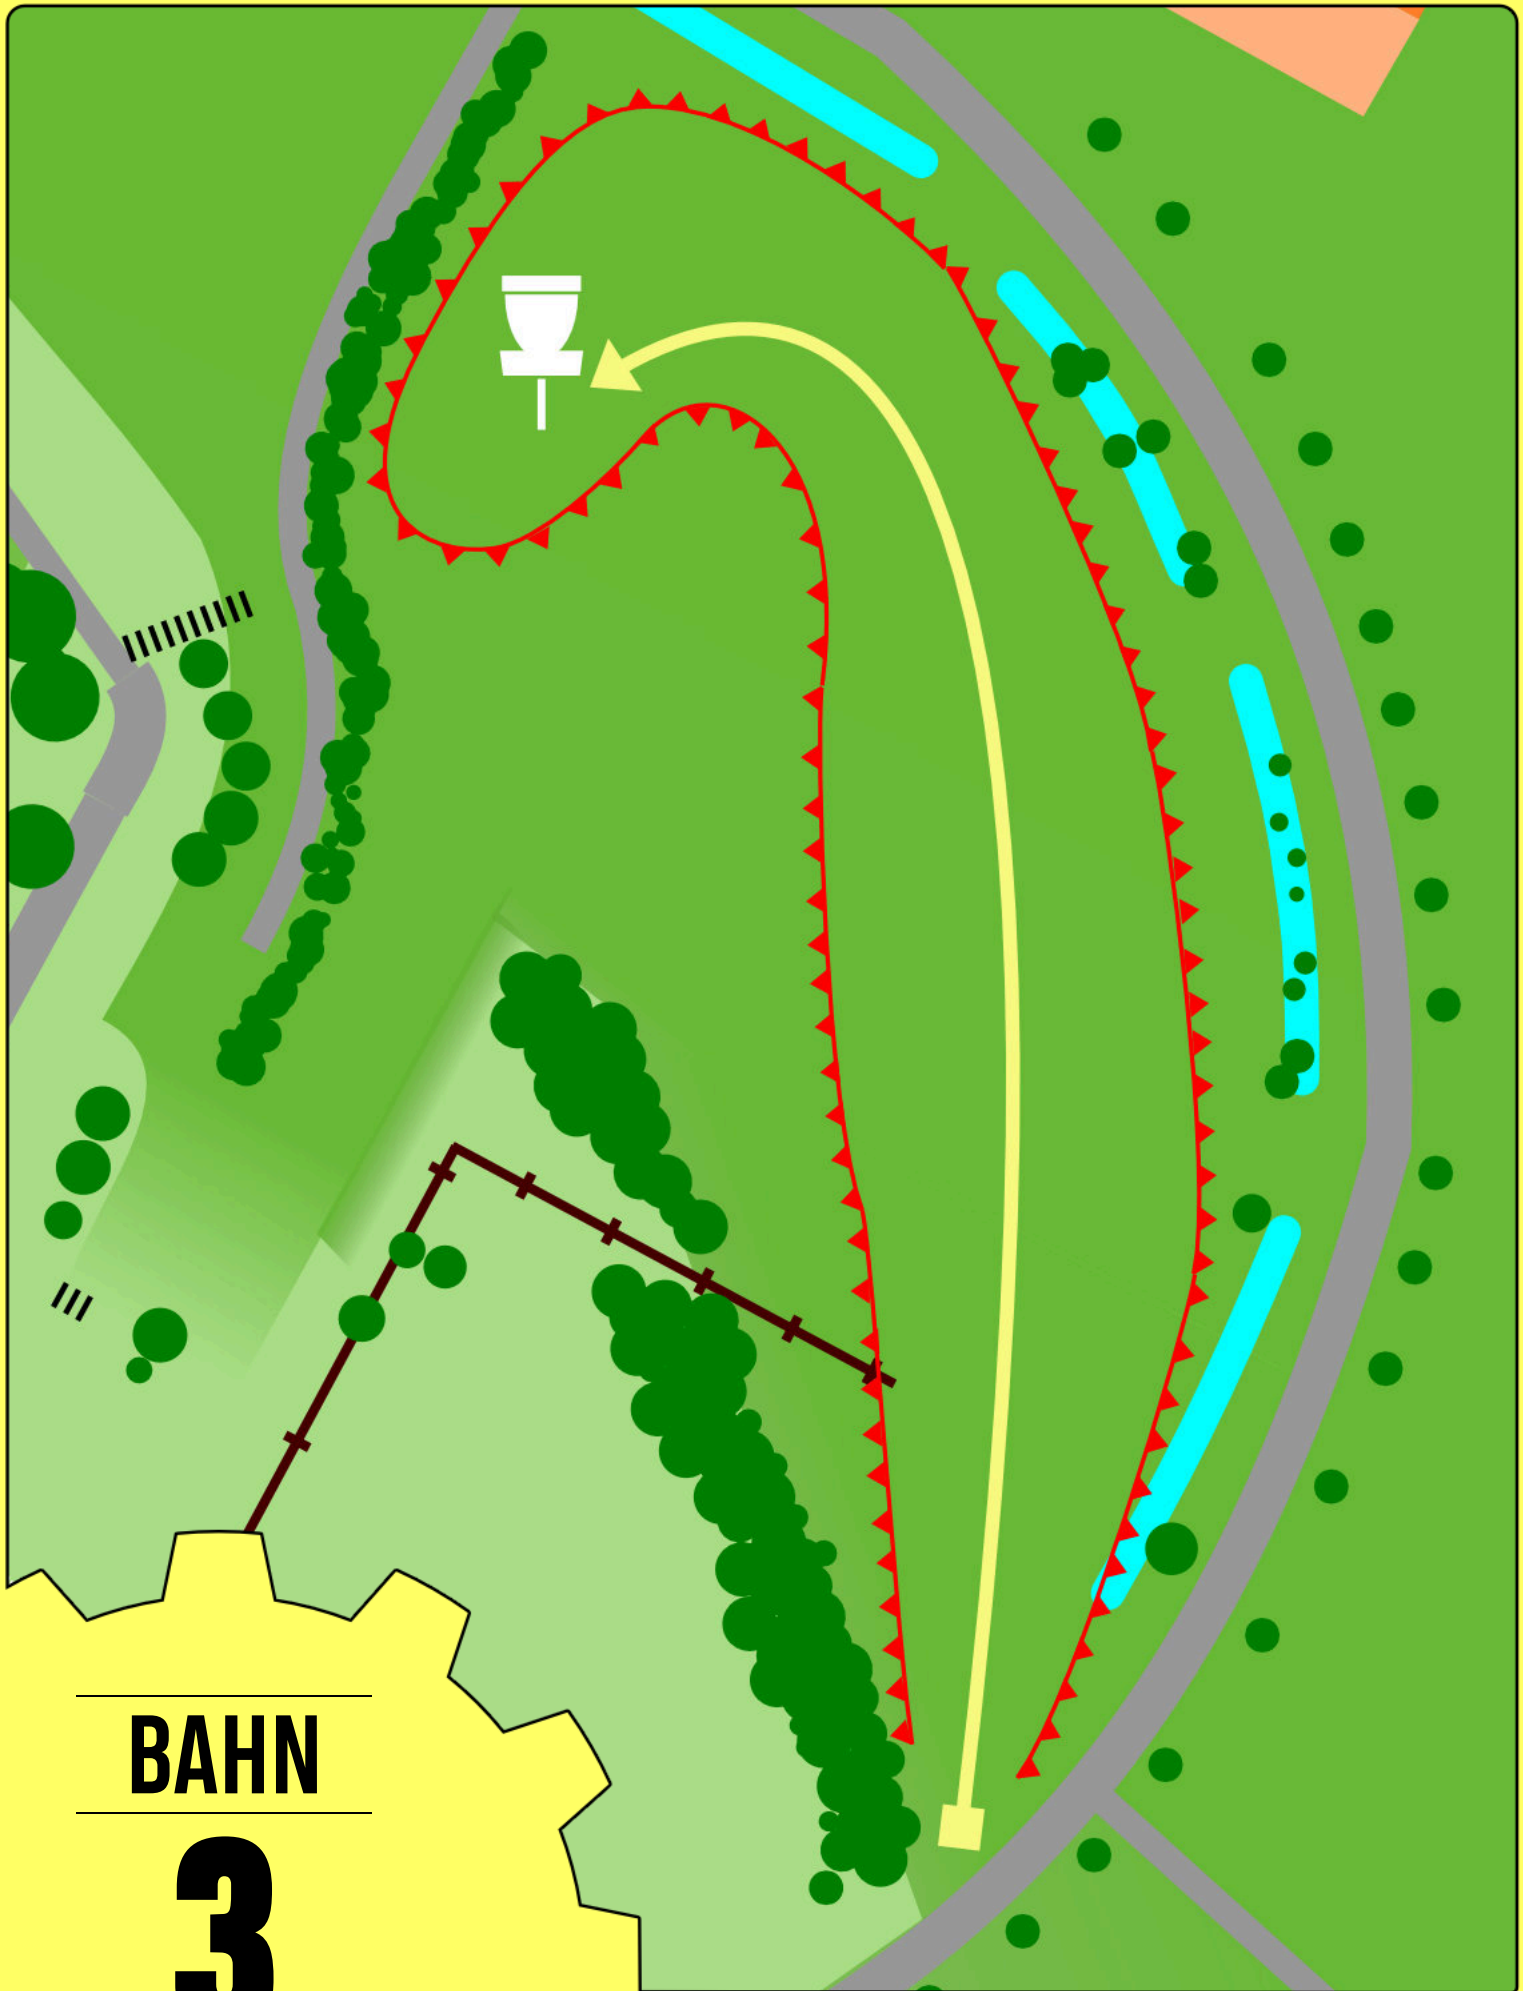

**BAHN**

**1**

**134m - Par 4**

Alles rechts vom Korb & Bodendecker  
links sind OB

BAHN

2

78m - Par 3

Links hinter Korb OB

**BAHN**

**3**

**202m - Par 4**

Links und rechts OB

BAHN

4

138m - Par 4

Mando muss rechts umspielt werden!  
Links hinter und um den Korb ist OB

**BAHN**

**5**

**102m - Par 3**

Links und rechts OB.

**BAHN**  
**6**

**168m - Par 4**

Rechts ist OB bis zur Absperrung  
Wasserbecken ist Hazard (HZ)

**BAHN**

**7**

**97m - Par 3**

Doppelinsel. OB soweit das Auge reicht ;)

**OB**

**BAHN**

**8**

**75m - Par 3**

**OB rechts**