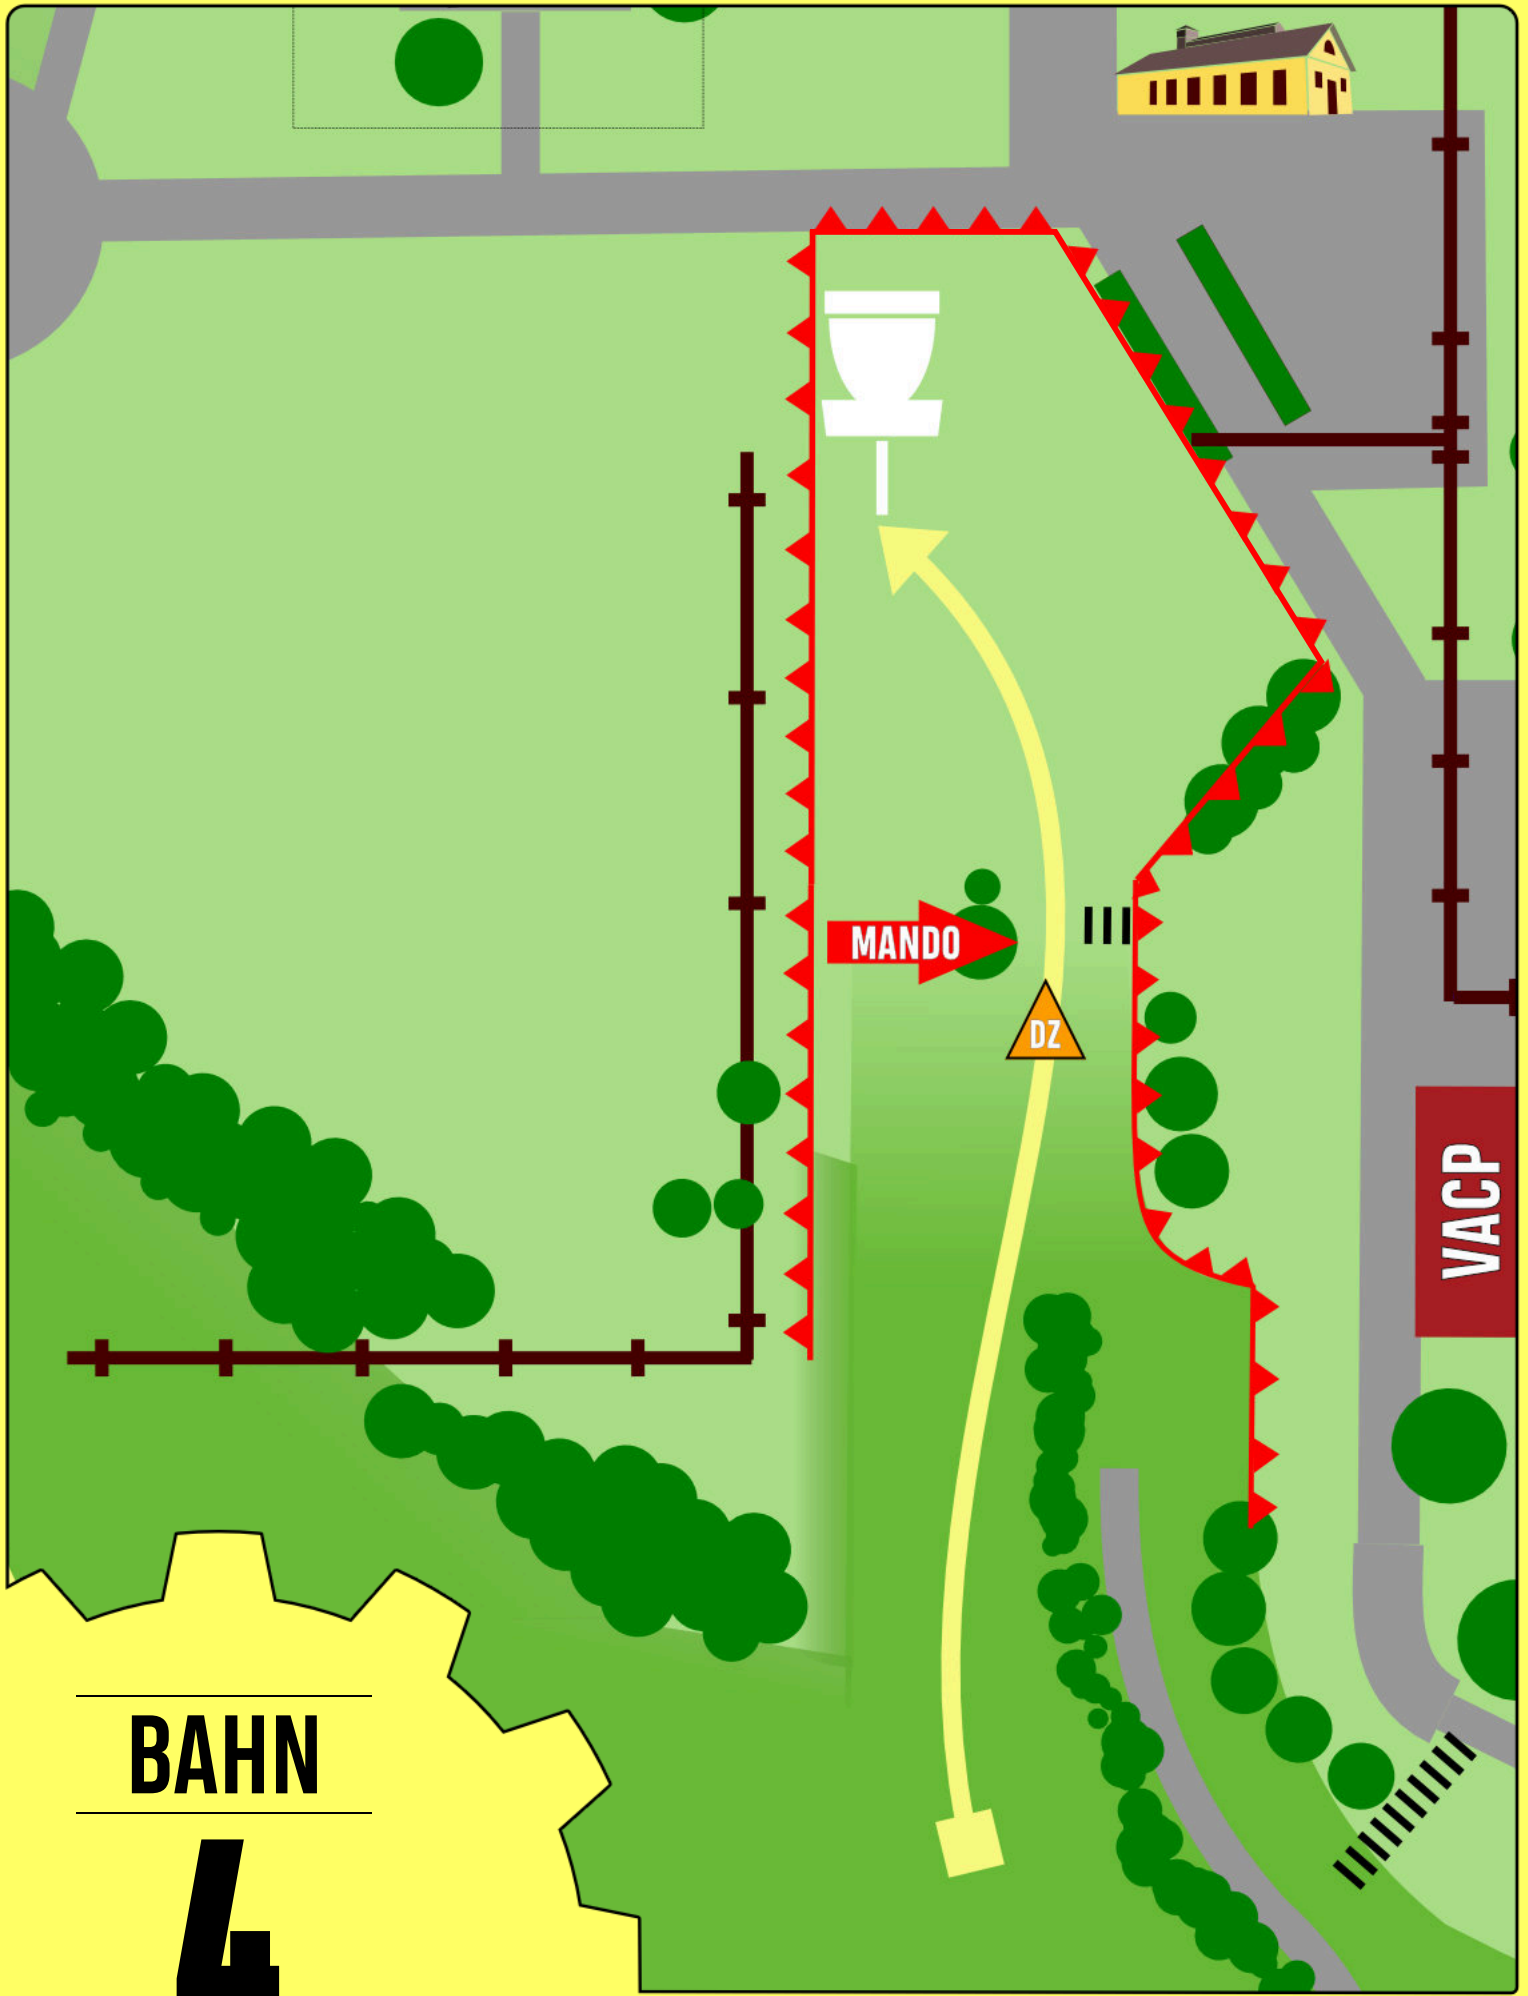

**BAHN**

**1**

**134m - Par 4**

Alles rechts vom Korb & Bodendecker  
links sind OB

BAHN

2

78m - Par 3

Links hinter Korb OB

**BAHN**

**3**

**202m - Par 4**

Links und rechts OB

BAHN

4

138m - Par 4

Mando muss rechts umspielt werden!  
Links hinter und um den Korb ist OB

**BAHN**

**5**

**102m - Par 3**

Links und rechts OB.

**BAHN**  
**6**

**168m - Par 4**

Rechts ist OB bis zur Absperrung  
Wasserbecken ist Hazard (HZ)

**BAHN**

**BAHN**

**13**

**82m - Par 3**

Rechts und hinter dem Korb ist OB