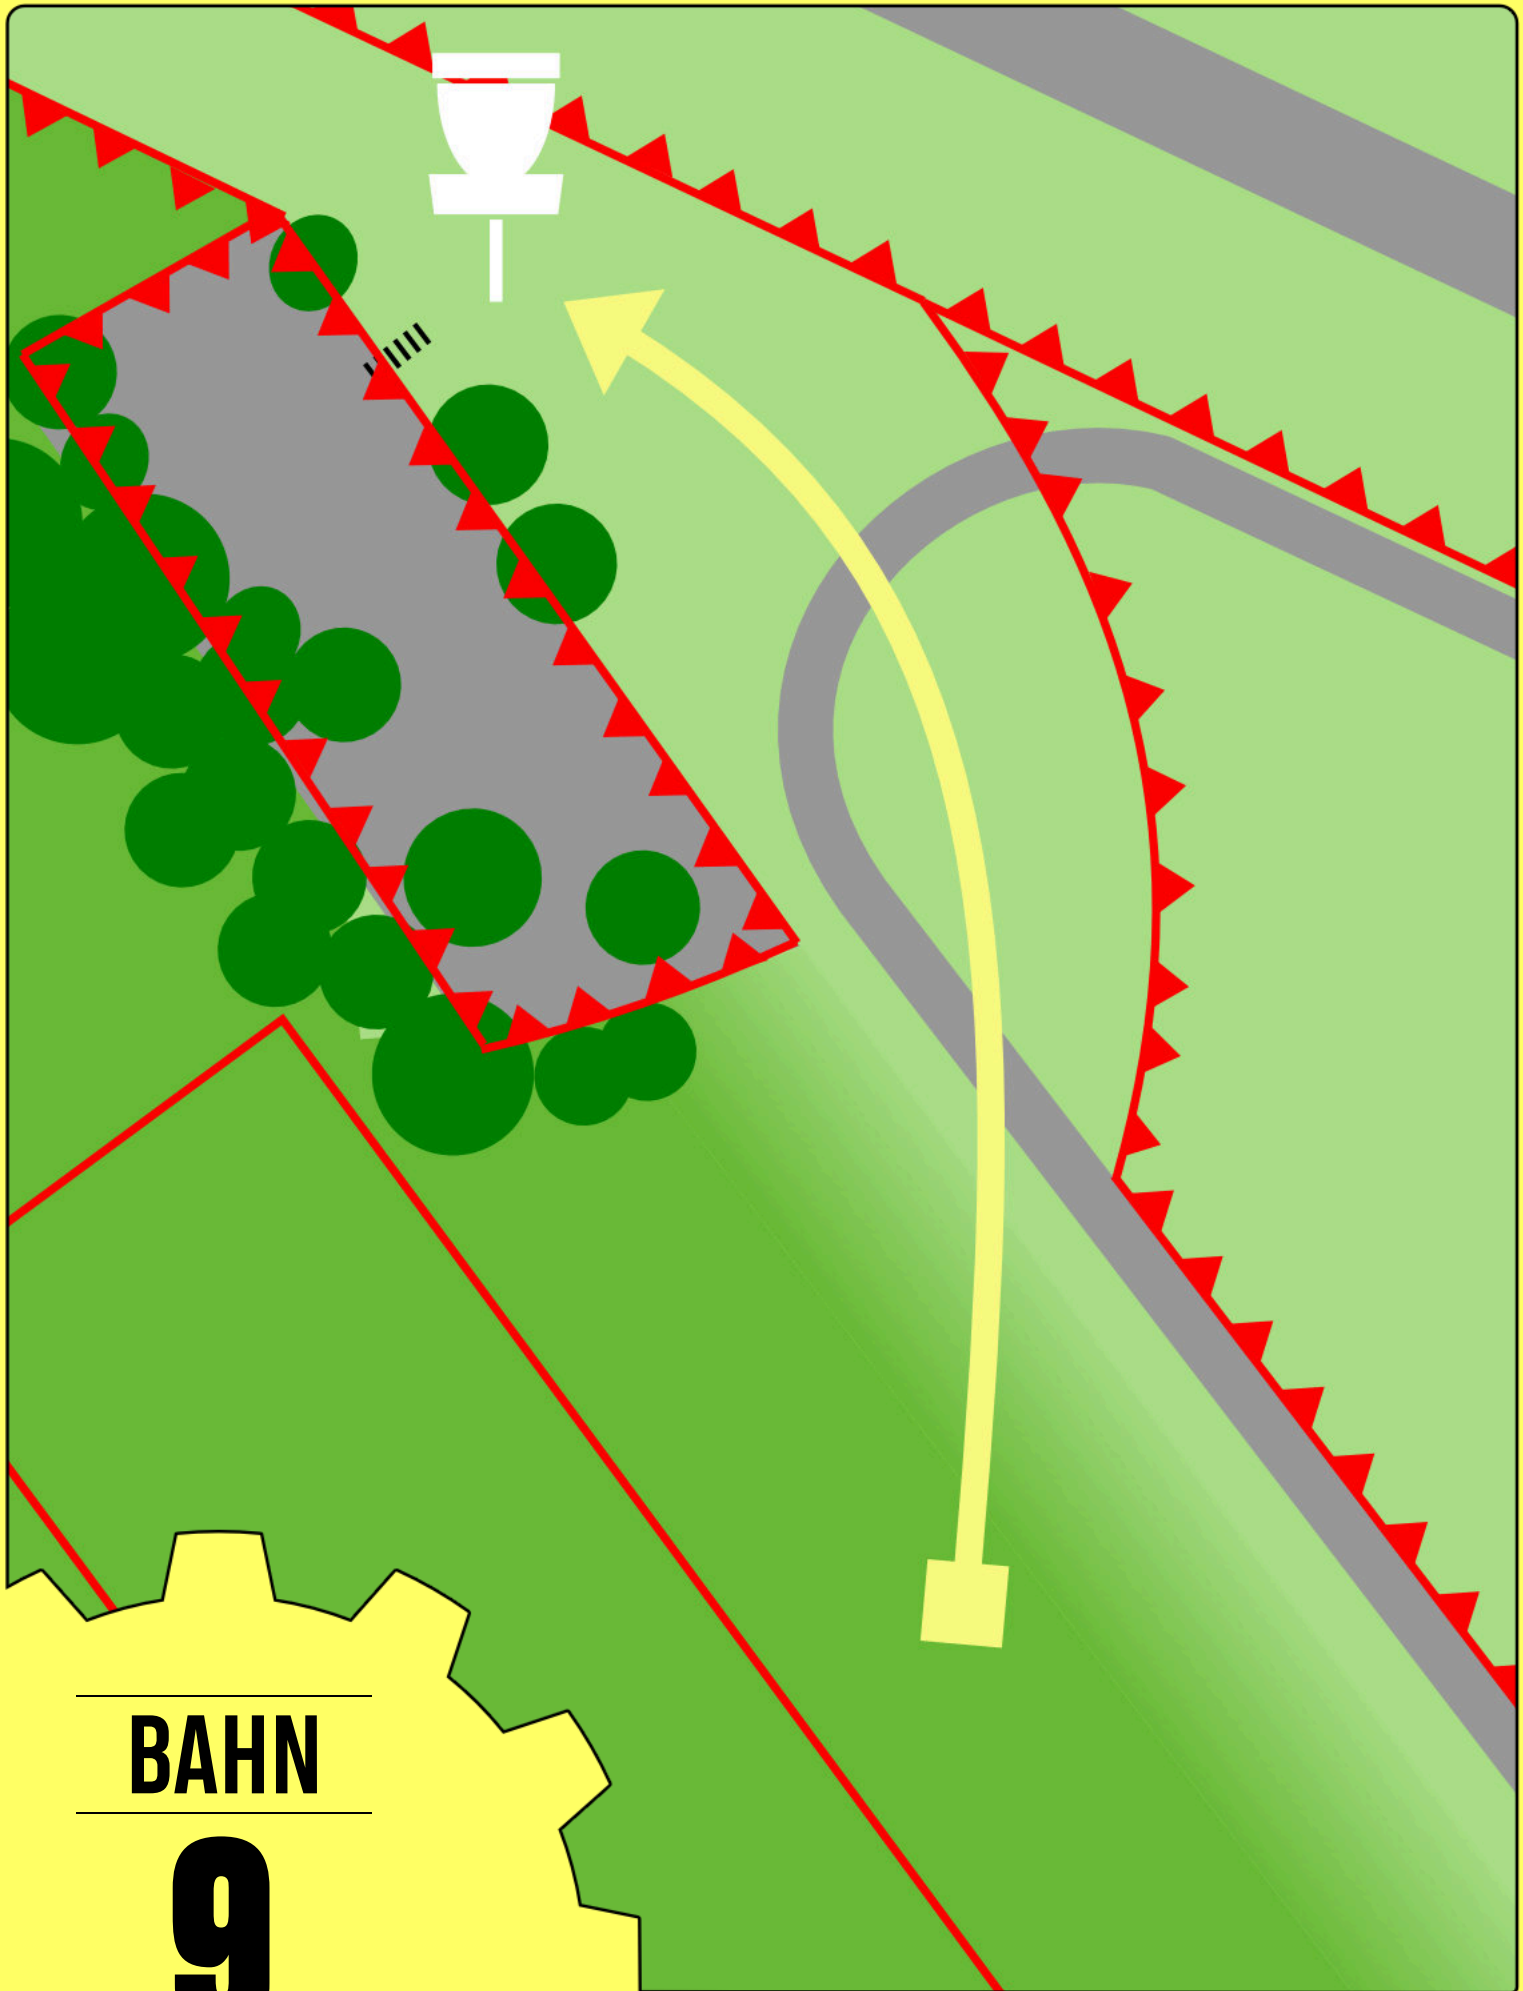

**BAHN**

**3**

**202m - Par 4**

Links und rechts OB

BAHN

4

138m - Par 4

Mando muss rechts umspielt werden!  
Links hinter und um den Korb ist OB

**7**

**97m - Par 3**

Doppelinsel. OB soweit das Auge reicht ;)

**OB**

**BAHN**

**8**

**75m - Par 3**

**OB rechts**

**BAHN**

**9**

**84m - Par 3**

OB links und rechts, sowie auf dem Plateau  
Der Zaun links, sowie hinter dem Korb ist OB.

**BAHN**  
**10**  
**89m - Par 3**

Mando links umspielen. Dropzone ist eingerichtet.

**BAHN**

**13**

**82m - Par 3**

Rechts und hinter dem Korb ist OB