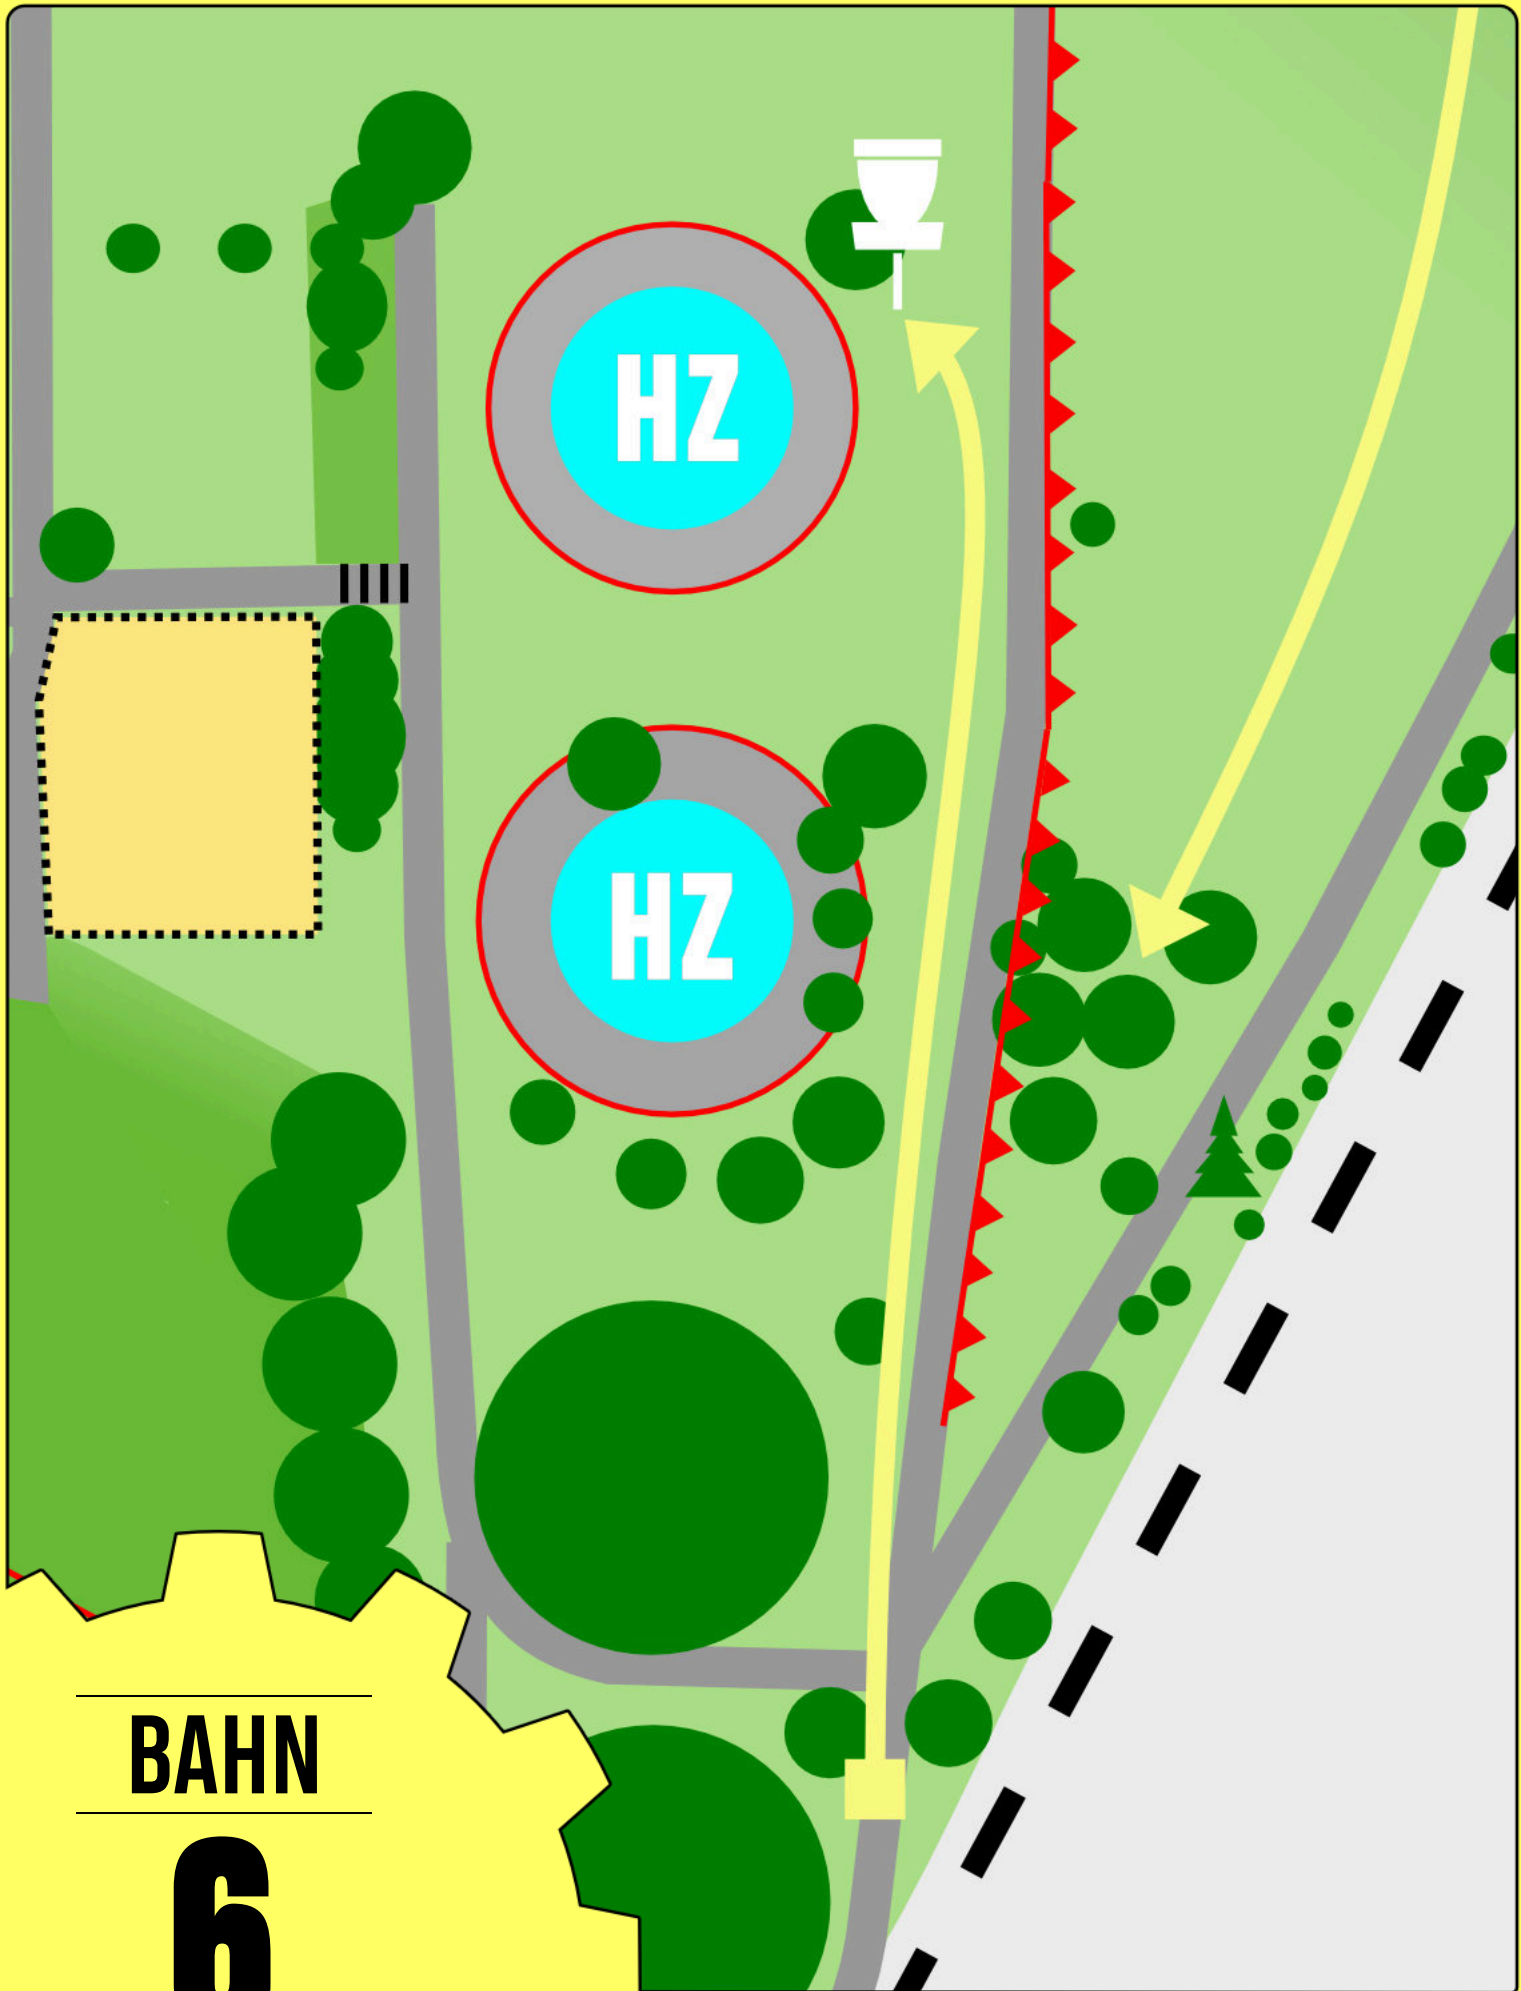

**BAHN**

**1**

**134m - Par 4**

Alles rechts vom Korb & Bodendecker  
links sind OB

BAHN

2

78m - Par 3

Links hinter Korb OB

**BAHN**

**3**

**202m - Par 4**

Links und rechts OB

BAHN

4

138m - Par 4

Mando muss rechts umspielt werden!  
Links hinter und um den Korb ist OB

**BAHN**

**5**

**102m - Par 3**

Links und rechts OB.

**BAHN**  
**6**

**168m - Par 4**

Rechts ist OB bis zur Absperrung  
Wasserbecken ist Hazard (HZ)

**BAHN**

**BAHN**

**9**

**84m - Par 3**

OB links und rechts, sowie auf dem Plateau  
Der Zaun links, sowie hinter dem Korb ist OB.

**BAHN**  
**10**  
**89m - Par 3**

Mando links umspielen. Dropzone ist eingerichtet.