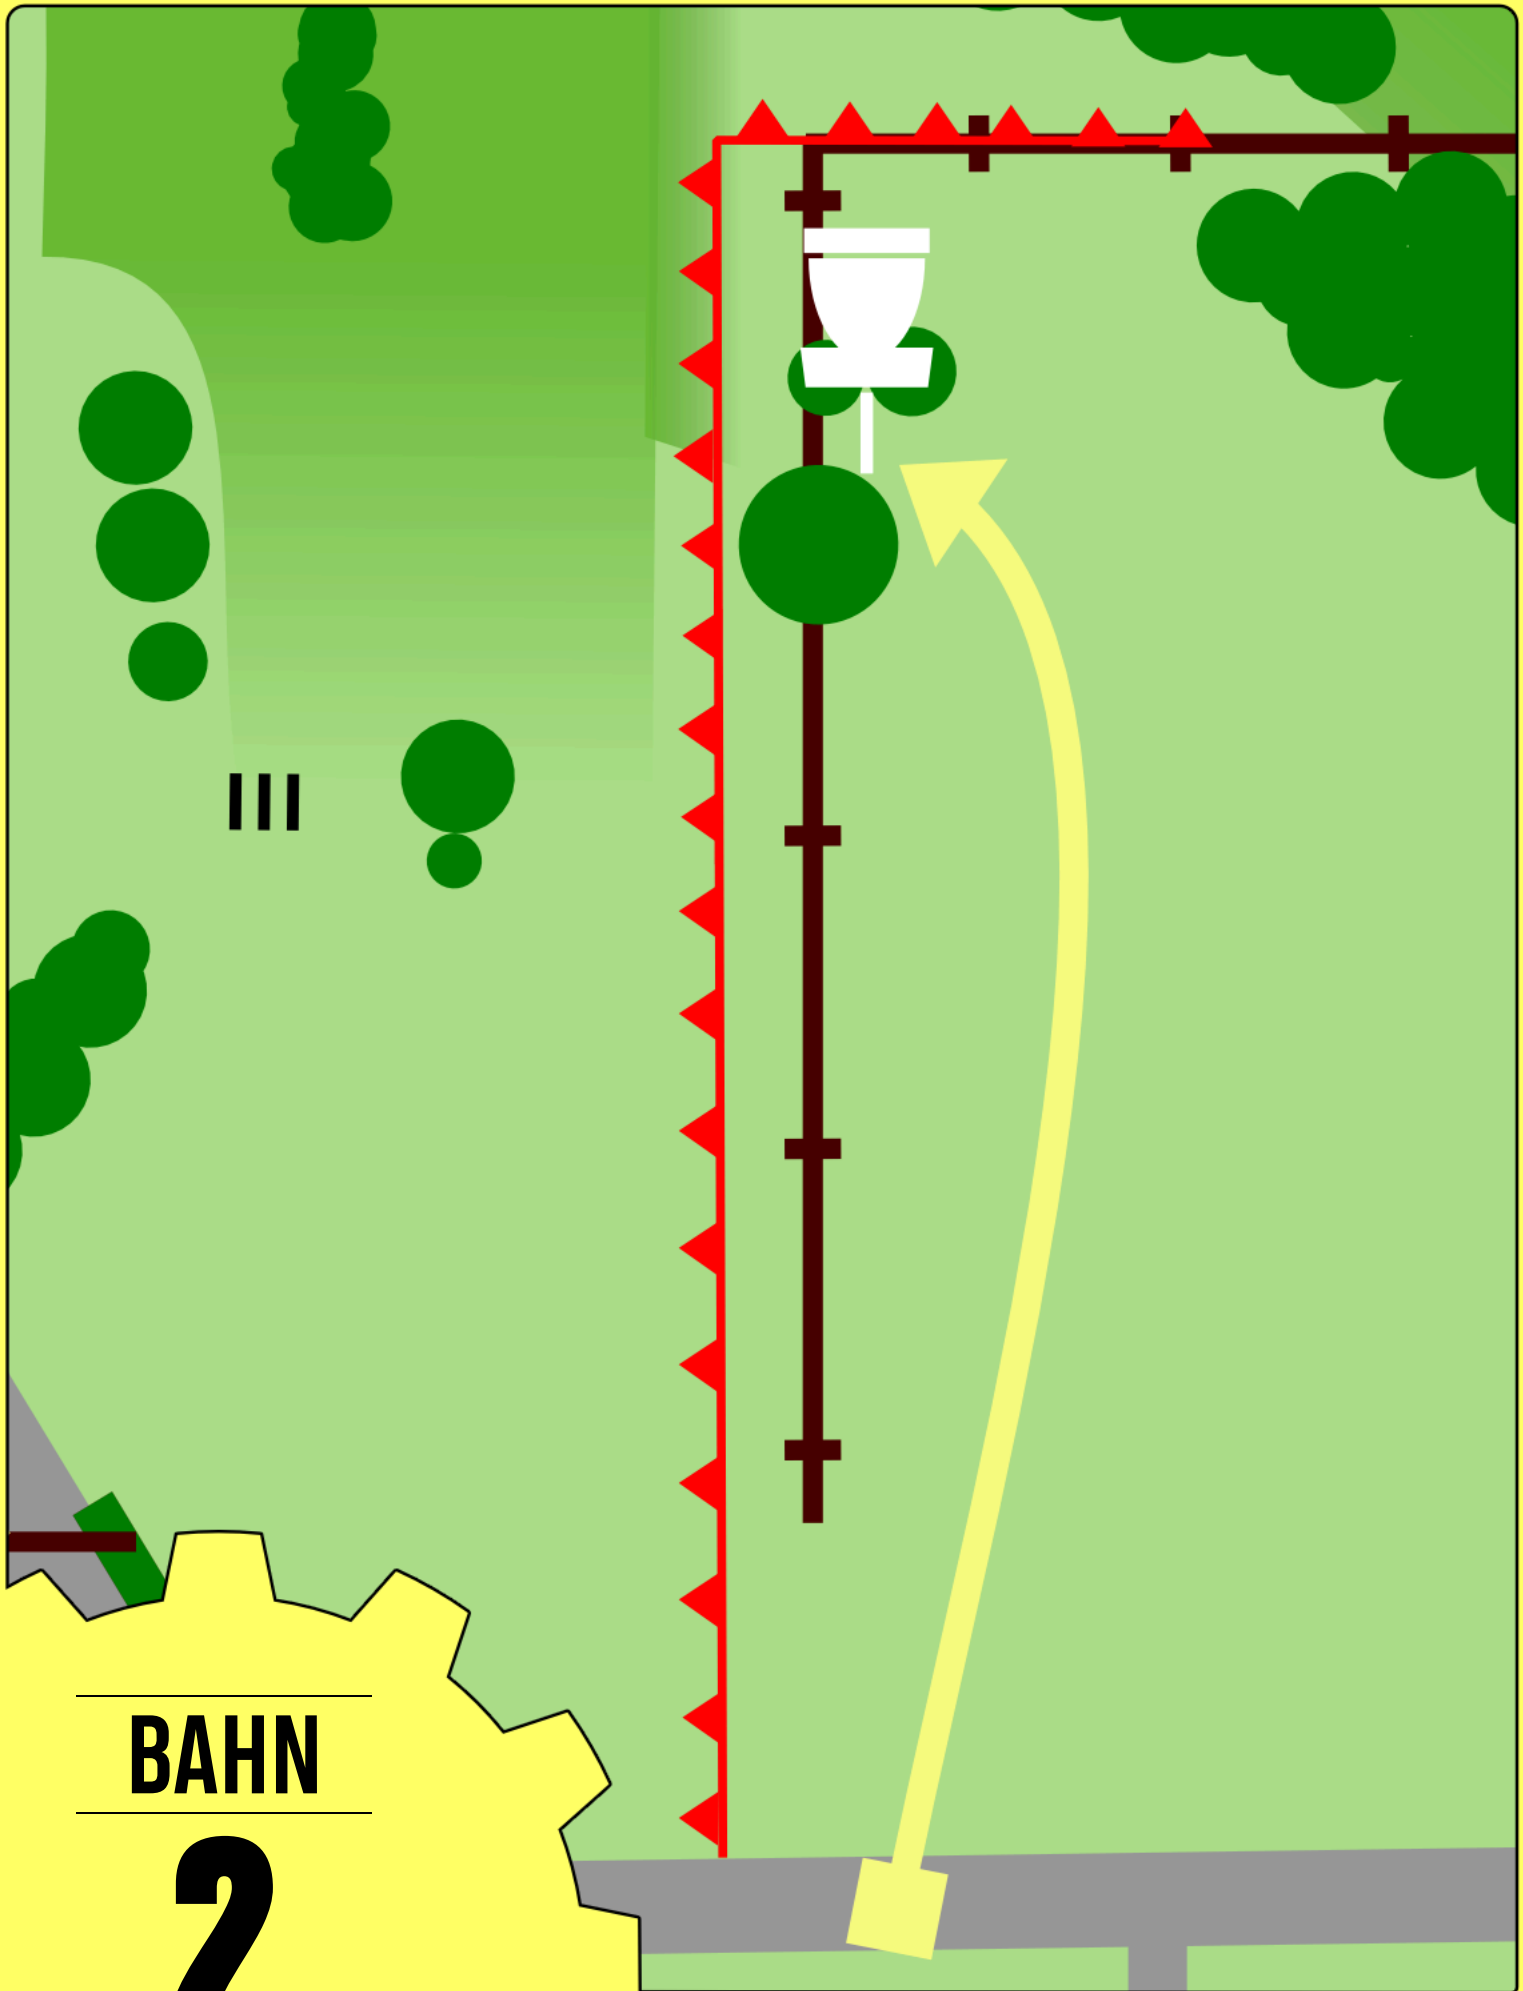

**BAHN**

**1**

**134m - Par 4**

Alles rechts vom Korb & Bodendecker  
links sind OB

BAHN

2

78m - Par 3

Links hinter Korb OB

**BAHN**

**3**

**202m - Par 4**

Links und rechts OB

BAHN

4

138m - Par 4

Mando muss rechts umspielt werden!  
Links hinter und um den Korb ist OB

**BAHN**

**5**

**102m - Par 3**

Links und rechts OB.

**BAHN**  
**6**

**168m - Par 4**

Rechts ist OB bis zur Absperrung  
Wasserbecken ist Hazard (HZ)

**BAHN**

**7**

**97m - Par 3**

Doppelinsel. OB soweit das Auge reicht ;)

**OB**

**BAHN**

**8**

**75m - Par 3**

**OB rechts**