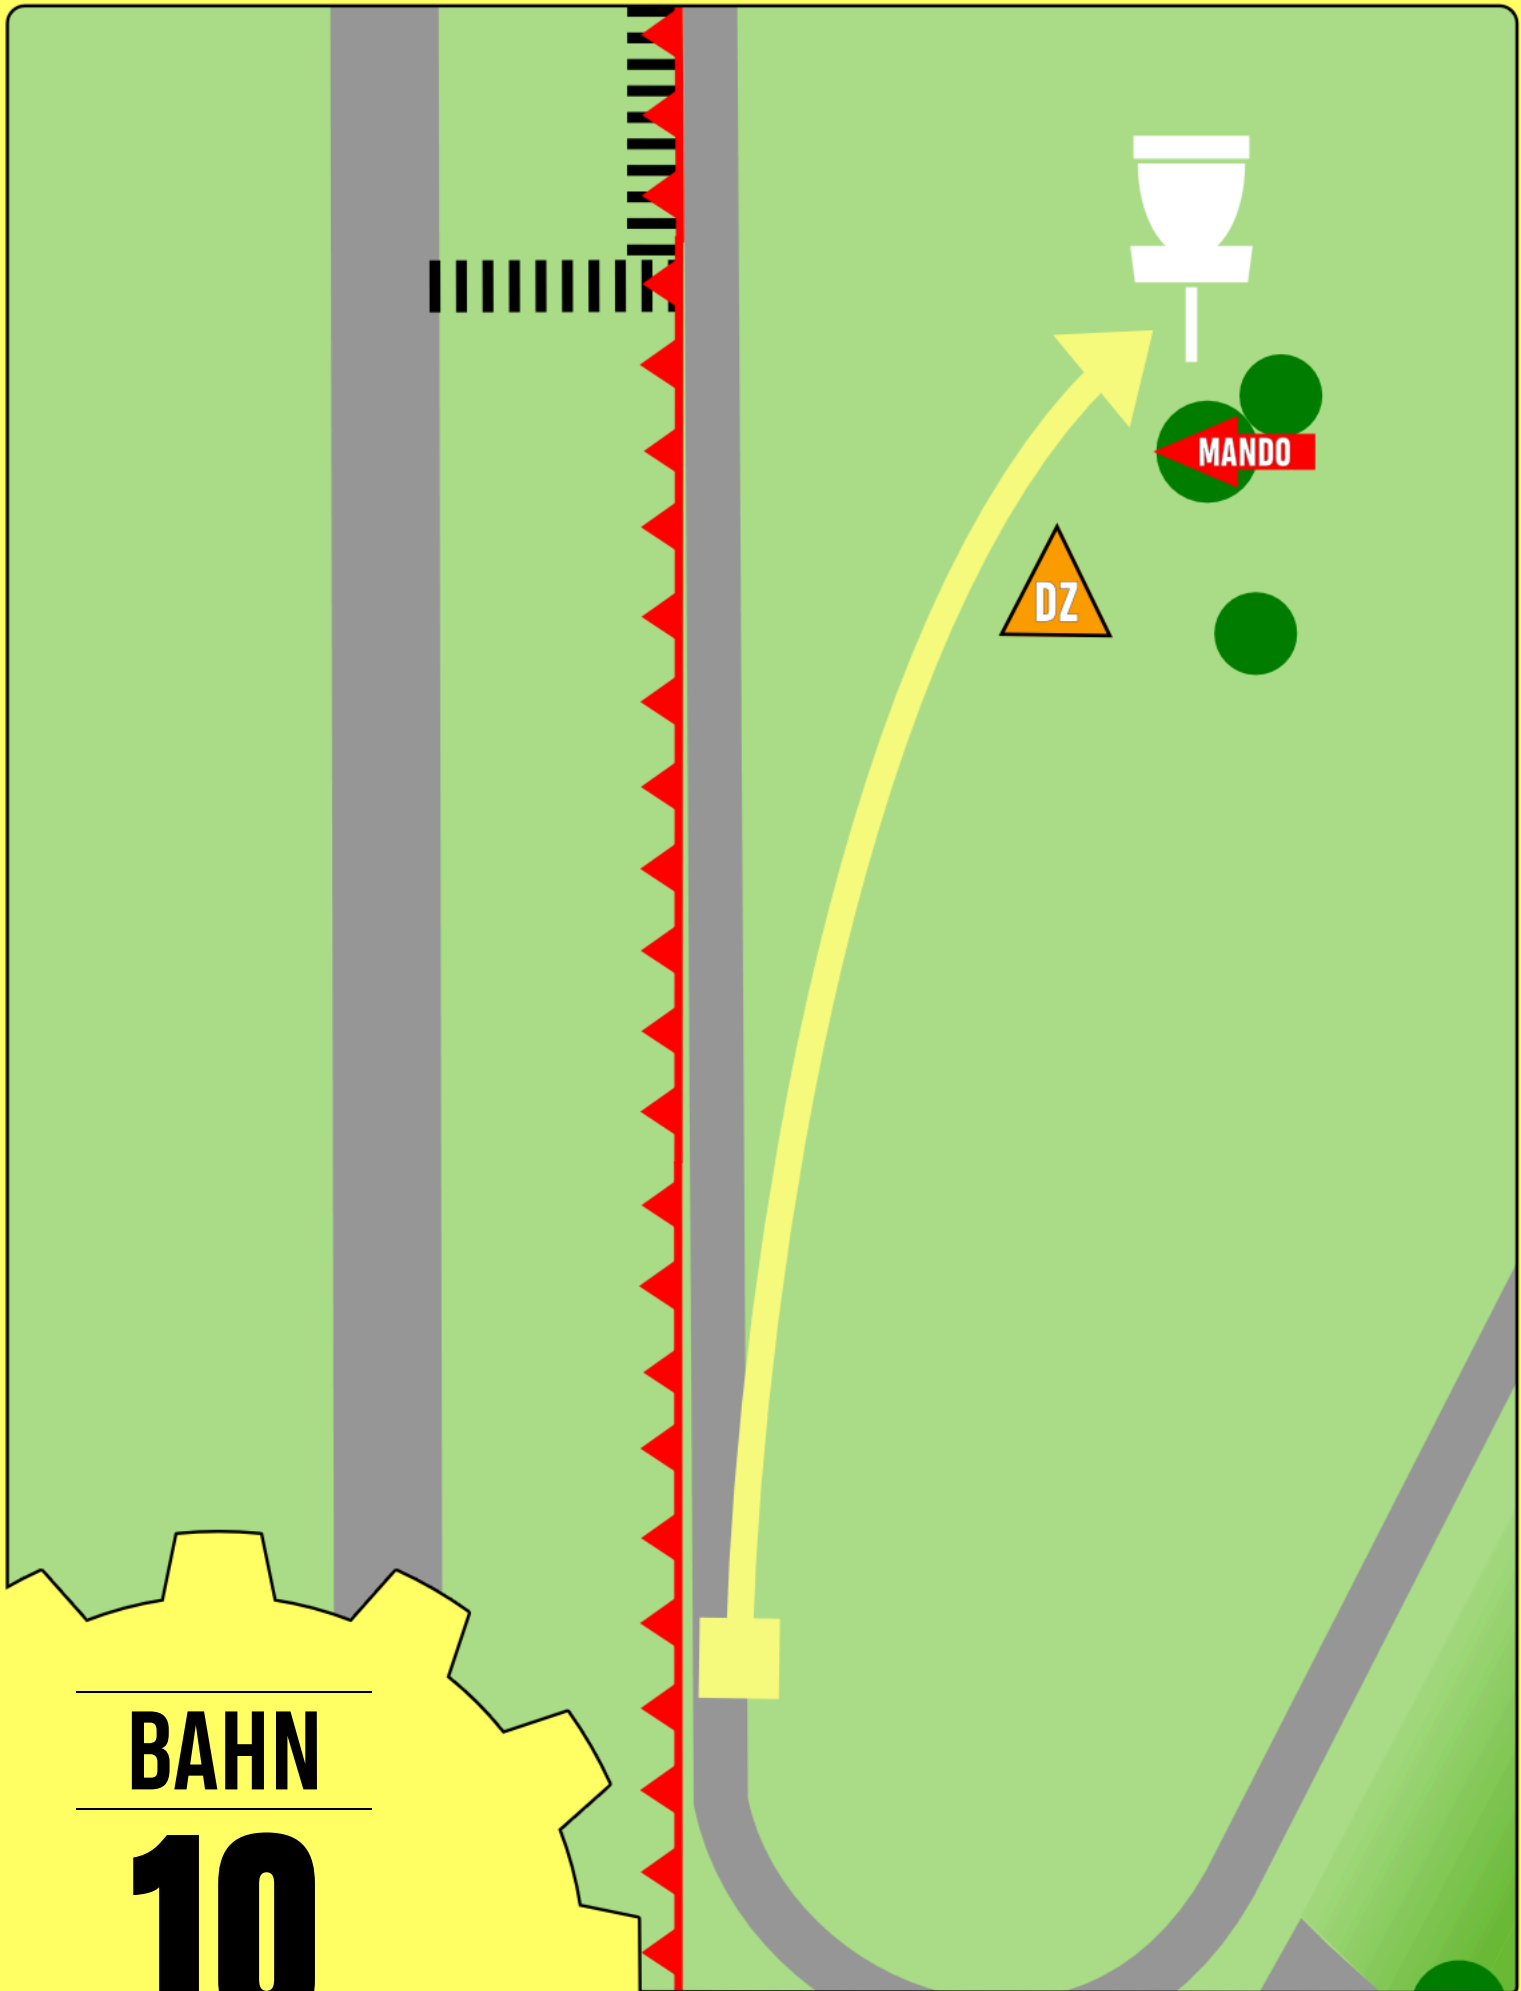

**BAHN**

**3**

**202m - Par 4**

Links und rechts OB

BAHN

4

138m - Par 4

Mando muss rechts umspielt werden!  
Links hinter und um den Korb ist OB

**BAHN**

**5**

**102m - Par 3**

Links und rechts OB.

**BAHN**  
**6**

**168m - Par 4**

Rechts ist OB bis zur Absperrung  
Wasserbecken ist Hazard (HZ)

**BAHN**

**7**

**97m - Par 3**

Doppelinsel. OB soweit das Auge reicht ;)

**OB**

**BAHN**

**8**

**75m - Par 3**

**OB rechts**

**BAHN**

**9**

**84m - Par 3**

OB links und rechts, sowie auf dem Plateau  
Der Zaun links, sowie hinter dem Korb ist OB.

**BAHN**  
**10**  
**89m - Par 3**

Mando links umspielen. Dropzone ist eingerichtet.