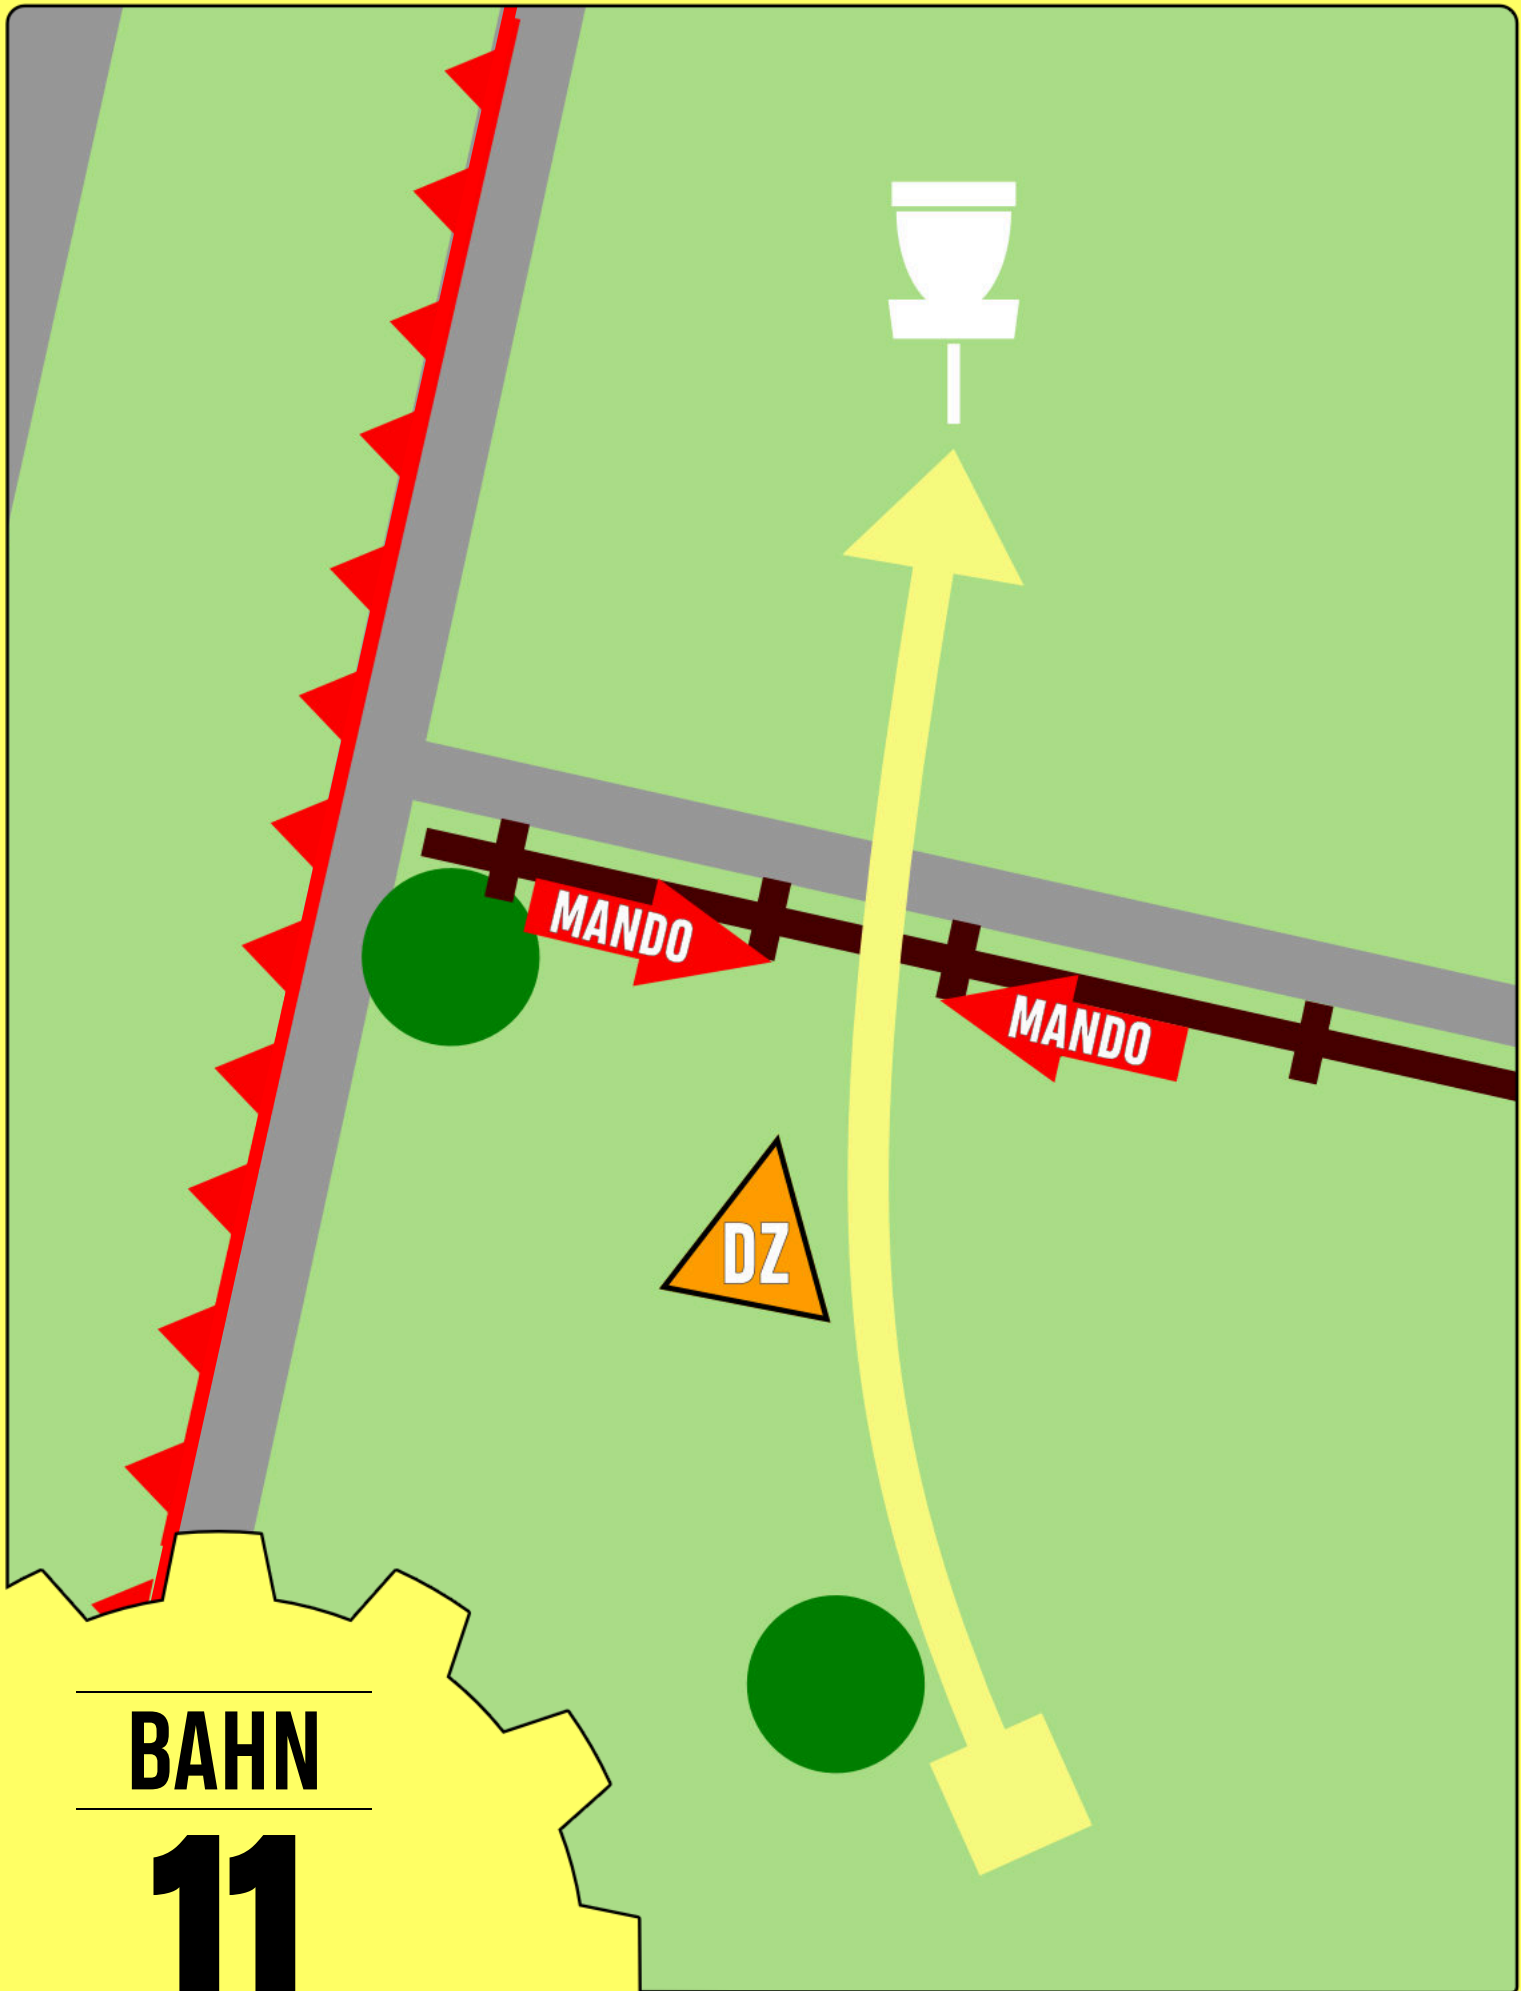

**BAHN**

**3**

**202m - Par 4**

Links und rechts OB

BAHN

4

138m - Par 4

Mando muss rechts umspielt werden!  
Links hinter und um den Korb ist OB

**7**

**97m - Par 3**

Doppelinsel. OB soweit das Auge reicht ;)

**OB**

**BAHN**

**8**

**75m - Par 3**

**OB rechts**

**BAHN**

**9**

**84m - Par 3**

OB links und rechts, sowie auf dem Plateau  
Der Zaun links, sowie hinter dem Korb ist OB.

**BAHN**  
**10**  
**89m - Par 3**

Mando links umspielen. Dropzone ist eingerichtet.

**BAHN**

**11**

**48m - Par 3**

Doppelmando durchspielen  
Ab dem Weg ist der Hang OB

**BAHN**

**12**

**110m - Par 3**

Mando links umspielen. Dropzone ist eingerichtet.