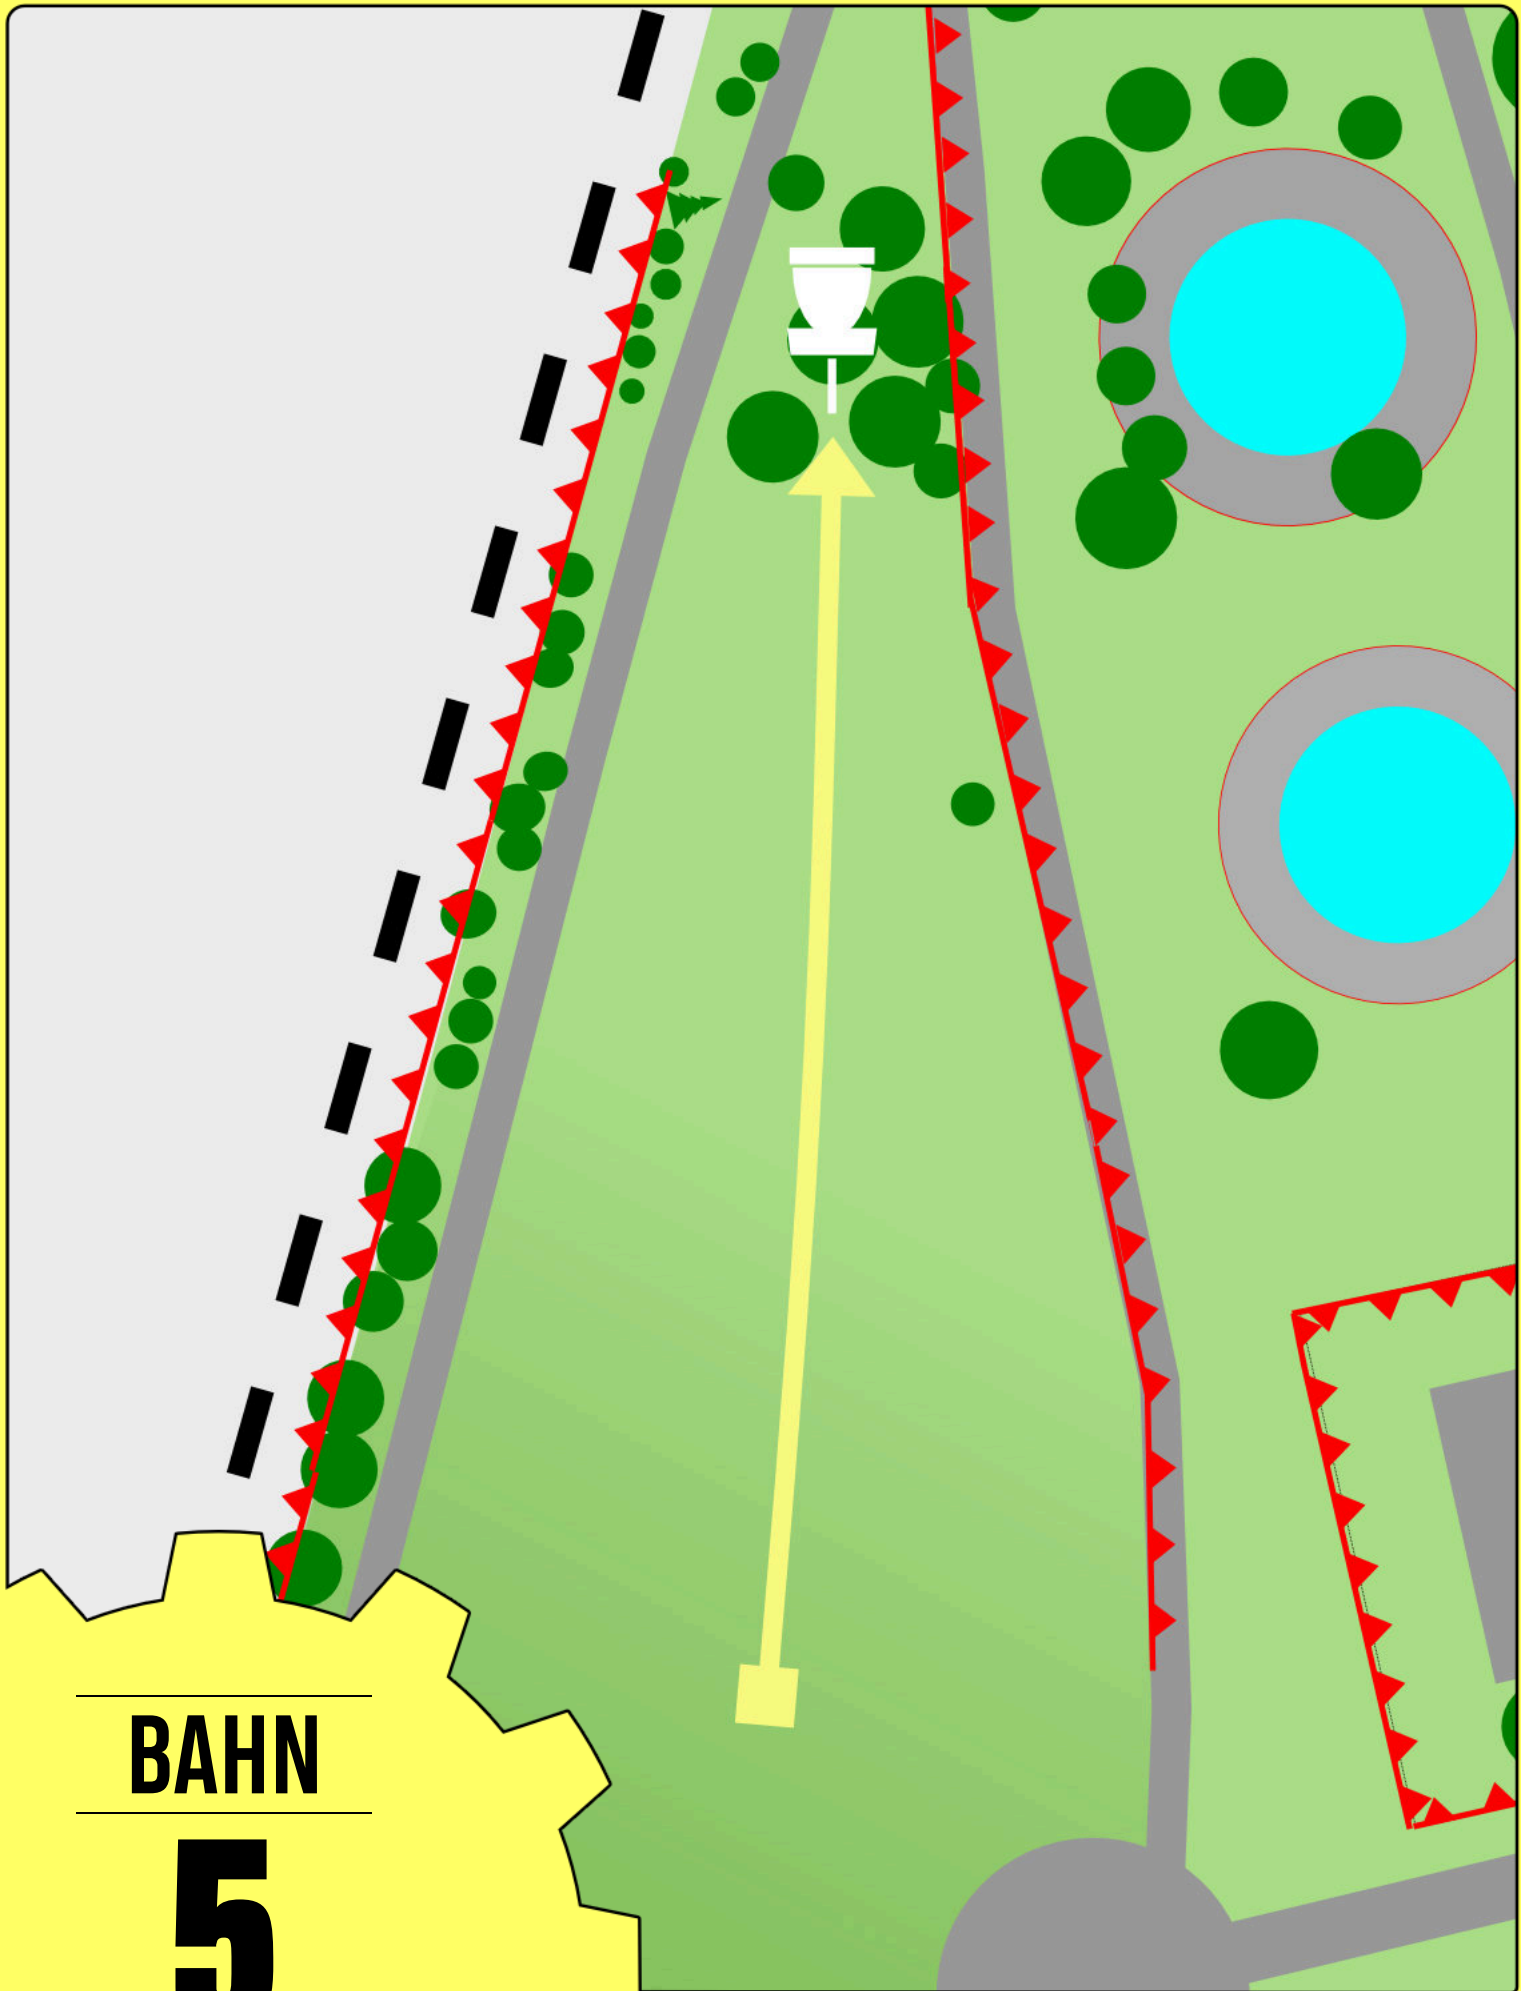

**BAHN**

**1**

**134m - Par 4**

Alles rechts vom Korb & Bodendecker  
links sind OB

BAHN

2

78m - Par 3

Links hinter Korb OB

**BAHN**

**3**

**202m - Par 4**

Links und rechts OB

BAHN

4

138m - Par 4

Mando muss rechts umspielt werden!  
Links hinter und um den Korb ist OB

**BAHN**

**5**

**102m - Par 3**

Links und rechts OB.

**BAHN**  
**6**

**168m - Par 4**

Rechts ist OB bis zur Absperrung  
Wasserbecken ist Hazard (HZ)

**BAHN**

**7**

**97m - Par 3**

Doppelinsel. OB soweit das Auge reicht ;)

**OB**

**BAHN**

**8**

**75m - Par 3**

**OB rechts**