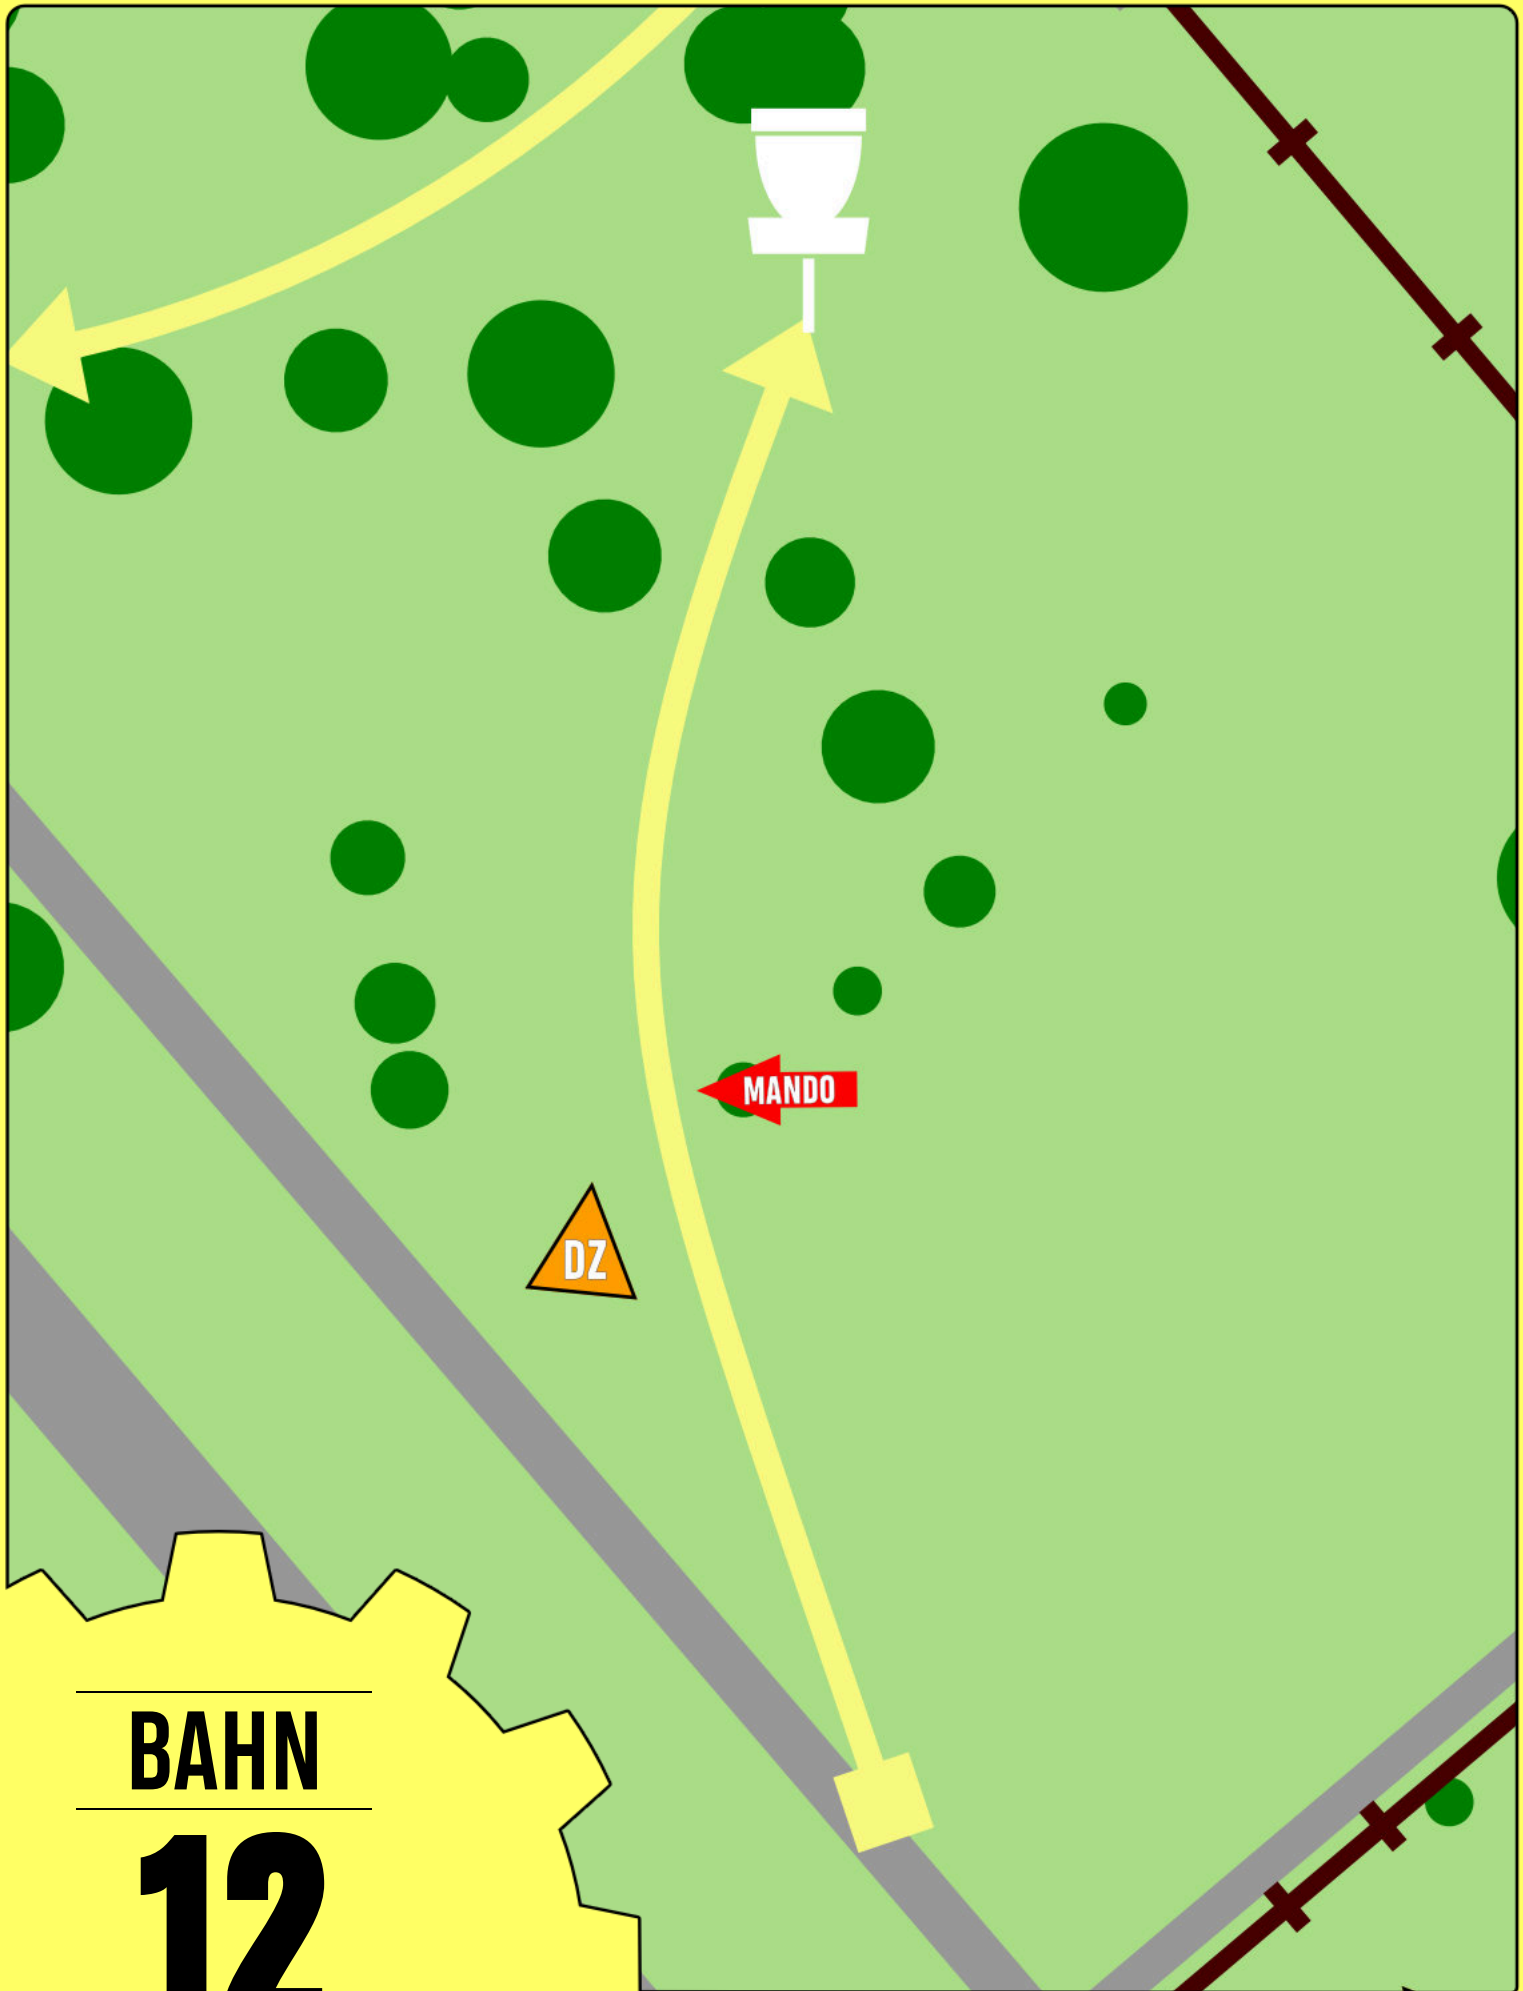

**BAHN**

**3**

**202m - Par 4**

Links und rechts OB

BAHN

4

138m - Par 4

Mando muss rechts umspielt werden!  
Links hinter und um den Korb ist OB

**7**

**97m - Par 3**

Doppelinsel. OB soweit das Auge reicht ;)

**OB**

**BAHN**

**8**

**75m - Par 3**

**OB rechts**

**BAHN**

**9**

**84m - Par 3**

OB links und rechts, sowie auf dem Plateau  
Der Zaun links, sowie hinter dem Korb ist OB.

**BAHN**  
**10**  
**89m - Par 3**

Mando links umspielen. Dropzone ist eingerichtet.

**BAHN**

**11**

**48m - Par 3**

Doppelmando durchspielen  
Ab dem Weg ist der Hang OB

**BAHN**

**12**

**110m - Par 3**

Mando links umspielen. Dropzone ist eingerichtet.