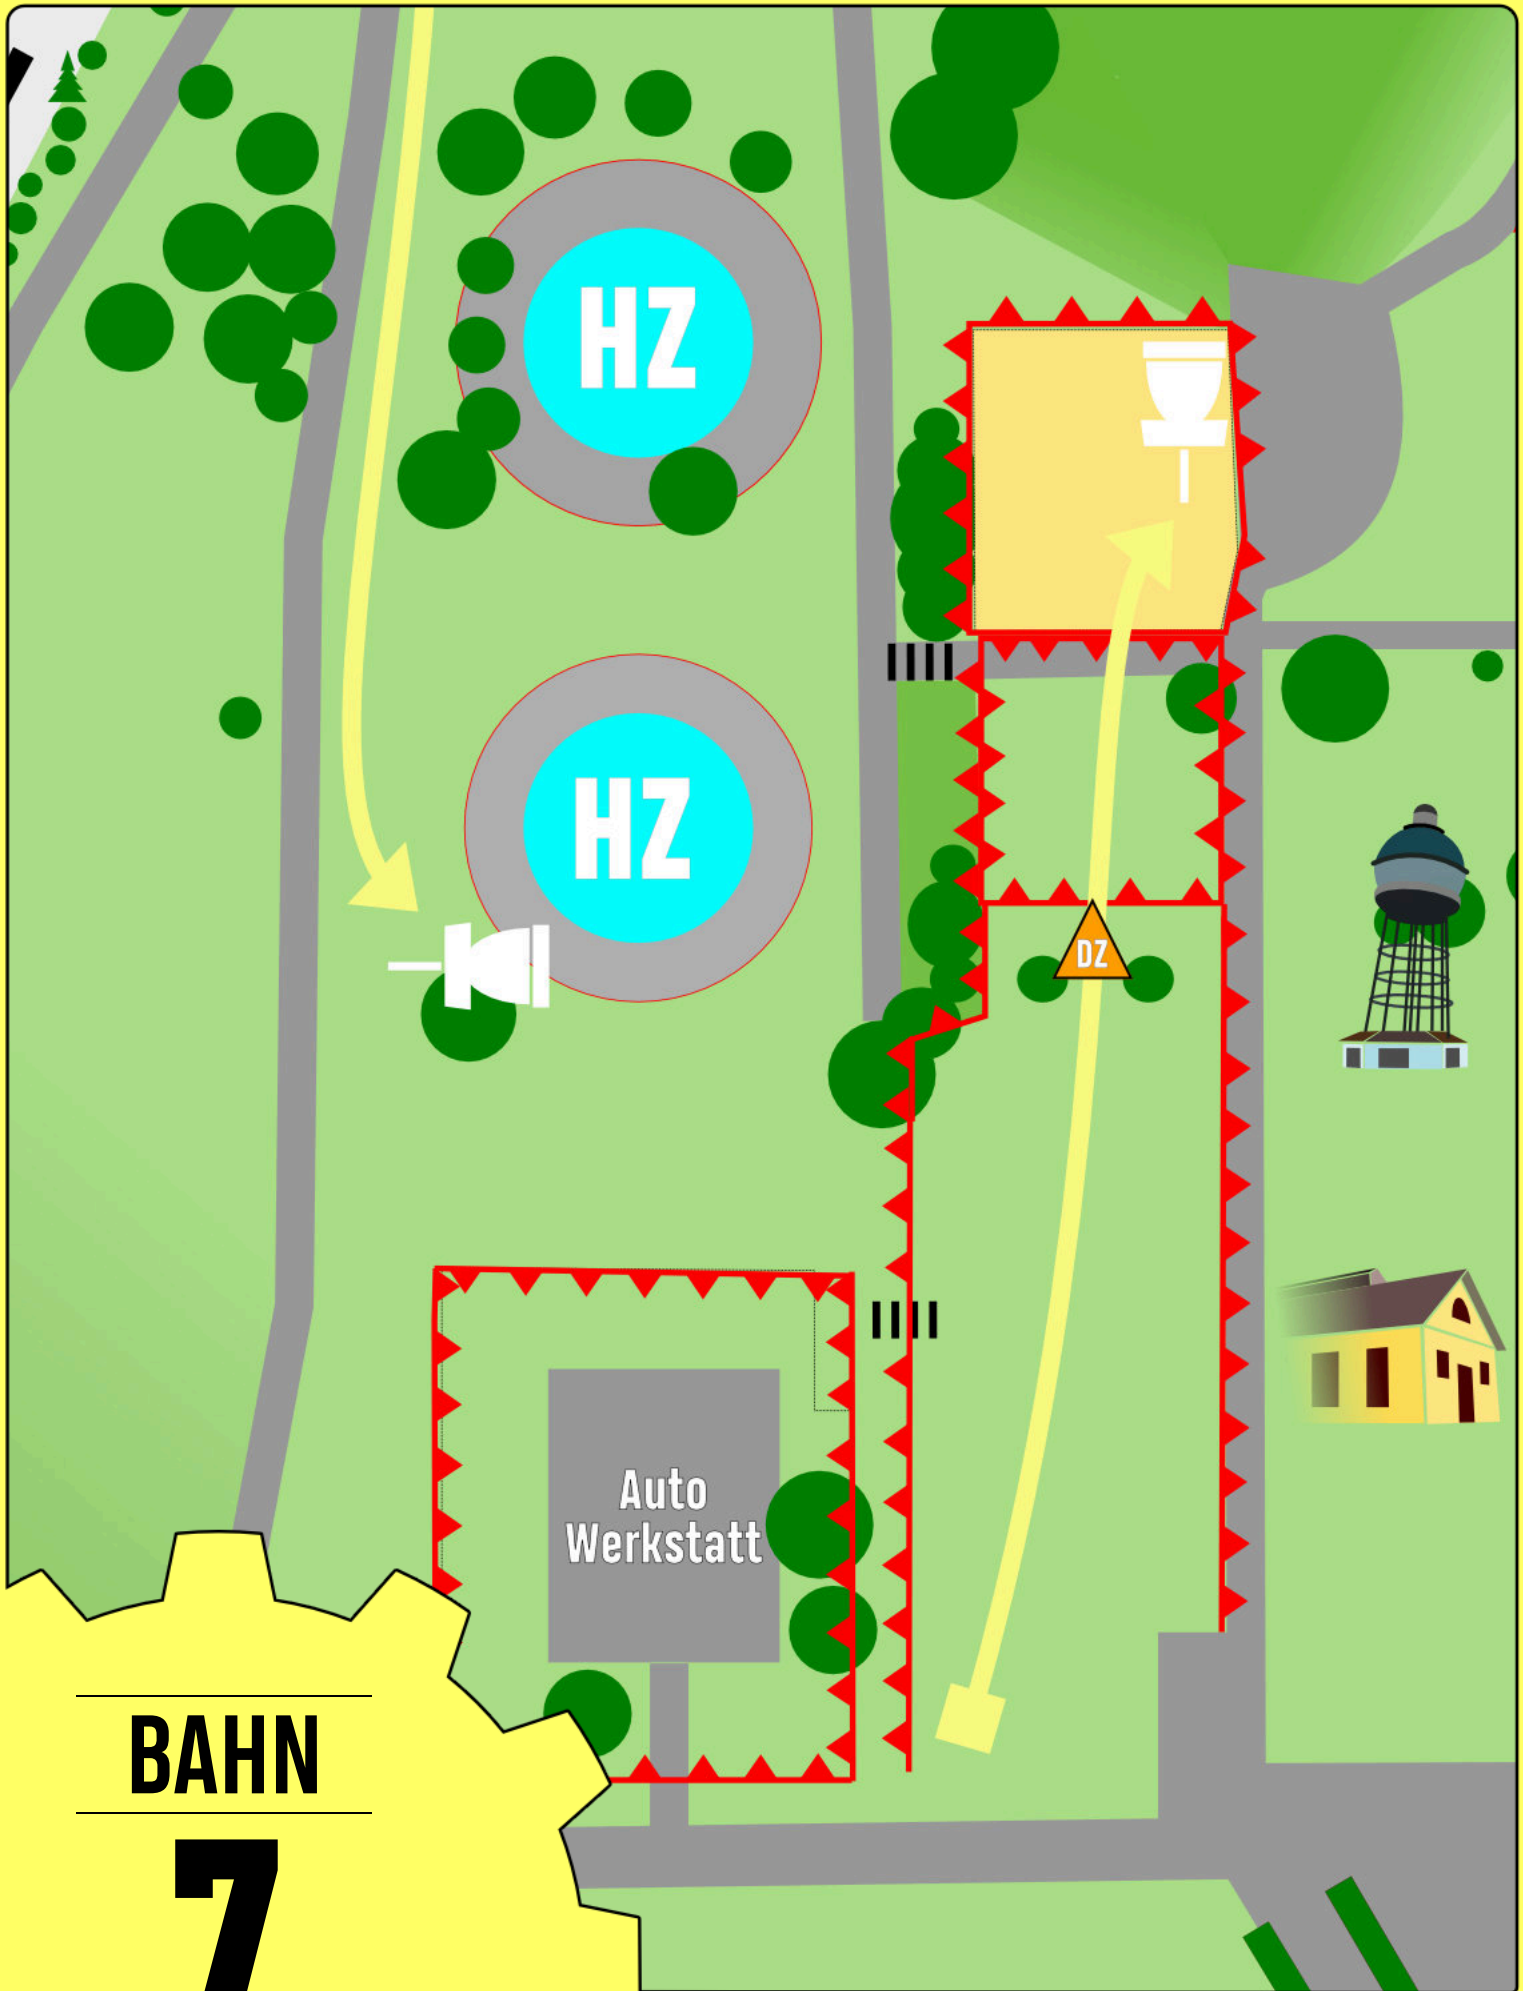

**BAHN**

**3**

**202m - Par 4**

Links und rechts OB

BAHN

4

138m - Par 4

Mando muss rechts umspielt werden!  
Links hinter und um den Korb ist OB

**BAHN**

**5**

**102m - Par 3**

Links und rechts OB.

**BAHN**  
**6**

**168m - Par 4**

Rechts ist OB bis zur Absperrung  
Wasserbecken ist Hazard (HZ)

**BAHN**

**7**

**97m - Par 3**

Doppelinsel. OB soweit das Auge reicht ;)

**OB**

**BAHN**

**8**

**75m - Par 3**

**OB rechts**

**BAHN**

**9**

**84m - Par 3**

OB links und rechts, sowie auf dem Plateau  
Der Zaun links, sowie hinter dem Korb ist OB.

**BAHN**  
**10**  
**89m - Par 3**

Mando links umspielen. Dropzone ist eingerichtet.