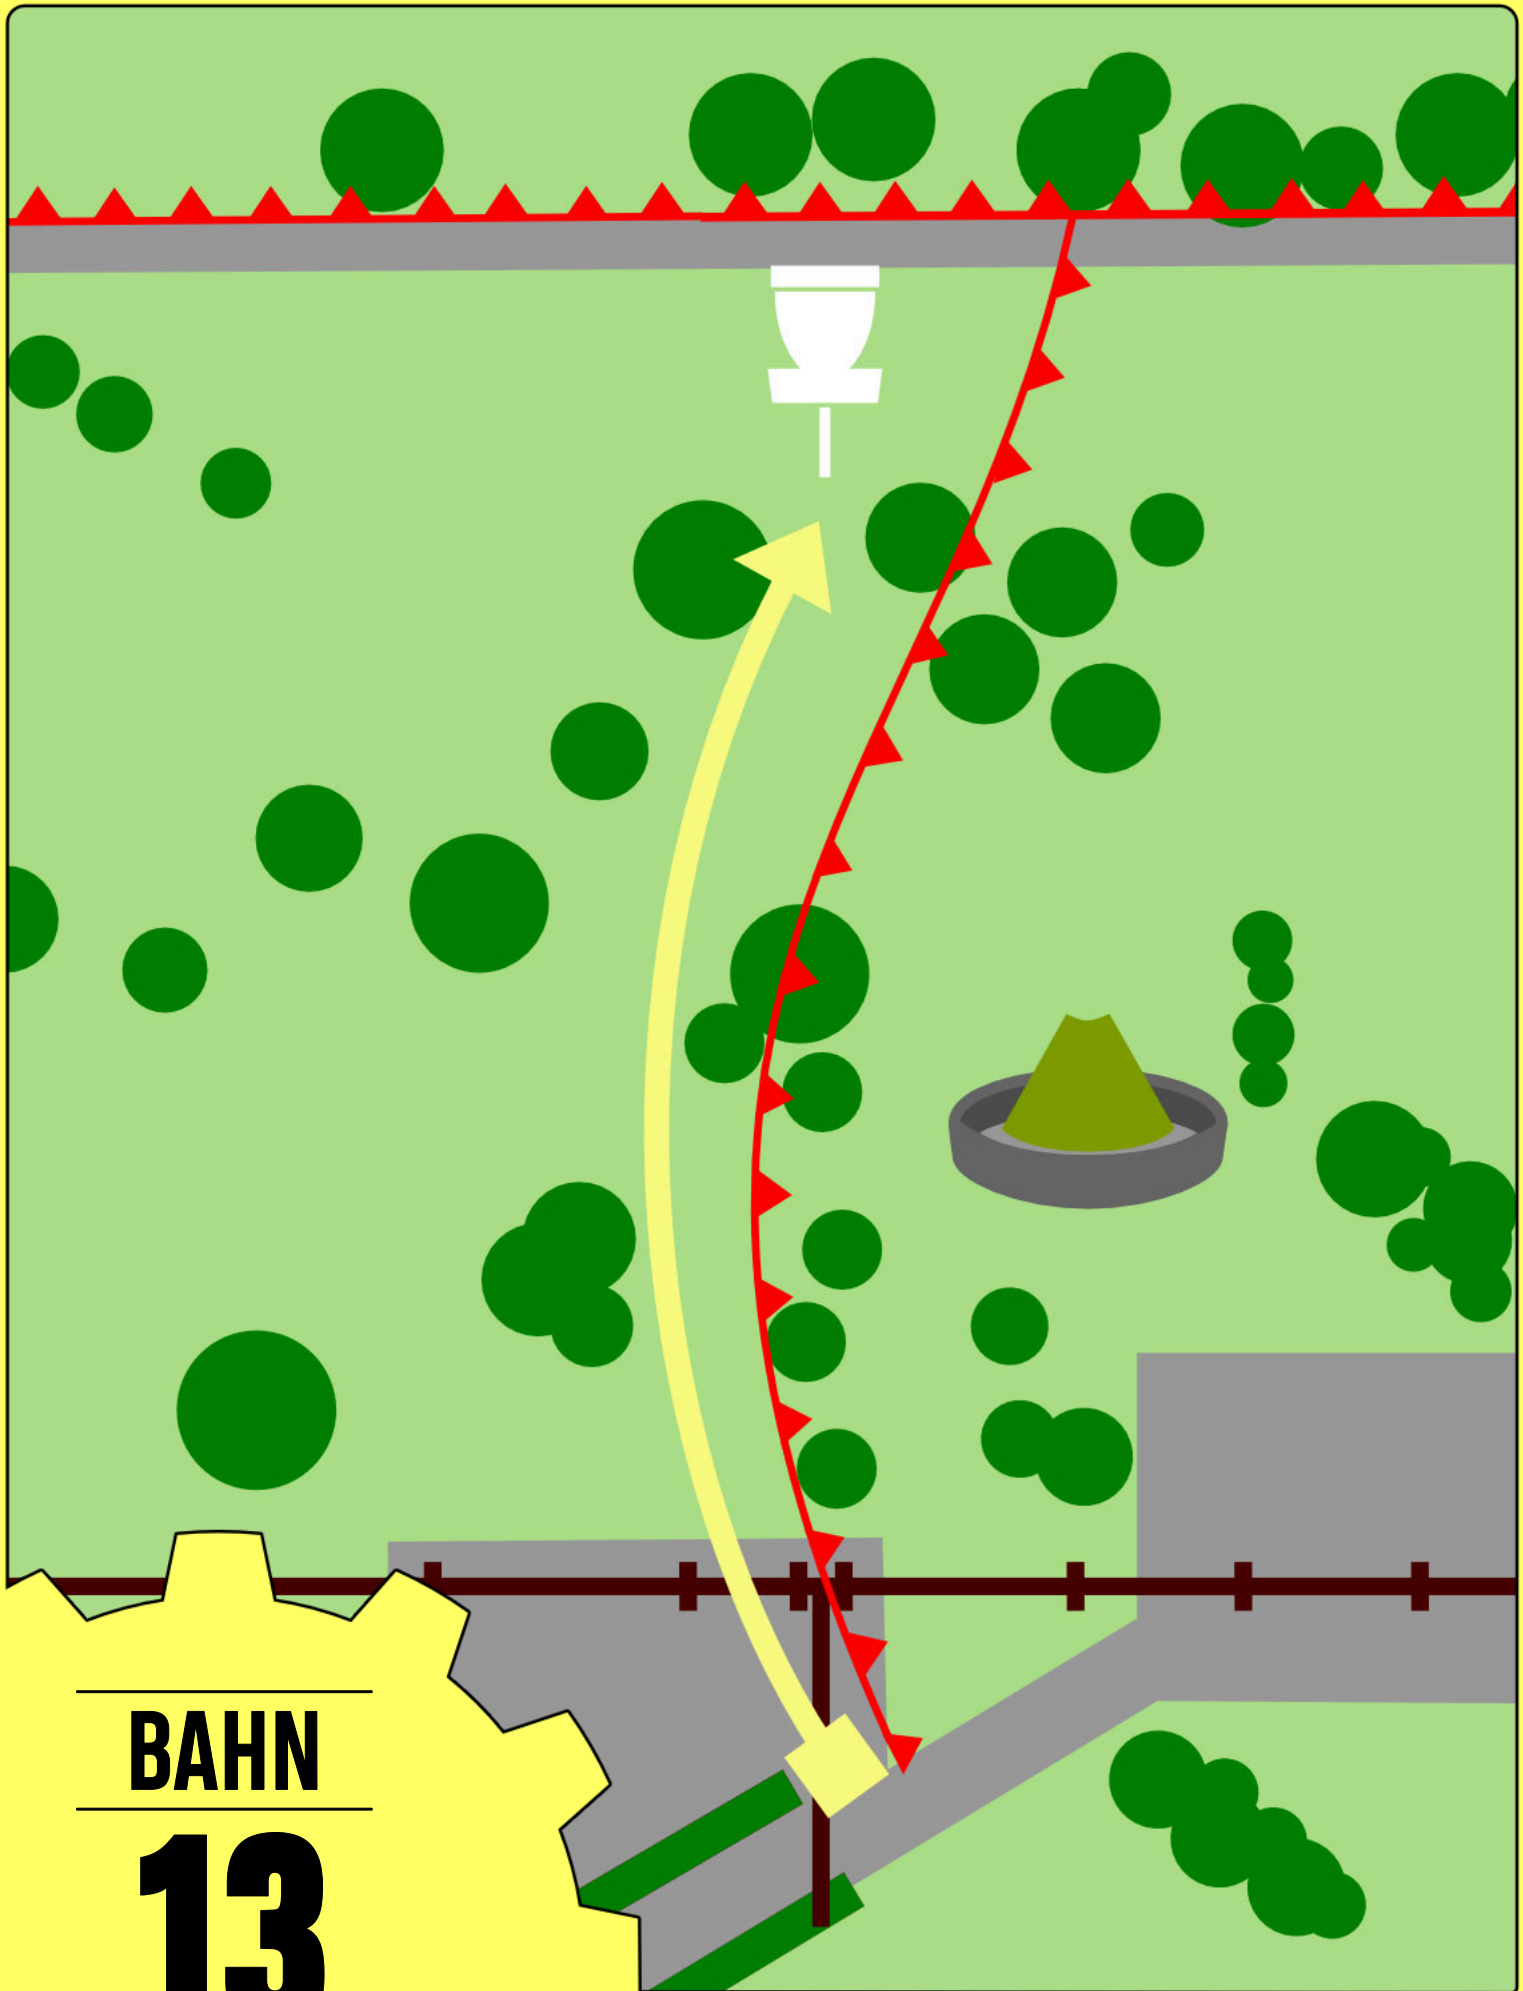

**7**

**97m - Par 3**

Doppelinsel. OB soweit das Auge reicht ;)

**OB**

**BAHN**

**8**

**75m - Par 3**

**OB rechts**

**BAHN**

**9**

**84m - Par 3**

OB links und rechts, sowie auf dem Plateau  
Der Zaun links, sowie hinter dem Korb ist OB.

**BAHN**  
**10**  
**89m - Par 3**

Mando links umspielen. Dropzone ist eingerichtet.

**BAHN**

**11**

**48m - Par 3**

Doppelmando durchspielen  
Ab dem Weg ist der Hang OB

**BAHN**

**12**

**110m - Par 3**

Mando links umspielen. Dropzone ist eingerichtet.

**BAHN**

**13**

**82m - Par 3**

Rechts und hinter dem Korb ist OB