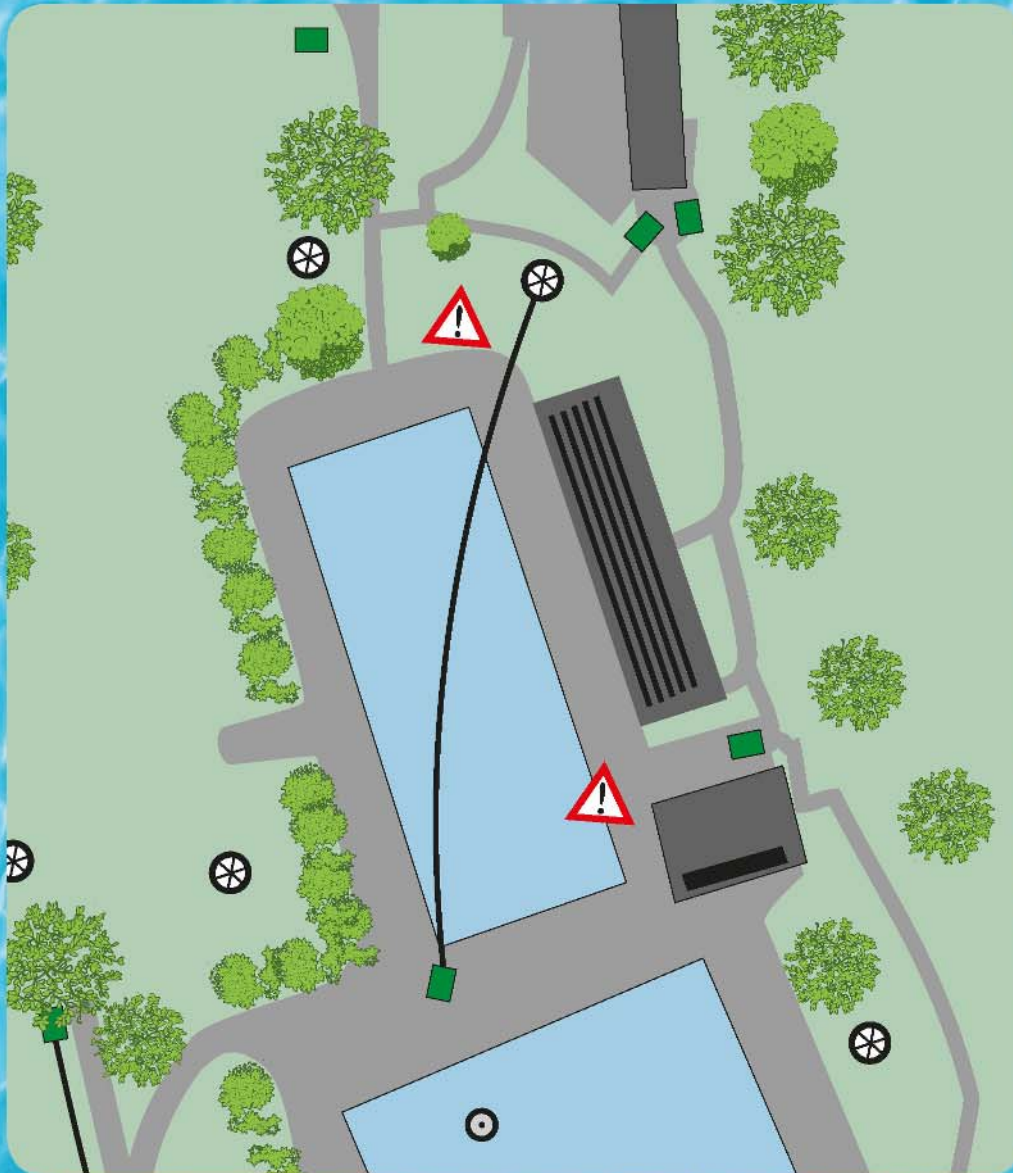

Bahn

14

PAR 4

Länge

135m

TEAM WSCA

Waldbad Spezial

Es gelten normale OB - Regeln.
Wasser ist ebenfalls OB.

Bahn
16
PAR 3
Länge
61m

TEAM WSCA

Waldbad Spezial

Wasser ist OB.
Achtung! Blickkontakt mit Abwurf
Bahn 18 halten.

Bahn
17
PAR 3
Länge
75m

TEAM WSCA

Waldbad Spezial

Wasser ist OB.
Achtung! Blickkontakt mit Abwurf
Bahn 13 und 17 halten.

Bahn
18
PAR 3
Länge
70m

TEAM WSCA

Waldbad Spezial

Bahn 1 Par 3	91m
Bahn 2 Par 3	67m
Bahn 3 Par 3	54m
Bahn 4 Par 3	70m
Bahn 5 Par 3	120m
Bahn 6 Par 3	75m
Bahn 7 Par 3	91m
Bahn 8 Par 3	77m
Bahn 9 Par 3	80m
Bahn 10 Par 3	90m
Bahn 11 Par 3	100m
Bahn 12 Par 3	90m
Bahn 13 Par 3	91m
Bahn 14 Par 4	135m
Bahn 15 Par 3	57m
Bahn 16 Par 3	61m
Bahn 17 Par 3	75m
Bahn 18 Par 3	70m

Hazard	Mando / Pflicht
Wasser	Abwurf
Gebäude	Korb
Baum, Busch	Strafzone
Weg	Blickkontakt halten!