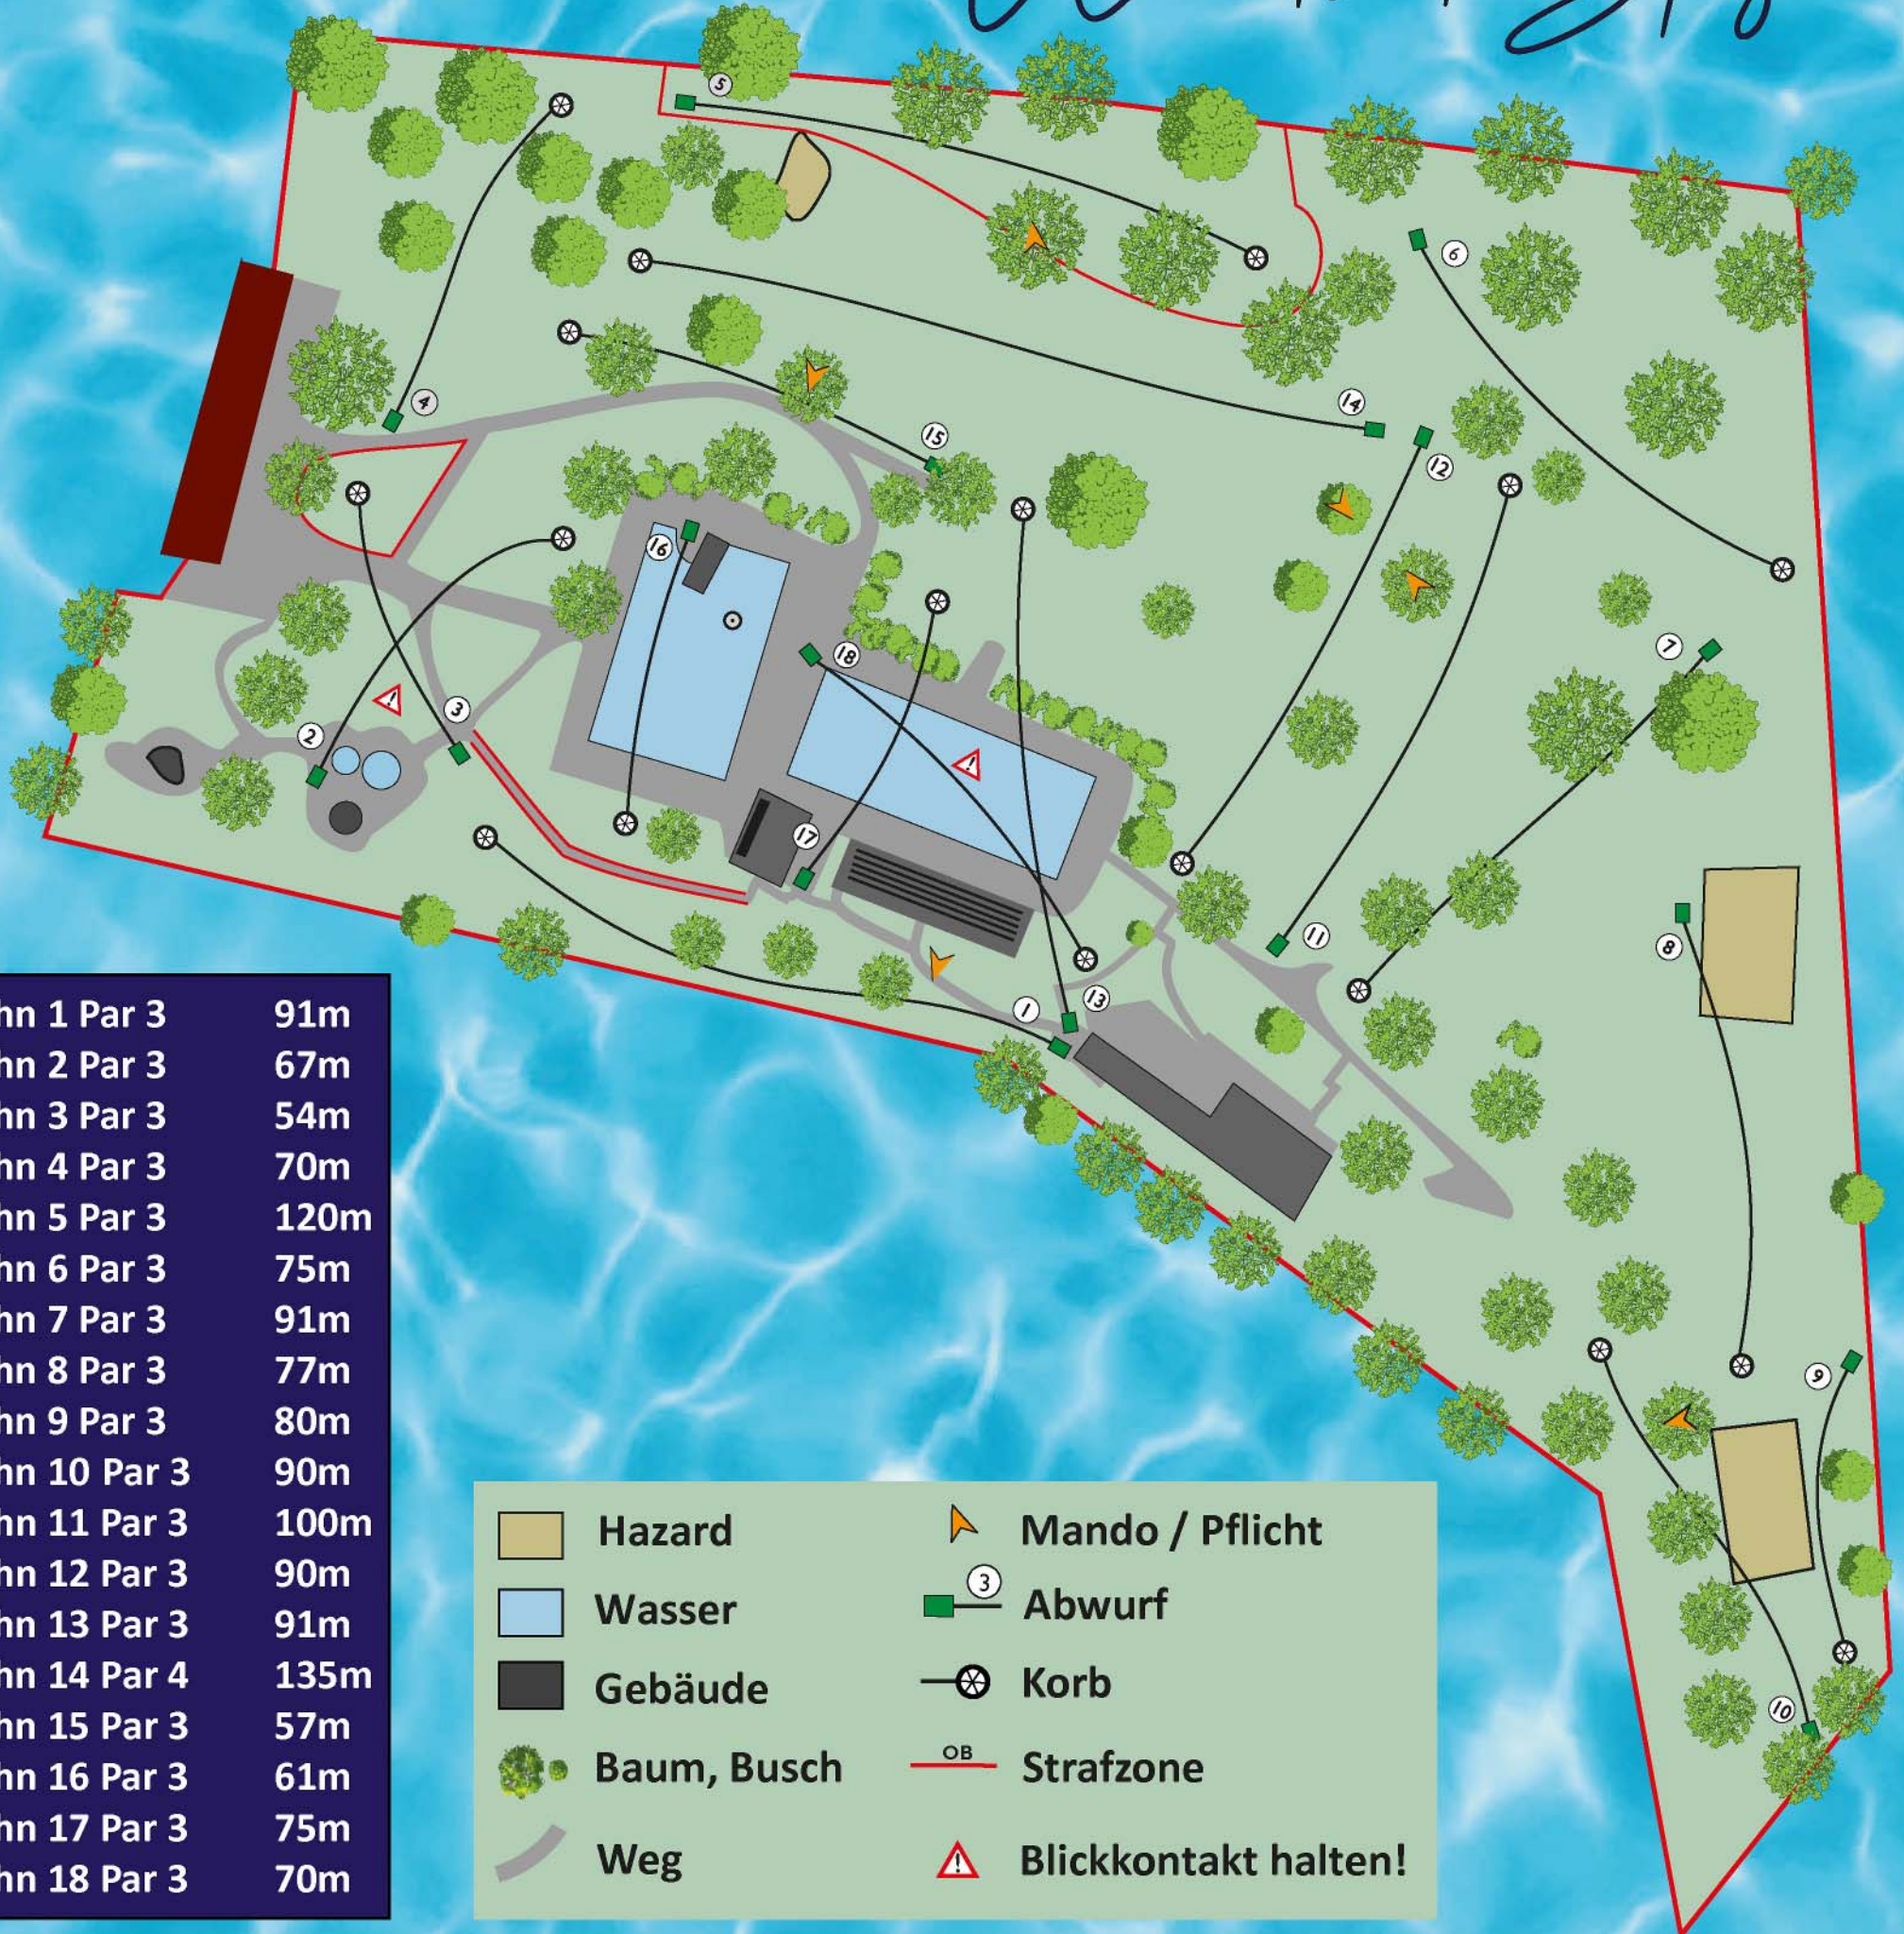

TEAM WSCA

Waldbad Spezial

Achtung! Blickkontakt mit Abwurf
Bahn 18 halten.

Bahn
13
PAR 3
Länge
91m

TEAM WSCA

Waldbad Spezial

Landet die Scheibe im Hazard,
wird von der Position weiter
gespielt, einmalig mit Strafwurf.
Es gelten normale OB-Regeln

Bahn

14

PAR 4

Länge

135m

TEAM WSCA

Waldbad Spezial

Es gelten normale OB - Regeln.
Wasser ist ebenfalls OB.

Bahn
16
PAR 3
Länge
61m

TEAM WSCA

Waldbad Spezial

Wasser ist OB.
Achtung! Blickkontakt mit Abwurf
Bahn 18 halten.

Bahn
17
PAR 3
Länge
75m

TEAM WSCA

Waldbad Spezial

Wasser ist OB.
Achtung! Blickkontakt mit Abwurf
Bahn 13 und 17 halten.

Bahn
18
PAR 3
Länge
70m

TEAM WSCA

Waldbad Spezial

Bahn 1 Par 3	91m
Bahn 2 Par 3	67m
Bahn 3 Par 3	54m
Bahn 4 Par 3	70m
Bahn 5 Par 3	120m
Bahn 6 Par 3	75m
Bahn 7 Par 3	91m
Bahn 8 Par 3	77m
Bahn 9 Par 3	80m
Bahn 10 Par 3	90m
Bahn 11 Par 3	100m
Bahn 12 Par 3	90m
Bahn 13 Par 3	91m
Bahn 14 Par 4	135m
Bahn 15 Par 3	57m
Bahn 16 Par 3	61m
Bahn 17 Par 3	75m
Bahn 18 Par 3	70m