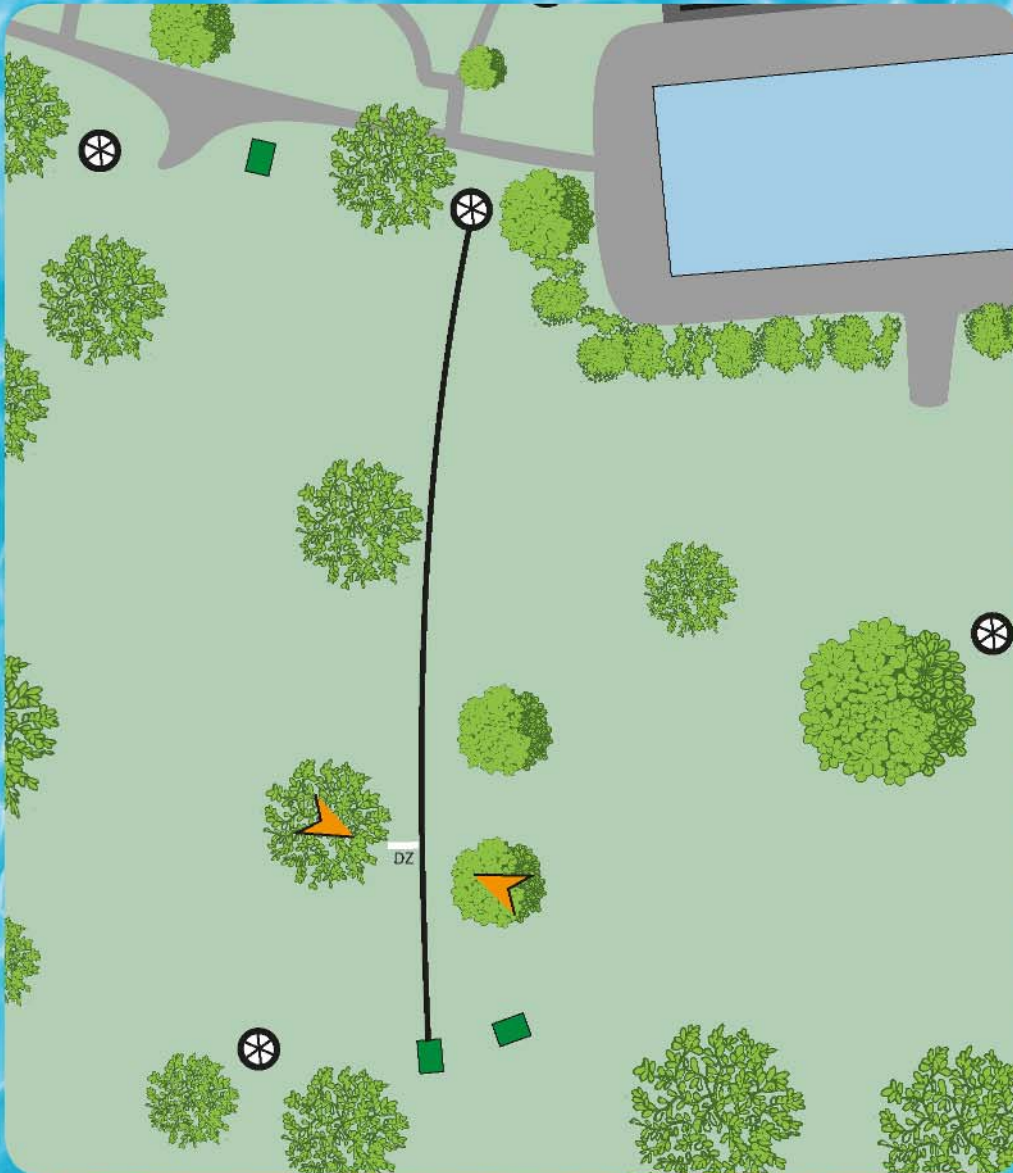

Bahn
10

PAR 3

Länge

90m

TEAM WSCA

Waldbad Spezial

Bei verfehlen Mando, weiter zur
Dropzone, einmalig mit Strafwurf.

Bahn
12
PAR 3
Länge
90m

TEAM WSCA

Waldbad Spezial

Achtung! Blickkontakt mit Abwurf
Bahn 18 halten.

Bahn
13
PAR 3
Länge
91m

TEAM WSCA

Waldbad Spezial

Landet die Scheibe im Hazard,
wird von der Position weiter
gespielt, einmalig mit Strafwurf.
Es gelten normale OB-Regeln