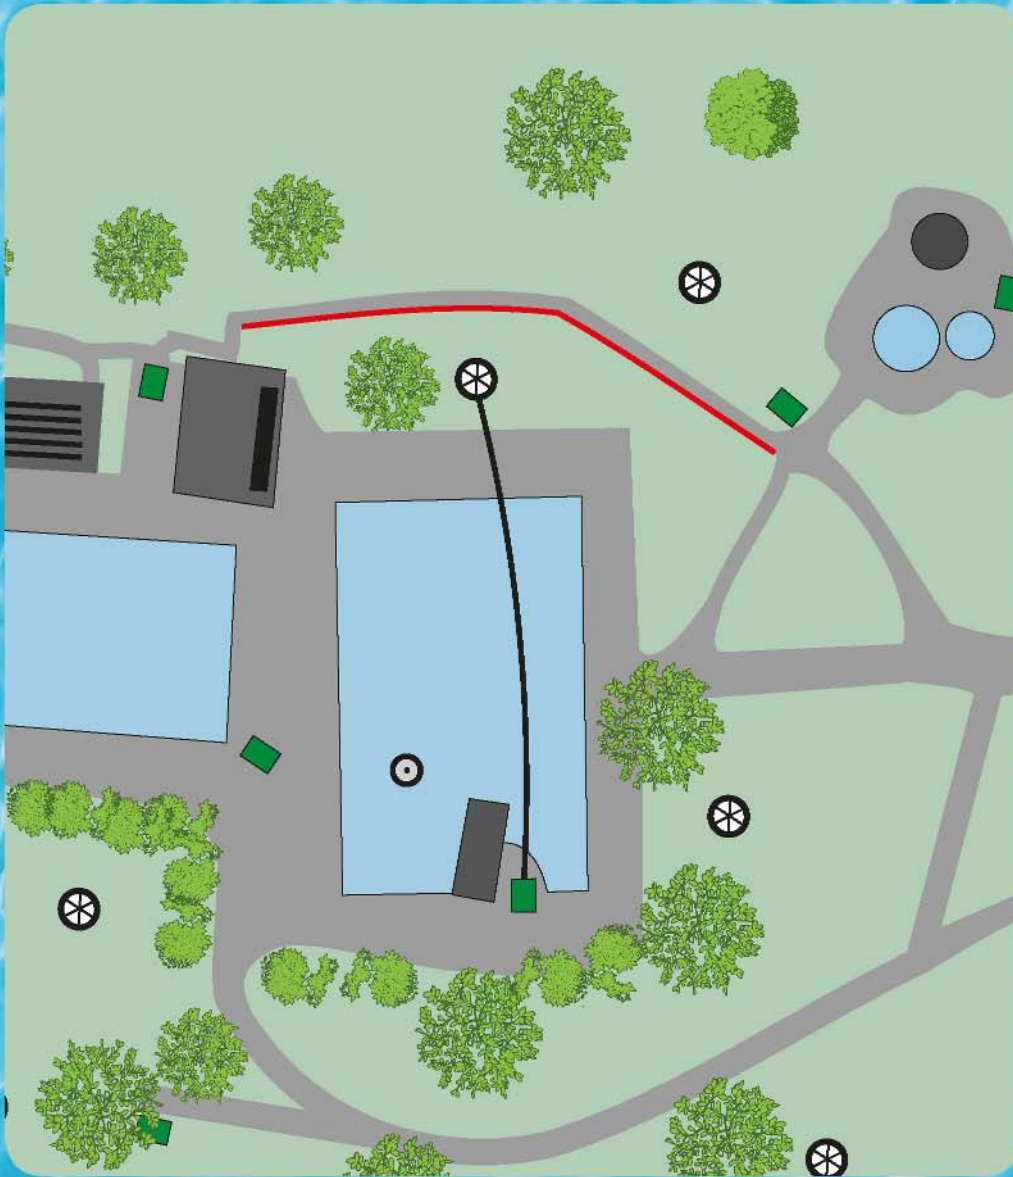

TEAM WSCA

Waldbad Spezial

Achtung! Blickkontakt mit Abwurf
Bahn 18 halten.

Bahn
13
PAR 3
Länge
91m

TEAM WSCA

Waldbad Spezial

Landet die Scheibe im Hazard,
wird von der Position weiter
gespielt, einmalig mit Strafwurf.
Es gelten normale OB-Regeln

Bahn

14

PAR 4

Länge

135m

TEAM WSCA

Waldbad Spezial

Es gelten normale OB - Regeln.
Wasser ist ebenfalls OB.

Bahn
16
PAR 3
Länge
61m

TEAM WSCA

Waldbad Spezial

Wasser ist OB.
Achtung! Blickkontakt mit Abwurf
Bahn 18 halten.

Bahn
17
PAR 3
Länge
75m

TEAM WSCA

Waldbad Spezial

Wasser ist OB.
Achtung! Blickkontakt mit Abwurf
Bahn 13 und 17 halten.

Bahn
18
PAR 3
Länge
70m

TEAM WSCA

Waldbad Spezial

Bahn 1 Par 3	91m
Bahn 2 Par 3	67m
Bahn 3 Par 3	54m
Bahn 4 Par 3	70m
Bahn 5 Par 3	120m
Bahn 6 Par 3	75m
Bahn 7 Par 3	91m
Bahn 8 Par 3	77m
Bahn 9 Par 3	80m
Bahn 10 Par 3	90m
Bahn 11 Par 3	100m
Bahn 12 Par 3	90m
Bahn 13 Par 3	91m
Bahn 14 Par 4	135m
Bahn 15 Par 3	57m
Bahn 16 Par 3	61m
Bahn 17 Par 3	75m
Bahn 18 Par 3	70m