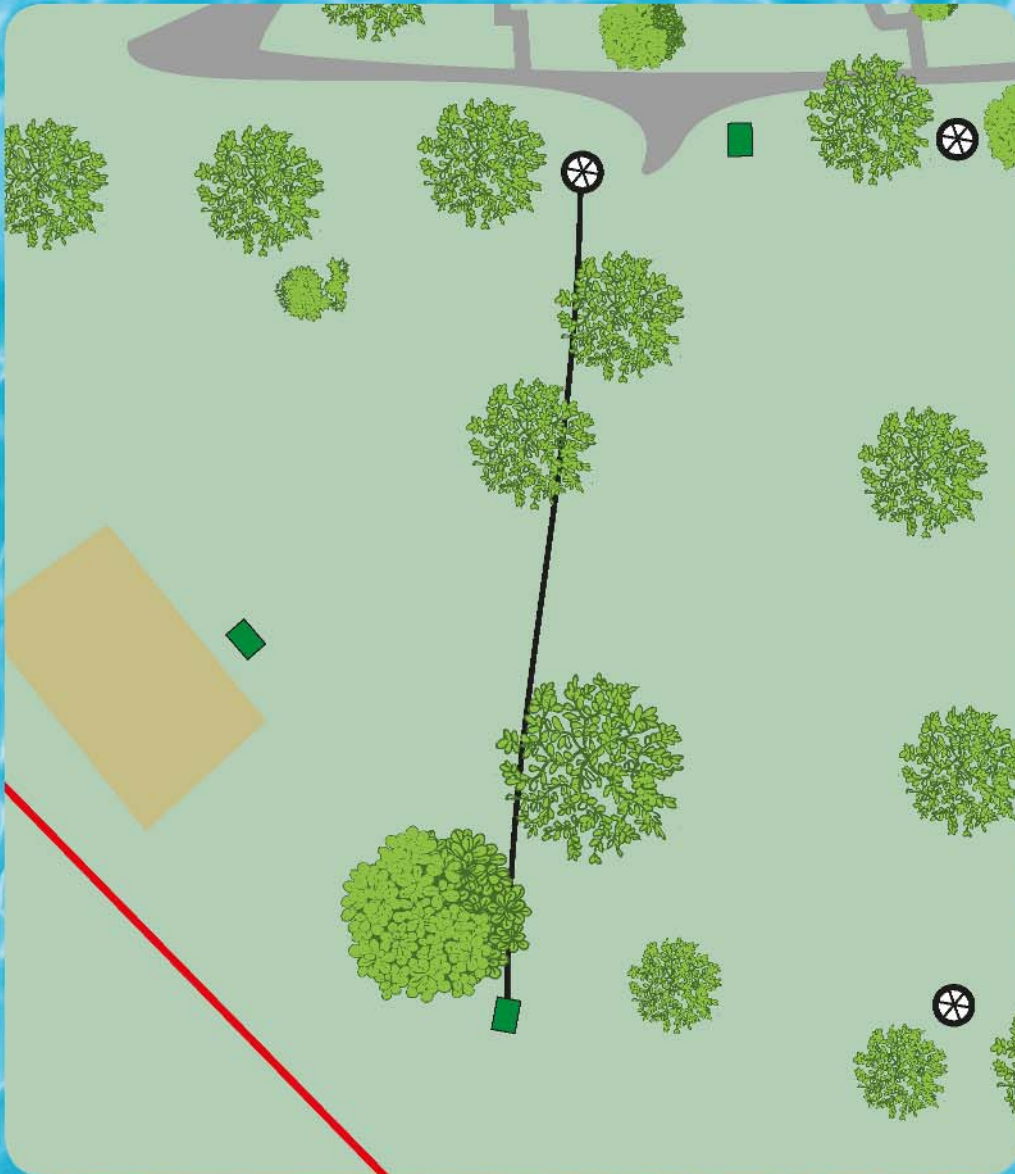

6

PAR 3

Länge

75m

TEAM WSCA

Waldbad Spezial

Bahn

7

PAR 3

Länge

91m

TEAM WSCA

Waldbad Spezial

Landet die Scheibe im Hazard, wird von der Position weiter gespielt, einmalig mit Strafwurf.

Bahn

8