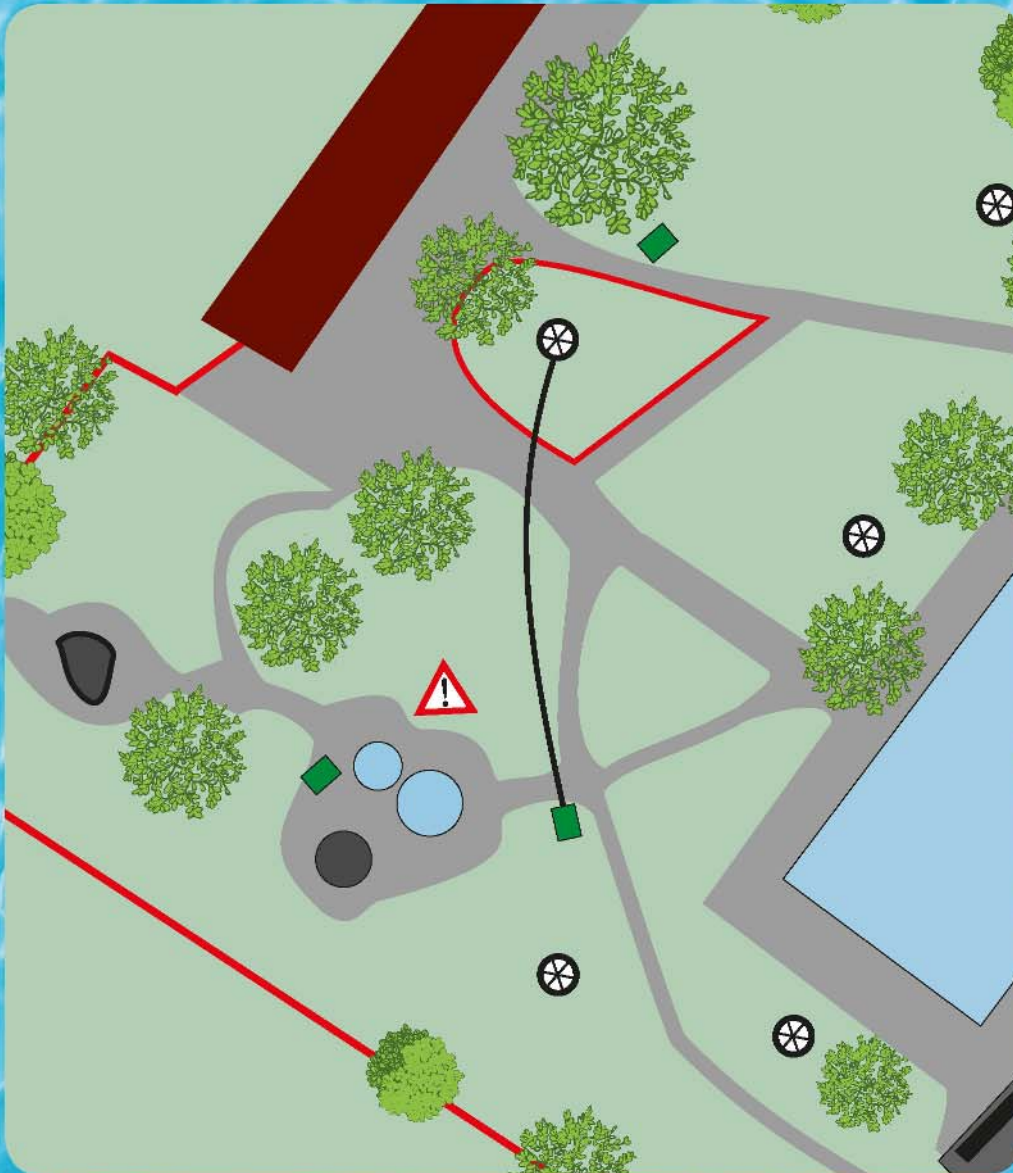

Liebe Grüße Eure TD's Michi und Chrissi

TEAM WSCA

Vorstellung der Bahnen

1-18

TEAM WSCA

Waldbad Spezial

Es gelten normale OB - Regeln.
Bei verfehlen Mando, weiter zur
Dropzone, einmalig mit Strafwurf.

Bahn

1

PAR 3

Länge

91m

TEAM WSCA

Waldbad Spezial

Es gelten normale OB - Regeln.
Achtung! Blickkontakt mit Abwurf
Bahn 2 halten.

Bahn

3

PAR 3

Länge

54m

TEAM WSCA

Waldbad Spezial

Es gelten normale OB - Regeln.

Bahn

4

PAR 3

Länge

70m

TEAM WSCA

Waldbad Spezial

Es gelten normale OB - Regeln.
Bei verfehlen Mando, weiter zur
Dropzone, einmalig mit Strafwurf.

Bahn