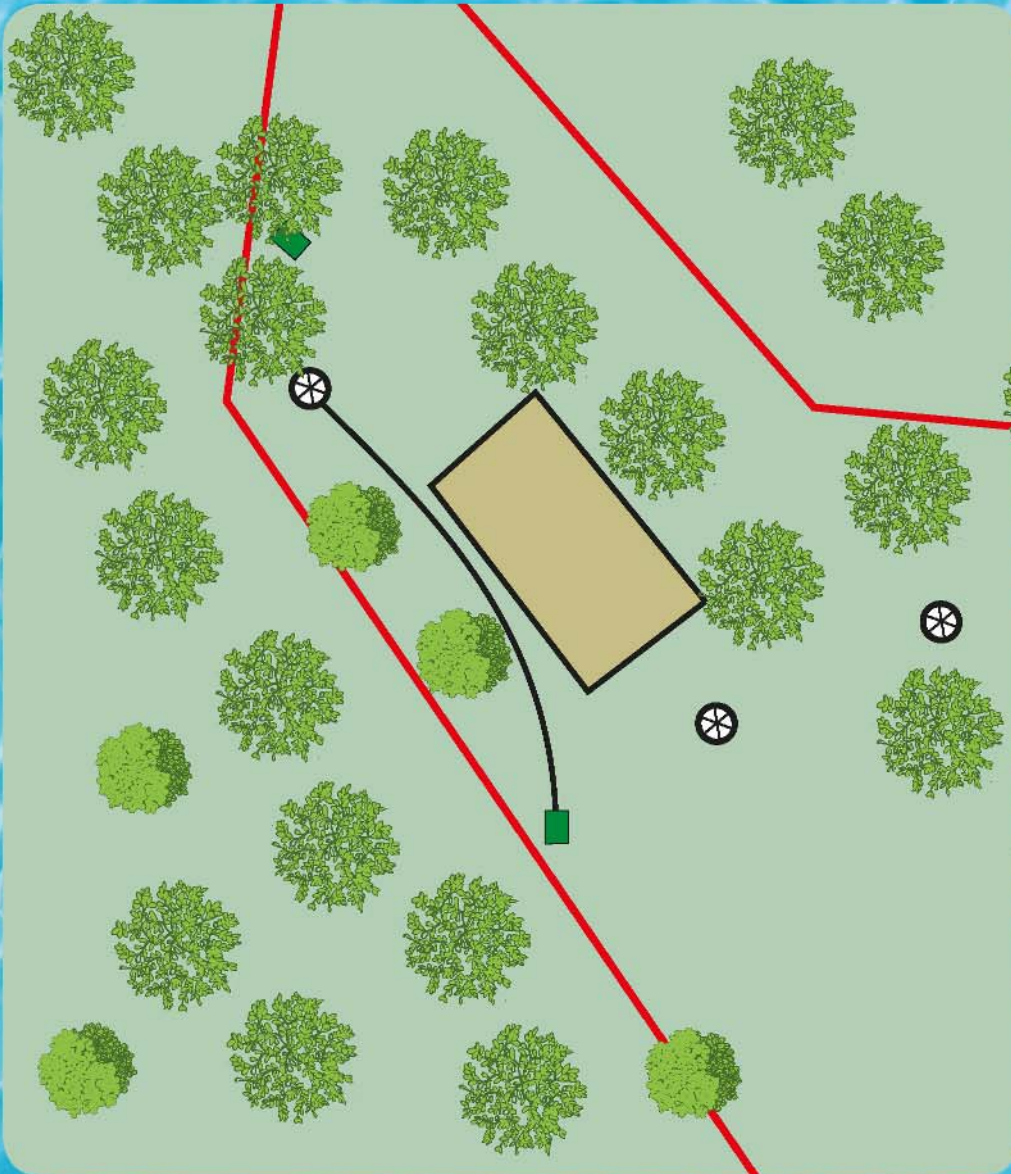

PAR 3

Länge

91m

TEAM WSCA

Waldbad Spezial

Landet die Scheibe im Hazard, wird von der Position weiter gespielt, einmalig mit Strafwurf.

Bahn

8

PAR 3

Länge

77m

TEAM WSCA

Waldbad Spezial

Landet die Scheibe im Hazard,
wird von der Position weiter
gespielt, einmalig mit Strafwurf.
Es gelten normale OB-Regeln

Bahn

9