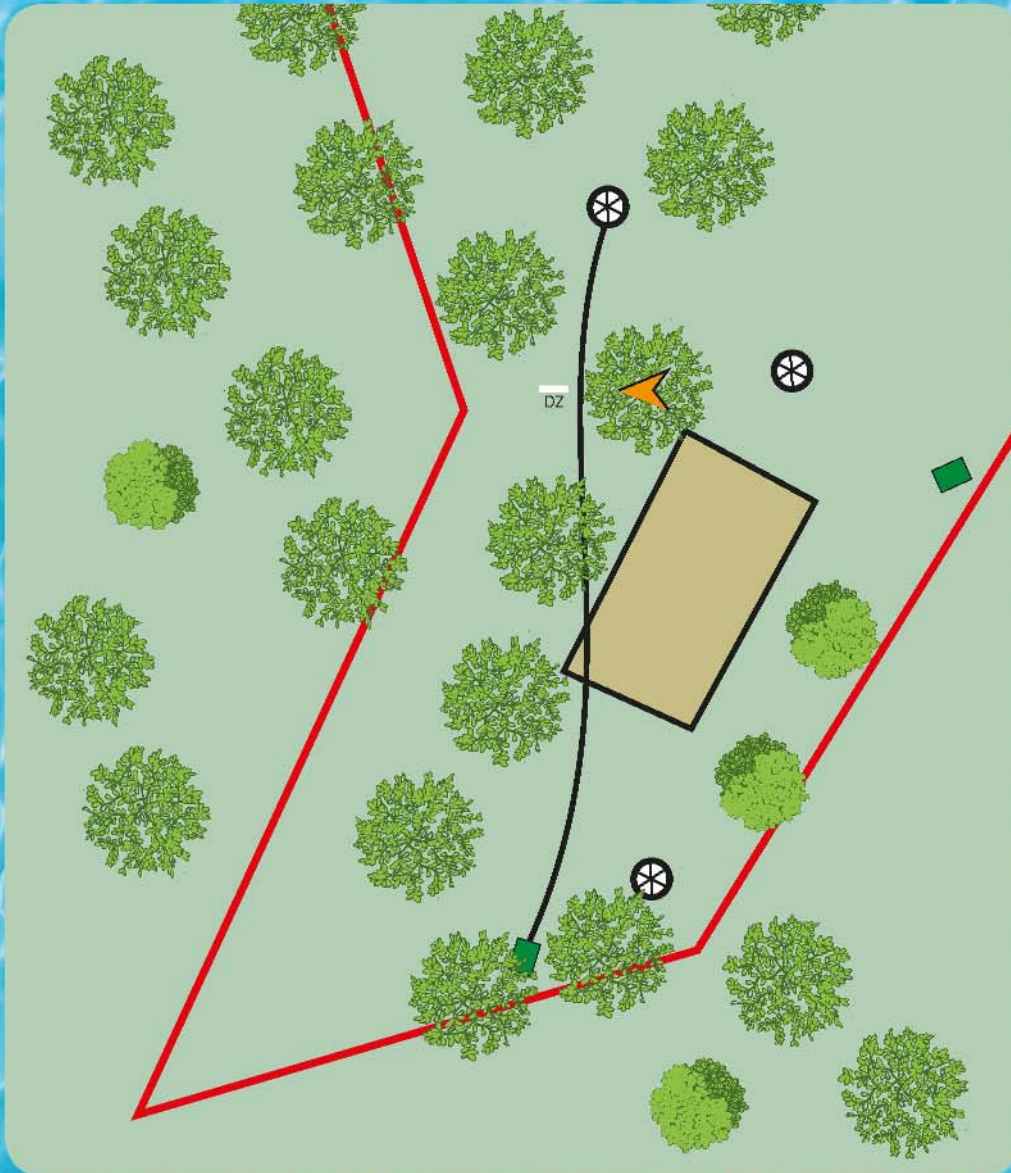

PAR 3

Länge

91m

TEAM WSCA

Waldbad Spezial

Landet die Scheibe im Hazard, wird von der Position weiter gespielt, einmalig mit Strafwurf.

Bahn

8

PAR 3

Länge

77m

TEAM WSCA

Waldbad Spezial

Landet die Scheibe im Hazard,
wird von der Position weiter
gespielt, einmalig mit Strafwurf.
Es gelten normale OB-Regeln

Bahn

9

PAR 3

Länge

80m

TEAM WSCA

Waldbad Spezial

Landet die Scheibe im Hazard, wird von der Position weiter gespielt, einmalig mit Strafwurf. Esgelten normale OB-Regeln. Bei verfehlten Mando, weiter zur Dropzone, einmalig mit Strafwurf.