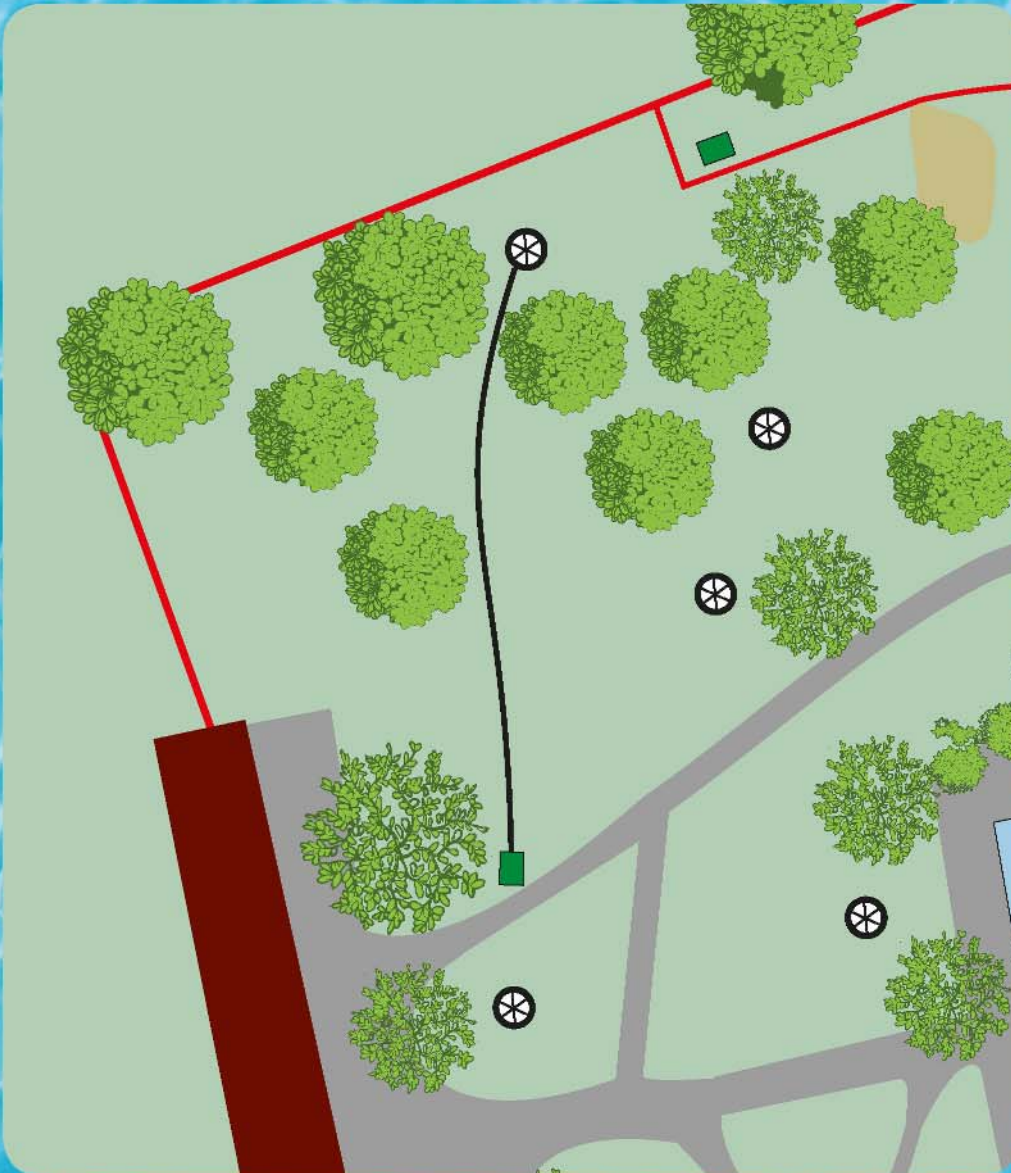

3

PAR 3

Länge

54m

TEAM WSCA

Waldbad Spezial

Es gelten normale OB - Regeln.

Bahn

4

PAR 3

Länge

70m

TEAM WSCA

Waldbad Spezial

Es gelten normale OB - Regeln.
Bei verfehlen Mando, weiter zur
Dropzone, einmalig mit Strafwurf.

Bahn