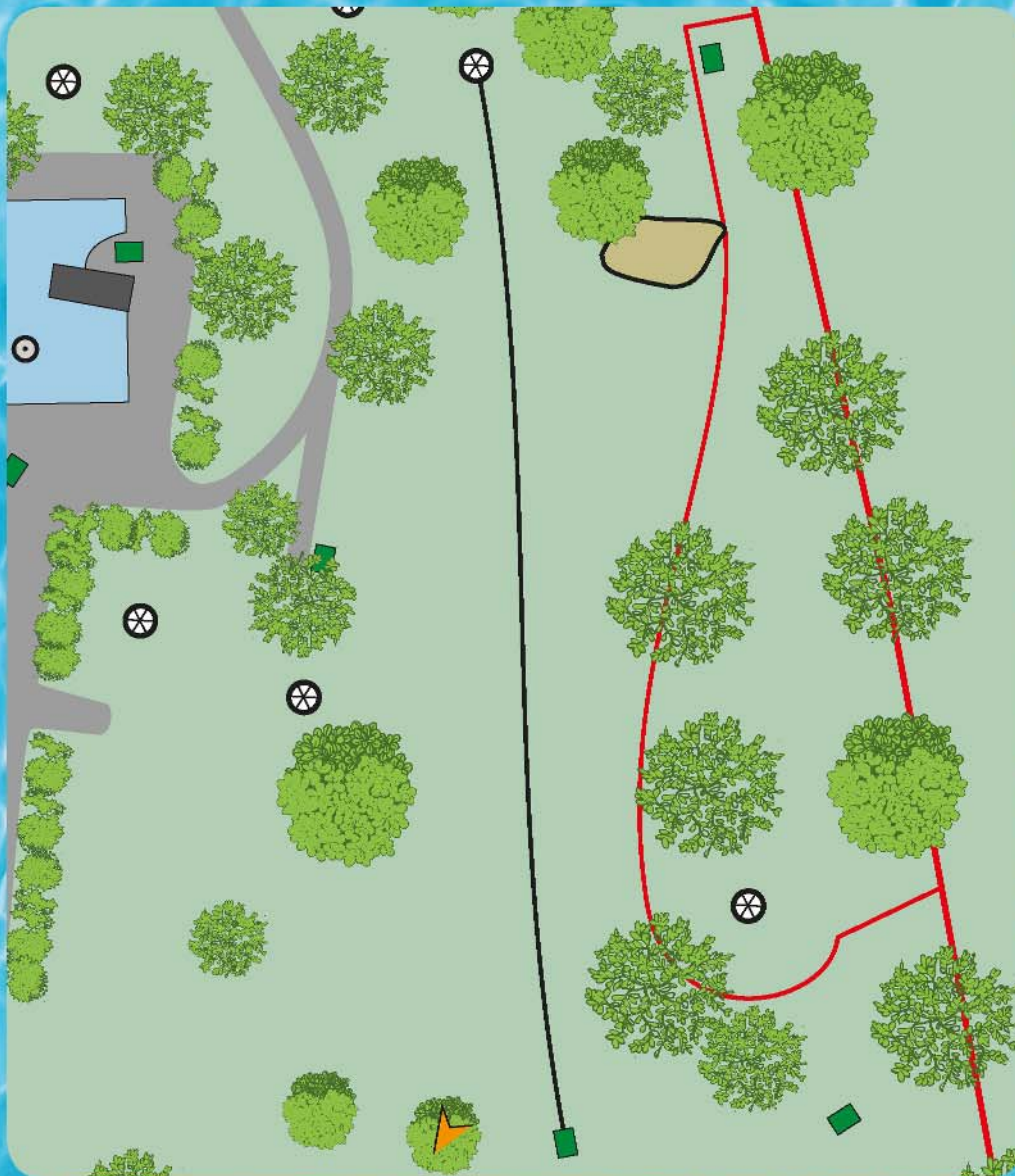

PAR 3

Länge

80m

TEAM WSCA

Waldbad Spezial

Landet die Scheibe im Hazard, wird von der Position weiter gespielt, einmalig mit Strafwurf. Esgelten normale OB-Regeln. Bei verfehlten Mando, weiter zur Dropzone, einmalig mit Strafwurf.

Bahn
10

PAR 3

Länge

90m

TEAM WSCA

Waldbad Spezial

Bei verfehlen Mando, weiter zur
Dropzone, einmalig mit Strafwurf.

Bahn
12
PAR 3
Länge
90m

TEAM WSCA

Waldbad Spezial

Achtung! Blickkontakt mit Abwurf
Bahn 18 halten.

Bahn
13
PAR 3
Länge
91m

TEAM WSCA

Waldbad Spezial

Landet die Scheibe im Hazard,
wird von der Position weiter
gespielt, einmalig mit Strafwurf.
Es gelten normale OB-Regeln