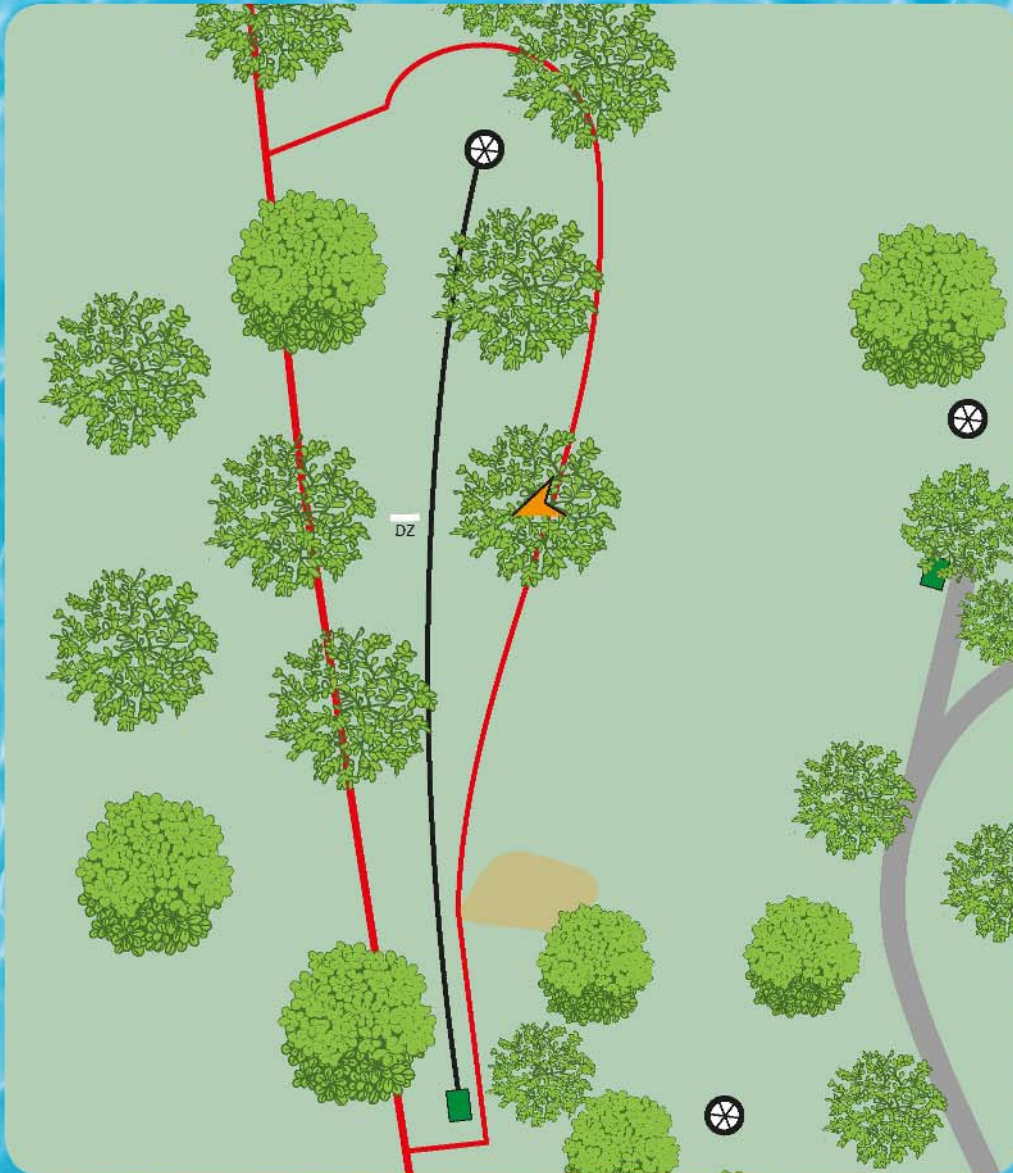

4

PAR 3

Länge

70m

TEAM WSCA

Waldbad Spezial

Es gelten normale OB - Regeln.
Bei verfehlen Mando, weiter zur
Dropzone, einmalig mit Strafwurf.

Bahn

5

PAR 3

Länge

120m

TEAM WSCA

Waldbad Spezial

Es gelten normale OB - Regeln.

Bahn