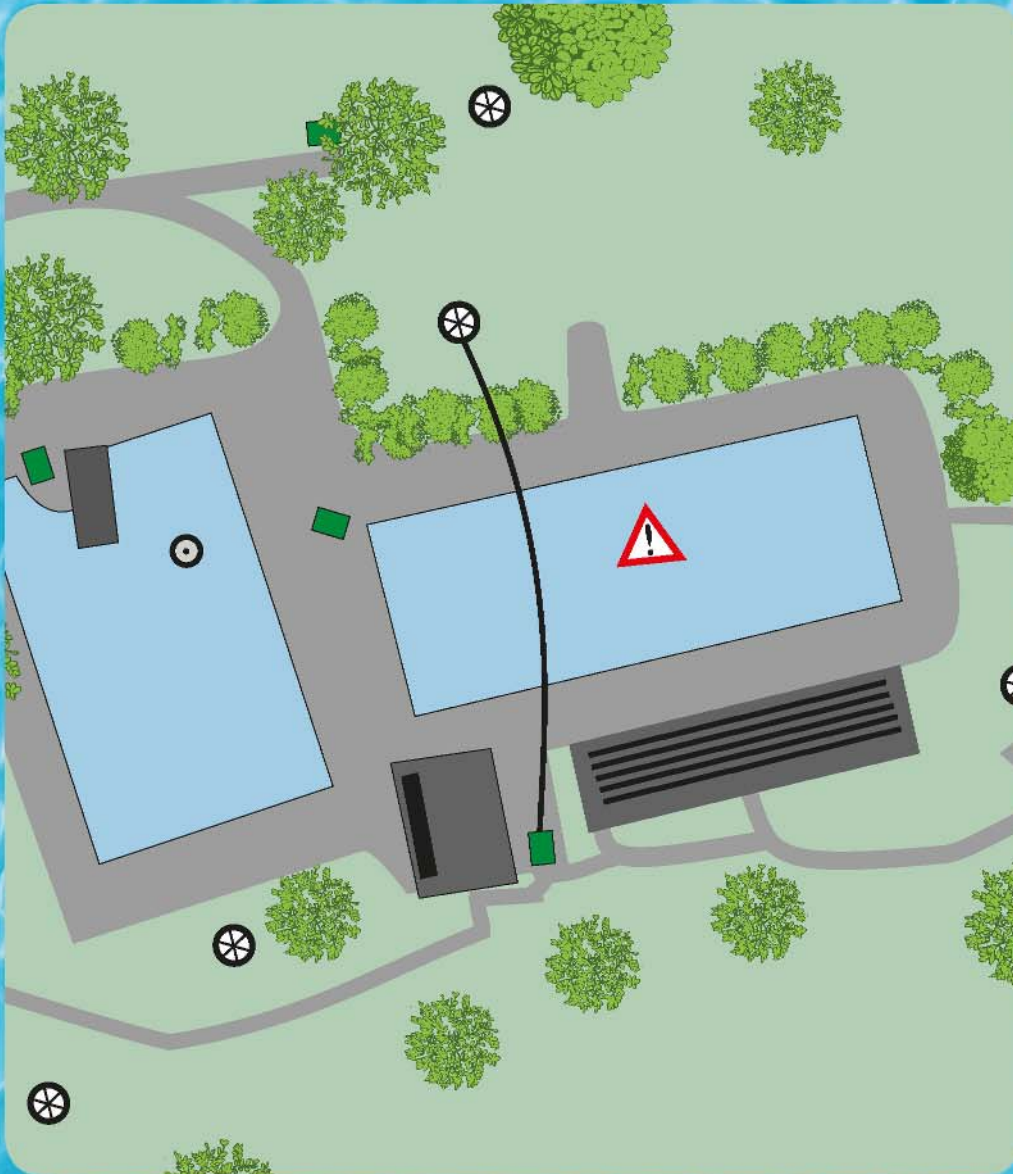

Bahn

14

PAR 4

Länge

135m

TEAM WSCA

Waldbad Spezial

Es gelten normale OB - Regeln.
Wasser ist ebenfalls OB.

Bahn
16
PAR 3
Länge
61m

TEAM WSCA

Waldbad Spezial

Wasser ist OB.
Achtung! Blickkontakt mit Abwurf
Bahn 18 halten.

Bahn
17
PAR 3
Länge
75m

TEAM WSCA

Waldbad Spezial

Wasser ist OB.
Achtung! Blickkontakt mit Abwurf
Bahn 13 und 17 halten.