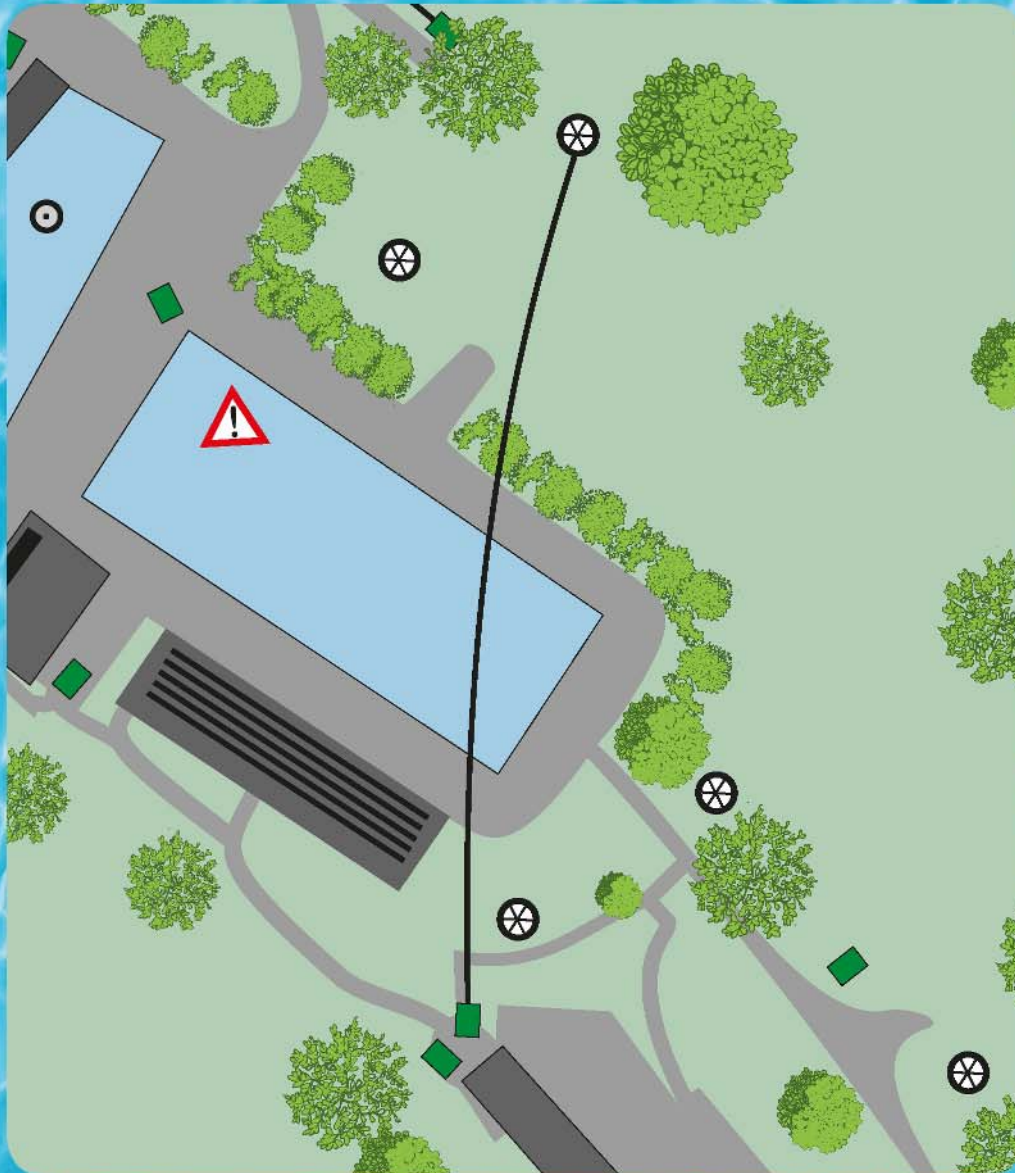

PAR 3

Länge

80m

TEAM WSCA

Waldbad Spezial

Landet die Scheibe im Hazard, wird von der Position weiter gespielt, einmalig mit Strafwurf. Esgelten normale OB-Regeln. Bei verfehlten Mando, weiter zur Dropzone, einmalig mit Strafwurf.

Bahn
10

PAR 3

Länge

90m

TEAM WSCA

Waldbad Spezial

Bei verfehlen Mando, weiter zur
Dropzone, einmalig mit Strafwurf.

Bahn
12
PAR 3
Länge
90m

TEAM WSCA

Waldbad Spezial

Achtung! Blickkontakt mit Abwurf
Bahn 18 halten.

Bahn
13
PAR 3
Länge
91m

TEAM WSCA

Waldbad Spezial

Landet die Scheibe im Hazard,
wird von der Position weiter
gespielt, einmalig mit Strafwurf.
Es gelten normale OB-Regeln