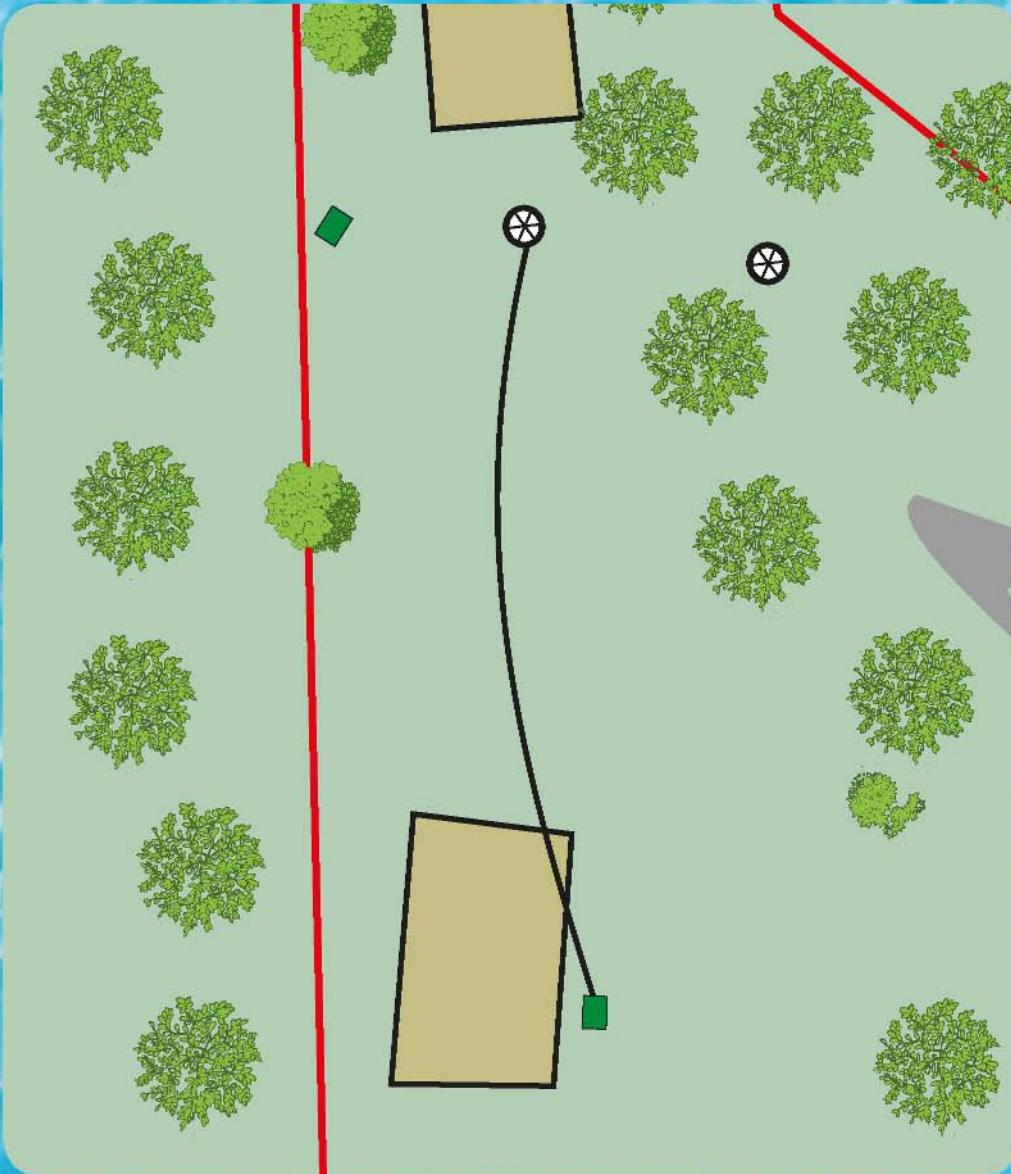

6

PAR 3

Länge

75m

TEAM WSCA

Waldbad Spezial

Bahn

7

PAR 3

Länge

91m

TEAM WSCA

Waldbad Spezial

Landet die Scheibe im Hazard, wird von der Position weiter gespielt, einmalig mit Strafwurf.

Bahn

8

PAR 3

Länge

77m

TEAM WSCA

Waldbad Spezial

Landet die Scheibe im Hazard,
wird von der Position weiter
gespielt, einmalig mit Strafwurf.
Es gelten normale OB-Regeln

Bahn

9