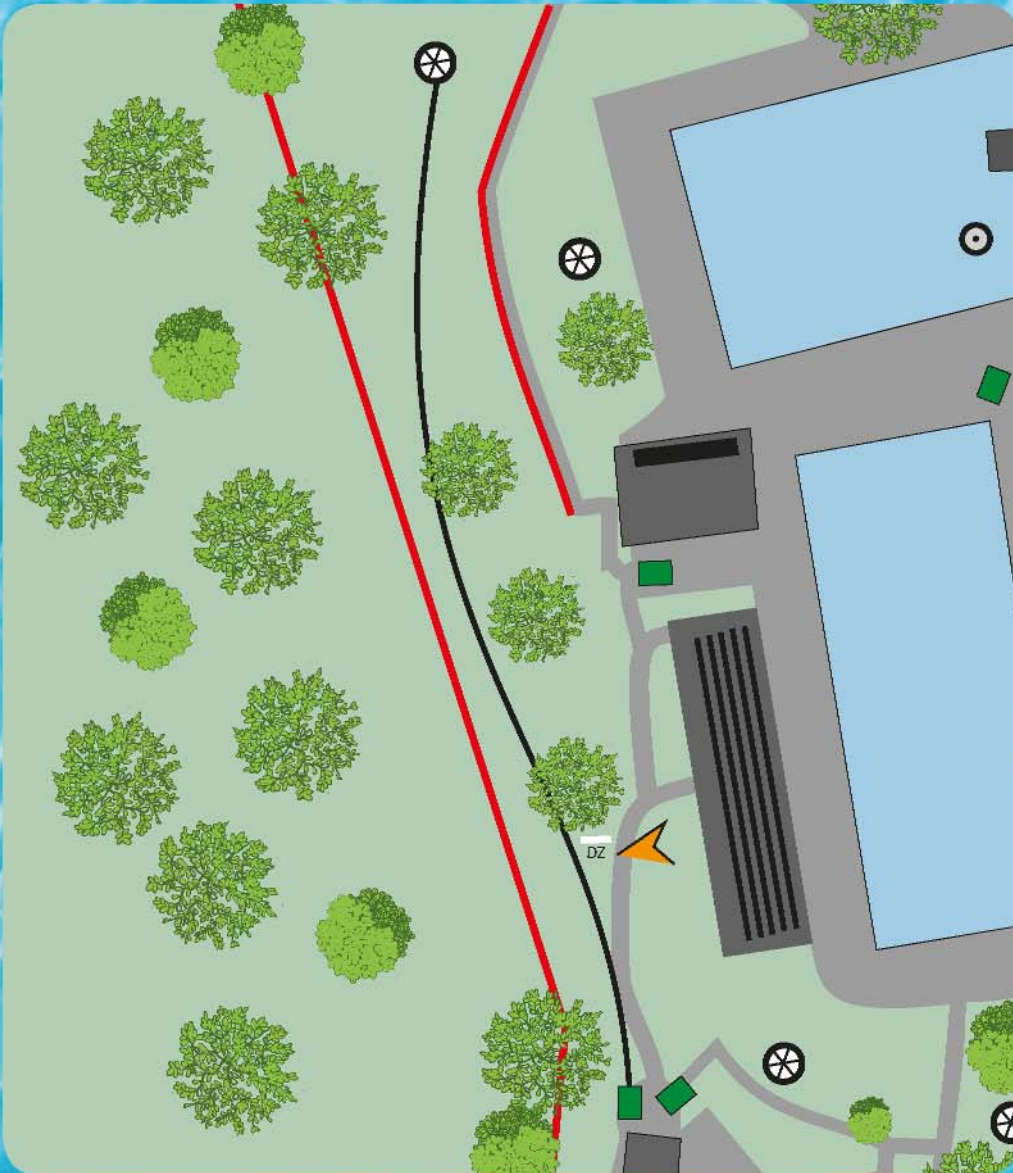

Liebe Grüße Eure TD's Michi und Chrissi

TEAM WSCA

Vorstellung der Bahnen

1-18

TEAM WSCA

Waldbad Spezial

Es gelten normale OB - Regeln.
Bei verfehlen Mando, weiter zur
Dropzone, einmalig mit Strafwurf.

Bahn

1

PAR 3

Länge

91m

TEAM WSCA

Waldbad Spezial

Es gelten normale OB - Regeln.
Achtung! Blickkontakt mit Abwurf
Bahn 2 halten.

Bahn