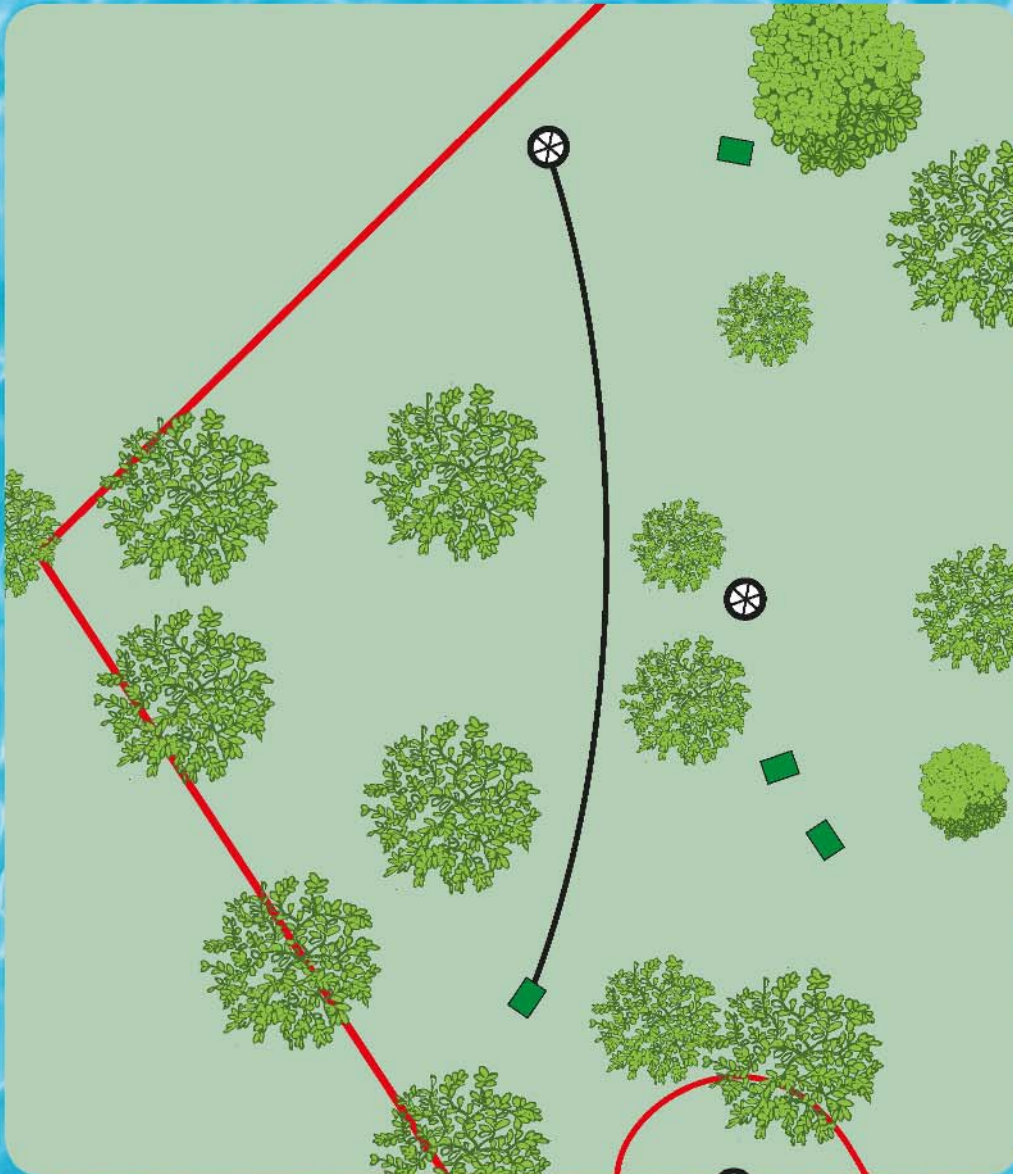

5

PAR 3

Länge

120m

TEAM WSCA

Waldbad Spezial

Es gelten normale OB - Regeln.

Bahn

6

PAR 3

Länge

75m

TEAM WSCA

Waldbad Spezial

Bahn

7

PAR 3

Länge

91m

TEAM WSCA

Waldbad Spezial

Landet die Scheibe im Hazard, wird von der Position weiter gespielt, einmalig mit Strafwurf.

Bahn

8