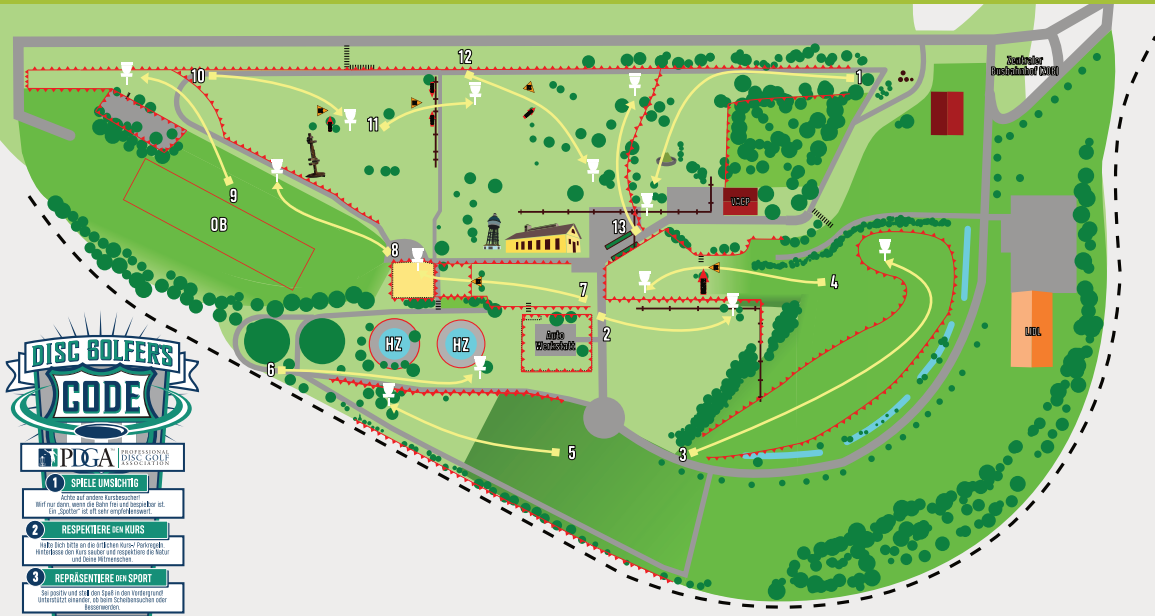

# SEASON ENDING 2023

BAHN	1	2	3	4	5	6	7	8	9	10	11	12	13	Par
LÄNGE	134	78	202	138	102	104	97	75	84	88	48	110	82	★
PAR	4	3	4	4	3	3	3	3	3	3	3	3	3	42

Sparkasse  
Hildesheim Goslar Peine

**FROLF**  
DISCHOLFERS' VERBAND