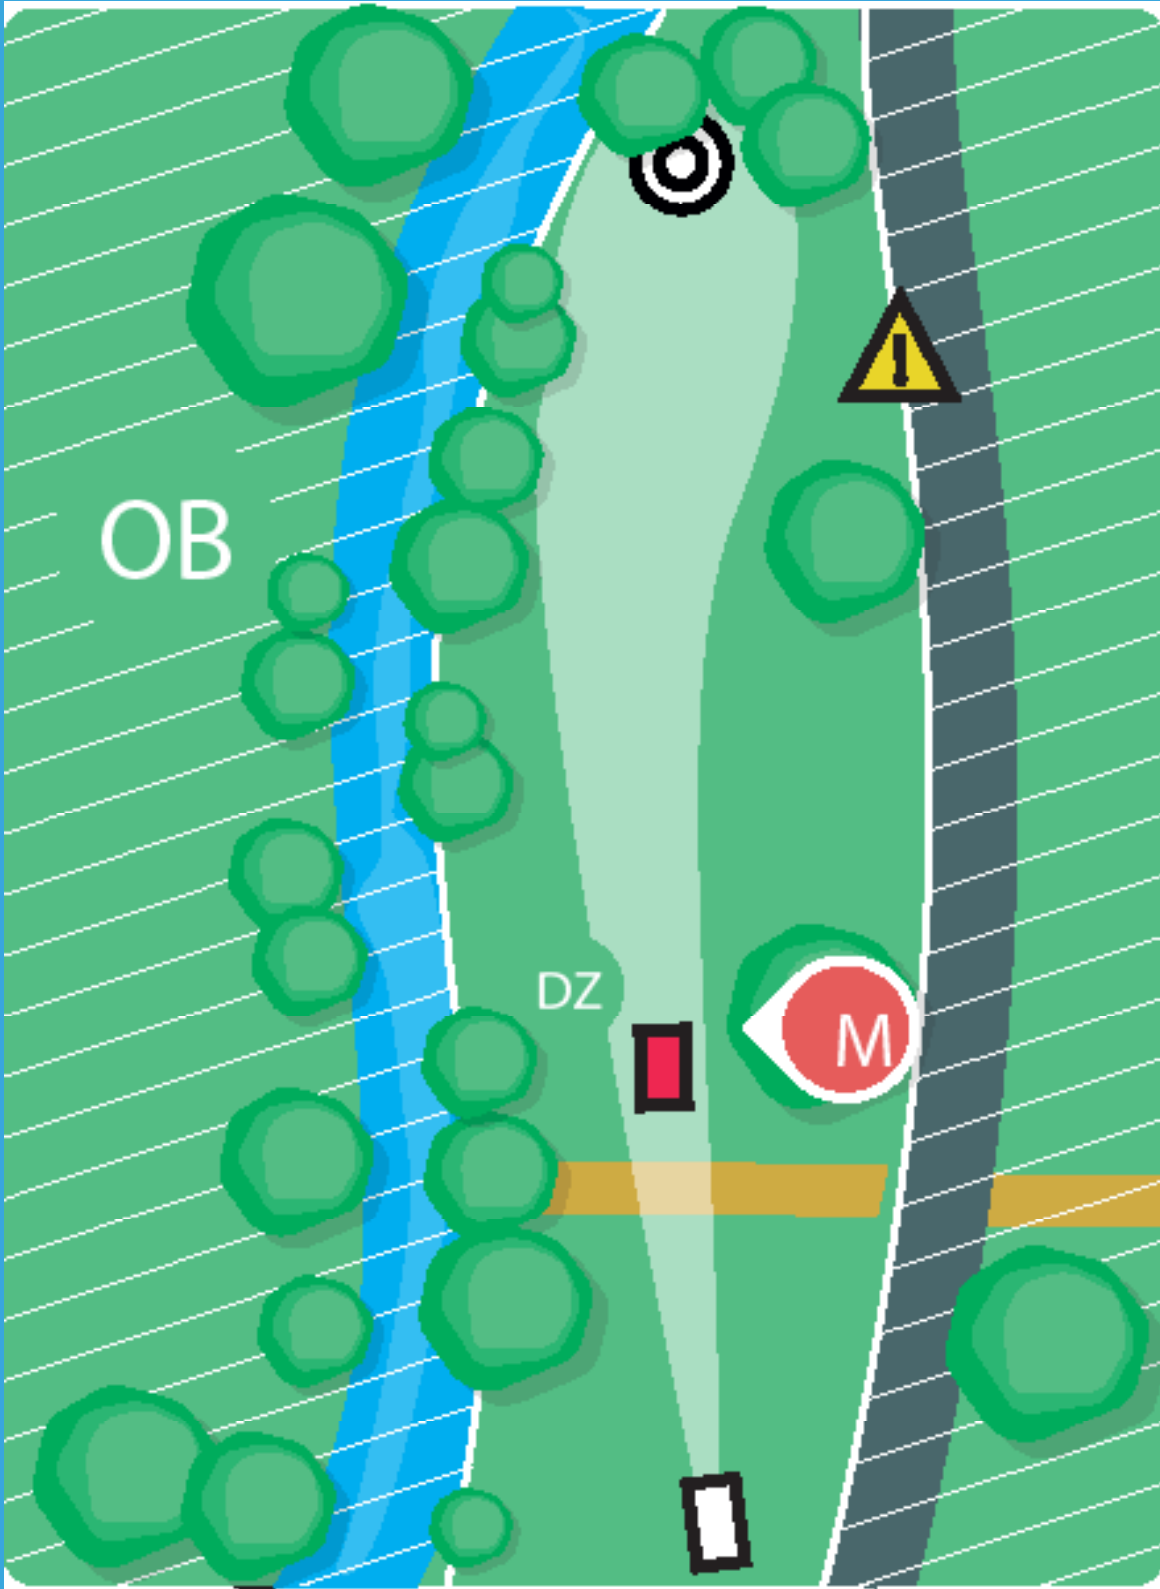

4

158m
PAR 4

Vor jedem Wurf sicherstellen, dass der gesamte Fairway frei ist und niemand getroffen werden kann!

sponsored by:

Sparkasse
Lörrach-Rheinfelden

Sportstadt
Lörrach

PEBBLE BEACH

5

100m
PAR 3

Dropzone bei
verfehltem Man-
do

Vor jedem Wurf sicherstellen, dass der gesamte Fairway
frei ist und niemand getroffen werden kann!

sponsored by:

Sparkasse
Lörrach-Rheinfelden

Sportstadt
Lörrach

HOLYWOOD