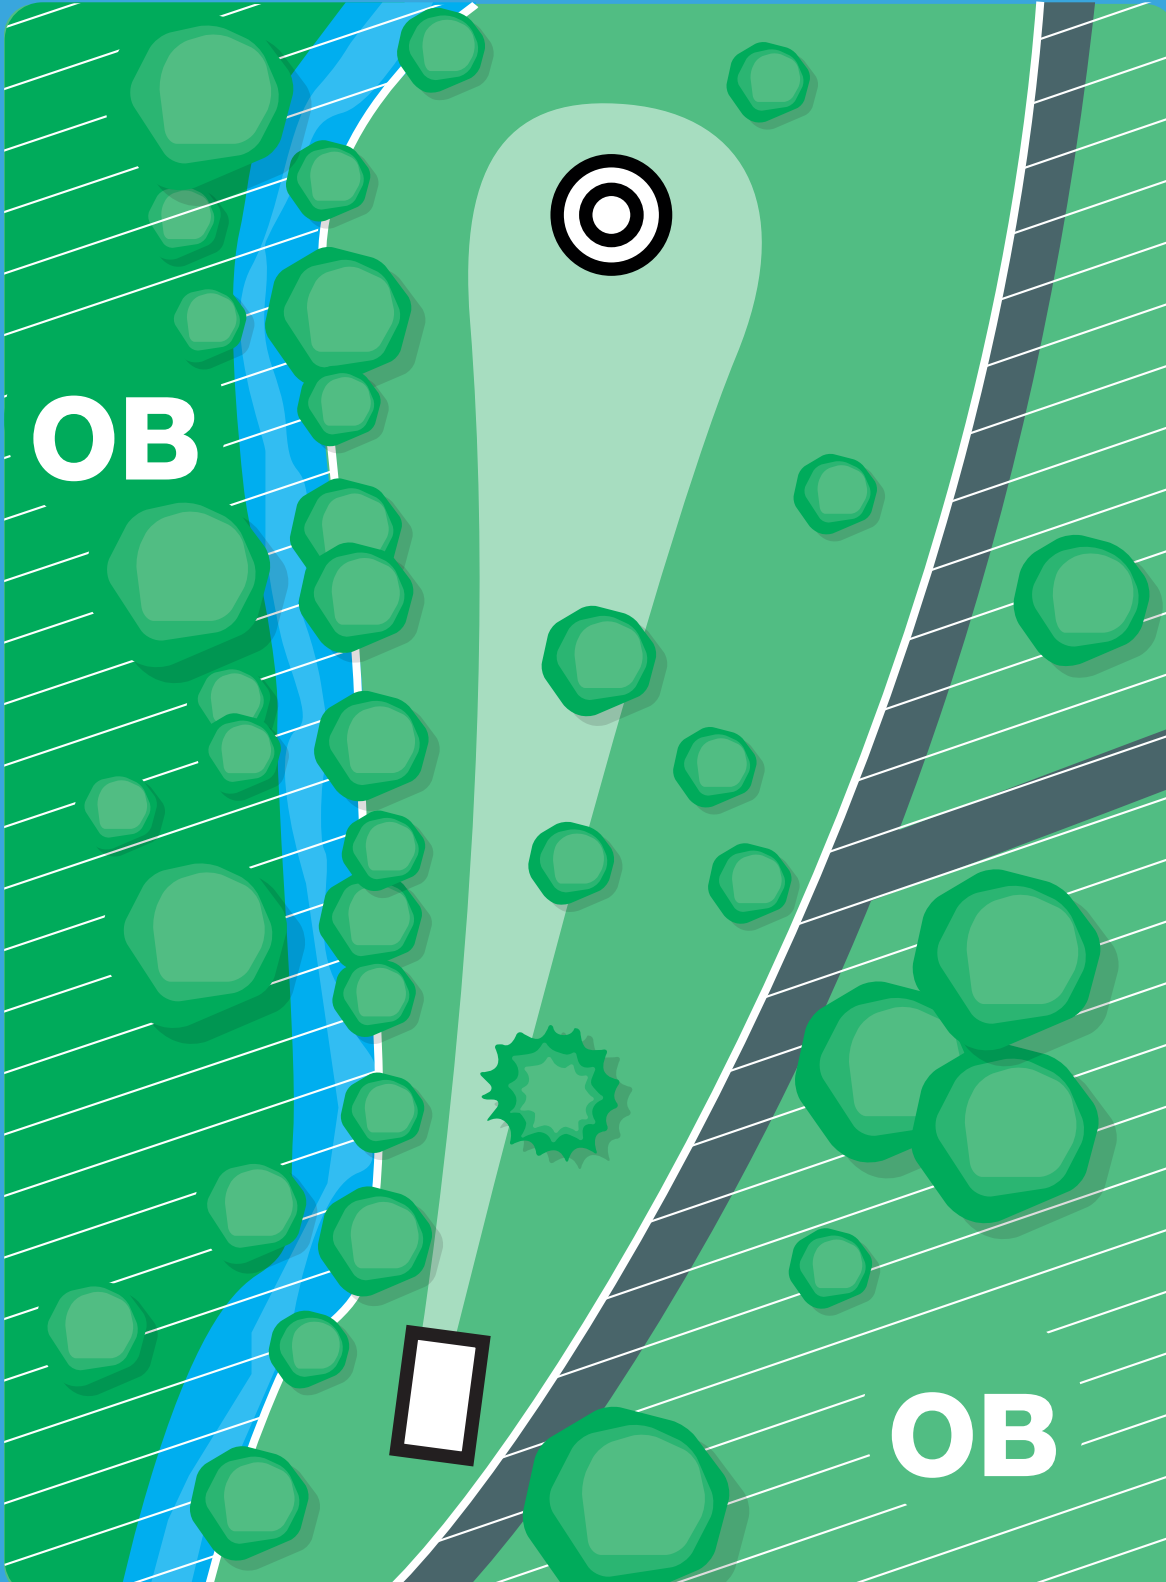

86m
PAR 3

Dropzone bei
verfehltem Man-
do

Vor jedem Wurf sicherstellen, dass der gesamte Fairway
frei ist und niemand getroffen werden kann!

sponsored by:

Sparkasse
Lörrach-Rheinfelden

Sportstadt
Lörrach

VORTEX

9

99m
PAR 3

Vor jedem Wurf sicherstellen, dass der gesamte Fairway frei ist und niemand getroffen werden kann!

sponsored by:

Sparkasse
Lörrach-Rheinfelden

Sportstadt
Lörrach

JOKER

10

72m

PAR 3

Alle OB Würfe
vom Tee spielen
von der Drop-
zone weiter.

Vor jedem Wurf sicherstellen, dass der gesamte Fairway
frei ist und niemand getroffen werden kann!

sponsored by:

Sparkasse
Lörrach-Rheinfelden