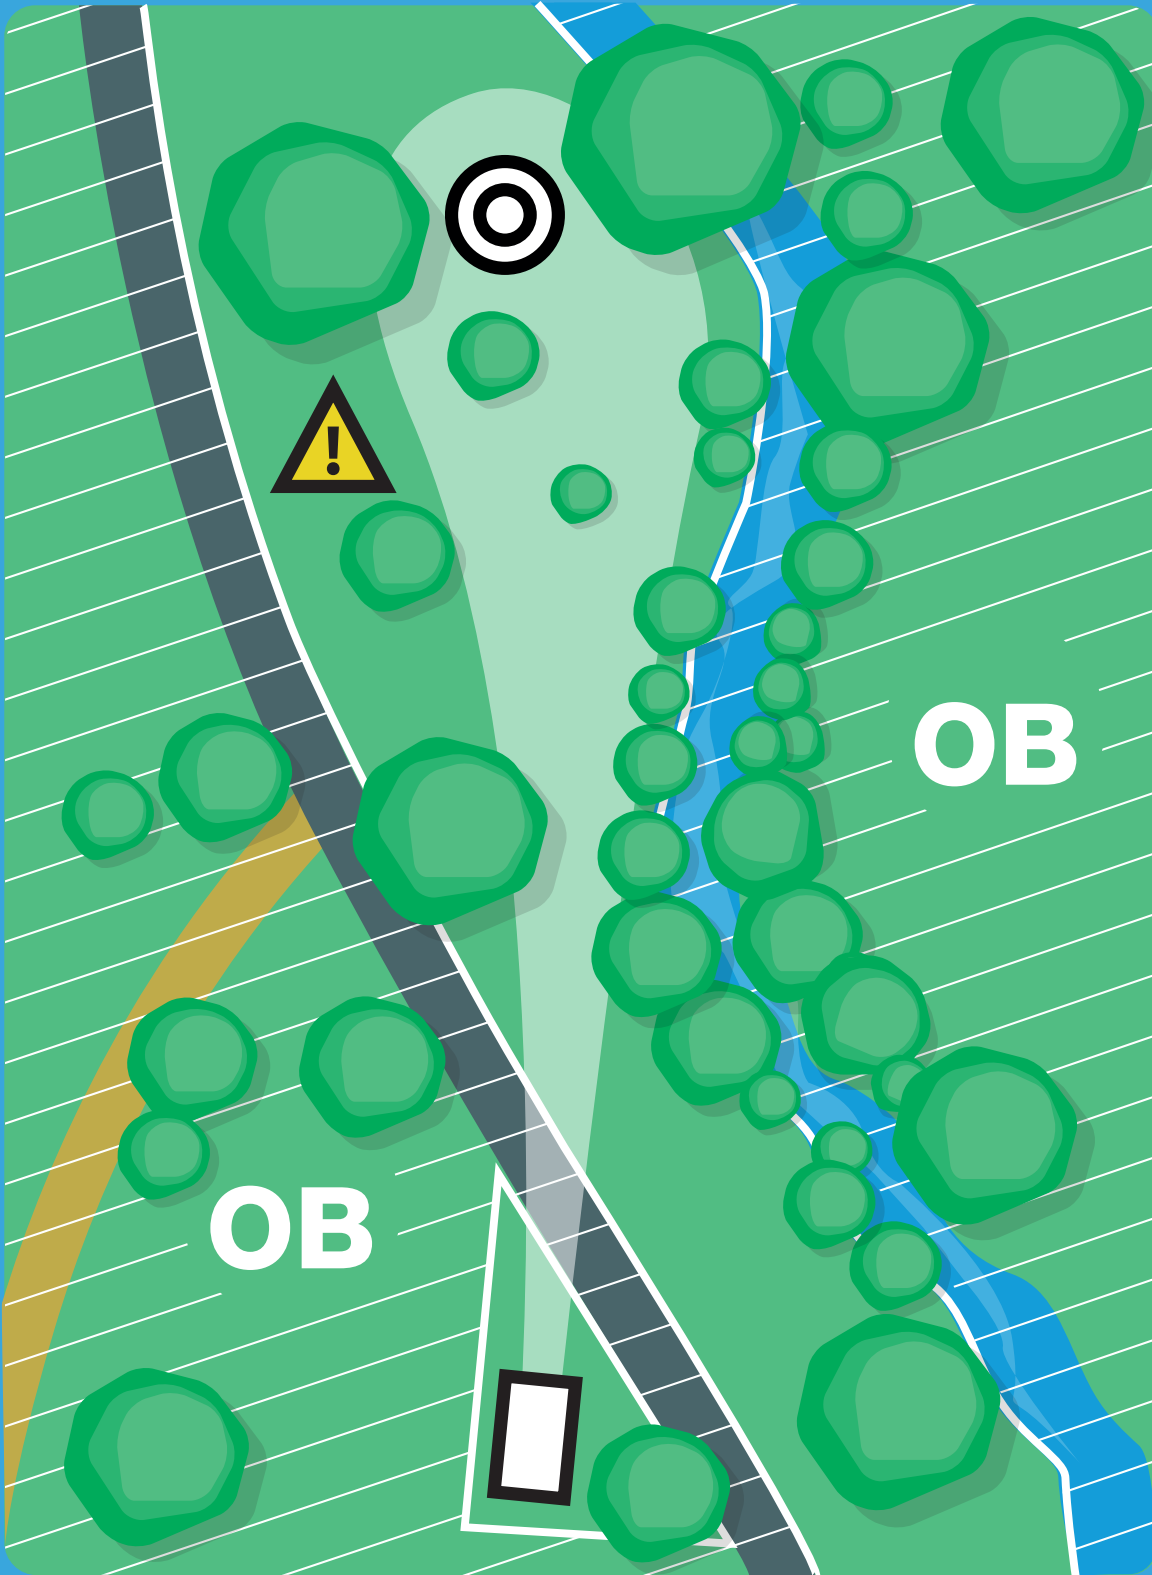

72m

PAR 3

Alle OB Würfe
vom Tee spielen
von der Drop-
zone weiter.

Vor jedem Wurf sicherstellen, dass der gesamte Fairway
frei ist und niemand getroffen werden kann!

sponsored by:

Sparkasse
Lörrach-Rheinfelden

sponsored by:

Sparkasse
Lörrach-Rheinfelden

Sportstadt
Lörrach

SCHIRMWICKLER

12

79m

PAR 3

Vor jedem Wurf sicherstellen, dass der gesamte Fairway frei ist und niemand getroffen werden kann!