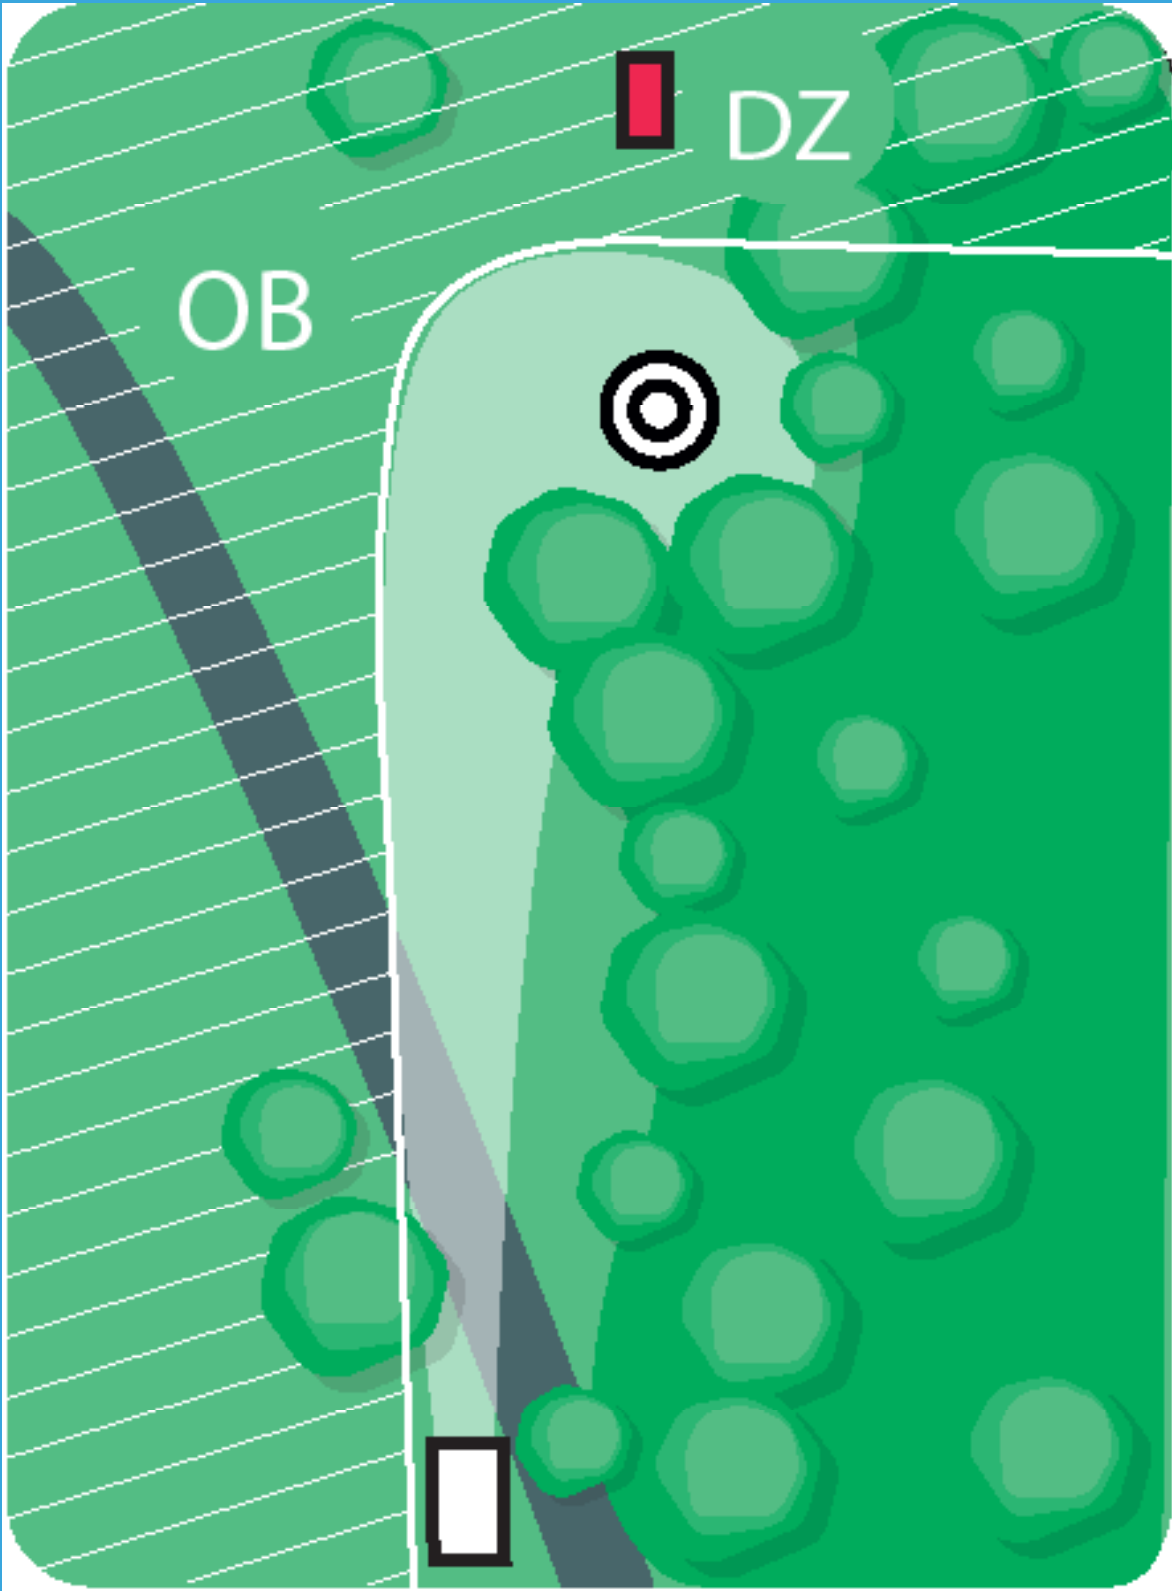

9

99m
PAR 3

Vor jedem Wurf sicherstellen, dass der gesamte Fairway frei ist und niemand getroffen werden kann!

sponsored by:

Sparkasse
Lörrach-Rheinfelden

Sportstadt
Lörrach

JOKER

10

72m

PAR 3

Alle OB Würfe
vom Tee spielen
von der Drop-
zone weiter.

Vor jedem Wurf sicherstellen, dass der gesamte Fairway
frei ist und niemand getroffen werden kann!

sponsored by:

Sparkasse
Lörrach-Rheinfelden