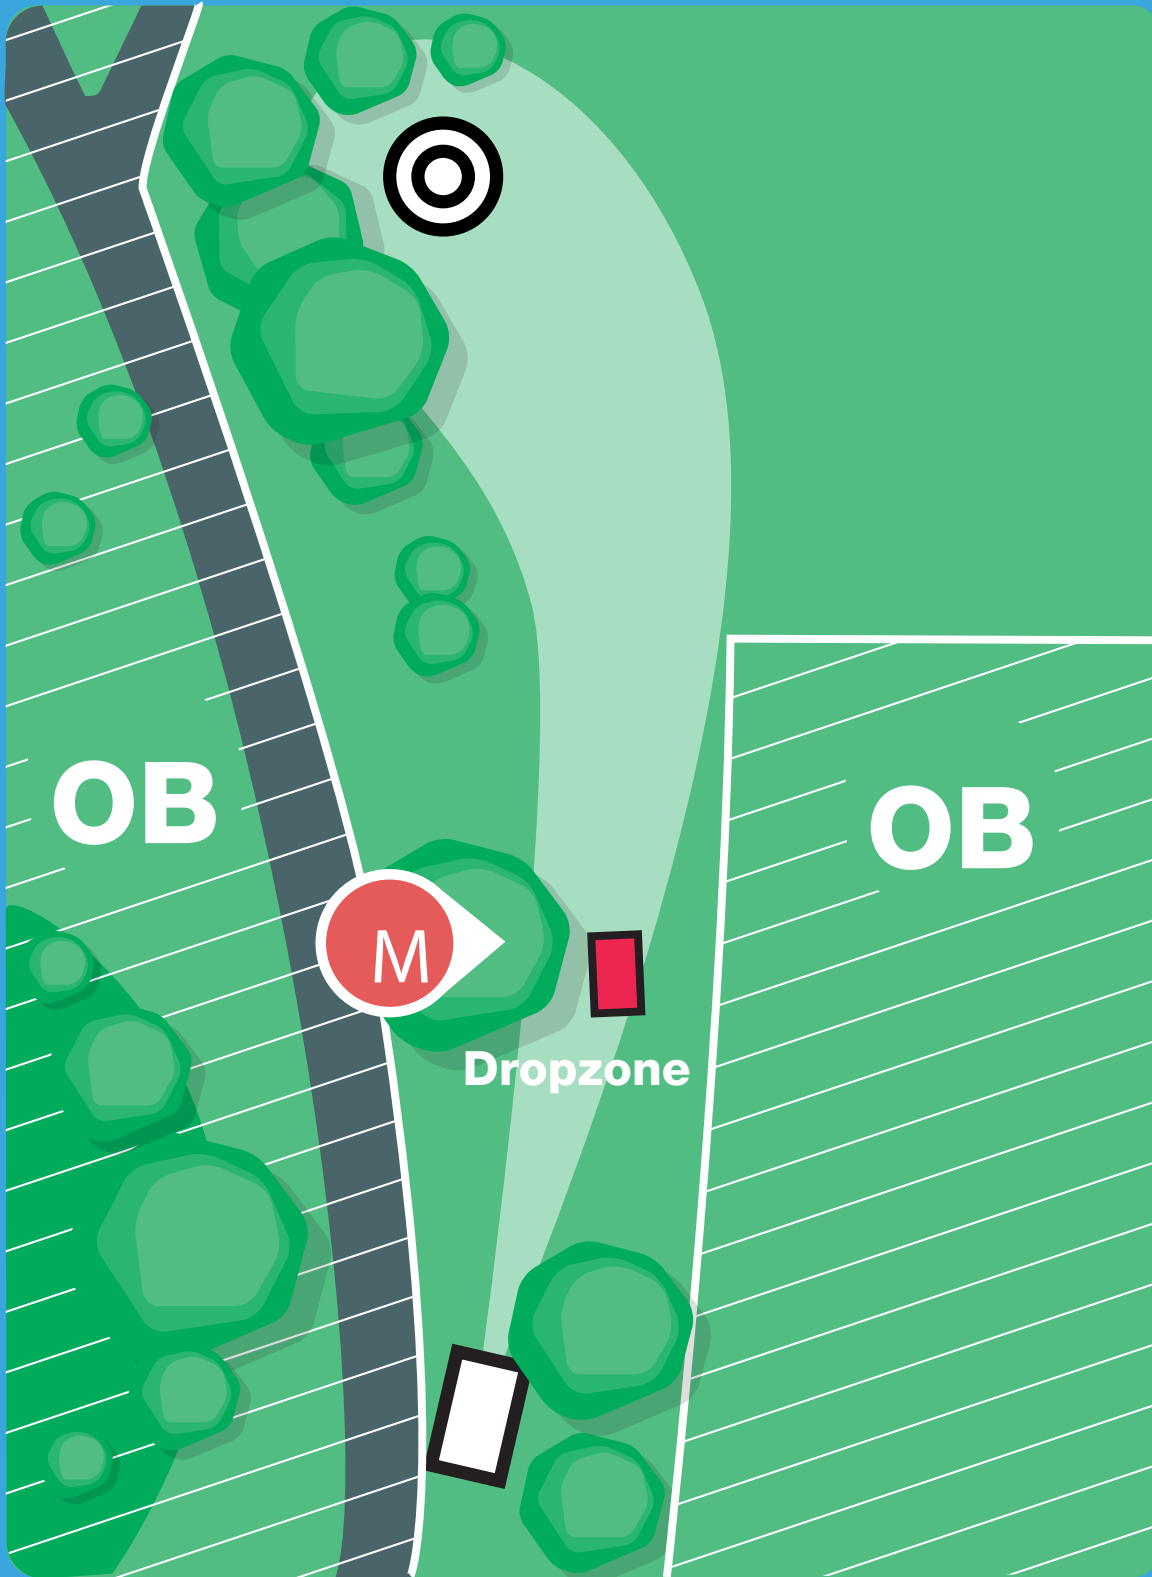

6

86m
PAR 3

Vor jedem Wurf sicherstellen, dass der gesamte Fairway frei ist und niemand getroffen werden kann!

sponsored by:

Sparkasse
Lörrach-Rheinfelden

Sportstadt
Lörrach

RubnHood
DISC GOLF

DIESEL'S CURSE

7

115m
PAR 3

Vor jedem Wurf sicherstellen, dass der gesamte Fairway frei ist und niemand getroffen werden kann!

sponsored by:

Sparkasse
Lörrach-Rheinfelden

Sportstadt
Lörrach

TRAUMFISCH

8

86m
PAR 3

Dropzone bei
verfehltem Man-
do

Vor jedem Wurf sicherstellen, dass der gesamte Fairway
frei ist und niemand getroffen werden kann!

sponsored by:

Sparkasse
Lörrach-Rheinfelden

Sportstadt
Lörrach

VORTEX

72m

PAR 3

Alle OB Würfe
vom Tee spielen
von der Drop-
zone weiter.

Vor jedem Wurf sicherstellen, dass der gesamte Fairway
frei ist und niemand getroffen werden kann!

sponsored by:

Sparkasse
Lörrach-Rheinfelden