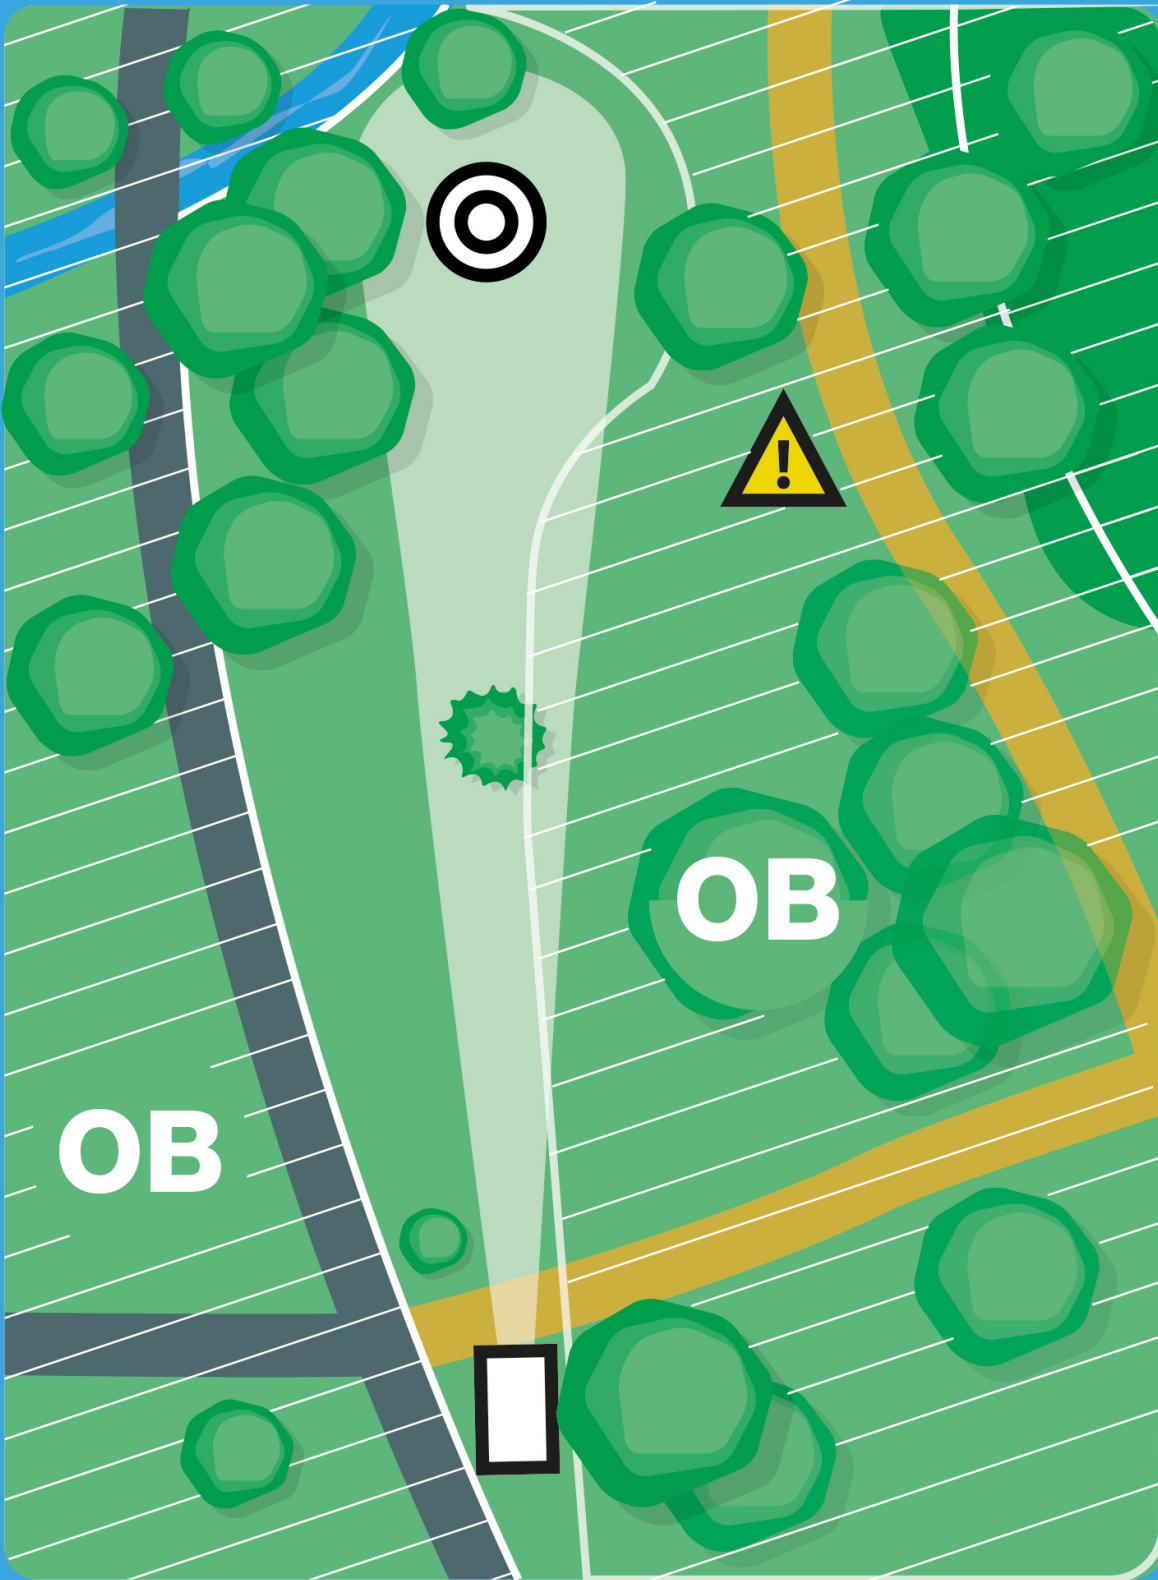

sponsored by:

Sparkasse
Lörrach-Rheinfelden

Sportstadt
Lörrach

The Game

14

75m
PAR 3

Vor jedem Wurf sicherstellen, dass der gesamte Fairway frei ist und niemand getroffen werden kann!

sponsored by:

Sparkasse
Lörrach-Rheinfelden

Sportstadt
Lörrach

RubnHood
DISC GOLF

TIGERLINE

15

94m
PAR 3

Retee bei verpasstem Mando

Vor jedem Wurf sicherstellen, dass der gesamte Fairway frei ist und niemand getroffen werden kann!