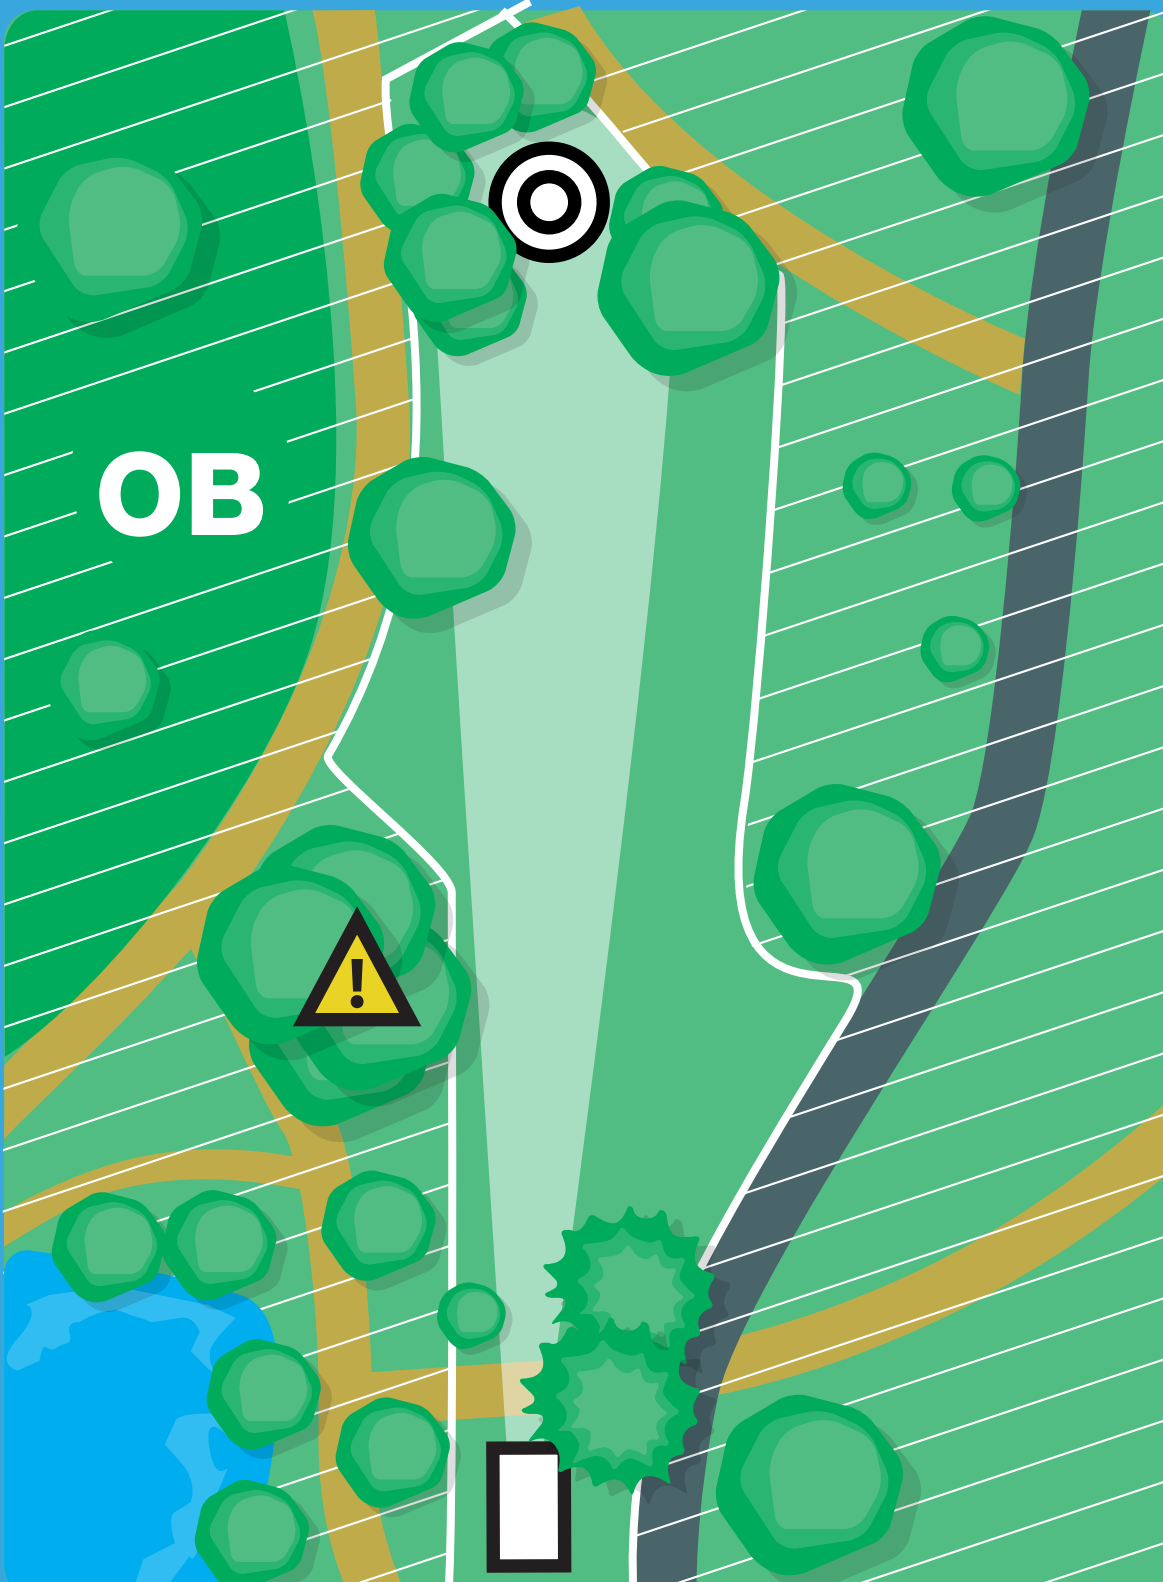

SHOWTIME

1

81 m
PAR 3

Vor jedem Wurf sicherstellen, dass der gesamte Fairway frei ist und niemand getroffen werden kann!

sponsored by:

Sparkasse
Lörrach-Rheinfelden

Sportstadt
Lörrach

RubnHood
DISC GOLF

STONEHENGE

2

95m
PAR 3

Vor jedem Wurf sicherstellen, dass der gesamte Fairway frei ist und niemand getroffen werden kann!

sponsored by:

Sparkasse
Lörrach-Rheinfelden

Sportstadt
Lörrach

DIE TASCHE

3

125m
PAR 3

Vor jedem Wurf sicherstellen, dass der gesamte Fairway frei ist und niemand getroffen werden kann!

sponsored by:

Sparkasse
Lörrach-Rheinfelden

Sportstadt
Lörrach

RubnHood
DISC GOLF

PENNY LANE

4

158m
PAR 4

Vor jedem Wurf sicherstellen, dass der gesamte Fairway frei ist und niemand getroffen werden kann!

sponsored by:

Sparkasse
Lörrach-Rheinfelden

Sportstadt
Lörrach

PEBBLE BEACH

5