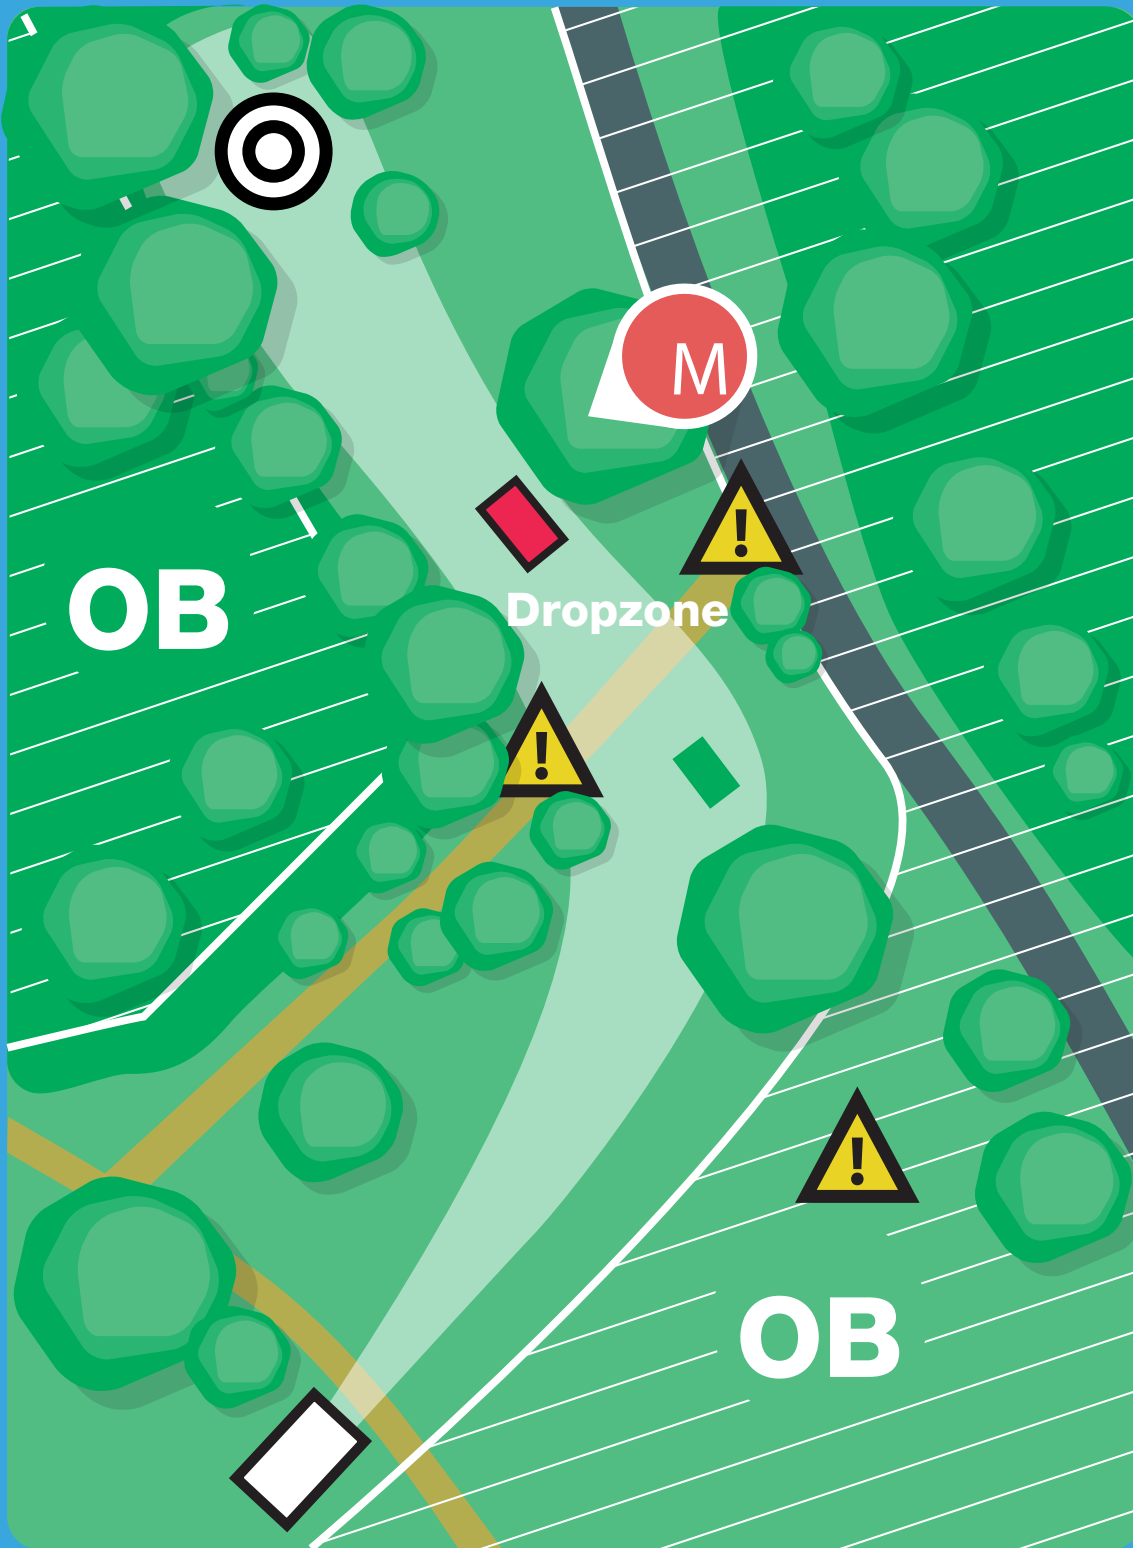

sponsored by:

Sparkasse
Lörrach-Rheinfelden

Sportstadt
Lörrach

WILLY THE KID

16

183m
PAR 4

Dropzone bei
verfehltem Man-
do

Vor jedem Wurf sicherstellen, dass der gesamte Fairway
frei ist und niemand getroffen werden kann!

Mando-Baum ist
der Mittlere der
drei Bäume

Dropzone bei
verfehltem
Mando

Vor jedem Wurf sicherstellen, dass der gesamte Fairway
frei ist und niemand getroffen werden kann!

sponsored by:

Sparkasse
Lörrach-Rheinfelden