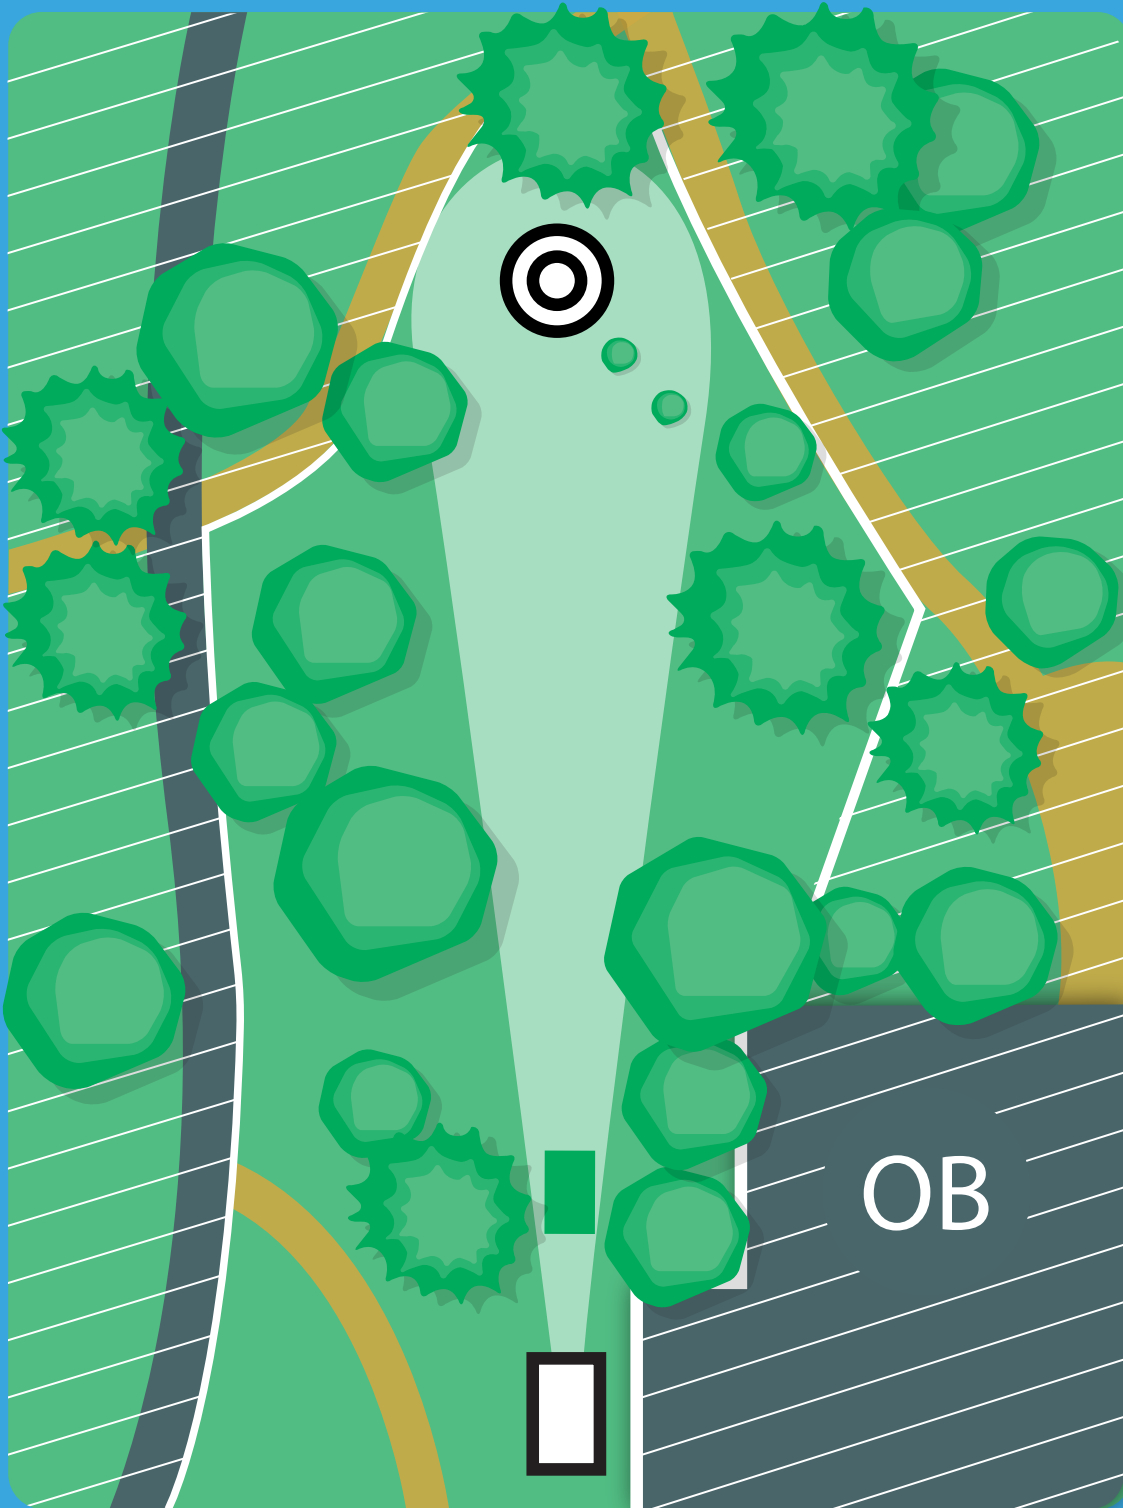

SHOWTIME

1

81 m
PAR 3

Vor jedem Wurf sicherstellen, dass der gesamte Fairway frei ist und niemand getroffen werden kann!

sponsored by:

Sparkasse
Lörrach-Rheinfelden

Sportstadt
Lörrach

RubnHood
DISC GOLF

STONEHENGE

2

95m
PAR 3

Vor jedem Wurf sicherstellen, dass der gesamte Fairway frei ist und niemand getroffen werden kann!

sponsored by:

Sparkasse
Lörrach-Rheinfelden

Sportstadt
Lörrach

DIE TASCHE

3

125m
PAR 3

Vor jedem Wurf sicherstellen, dass der gesamte Fairway frei ist und niemand getroffen werden kann!

sponsored by:

Sparkasse
Lörrach-Rheinfelden

Sportstadt
Lörrach

RubnHood
DISC GOLF

PENNY LANE