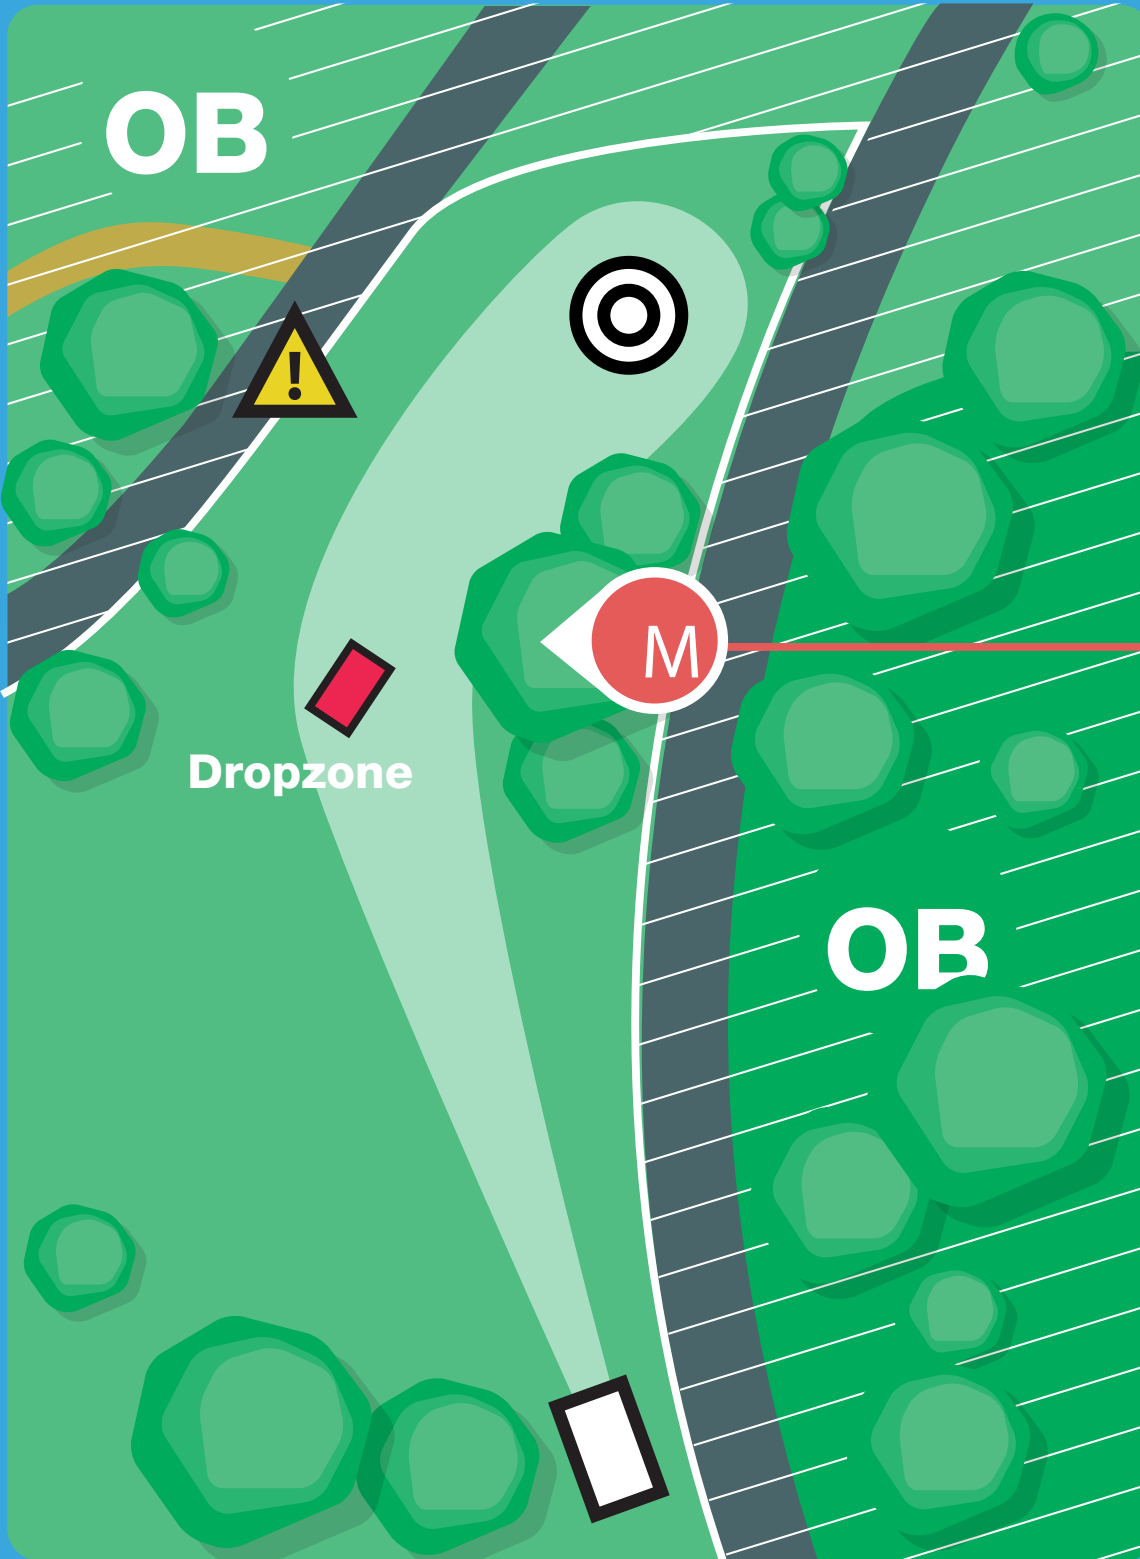

ST. ASSISI

17

94m

PAR 3

Mando-Baum ist
der Mittlere der
drei Bäume

Dropzone bei
verfehltem
Mando

Vor jedem Wurf sicherstellen, dass der gesamte Fairway
frei ist und niemand getroffen werden kann!

sponsored by:

Sparkasse
Lörrach-Rheinfelden

Sportstadt
Lörrach

RubnHood
DISC GOLF