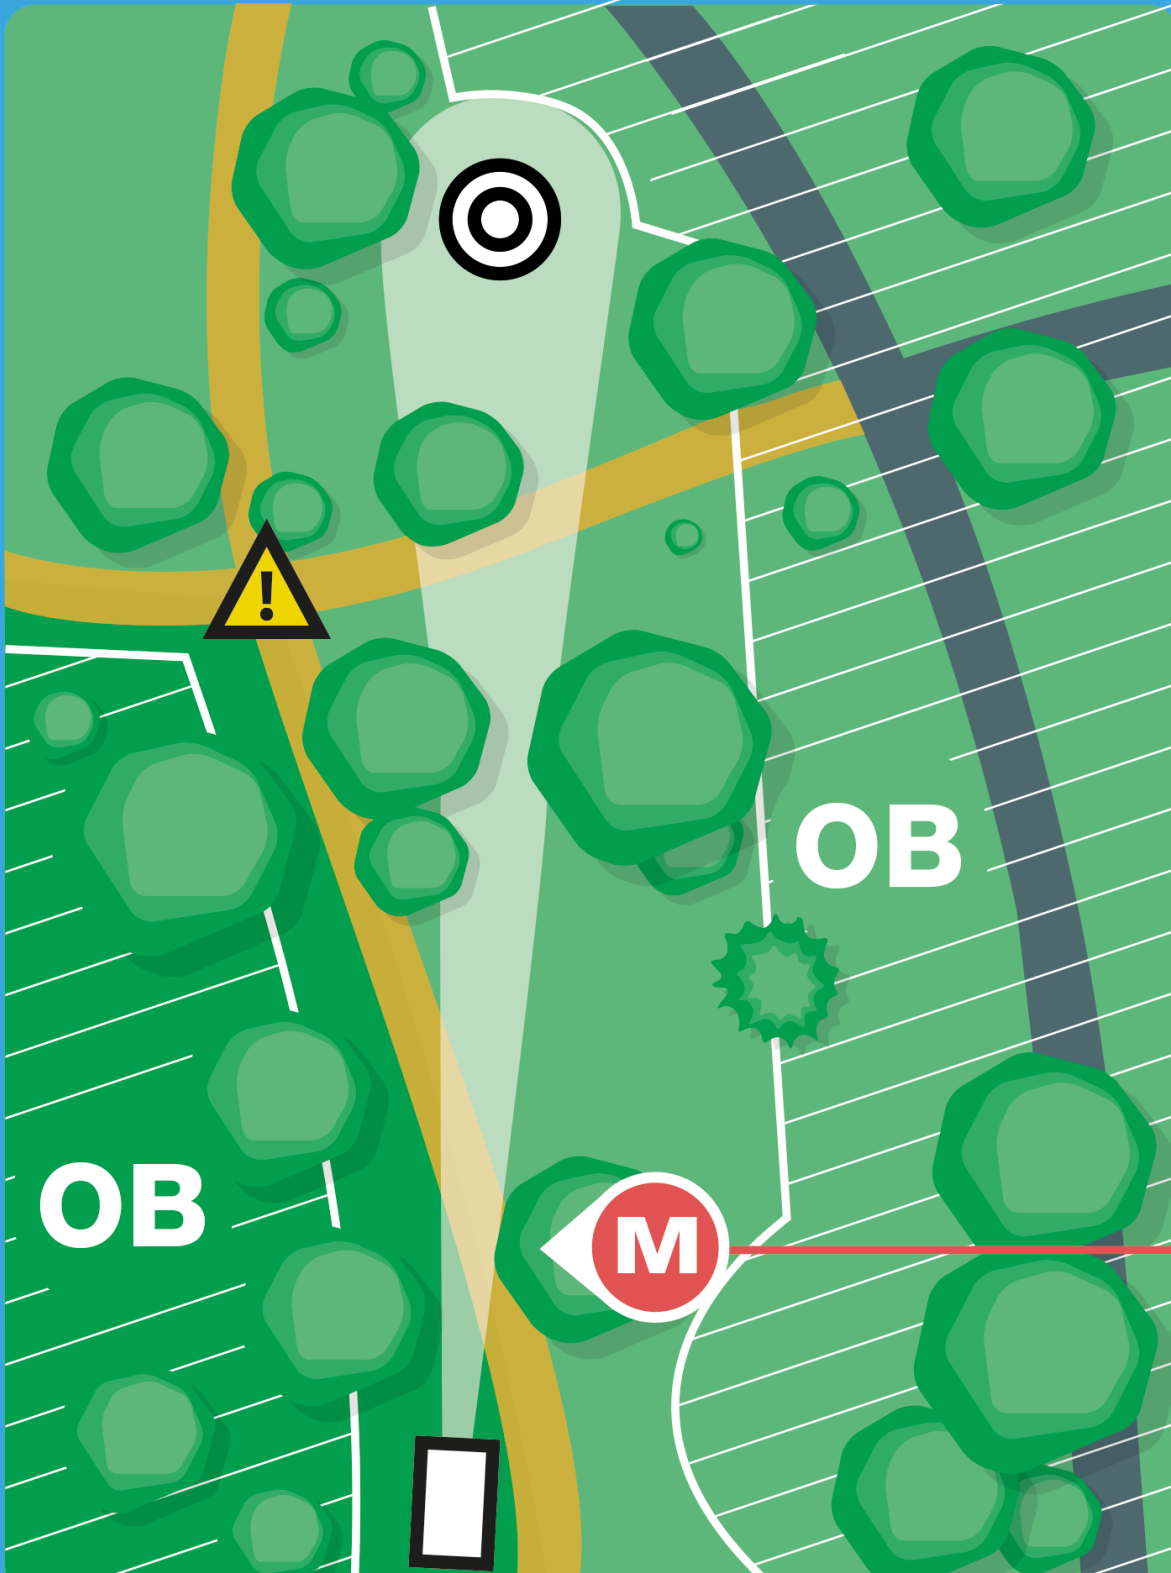

Sparkasse
Lörrach-Rheinfelden

Sportstadt
Lörrach

RubnHood
DISC GOLF

TIGERLINE

15

94m
PAR 3

Retee bei verpasstem Mando

Vor jedem Wurf sicherstellen, dass der gesamte Fairway frei ist und niemand getroffen werden kann!