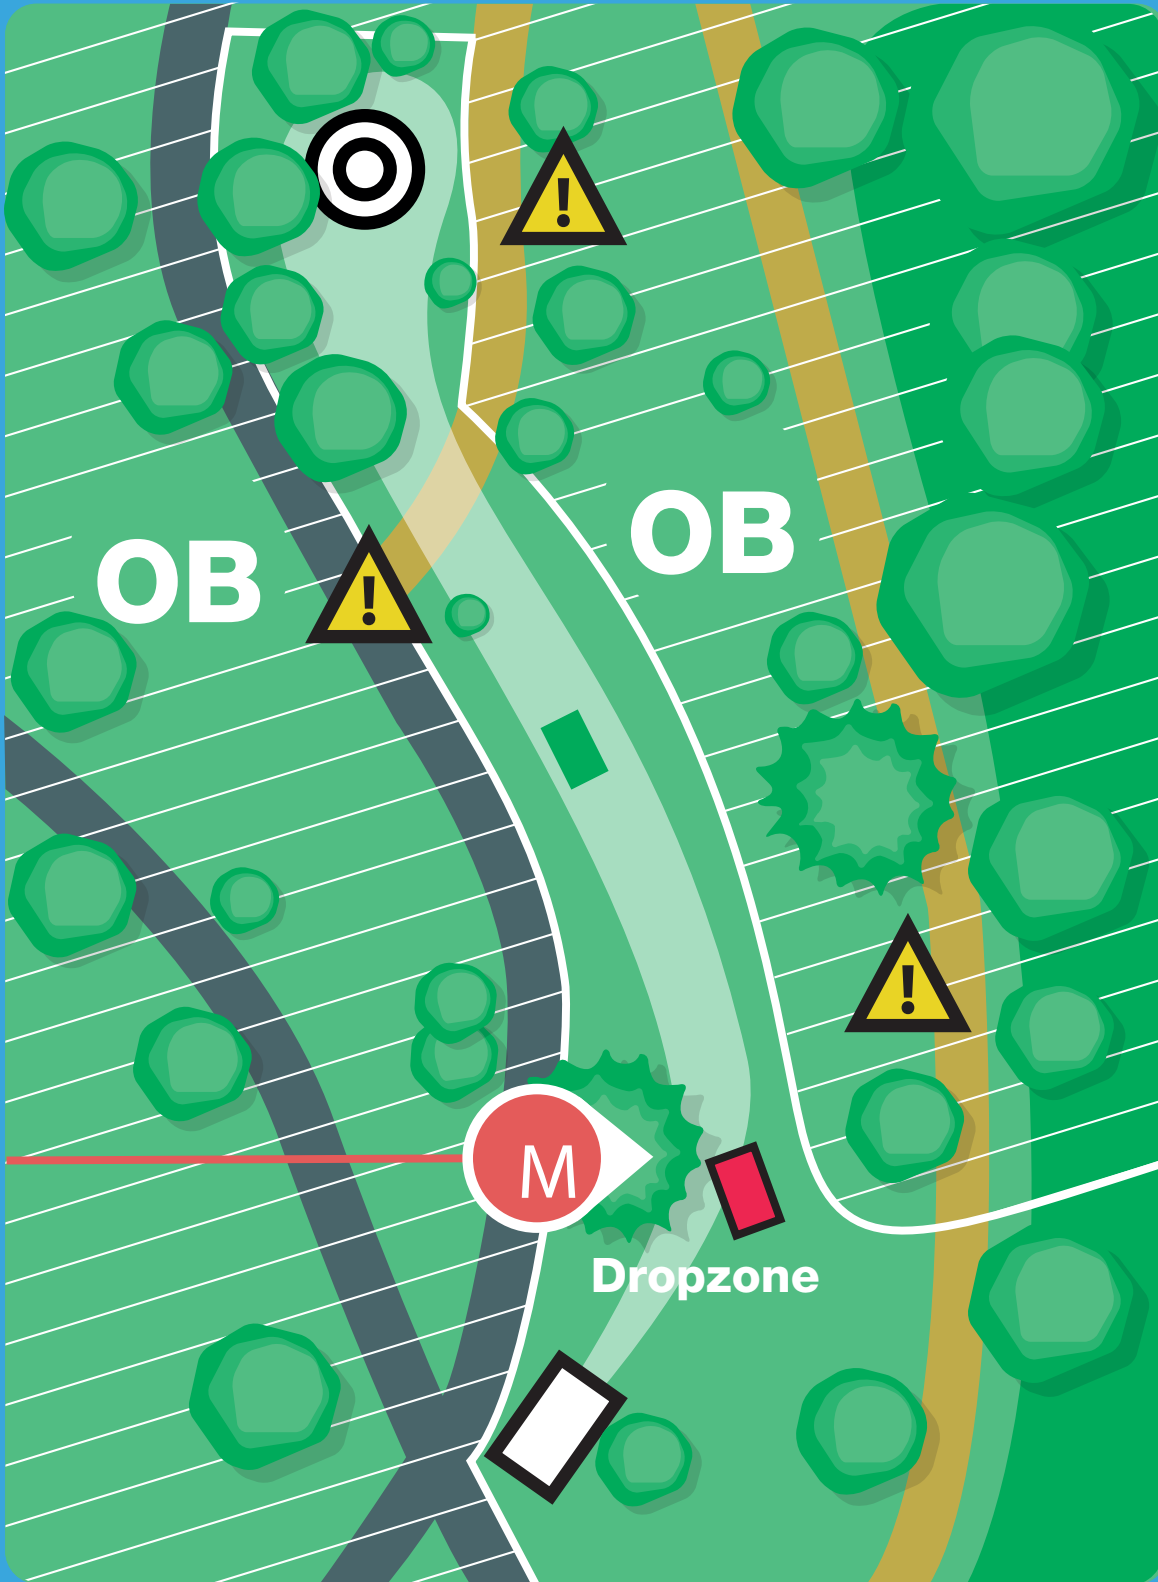

Mando-Baum ist
der Mittlere der
drei Bäume

Dropzone bei
verfehltem
Mando

Vor jedem Wurf sicherstellen, dass der gesamte Fairway
frei ist und niemand getroffen werden kann!

sponsored by:

Sparkasse
Lörrach-Rheinfelden

Sportstadt
Lörrach

RubnHood
DISC GOLF

ROSENGARTEN

18

142m
PAR 4

Dropzone bei
verfehltem
Mando

Vor jedem Wurf sicherstellen, dass der gesamte Fairway
frei ist und niemand getroffen werden kann!

sponsored by: