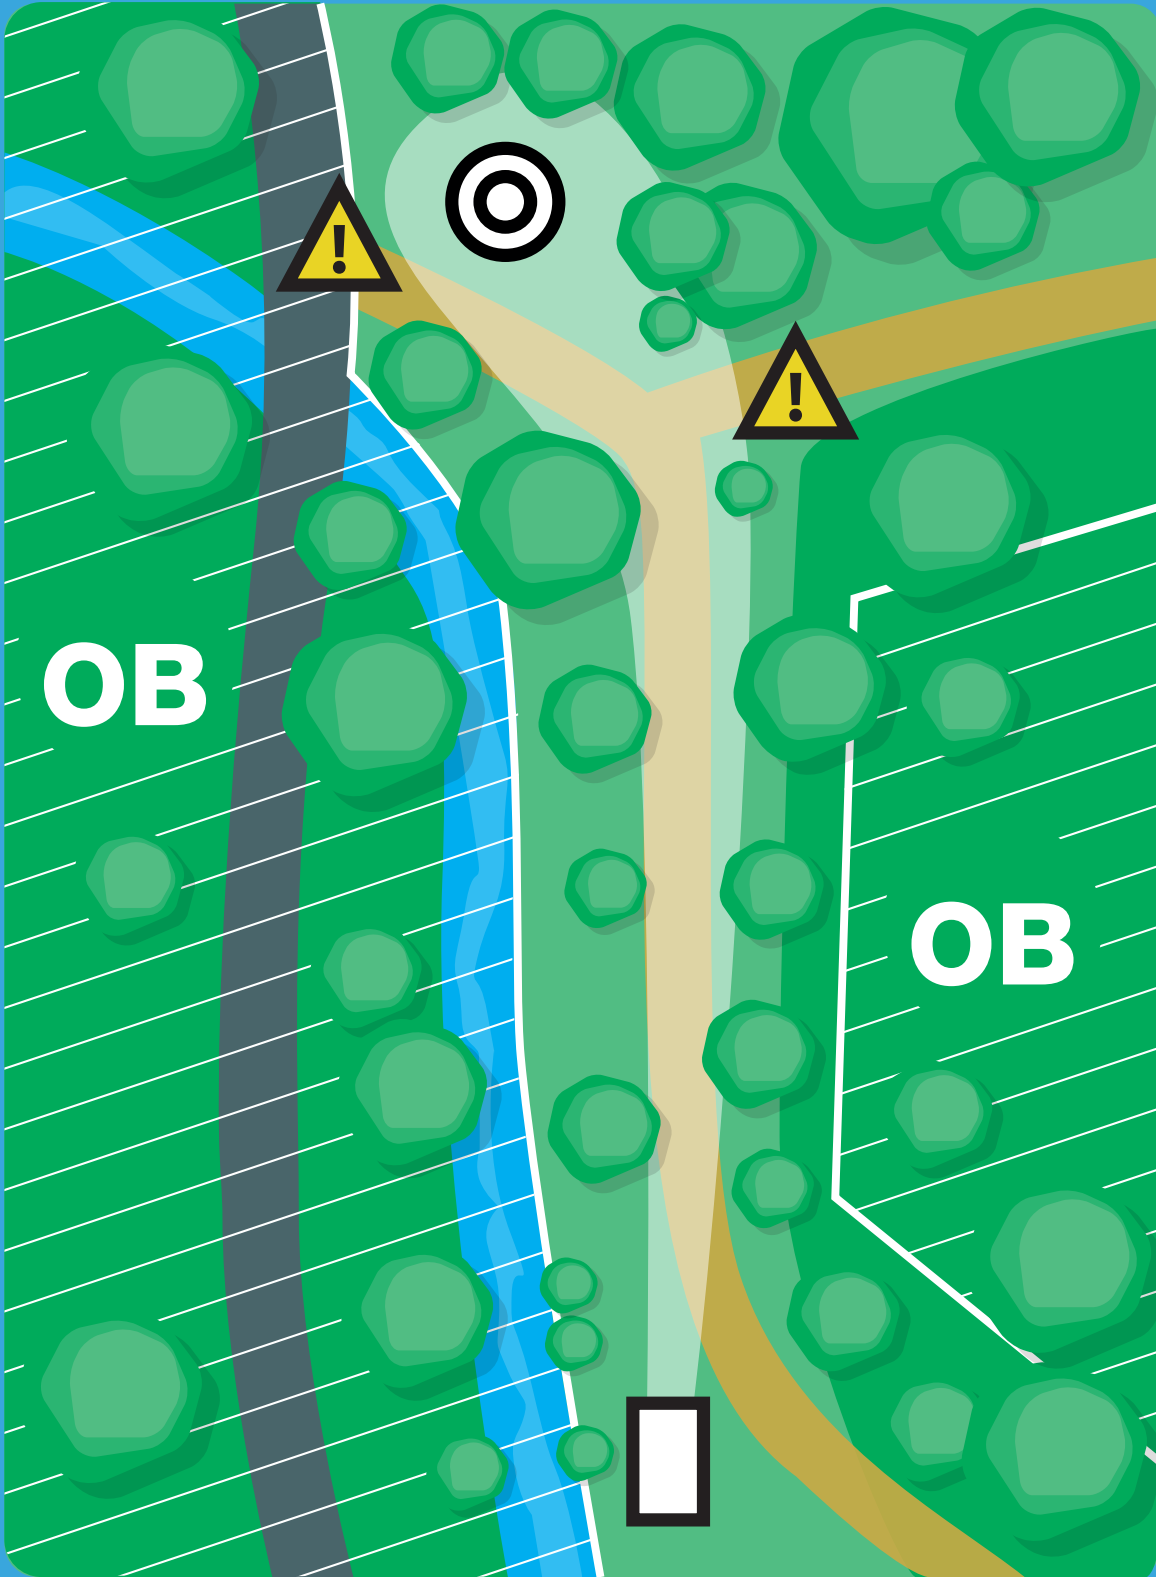

100m
PAR 3

Dropzone bei
verfehltem Man-
do

Vor jedem Wurf sicherstellen, dass der gesamte Fairway
frei ist und niemand getroffen werden kann!

sponsored by:

Sparkasse
Lörrach-Rheinfelden

Sportstadt
Lörrach

HOLYWOOD

6

86m
PAR 3

Vor jedem Wurf sicherstellen, dass der gesamte Fairway frei ist und niemand getroffen werden kann!

sponsored by:

Sparkasse
Lörrach-Rheinfelden

Sportstadt
Lörrach

RubnHood
DISC GOLF

DIESEL'S CURSE

7

115m
PAR 3

Vor jedem Wurf sicherstellen, dass der gesamte Fairway frei ist und niemand getroffen werden kann!

sponsored by:

Sparkasse
Lörrach-Rheinfelden

Sportstadt
Lörrach

TRAUMFISCH

8

86m
PAR 3

Dropzone bei
verfehltem Man-
do

Vor jedem Wurf sicherstellen, dass der gesamte Fairway
frei ist und niemand getroffen werden kann!

sponsored by:

Sparkasse
Lörrach-Rheinfelden

Sportstadt
Lörrach

VORTEX