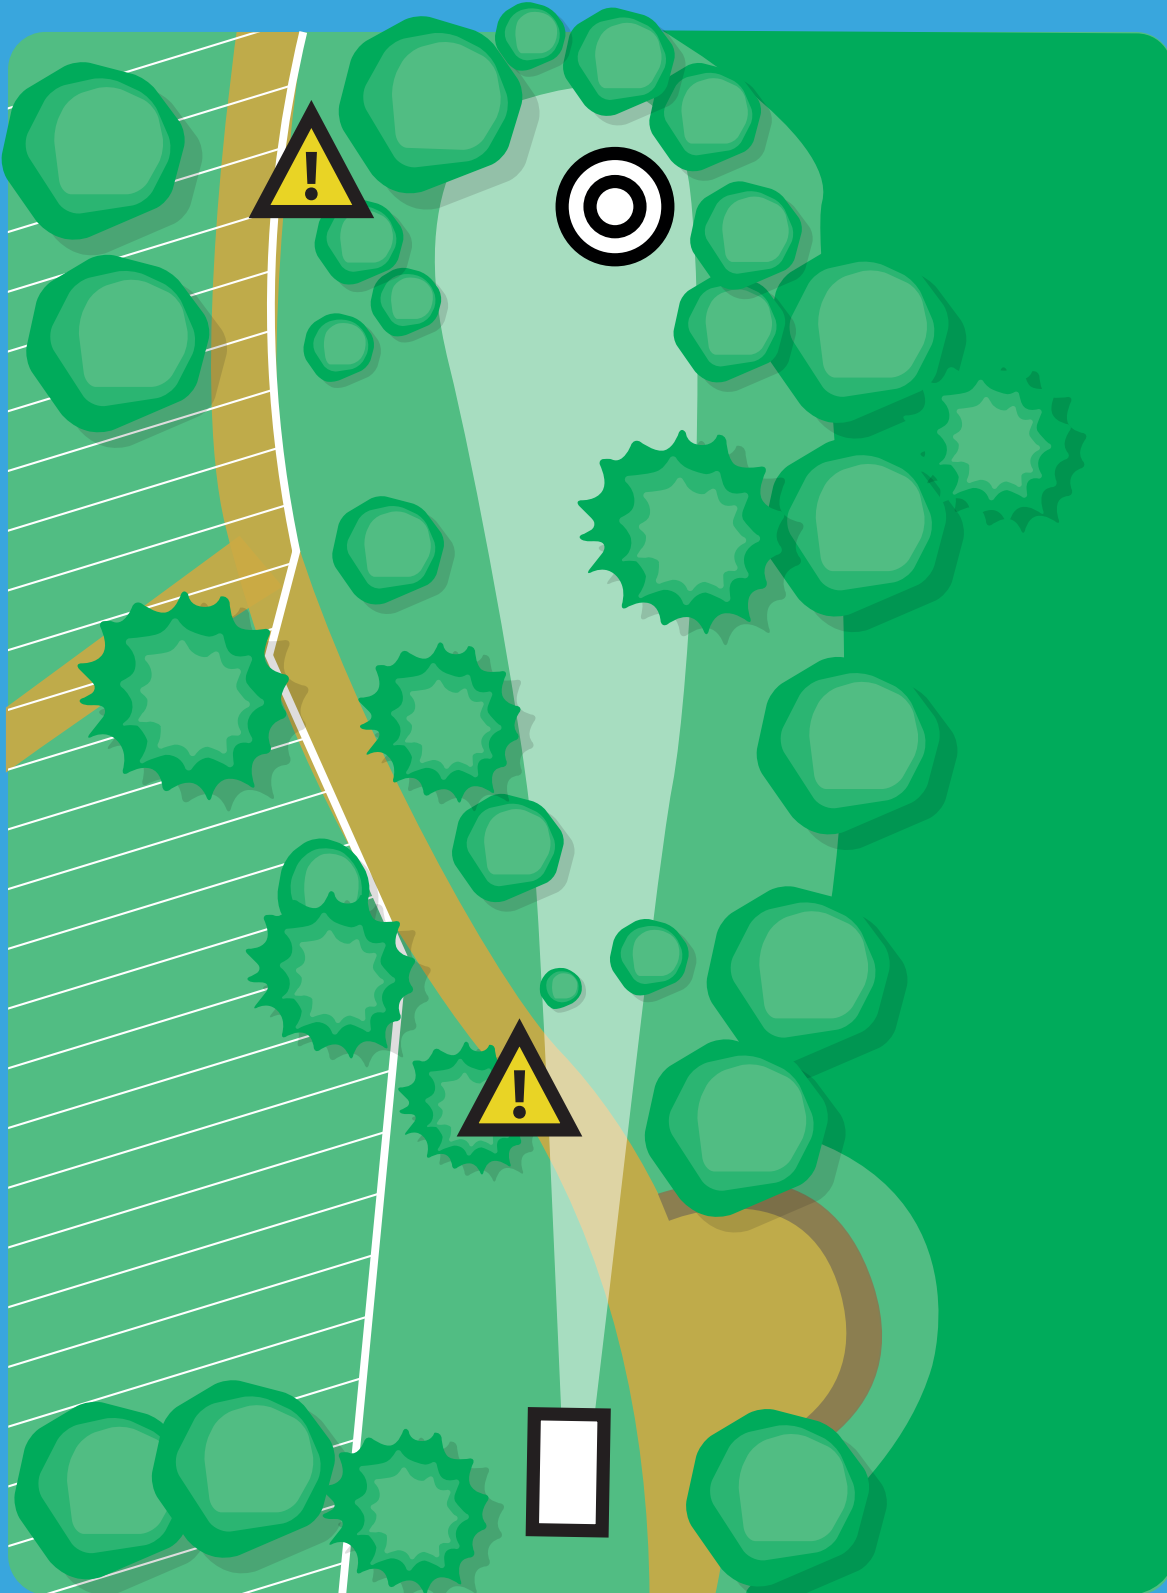

SHOWTIME

1

81 m
PAR 3

Vor jedem Wurf sicherstellen, dass der gesamte Fairway frei ist und niemand getroffen werden kann!

sponsored by:

Sparkasse
Lörrach-Rheinfelden

Sportstadt
Lörrach

RubnHood
DISC GOLF

STONEHENGE

2

95m
PAR 3

Vor jedem Wurf sicherstellen, dass der gesamte Fairway frei ist und niemand getroffen werden kann!

sponsored by:

Sparkasse
Lörrach-Rheinfelden

Sportstadt
Lörrach

DIE TASCHE

3

125m
PAR 3

Vor jedem Wurf sicherstellen, dass der gesamte Fairway frei ist und niemand getroffen werden kann!

sponsored by:

Sparkasse
Lörrach-Rheinfelden

Sportstadt
Lörrach

RubnHood
DISC GOLF

PENNY LANE

4

158m
PAR 4

Vor jedem Wurf sicherstellen, dass der gesamte Fairway frei ist und niemand getroffen werden kann!

sponsored by:

Sparkasse
Lörrach-Rheinfelden

Sportstadt
Lörrach

PEBBLE BEACH

5