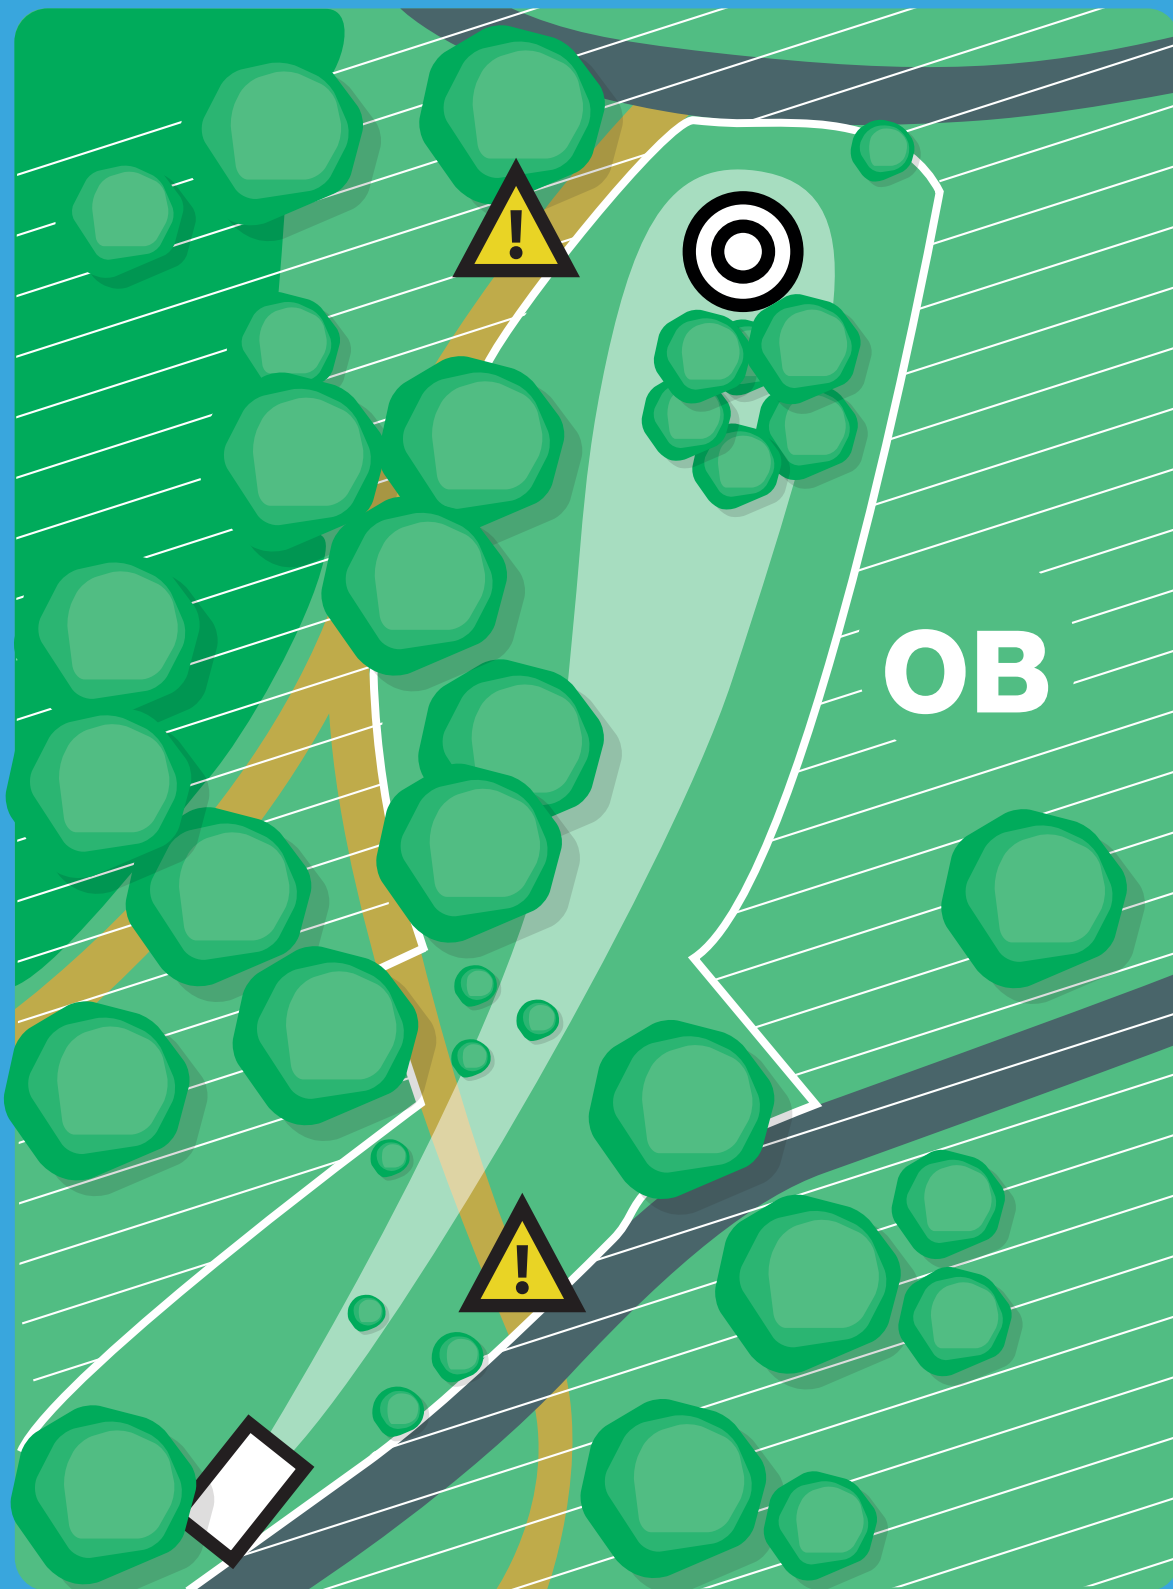

3

125m
PAR 3

Vor jedem Wurf sicherstellen, dass der gesamte Fairway frei ist und niemand getroffen werden kann!

sponsored by:

Sparkasse
Lörrach-Rheinfelden

Sportstadt
Lörrach

RubnHood
DISC GOLF

PENNY LANE

4

158m
PAR 4

Vor jedem Wurf sicherstellen, dass der gesamte Fairway frei ist und niemand getroffen werden kann!

sponsored by:

Sparkasse
Lörrach-Rheinfelden

Sportstadt
Lörrach

PEBBLE BEACH

5