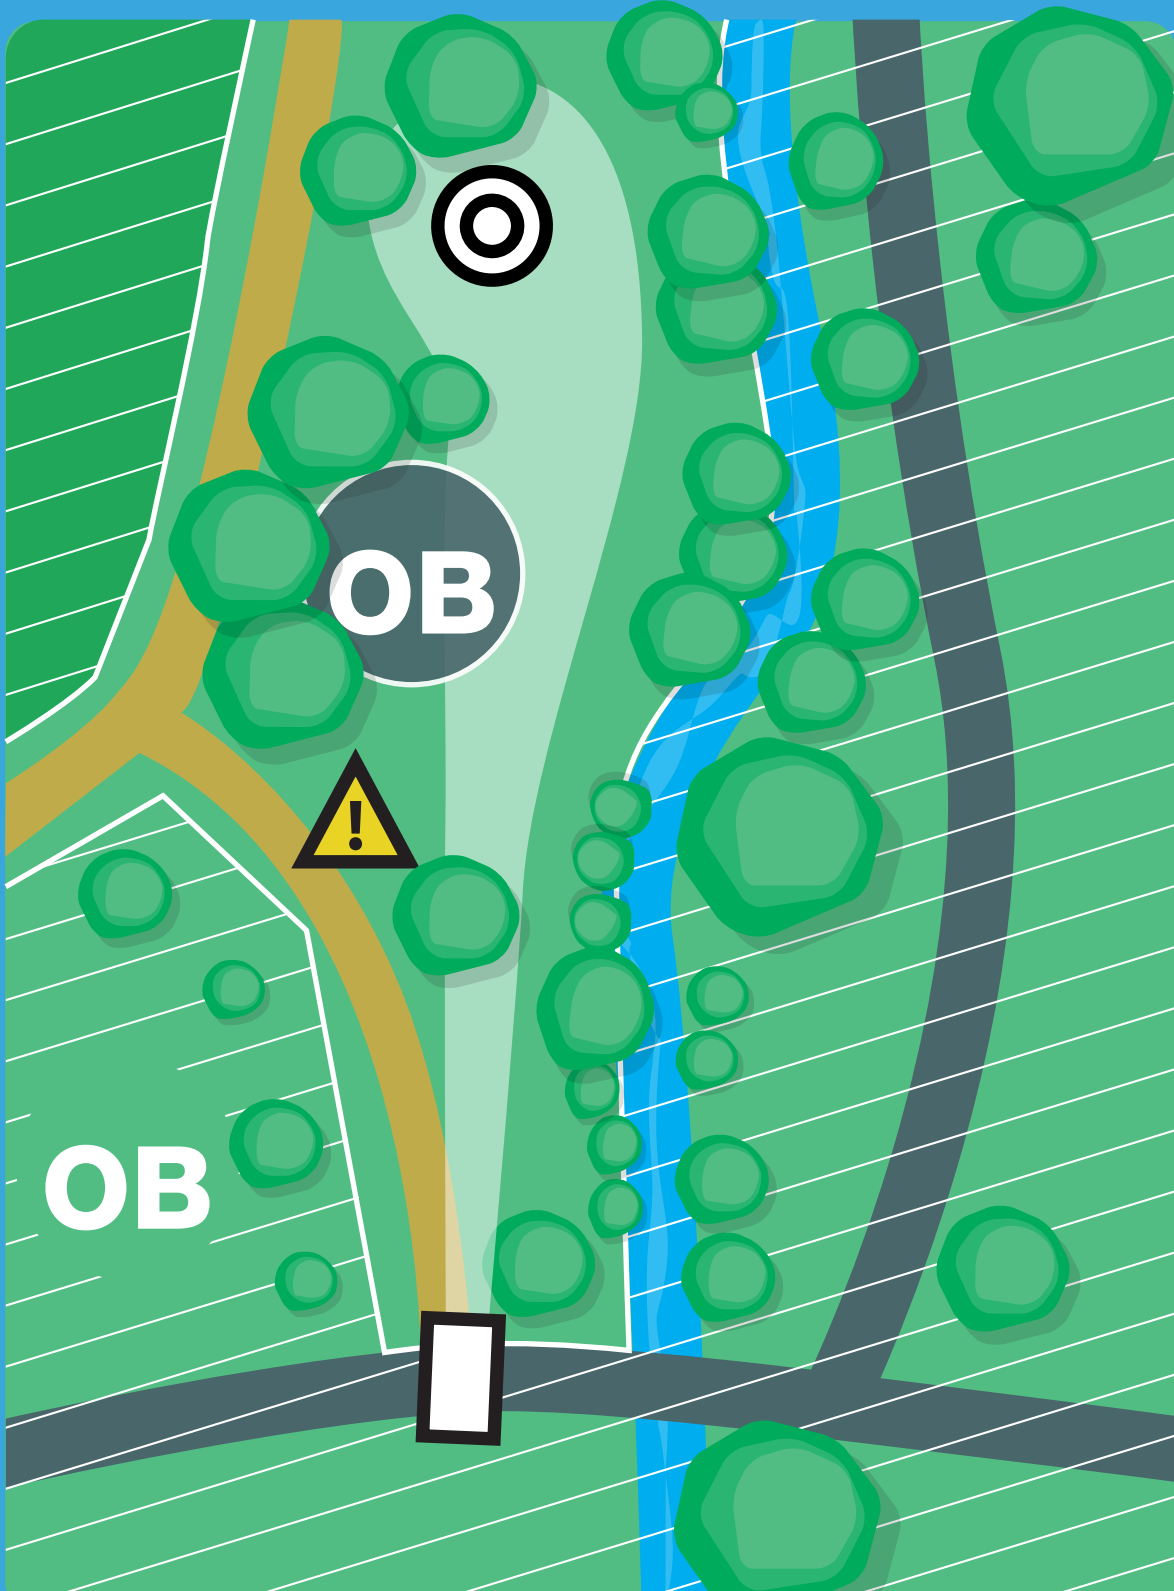

sponsored by:

Sparkasse
Lörrach-Rheinfelden

Sportstadt
Lörrach

SCHIRMWICKLER

12

79m

PAR 3

Vor jedem Wurf sicherstellen, dass der gesamte Fairway frei ist und niemand getroffen werden kann!

sponsored by:

Sparkasse
Lörrach-Rheinfelden

Sportstadt
Lörrach

BBQ

13

104m
PAR 3

Zaun und Grillstelle OB

Vor jedem Wurf sicherstellen, dass der gesamte Fairway frei ist und niemand getroffen werden kann!

sponsored by:

Sparkasse
Lörrach-Rheinfelden

Sportstadt
Lörrach

The Game

14

75m
PAR 3

Vor jedem Wurf sicherstellen, dass der gesamte Fairway frei ist und niemand getroffen werden kann!

sponsored by: