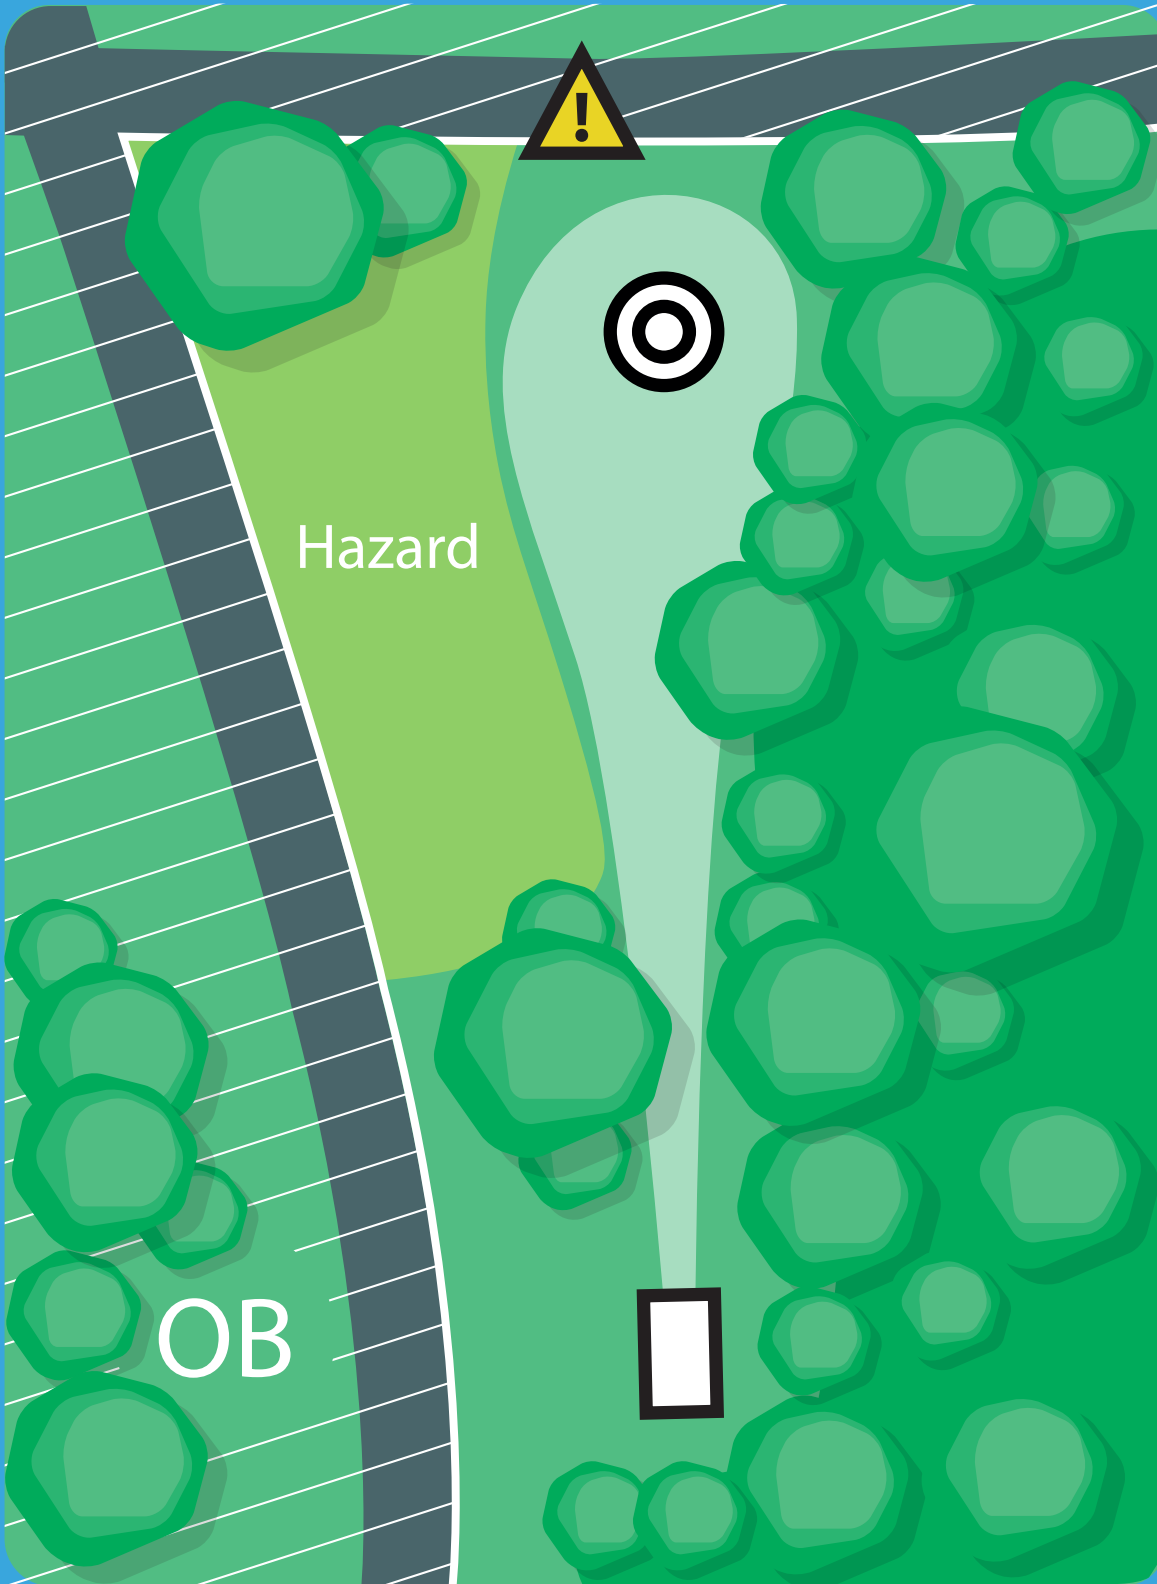

REGARD TUNNEL

11
70m
PAR 3

Gelb markierter
Bereich ist Hazard

PDGA Regel
806.05

Vor jedem Wurf sicherstellen, dass der gesamte Fairway
frei ist und niemand getroffen werden kann!

sponsored by:

Sparkasse
Lörrach-Rheinfelden

Sportstadt
Lörrach