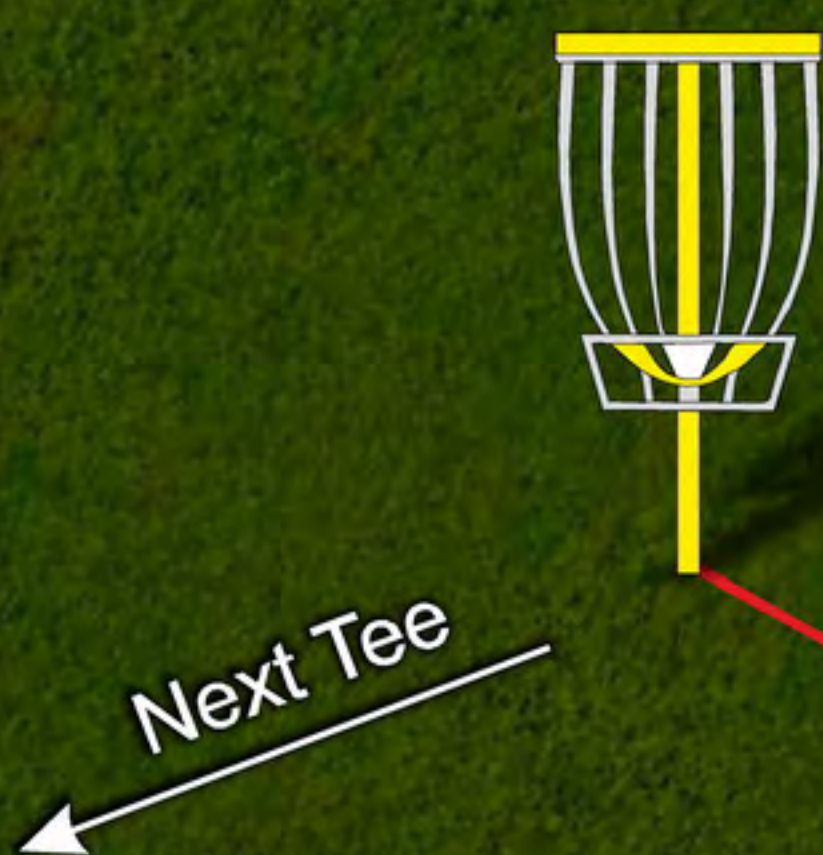

Par 4

Länge 172 m

Discgolf

Bahn 14

Par 3

Länge 154 m

Tisatec

Golf und Freizeitpark

Tisatec

Golf und Freizeitpark

Discgolf

Next Tee →

Bahn 15

Par 3

Länge 118 m

Bahn 16