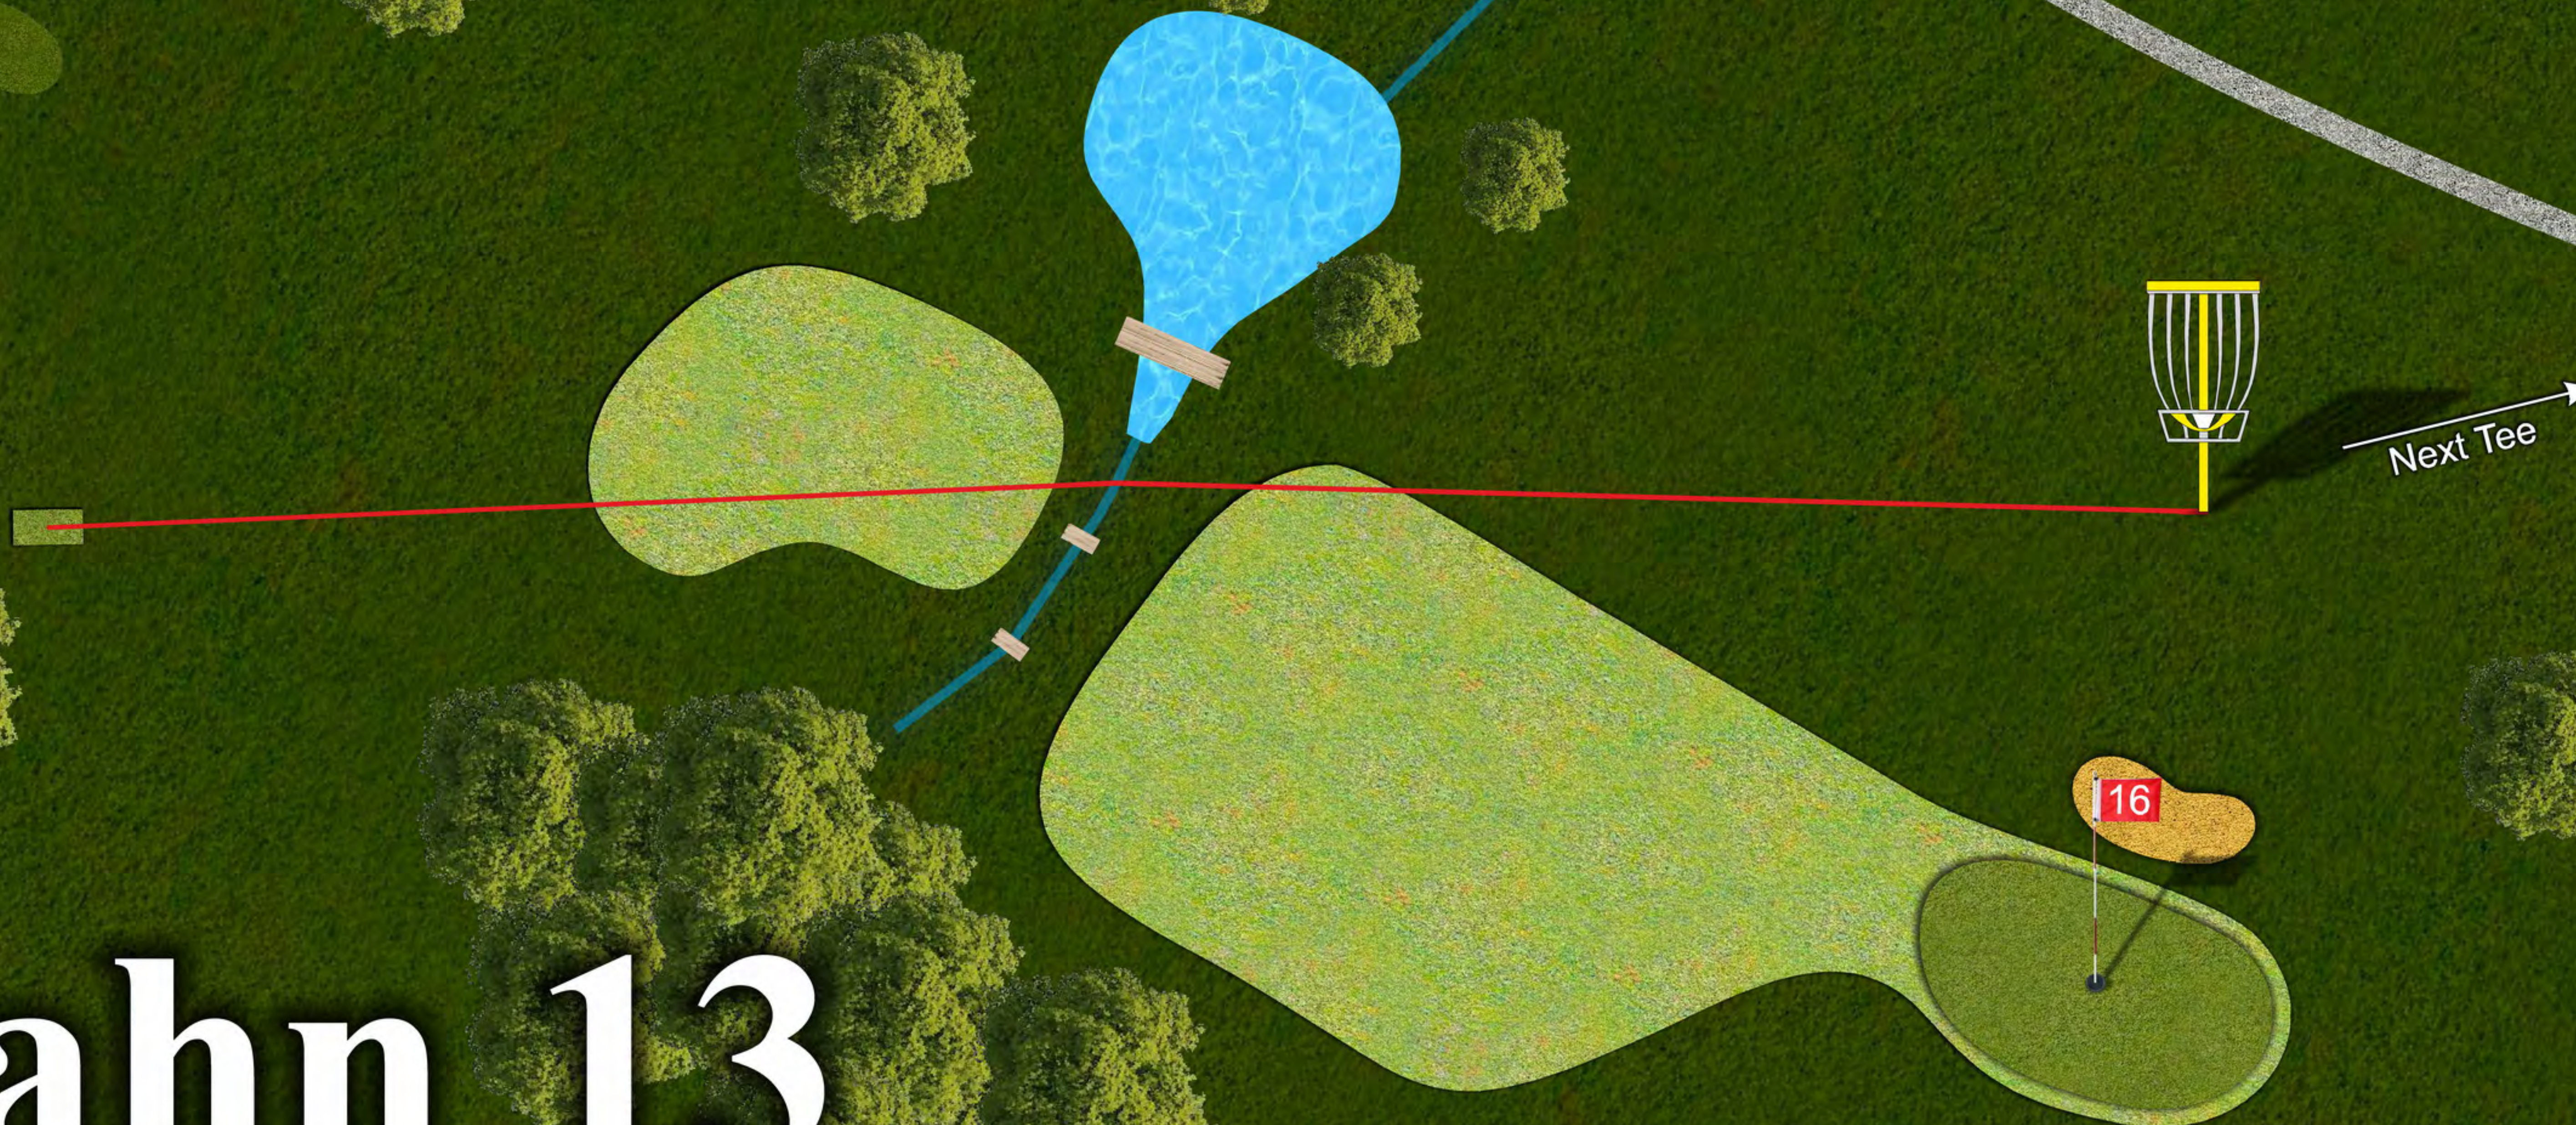

Par 3

Länge 104 m

Golf und Freizeitpark

Next Tee

Tisatec

Golf und Freizeitpark

Tisatec

Bahn 13

Par 4

Länge 172 m

Discgolf

Bahn 14

Par 3

Länge 154 m

Tisatec

Golf und Freizeitpark

Tisatec

Golf und Freizeitpark

Discgolf

Next Tee →

Bahn 15

Par 3

Länge 118 m

Bahn 16