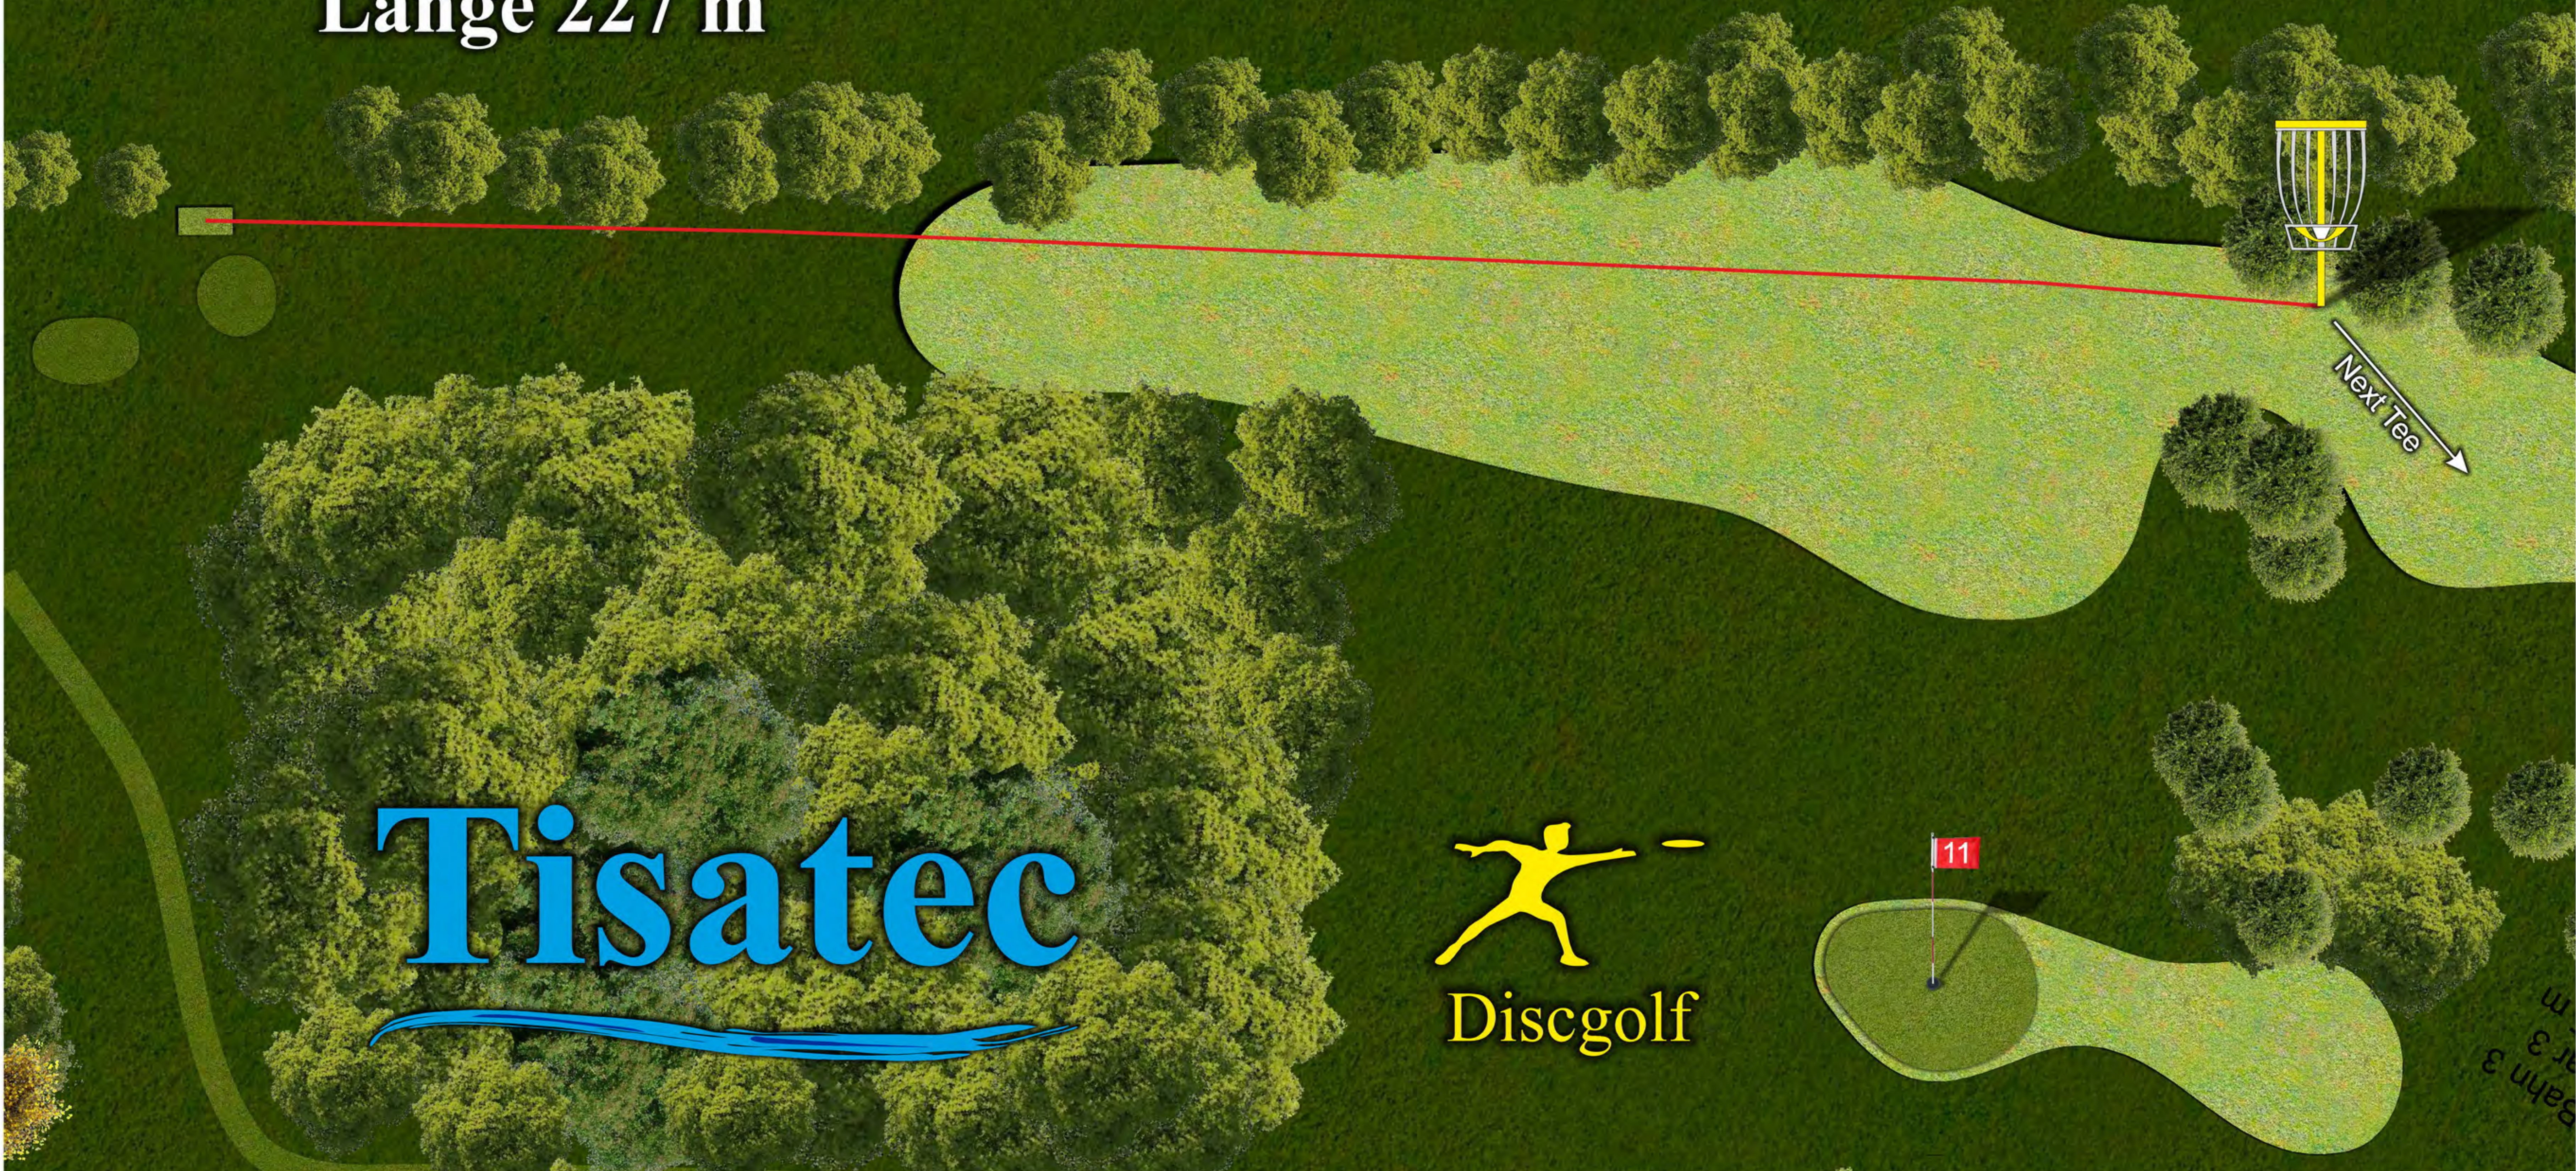

Discgolf

Tisatec

Next Tee

Bahn 8

Par 4

Länge 227 m

Golf und Freizeitpark

Tisatec