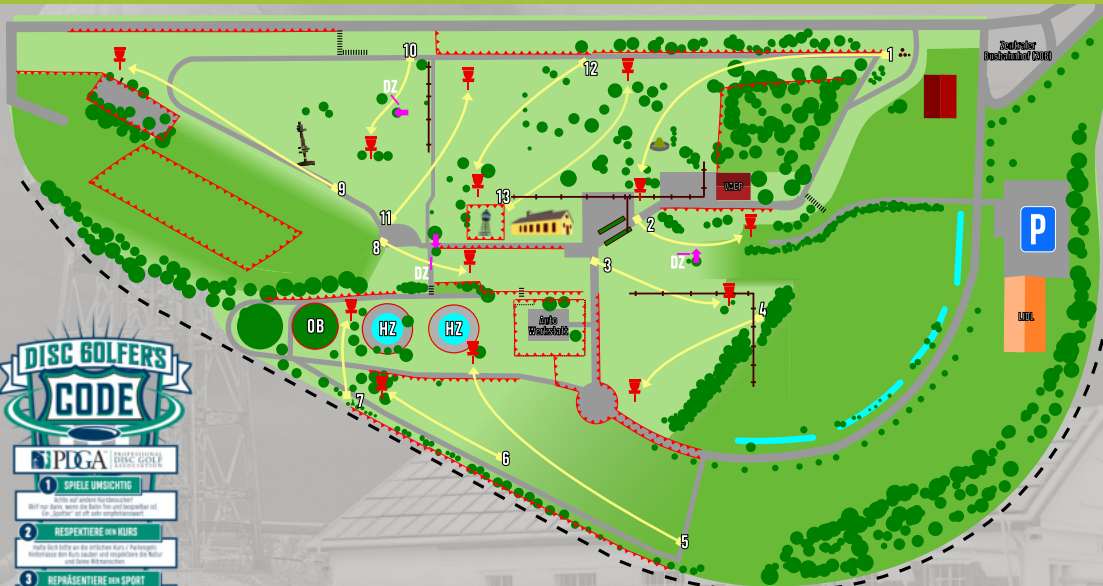

Season Opening 2022

DISC GOLFERS CODE

PIGA DISC GOLF VERBAND

- 1 SPIELE UMSICHTIG**
Achtung auf andere Spielerrunden! Warte nur dann, wenn die Bahn frei und bespielbar ist. Ein "Stauben" ist oft sehr unangebracht!
- 2 RESPEKTIERE DEN KURS**
Halte dich bitte an die örtlichen Regeln. Paragrafen, Hindernisse des Kurses beachten und respektieren die Natur und unsere Mitmenschen!
- 3 REPRÄSENTIERE DEN SPORT**
Sei positiv und trage den Sport in dem du bist und unterstützt werden. Ist dein Schicksal nicht dein Spielplan!

BAHN	1	2	3	4	5	6	7	8	9	10	11	12	13	Par
LÄNGE	170	80	78	85	188	91	57	77	173	63	97	100	105	42

Free Relief bei allen Dornenbüschen
Guido's Garage OB
Wasserturm OB